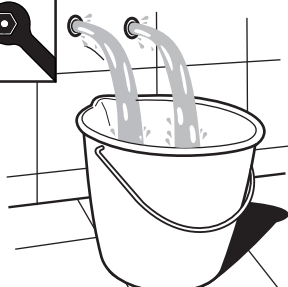

+

Not included / Non incluso / Non inclus / Nie zawarty / No incluido / Nao incluido

C

A

D

E

B

E

1

3

5

E

2

ON

15'

OFF

4

D

6

F

ON

15'