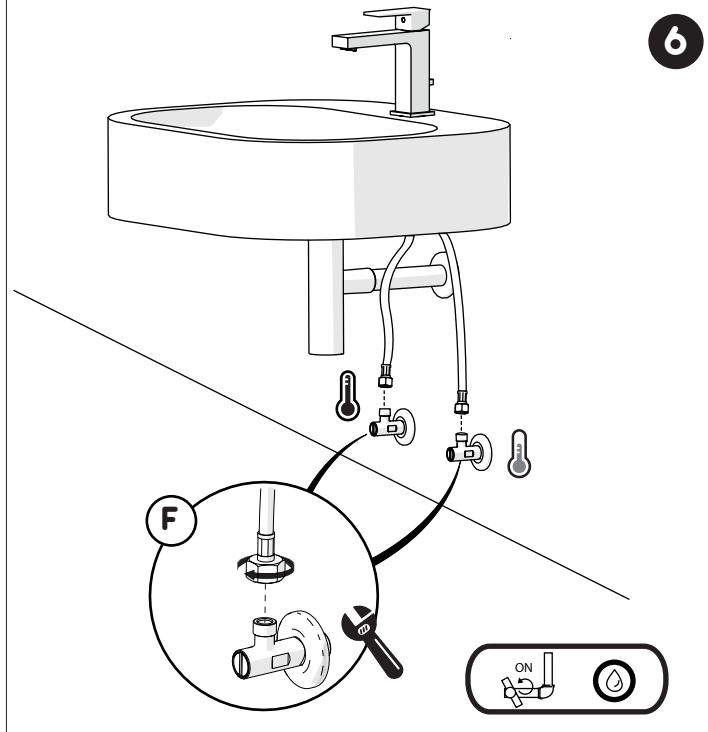

+

Not included / Non incluso / Non inclus / Nie zawarty / No incluido / Nao incluido

C

A

D

E

B

E

1

3

5

E

2

ON

15'

OFF

4

D

6

F

ON

15'