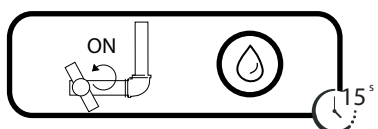

+

Not included / Non incluso / Non inclus / Nie zawarty / No incluido / Nao incluido

C

A

D

E

B

E

1

3

5

E

2

ON

15'

OFF

4

D

6

F

ON

15'