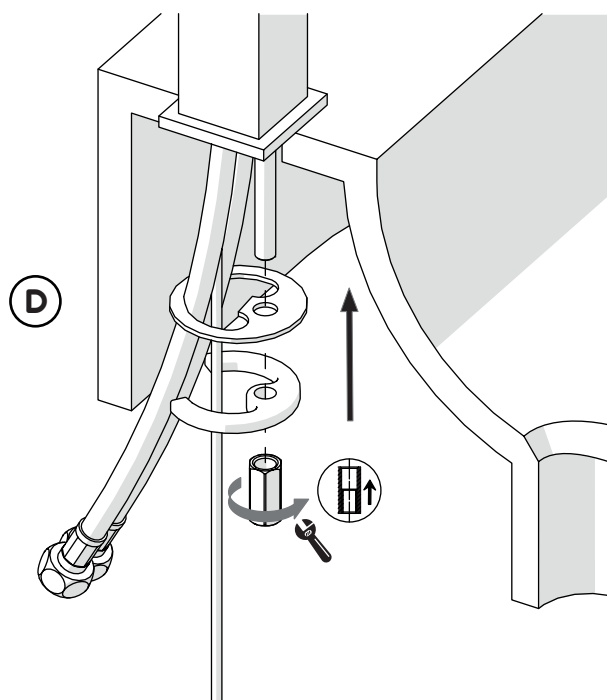

+

Not included / Non incluso / Non inclus / Nie zawarty / No incluido / Nao incluido

C

A

D

E

B

E

1

3

5

E

2

ON

15'

OFF

4

D

6

F

ON

15'