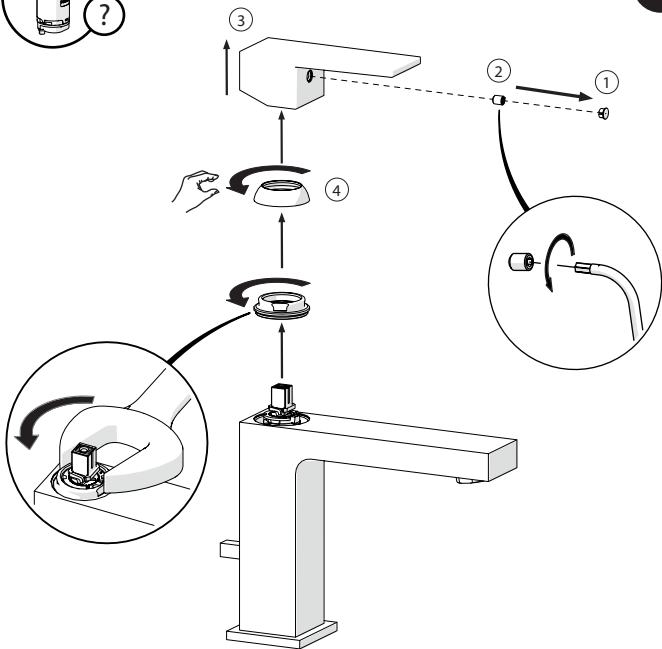

MITIGEUR LAVABO
DIAMANT

CODE 1238979

CODE 1238981

www.lapeyre.fr

8