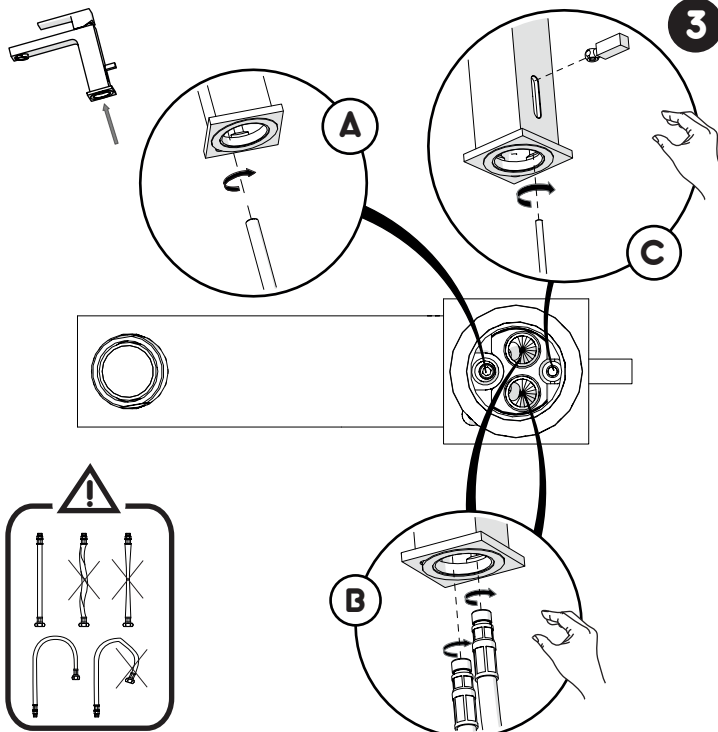

1

3

5

E

2

ON

15'

OFF

ON 50%

ON 100%

Pas de limite de température

Température limitée

Position maximum. Eau froide seulement

9

MITIGEUR LAVABO
DIAMANT

CODE 1238979