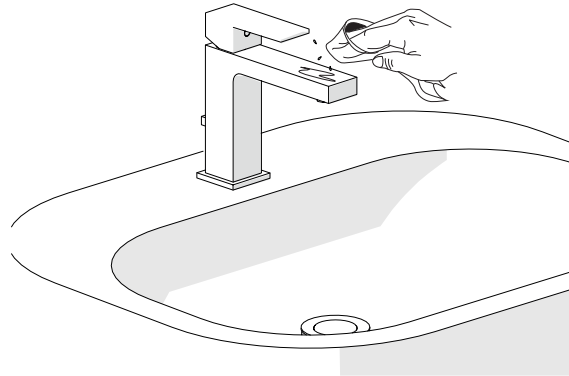

-50%

7

ON 50%

ON 100%

Pas de limite de température

Température limitée

Position maximum. Eau froide seulement

9

MITIGEUR LAVABO
DIAMANT

CODE 1238979

CODE 1238981

www.lapeyre.fr

8

10

NETTOYAGE

IISTRSF00118/15#C01826

REV01/2013