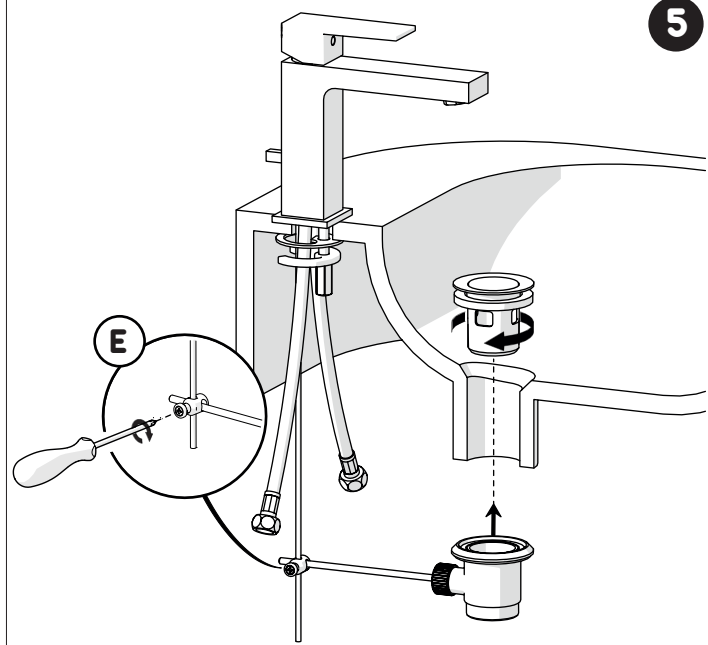

+

Not included / Non incluso / Non inclus / Nie zawarty / No incluido / Nao incluido

C

A

D

E

B

E

1

3

5

E

2

ON

15'

OFF

4

D

6

F

ON

15'