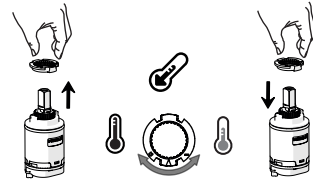

ON 50%

ON 100%

Pas de limite de température

Température limitée

Position maximum. Eau froide seulement

9

MITIGEUR LAVABO
DIAMANT

CODE 1238979