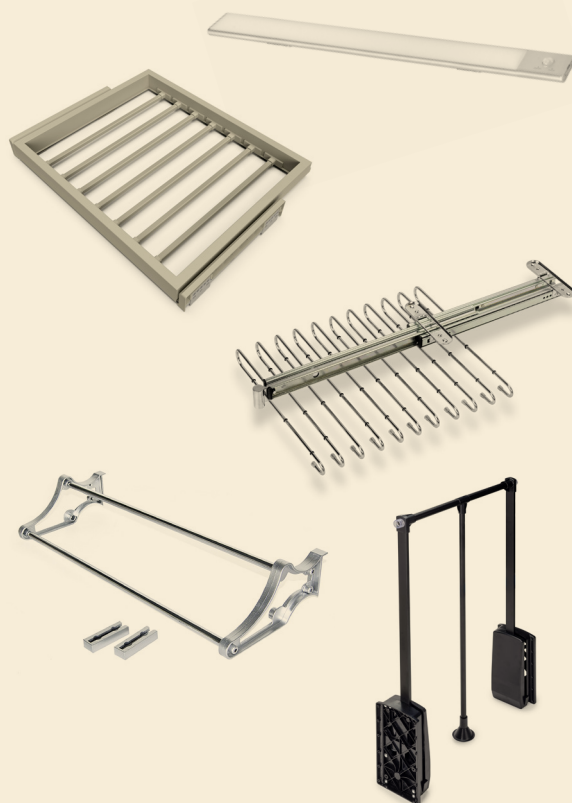

ACCESSOIRES

Utilisez les accessoires Pléiade pour un aménagement aux petits soins. Penderies escamotables, portes pantalons, portes chaussures ou éclairage LED : tout a été pensé pour vous fournir les accessoires qu'il vous faut et avoir ainsi un aménagement pratique et fonctionnel.

Plan de bureau blanc l.150xp.60 cm	58,90 €
Barre de penderie noire l.200 cm	26,90 €
Barre de penderie noire l.900 cm	12,90 €
Barre de penderie noire l.60 cm	14,90 €
Barre de penderie noire l.80 cm	16,90 €
Barre de penderie chrome l.58 cm	13,00 €
Barre de penderie chrome l.130cm	23,56 €
Barre de penderie chrome l.200 CM	26,96 €
Penderie escamotable inox fixation laterale l.905-60 cm	59,90 €
Penderie escamotable noire fixation laterale l.905-60 cm	59,90 €
Penderie escamotable inox fixation laterale l.60-80 cm	59,90 €
Penderie escamotable noire fixation.latérale l.60-80 cm	59,90 €
Porte pantalon noir l.60xp.55 cm	99,99 €
Porte pantalon noir l.80xp.55 cm	99,10 €
Porte pantalon beige l.60xp.55 cm	99,10 €
Porte pantalon beige l.80xp.55 cm	99,10 €
Porte pantalon faible profondeur	49,90 €
Kit led rechargeable l.900 cm	39,90 €
Kit led rechargeable détecteur de mouvement	29,90 €

COMPLÉMENTS

Si votre logement présente des murs irréguliers, une configuration très particulière, vous pouvez vous rapprocher de votre conseiller expert qui saura vous conseiller : la gamme Pléiade permet aussi d'ajouter des joues, des fileurs, des tablettes recoupables...

Fileur Blanc H.260xl.10 cm	79,90 €
Fileur Pleiade Chene.C H.260xl.10 cm	89,90 €
Fileur Pleiade Chene.H H.260xl.10 cm	89,90 €
Kit De Fixation Mur Pour Caisson	7,90 €
Kit De Fixation Caissons Chêne Clair	7,90 €

Une éco-participation mobilier est incluse dans le prix de chaque élément d'ameublement selon les conditions fixées par la réglementation.