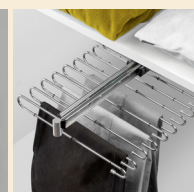

D - ACCESSOIRES ET POIGNÉES

une gamme complète pour équiper et personnaliser votre rangement Pléiade :

panier

penderie escamotable

porte-pantalons

barette LED

GAMME PLÉIADE

CAISSONS