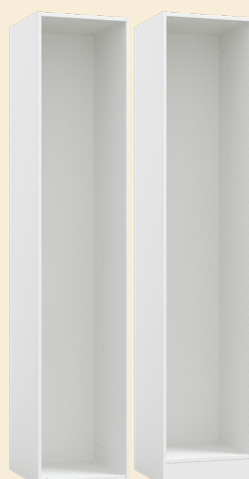

NOS CONSEILS POUR CRÉER LA SOLUTION DE RANGEMENT PLÉIADE ADAPTÉE À VOTRE ESPACE

1. CHOISISSEZ LES CAISSONS EN FONCTION DE VOTRE ESPACE DISPONIBLE :

3 profondeurs

P. 30cm

P. 40cm

P. 55cm

3 largeurs

L. 40cm

L. 60cm

L. 80cm

5 hauteurs

AJUSTABLES :

PIEDS RÉGLABLES POUR AJUSTER EN HAUTEUR EN CAS DE SOL IRRÉGULIER

H. 38,4cm

H. 76,8cm

H. 115,2cm

(A)

(B)

(C)

H. 192cm
Avec plinthe amovible

(D)

H. 230,4cm
Avec plinthe amovible ou angle avec plinthe

(E)

et combinez-les entre eux :