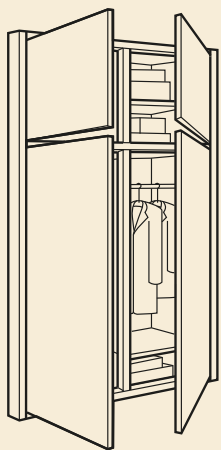

B - LES TIROIRS

La structure et la façade des tiroirs sont vendues séparément.

La structure est commune à toutes les installations.

La façade associée dépend de l'équipement en portes ou pas

Structure de tiroir
commune blanche

- 3 largeurs
- 2 hauteurs

façade de tiroir interne
sans poignée

façade de tiroir externe
avec ou sans poignée
prise en main intégrée

C - LES PORTES

Portes battantes

- pour un accès total au rangement
- 6 hauteurs
- 3 décors + décor miroir ou décor gris
- Disponible en L.40, L.60 cm.
Compatible avec les caissons
de L.40, L.60 et L.80 cm
- Avec ou sans poignées*

Portes coulissantes

- pour un encombrement minimal
- Hauteur 230,4 cm uniquement
- 3 décors + décor miroir ou décor gris
- Pour armoire de L.120 et 160 cm
- 2 vantaux minimum
- Avec ou sans poignées

* La poignée prise en main est disponible uniquement en décor blanc