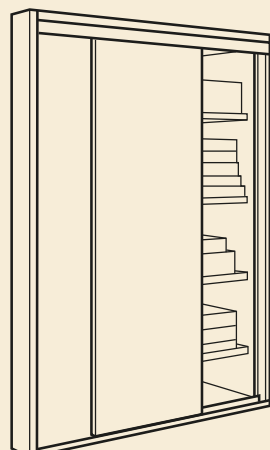

- 3 largeurs
- 2 hauteurs

façade de tiroir interne
sans poignée

façade de tiroir externe
avec ou sans poignée
prise en main intégrée

C - LES PORTES

Portes battantes

- pour un accès total au rangement
- 6 hauteurs
- 3 décors + décor miroir ou décor gris
- Disponible en L.40, L.60 cm.
Compatible avec les caissons
de L.40, L.60 et L.80 cm
- Avec ou sans poignées*

Portes coulissantes

- pour un encombrement minimal
- Hauteur 230,4 cm uniquement
- 3 décors + décor miroir ou décor gris
- Pour armoire de L.120 et 160 cm
- 2 vantaux minimum
- Avec ou sans poignées

* La poignée prise en main est disponible uniquement en décor blanc