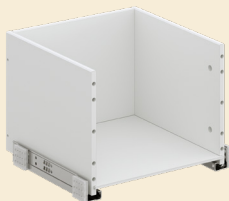

Chêne Vintage

Chêne clair

3. CHOISISSEZ VOS ÉLÉMENTS COMPLÉMENTAIRES :

A - LES TABLETTES

Selon le nombre que vous souhaitez, en fonction de la largeur et de la couleur du caisson

- 3 décors
- 3 largeurs
- vendues par lot de 2 tablettes

- 3 largeurs
- 2 hauteurs

façade de tiroir interne
sans poignée

façade de tiroir externe
avec ou sans poignée
prise en main intégrée

C - LES PORTES

Portes battantes

- pour un accès total au rangement
- 6 hauteurs
- 3 décors + décor miroir ou décor gris
- Disponible en L.40, L.60 cm.
Compatible avec les caissons
de L.40, L.60 et L.80 cm
- Avec ou sans poignées*