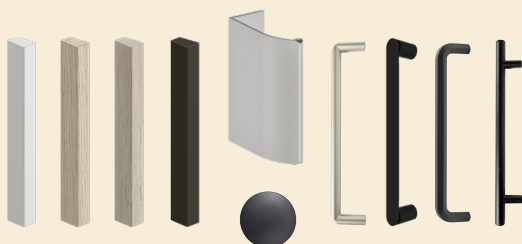

D - ACCESSOIRES ET POIGNÉES

une gamme complète pour équiper et personnaliser votre rangement Pléiade :