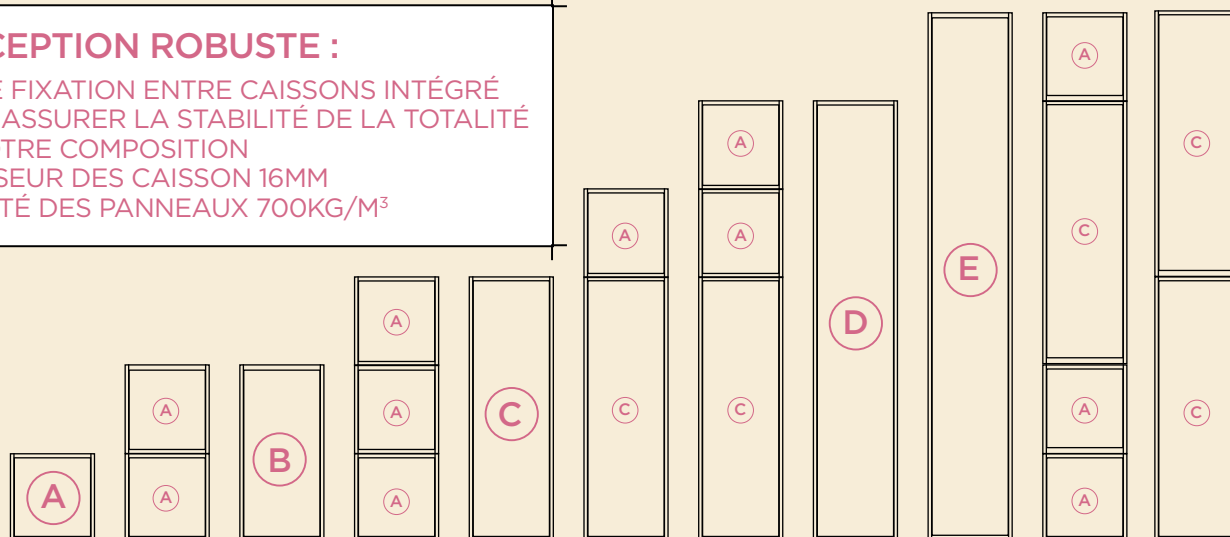

L. 60cm

L. 80cm

5 hauteurs

AJUSTABLES :

PIEDS RÉGLABLES POUR AJUSTER EN HAUTEUR EN CAS DE SOL IRRÉGULIER

H. 38,4cm

H. 76,8cm

H. 115,2cm

(A)

(B)

(C)

H. 192cm
Avec plinthe amovible

(D)

H. 230,4cm
Avec plinthe amovible ou angle avec plinthe

(E)

et combinez-les entre eux :

CONCEPTION ROBUSTE :

- KIT DE FIXATION ENTRE CAISSONS INTÉGRÉ POUR ASSURER LA STABILITÉ DE LA TOTALITÉ DE VOTRE COMPOSITION
- ÉPAISSEUR DES CAISSON 16MM
- DENSITÉ DES PANNEAUX 700KG/M³

2. CHOISISSEZ LA COULEUR DE VOTRE AMÉNAGEMENT :