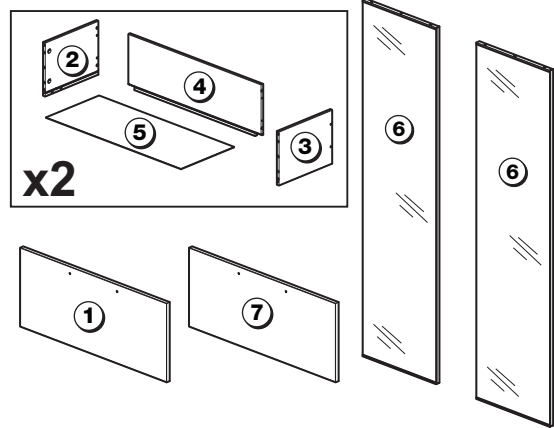

LAPEYRE

KPTHHM80 P35

Dimensions

L 79.6 cm - P 31.8 cm - H 219 cm

A  x 8	B  x 8	C  x 20
D  x 2	E  30mm x 8	F  Ø6x11mm x 8
G  Glue x 1	H  x 1	J  x 2
K  Ø10x1.5mm x 4	L  x 18	P  x 2
M  x 6	N  x 6	S  Ø11.1x5mm x 2
Q  4MAx23 x 4	R  x 6	T  x 2
Vendu séparément		
U  x 2		