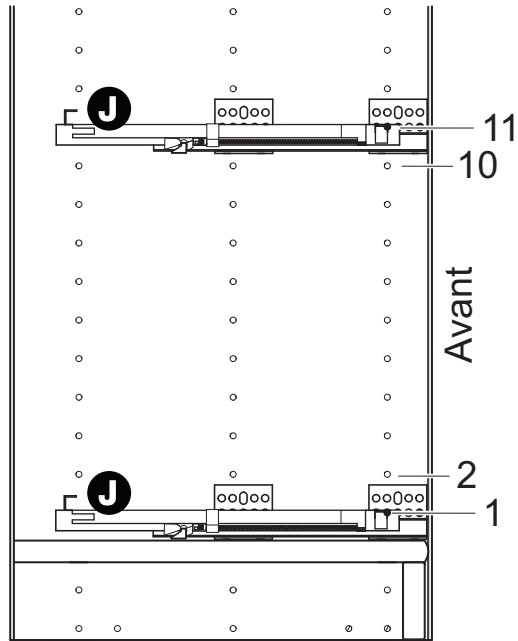

LAPEYRE

KPTHHM80 P35

Dimensions

L 79.6 cm - P 31.8 cm - H 219 cm

A  x 8	B  x 8	C  x 20
D  x 2	E  30mm x 8	F  Ø6x11mm x 8
G  Glue x 1	H  x 1	J  x 2
K  Ø10x1.5mm x 4	L  x 18	P  x 2
M  x 6	N  x 6	S  Ø11.1x5mm x 2
Q  4MAx23 x 4	R  x 6	T  x 2
Vendu séparément		
U  x 2		

x2

x2

A

B

C