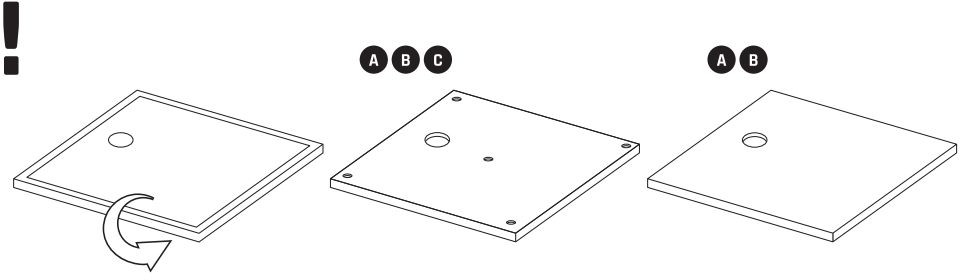

# SHOWER TRAY

- DE Montageanleitung EN Installation Instruction FR Instructions de montage  
IT Istruzioni di montaggio ES Instrucciones de montaje PT Instrucoes de montagem  
NL Montage-instructie SE Monteringsinstruktioner for installatören  
NO Monteringsinstruktioner for installatøren FI Assenusohje CZ Navod na montaz  
HU Szerelési utmutató RO Instrucțiuni de montare PL Instrukcja montażu  
RU Инструкция по монтажу