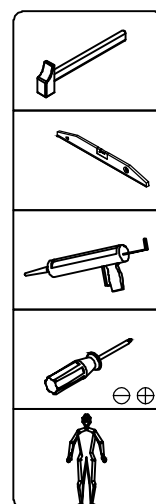

Cette notice est destinée à vous faciliter le montage du meuble. Elle n'est pas contractuelle, les caractéristiques techniques et esthétiques du produit peuvent être modifiées par le fabricant afin d'en améliorer les qualités. Gardez-la, les annotations et les références y figurant faciliteront vos requêtes auprès de votre point de vente.

# SETE 90 MIROIR

QUINCAILLERIE FOURNIE DANS LE  
colis "Sous Vasque"

1

2

**FIXATION MURALE**  
Utiliser le type de fixations  
adaptées à la  
nature de votre mur

**2** Accrochage du miroir  
 $\phi$  de la tête vis  
entre 10 et 12mm

3