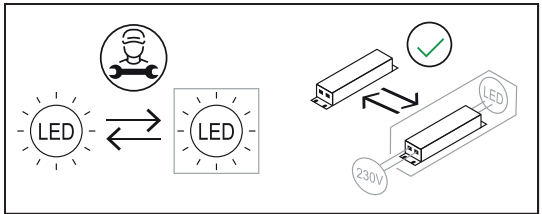

FR
ÉLÉMENTS
D'EMBALLAGE

BAC DE TRI

Réglementation DEEE (déchets des équipements électriques et électroniques)
 Un produit marqué du logo poubelle barrée doit être déposé dans un point de collecte.
 Il ne doit pas être jeté avec les ordures ménagères.
 Vous contribuez ainsi à préserver les ressources naturelles et à protéger la santé humaine.

Ce produit contient une source lumineuse de classe d'efficacité énergétique E, référence HCL-153

Le PCB LED est remplaçable uniquement par un professionnel.
 Le convertisseur est remplaçable sans l'intervention d'un professionnel.