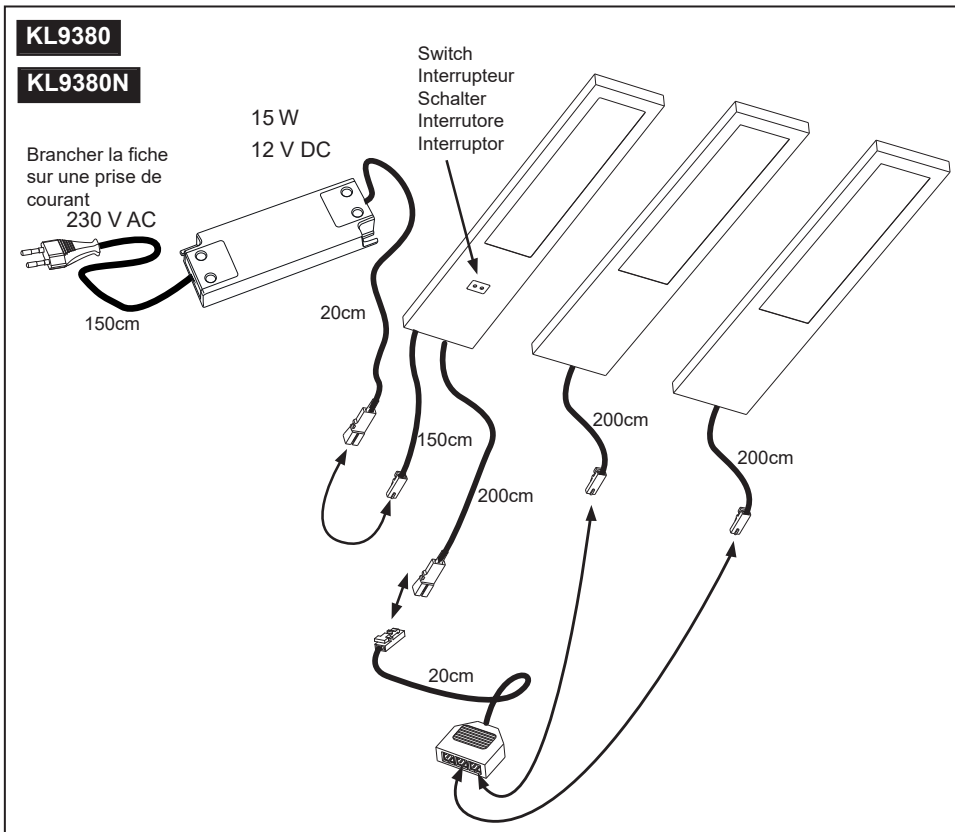

FR
ÉLÉMENTS
D'EMBALLAGE

BAC DE TRI

Réglementation DEEE (déchets des équipements électriques et électroniques)
 Un produit marqué du logo poubelle barrée doit être déposé dans un point de collecte.
 Il ne doit pas être jeté avec les ordures ménagères.
 Vous contribuez ainsi à préserver les ressources naturelles et à protéger la santé humaine.

Ce produit contient une source lumineuse de classe d'efficacité énergétique E, référence HCL-153

Le PCB LED est remplaçable uniquement par un professionnel.
 Le convertisseur est remplaçable sans l'intervention d'un professionnel.