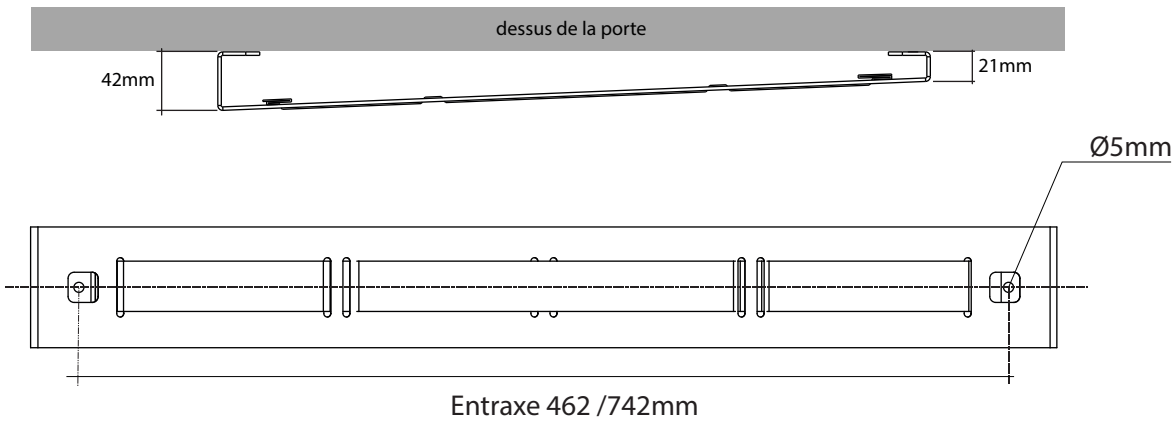

C583

C593

Positionner le porte-couvercles à la hauteur adaptée à vos couvercles de poêles, casseroles. L'élastique permet de stocker des ustensiles : poignée de casserole, couvercle de tupperware...

■ Fourni avec les vis de fixation et un élastique de rechange.