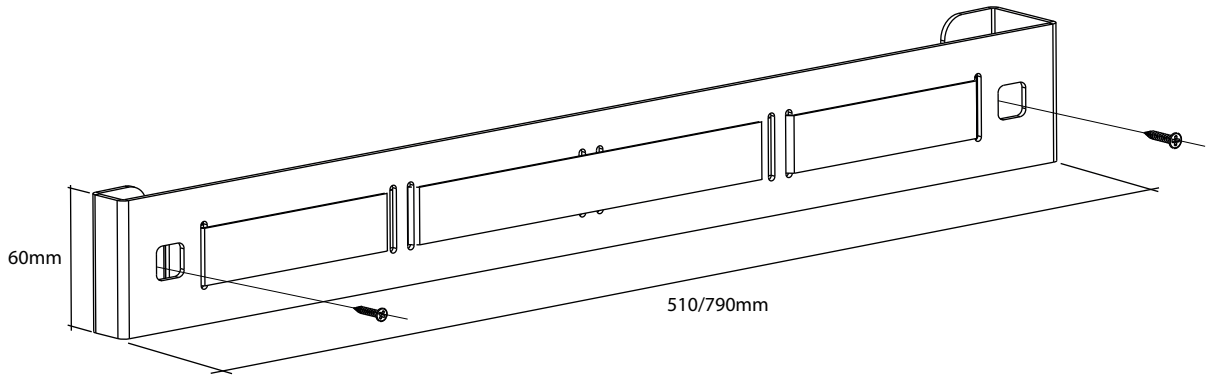

C583

C593

Positionner le porte-couvercles à la hauteur adaptée à vos couvercles de poêles, casseroles. L'élastique permet de stocker des ustensiles : poignée de casserole, couvercle de tupperware...

■ Fourni avec les vis de fixation et un élastique de rechange.