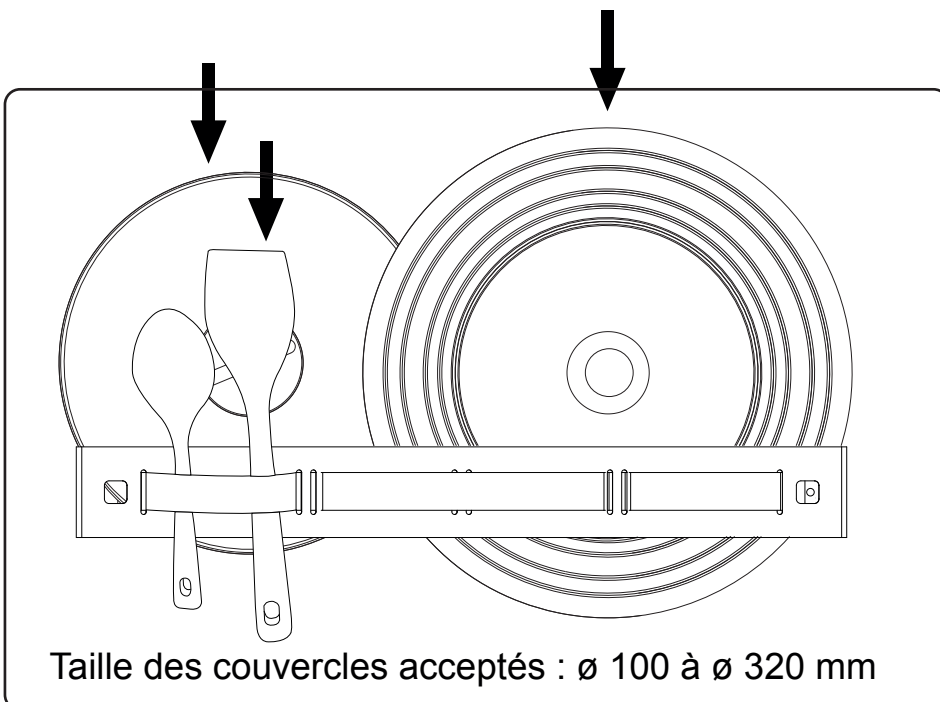

C583

C593

Positionner le porte-couvercles à la hauteur adaptée à vos couvercles de poêles, casseroles. L'élastique permet de stocker des ustensiles : poignée de casserole, couvercle de tupperware...

■ Fourni avec les vis de fixation et un élastique de rechange.