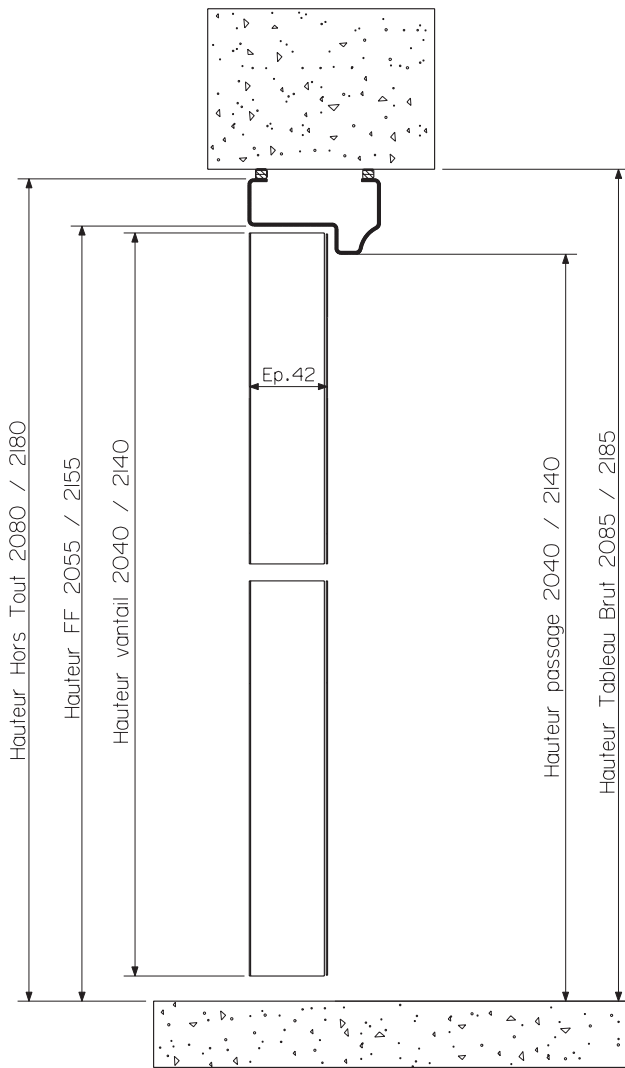

Montage en Tunnel

Partie adhesive

Partie seccable
(a detacher avant la pose)

COUPE B-B
ECHELLE 1,000

Vue de detail de la pose du joint acoustique (en option)
sur BP SECURICAVE sur mesure :