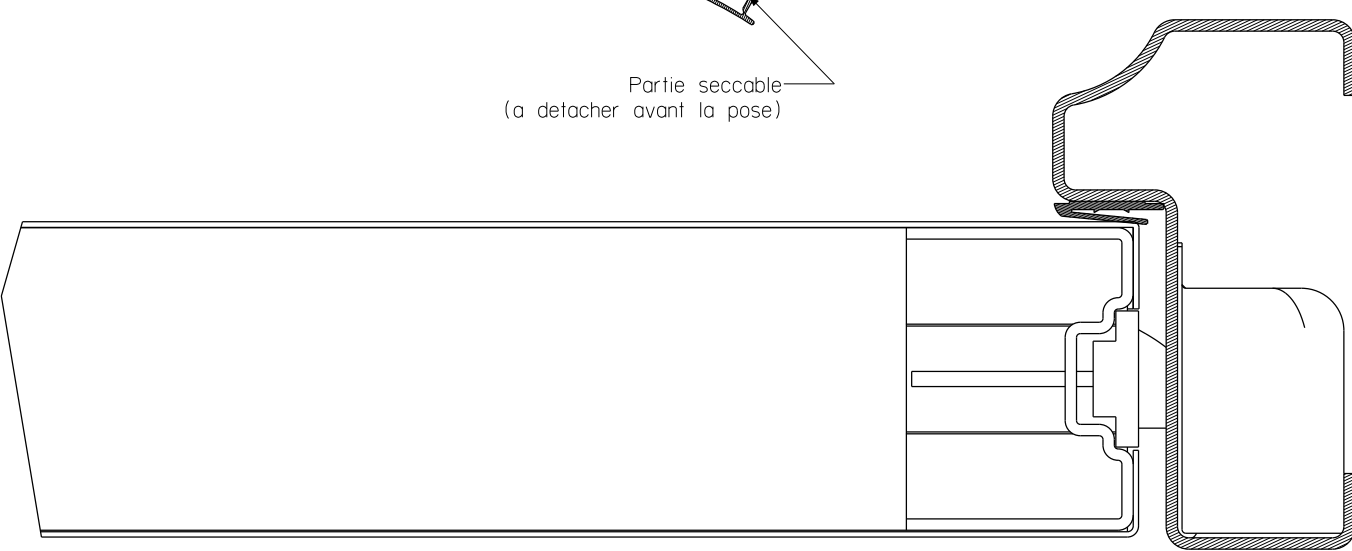

Montage en Tunnel

Partie adhesive

Partie seccable
(a detacher avant la pose)

COUPE B-B
ECHELLE 1,000

Vue de detail de la pose du joint acoustique (en option)
sur BP SECURICAVE sur mesure :