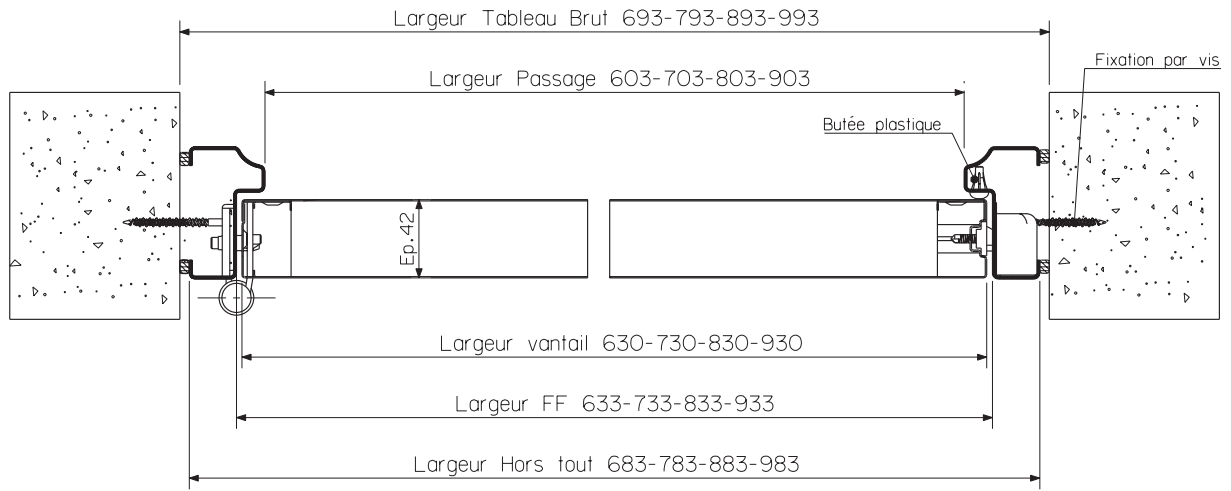

Montage en Tunnel

Partie adhesive

Partie seccable
(a detacher avant la pose)

COUPE B-B
ECHELLE 1,000

Vue de detail de la pose du joint acoustique (en option)
sur BP SECURICAVE sur mesure :