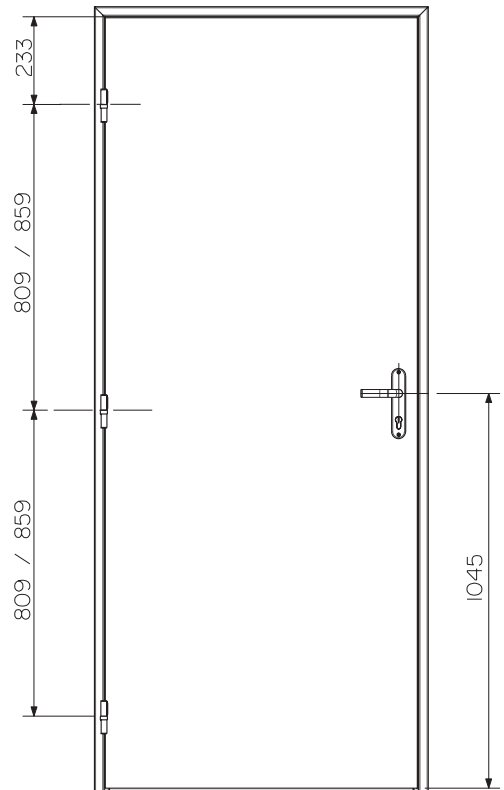

Montage en Tunnel

Partie adhesive

Partie seccable
(a detacher avant la pose)

COUPE B-B
ECHELLE 1,000

Vue de detail de la pose du joint acoustique (en option)
sur BP SECURICAVE sur mesure :