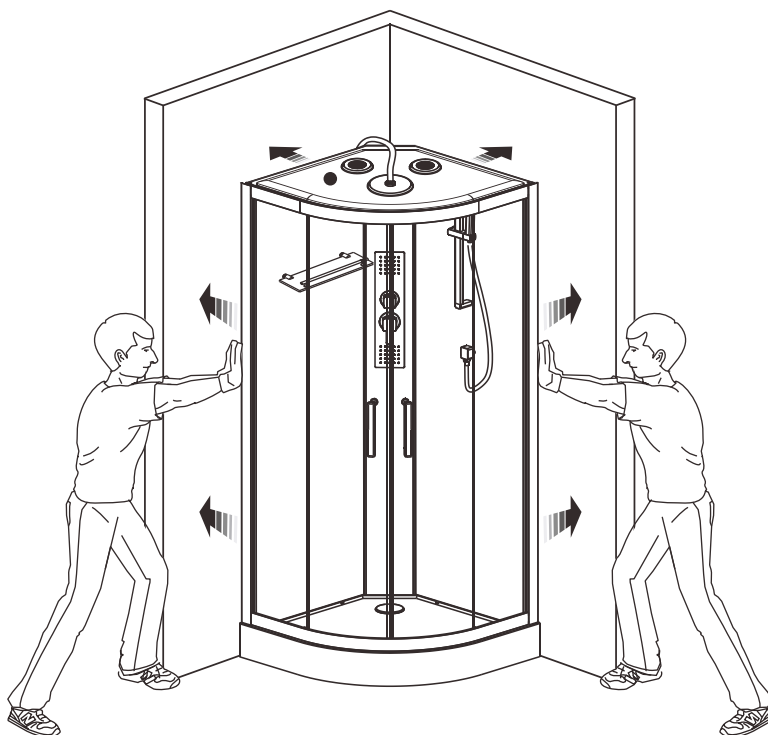

15

A1	 ST4X12mm	x4	K3		x1
			K4		x1