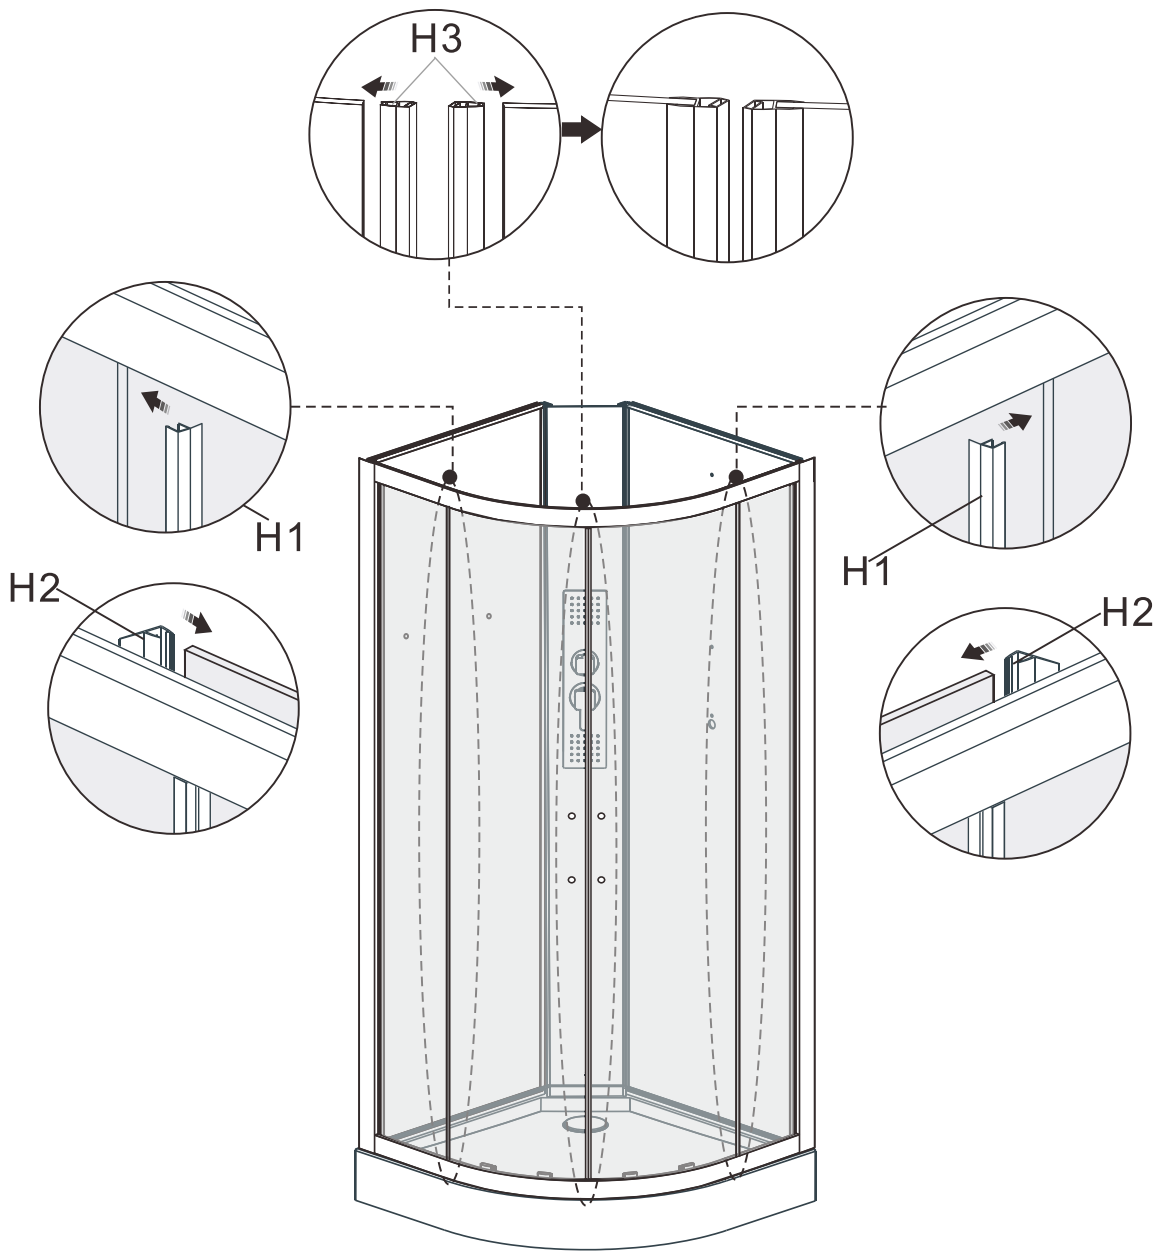

Cabine de douche Hydro MALAURY
H.222 x L.90 x P.90
Réf : 1246993

V:03/2020

A1	 ST4X12mm	X6
A2	 ST4X16mm	X4
A3	 M4x16mm	X4
A4	 M4X25mm	X8
A5	 ST4X30mm	X2
C1		X4
C2		X4
D1		X1
D2		X1
D3		X1
D4		X1

E1		X1
F1		X2
H1		X2
H2		X2
H3		X2
J1		X1
J2		X2
K1		X1
K2		X1
K3		X1
K4		X1
L		X1

10

	7  x2	C1  x4
		C2  x4

12

13

	D1  x1	E1  x1	F1  x2
	D2  x1	D3  x1	D4  x1

 <p>Ø4mm</p>	<p>1</p>  <p>x1</p>	<p>A3</p>  <p>M4x16mm</p> <p>x4</p>
		<p>J1</p>  <p>x1</p>

15

A1	 ST4X12mm	x4	K3		x1
			K4		x1