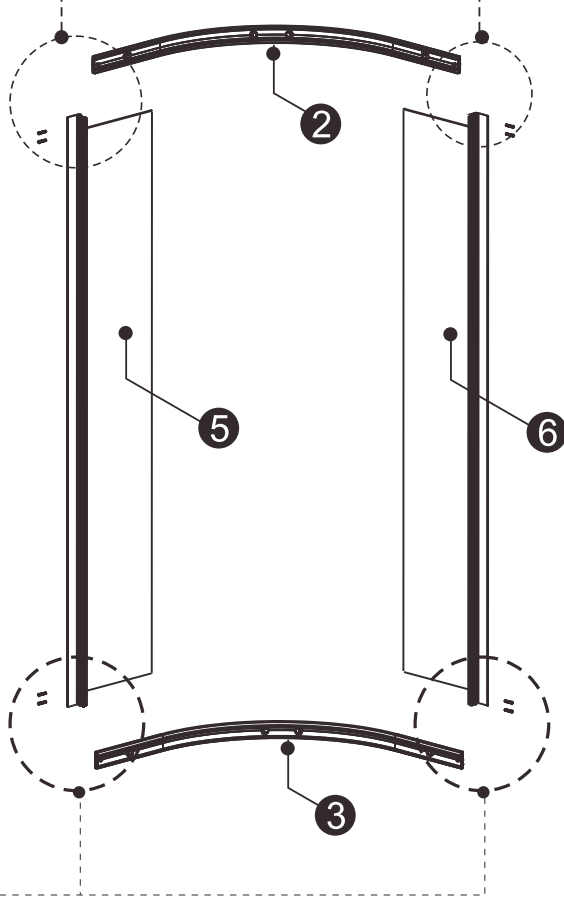

Cabine de douche Hydro MALAURY
H.222 x L.90 x P.90
Réf : 1246993

V:03/2020

A1	 ST4X12mm	X6
A2	 ST4X16mm	X4
A3	 M4x16mm	X4
A4	 M4X25mm	X8
A5	 ST4X30mm	X2
C1		X4
C2		X4
D1		X1
D2		X1
D3		X1
D4		X1

E1		X1
F1		X2
H1		X2
H2		X2
H3		X2
J1		X1
J2		X2
K1		X1
K2		X1
K3		X1
K4		X1
L		X1

1

2

3

4

5

8

x1

7

10

	7  x2	C1  x4
		C2  x4

12

13

	D1  x1	E1  x1	F1  x2
	D2  x1	D3  x1	D4  x1

 <p>Ø4mm</p>	<p>1</p>  <p>x1</p>	<p>A3</p>  <p>M4x16mm</p> <p>x4</p>
		<p>J1</p>  <p>x1</p>

15

A1	 ST4X12mm	x4	K3		x1
			K4		x1