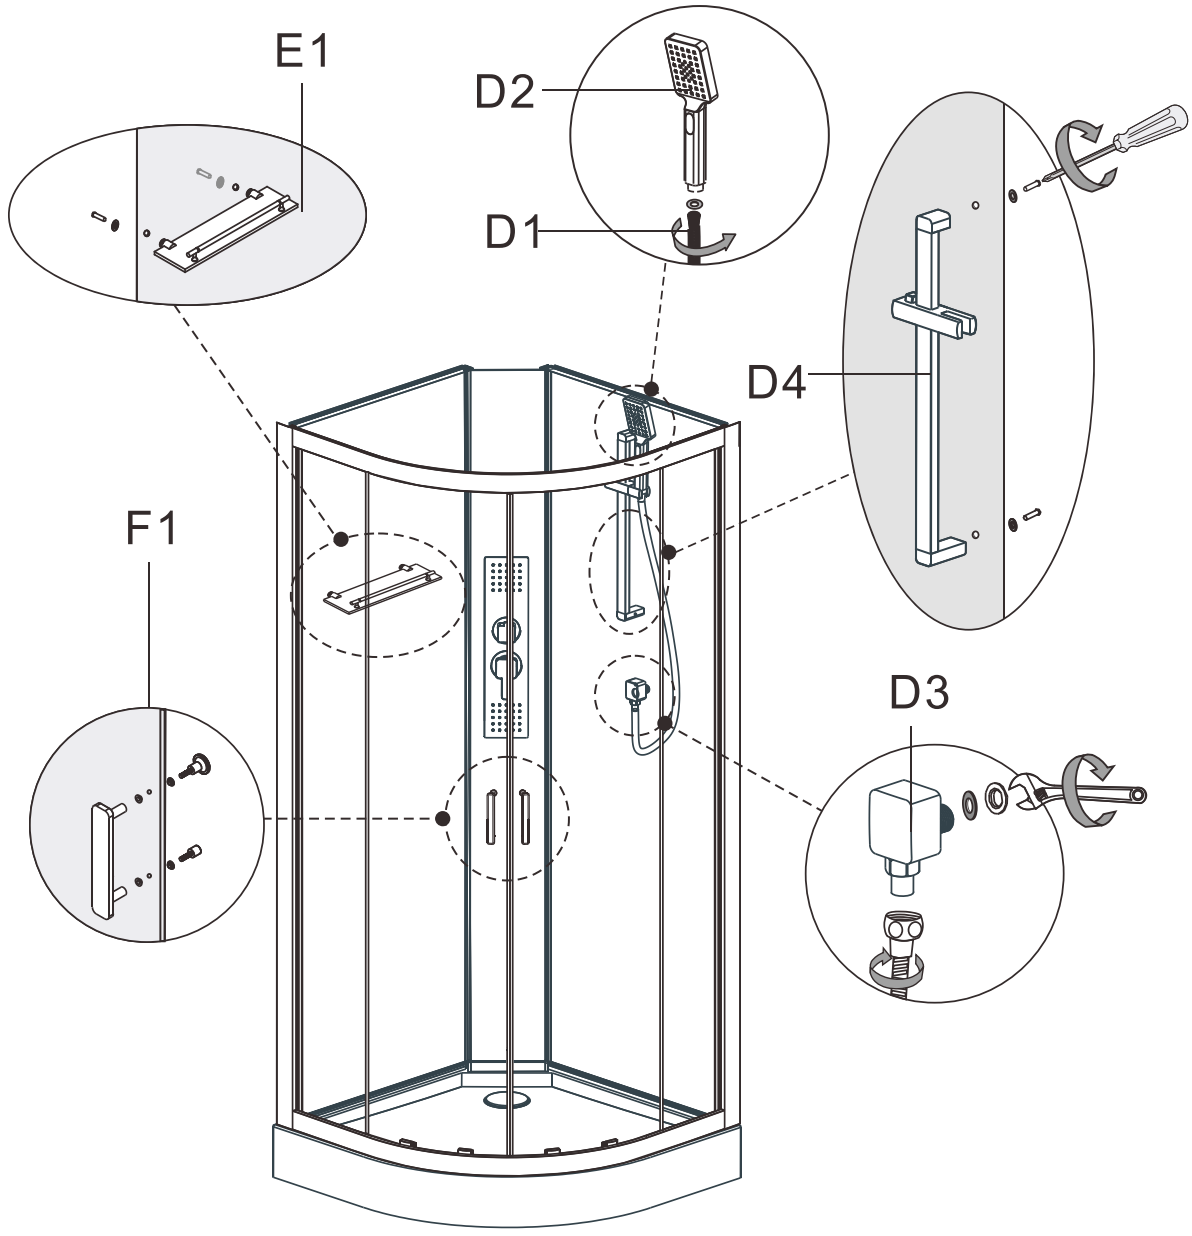

Cabine de douche Hydro MALAURY
H.222 x L.90 x P.90
Réf : 1246993

V:03/2020

A1	 ST4X12mm	X6
A2	 ST4X16mm	X4
A3	 M4x16mm	X4
A4	 M4X25mm	X8
A5	 ST4X30mm	X2
C1		X4
C2		X4
D1		X1
D2		X1
D3		X1
D4		X1

E1		X1
F1		X2
H1		X2
H2		X2
H3		X2
J1		X1
J2		X2
K1		X1
K2		X1
K3		X1
K4		X1
L		X1

10

	7  x2	C1  x4
		C2  x4

12

13

	D1  x1	E1  x1	F1  x2
	D2  x1	D3  x1	D4  x1

 <p>Ø4mm</p>	<p>1</p>  <p>x1</p>	<p>A3</p>  <p>M4x16mm</p> <p>x4</p>
		<p>J1</p>  <p>x1</p>

15

A1	 ST4X12mm	x4	K3		x1
			K4		x1