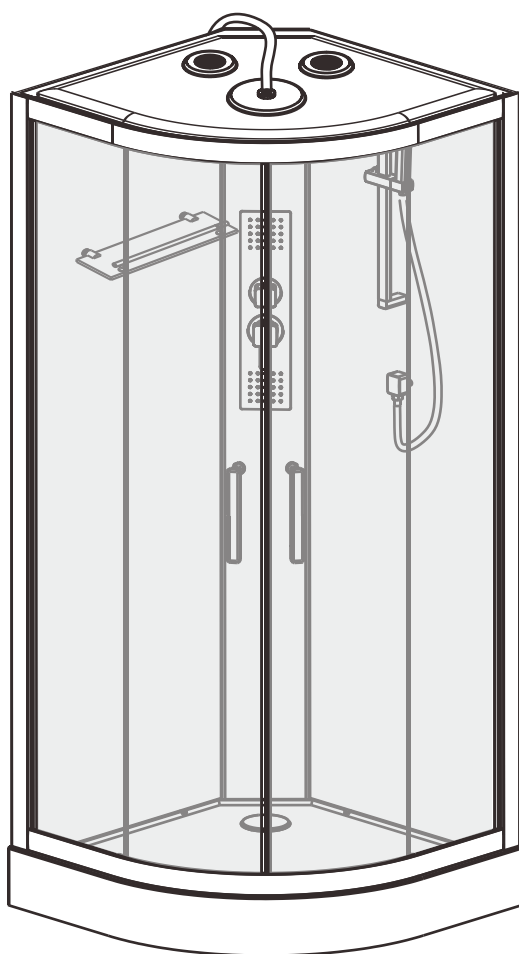

Cabine de douche Hydro MALAURY
H.222 x L.90 x P.90
Réf : 1246993

V:03/2020

A1	 ST4X12mm	X6
A2	 ST4X16mm	X4
A3	 M4x16mm	X4
A4	 M4X25mm	X8
A5	 ST4X30mm	X2
C1		X4
C2		X4
D1		X1
D2		X1
D3		X1
D4		X1

E1		X1
F1		X2
H1		X2
H2		X2
H3		X2
J1		X1
J2		X2
K1		X1
K2		X1
K3		X1
K4		X1
L		X1