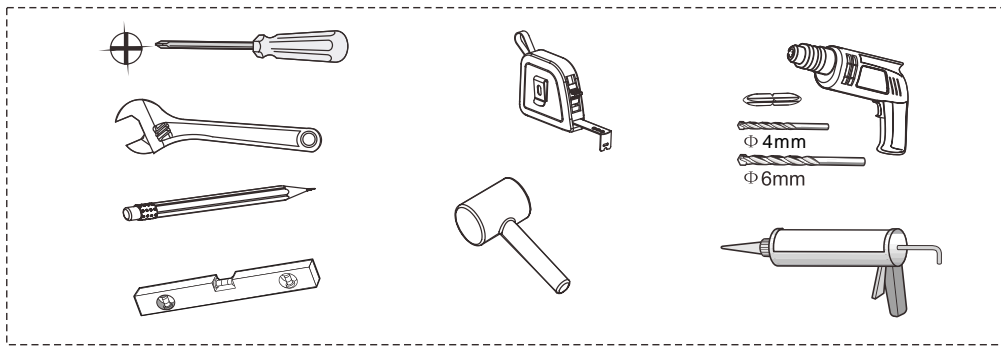

Cabine de douche Hydro MALAURY
H.222 x L.90 x P.90
Réf : 1246993

V:03/2020

A1	 ST4X12mm	X6
A2	 ST4X16mm	X4
A3	 M4x16mm	X4
A4	 M4X25mm	X8
A5	 ST4X30mm	X2
C1		X4
C2		X4
D1		X1
D2		X1
D3		X1
D4		X1

E1		X1
F1		X2
H1		X2
H2		X2
H3		X2
J1		X1
J2		X2
K1		X1
K2		X1
K3		X1
K4		X1
L		X1