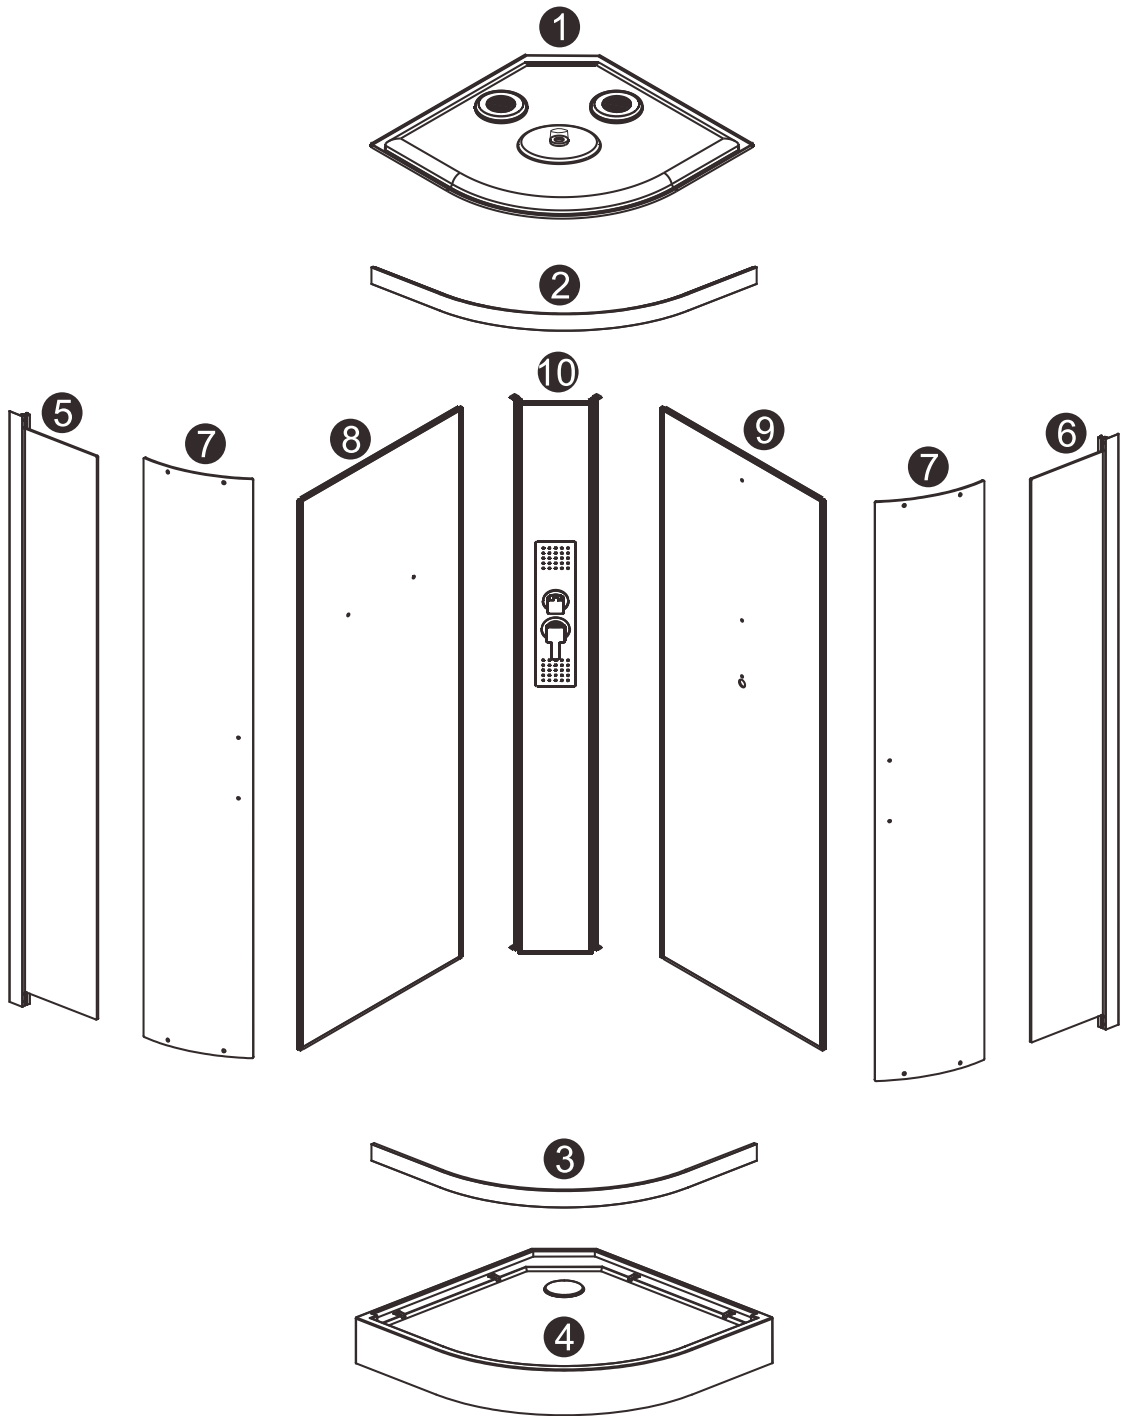

Cabine de douche Hydro MALAURY
H.222 x L.90 x P.90
Réf : 1246993

V:03/2020

A1	 ST4X12mm	X6
A2	 ST4X16mm	X4
A3	 M4x16mm	X4
A4	 M4X25mm	X8
A5	 ST4X30mm	X2
C1		X4
C2		X4
D1		X1
D2		X1
D3		X1
D4		X1

E1		X1
F1		X2
H1		X2
H2		X2
H3		X2
J1		X1
J2		X2
K1		X1
K2		X1
K3		X1
K4		X1
L		X1