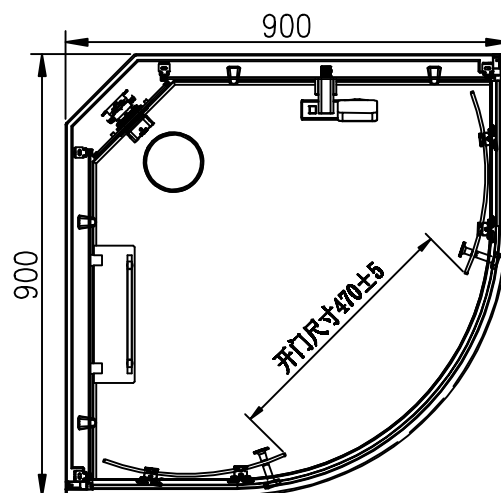

Cabine de douche Hydro MALAURY

H. 222 x 1.90 x P. 90

Réf : 1246993

Tolerance: $\pm 5\text{mm}$

2Pcs/set

2pcs/set

1Pcs/set

1Pcs/set

wall glass

1Pcs/set