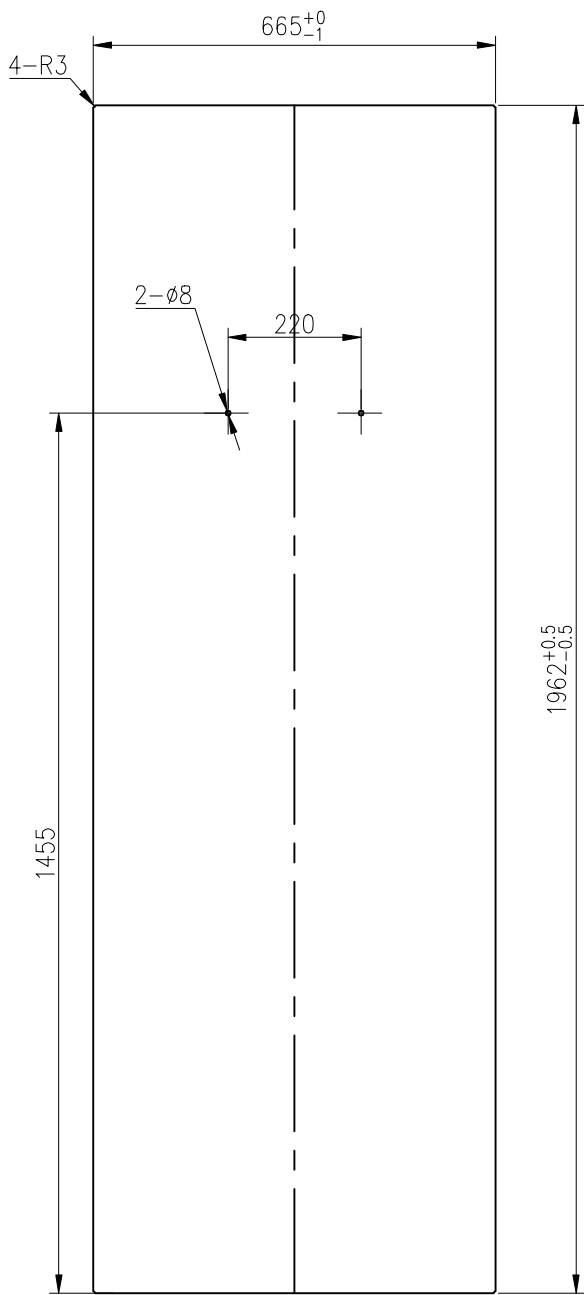

Cabine de douche Hydro MALAURY

H. 222 x 1.90 x P. 90

Réf : 1246993

Tolerance: $\pm 5\text{mm}$

2Pcs/set

2pcs/set

1Pcs/set

1Pcs/set

wall glass

1Pcs/set