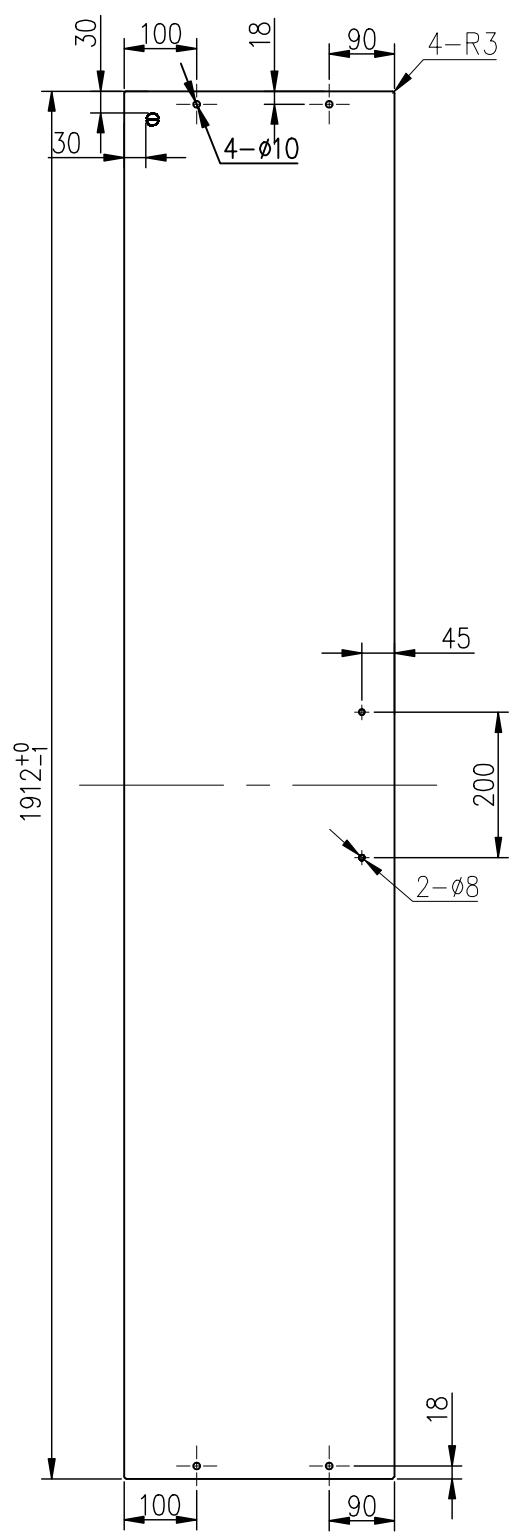

Cabine de douche Hydro MALAURY

H. 222 x 1.90 x P. 90

Réf : 1246993

Tolerance: $\pm 5\text{mm}$

2Pcs/set

2pcs/set

1Pcs/set

1Pcs/set