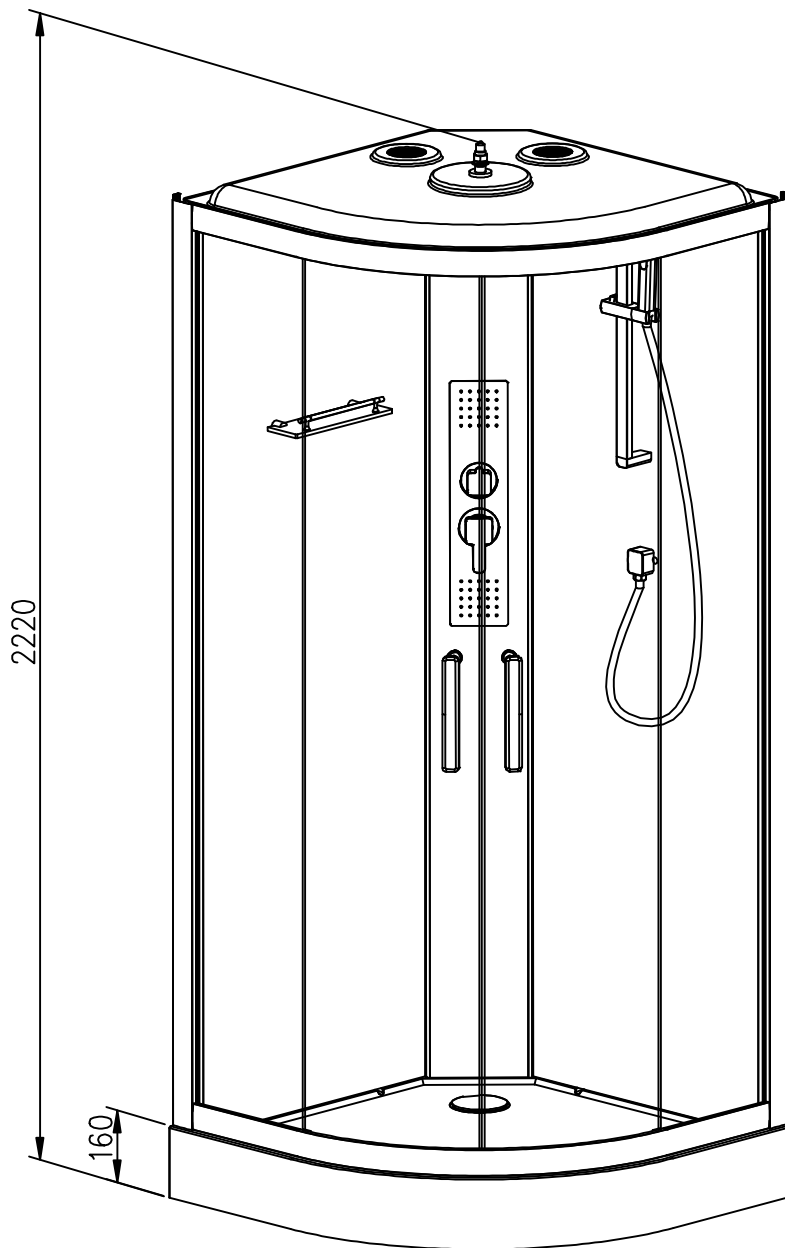

Cabine de douche Hydro MALAURY

H. 222 x 1.90 x P. 90

Réf : 1246993

Tolerance: $\pm 5\text{mm}$

2Pcs/set

2pcs/set

1Pcs/set

1Pcs/set

wall glass

1Pcs/set