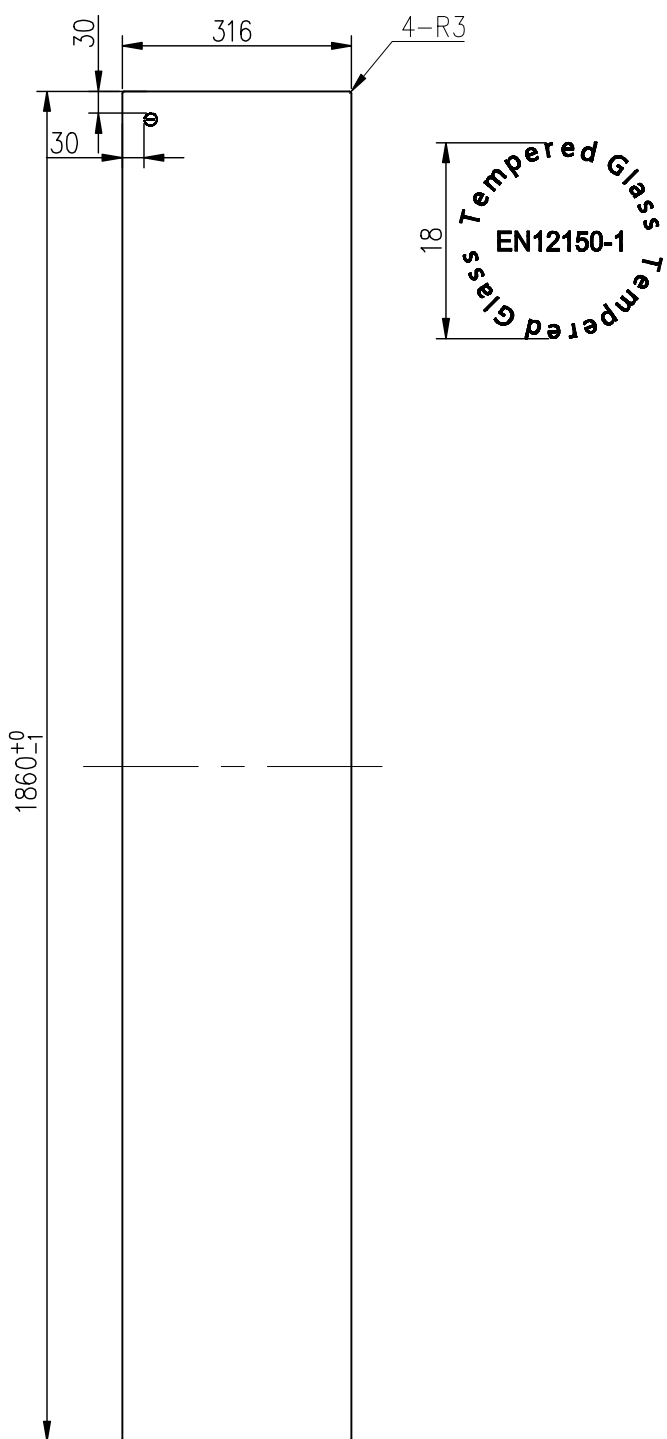

Cabine de douche Hydro MALAURY

H. 222 x 1.90 x P. 90

Réf : 1246993

Tolerance: $\pm 5\text{mm}$

2Pcs/set

2pcs/set

1Pcs/set

1Pcs/set

wall glass

1Pcs/set