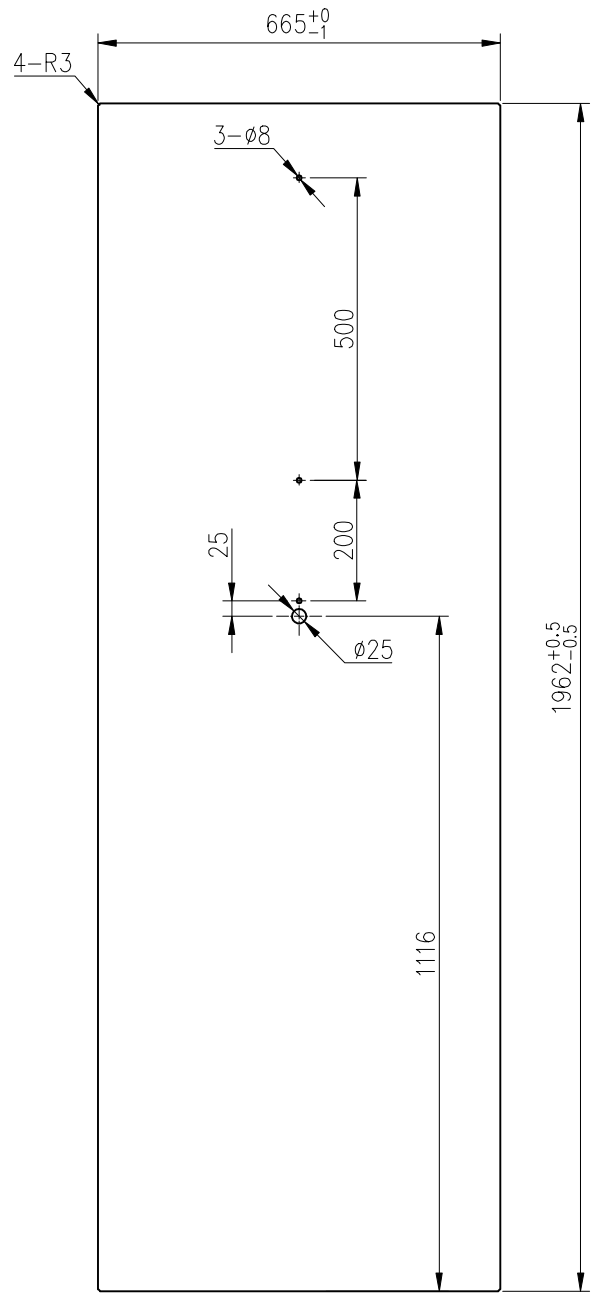

Cabine de douche Hydro MALAURY

H. 222 x 1.90 x P. 90

Réf : 1246993

Tolerance: $\pm 5\text{mm}$

2Pcs/set

2pcs/set

1Pcs/set

1Pcs/set

wall glass

1Pcs/set