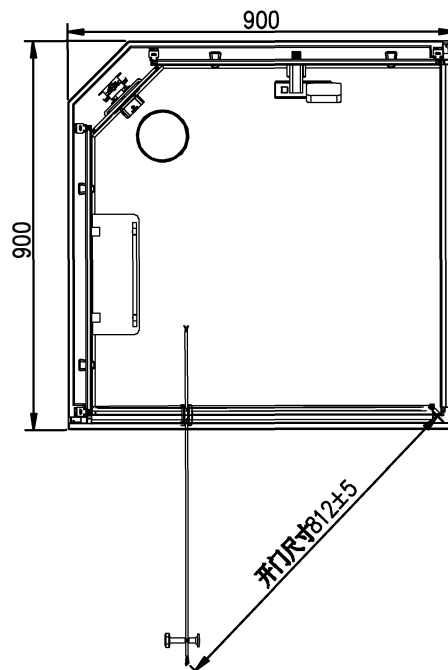

# Cabine de douche Hydro MALAURY

H. 222 x L. 90 x P. 90

Réf : 1246994

Tolerance: ±5mm

1Pcs/set

1Pcs/set

1Pcs/set

1Pcs/set