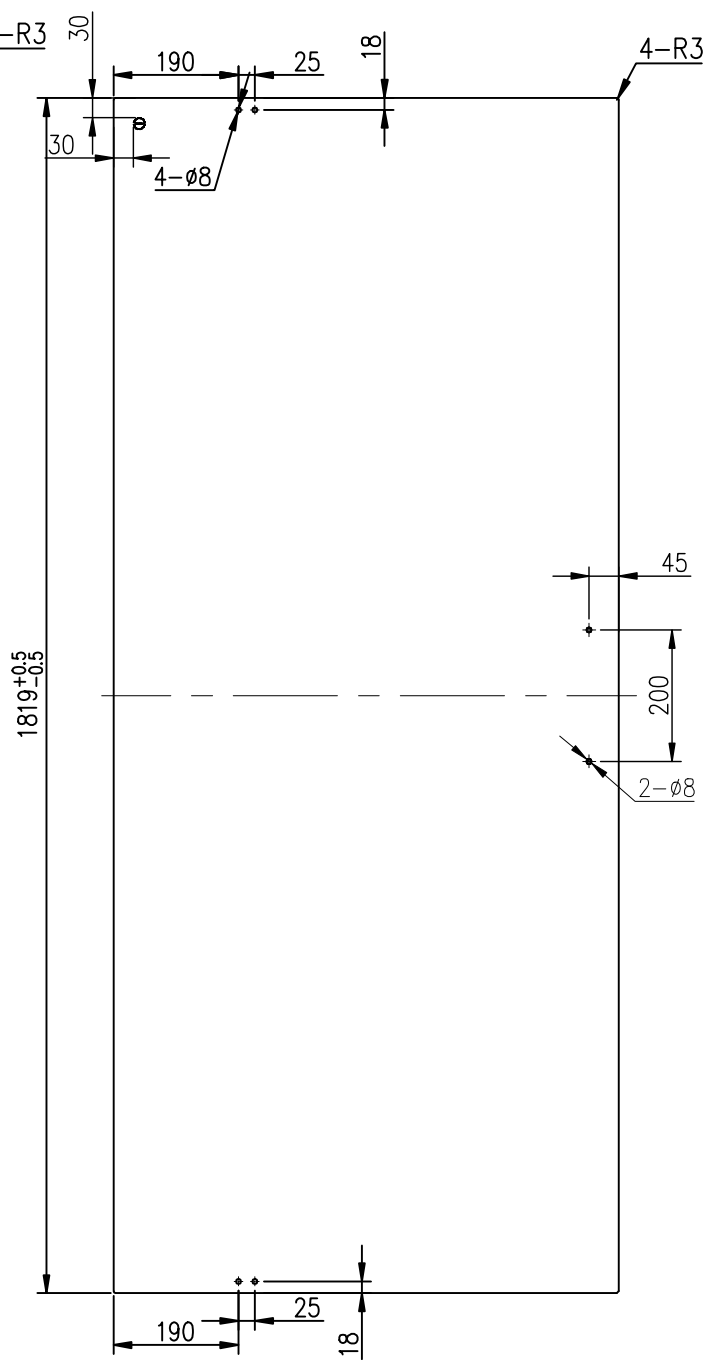

# Cabine de douche Hydro MALAURY

H. 222 x L. 90 x P. 90

Réf : 1246994

Tolerance: ±5mm

1Pcs/set

1Pcs/set

1Pcs/set

1Pcs/set

wall glass

1Pcs/set