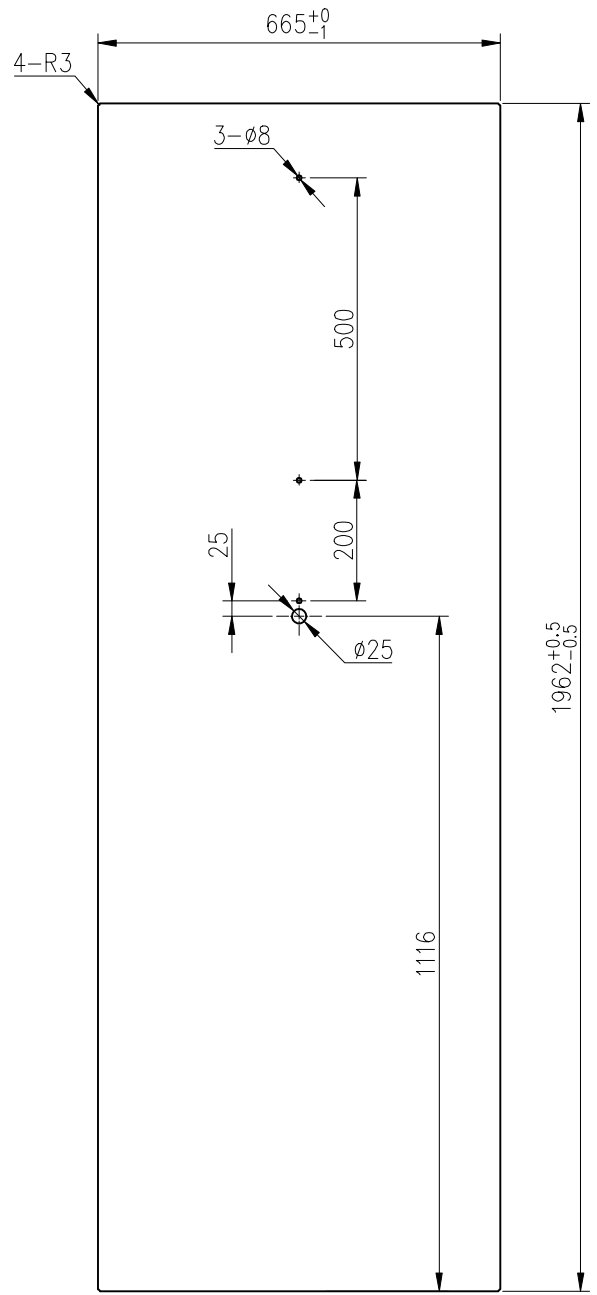

# Cabine de douche Hydro MALAURY

H. 222 x L. 90 x P. 90

Réf : 1246994

Tolerance: ±5mm

1Pcs/set

1Pcs/set

1Pcs/set

1Pcs/set

wall glass

1Pcs/set