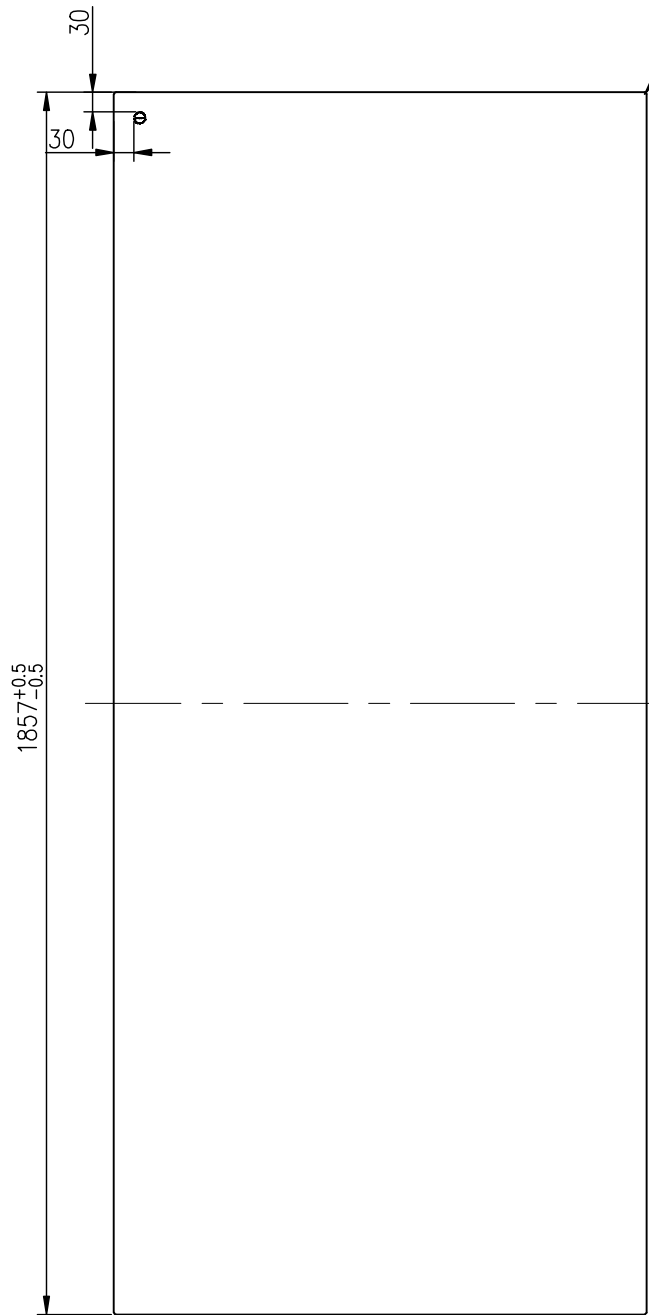

# Cabine de douche Hydro MALAURY

H. 222 x L. 90 x P. 90

Réf : 1246994

Tolerance: ±5mm

1Pcs/set

1Pcs/set

1Pcs/set

1Pcs/set

wall glass

1Pcs/set