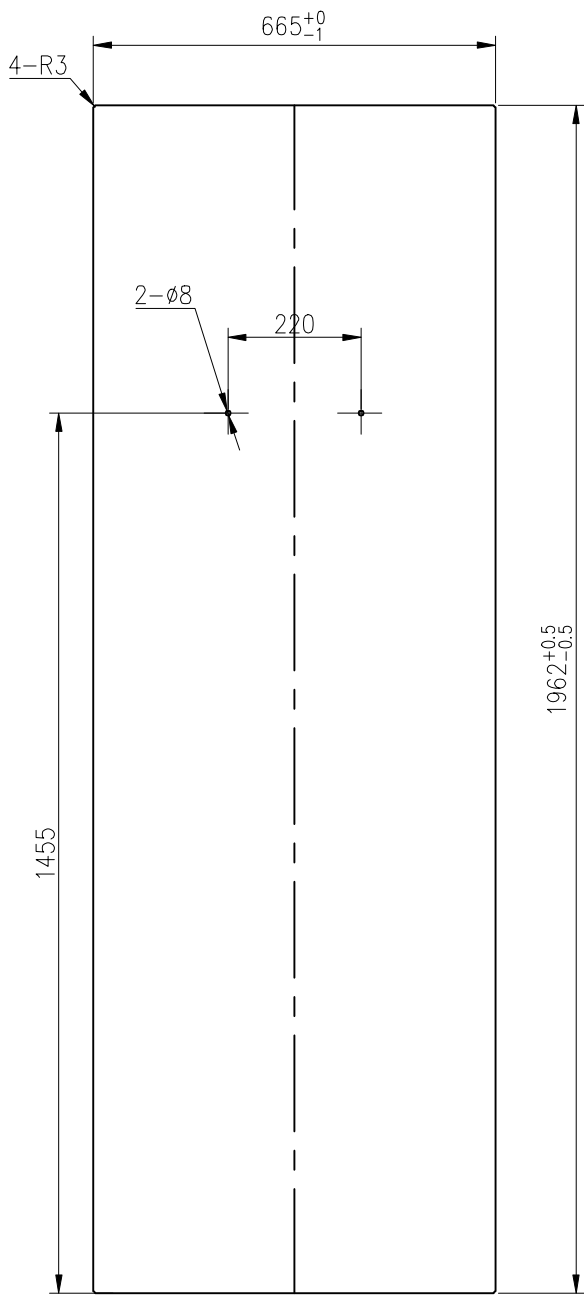

# Cabine de douche Hydro MALAURY

H. 222 x L. 90 x P. 90

Réf : 1246994

Tolerance: ±5mm

1Pcs/set

1Pcs/set

1Pcs/set

1Pcs/set

wall glass

1Pcs/set