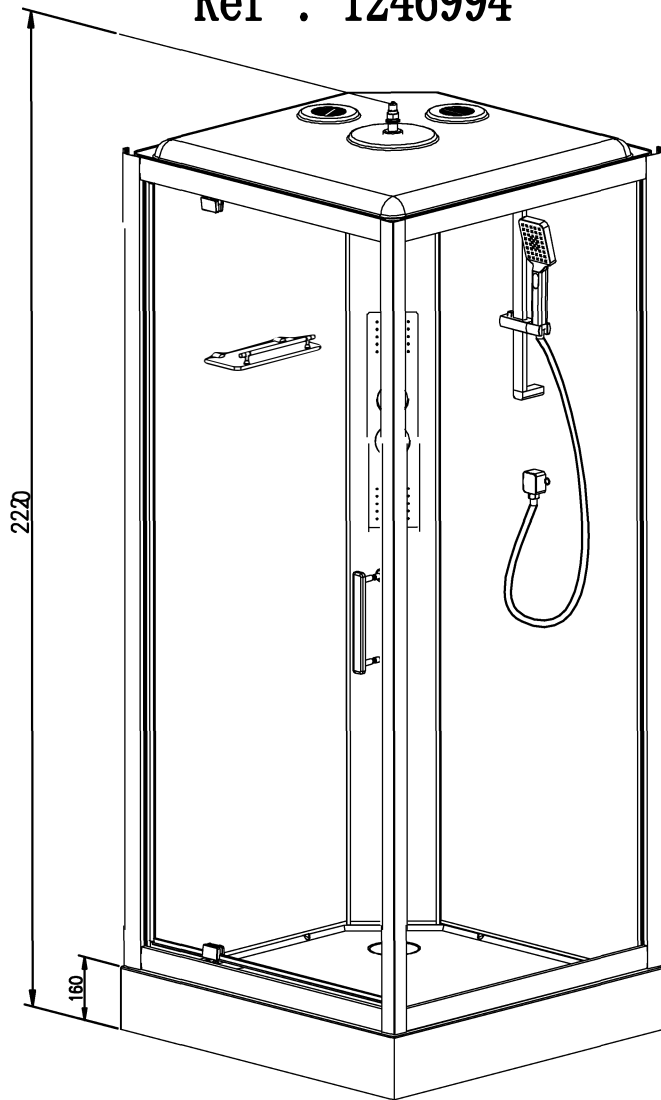

# Cabine de douche Hydro MALAURY

H. 222 x L. 90 x P. 90

Réf : 1246994

Tolerance: ±5mm

1Pcs/set

1Pcs/set

1Pcs/set

1Pcs/set

wall glass

1Pcs/set