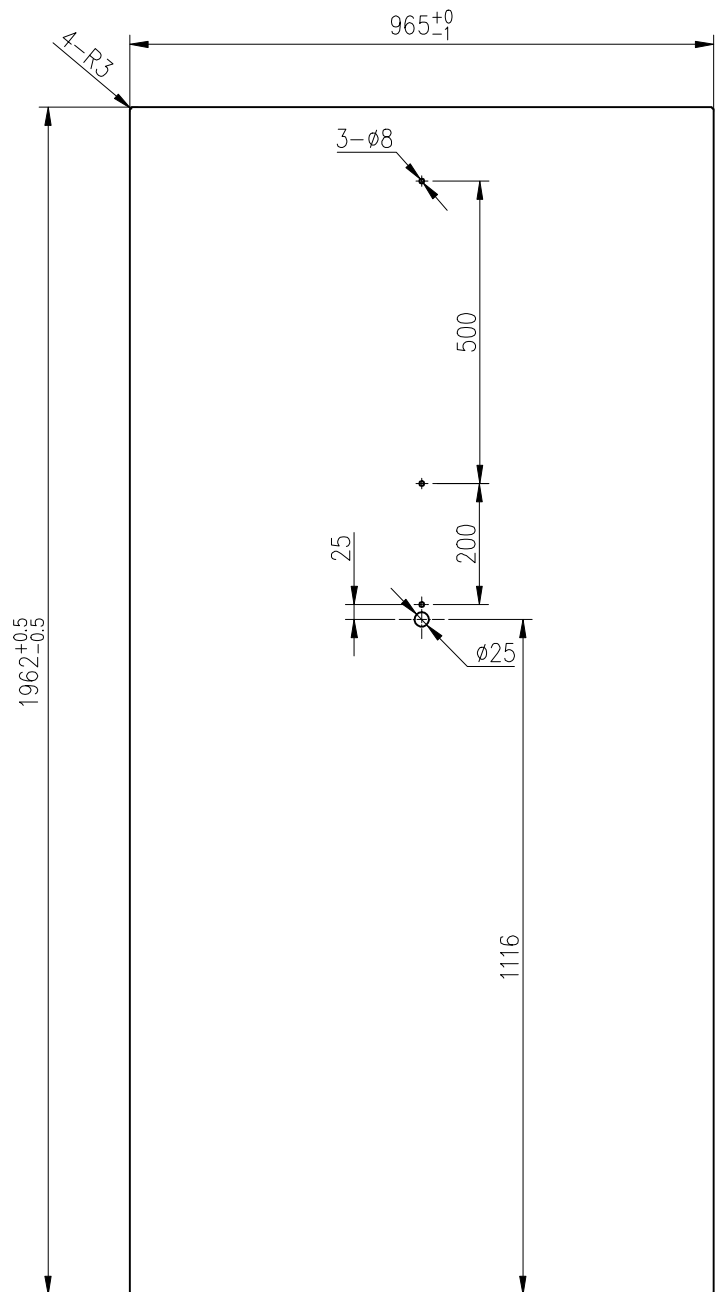

# Cabine de douche Hydro MALAURY

H. 222 x l. 120 x P. 90

Réf : 1246992

Tolerance: ±5mm

1Pcs/set

1Pcs/set

1Pcs/set

1Pcs/set

1Pcs/set

1Pcs/set

wall glass

1Pcs/set