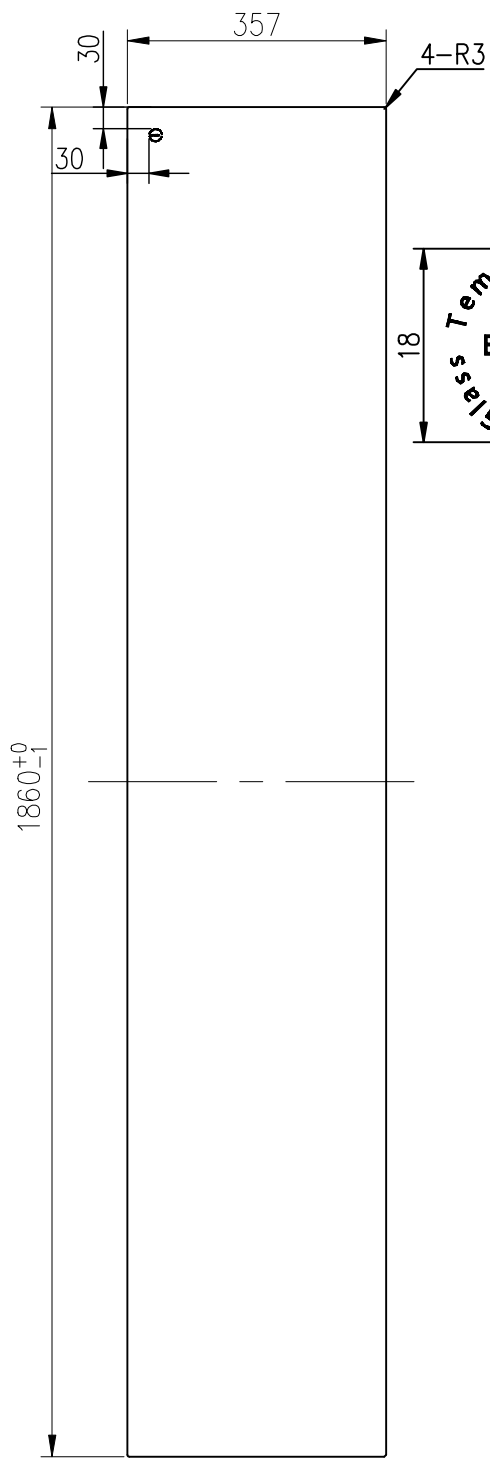

# Cabine de douche Hydro MALAURY

H. 222 x l. 120 x P. 90

Réf : 1246992

Tolerance: ±5mm

1Pcs/set

1Pcs/set

1Pcs/set

1Pcs/set

1Pcs/set

1Pcs/set

wall glass

1Pcs/set