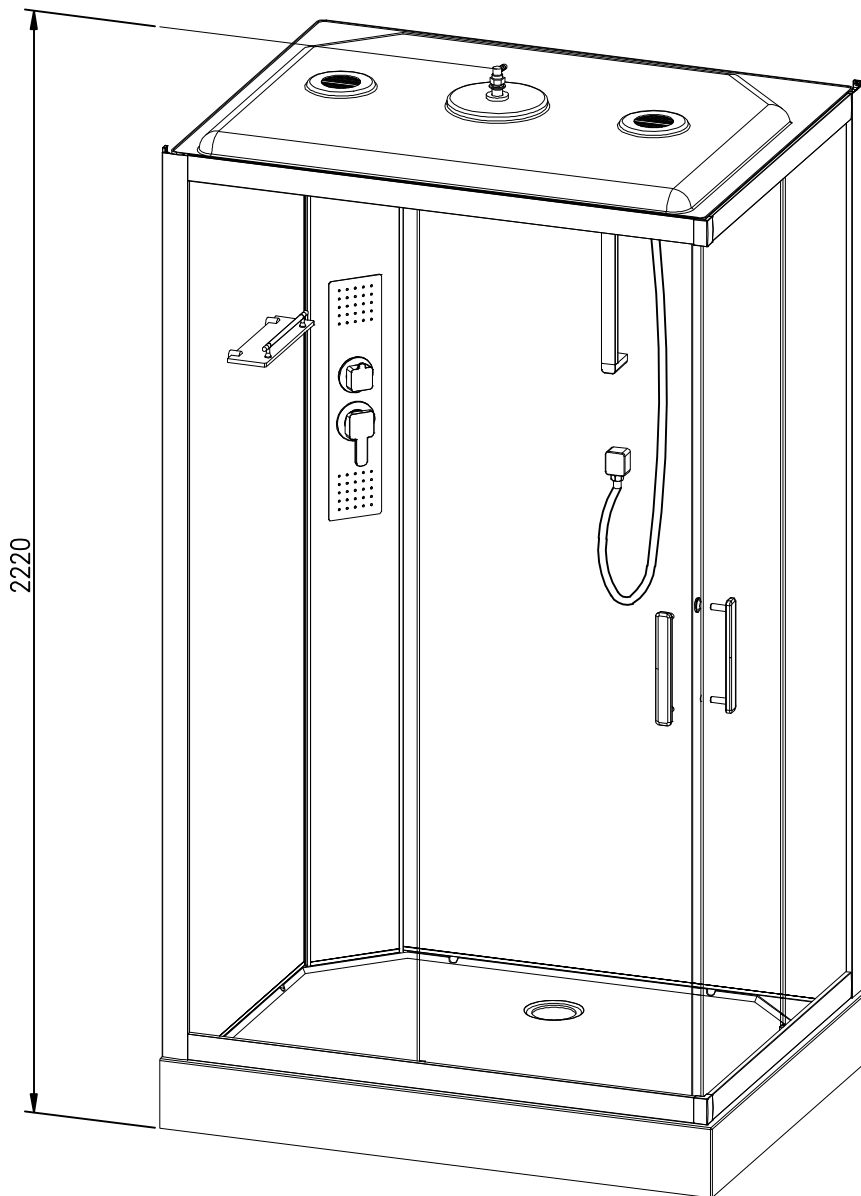

# Cabine de douche Hydro MALAURY

H. 222 x l. 120 x P. 90

Réf : 1246992

Tolerance: ±5mm

1Pcs/set

1Pcs/set

1Pcs/set

1Pcs/set

1Pcs/set

1Pcs/set

wall glass

1Pcs/set