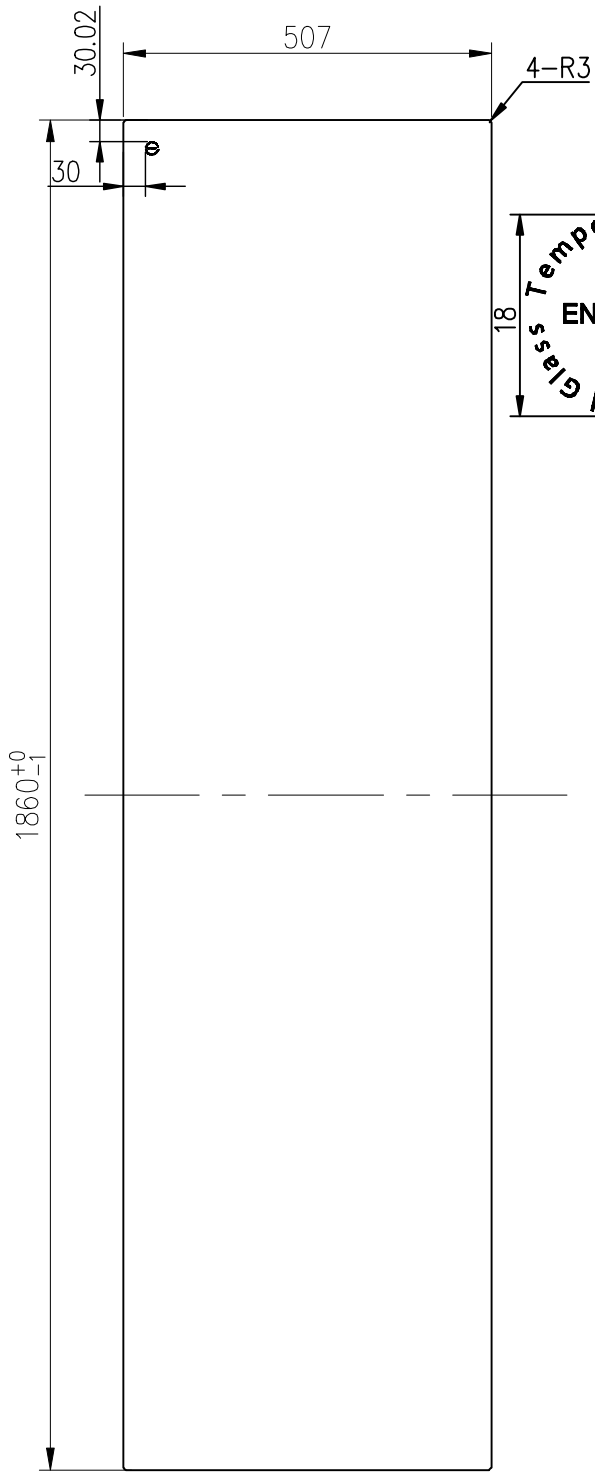

# Cabine de douche Hydro MALAURY

H. 222 x l. 120 x P. 90

Réf : 1246992

Tolerance: ±5mm

1Pcs/set

1Pcs/set

1Pcs/set

1Pcs/set

1Pcs/set

1Pcs/set

wall glass

1Pcs/set