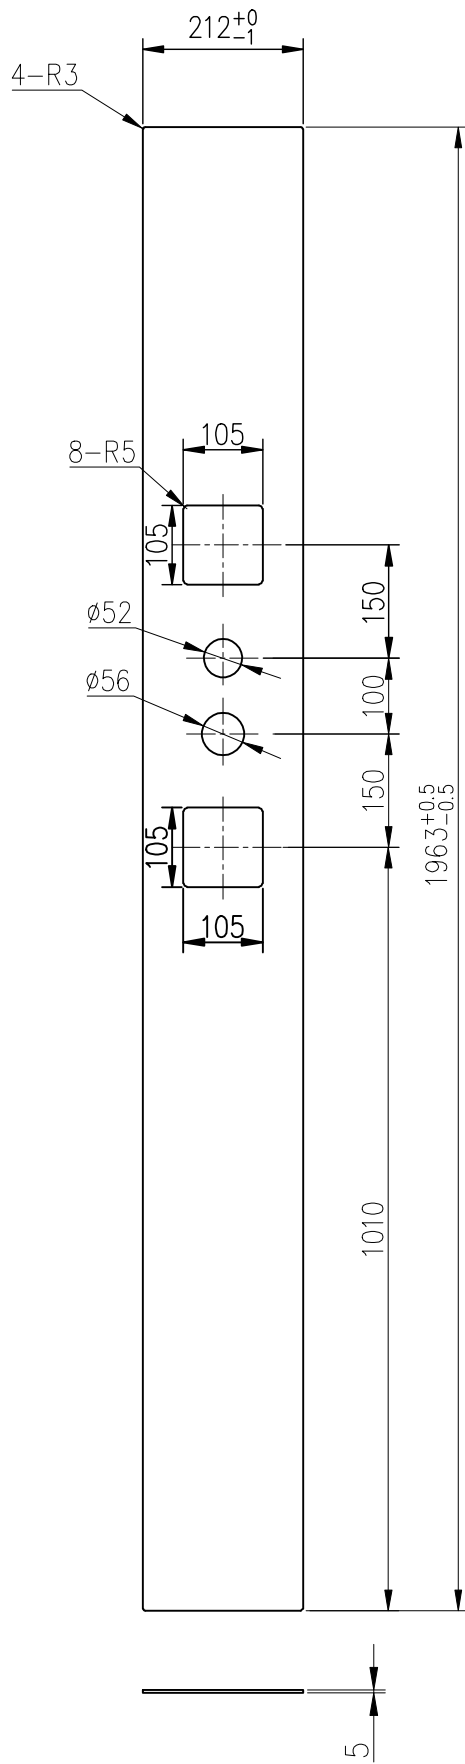

# Cabine de douche Hydro MALAURY

H. 222 x l. 120 x P. 90

Réf : 1246992

Tolerance: ±5mm

1Pcs/set

1Pcs/set

1Pcs/set

1Pcs/set

1Pcs/set

1Pcs/set

wall glass

1Pcs/set