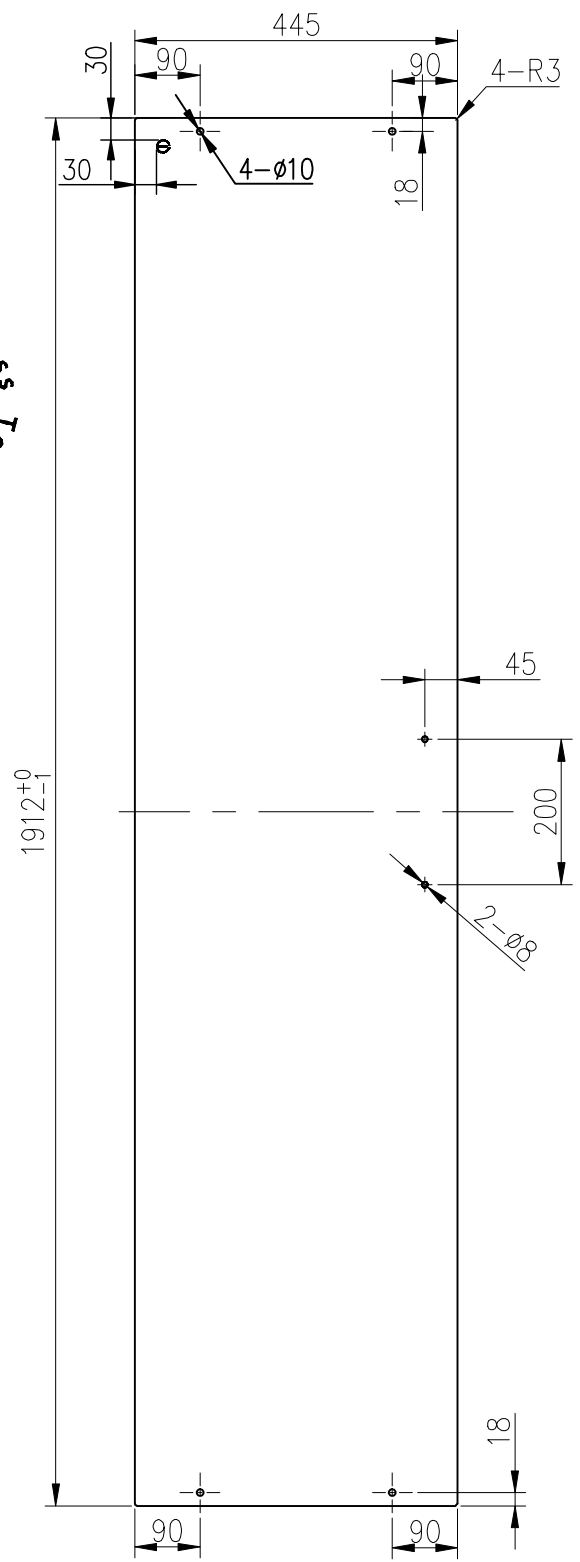

# Cabine de douche Hydro MALAURY

H. 222 x l. 120 x P. 90

Réf : 1246992

Tolerance: ±5mm

1Pcs/set

1Pcs/set

1Pcs/set

1Pcs/set

1Pcs/set

1Pcs/set

wall glass

1Pcs/set