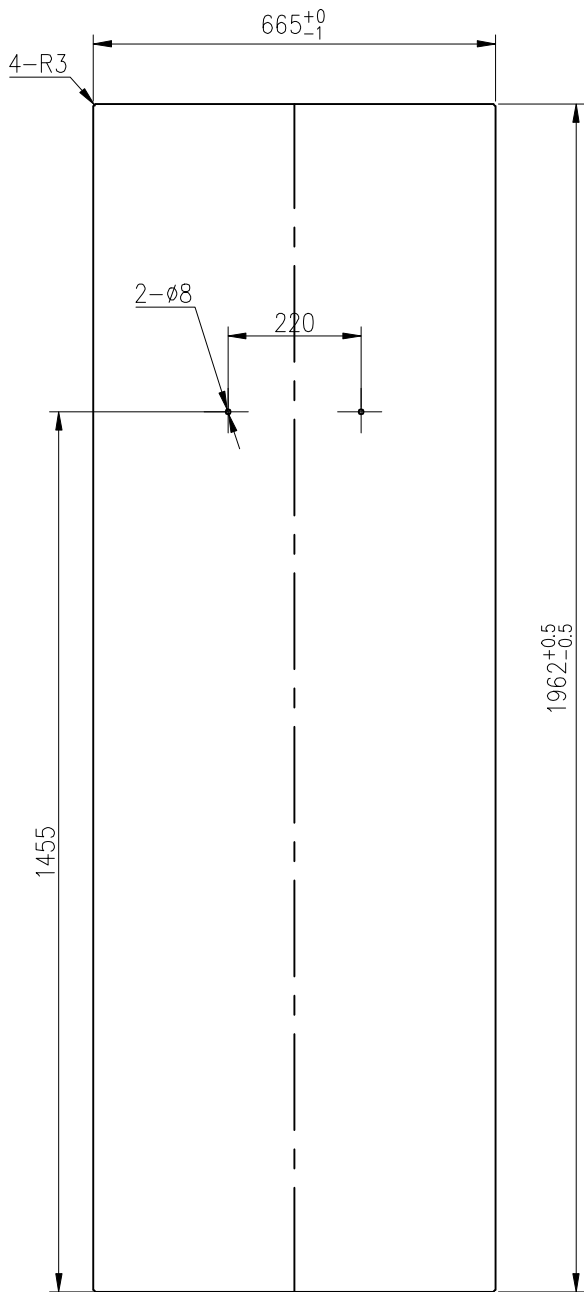

# Cabine de douche Hydro MALAURY

H. 222 x l. 120 x P. 90

Réf : 1246992

Tolerance: ±5mm

1Pcs/set

1Pcs/set

1Pcs/set

1Pcs/set

1Pcs/set

1Pcs/set

wall glass

1Pcs/set