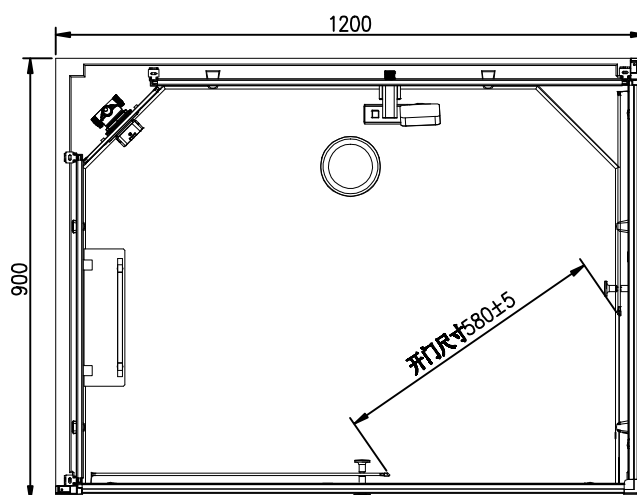

# Cabine de douche Hydro MALAURY

H. 222 x l. 120 x P. 90

Réf : 1246992

Tolerance: ±5mm

1Pcs/set

1Pcs/set

1Pcs/set

1Pcs/set