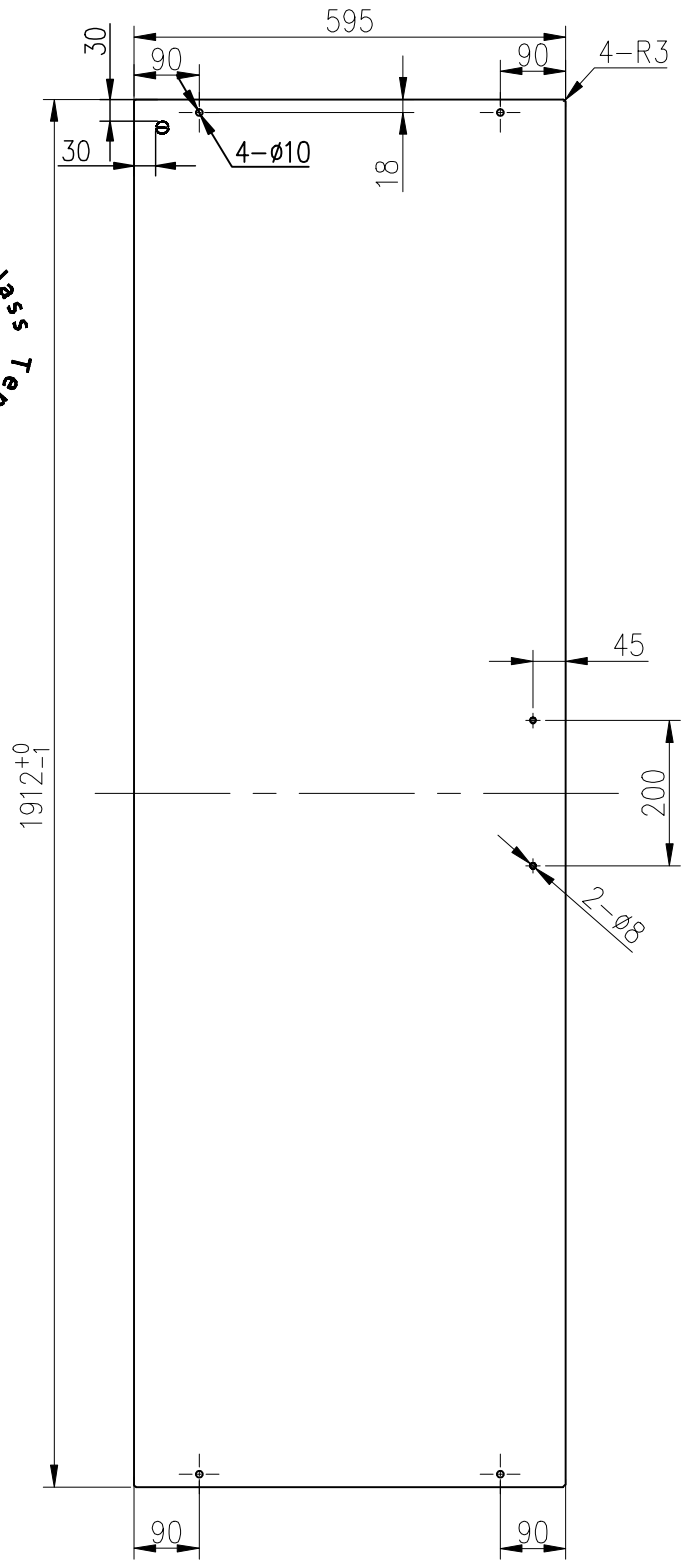

# Cabine de douche Hydro MALAURY

H. 222 x l. 120 x P. 90

Réf : 1246992

Tolerance: ±5mm

1Pcs/set

1Pcs/set

1Pcs/set

1Pcs/set

1Pcs/set

1Pcs/set

wall glass

1Pcs/set