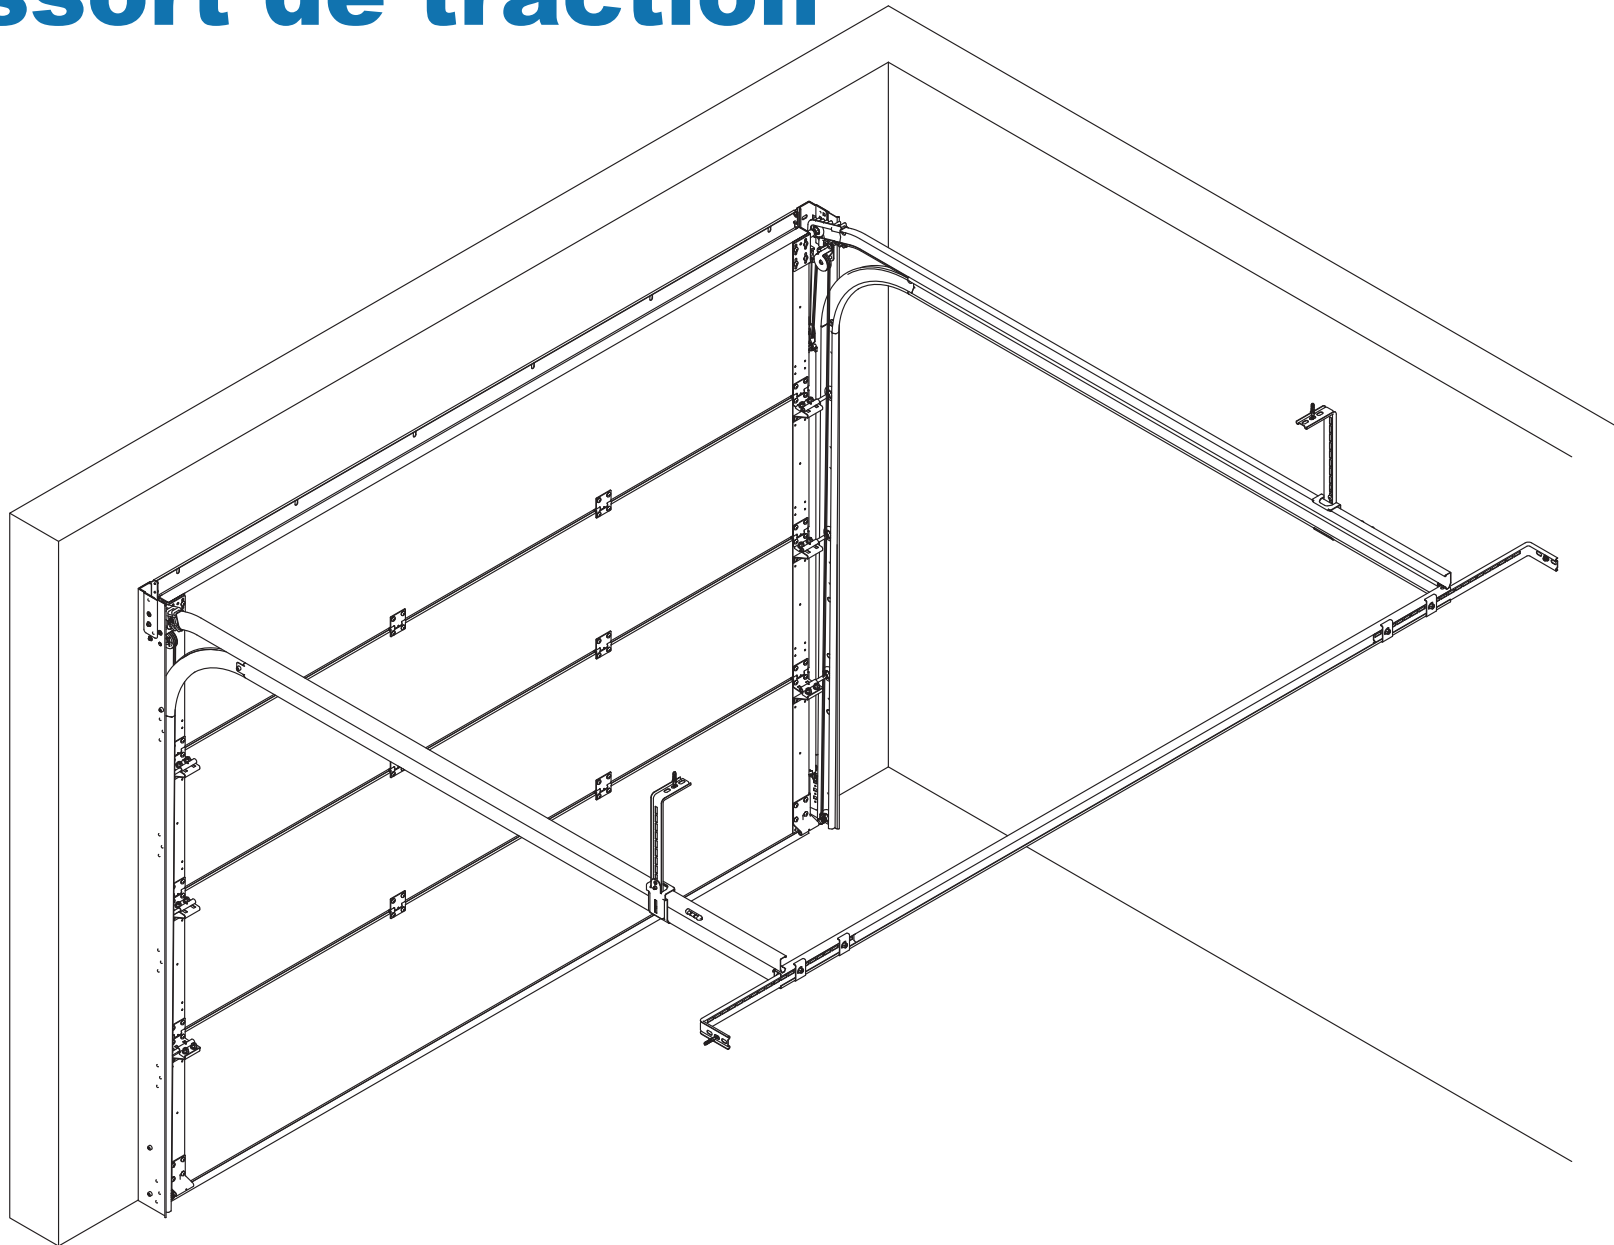

Notice de montage **INTEGRALE** **Ressort de traction**

Montage du cadre mural

Montage des doubles rails

Montage du tablier

Enregistrement

Montage des options

	Visser la vis dans l'insert
	Serrer avec l'outil T30 : N.m
	Serrer avec l'outil T30 : N.m

Montage du cadre mural

Option :

Option :

1

6

7

16

Montage des doubles rails