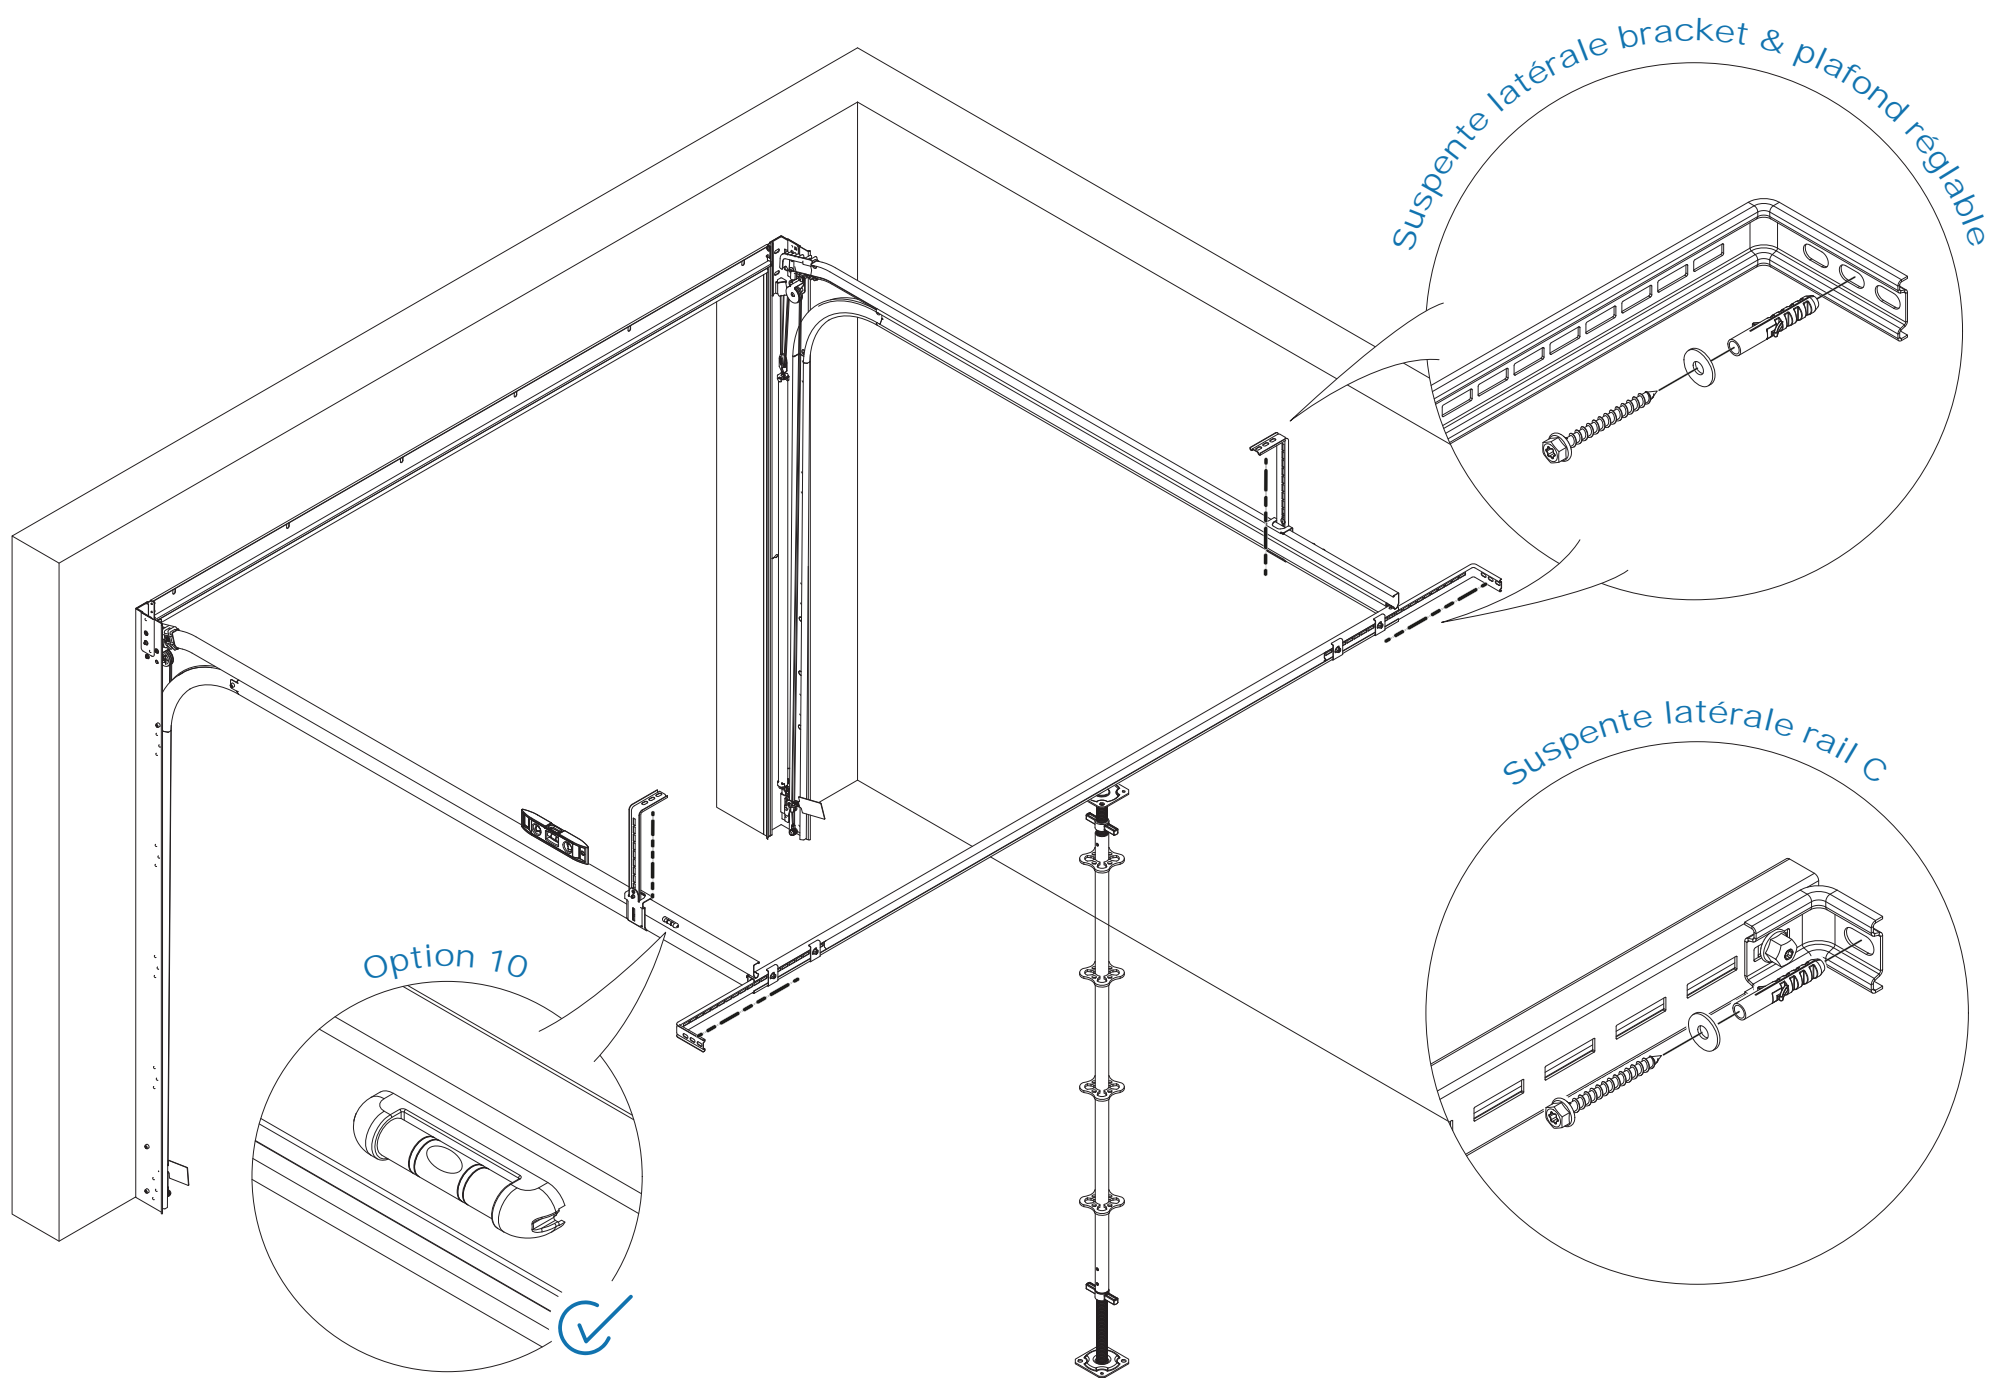

Notice de montage **INTEGRALE** **Ressort de traction**

Montage du cadre mural

Montage des doubles rails

Montage du tablier

Enregistrement

Montage des options

	Visser la vis dans l'insert
	Serrer avec l'outil T30 : N.m
	Serrer avec l'outil T30 : N.m

T30

STD / RD

CAE

option 10

Option :

- 3
- 4
- 8

Option :

Montage du tablier