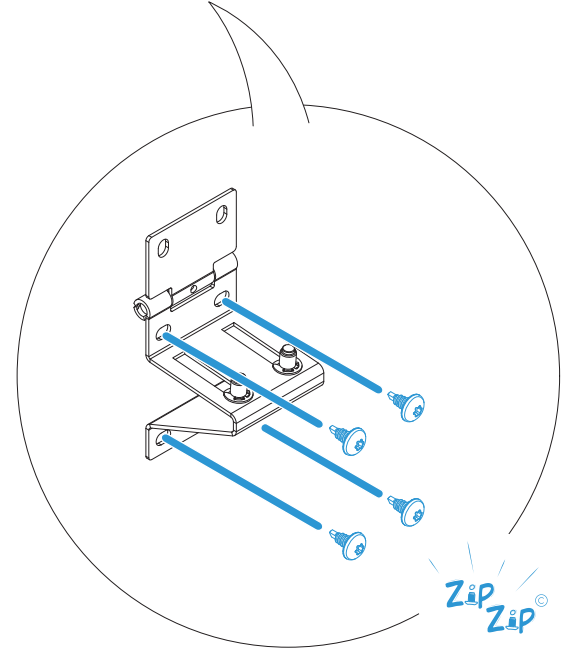

Notice de montage **INTEGRALE** **Ressort de traction**

Montage du cadre mural

Montage des doubles rails

Montage du tablier

Enregistrement

Montage des options

	Visser la vis dans l'insert
	Serrer avec l'outil T30 : N.m
	Serrer avec l'outil T30 : N.m

T30

STD / RD

CAE

option 10

Option :

- 3
- 4
- 8

Option :

Montage du tablier

Composition des sachet

1

2

Bottom

Zip Zip®

Inter.

Middle

1