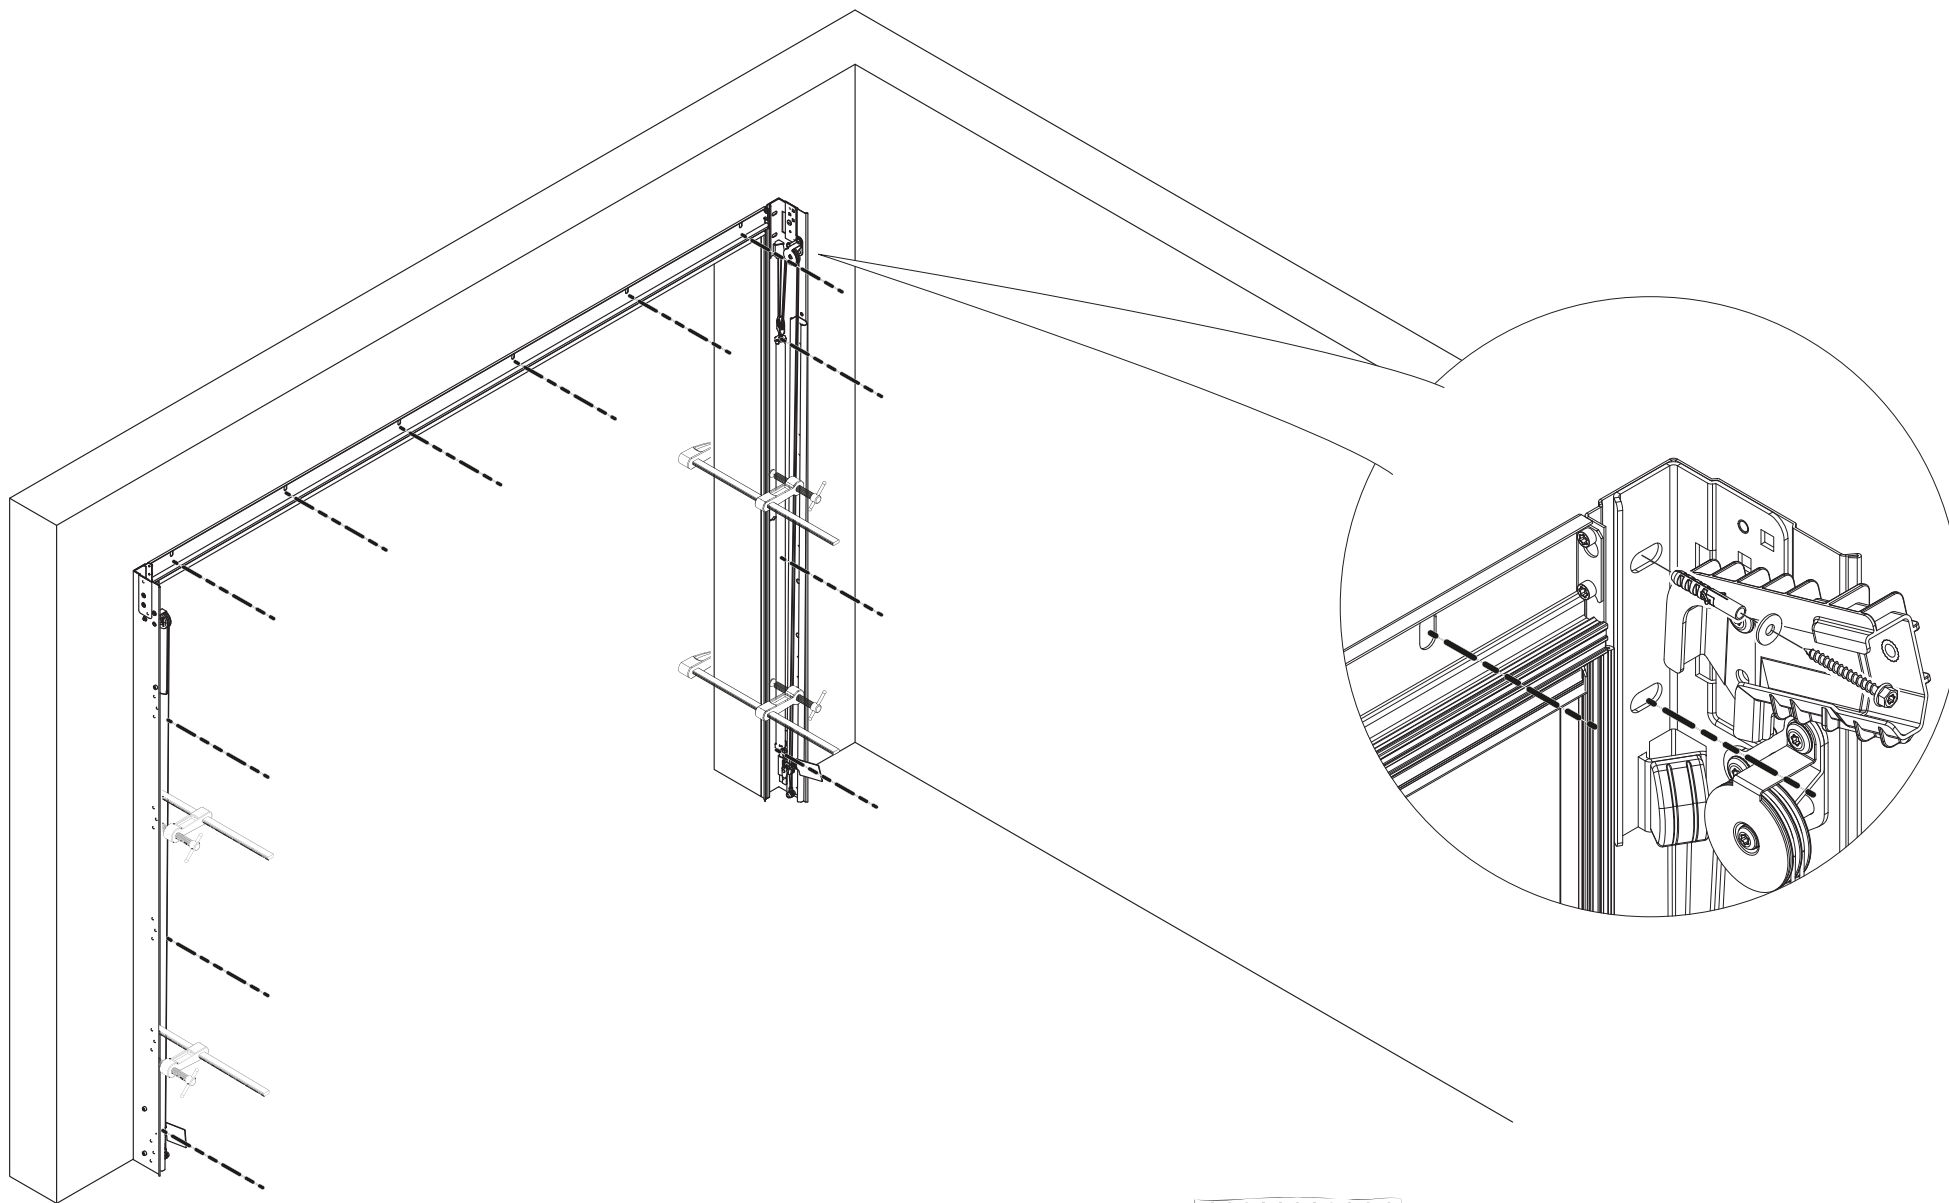

Notice de montage **INTEGRALE** **Ressort de traction**

Montage du cadre mural

Montage des doubles rails

Montage du tablier

Enregistrement

Montage des options

	Visser la vis dans l'insert
	Serrer avec l'outil T30 : N.m
	Serrer avec l'outil T30 : N.m

Montage du cadre mural

Option :

Option :

1

6

7

16

Montage des doubles rails

T30

STD / RD

CAE

option 10

Option :

- 3
- 4
- 8

Option :

Montage du tablier