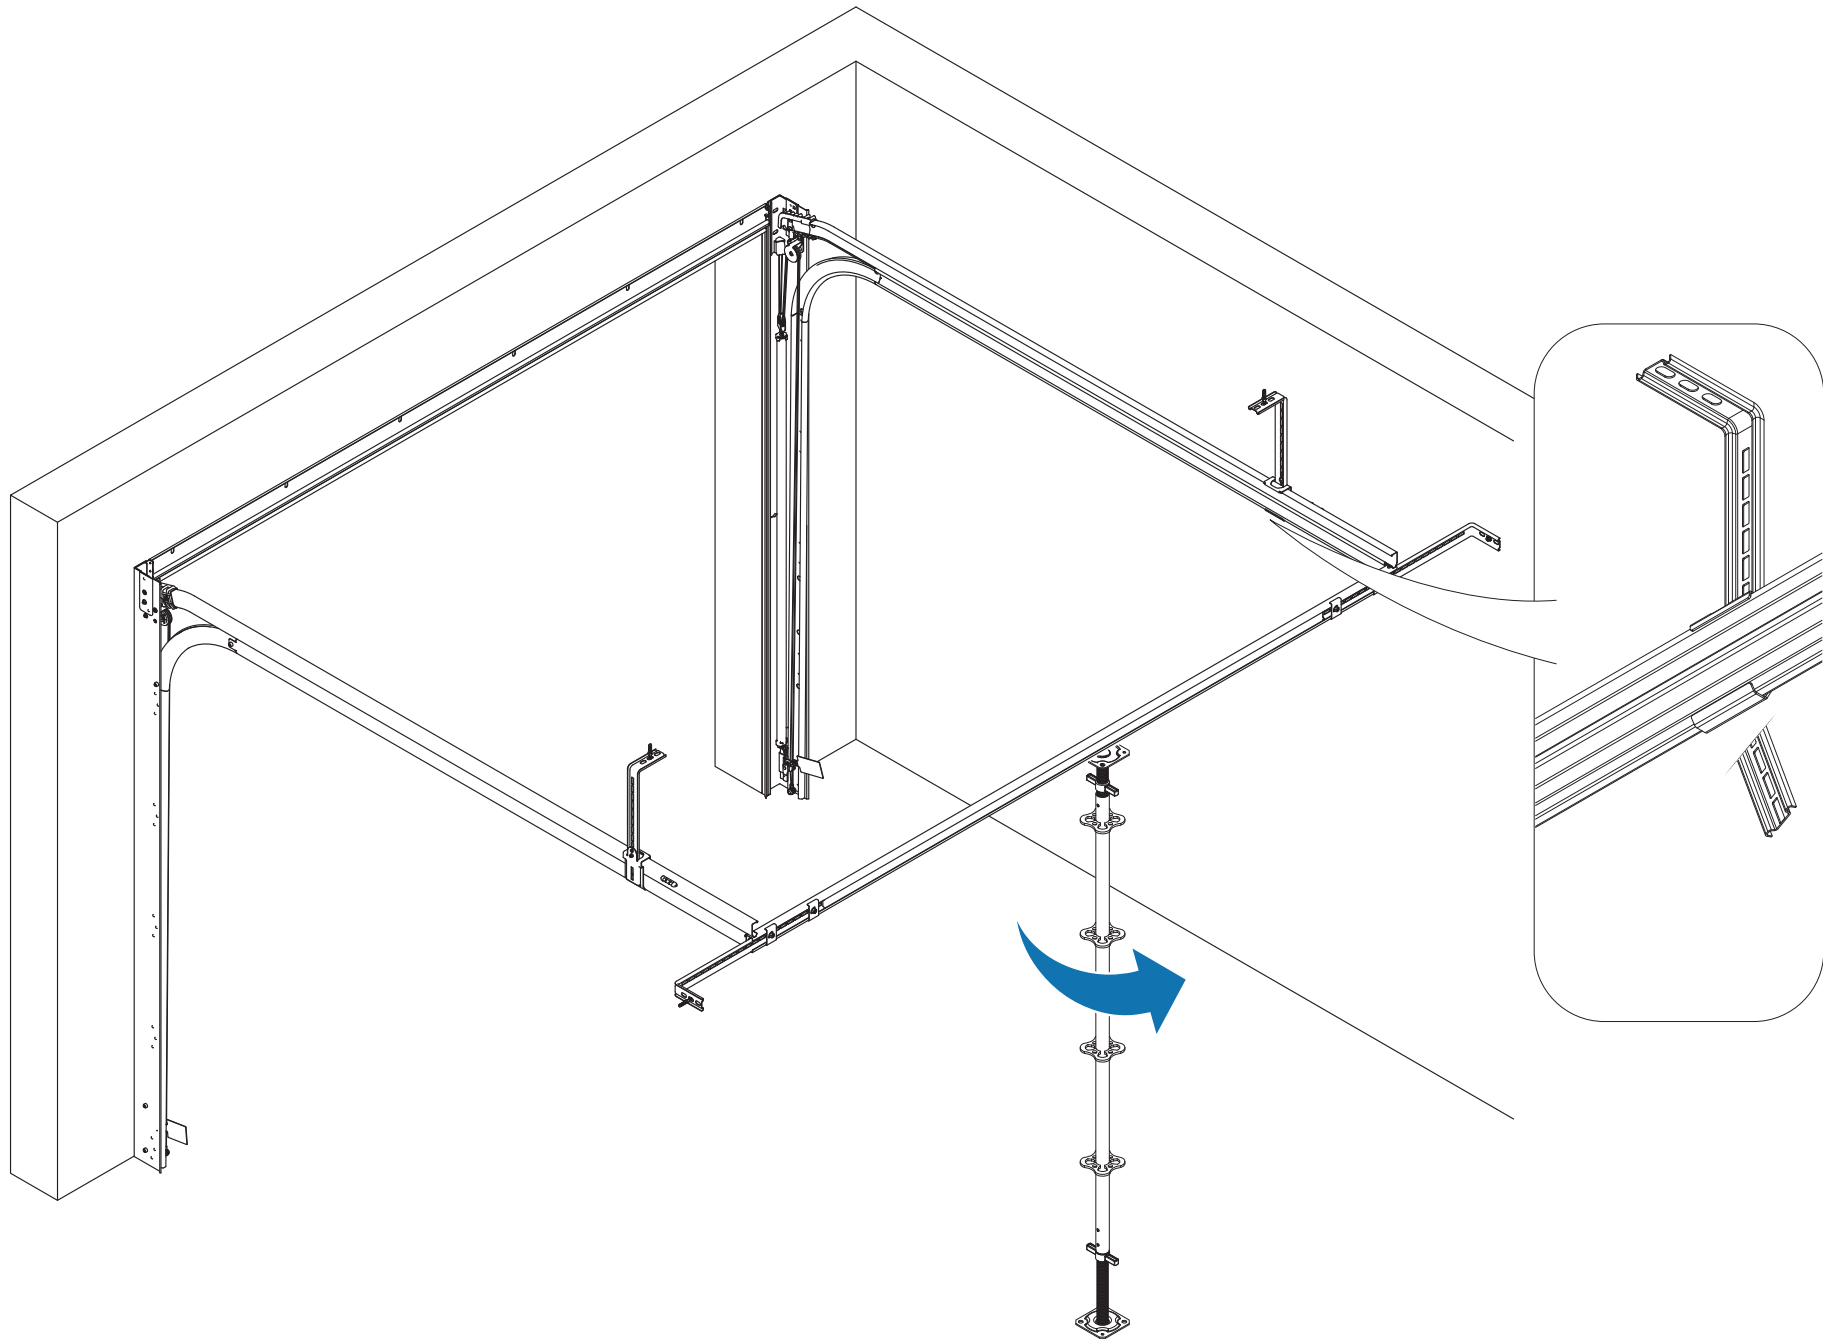

Notice de montage **INTEGRALE** **Ressort de traction**

Montage du cadre mural

Montage des doubles rails

Montage du tablier

Enregistrement

Montage des options

	Visser la vis dans l'insert
	Serrer avec l'outil T30 : N.m
	Serrer avec l'outil T30 : N.m

T30

STD / RD

CAE

option 10

Option :

- 3
- 4
- 8

Option :

Montage du tablier