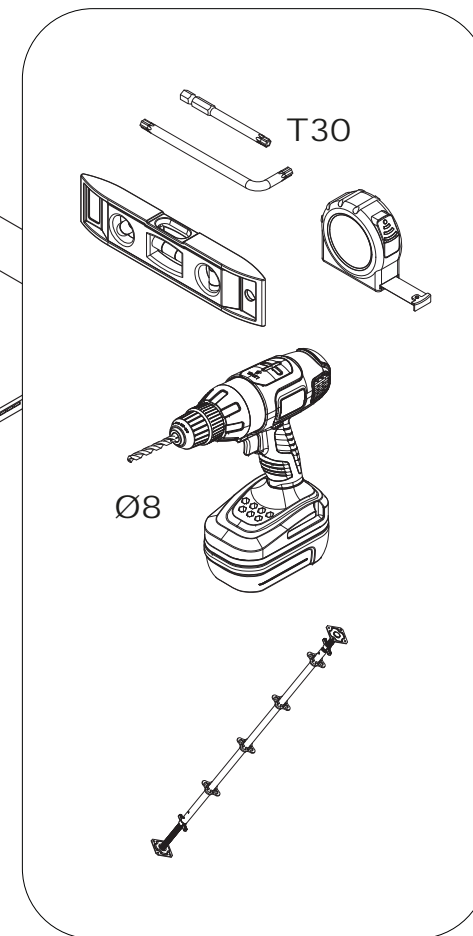

Notice de montage **INTEGRALE** **Ressort de traction**

Montage du cadre mural

Montage des doubles rails

Montage du tablier

Enregistrement

Montage des options

	Visser la vis dans l'insert
	Serrer avec l'outil T30 : N.m
	Serrer avec l'outil T30 : N.m

Montage du cadre mural

Option :

Option :

1

6

7

16

Montage des doubles rails