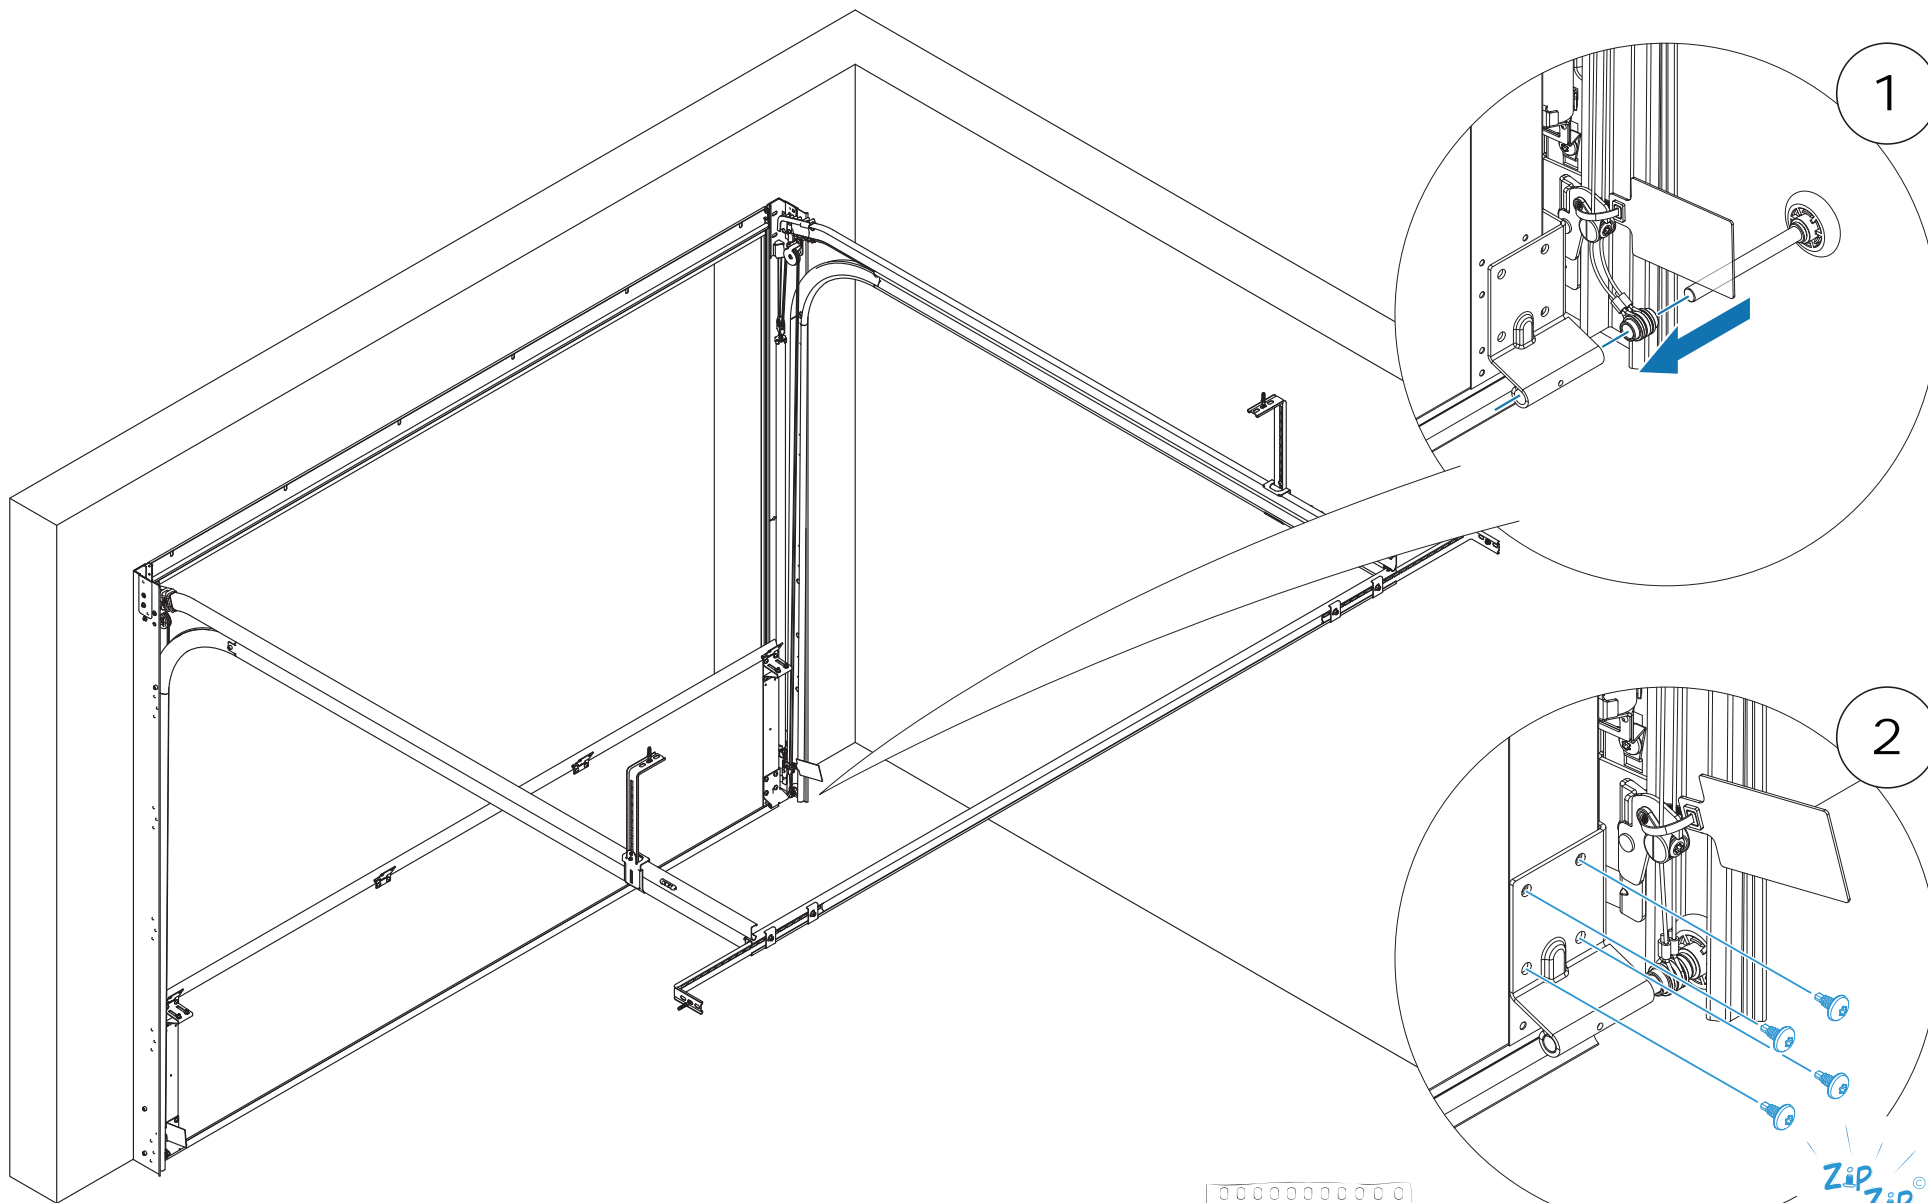

1

2

Bottom

Zip Zip®