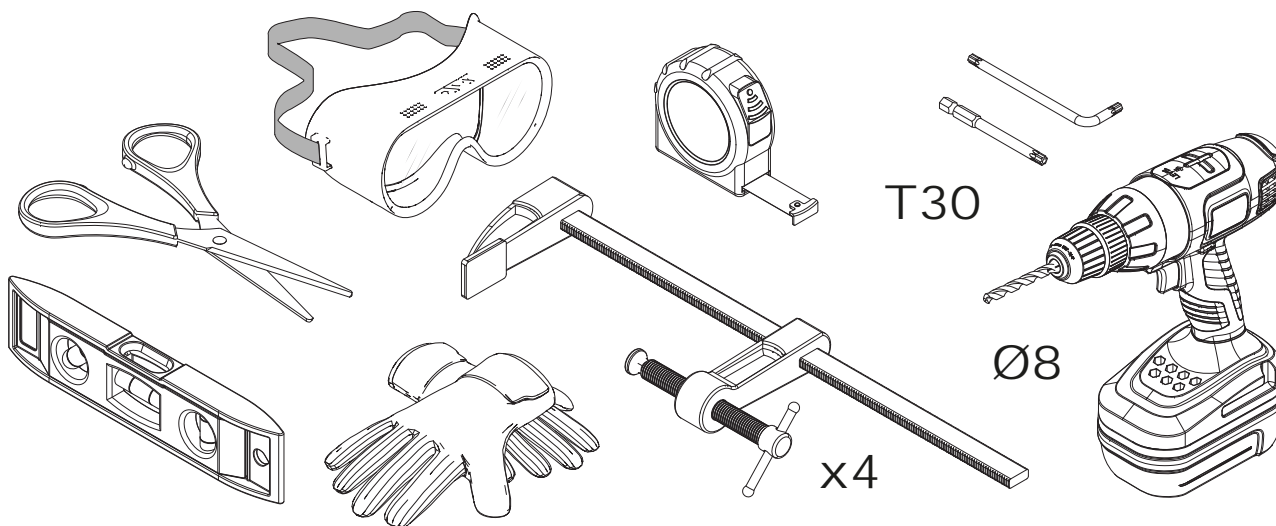

Notice de montage **INTEGRALE** **Ressort de traction**

Montage du cadre mural

Montage des doubles rails

Montage du tablier

Enregistrement

Montage des options

	Visser la vis dans l'insert
	Serrer avec l'outil T30 : N.m
	Serrer avec l'outil T30 : N.m