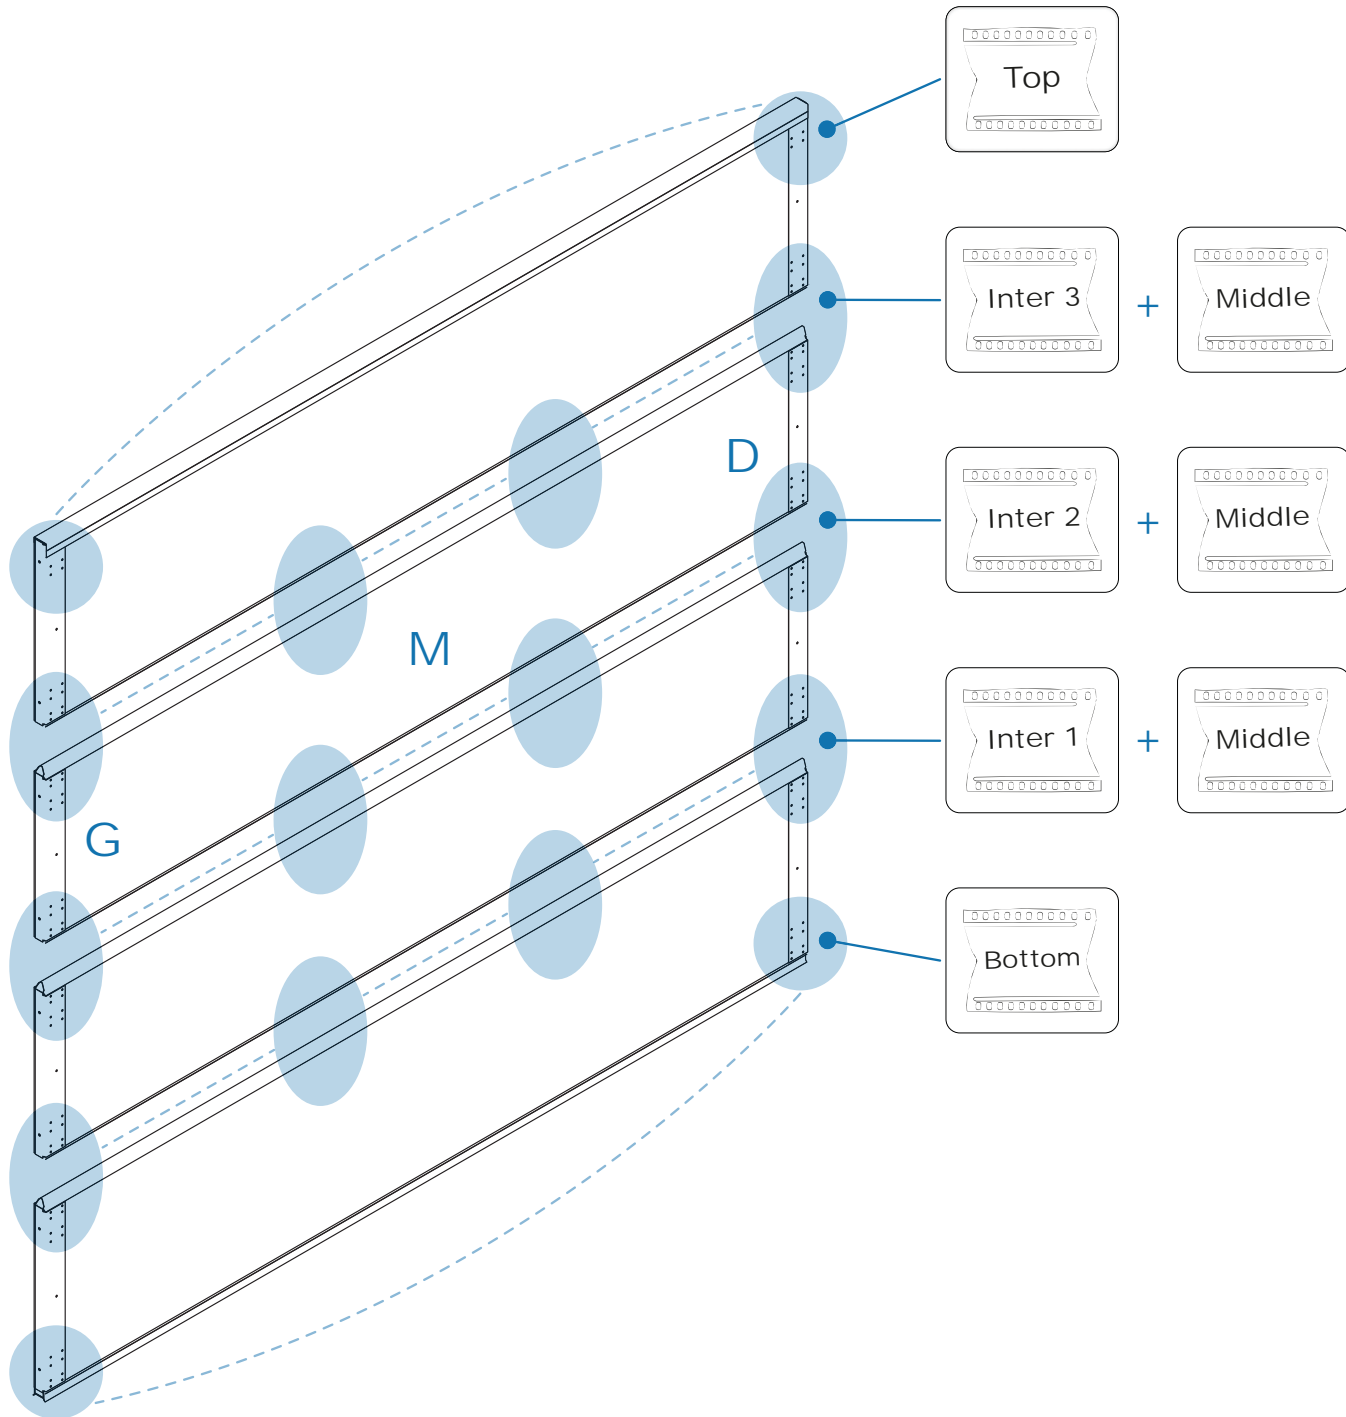

Notice de montage **INTEGRALE** **Ressort de traction**

Montage du cadre mural

Montage des doubles rails

Montage du tablier

Enregistrement

Montage des options

	Visser la vis dans l'insert
	Serrer avec l'outil T30 : N.m
	Serrer avec l'outil T30 : N.m

Montage du cadre mural

Option :

Option :

1

6

7

16

Montage des doubles rails

T30

STD / RD

CAE

option 10

Option :

- 3
- 4
- 8

Option :

Montage du tablier

Composition des sachet

1

2

Bottom

Zip Zip®

Inter.

Middle

1