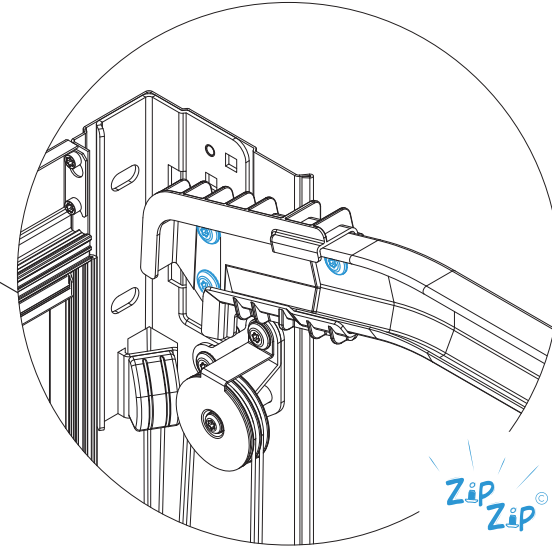

T30

STD / RD

CAE

option 10