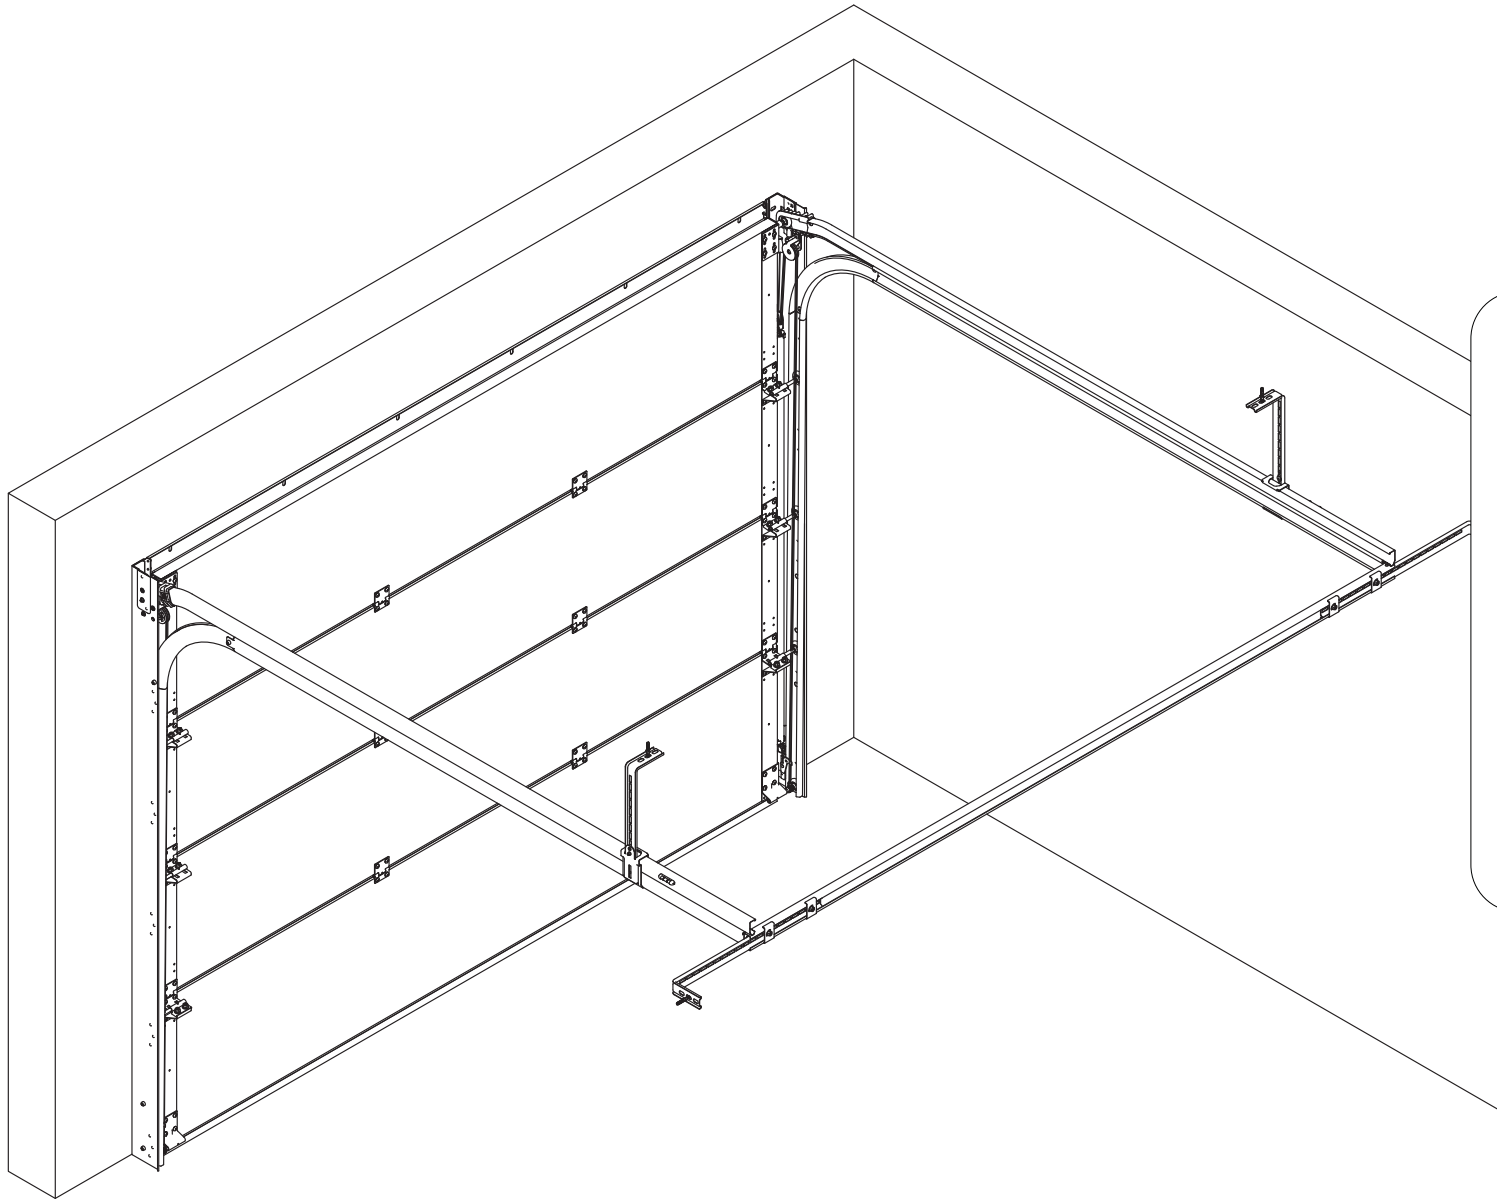

Notice de montage **INTEGRALE** **Ressort de traction**

Montage du cadre mural

Montage des doubles rails

Montage du tablier

Enregistrement

Montage des options

	Visser la vis dans l'insert
	Serrer avec l'outil T30 : N.m
	Serrer avec l'outil T30 : N.m

T30

STD / RD

CAE

option 10

Option :

- 3
- 4
- 8

Option :

Montage du tablier