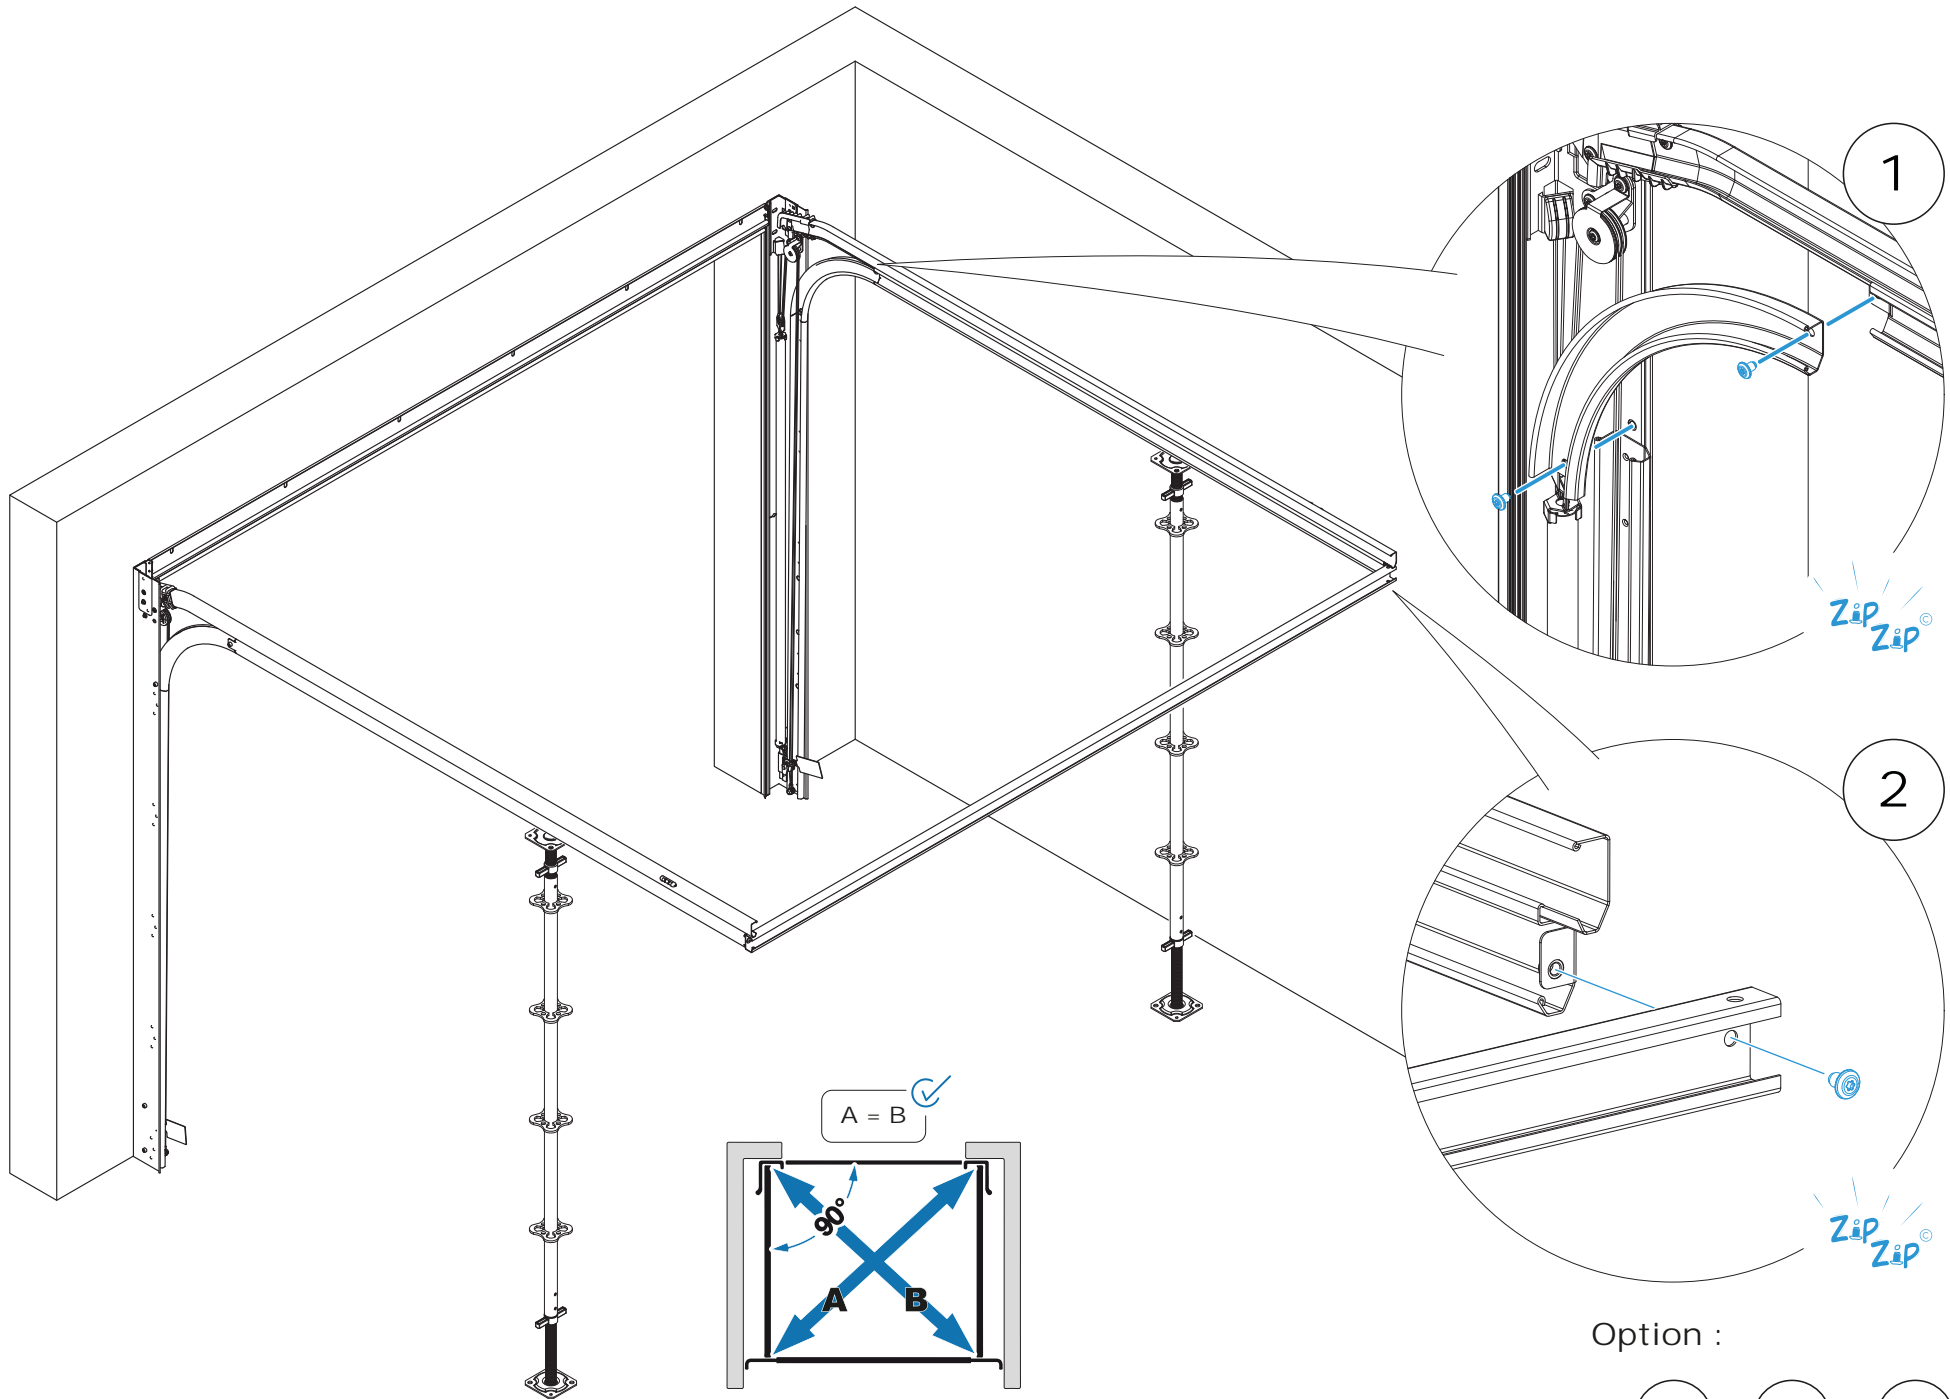

Notice de montage **INTEGRALE** **Ressort de traction**

Montage du cadre mural

Montage des doubles rails

Montage du tablier

Enregistrement

Montage des options

	Visser la vis dans l'insert
	Serrer avec l'outil T30 : N.m
	Serrer avec l'outil T30 : N.m

T30

STD / RD

CAE

option 10

Option :

- 3
- 4
- 8

Option :

Montage du tablier