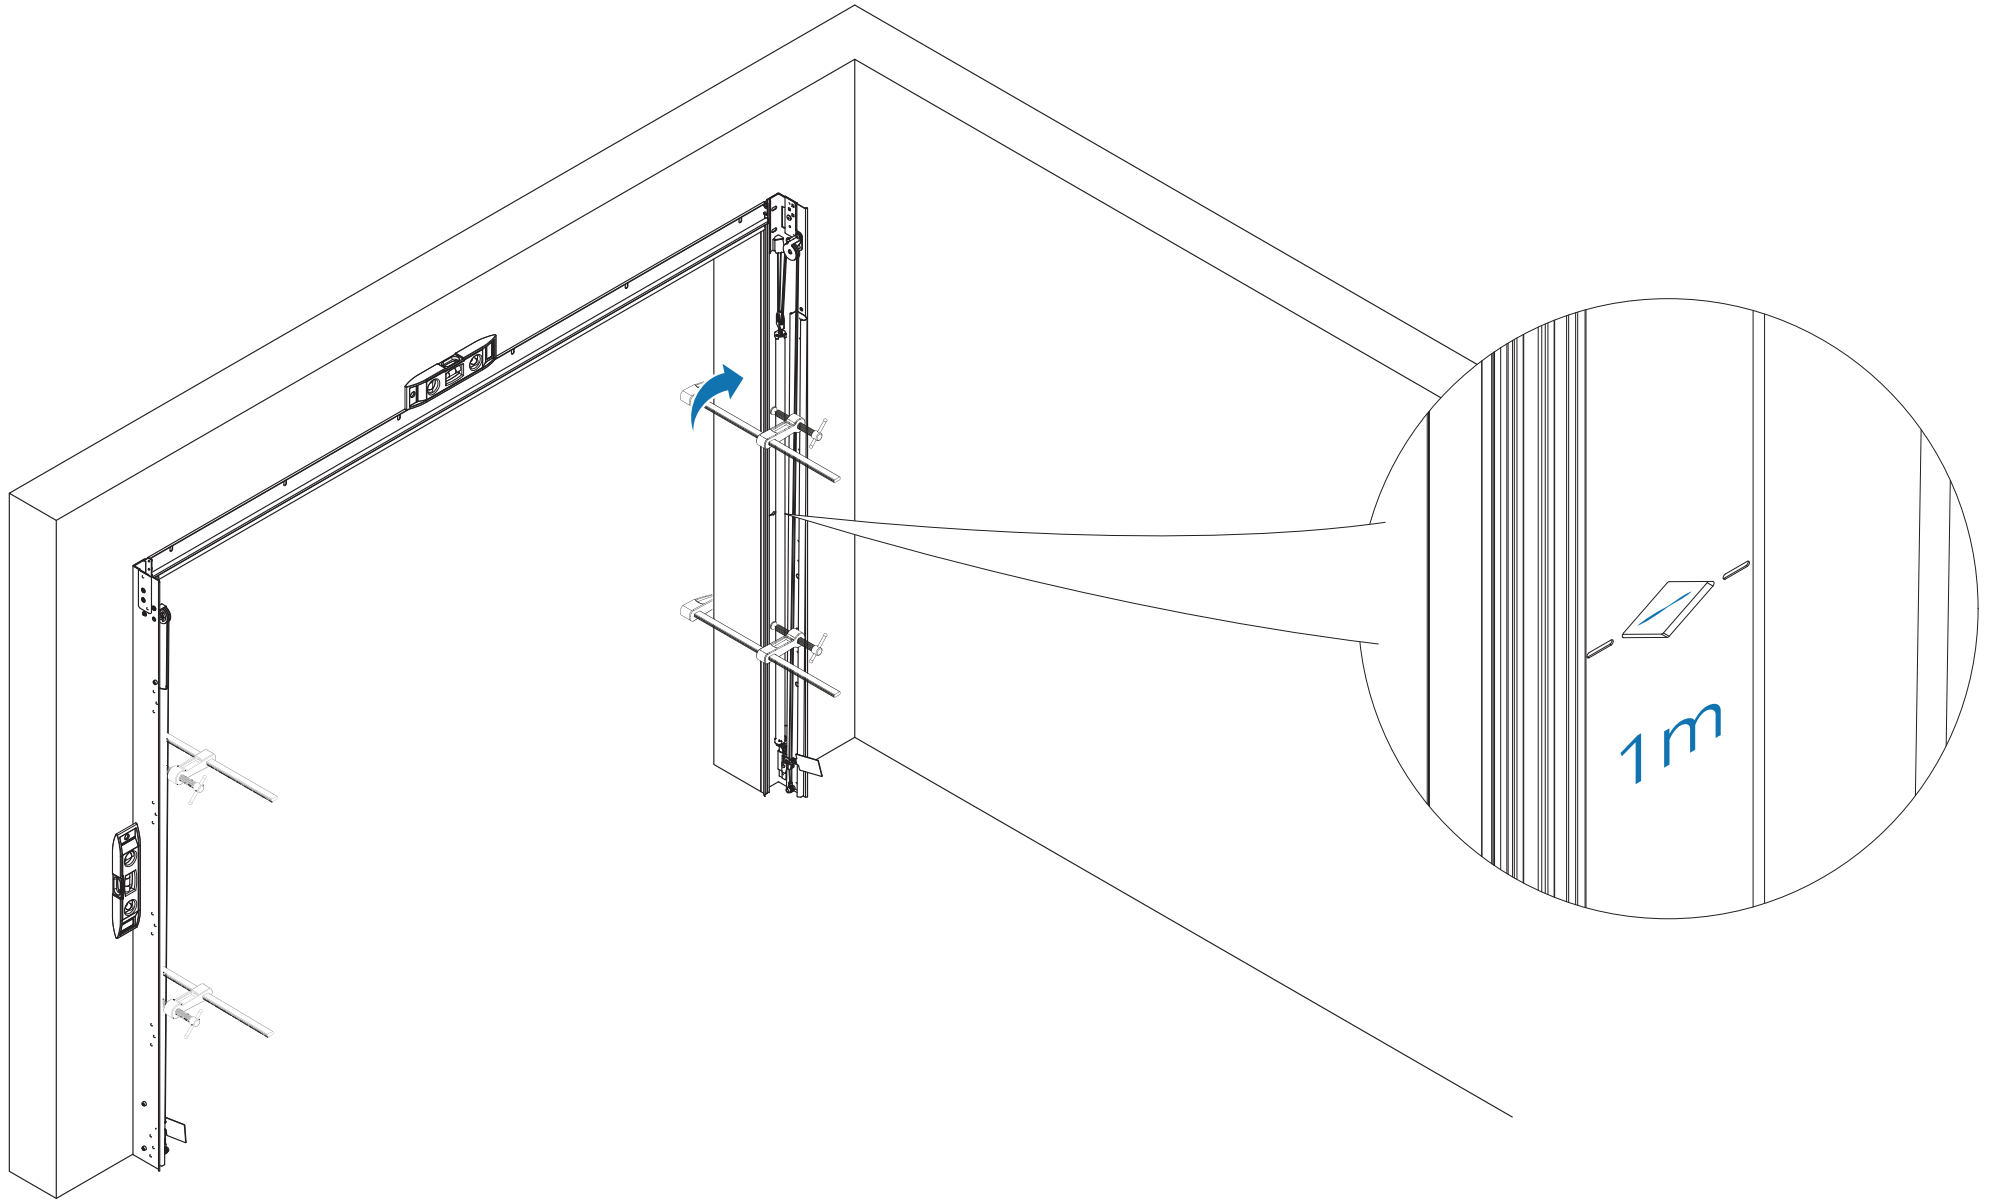

Notice de montage **INTEGRALE** **Ressort de traction**

Montage du cadre mural

Montage des doubles rails

Montage du tablier

Enregistrement

Montage des options

	Visser la vis dans l'insert
	Serrer avec l'outil T30 : N.m
	Serrer avec l'outil T30 : N.m

Montage du cadre mural

Option :

Option :

1

6

7

16

Montage des doubles rails

T30

STD / RD

CAE

option 10

Option :

- 3
- 4
- 8

Option :

Montage du tablier