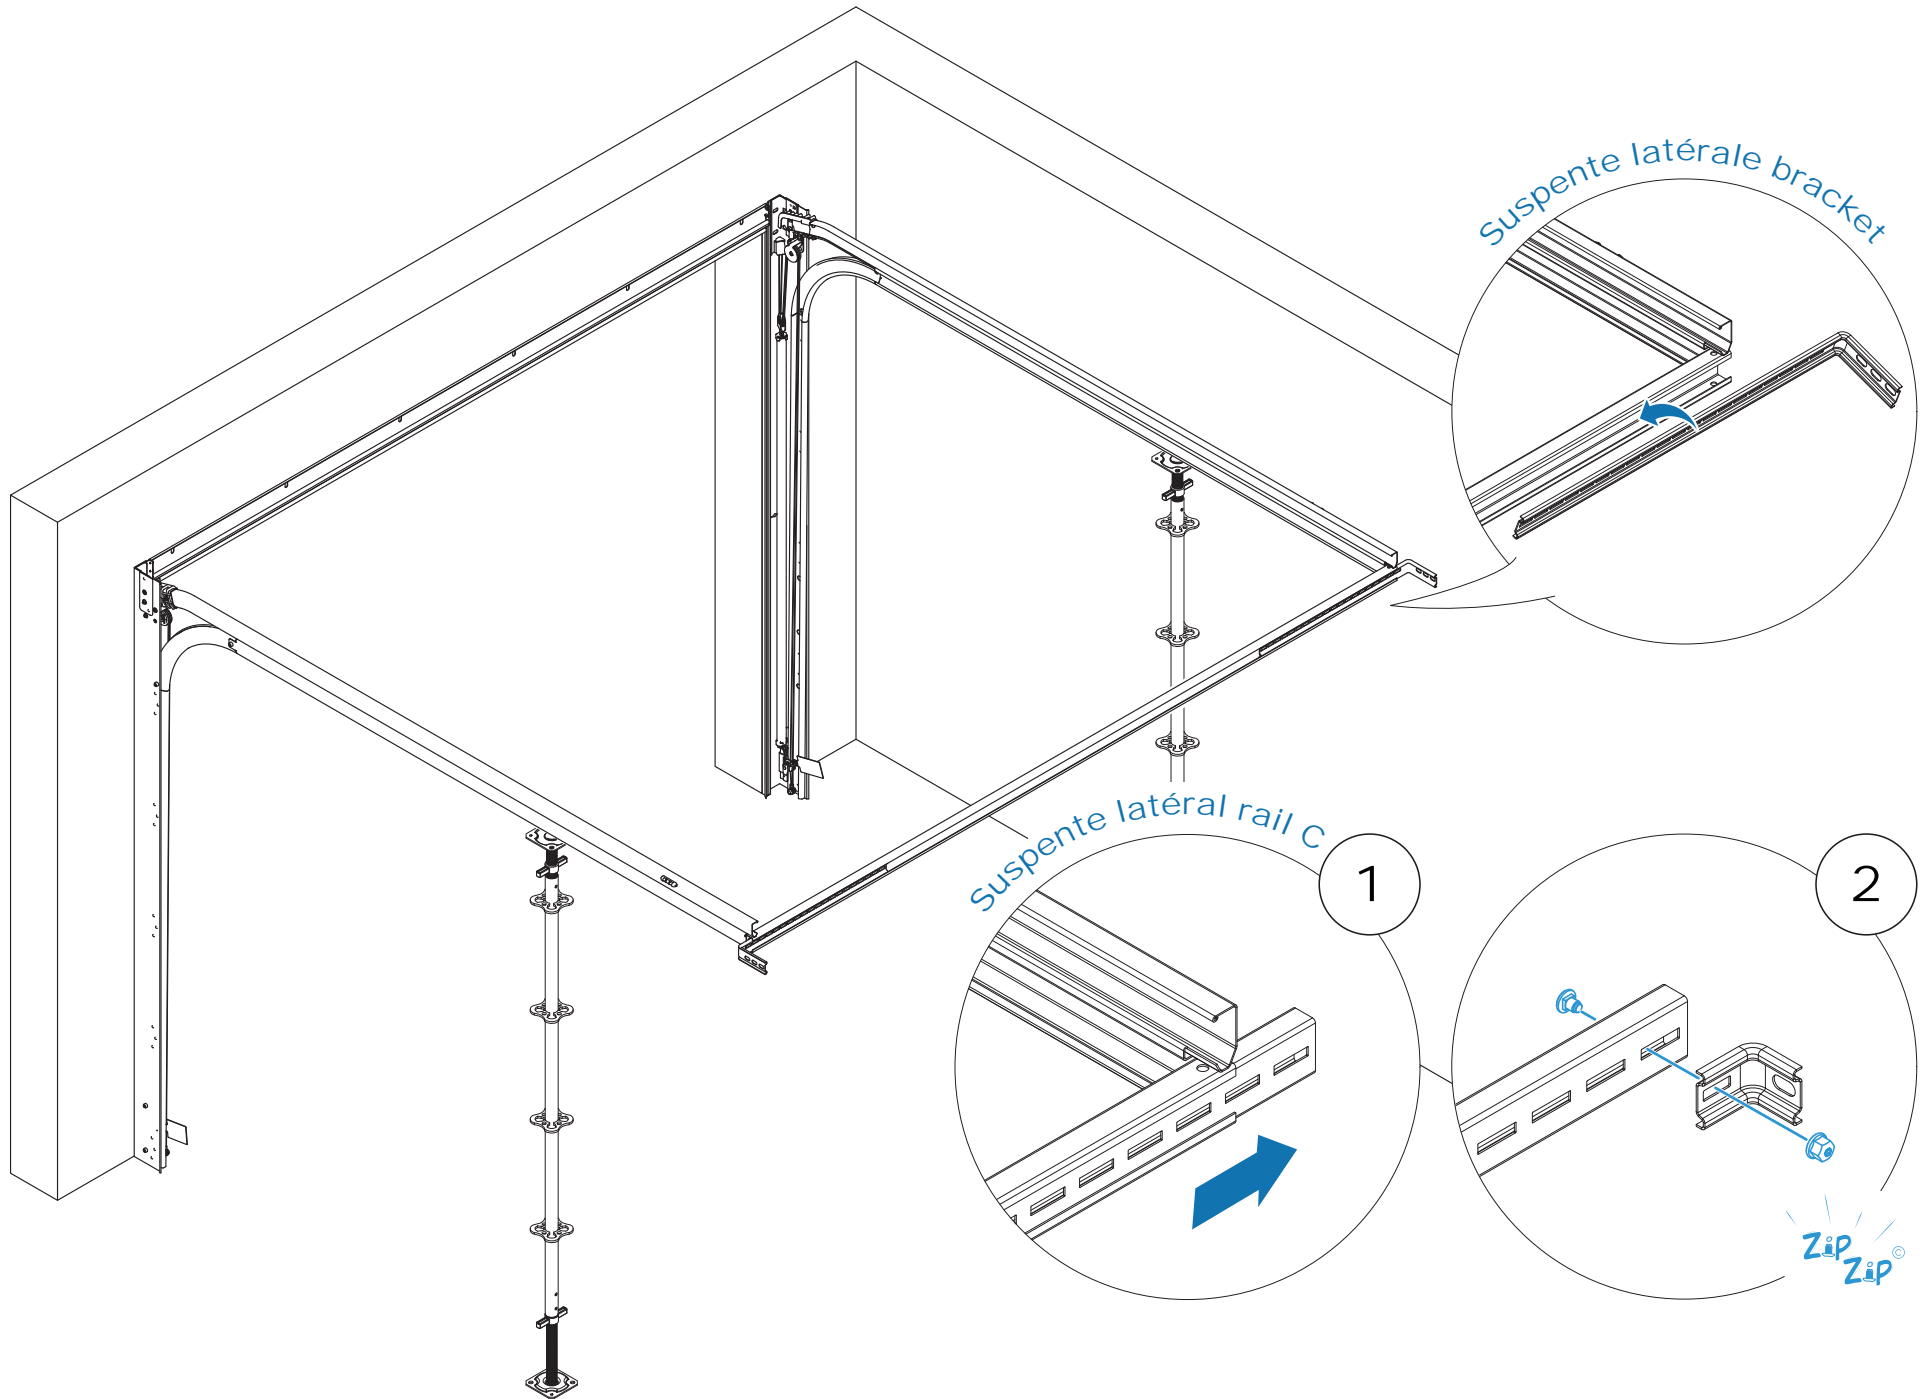

Notice de montage **INTEGRALE** **Ressort de traction**

Montage du cadre mural

Montage des doubles rails

Montage du tablier

Enregistrement

Montage des options

	Visser la vis dans l'insert
	Serrer avec l'outil T30 : N.m
	Serrer avec l'outil T30 : N.m

T30

STD / RD

CAE

option 10

Option :

- 3
- 4
- 8

Option :

Montage du tablier