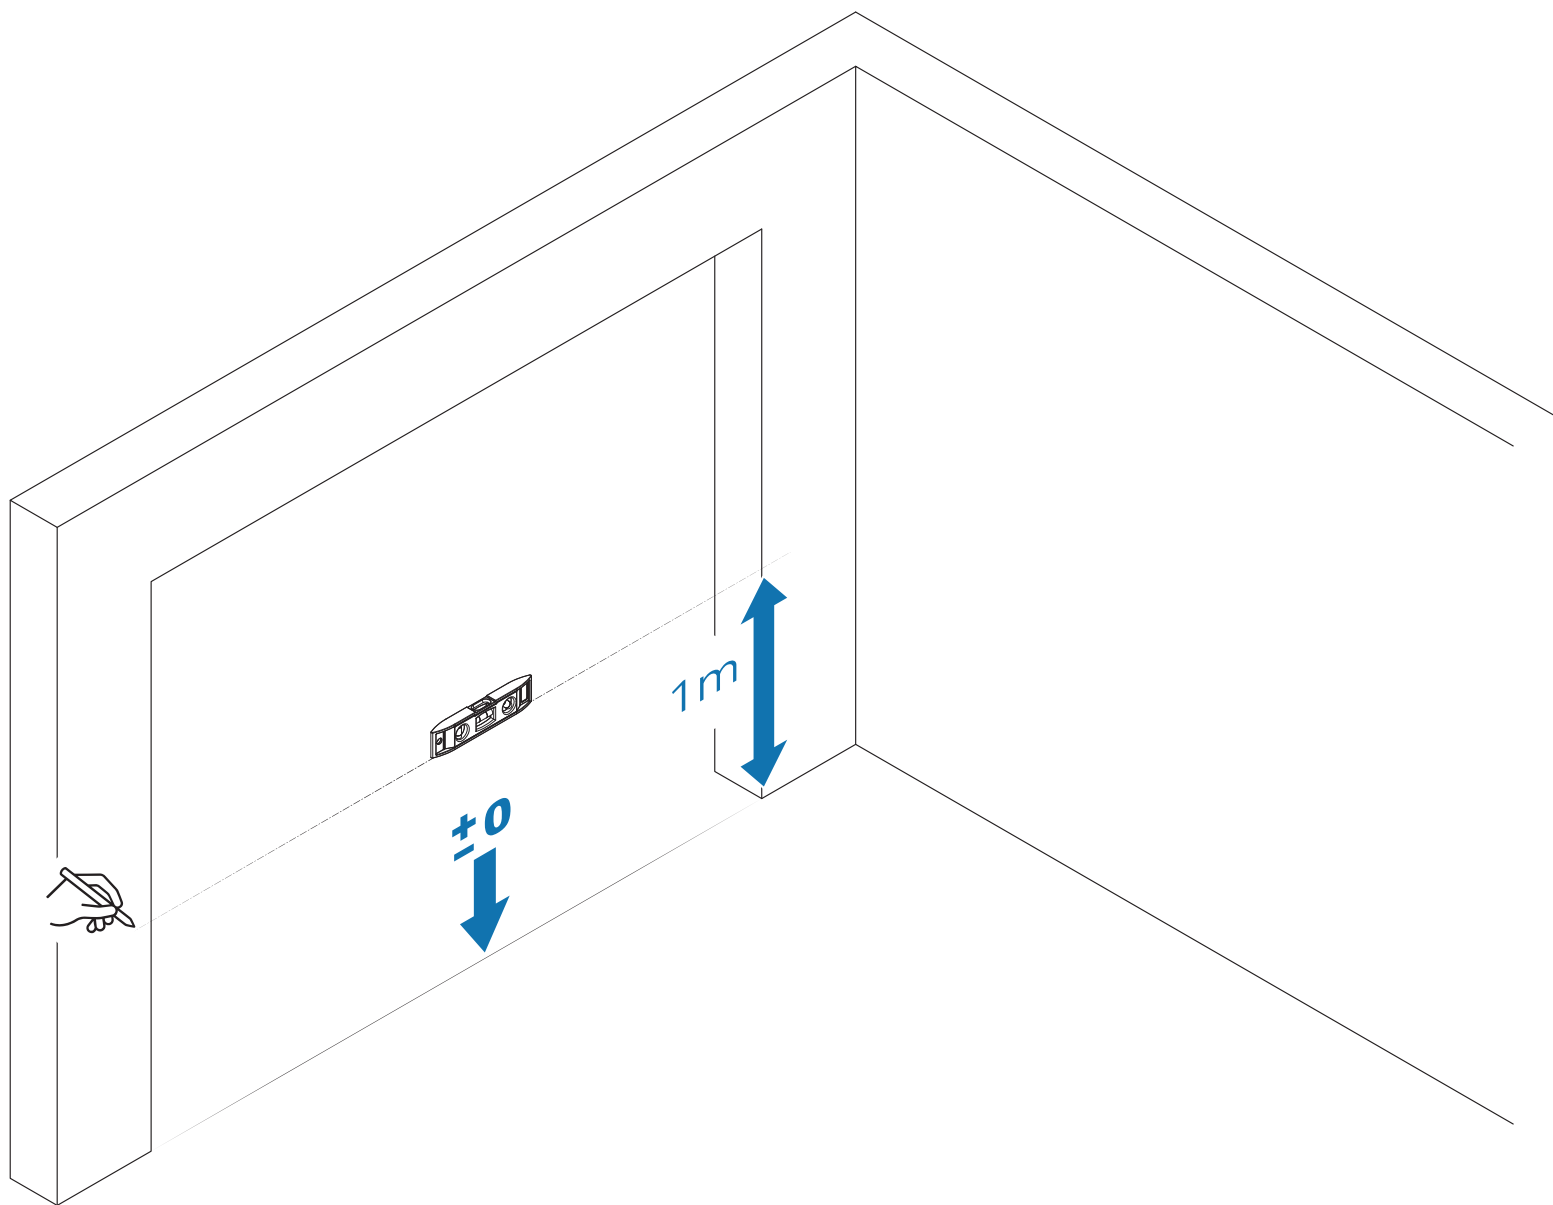

Notice de montage **INTEGRALE** **Ressort de traction**

Montage du cadre mural

Montage des doubles rails

Montage du tablier

Enregistrement

Montage des options

	Visser la vis dans l'insert
	Serrer avec l'outil T30 : N.m
	Serrer avec l'outil T30 : N.m

Montage du cadre mural

Option :

Option :

1

6

7

16

Montage des doubles rails

T30

STD / RD

CAE

option 10

Option :

- 3
- 4
- 8

Option :

Montage du tablier