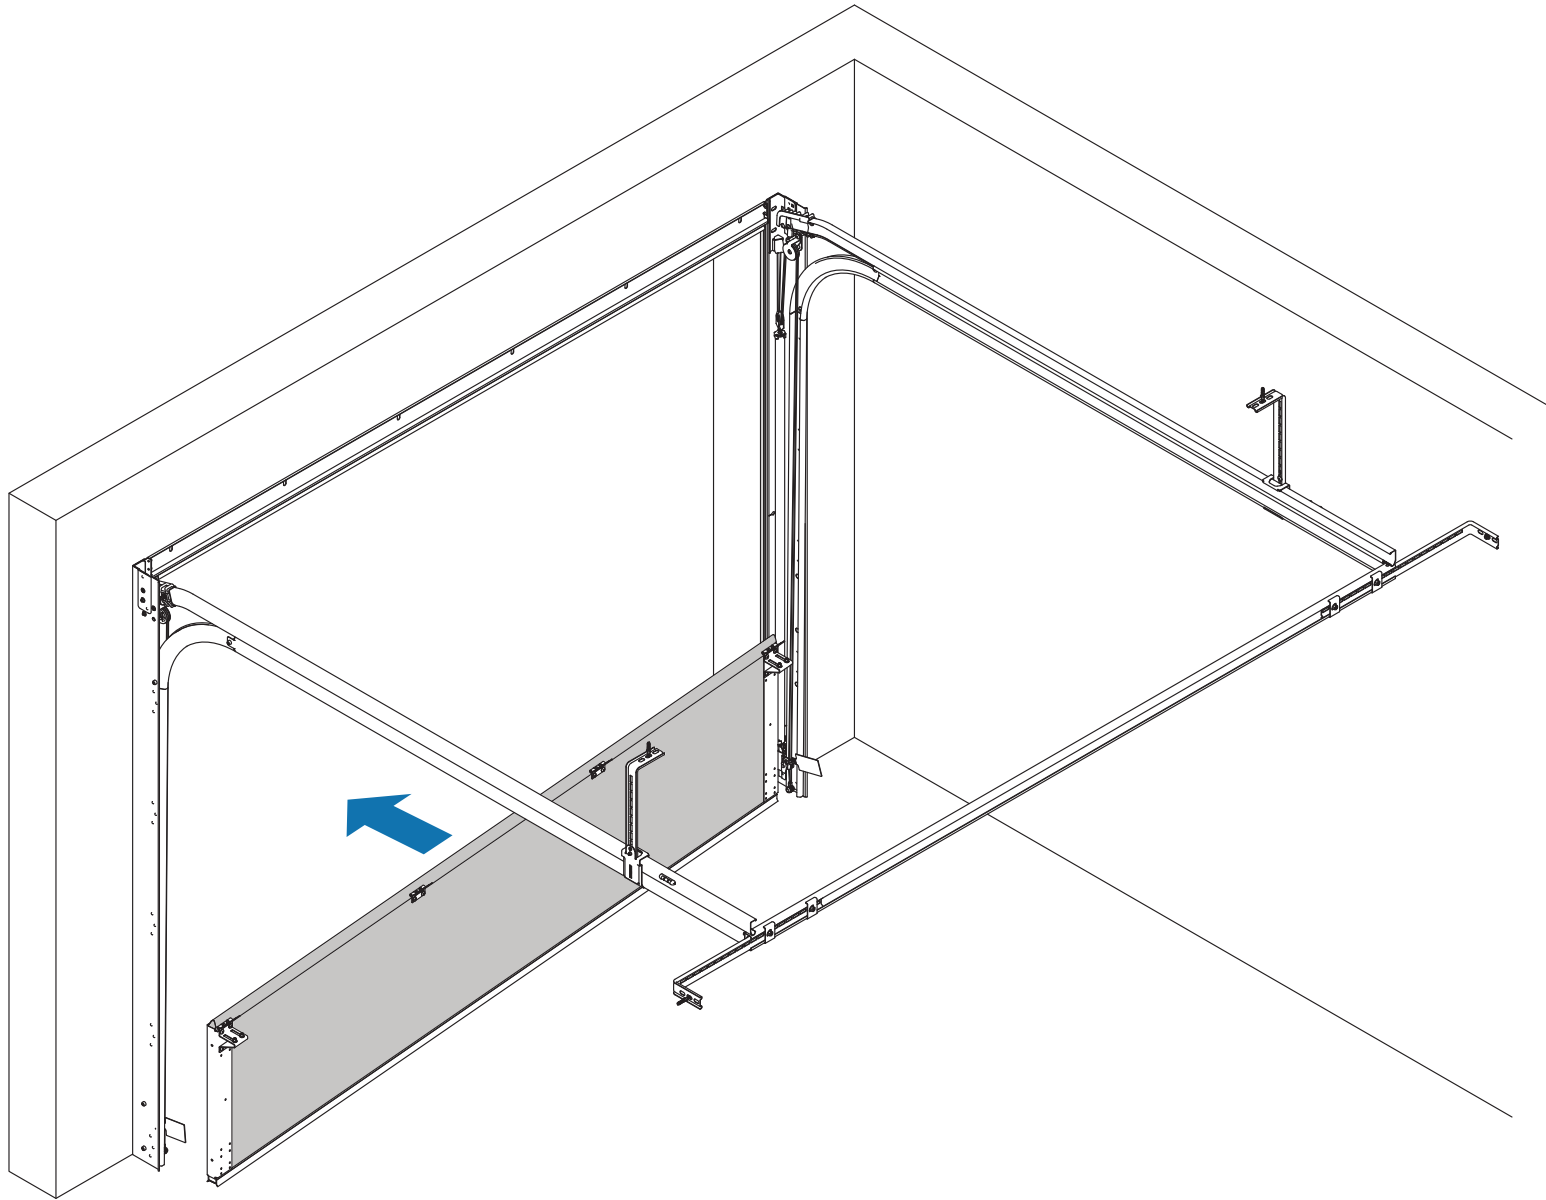

Notice de montage **INTEGRALE** **Ressort de traction**

Montage du cadre mural

Montage des doubles rails

Montage du tablier

Enregistrement

Montage des options

	Visser la vis dans l'insert
	Serrer avec l'outil T30 : N.m
	Serrer avec l'outil T30 : N.m

Montage du cadre mural

Option :

Option :

1

6

7

16

Montage des doubles rails

T30

STD / RD

CAE

option 10

Option :

- 3
- 4
- 8

Option :

Montage du tablier

Composition des sachet

1

2

Bottom

Zip Zip®

Inter.

Middle

1