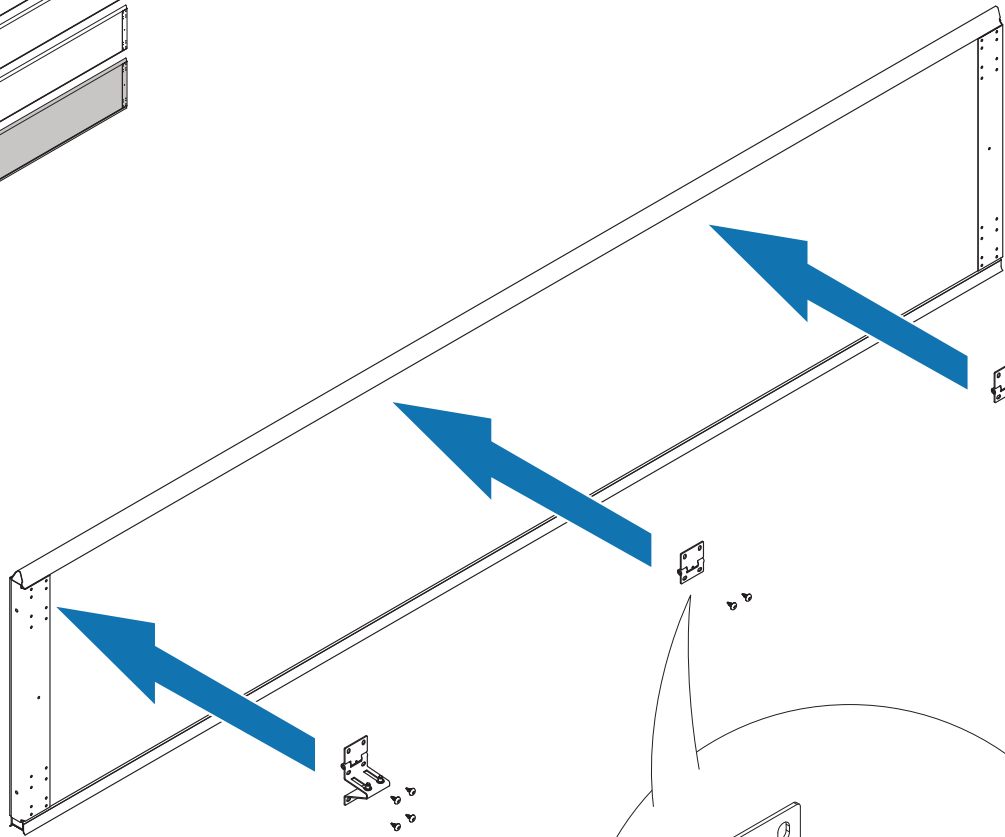

T30

STD / RD

CAE

option 10

Option :

- 3
- 4
- 8

Option :

Montage du tablier

Composition des sachet

1

2

Bottom

Zip Zip®

Inter.

Middle

1