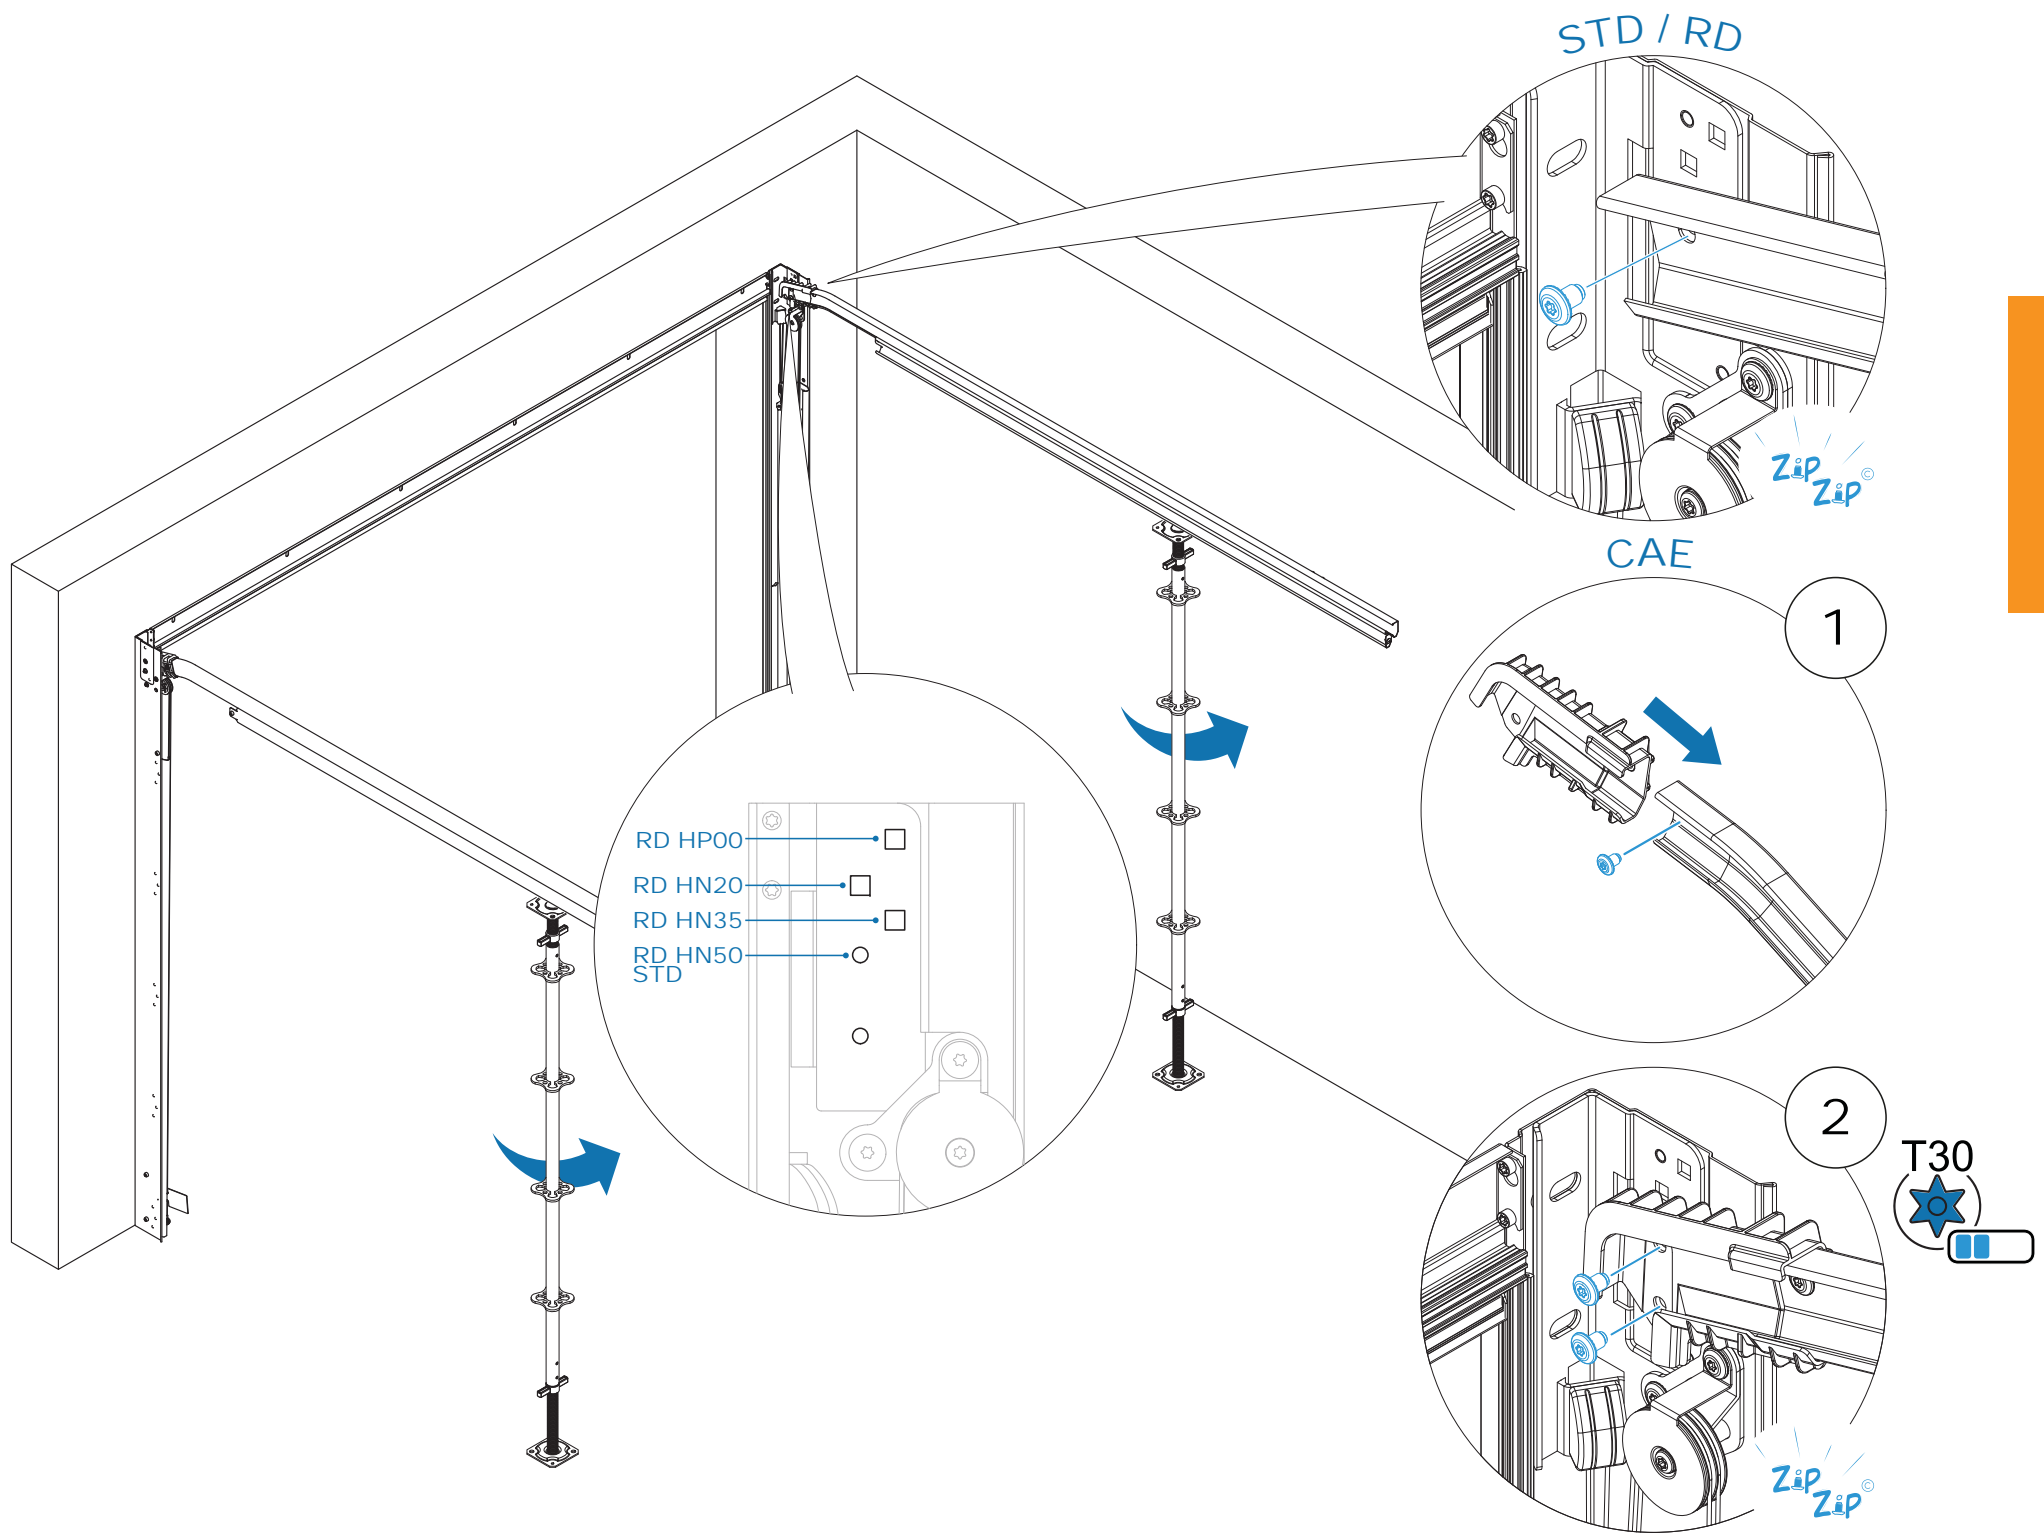

Notice de montage **INTEGRALE** **Ressort de traction**

Montage du cadre mural

Montage des doubles rails

Montage du tablier

Enregistrement

Montage des options

	Visser la vis dans l'insert
	Serrer avec l'outil T30 : N.m
	Serrer avec l'outil T30 : N.m

Montage du cadre mural

Option :

Option :

1

6

7

16

Montage des doubles rails

T30

STD / RD

CAE

option 10

Option :

- 3
- 4
- 8

Option :

Montage du tablier