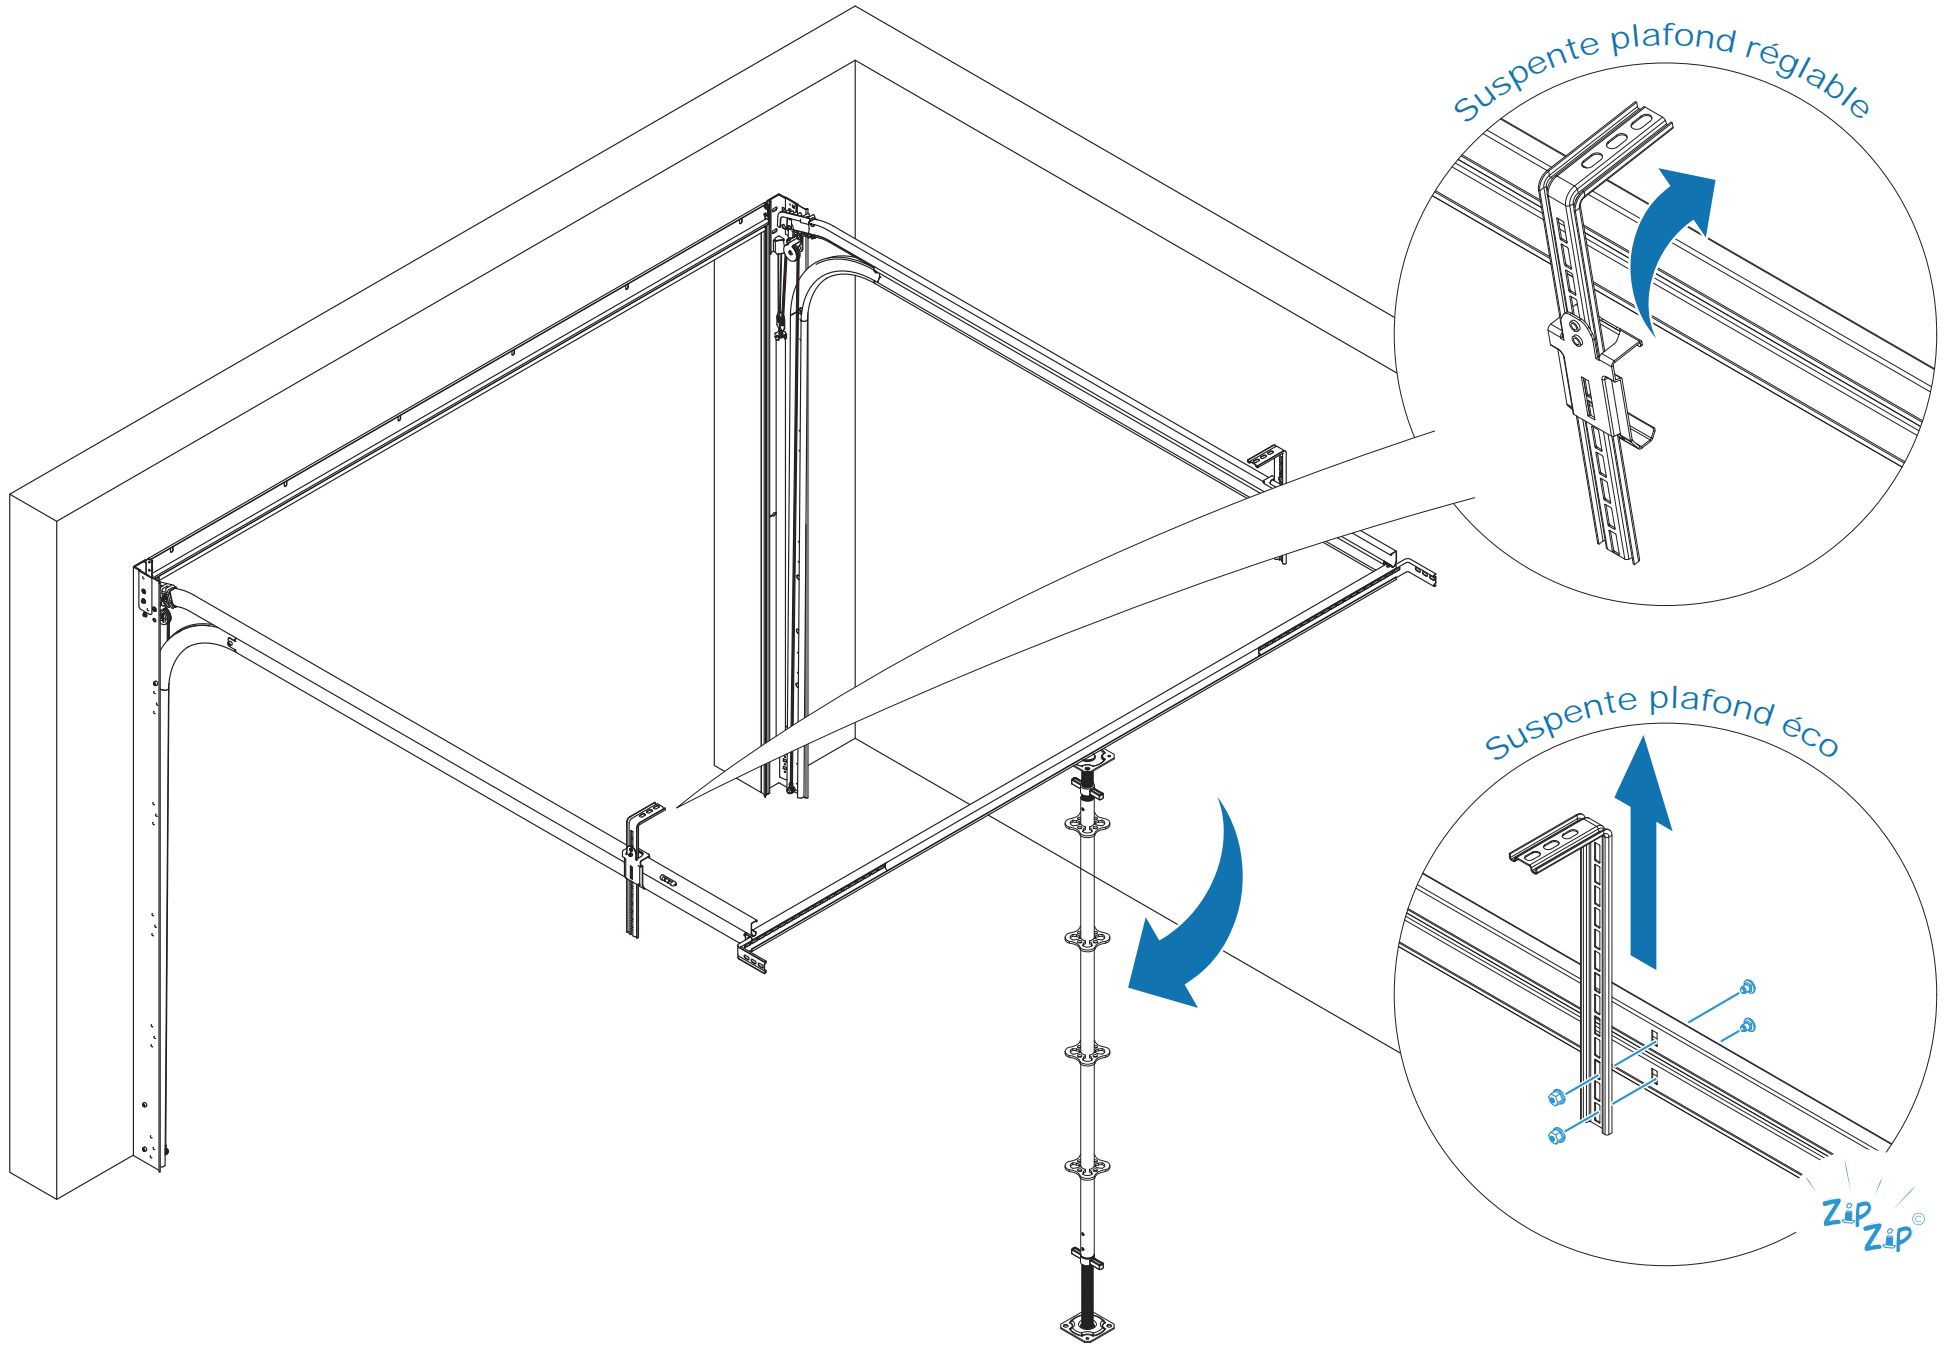

Notice de montage **INTEGRALE** **Ressort de traction**

Montage du cadre mural

Montage des doubles rails

Montage du tablier

Enregistrement

Montage des options

	Visser la vis dans l'insert
	Serrer avec l'outil T30 : N.m
	Serrer avec l'outil T30 : N.m

Montage du cadre mural

Option :

Option :

1

6

7

16

Montage des doubles rails

T30

STD / RD

CAE

option 10

Option :

- 3
- 4
- 8

Option :

Montage du tablier