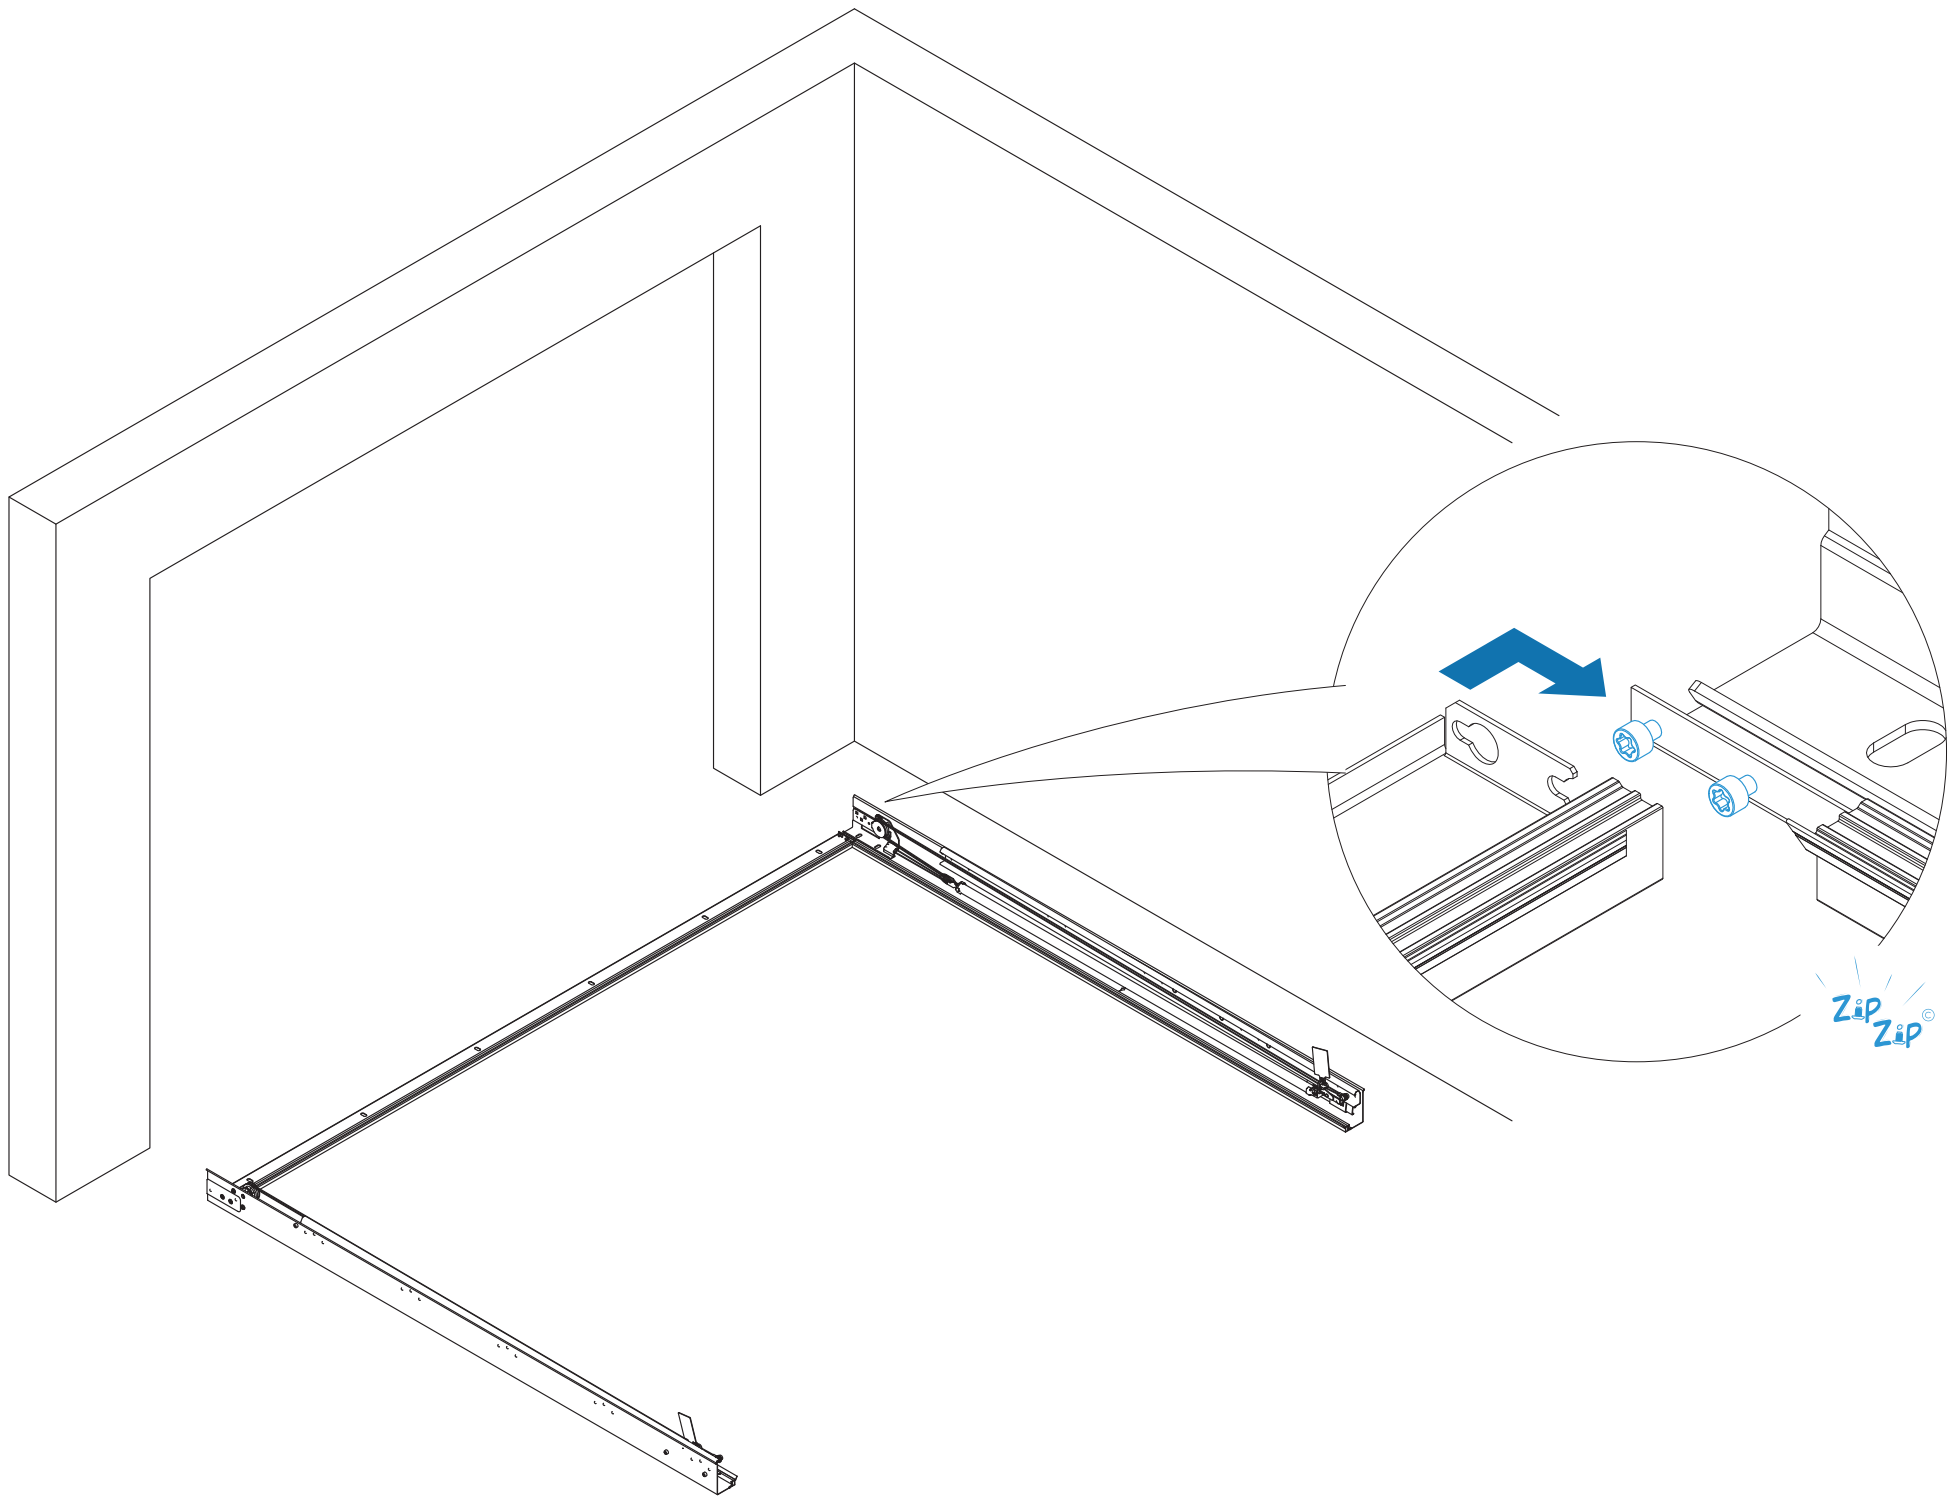

Notice de montage **INTEGRALE** **Ressort de traction**

Montage du cadre mural

Montage des doubles rails

Montage du tablier

Enregistrement

Montage des options

	Visser la vis dans l'insert
	Serrer avec l'outil T30 : N.m
	Serrer avec l'outil T30 : N.m

Montage du cadre mural

Option :

Option :

1

6

7

16

Montage des doubles rails

T30

STD / RD

CAE

option 10

Option :

- 3
- 4
- 8

Option :

Montage du tablier