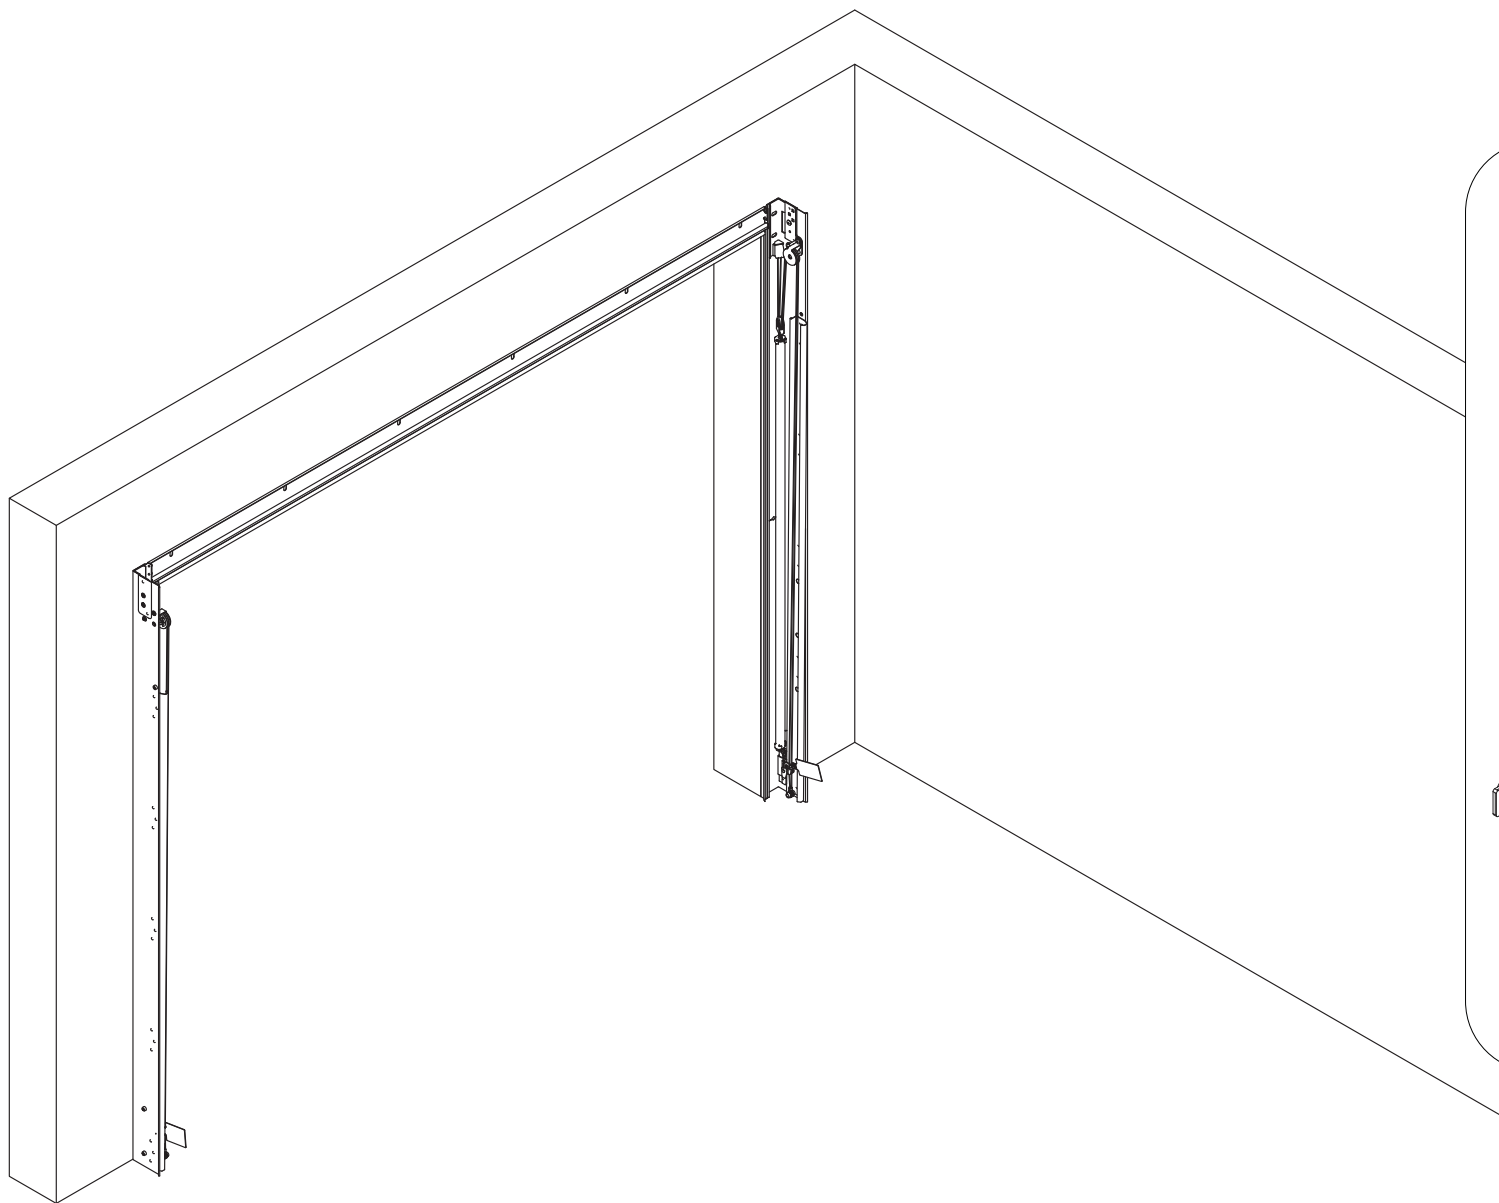

Notice de montage **INTEGRALE** **Ressort de traction**

Montage du cadre mural

Montage des doubles rails

Montage du tablier

Enregistrement

Montage des options

	Visser la vis dans l'insert
	Serrer avec l'outil T30 : N.m
	Serrer avec l'outil T30 : N.m

Montage du cadre mural

Option :

Option :

1

6

7

16

Montage des doubles rails

T30

STD / RD

CAE

option 10

Option :

- 3
- 4
- 8

Option :

Montage du tablier