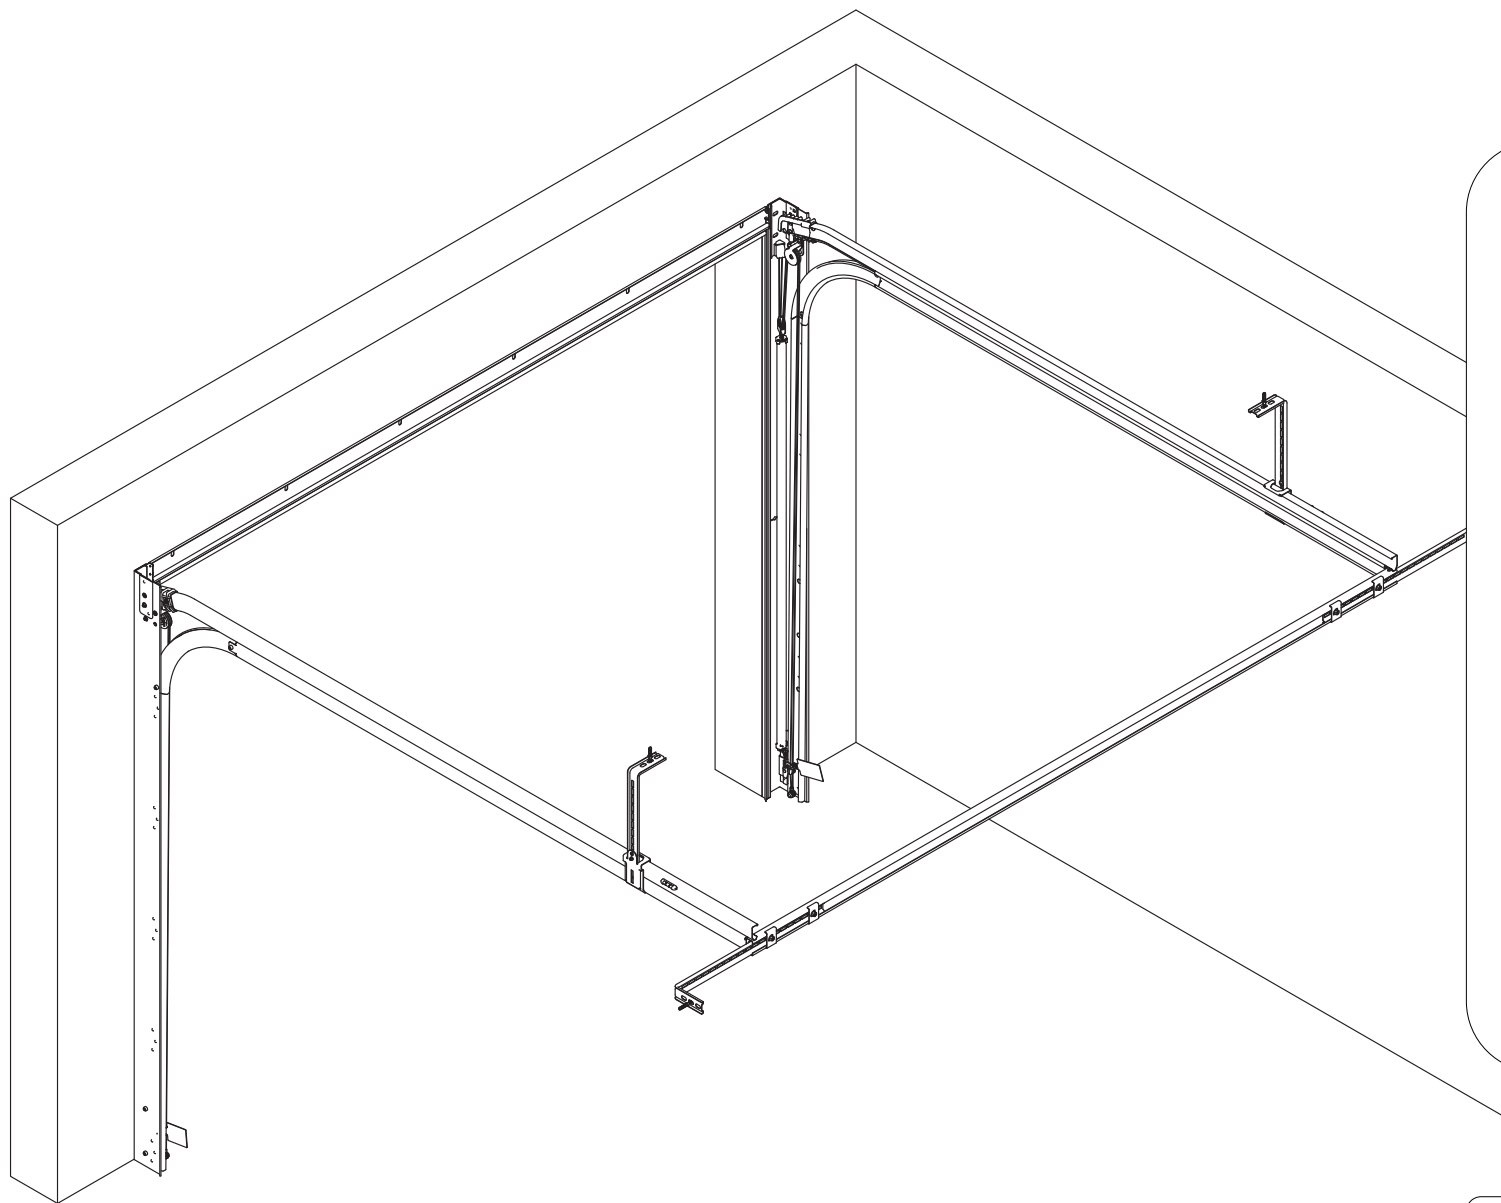

Notice de montage **INTEGRALE** **Ressort de traction**

Montage du cadre mural

Montage des doubles rails

Montage du tablier

Enregistrement

Montage des options

	Visser la vis dans l'insert
	Serrer avec l'outil T30 : N.m
	Serrer avec l'outil T30 : N.m

Montage du cadre mural

Option :

Option :

1

6

7

16

Montage des doubles rails

T30

STD / RD

CAE

option 10

Option :

- 3
- 4
- 8

Option :

Montage du tablier