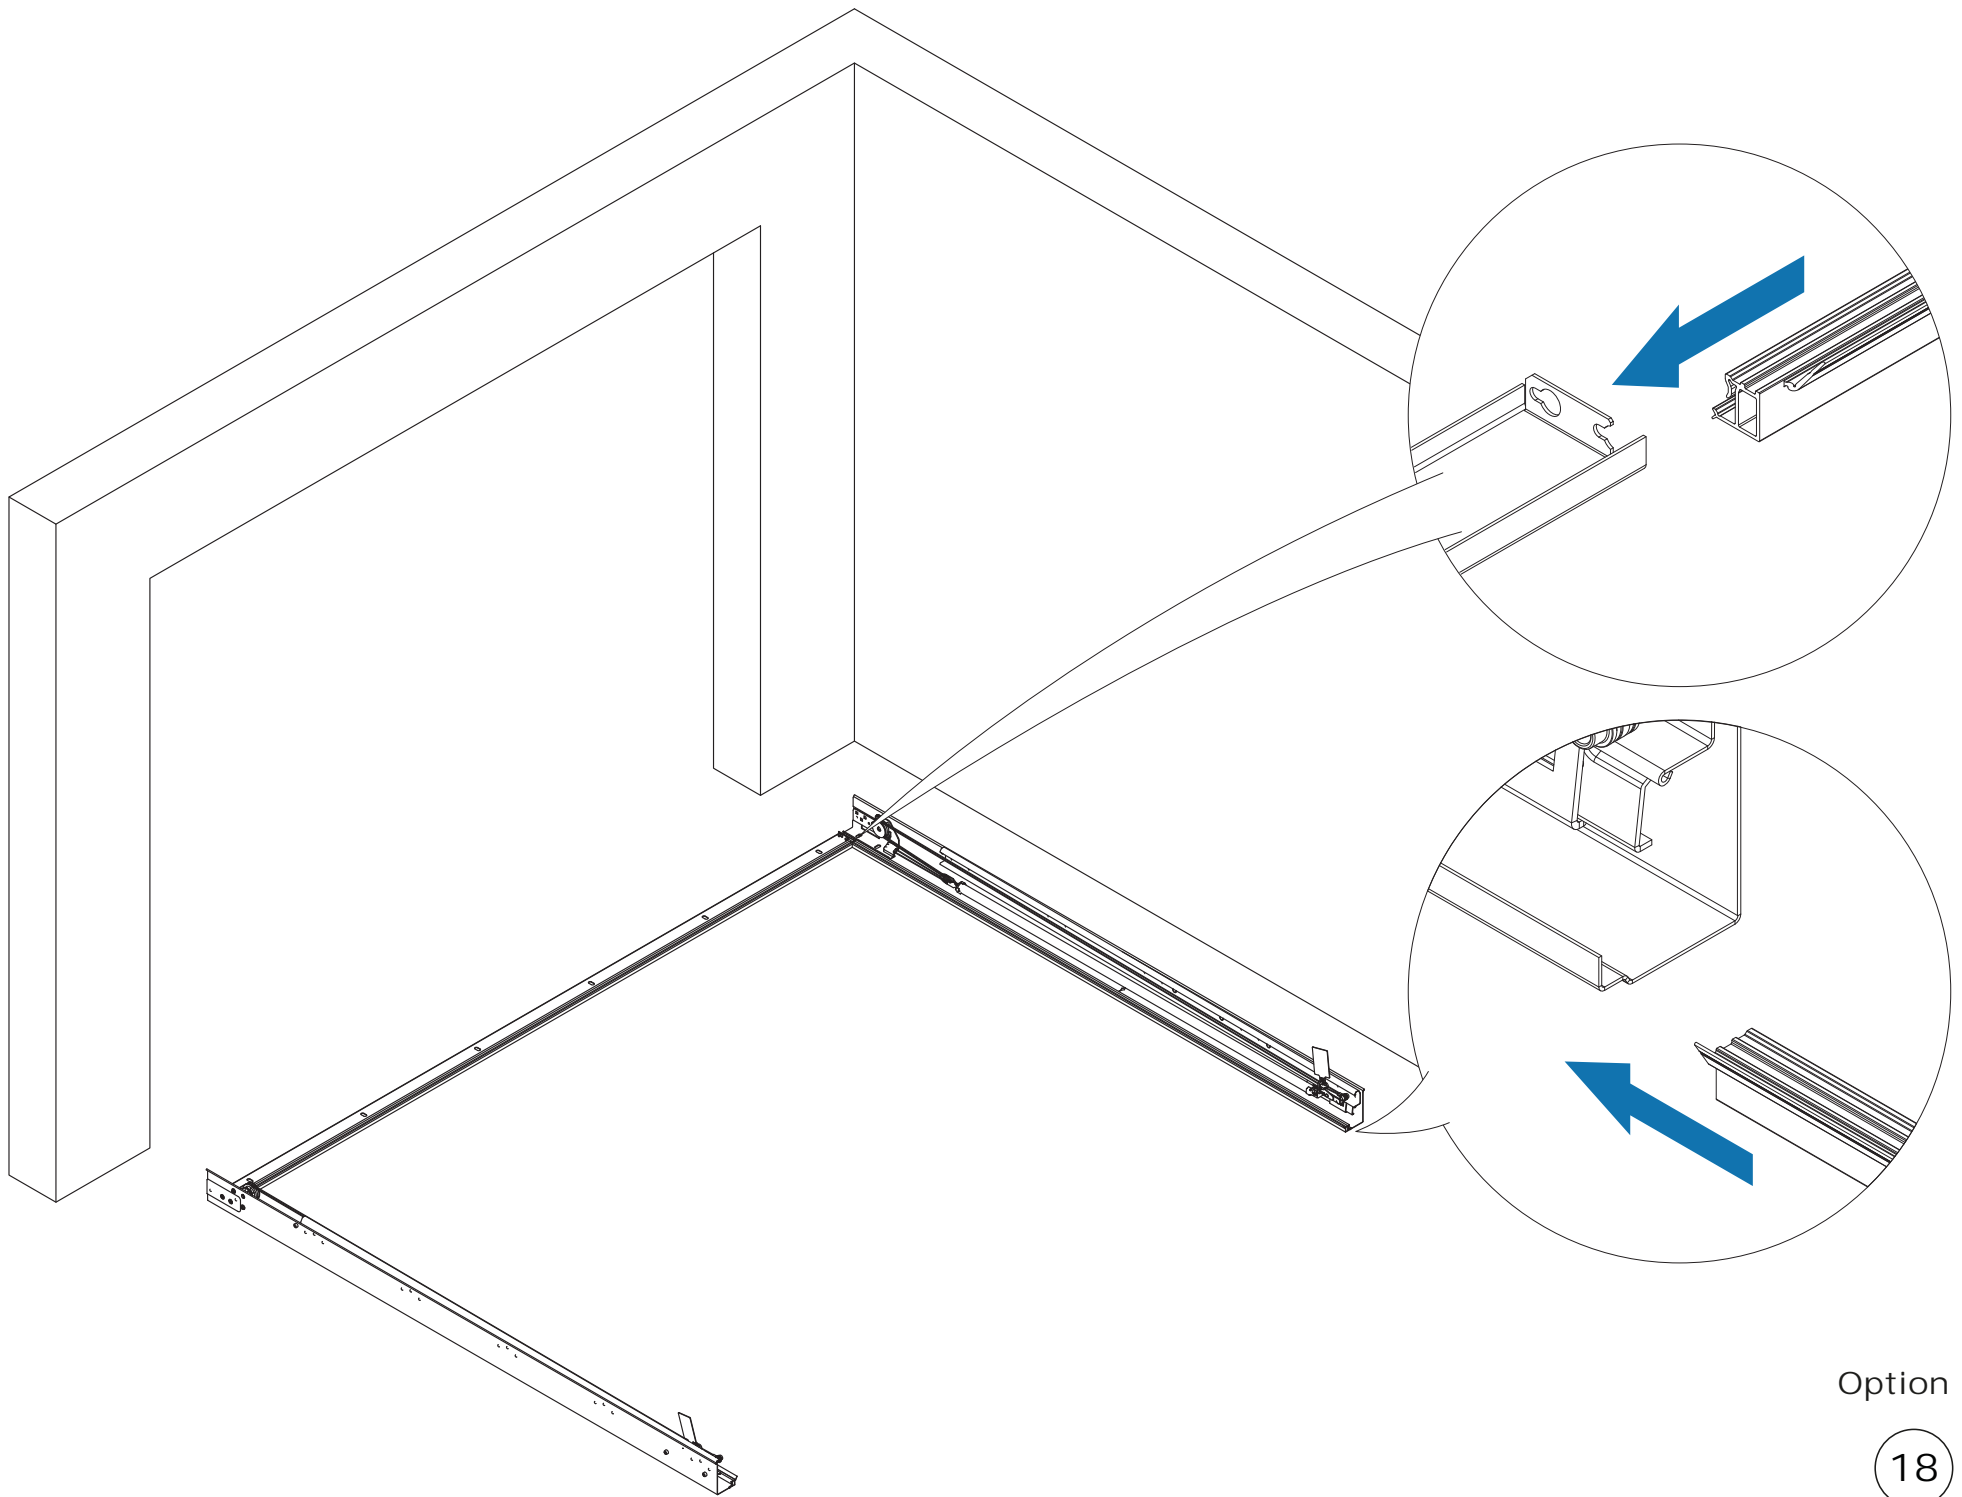

Notice de montage **INTEGRALE** **Ressort de traction**

Montage du cadre mural

Montage des doubles rails

Montage du tablier

Enregistrement

Montage des options

	Visser la vis dans l'insert
	Serrer avec l'outil T30 : N.m
	Serrer avec l'outil T30 : N.m

Montage du cadre mural

Option :

Option :

1

6

7

16

Montage des doubles rails

T30

STD / RD

CAE

option 10

Option :

- 3
- 4
- 8

Option :

Montage du tablier