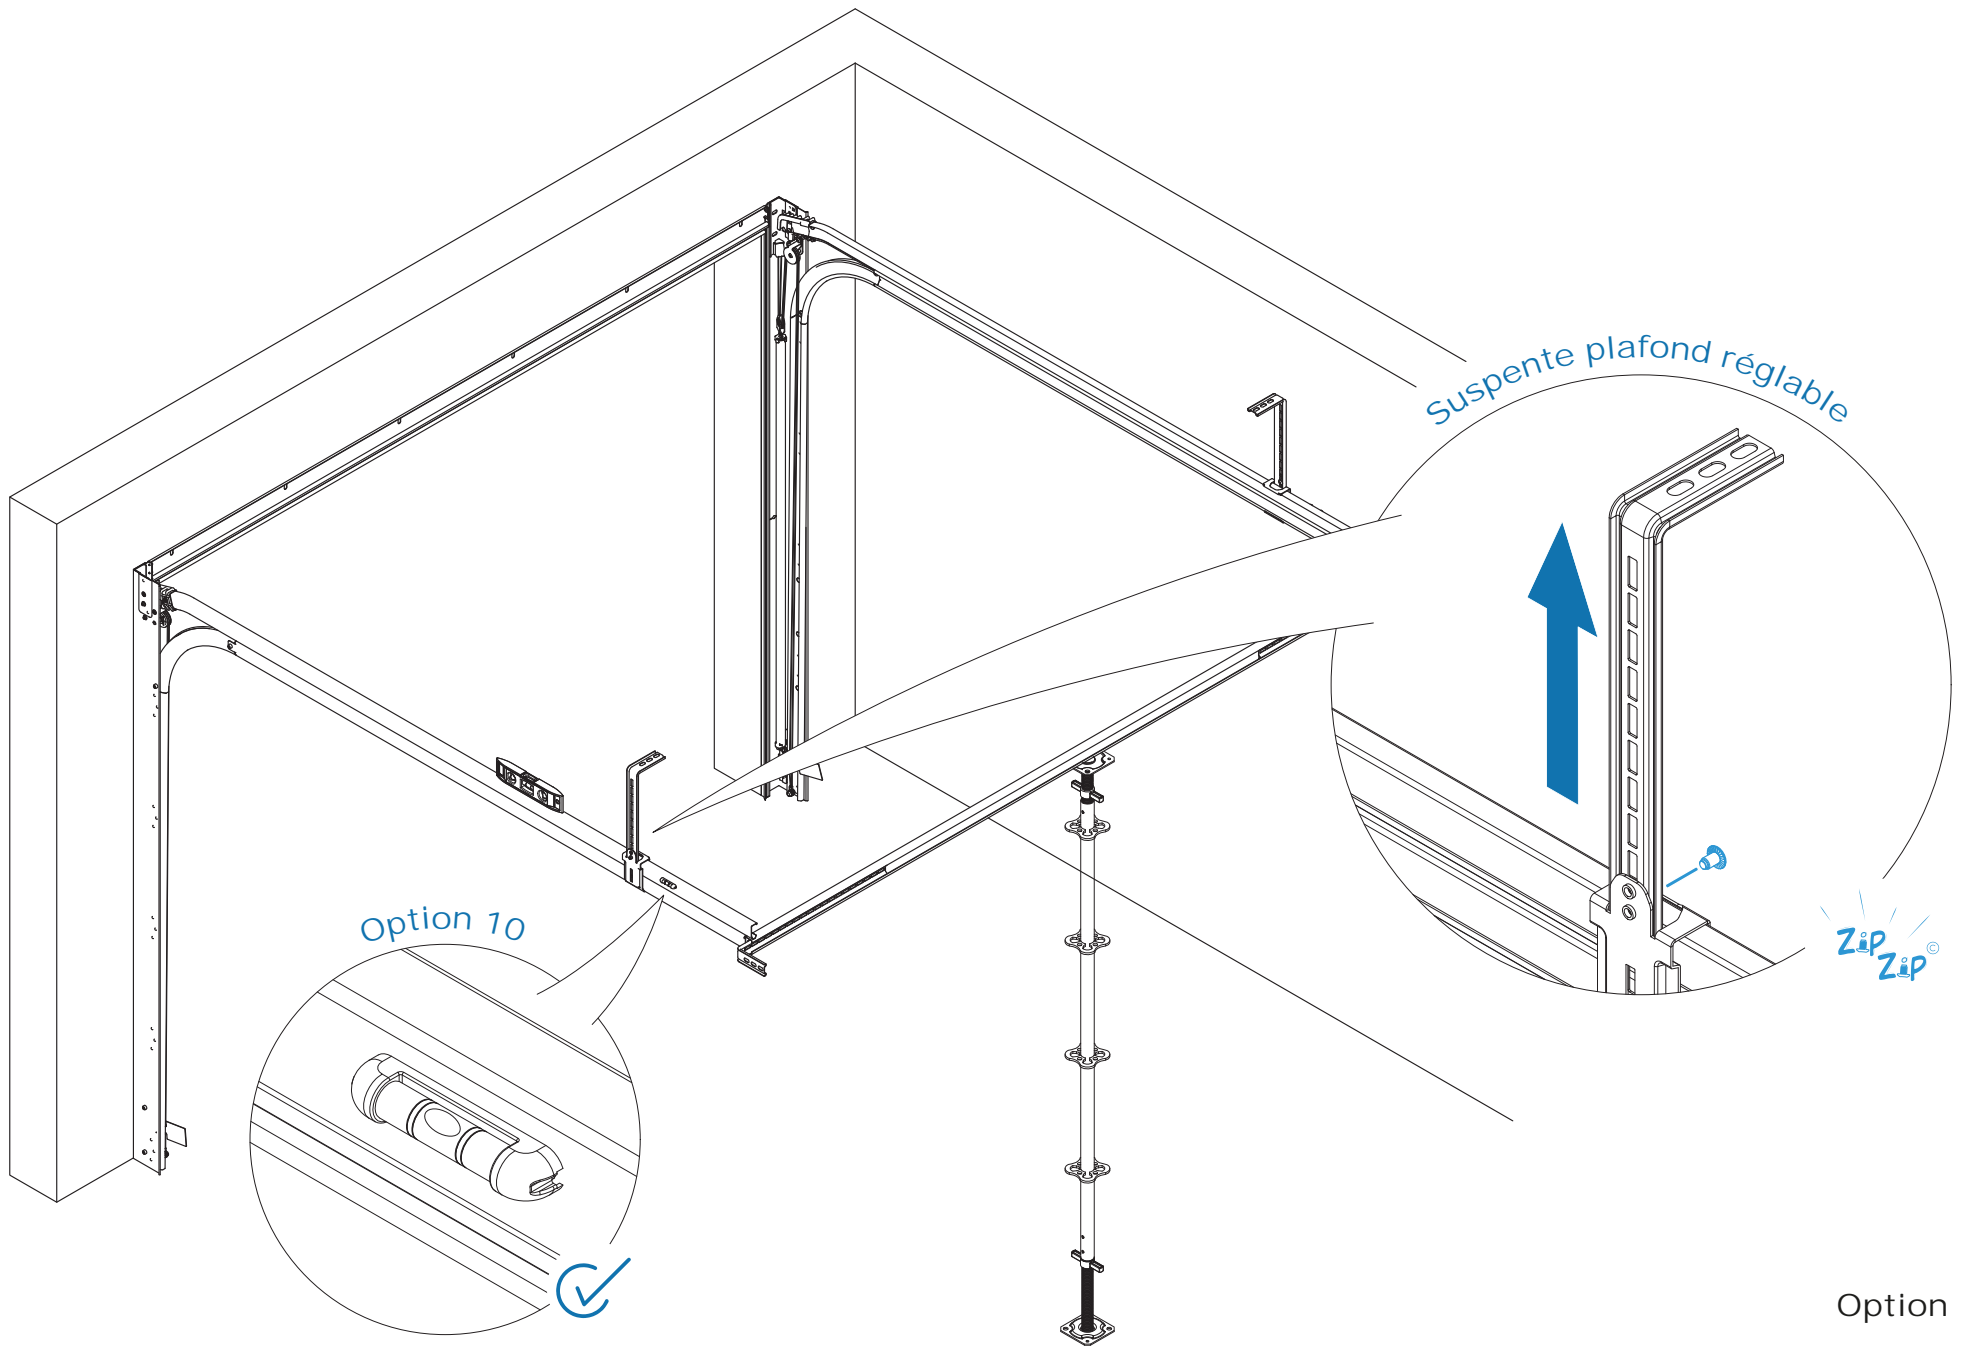

Notice de montage **INTEGRALE** **Ressort de traction**

Montage du cadre mural

Montage des doubles rails

Montage du tablier

Enregistrement

Montage des options

	Visser la vis dans l'insert
	Serrer avec l'outil T30 : N.m
	Serrer avec l'outil T30 : N.m

T30

STD / RD

CAE

option 10

Option :

- 3
- 4
- 8

Option :

Montage du tablier