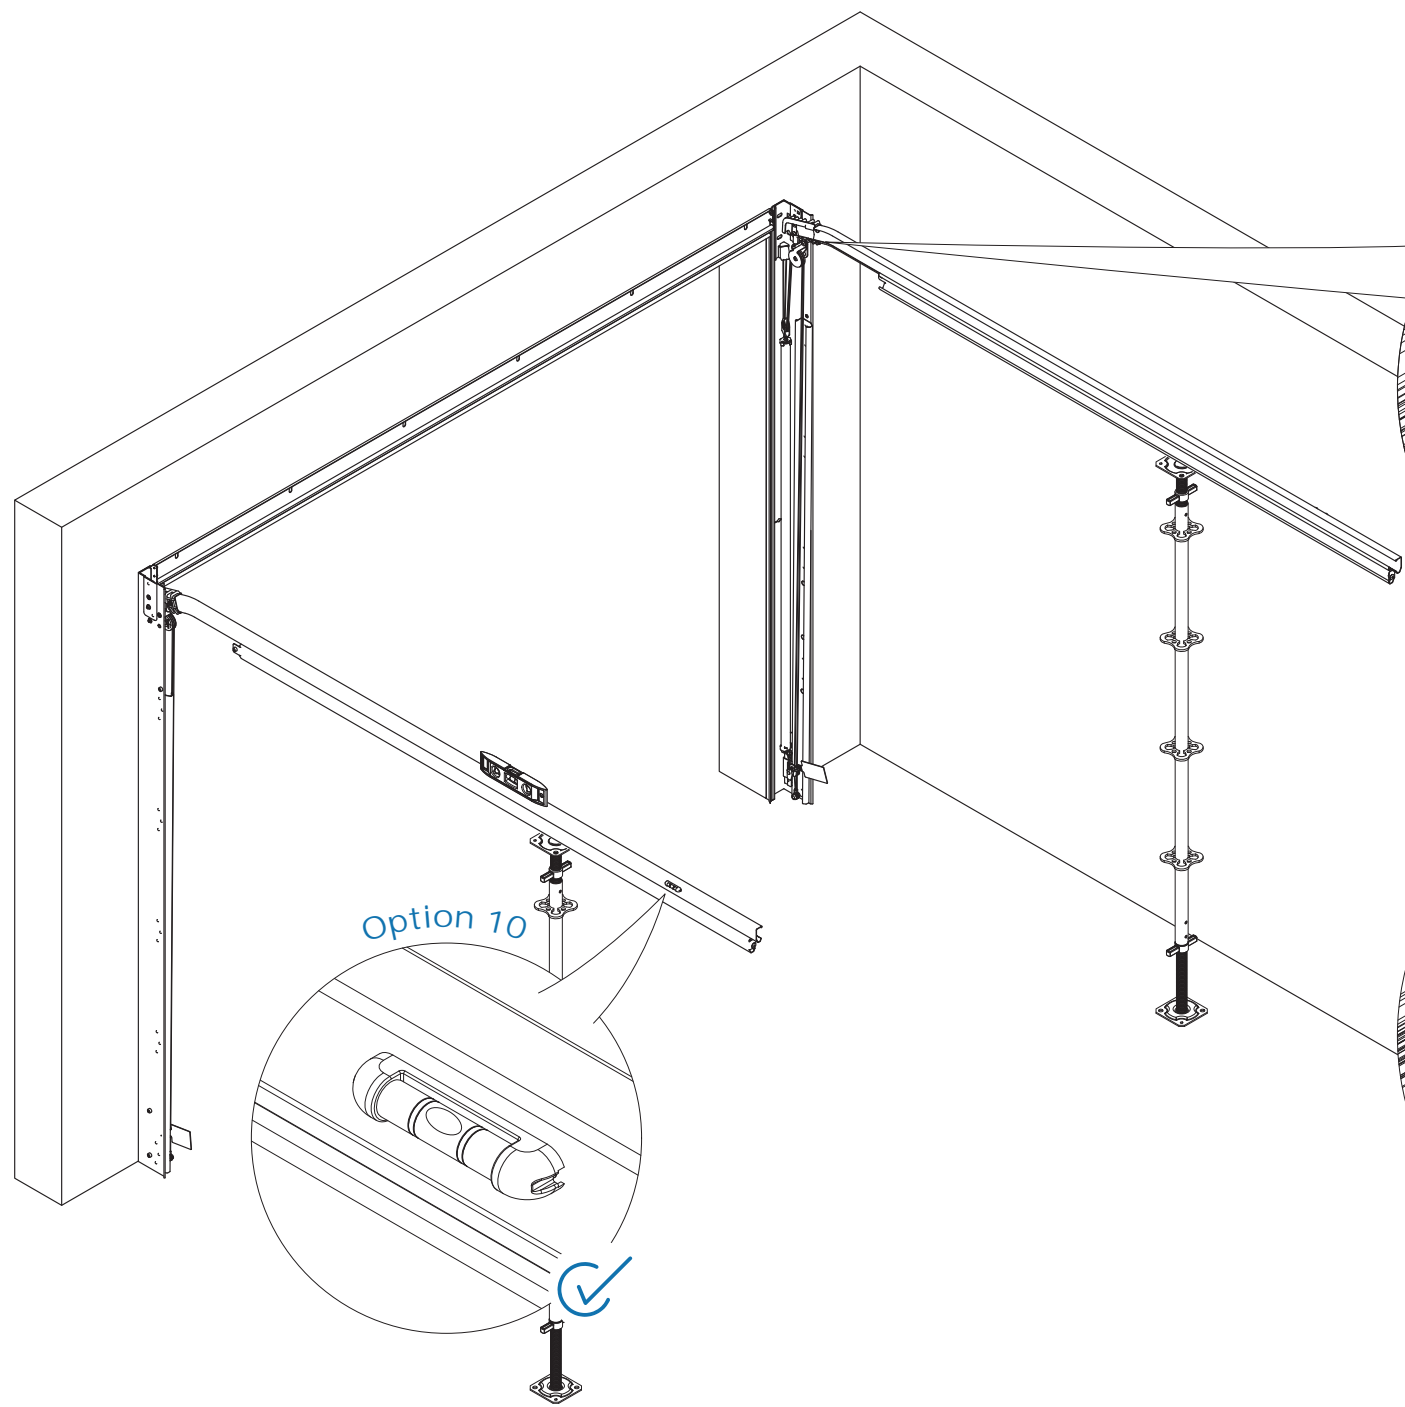

Notice de montage **INTEGRALE** **Ressort de traction**

Montage du cadre mural

Montage des doubles rails

Montage du tablier

Enregistrement

Montage des options

	Visser la vis dans l'insert
	Serrer avec l'outil T30 : N.m
	Serrer avec l'outil T30 : N.m

T30

STD / RD

CAE

option 10

Option :

- 3
- 4
- 8

Option :

Montage du tablier