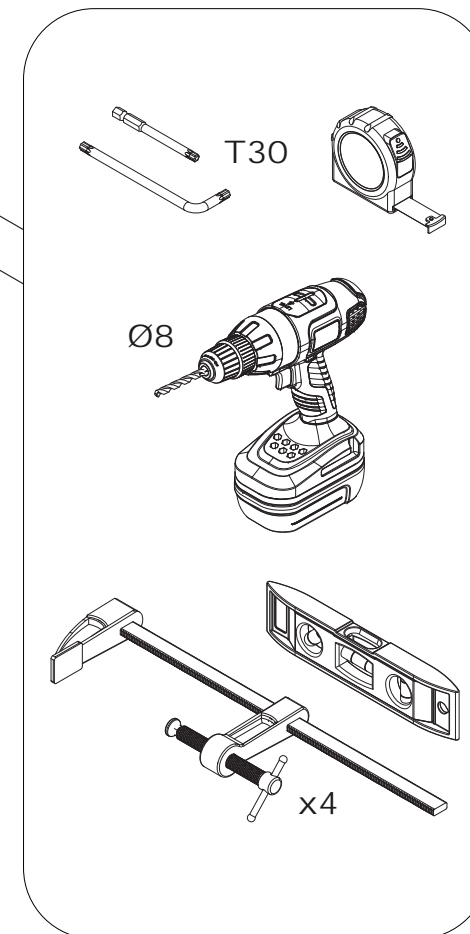

Montage du cadre mural