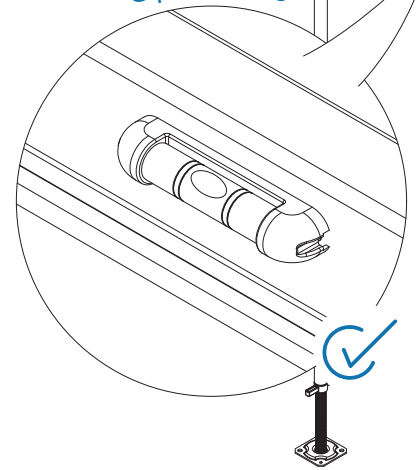

T30

STD / RD

CAE

option 10

Option :

- 3
- 4
- 8

Option :

Montage du tablier