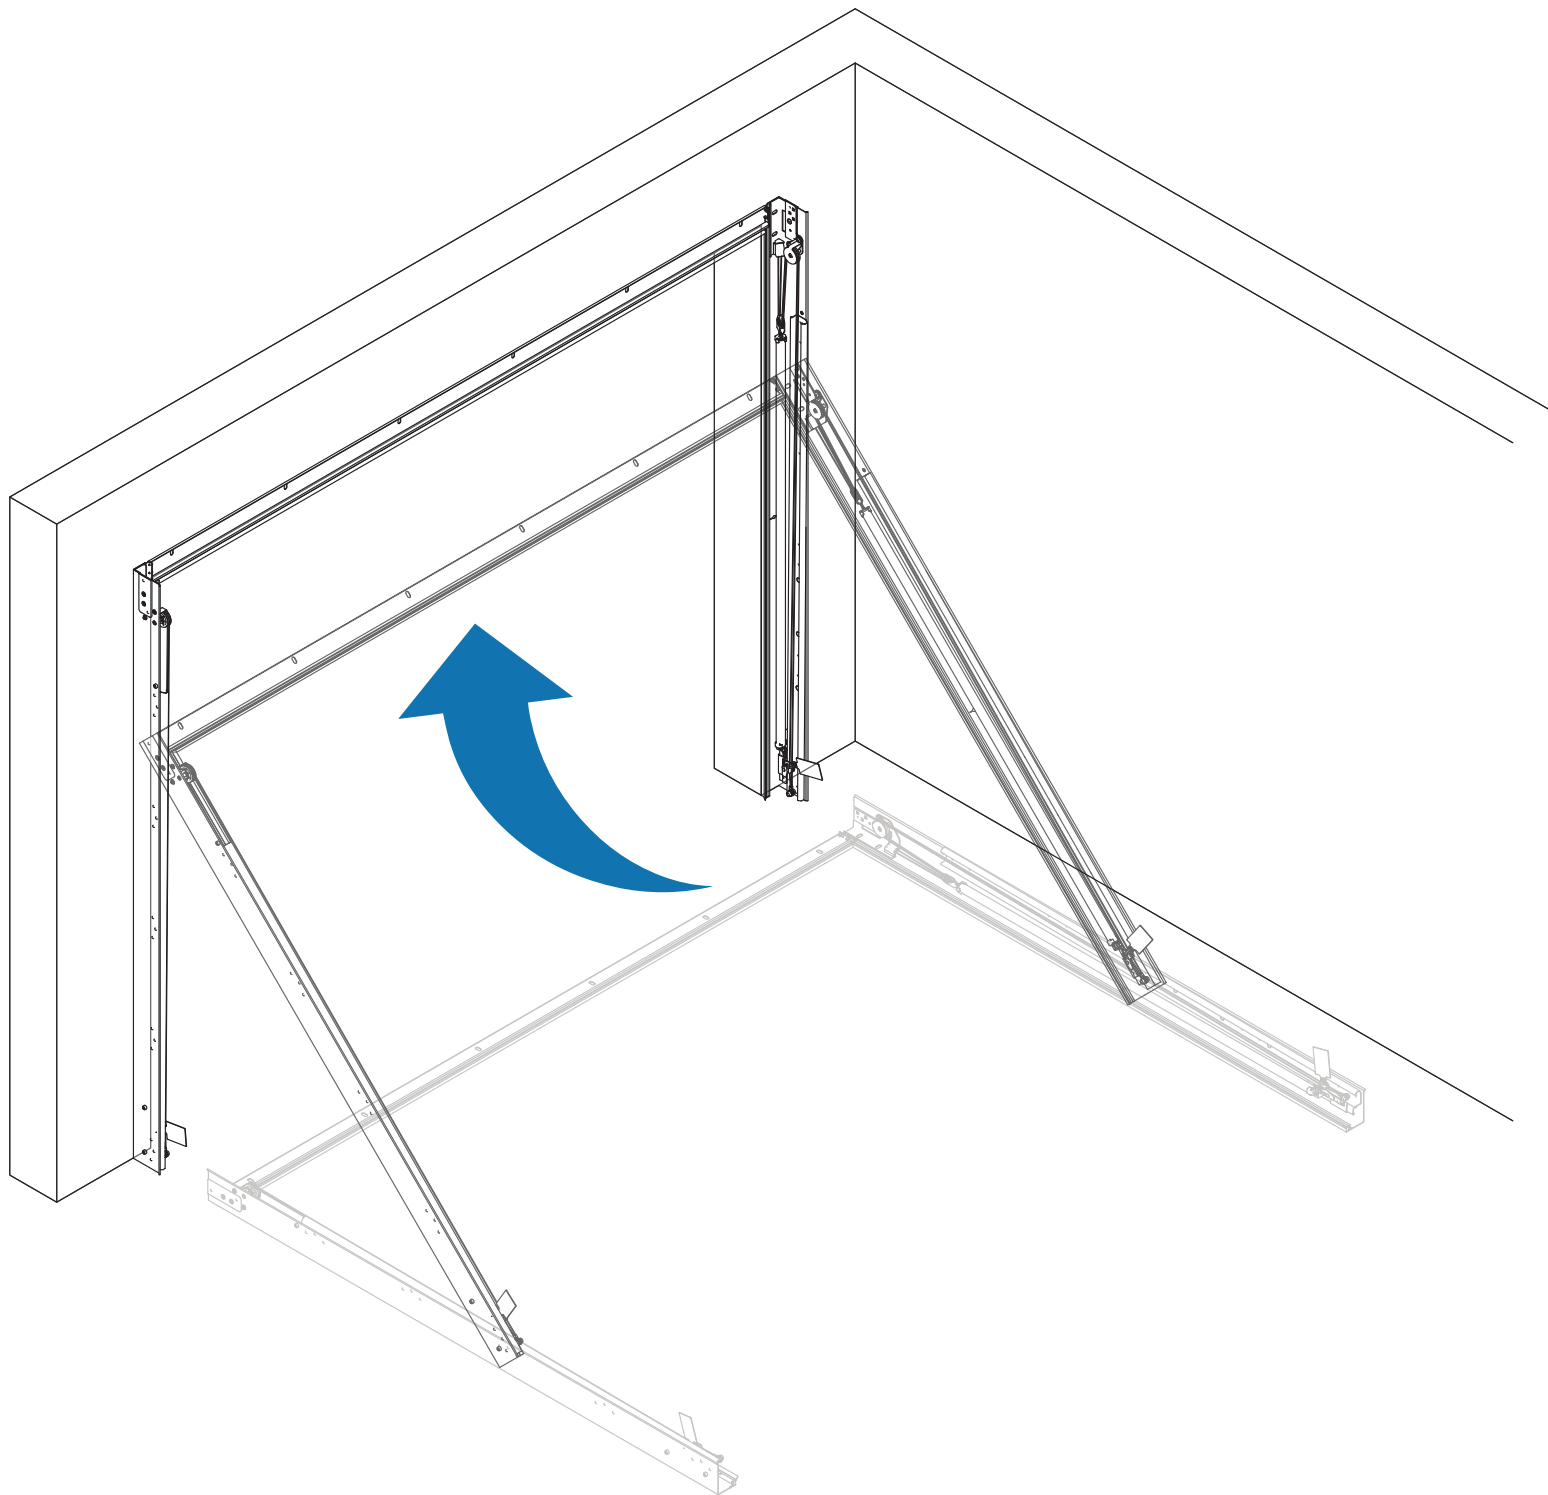

Notice de montage **INTEGRALE** **Ressort de traction**

Montage du cadre mural

Montage des doubles rails

Montage du tablier

Enregistrement

Montage des options

	Visser la vis dans l'insert
	Serrer avec l'outil T30 : N.m
	Serrer avec l'outil T30 : N.m

Montage du cadre mural

Option :

Option :

1

6

7

16

Montage des doubles rails

T30

STD / RD

CAE

option 10

Option :

- 3
- 4
- 8

Option :

Montage du tablier