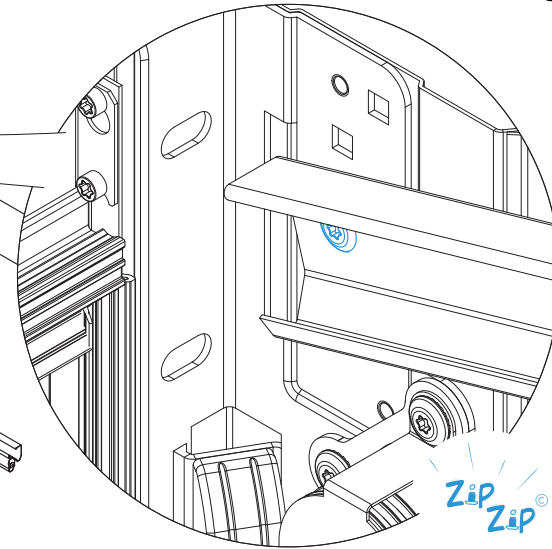

T30

STD / RD

CAE

option 10