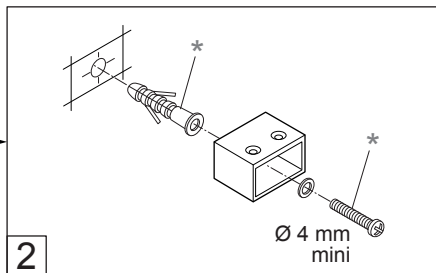

# PAROI DE DOUCHE MARVIN

3/4 h