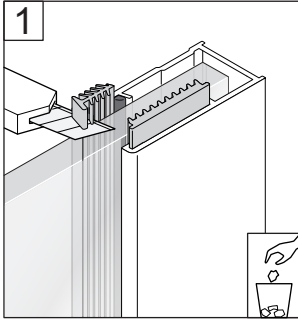

# PAROI DE DOUCHE MARVIN

3/4 h