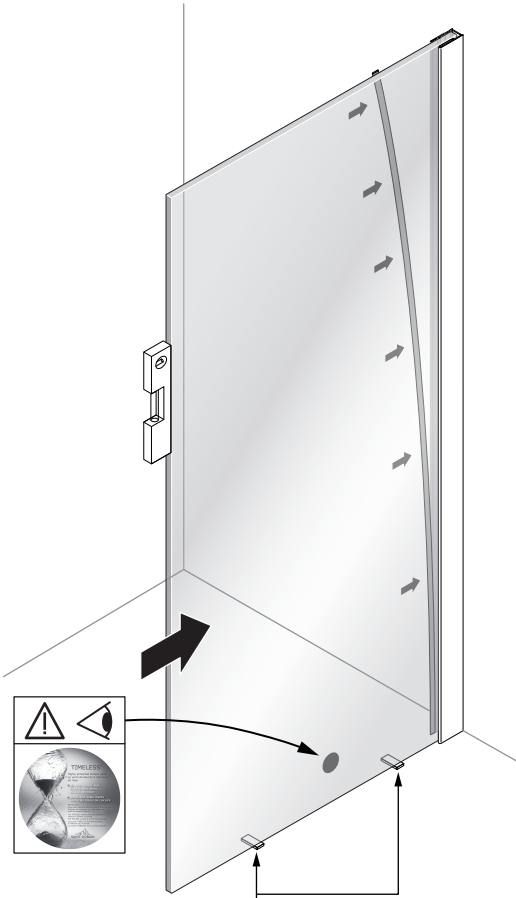

# PAROI DE DOUCHE MARVIN

3/4 h