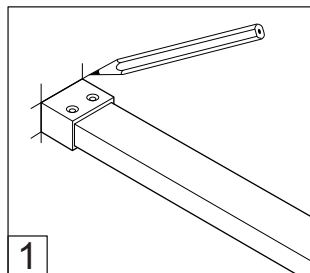

# PAROI DE DOUCHE MARVIN

3/4 h