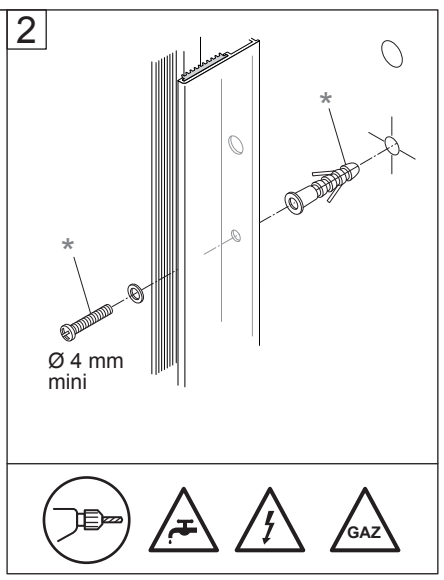

# PAROI DE DOUCHE MARVIN

3/4 h