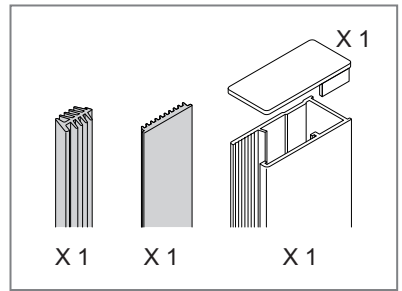

# PAROI DE DOUCHE MARVIN

3/4 h