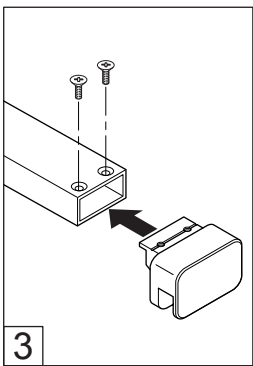

# PAROI DE DOUCHE MARVIN

3/4 h