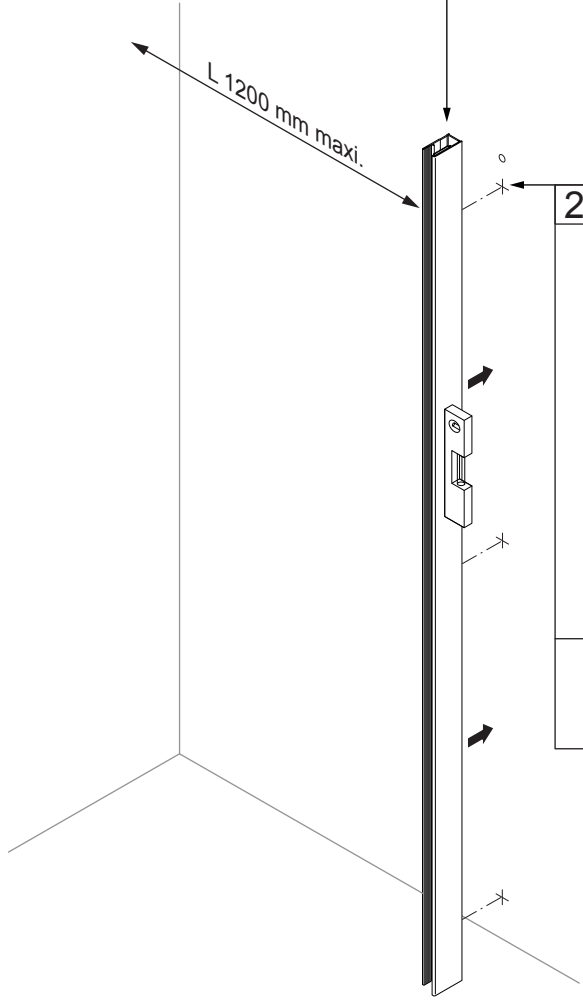

# PAROI DE DOUCHE MARVIN

3/4 h