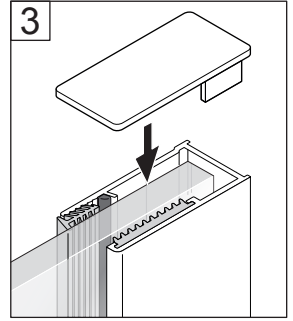

# PAROI DE DOUCHE MARVIN

3/4 h