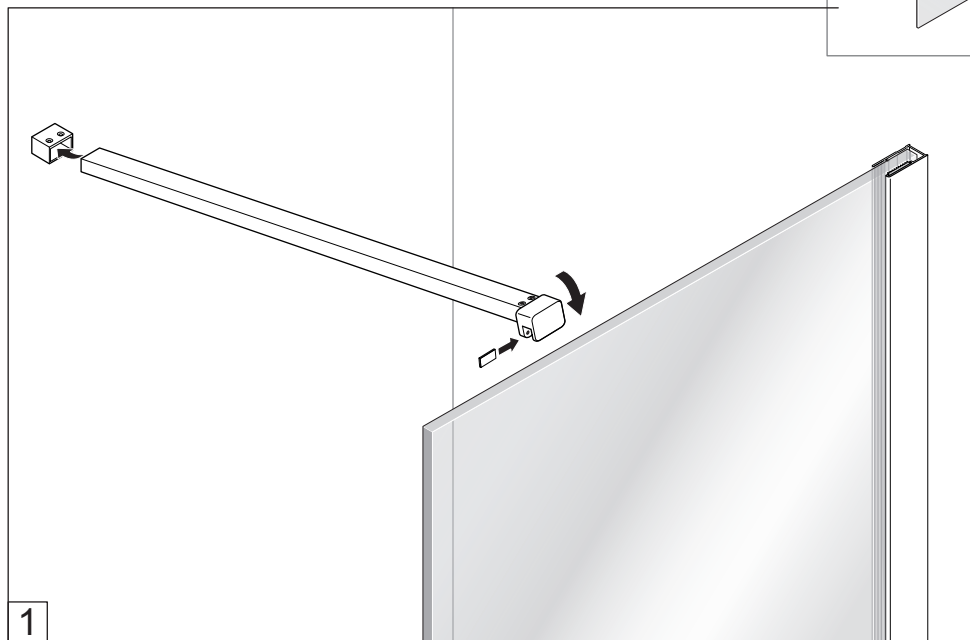

# PAROI DE DOUCHE MARVIN

3/4 h