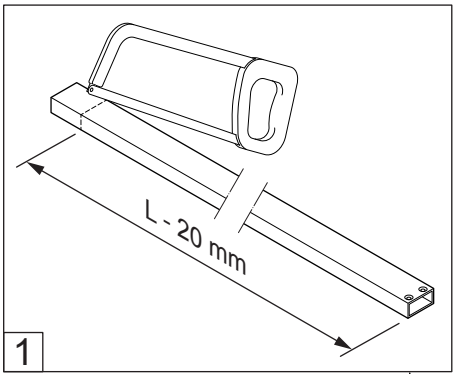

# PAROI DE DOUCHE MARVIN

3/4 h