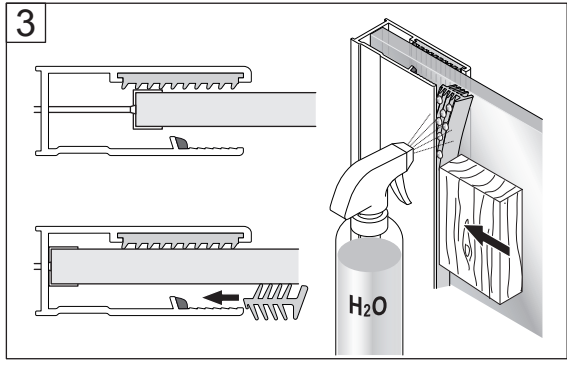

# PAROI DE DOUCHE MARVIN

3/4 h