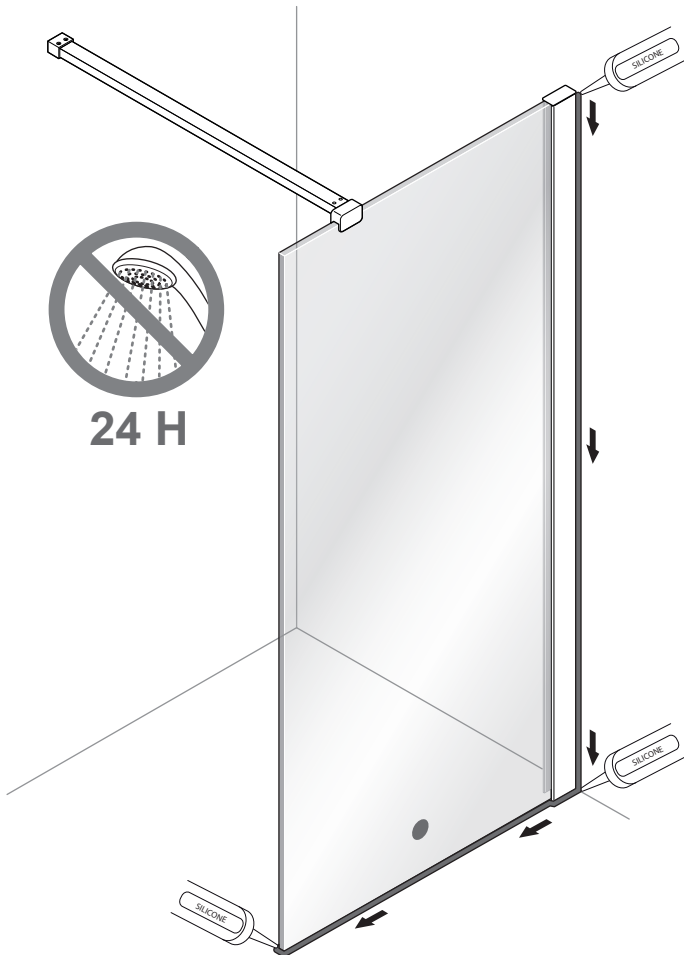

# PAROI DE DOUCHE MARVIN

3/4 h