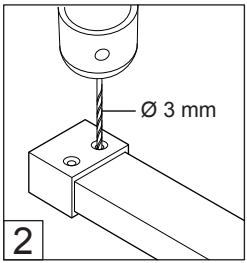

# PAROI DE DOUCHE MARVIN

3/4 h