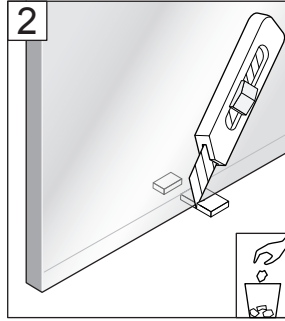

# PAROI DE DOUCHE MARVIN

3/4 h