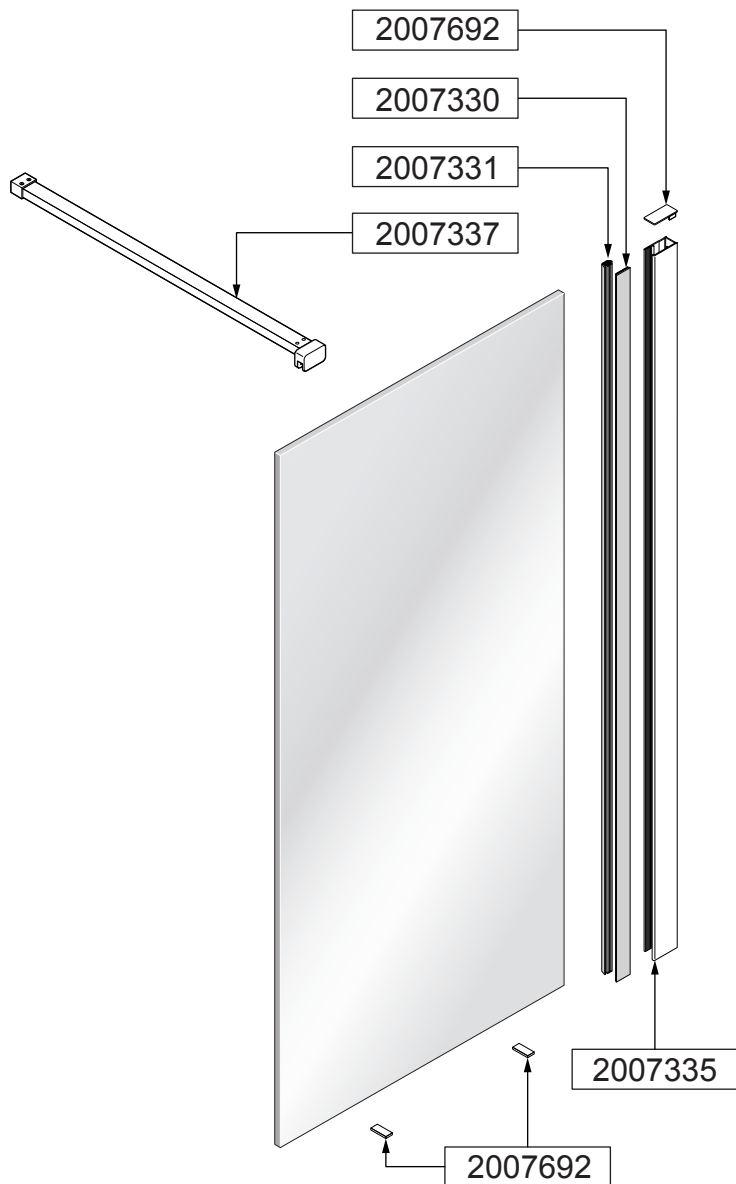

PAROI DE DOUCHE MARVIN