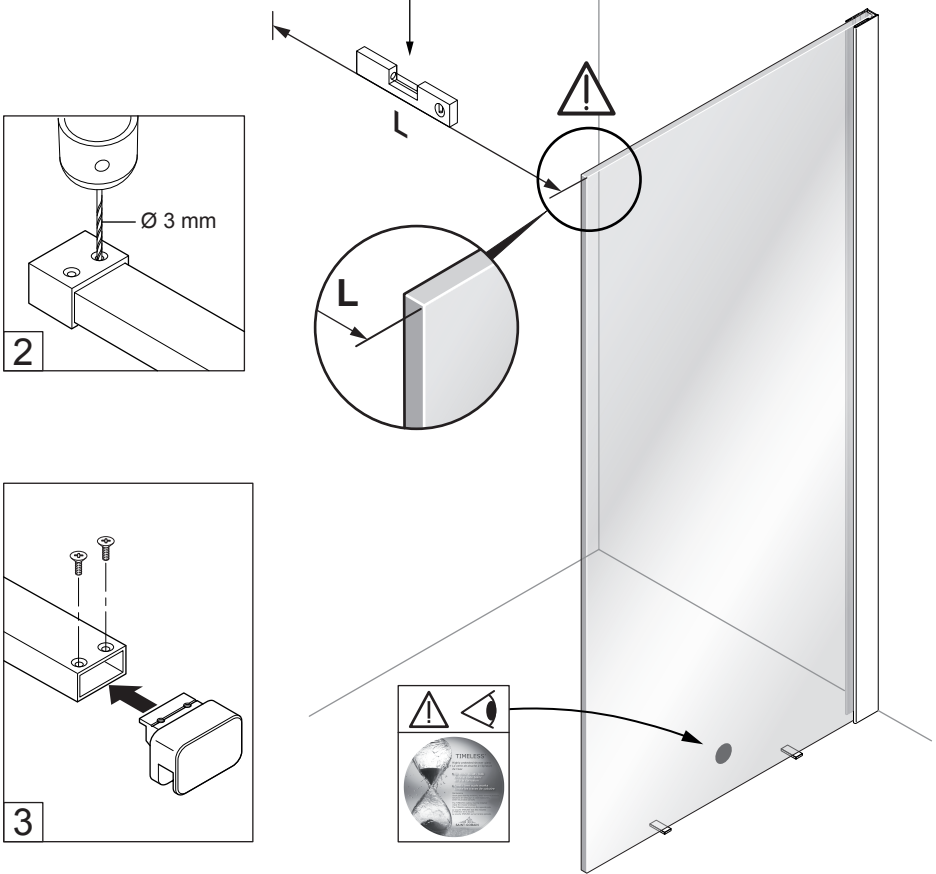

# PAROI DE DOUCHE MARVIN

3/4 h