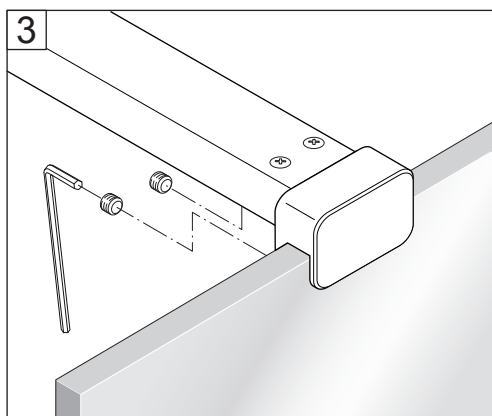

# PAROI DE DOUCHE MARVIN

3/4 h