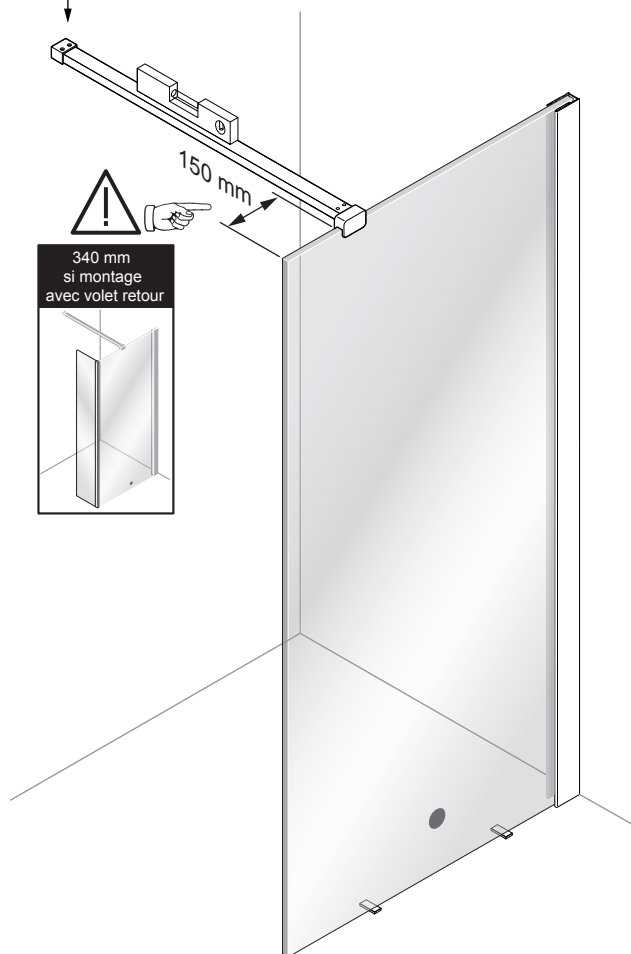

# PAROI DE DOUCHE MARVIN

3/4 h