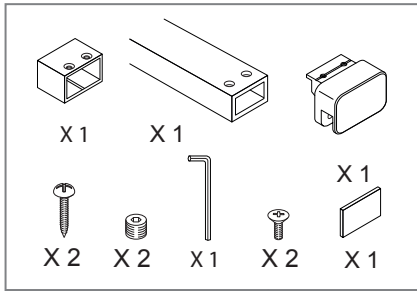

# PAROI DE DOUCHE MARVIN

3/4 h