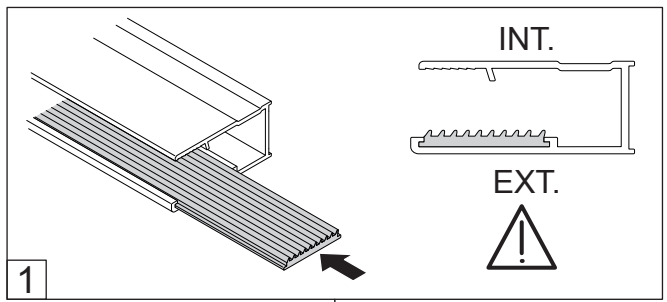

# PAROI DE DOUCHE MARVIN

3/4 h