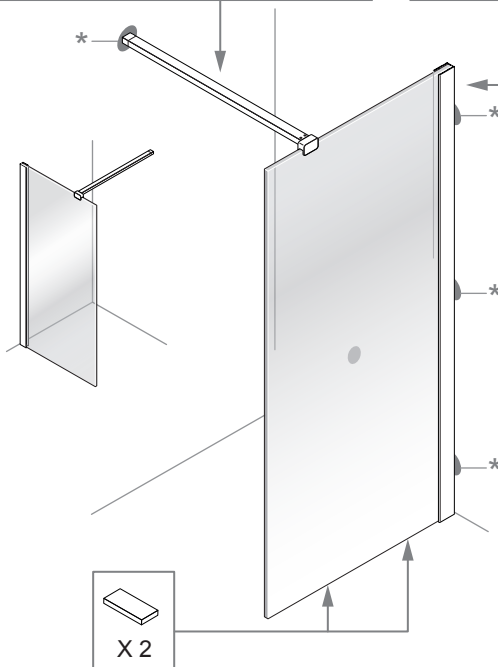

# PAROI DE DOUCHE MARVIN

3/4 h