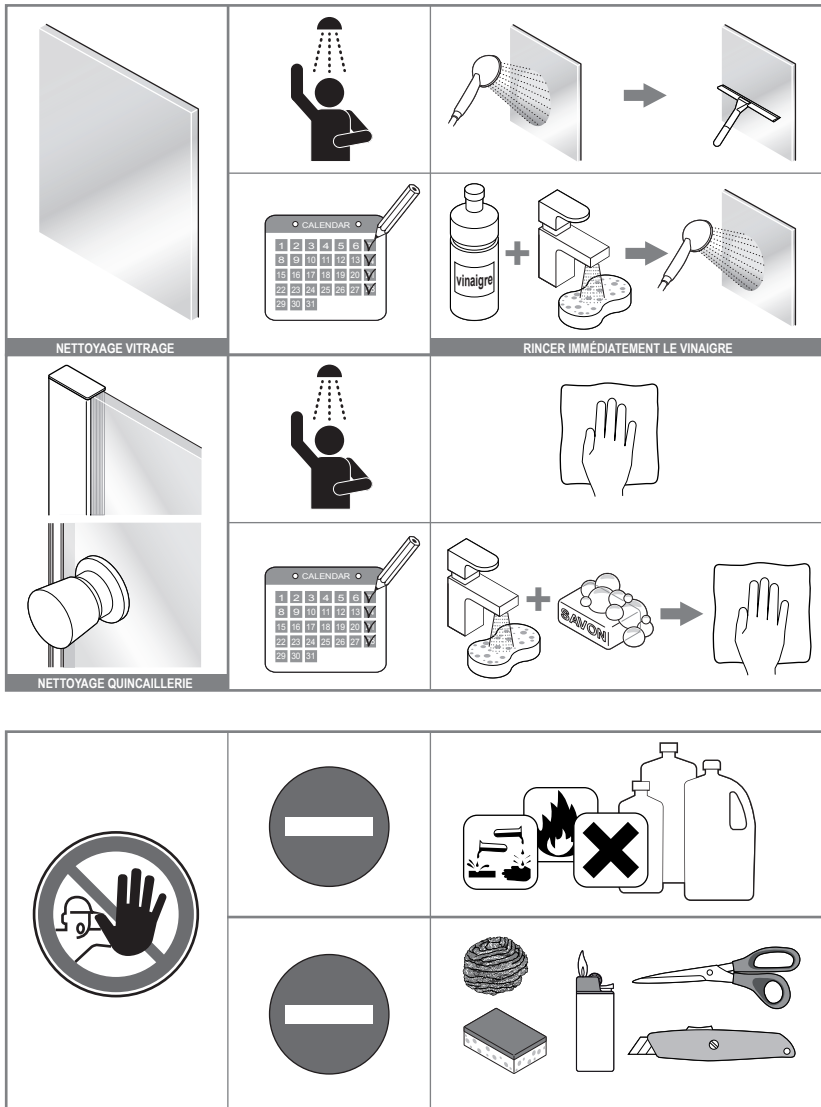

# PAROI DE DOUCHE MARVIN

3/4 h

# PAROI DE DOUCHE MARVIN