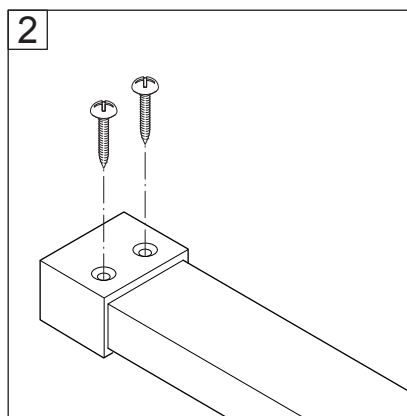

# PAROI DE DOUCHE MARVIN

3/4 h