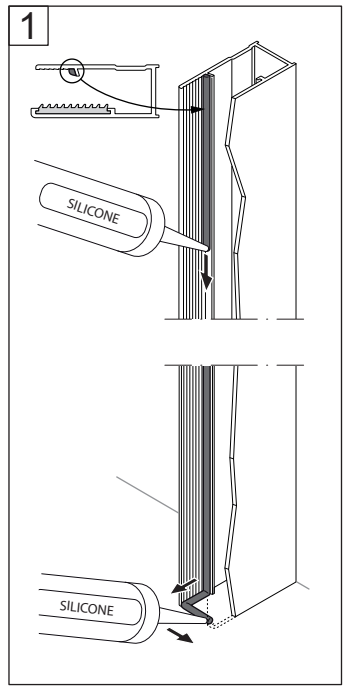

# PAROI DE DOUCHE MARVIN

3/4 h