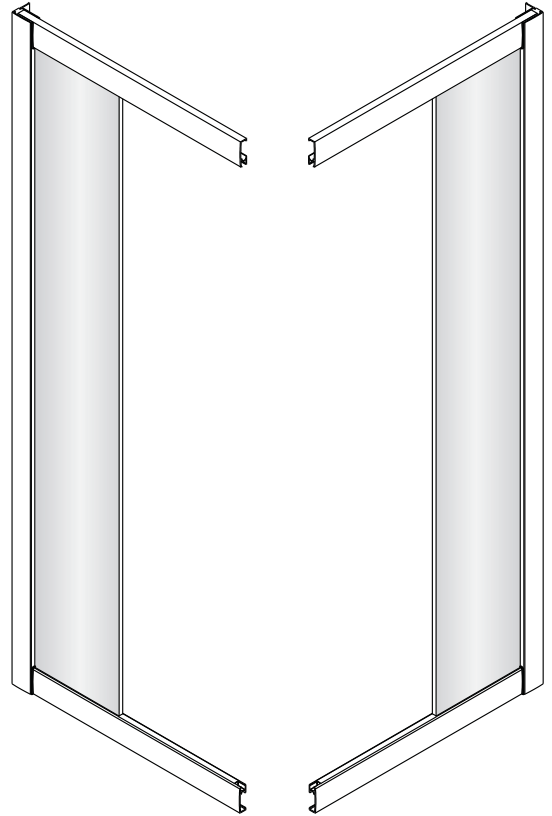

Notice de montage

Porte de douche DAN angle carré coulissante

1244889

1 x2	2 x2	3 x2	4 x2	5 x6	6 x14	7 x6 Vis 4x40	8 x4 Vis 3.5x25	9 x2
10 x2	11 x2	12 x2	13 x8 Vis 4x8	14 x2	15 x4	16 x4	17 x2	18 x2

1

4

2

3