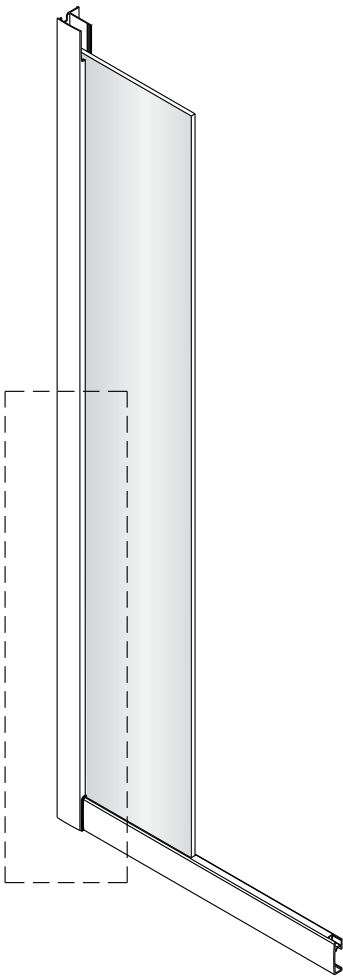

Notice de montage

Porte de douche DAN angle carré coulissante

1244889

1 x2	2 x2	3 x2	4 x2	5 x6	6 x14	7 x6 Vis 4x40	8 x4 Vis 3.5x25	9 x2
10 x2	11 x2	12 x2	13 x8 Vis 4x8	14 x2	15 x4	16 x4	17 x2	18 x2

1

4

2

3