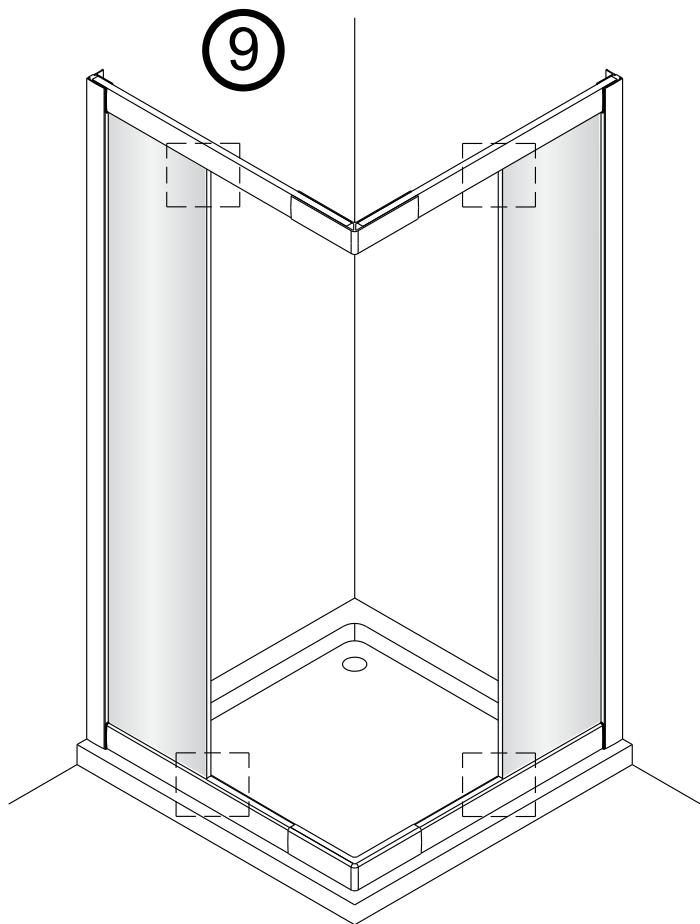

Notice de montage

Porte de douche DAN angle carré coulissante

1244889

1 x2	2 x2	3 x2	4 x2	5 x6	6 x14	7 x6 Vis 4x40	8 x4 Vis 3.5x25	9 x2
10 x2	11 x2	12 x2	13 x8 Vis 4x8	14 x2	15 x4	16 x4	17 x2	18 x2

1

4

2

3

4

5

6

7

8

11

12

13