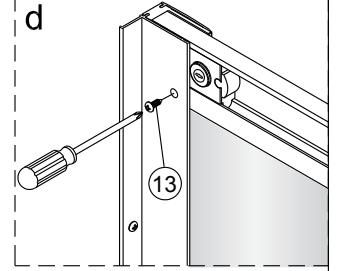

Notice de montage

Porte de douche DAN angle carré coulissante

1244889

1 x2	2 x2	3 x2	4 x2	5 x6	6 x14	7 x6 Vis 4x40	8 x4 Vis 3.5x25	9 x2
10 x2	11 x2	12 x2	13 x8 Vis 4x8	14 x2	15 x4	16 x4	17 x2	18 x2

1

4

2

3

4

5

6

7

8

11

12

13