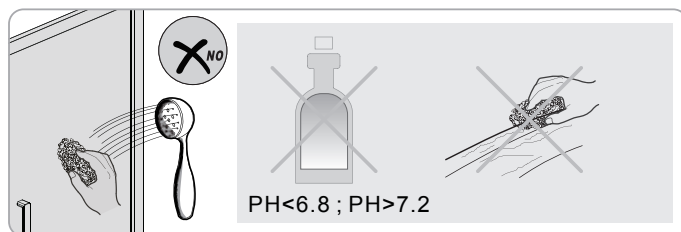

Notice de montage

Porte de douche DAN angle carré coulissante

1244889

1 x2	2 x2	3 x2	4 x2	5 x6	6 x14	7 x6 Vis 4x40	8 x4 Vis 3.5x25	9 x2
10 x2	11 x2	12 x2	13 x8 Vis 4x8	14 x2	15 x4	16 x4	17 x2	18 x2

1

4

2

3