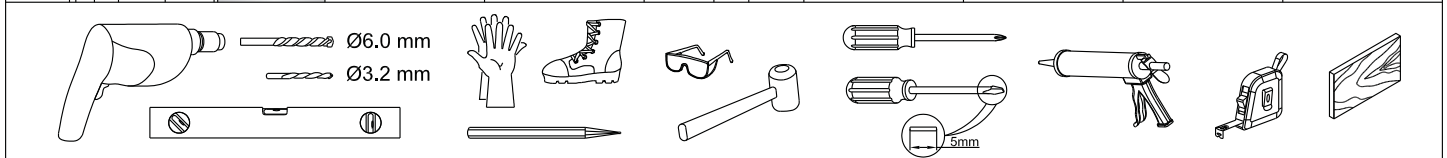

Notice de montage

Porte de douche DAN angle carré coulissante

1244889

1 x2	2 x2	3 x2	4 x2	5 x6	6 x14	7 x6 Vis 4x40	8 x4 Vis 3.5x25	9 x2
10 x2	11 x2	12 x2	13 x8 Vis 4x8	14 x2	15 x4	16 x4	17 x2	18 x2

1

4

2

3