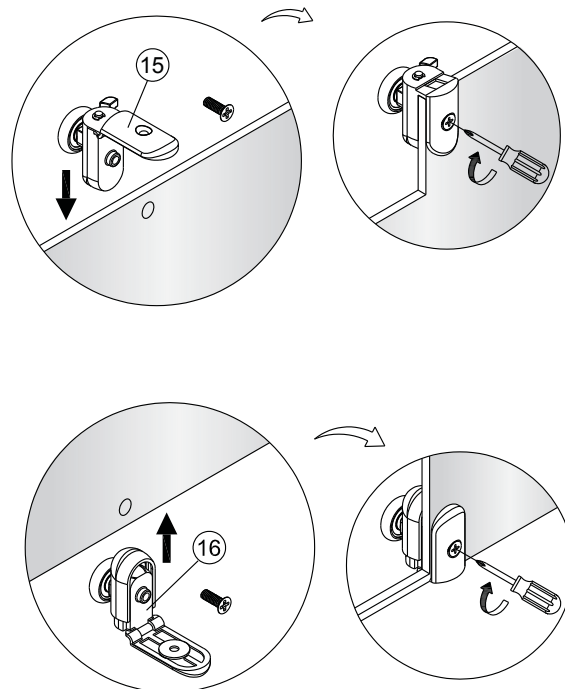

Notice de montage

Porte de douche DAN angle carré coulissante

1244889

1 x2	2 x2	3 x2	4 x2	5 x6	6 x14	7 x6 Vis 4x40	8 x4 Vis 3.5x25	9 x2
10 x2	11 x2	12 x2	13 x8 Vis 4x8	14 x2	15 x4	16 x4	17 x2	18 x2

1

4

2

3

4

5

6

7

8

11

12

13