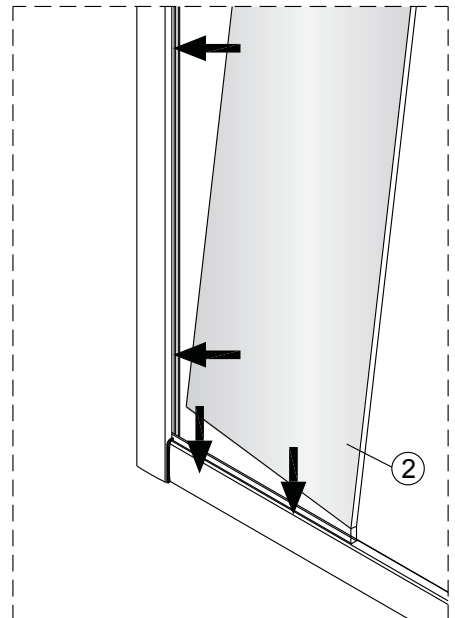

Notice de montage

Porte de douche DAN angle carré coulissante

1244889

1 x2	2 x2	3 x2	4 x2	5 x6	6 x14	7 x6 Vis 4x40	8 x4 Vis 3.5x25	9 x2
10 x2	11 x2	12 x2	13 x8 Vis 4x8	14 x2	15 x4	16 x4	17 x2	18 x2

1

4

2

3