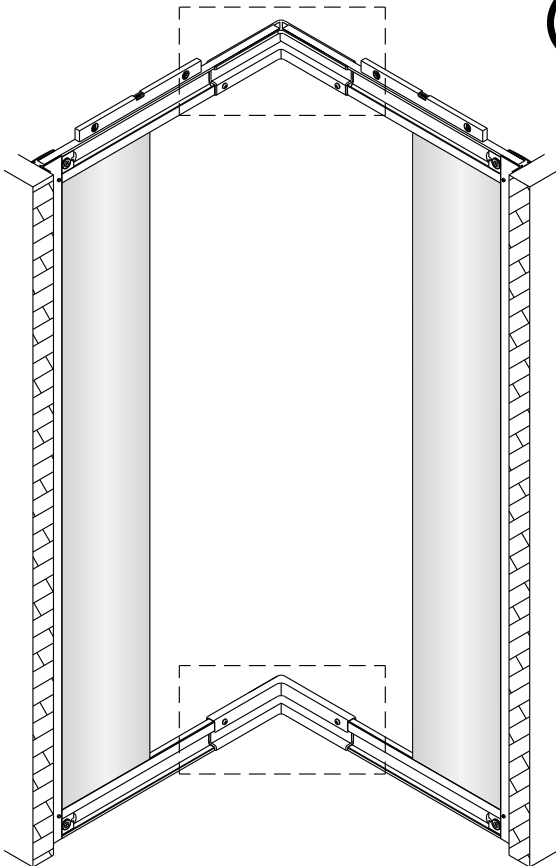

Notice de montage

Porte de douche DAN angle carré coulissante

1244889

1 x2	2 x2	3 x2	4 x2	5 x6	6 x14	7 x6 Vis 4x40	8 x4 Vis 3.5x25	9 x2
10 x2	11 x2	12 x2	13 x8 Vis 4x8	14 x2	15 x4	16 x4	17 x2	18 x2

1

4

2

3

4

5

6

7

8

11

12

13