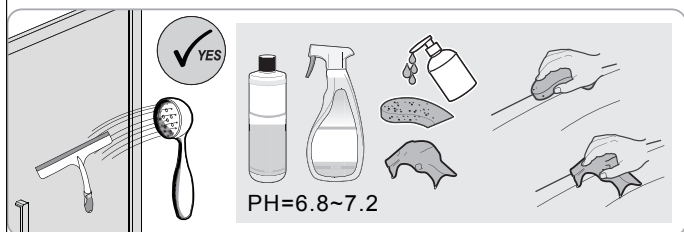

Notice de montage

Porte de douche DAN angle carré coulissante

1244889

1 x2	2 x2	3 x2	4 x2	5 x6	6 x14	7 x6 Vis 4x40	8 x4 Vis 3.5x25	9 x2
10 x2	11 x2	12 x2	13 x8 Vis 4x8	14 x2	15 x4	16 x4	17 x2	18 x2

1

4

2

3