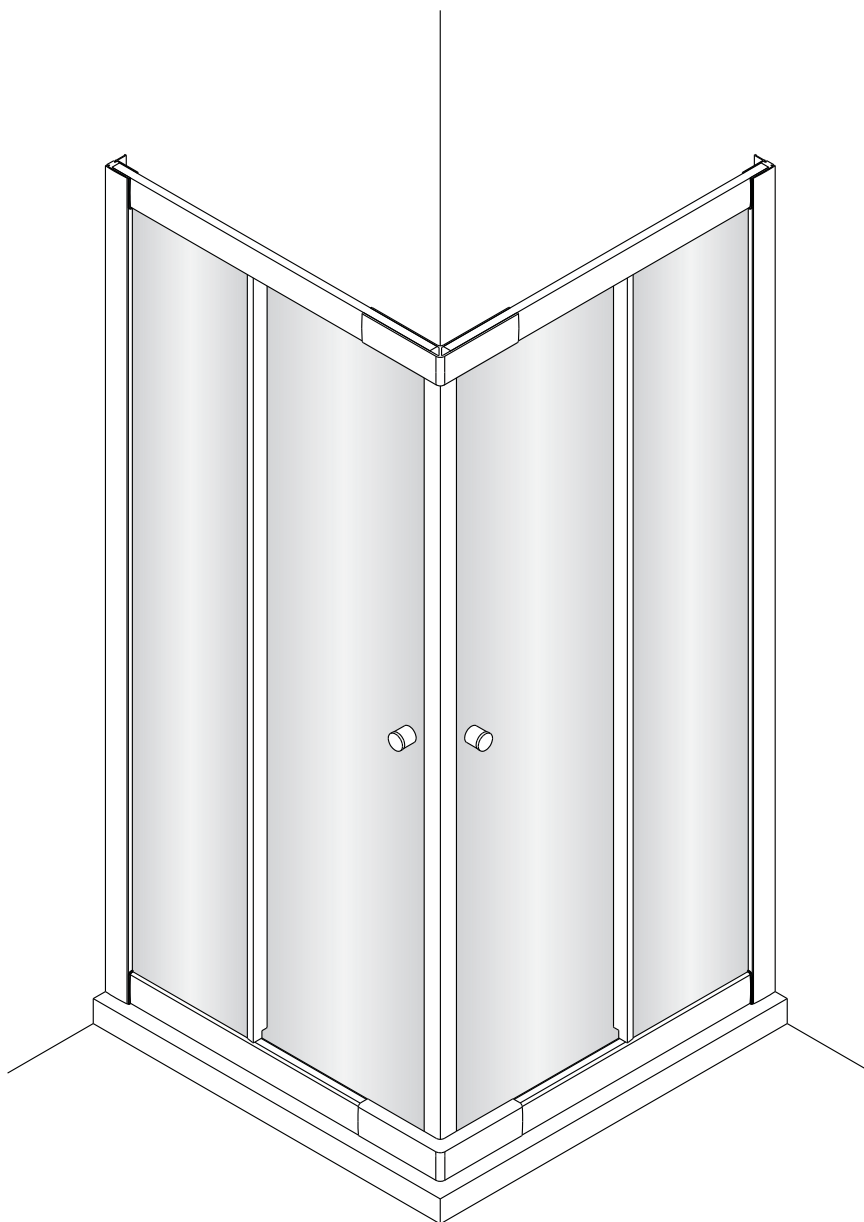

Notice de montage

Porte de douche DAN angle carré coulissante

1244889

1 x2	2 x2	3 x2	4 x2	5 x6	6 x14	7 x6 Vis 4x40	8 x4 Vis 3.5x25	9 x2
10 x2	11 x2	12 x2	13 x8 Vis 4x8	14 x2	15 x4	16 x4	17 x2	18 x2

1

4

2

3