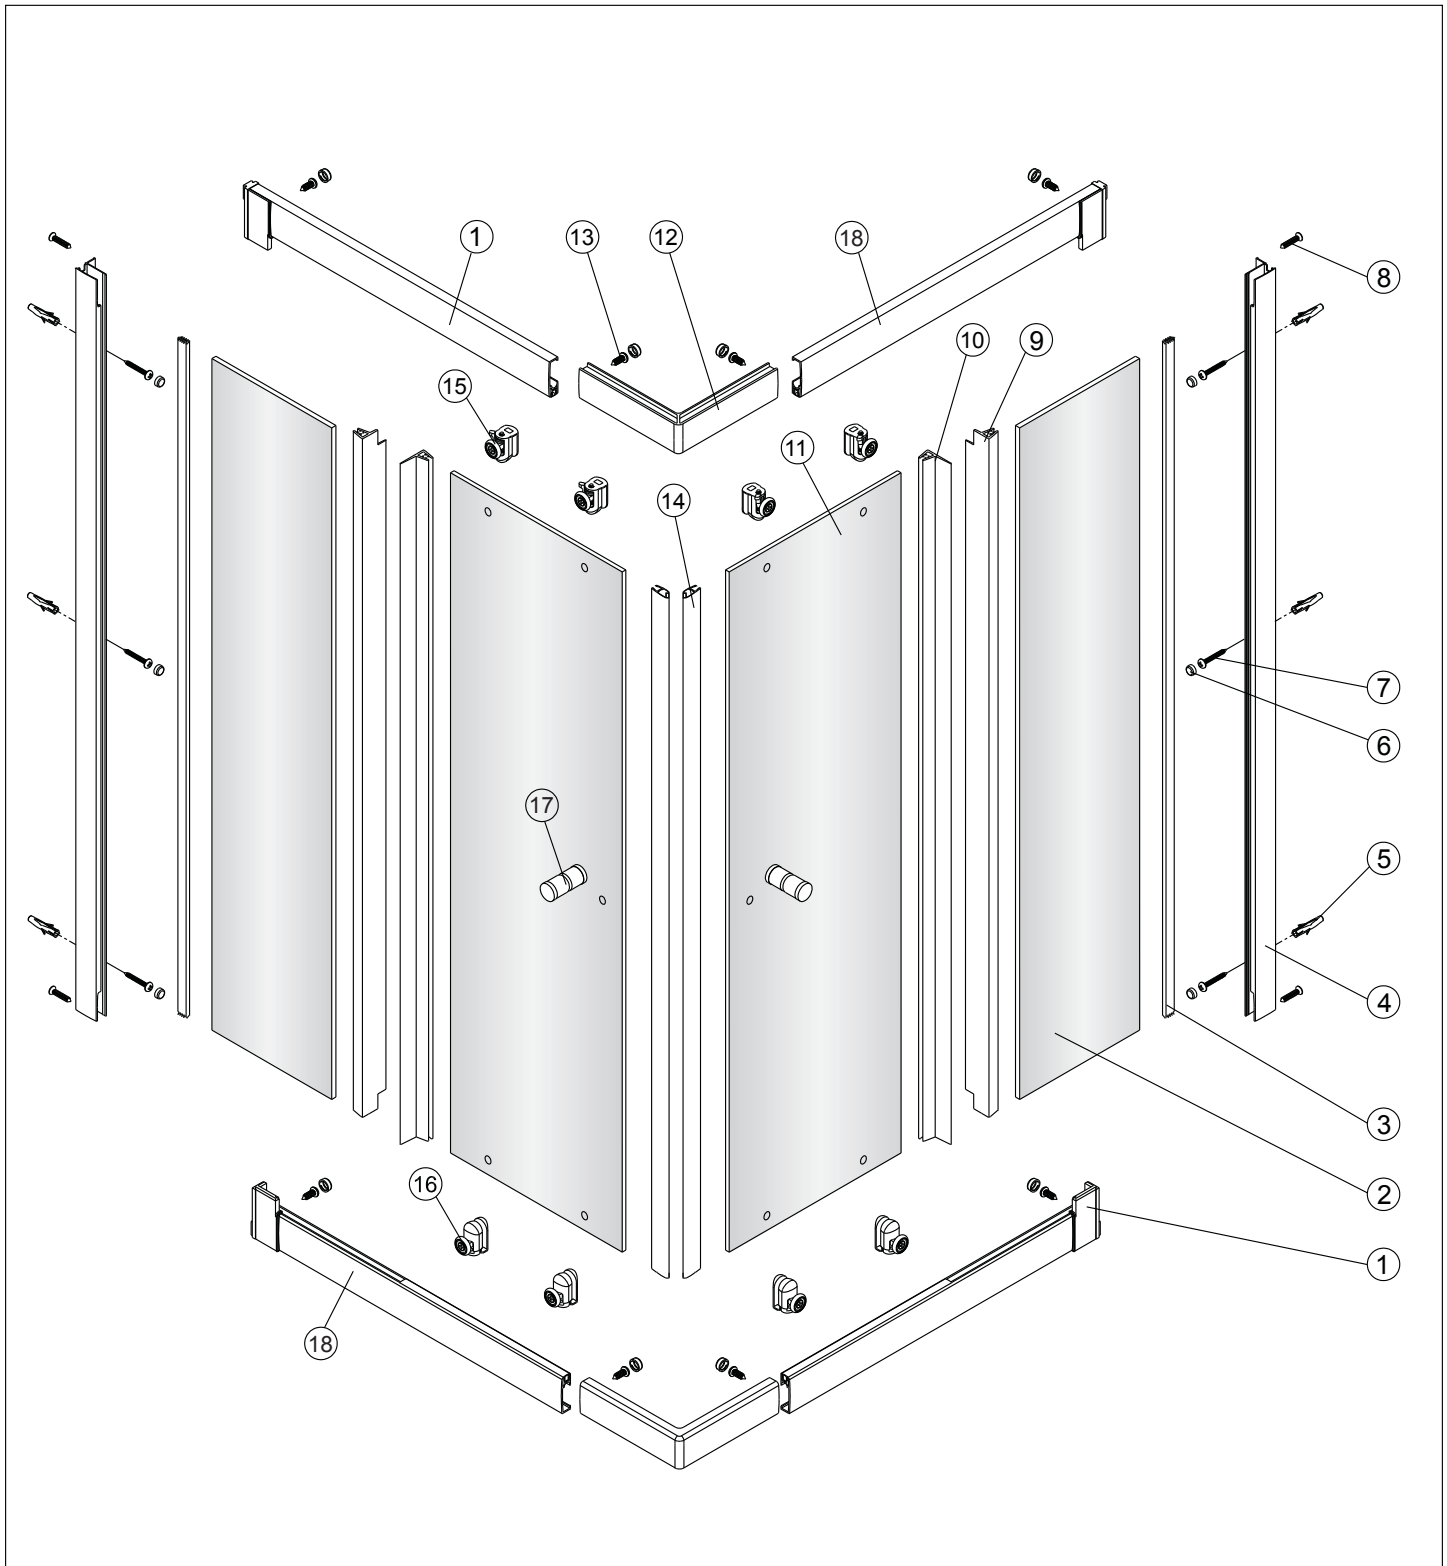

Notice de montage

Porte de douche DAN angle carré coulissante

1244889

1 x2	2 x2	3 x2	4 x2	5 x6	6 x14	7 x6 Vis 4x40	8 x4 Vis 3.5x25	9 x2
10 x2	11 x2	12 x2	13 x8 Vis 4x8	14 x2	15 x4	16 x4	17 x2	18 x2

1

4

2

3