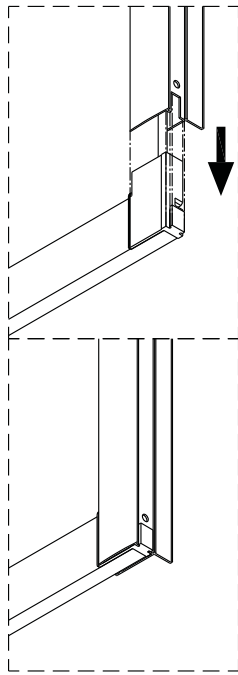

Notice de montage

Porte de douche DAN angle carré coulissante

1244889

1 x2	2 x2	3 x2	4 x2	5 x6	6 x14	7 x6 Vis 4x40	8 x4 Vis 3.5x25	9 x2
10 x2	11 x2	12 x2	13 x8 Vis 4x8	14 x2	15 x4	16 x4	17 x2	18 x2

1

4

2

3