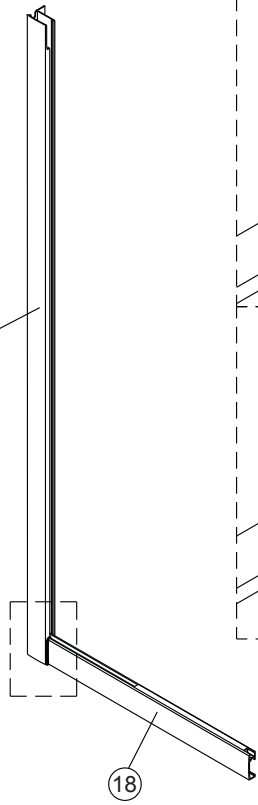

Notice de montage

Porte de douche DAN angle carré coulissante

1244889

1 x2	2 x2	3 x2	4 x2	5 x6	6 x14	7 x6 Vis 4x40	8 x4 Vis 3.5x25	9 x2
10 x2	11 x2	12 x2	13 x8 Vis 4x8	14 x2	15 x4	16 x4	17 x2	18 x2

1

4

2

3

4

5

6

7

8

11

12

13