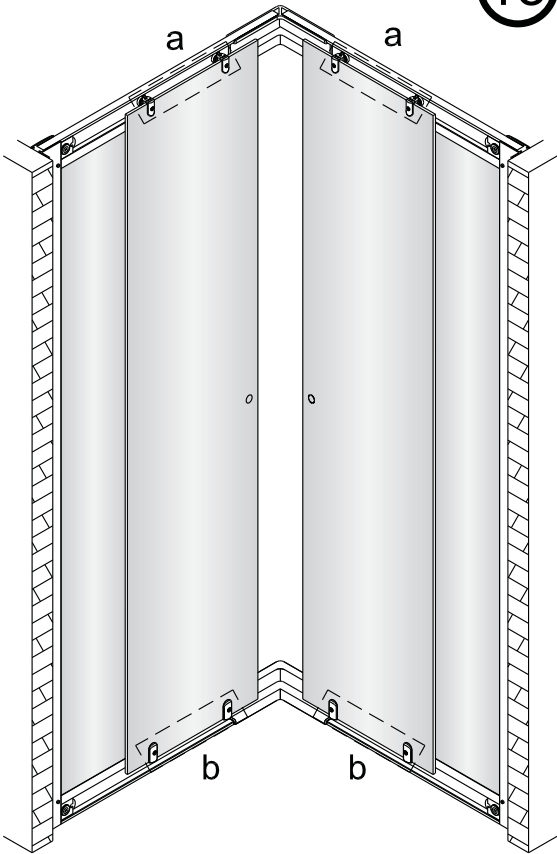

Notice de montage

Porte de douche DAN angle carré coulissante

1244889

1 x2	2 x2	3 x2	4 x2	5 x6	6 x14	7 x6 Vis 4x40	8 x4 Vis 3.5x25	9 x2
10 x2	11 x2	12 x2	13 x8 Vis 4x8	14 x2	15 x4	16 x4	17 x2	18 x2

1

4

2

3

4

5

6

7

8

11

12

13