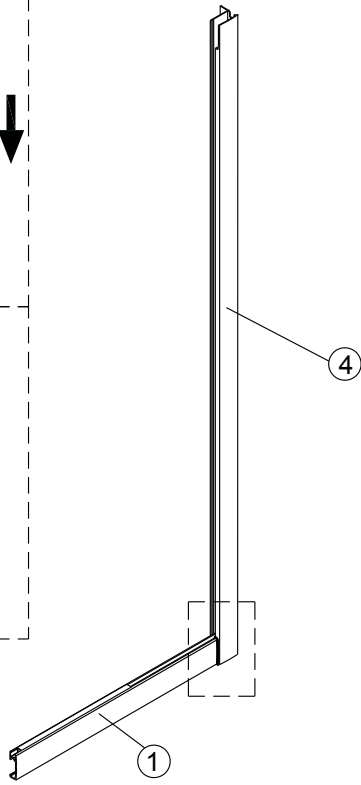

Notice de montage

Porte de douche DAN angle carré coulissante

1244889

1 x2	2 x2	3 x2	4 x2	5 x6	6 x14	7 x6 Vis 4x40	8 x4 Vis 3.5x25	9 x2
10 x2	11 x2	12 x2	13 x8 Vis 4x8	14 x2	15 x4	16 x4	17 x2	18 x2

1

4

2

3