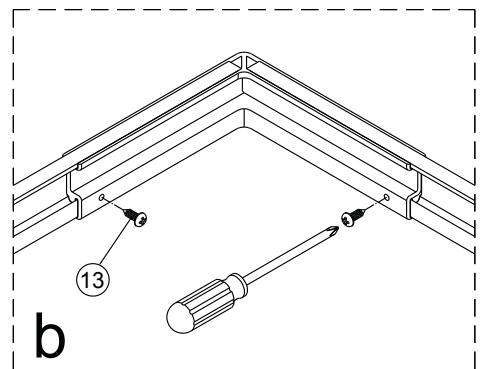

Notice de montage

Porte de douche DAN angle carré coulissante

1244889

1 x2	2 x2	3 x2	4 x2	5 x6	6 x14	7 x6 Vis 4x40	8 x4 Vis 3.5x25	9 x2
10 x2	11 x2	12 x2	13 x8 Vis 4x8	14 x2	15 x4	16 x4	17 x2	18 x2

1

4

2

3

4

5

6

7

8

11

12

13