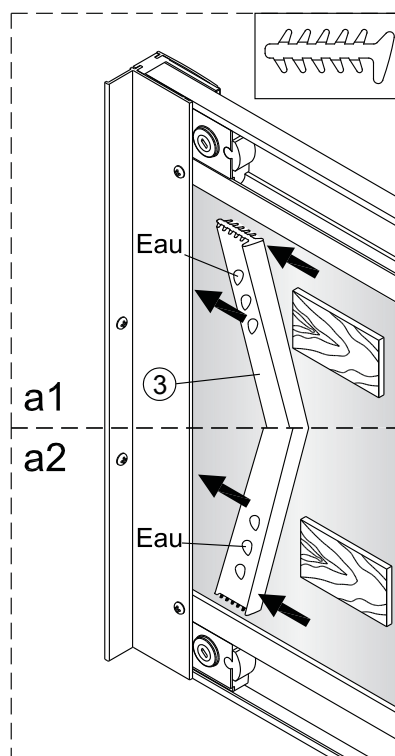

Notice de montage

Porte de douche DAN angle carré coulissante

1244889

1 x2	2 x2	3 x2	4 x2	5 x6	6 x14	7 x6 Vis 4x40	8 x4 Vis 3.5x25	9 x2
10 x2	11 x2	12 x2	13 x8 Vis 4x8	14 x2	15 x4	16 x4	17 x2	18 x2

1

4

2

3

4

5

6

7

8

11

12

13