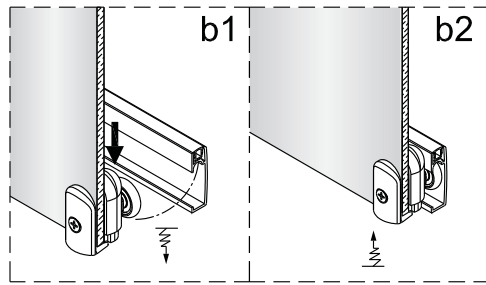

Notice de montage

Porte de douche DAN angle carré coulissante

1244889

1 x2	2 x2	3 x2	4 x2	5 x6	6 x14	7 x6 Vis 4x40	8 x4 Vis 3.5x25	9 x2
10 x2	11 x2	12 x2	13 x8 Vis 4x8	14 x2	15 x4	16 x4	17 x2	18 x2

1

4

2

3

4

5

6

7

8

11

12

13