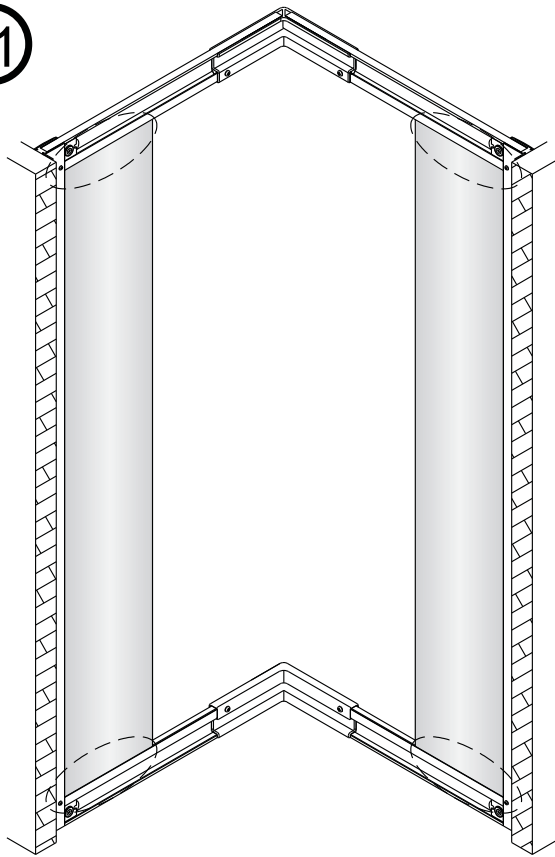

Notice de montage

Porte de douche DAN angle carré coulissante

1244889

1 x2	2 x2	3 x2	4 x2	5 x6	6 x14	7 x6 Vis 4x40	8 x4 Vis 3.5x25	9 x2
10 x2	11 x2	12 x2	13 x8 Vis 4x8	14 x2	15 x4	16 x4	17 x2	18 x2

1

4

2

3

4

5

6

7

8

11

12

13