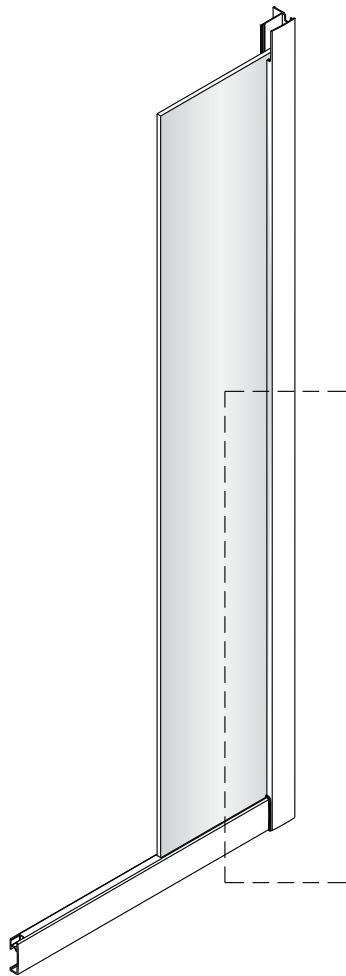

Notice de montage

Porte de douche DAN angle carré coulissante

1244889

1 x2	2 x2	3 x2	4 x2	5 x6	6 x14	7 x6 Vis 4x40	8 x4 Vis 3.5x25	9 x2
10 x2	11 x2	12 x2	13 x8 Vis 4x8	14 x2	15 x4	16 x4	17 x2	18 x2

1

4

2

3