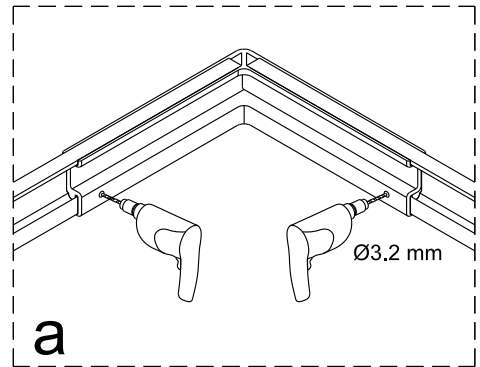

Notice de montage

Porte de douche DAN angle carré coulissante

1244889

1 x2	2 x2	3 x2	4 x2	5 x6	6 x14	7 x6 Vis 4x40	8 x4 Vis 3.5x25	9 x2
10 x2	11 x2	12 x2	13 x8 Vis 4x8	14 x2	15 x4	16 x4	17 x2	18 x2

1

4

2

3

4

5

6

7

8

11

12

13