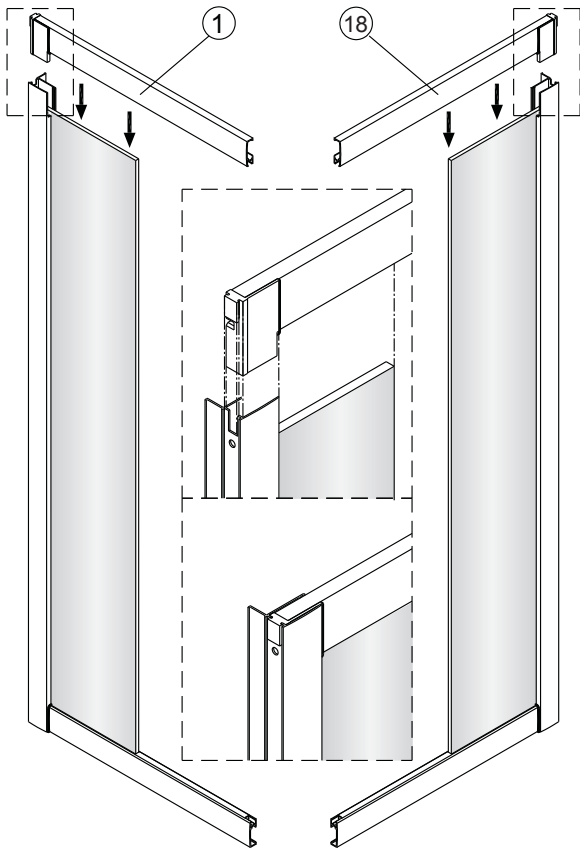

Notice de montage

Porte de douche DAN angle carré coulissante

1244889

1 x2	2 x2	3 x2	4 x2	5 x6	6 x14	7 x6 Vis 4x40	8 x4 Vis 3.5x25	9 x2
10 x2	11 x2	12 x2	13 x8 Vis 4x8	14 x2	15 x4	16 x4	17 x2	18 x2

1

4

2

3