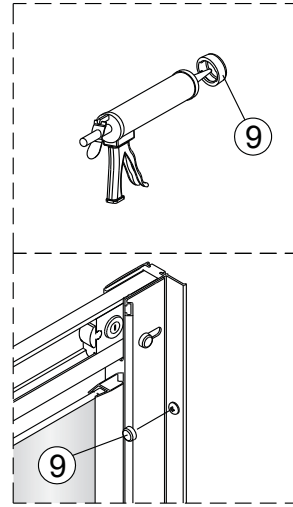

Notice de montage

Porte de douche DAN pivotante

<p>1</p>  <p>x1</p>	<p>2</p>  <p>x2</p>	<p>3</p>  <p>x1</p>	<p>4</p>  <p>Vis 4x40</p> <p>x6</p>	<p>5</p>  <p>x6</p>	<p>6</p>  <p>x1</p>	<p>7</p>  <p>x1</p>	<p>8</p>  <p>x1</p>
<p>9</p>  <p>x13</p>	<p>10</p>  <p>Vis 4x8</p> <p>x7</p>	<p>11</p>  <p>x1</p>					

Dimension(mm)	
670	→ 700
770	→ 800
870	→ 900

6

7

10

11

12

13

CONDITIONS DE GARANTIE : Reportez-vous au livret de garantie Lapeyre, disponible aussi sur le site www.lapeyre.fr