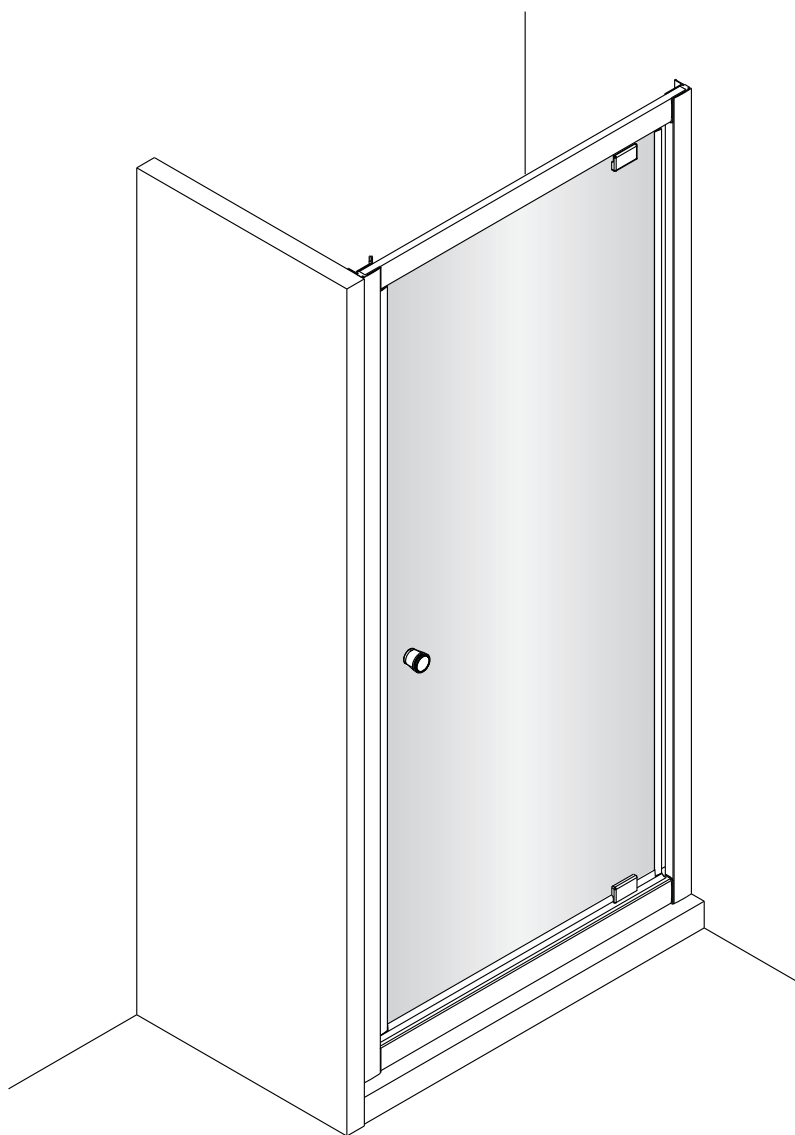

Notice de montage

Porte de douche DAN pivotante

<p>1</p>  <p>x1</p>	<p>2</p>  <p>x2</p>	<p>3</p>  <p>x1</p>	<p>4</p>  <p>Vis 4x40</p> <p>x6</p>	<p>5</p>  <p>x6</p>	<p>6</p>  <p>x1</p>	<p>7</p>  <p>x1</p>	<p>8</p>  <p>x1</p>
<p>9</p>  <p>x13</p>	<p>10</p>  <p>Vis 4x8</p> <p>x7</p>	<p>11</p>  <p>x1</p>					

Dimension(mm)	
670	→ 700
770	→ 800
870	→ 900

6

7

10

11

12

13

CONDITIONS DE GARANTIE : Reportez-vous au livret de garantie Lapeyre, disponible aussi sur le site www.lapeyre.fr