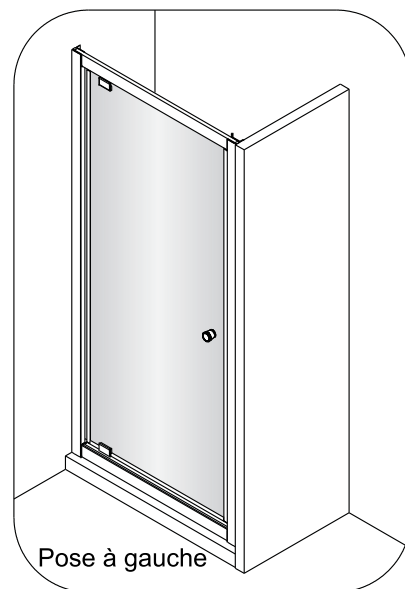

Notice de montage

Porte de douche DAN pivotante

<p>1</p>  <p>x1</p>	<p>2</p>  <p>x2</p>	<p>3</p>  <p>x1</p>	<p>4</p>  <p>Vis 4x40</p> <p>x6</p>	<p>5</p>  <p>x6</p>	<p>6</p>  <p>x1</p>	<p>7</p>  <p>x1</p>	<p>8</p>  <p>x1</p>
<p>9</p>  <p>x13</p>	<p>10</p>  <p>Vis 4x8</p> <p>x7</p>	<p>11</p>  <p>x1</p>					

Dimension(mm)	
670	→ 700
770	→ 800
870	→ 900

6

7

10

11

12

13

CONDITIONS DE GARANTIE : Reportez-vous au livret de garantie Lapeyre, disponible aussi sur le site www.lapeyre.fr