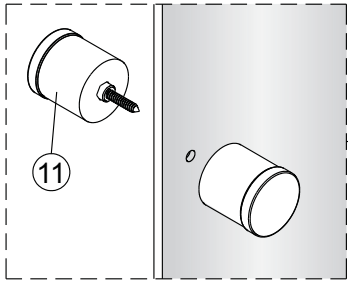

Notice de montage

Porte de douche DAN pivotante

<p>1</p>  <p>x1</p>	<p>2</p>  <p>x2</p>	<p>3</p>  <p>x1</p>	<p>4</p>  <p>Vis 4x40</p> <p>x6</p>	<p>5</p>  <p>x6</p>	<p>6</p>  <p>x1</p>	<p>7</p>  <p>x1</p>	<p>8</p>  <p>x1</p>
<p>9</p>  <p>x13</p>	<p>10</p>  <p>Vis 4x8</p> <p>x7</p>	<p>11</p>  <p>x1</p>					

Dimension(mm)	
670	→ 700
770	→ 800
870	→ 900

6

7

10

11

12

13

CONDITIONS DE GARANTIE : Reportez-vous au livret de garantie Lapeyre, disponible aussi sur le site www.lapeyre.fr