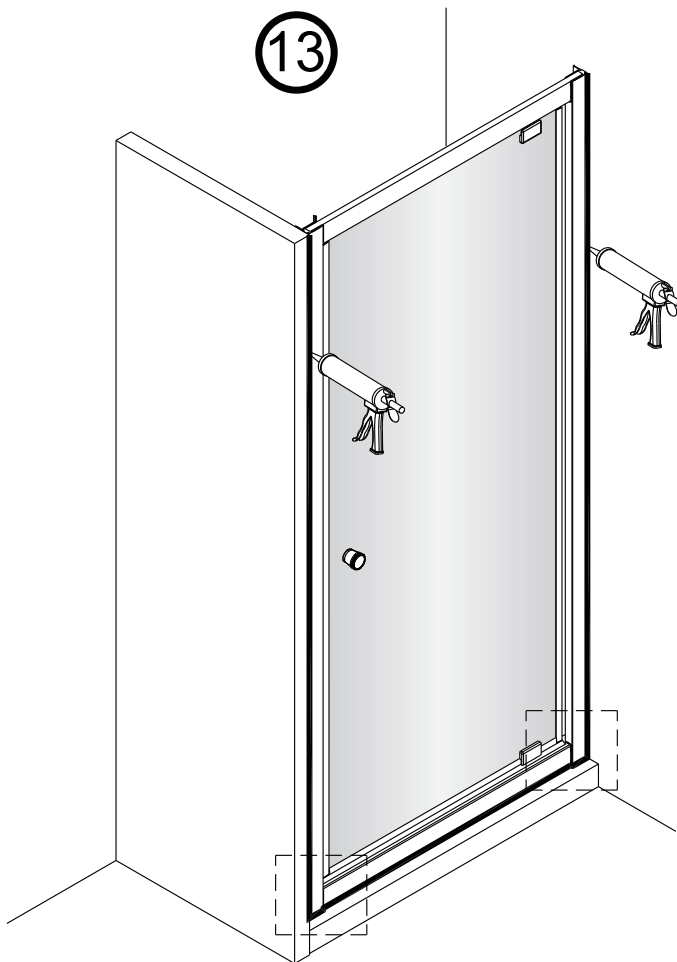

Notice de montage

Porte de douche DAN pivotante

<p>1</p>  <p>x1</p>	<p>2</p>  <p>x2</p>	<p>3</p>  <p>x1</p>	<p>4</p>  <p>Vis 4x40</p> <p>x6</p>	<p>5</p>  <p>x6</p>	<p>6</p>  <p>x1</p>	<p>7</p>  <p>x1</p>	<p>8</p>  <p>x1</p>
<p>9</p>  <p>x13</p>	<p>10</p>  <p>Vis 4x8</p> <p>x7</p>	<p>11</p>  <p>x1</p>					

Dimension(mm)	
670	→ 700
770	→ 800
870	→ 900

6

7

10

11

12

13

CONDITIONS DE GARANTIE : Reportez-vous au livret de garantie Lapeyre, disponible aussi sur le site www.lapeyre.fr