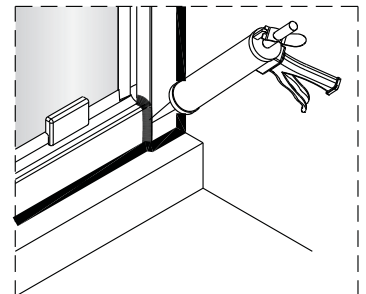

Notice de montage

Porte de douche DAN pivotante

<p>1</p>  <p>x1</p>	<p>2</p>  <p>x2</p>	<p>3</p>  <p>x1</p>	<p>4</p>  <p>Vis 4x40</p> <p>x6</p>	<p>5</p>  <p>x6</p>	<p>6</p>  <p>x1</p>	<p>7</p>  <p>x1</p>	<p>8</p>  <p>x1</p>
<p>9</p>  <p>x13</p>	<p>10</p>  <p>Vis 4x8</p> <p>x7</p>	<p>11</p>  <p>x1</p>					

Dimension(mm)	
670	→ 700
770	→ 800
870	→ 900

6

7

10

11

12

13

CONDITIONS DE GARANTIE : Reportez-vous au livret de garantie Lapeyre, disponible aussi sur le site www.lapeyre.fr