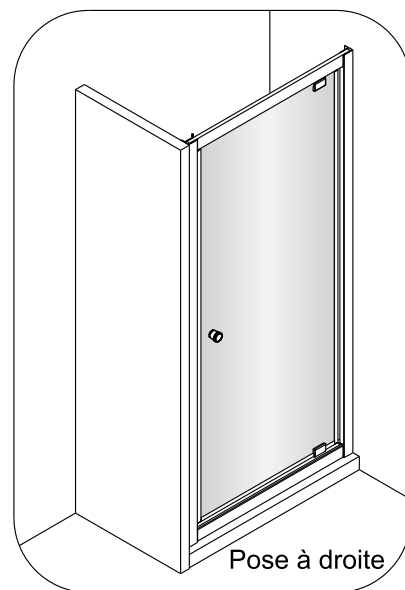

Notice de montage

Porte de douche DAN pivotante

<p>1</p>  <p>x1</p>	<p>2</p>  <p>x2</p>	<p>3</p>  <p>x1</p>	<p>4</p>  <p>Vis 4x40</p> <p>x6</p>	<p>5</p>  <p>x6</p>	<p>6</p>  <p>x1</p>	<p>7</p>  <p>x1</p>	<p>8</p>  <p>x1</p>
<p>9</p>  <p>x13</p>	<p>10</p>  <p>Vis 4x8</p> <p>x7</p>	<p>11</p>  <p>x1</p>					

Dimension(mm)	
670	→ 700
770	→ 800
870	→ 900

6

7

10

11

12

13

CONDITIONS DE GARANTIE : Reportez-vous au livret de garantie Lapeyre, disponible aussi sur le site www.lapeyre.fr