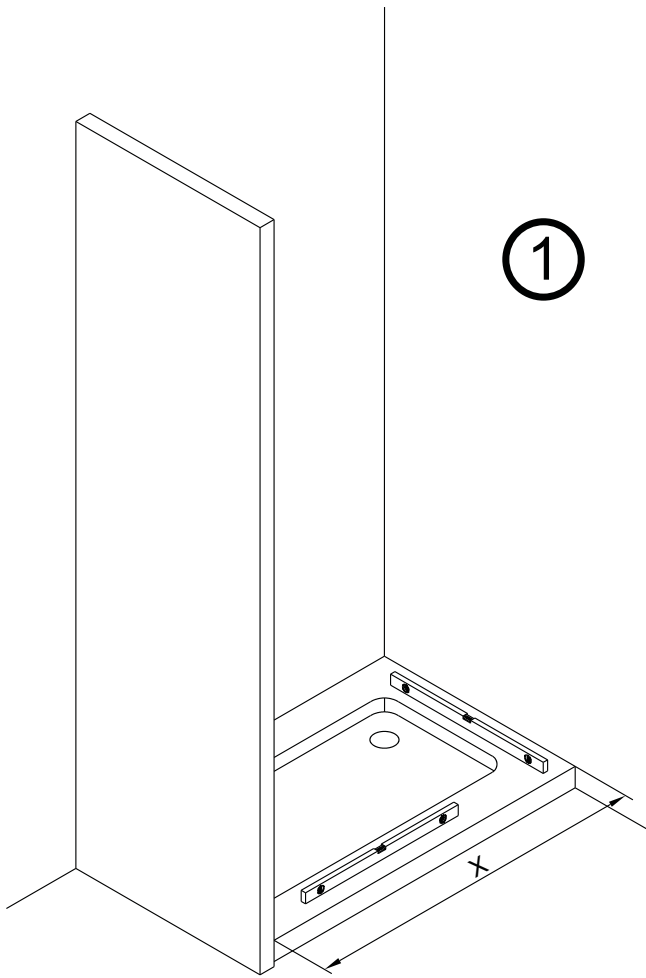

Notice de montage

Porte de douche DAN pivotante

<p>1</p>  <p>x1</p>	<p>2</p>  <p>x2</p>	<p>3</p>  <p>x1</p>	<p>4</p>  <p>Vis 4x40</p> <p>x6</p>	<p>5</p>  <p>x6</p>	<p>6</p>  <p>x1</p>	<p>7</p>  <p>x1</p>	<p>8</p>  <p>x1</p>
<p>9</p>  <p>x13</p>	<p>10</p>  <p>Vis 4x8</p> <p>x7</p>	<p>11</p>  <p>x1</p>					

Dimension(mm)	
670	→ 700
770	→ 800
870	→ 900

6

7

10

11

12

13

CONDITIONS DE GARANTIE : Reportez-vous au livret de garantie Lapeyre, disponible aussi sur le site www.lapeyre.fr