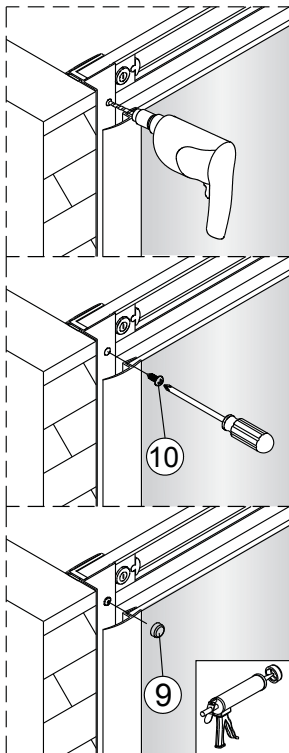

Notice de montage

Porte de douche DAN pivotante

<p>1</p>  <p>x1</p>	<p>2</p>  <p>x2</p>	<p>3</p>  <p>x1</p>	<p>4</p>  <p>Vis 4x40</p> <p>x6</p>	<p>5</p>  <p>x6</p>	<p>6</p>  <p>x1</p>	<p>7</p>  <p>x1</p>	<p>8</p>  <p>x1</p>
<p>9</p>  <p>x13</p>	<p>10</p>  <p>Vis 4x8</p> <p>x7</p>	<p>11</p>  <p>x1</p>					

Dimension(mm)	
670	→ 700
770	→ 800
870	→ 900

6

7

10

11

12

13

CONDITIONS DE GARANTIE : Reportez-vous au livret de garantie Lapeyre, disponible aussi sur le site www.lapeyre.fr