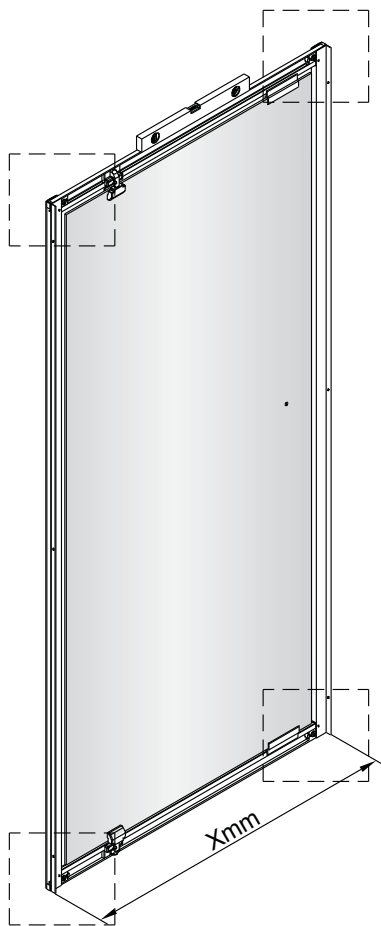

Notice de montage

Porte de douche DAN pivotante

<p>1</p>  <p>x1</p>	<p>2</p>  <p>x2</p>	<p>3</p>  <p>x1</p>	<p>4</p>  <p>Vis 4x40</p> <p>x6</p>	<p>5</p>  <p>x6</p>	<p>6</p>  <p>x1</p>	<p>7</p>  <p>x1</p>	<p>8</p>  <p>x1</p>
<p>9</p>  <p>x13</p>	<p>10</p>  <p>Vis 4x8</p> <p>x7</p>	<p>11</p>  <p>x1</p>					

Dimension(mm)	
670	→ 700
770	→ 800
870	→ 900

6

7

10

11

12

13

CONDITIONS DE GARANTIE : Reportez-vous au livret de garantie Lapeyre, disponible aussi sur le site www.lapeyre.fr