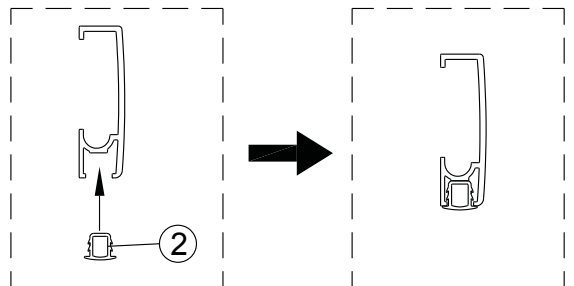

Notice de montage

Porte de douche DAN pivotante

<p>1</p>  <p>x1</p>	<p>2</p>  <p>x2</p>	<p>3</p>  <p>x1</p>	<p>4</p>  <p>Vis 4x40</p> <p>x6</p>	<p>5</p>  <p>x6</p>	<p>6</p>  <p>x1</p>	<p>7</p>  <p>x1</p>	<p>8</p>  <p>x1</p>
<p>9</p>  <p>x13</p>	<p>10</p>  <p>Vis 4x8</p> <p>x7</p>	<p>11</p>  <p>x1</p>					

Dimension(mm)	
670	→ 700
770	→ 800
870	→ 900

6

7

10

11

12

13

CONDITIONS DE GARANTIE : Reportez-vous au livret de garantie Lapeyre, disponible aussi sur le site www.lapeyre.fr