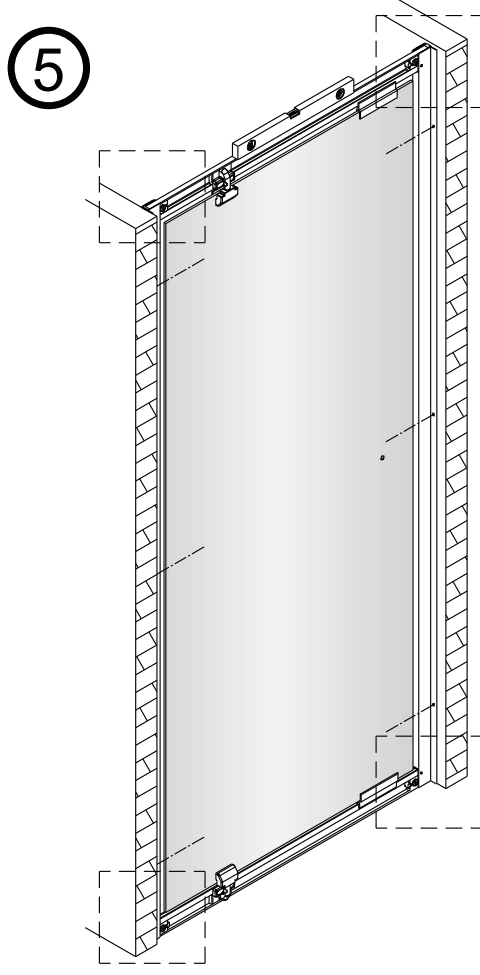

Notice de montage

Porte de douche DAN pivotante

<p>1</p>  <p>x1</p>	<p>2</p>  <p>x2</p>	<p>3</p>  <p>x1</p>	<p>4</p>  <p>Vis 4x40</p> <p>x6</p>	<p>5</p>  <p>x6</p>	<p>6</p>  <p>x1</p>	<p>7</p>  <p>x1</p>	<p>8</p>  <p>x1</p>
<p>9</p>  <p>x13</p>	<p>10</p>  <p>Vis 4x8</p> <p>x7</p>	<p>11</p>  <p>x1</p>					

Dimension(mm)	
670	→ 700
770	→ 800
870	→ 900

6

7

10

11

12

13

CONDITIONS DE GARANTIE : Reportez-vous au livret de garantie Lapeyre, disponible aussi sur le site www.lapeyre.fr