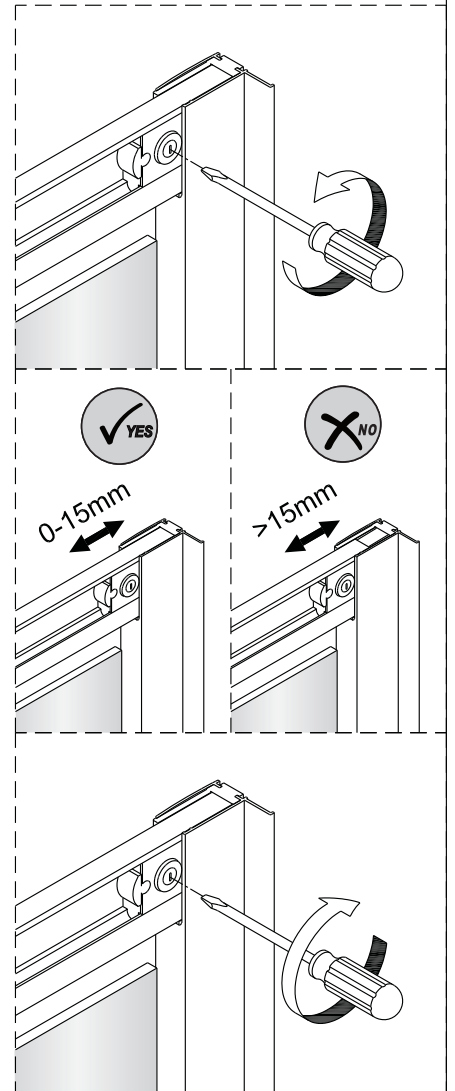

Notice de montage

Porte de douche DAN pivotante

<p>1</p>  <p>x1</p>	<p>2</p>  <p>x2</p>	<p>3</p>  <p>x1</p>	<p>4</p>  <p>Vis 4x40</p> <p>x6</p>	<p>5</p>  <p>x6</p>	<p>6</p>  <p>x1</p>	<p>7</p>  <p>x1</p>	<p>8</p>  <p>x1</p>
<p>9</p>  <p>x13</p>	<p>10</p>  <p>Vis 4x8</p> <p>x7</p>	<p>11</p>  <p>x1</p>					

Dimension(mm)	
670	→ 700
770	→ 800
870	→ 900

6

7

10

11

12

13

CONDITIONS DE GARANTIE : Reportez-vous au livret de garantie Lapeyre, disponible aussi sur le site www.lapeyre.fr