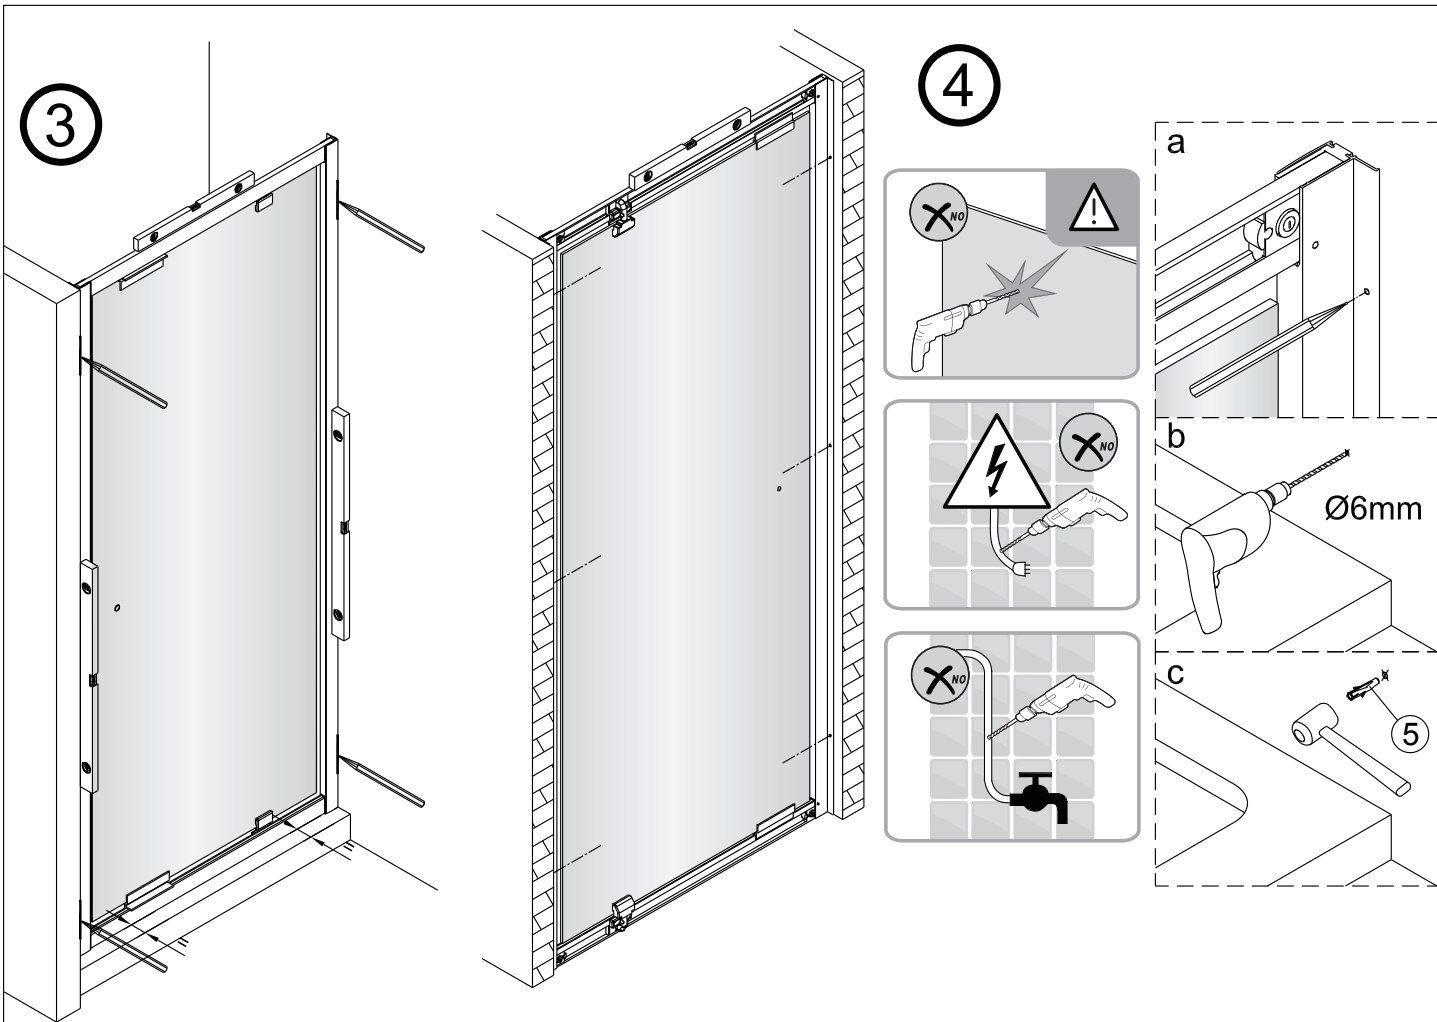

Notice de montage

Porte de douche DAN pivotante

<p>1</p>  <p>x1</p>	<p>2</p>  <p>x2</p>	<p>3</p>  <p>x1</p>	<p>4</p>  <p>Vis 4x40</p> <p>x6</p>	<p>5</p>  <p>x6</p>	<p>6</p>  <p>x1</p>	<p>7</p>  <p>x1</p>	<p>8</p>  <p>x1</p>
<p>9</p>  <p>x13</p>	<p>10</p>  <p>Vis 4x8</p> <p>x7</p>	<p>11</p>  <p>x1</p>					

Dimension(mm)	
670	→ 700
770	→ 800
870	→ 900

6

7

10

11

12

13

CONDITIONS DE GARANTIE : Reportez-vous au livret de garantie Lapeyre, disponible aussi sur le site www.lapeyre.fr