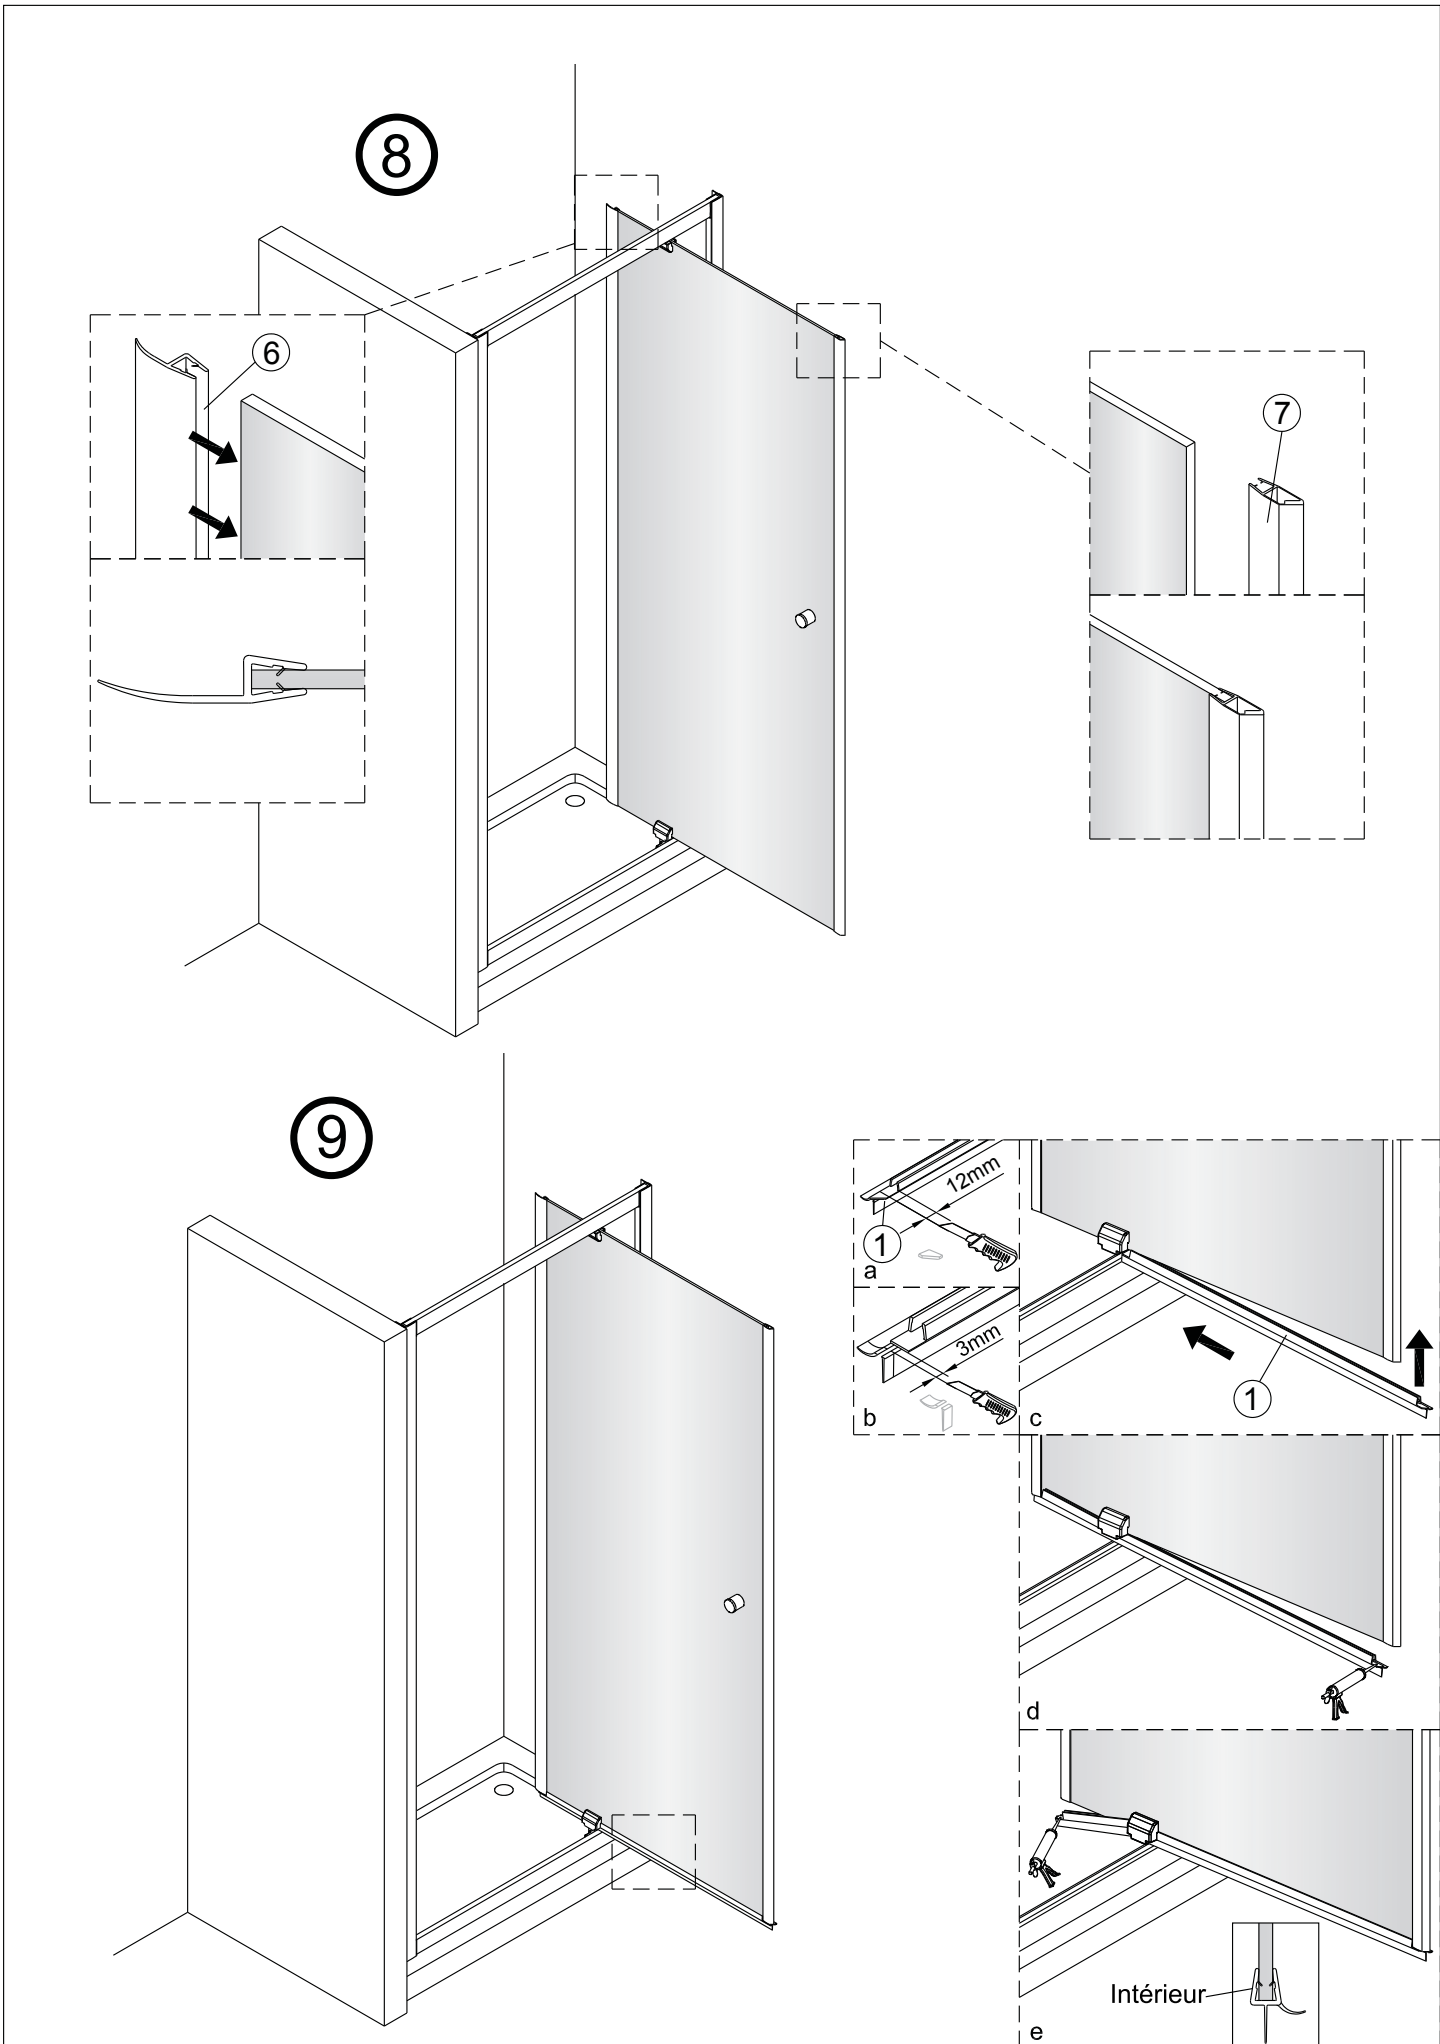

Notice de montage

Porte de douche DAN pivotante

<p>1</p>  <p>x1</p>	<p>2</p>  <p>x2</p>	<p>3</p>  <p>x1</p>	<p>4</p>  <p>Vis 4x40</p> <p>x6</p>	<p>5</p>  <p>x6</p>	<p>6</p>  <p>x1</p>	<p>7</p>  <p>x1</p>	<p>8</p>  <p>x1</p>
<p>9</p>  <p>x13</p>	<p>10</p>  <p>Vis 4x8</p> <p>x7</p>	<p>11</p>  <p>x1</p>					

Dimension(mm)	
670	→ 700
770	→ 800
870	→ 900

6

7

10

11

12

13

CONDITIONS DE GARANTIE : Reportez-vous au livret de garantie Lapeyre, disponible aussi sur le site www.lapeyre.fr