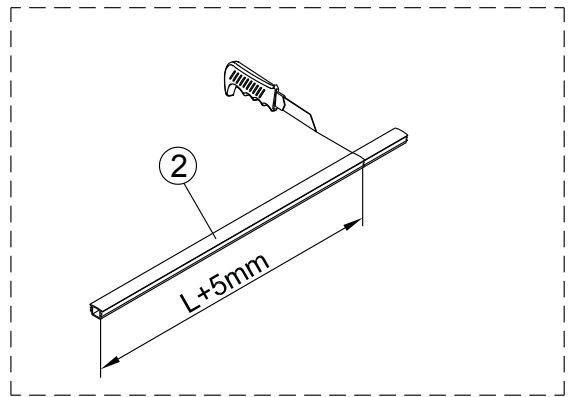

Notice de montage

Porte de douche DAN pivotante

<p>1</p>  <p>x1</p>	<p>2</p>  <p>x2</p>	<p>3</p>  <p>x1</p>	<p>4</p>  <p>Vis 4x40</p> <p>x6</p>	<p>5</p>  <p>x6</p>	<p>6</p>  <p>x1</p>	<p>7</p>  <p>x1</p>	<p>8</p>  <p>x1</p>
<p>9</p>  <p>x13</p>	<p>10</p>  <p>Vis 4x8</p> <p>x7</p>	<p>11</p>  <p>x1</p>					

Dimension(mm)	
670	→ 700
770	→ 800
870	→ 900

6

7

10

11

12

13

CONDITIONS DE GARANTIE : Reportez-vous au livret de garantie Lapeyre, disponible aussi sur le site www.lapeyre.fr