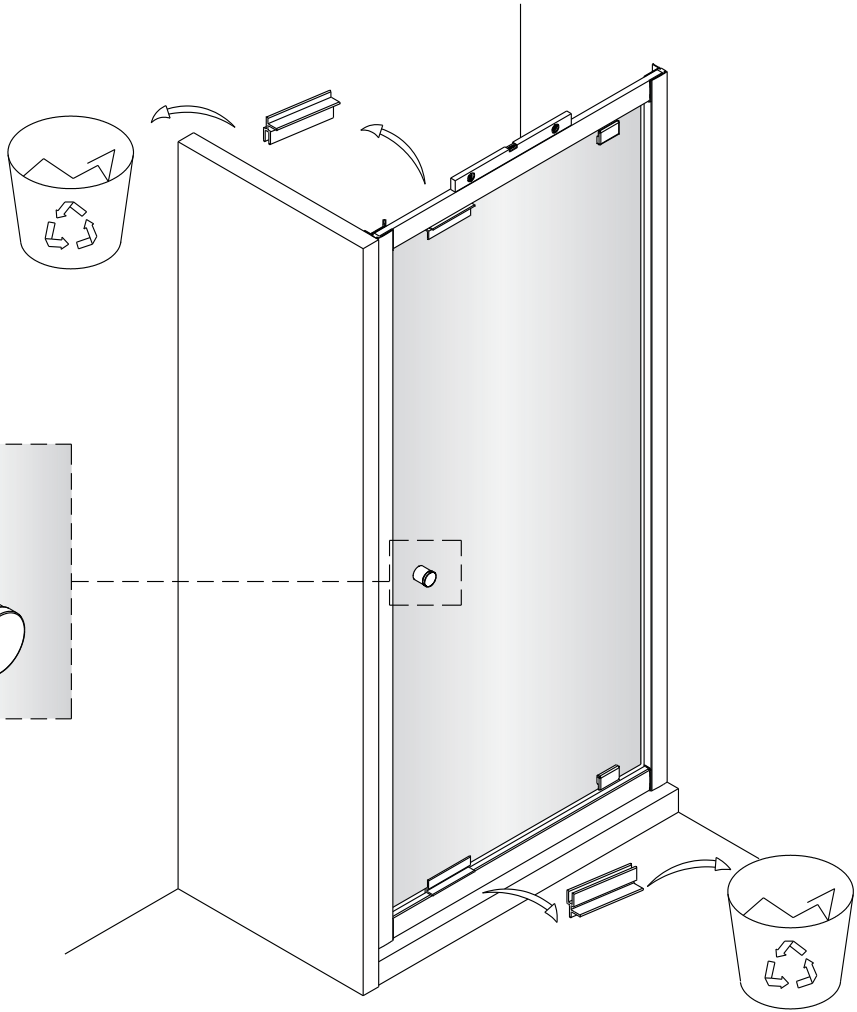

Notice de montage

Porte de douche DAN pivotante

<p>1</p>  <p>x1</p>	<p>2</p>  <p>x2</p>	<p>3</p>  <p>x1</p>	<p>4</p>  <p>Vis 4x40</p> <p>x6</p>	<p>5</p>  <p>x6</p>	<p>6</p>  <p>x1</p>	<p>7</p>  <p>x1</p>	<p>8</p>  <p>x1</p>
<p>9</p>  <p>x13</p>	<p>10</p>  <p>Vis 4x8</p> <p>x7</p>	<p>11</p>  <p>x1</p>					

Dimension(mm)	
670	→ 700
770	→ 800
870	→ 900

6

7

10

11

12

13

CONDITIONS DE GARANTIE : Reportez-vous au livret de garantie Lapeyre, disponible aussi sur le site www.lapeyre.fr