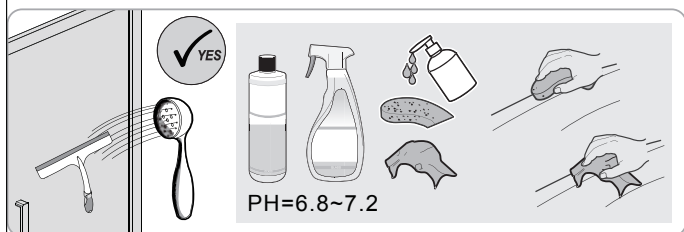

Notice de montage

Porte de douche DAN pivotante

<p>1</p>  <p>x1</p>	<p>2</p>  <p>x2</p>	<p>3</p>  <p>x1</p>	<p>4</p>  <p>Vis 4x40</p> <p>x6</p>	<p>5</p>  <p>x6</p>	<p>6</p>  <p>x1</p>	<p>7</p>  <p>x1</p>	<p>8</p>  <p>x1</p>
<p>9</p>  <p>x13</p>	<p>10</p>  <p>Vis 4x8</p> <p>x7</p>	<p>11</p>  <p>x1</p>					