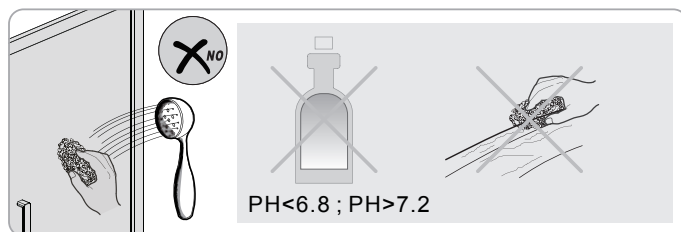

Notice de montage

Porte de douche DAN pivotante

<p>1</p>  <p>x1</p>	<p>2</p>  <p>x2</p>	<p>3</p>  <p>x1</p>	<p>4</p>  <p>Vis 4x40</p> <p>x6</p>	<p>5</p>  <p>x6</p>	<p>6</p>  <p>x1</p>	<p>7</p>  <p>x1</p>	<p>8</p>  <p>x1</p>
<p>9</p>  <p>x13</p>	<p>10</p>  <p>Vis 4x8</p> <p>x7</p>	<p>11</p>  <p>x1</p>					

Dimension(mm)	
670	→ 700
770	→ 800
870	→ 900

6

7

10

11

12

13

CONDITIONS DE GARANTIE : Reportez-vous au livret de garantie Lapeyre, disponible aussi sur le site www.lapeyre.fr