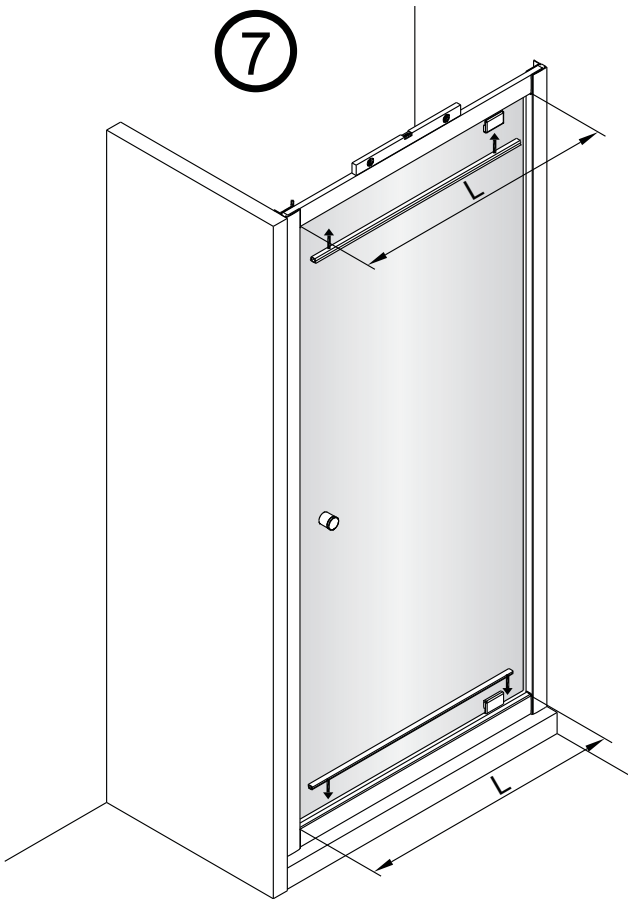

Notice de montage

Porte de douche DAN pivotante

<p>1</p>  <p>x1</p>	<p>2</p>  <p>x2</p>	<p>3</p>  <p>x1</p>	<p>4</p>  <p>Vis 4x40</p> <p>x6</p>	<p>5</p>  <p>x6</p>	<p>6</p>  <p>x1</p>	<p>7</p>  <p>x1</p>	<p>8</p>  <p>x1</p>
<p>9</p>  <p>x13</p>	<p>10</p>  <p>Vis 4x8</p> <p>x7</p>	<p>11</p>  <p>x1</p>					

Dimension(mm)	
670	→ 700
770	→ 800
870	→ 900

6

7

10

11

12

13

CONDITIONS DE GARANTIE : Reportez-vous au livret de garantie Lapeyre, disponible aussi sur le site www.lapeyre.fr