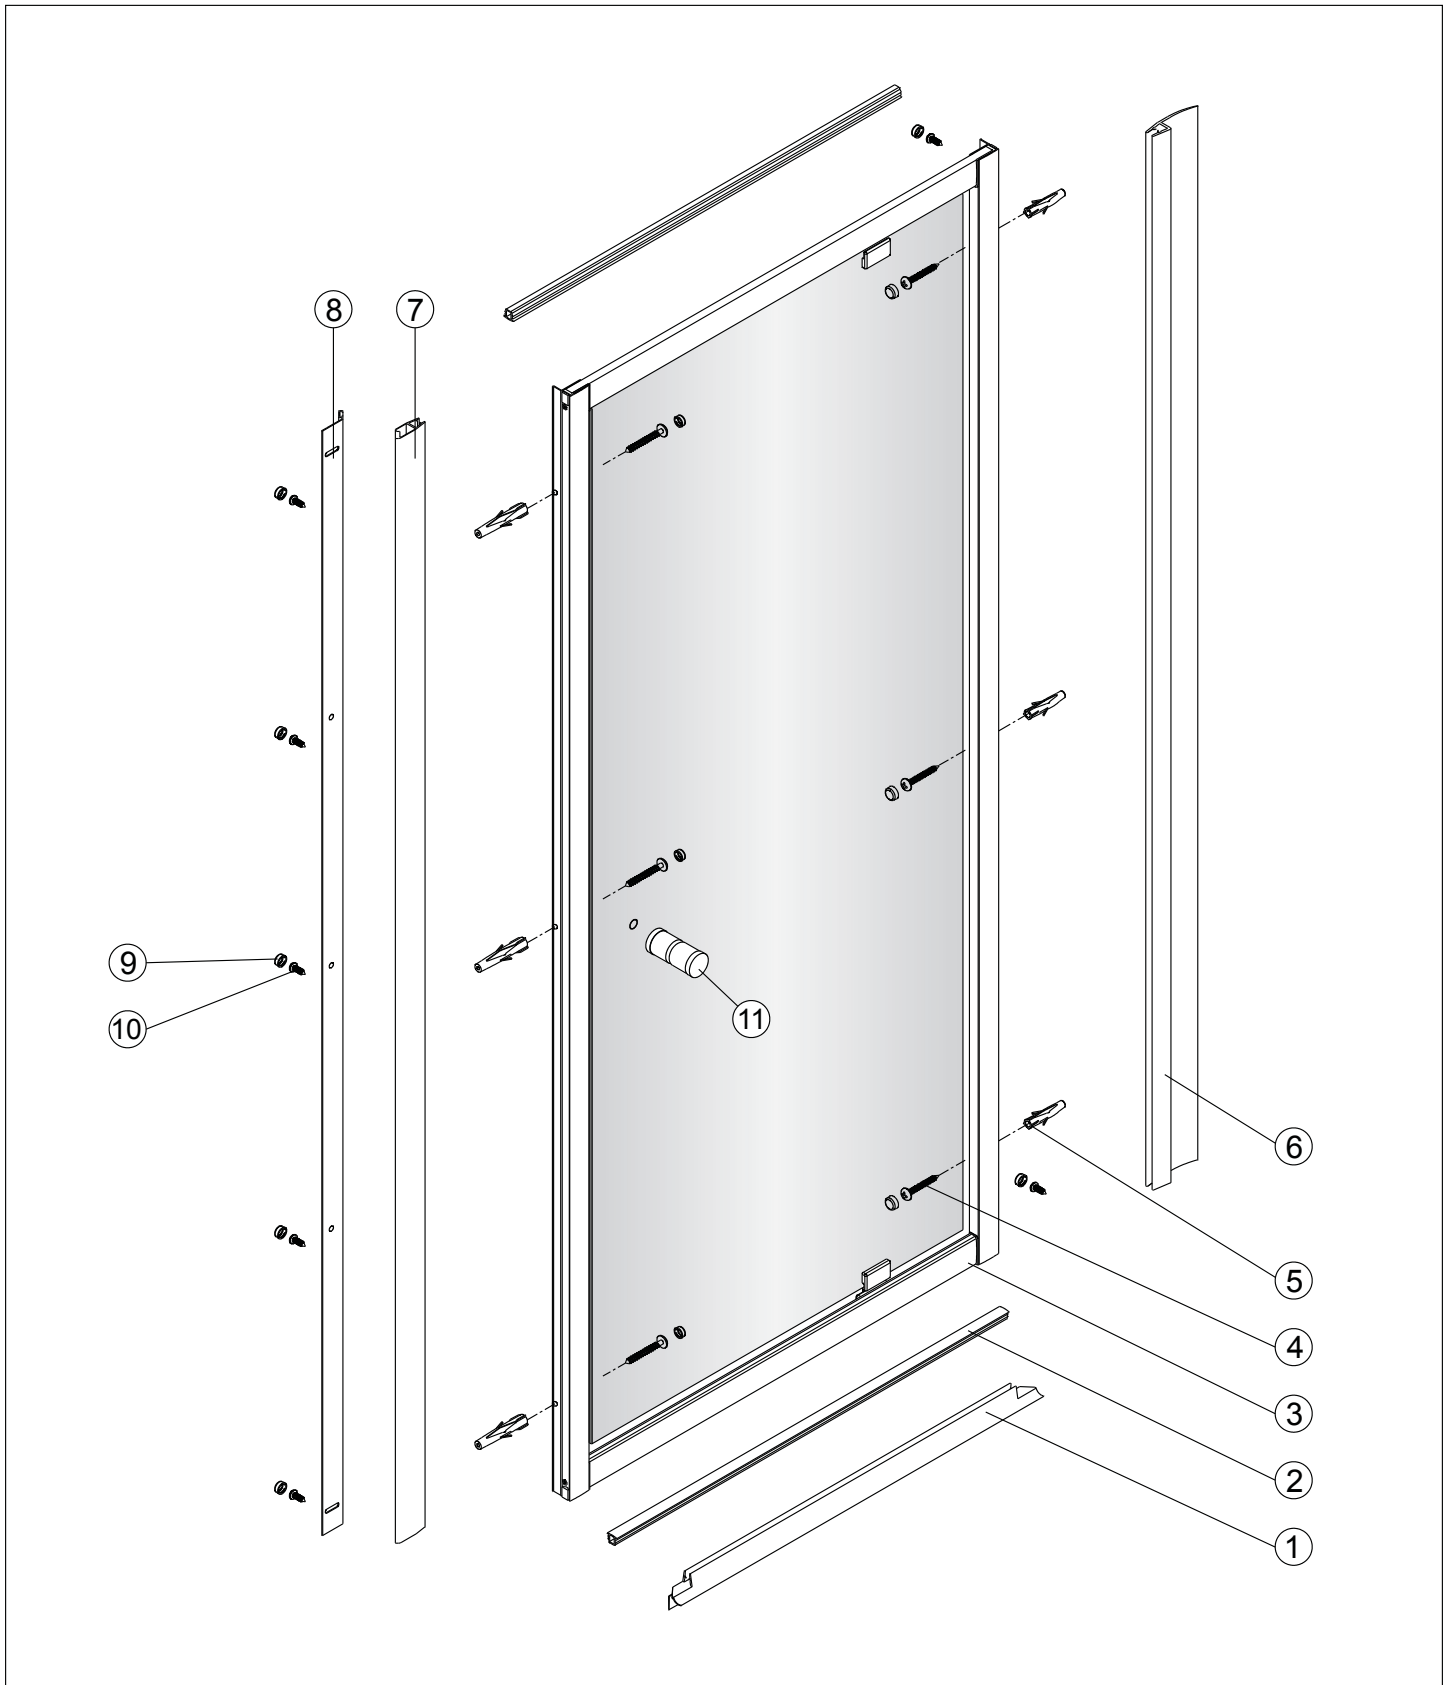

Notice de montage

Porte de douche DAN pivotante

<p>1</p>  <p>x1</p>	<p>2</p>  <p>x2</p>	<p>3</p>  <p>x1</p>	<p>4</p>  <p>Vis 4x40</p> <p>x6</p>	<p>5</p>  <p>x6</p>	<p>6</p>  <p>x1</p>	<p>7</p>  <p>x1</p>	<p>8</p>  <p>x1</p>
<p>9</p>  <p>x13</p>	<p>10</p>  <p>Vis 4x8</p> <p>x7</p>	<p>11</p>  <p>x1</p>					

Dimension(mm)	
670	→ 700
770	→ 800
870	→ 900

6

7

10

11

12

13

CONDITIONS DE GARANTIE : Reportez-vous au livret de garantie Lapeyre, disponible aussi sur le site www.lapeyre.fr