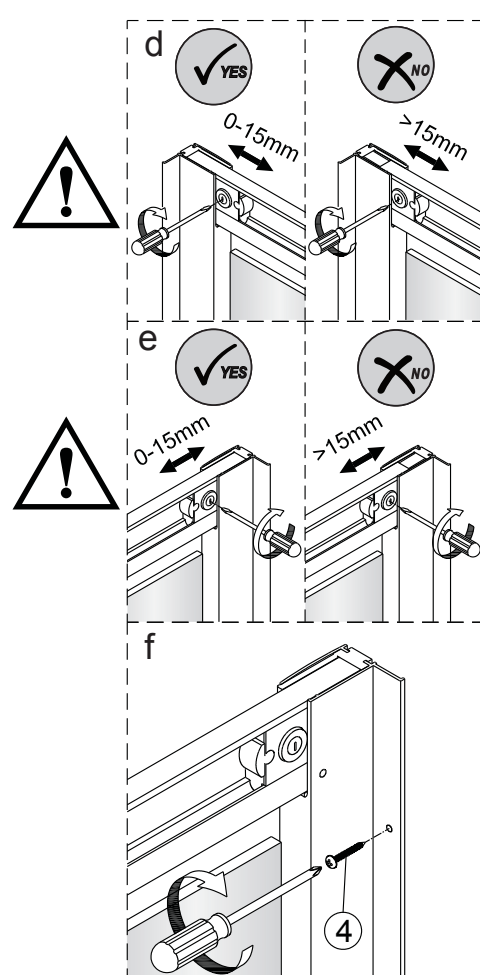

Notice de montage

Porte de douche DAN pivotante

<p>1</p>  <p>x1</p>	<p>2</p>  <p>x2</p>	<p>3</p>  <p>x1</p>	<p>4</p>  <p>Vis 4x40</p> <p>x6</p>	<p>5</p>  <p>x6</p>	<p>6</p>  <p>x1</p>	<p>7</p>  <p>x1</p>	<p>8</p>  <p>x1</p>
<p>9</p>  <p>x13</p>	<p>10</p>  <p>Vis 4x8</p> <p>x7</p>	<p>11</p>  <p>x1</p>					

Dimension(mm)	
670	→ 700
770	→ 800
870	→ 900

6

7

10

11

12

13

CONDITIONS DE GARANTIE : Reportez-vous au livret de garantie Lapeyre, disponible aussi sur le site www.lapeyre.fr