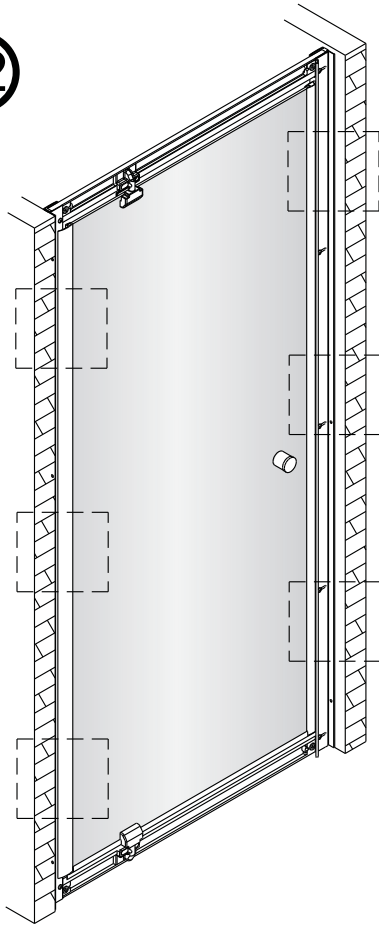

Notice de montage

Porte de douche DAN pivotante

<p>1</p>  <p>x1</p>	<p>2</p>  <p>x2</p>	<p>3</p>  <p>x1</p>	<p>4</p>  <p>Vis 4x40</p> <p>x6</p>	<p>5</p>  <p>x6</p>	<p>6</p>  <p>x1</p>	<p>7</p>  <p>x1</p>	<p>8</p>  <p>x1</p>
<p>9</p>  <p>x13</p>	<p>10</p>  <p>Vis 4x8</p> <p>x7</p>	<p>11</p>  <p>x1</p>					

Dimension(mm)	
670	→ 700
770	→ 800
870	→ 900

6

7

10

11

12

13

CONDITIONS DE GARANTIE : Reportez-vous au livret de garantie Lapeyre, disponible aussi sur le site www.lapeyre.fr