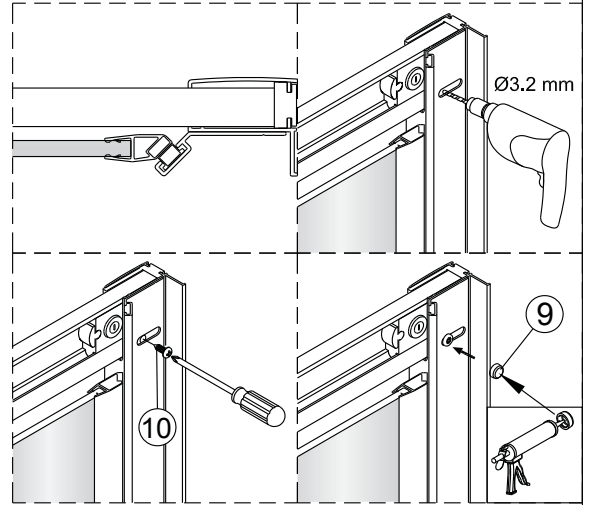

Notice de montage

Porte de douche DAN pivotante

<p>1</p>  <p>x1</p>	<p>2</p>  <p>x2</p>	<p>3</p>  <p>x1</p>	<p>4</p>  <p>Vis 4x40</p> <p>x6</p>	<p>5</p>  <p>x6</p>	<p>6</p>  <p>x1</p>	<p>7</p>  <p>x1</p>	<p>8</p>  <p>x1</p>
<p>9</p>  <p>x13</p>	<p>10</p>  <p>Vis 4x8</p> <p>x7</p>	<p>11</p>  <p>x1</p>					

Dimension(mm)	
670	→ 700
770	→ 800
870	→ 900

6

7

10

11

12

13

CONDITIONS DE GARANTIE : Reportez-vous au livret de garantie Lapeyre, disponible aussi sur le site www.lapeyre.fr