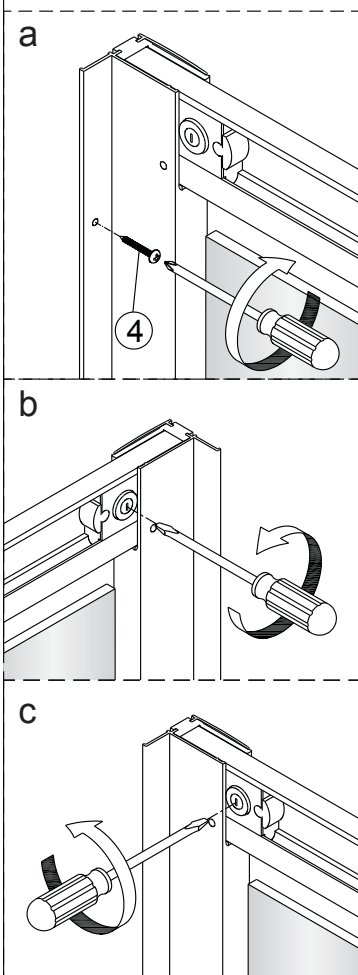

Notice de montage

Porte de douche DAN pivotante

<p>1</p>  <p>x1</p>	<p>2</p>  <p>x2</p>	<p>3</p>  <p>x1</p>	<p>4</p>  <p>Vis 4x40</p> <p>x6</p>	<p>5</p>  <p>x6</p>	<p>6</p>  <p>x1</p>	<p>7</p>  <p>x1</p>	<p>8</p>  <p>x1</p>
<p>9</p>  <p>x13</p>	<p>10</p>  <p>Vis 4x8</p> <p>x7</p>	<p>11</p>  <p>x1</p>					

Dimension(mm)	
670	→ 700
770	→ 800
870	→ 900

6

7

10

11

12

13

CONDITIONS DE GARANTIE : Reportez-vous au livret de garantie Lapeyre, disponible aussi sur le site www.lapeyre.fr