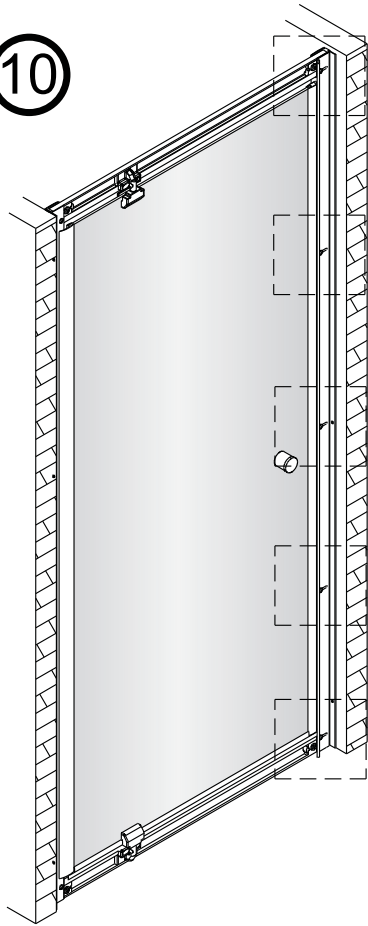

Notice de montage

Porte de douche DAN pivotante

<p>1</p>  <p>x1</p>	<p>2</p>  <p>x2</p>	<p>3</p>  <p>x1</p>	<p>4</p>  <p>Vis 4x40</p> <p>x6</p>	<p>5</p>  <p>x6</p>	<p>6</p>  <p>x1</p>	<p>7</p>  <p>x1</p>	<p>8</p>  <p>x1</p>
<p>9</p>  <p>x13</p>	<p>10</p>  <p>Vis 4x8</p> <p>x7</p>	<p>11</p>  <p>x1</p>					

Dimension(mm)	
670	→ 700
770	→ 800
870	→ 900

6

7

10

11

12

13

CONDITIONS DE GARANTIE : Reportez-vous au livret de garantie Lapeyre, disponible aussi sur le site www.lapeyre.fr