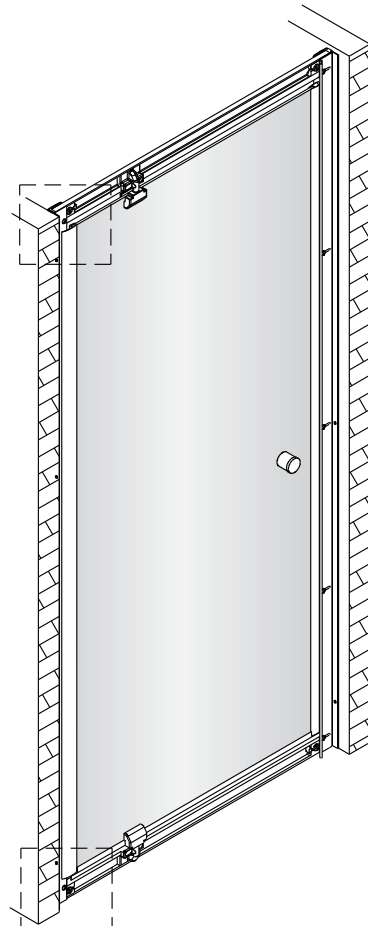

Notice de montage

Porte de douche DAN pivotante

<p>1</p>  <p>x1</p>	<p>2</p>  <p>x2</p>	<p>3</p>  <p>x1</p>	<p>4</p>  <p>Vis 4x40</p> <p>x6</p>	<p>5</p>  <p>x6</p>	<p>6</p>  <p>x1</p>	<p>7</p>  <p>x1</p>	<p>8</p>  <p>x1</p>
<p>9</p>  <p>x13</p>	<p>10</p>  <p>Vis 4x8</p> <p>x7</p>	<p>11</p>  <p>x1</p>					

Dimension(mm)	
670	→ 700
770	→ 800
870	→ 900

6

7

10

11

12

13

CONDITIONS DE GARANTIE : Reportez-vous au livret de garantie Lapeyre, disponible aussi sur le site www.lapeyre.fr