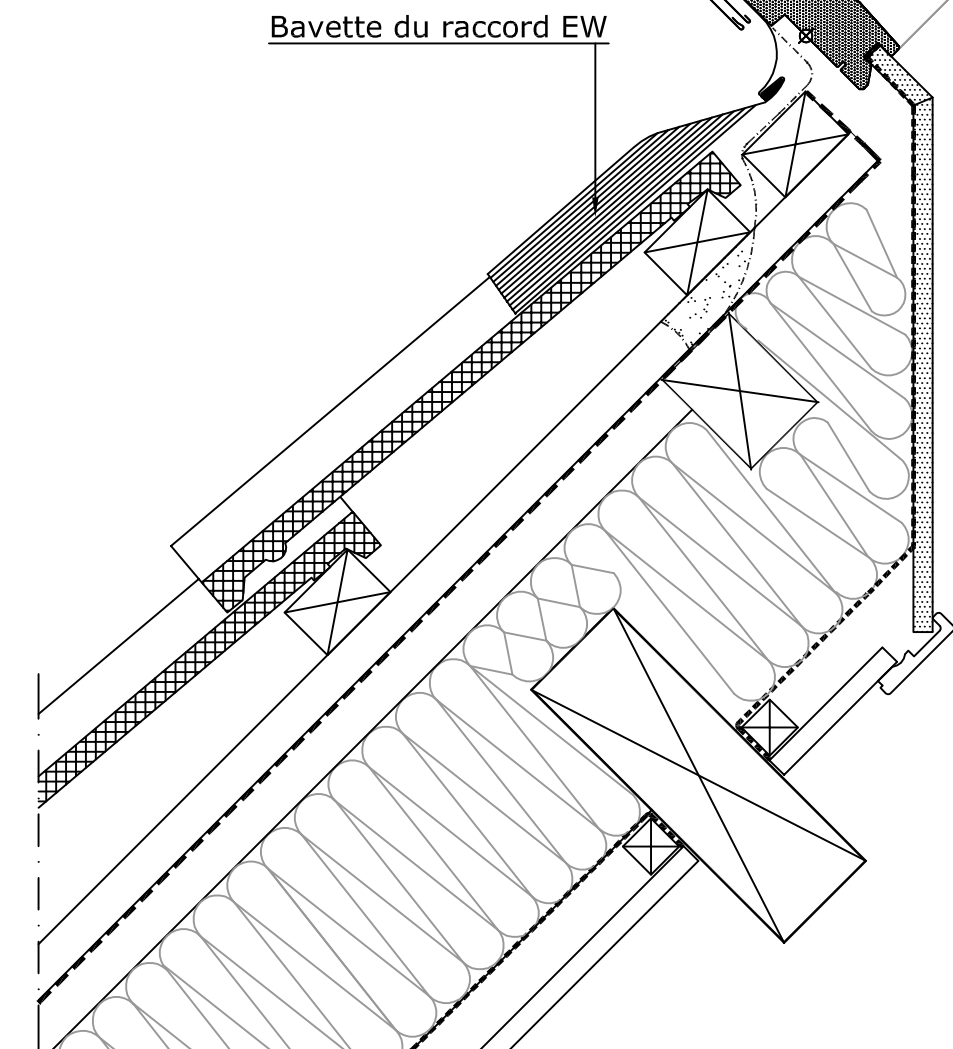

# EW0000

Fenêtre VELUX posée sur tuiles avec le raccordement rénovation EW0000