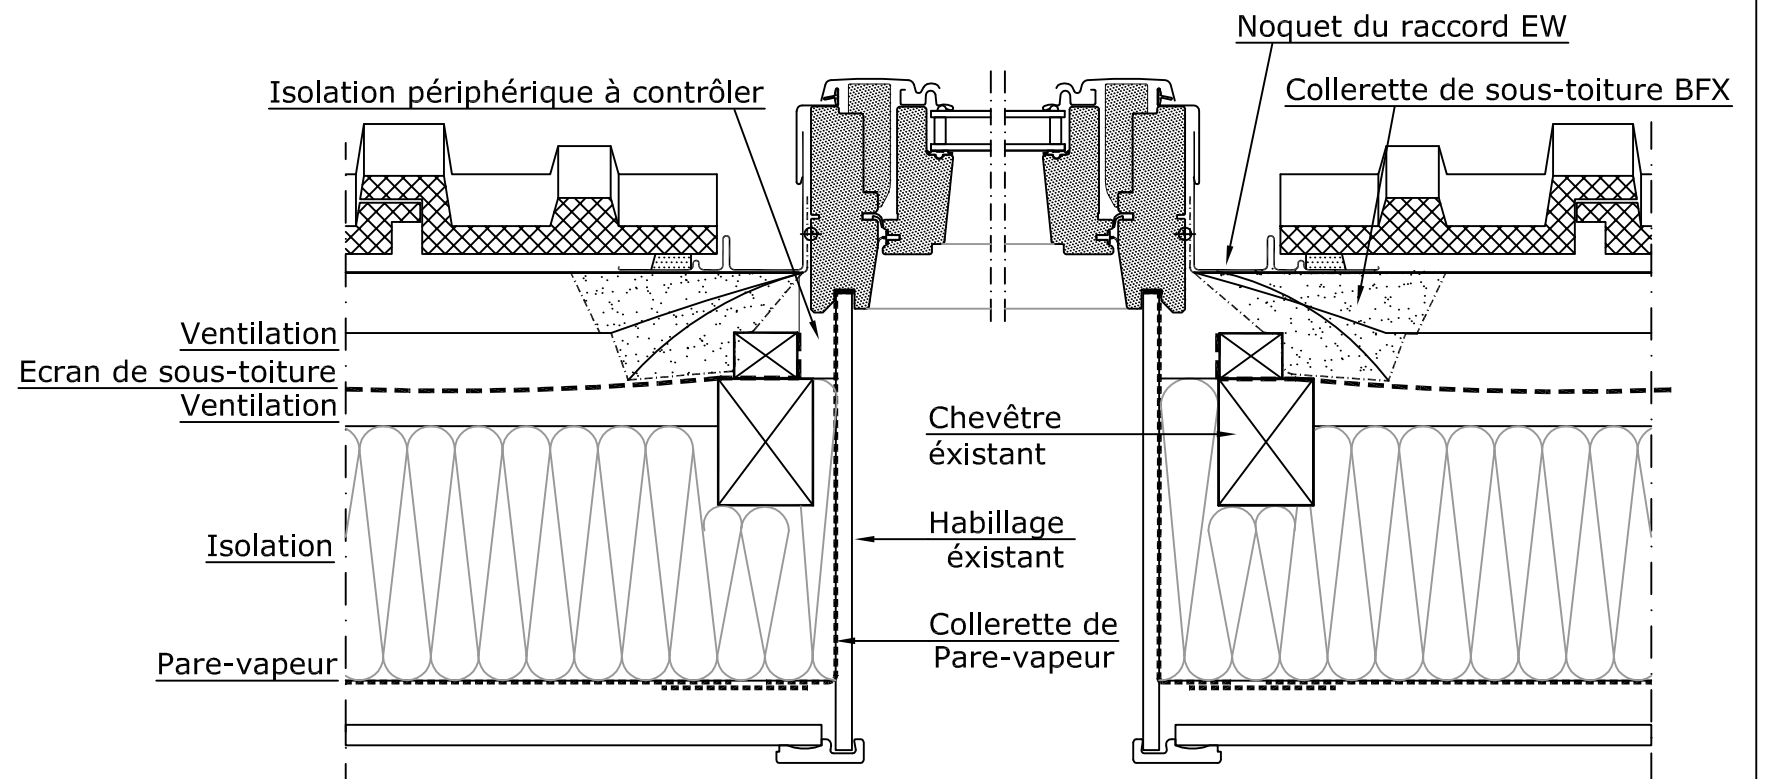

# EW0000

Fenêtre VELUX posée sur tuiles avec le raccordement rénovation EW0000