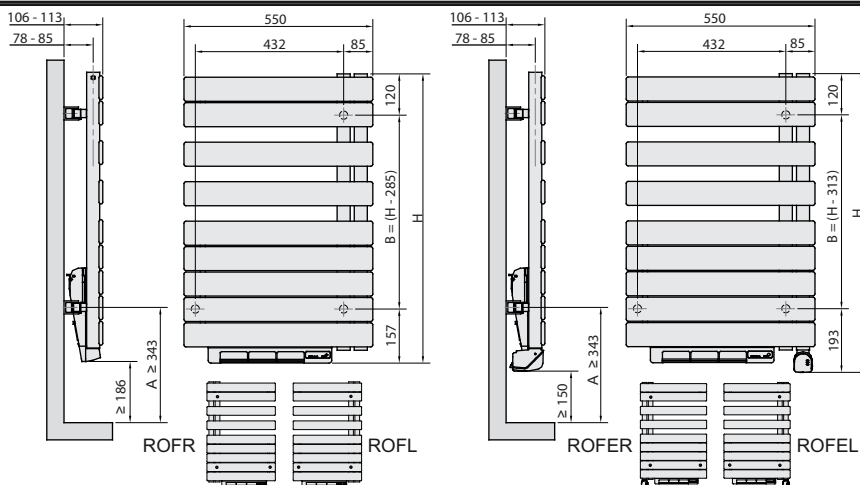

Z22630-01

- DE** Montageanleitung
- ES** Instrucciones de montaje
- FR** Instructions de montage
- GB** Assembly Instructions
- IT** Istruzione di montaggio
- NL** Montagehandleiding
- PO** Instrukcja montazu

Original mounting instruction 01/03/10 PVA

*NIHT BEDECKEN
NO CUBRIR
NE PAS COUVRIR
DO NOT COVER
NON COPRIRE
NIET BEDEKKENNIE
NIE PRZYKRYWAC*

	H	H	
FL081-055	805	ROFR090-055/F	834
FL118-055	1183	ROFR130-055/F	1212
FL168-055	1676	ROFR180-055/F	1705
FR081-055	805	ROFL090-055/F	834
FR118-055	1183	ROFL130-055/F	1212
FR168-055	1676	ROFL180-055/F	1705
TFL050-055IF	893	ROFER090-055/F	870
TFL075-055IF	1271	ROFER130-055/F	1248
TFL100-055IF	1764	ROFER180-055/F	1741
TFR050-055TF	852	ROFEL090-055/F	870
TFR075-055TF	1230	ROFEL130-055/F	1248
TFR100-055TF	1723	ROFEL180-055/F	1741