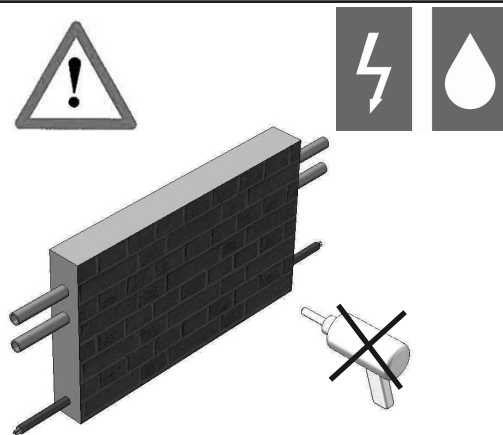

Z22630-01

- DE** Montageanleitung
- ES** Instrucciones de montaje
- FR** Instructions de montage
- GB** Assembly Instructions
- IT** Istruzione di montaggio
- NL** Montagehandleiding
- PO** Instrukcja montazu

Original mounting instruction 01/03/10 PVA

*NIHT BEDECKEN
NO CUBRIR
NE PAS COUVRIR
DO NOT COVER
NON COPRIRE
NIET BEDEKKENNIE
NIE PRZYKRYWAC*

	H	H	
FL081-055	805	ROFR090-055/F	834
FL118-055	1183	ROFR130-055/F	1212
FL168-055	1676	ROFR180-055/F	1705
FR081-055	805	ROFL090-055/F	834
FR118-055	1183	ROFL130-055/F	1212
FR168-055	1676	ROFL180-055/F	1705
TFL050-055IF	893	ROFER090-055/F	870
TFL075-055IF	1271	ROFER130-055/F	1248
TFL100-055IF	1764	ROFER180-055/F	1741
TFR050-055TF	852	ROFEL090-055/F	870
TFR075-055TF	1230	ROFEL130-055/F	1248
TFR100-055TF	1723	ROFEL180-055/F	1741