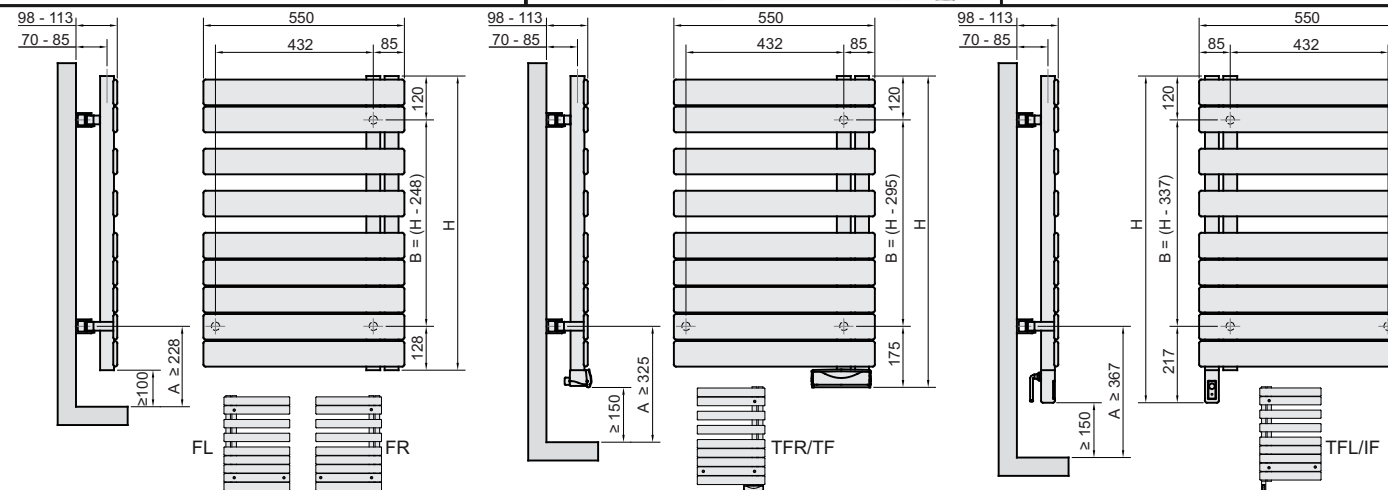

Z22630-01

- DE** Montageanleitung
- ES** Instrucciones de montaje
- FR** Instructions de montage
- GB** Assembly Instructions
- IT** Istruzione di montaggio
- NL** Montagehandleiding
- PO** Instrukcja montazu

Original mounting instruction 01/03/10 PVA

*NIHT BEDECKEN
NO CUBRIR
NE PAS COUVRIR
DO NOT COVER
NON COPRIRE
NIET BEDEKKENNIE
NIE PRZYKRYWAC*

	H	H	
FL081-055	805	ROFR090-055/F	834
FL118-055	1183	ROFR130-055/F	1212
FL168-055	1676	ROFR180-055/F	1705
FR081-055	805	ROFL090-055/F	834
FR118-055	1183	ROFL130-055/F	1212
FR168-055	1676	ROFL180-055/F	1705
TFL050-055IF	893	ROFER090-055/F	870
TFL075-055IF	1271	ROFER130-055/F	1248
TFL100-055IF	1764	ROFER180-055/F	1741
TFR050-055TF	852	ROFEL090-055/F	870
TFR075-055TF	1230	ROFEL130-055/F	1248
TFR100-055TF	1723	ROFEL180-055/F	1741