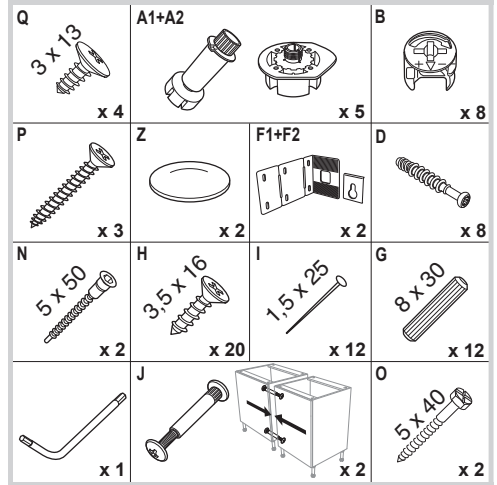

Consultez votre plan d'implantation.

Repérez les pages concernant le meuble à monter.

3

4

3

10418

5**6****7**

8

<https://quefairedemesdechets.fr>

10418 - Conception MDC - 08 / 2022 - Toute reproduction, même partielle, est interdite. (que.com)

7

10418

6

M
8.2 x 13
x 2

7

I
x 12