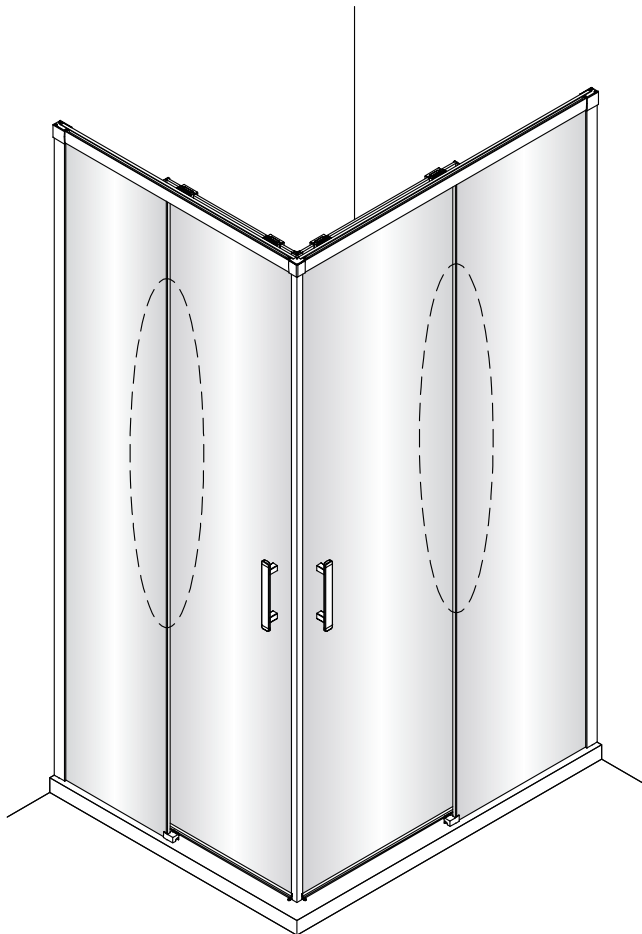

Notice de montage

Porte de douche MARILOU Accès angle carré coulissante asymétrique miroir

1 x10	2 x2	3 x6 Vis4X40	4 x2	5 x4 Vis4X16	6 x2 Vis5X16	7 x1	8 x2	9 x4 Vis4X40	10 x1
11 Petit x1	12 x4	13 x1	14 x2	15 x1	16 x2 Vis4X20	17 x1	18 x1	19 Grand x1	20 x2
21 x2	22 x1	23 x1	24 x1	25 Grand x1	26 Grand x1	27 x1	28 x1	29 x1	30 Petit x1
31 Petit x1	32 x1	33 x2	34 x1	35 x1 4mm 3mm					

1

2

Verre Net
Ce symbole indique que le traitement doit se situer à l'intérieur de la douche

3

4

7

Verre Net
Ce symbole indique que le traitement doit se situer à l'intérieur de la douche

8

Verre Net
Ce symbole indique que le traitement doit se situer à l'intérieur de la douche

9

Verre Net
Ce symbole indique que le traitement doit se situer à l'intérieur de la douche

10

11

12

13

14