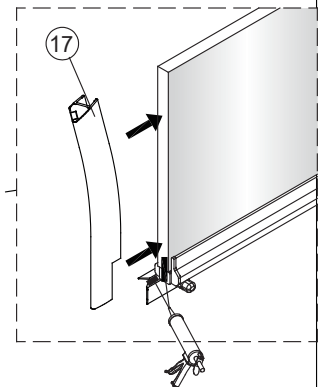

Notice de montage

Porte de douche MARILOU Accès angle carré coulissante asymétrique miroir

1 x10	2 x2	3 x6 Vis4X40	4 x2	5 x4 Vis4X16	6 x2 Vis5X16	7 x1	8 x2	9 x4 Vis4X40	10 x1
11 Petit x1	12 x4	13 x1	14 x2	15 x1	16 x2 Vis4X20	17 x1	18 x1	19 Grand x1	20 x2
21 x2	22 x1	23 x1	24 x1	25 Grand x1	26 Grand x1	27 x1	28 x1	29 x1	30 Petit x1
31 Petit x1	32 x1	33 x2	34 x1	35 x1 4mm 3mm					

1

2

Verre Net
Ce symbole indique que le traitement doit se situer à l'intérieur de la douche

3

4

7

Verre Net
Ce symbole indique que le traitement doit se situer à l'intérieur de la douche

8

Verre Net
Ce symbole indique que le traitement doit se situer à l'intérieur de la douche

9

Verre Net
Ce symbole indique que le traitement doit se situer à l'intérieur de la douche

10

11

12

13

14