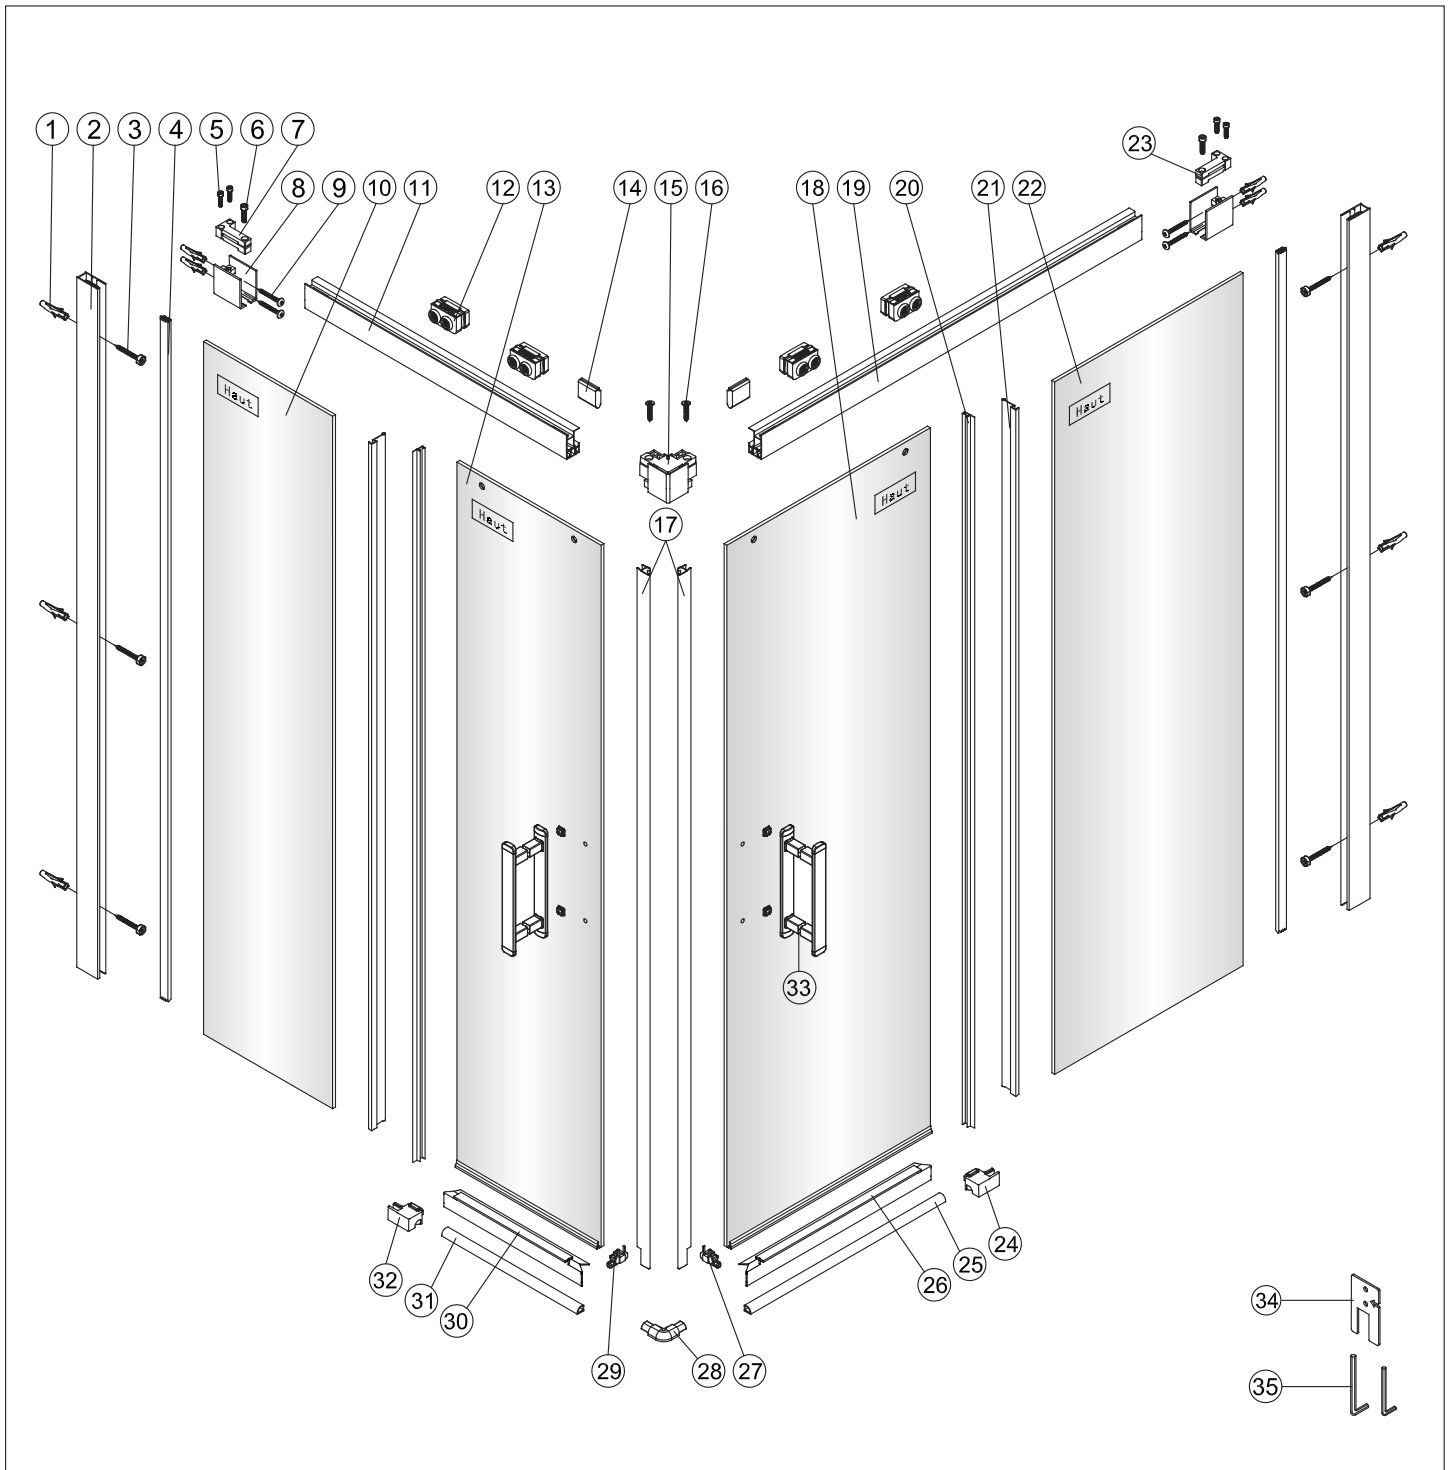

Notice de montage

Porte de douche MARILOU Accès angle carré coulissante asymétrique miroir

1 x10	2 x2	3 x6 Vis4X40	4 x2	5 x4 Vis4X16	6 x2 Vis5X16	7 x1	8 x2	9 x4 Vis4X40	10 x1
11 Petit x1	12 x4	13 x1	14 x2	15 x1	16 x2 Vis4X20	17 x1	18 x1	19 Grand x1	20 x2
21 x2	22 x1	23 x1	24 x1	25 Grand x1	26 Grand x1	27 x1	28 x1	29 x1	30 Petit x1
31 Petit x1	32 x1	33 x2	34 x1	35 x1 4mm 3mm					

1

2

Verre Net
Ce symbole indique que le traitement doit se situer à l'intérieur de la douche

3

4

7

Verre Net
Ce symbole indique que le traitement doit se situer à l'intérieur de la douche

8

Verre Net
Ce symbole indique que le traitement doit se situer à l'intérieur de la douche

9

Verre Net
Ce symbole indique que le traitement doit se situer à l'intérieur de la douche

10

11

12

13

14