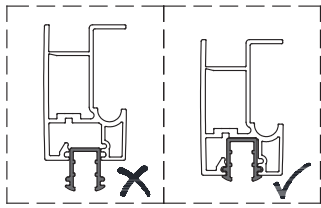

Notice de montage

Porte de douche MARILOU Accès angle carré coulissante asymétrique miroir

1 x10	2 x2	3 x6 Vis4X40	4 x2	5 x4 Vis4X16	6 x2 Vis5X16	7 x1	8 x2	9 x4 Vis4X40	10 x1
11 Petit x1	12 x4	13 x1	14 x2	15 x1	16 x2 Vis4X20	17 x1	18 x1	19 Grand x1	20 x2
21 x2	22 x1	23 x1	24 x1	25 Grand x1	26 Grand x1	27 x1	28 x1	29 x1	30 Petit x1
31 Petit x1	32 x1	33 x2	34 x1	35 x1 4mm 3mm					

1

2

Verre Net
Ce symbole indique que le traitement doit se situer à l'intérieur de la douche

3

4

7

Verre Net
Ce symbole indique que le traitement doit se situer à l'intérieur de la douche

8

Verre Net
Ce symbole indique que le traitement doit se situer à l'intérieur de la douche

9

Verre Net
Ce symbole indique que le traitement doit se situer à l'intérieur de la douche

10

11

12

13

14