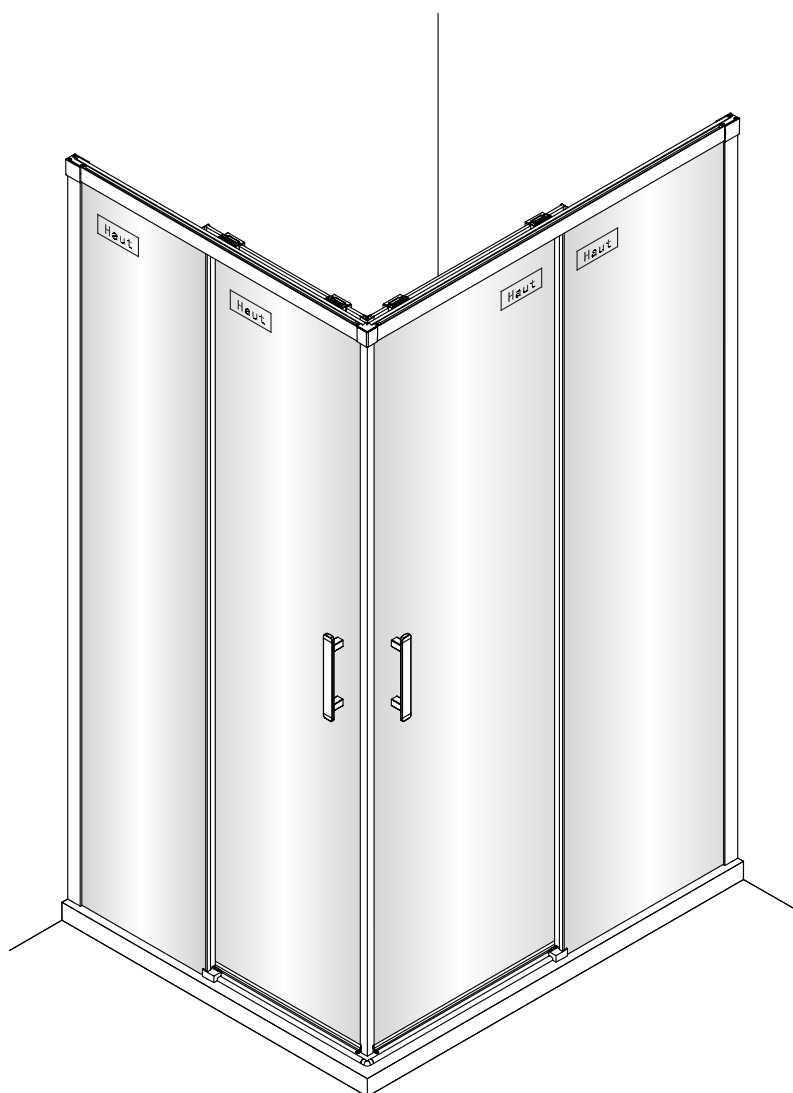

Notice de montage

Porte de douche MARILOU Accès angle carré coulissante asymétrique miroir

1 x10	2 x2	3 x6 Vis4X40	4 x2	5 x4 Vis4X16	6 x2 Vis5X16	7 x1	8 x2	9 x4 Vis4X40	10 x1
11 Petit x1	12 x4	13 x1	14 x2	15 x1	16 x2 Vis4X20	17 x1	18 x1	19 Grand x1	20 x2
21 x2	22 x1	23 x1	24 x1	25 Grand x1	26 Grand x1	27 x1	28 x1	29 x1	30 Petit x1
31 Petit x1	32 x1	33 x2	34 x1	35 x1 4mm 3mm					

1

2

Verre Net
Ce symbole indique que le traitement doit se situer à l'intérieur de la douche

3

4

7

Verre Net
Ce symbole indique que le traitement doit se situer à l'intérieur de la douche

8

Verre Net
Ce symbole indique que le traitement doit se situer à l'intérieur de la douche

9

Verre Net
Ce symbole indique que le traitement doit se situer à l'intérieur de la douche

10

11

12

13

14