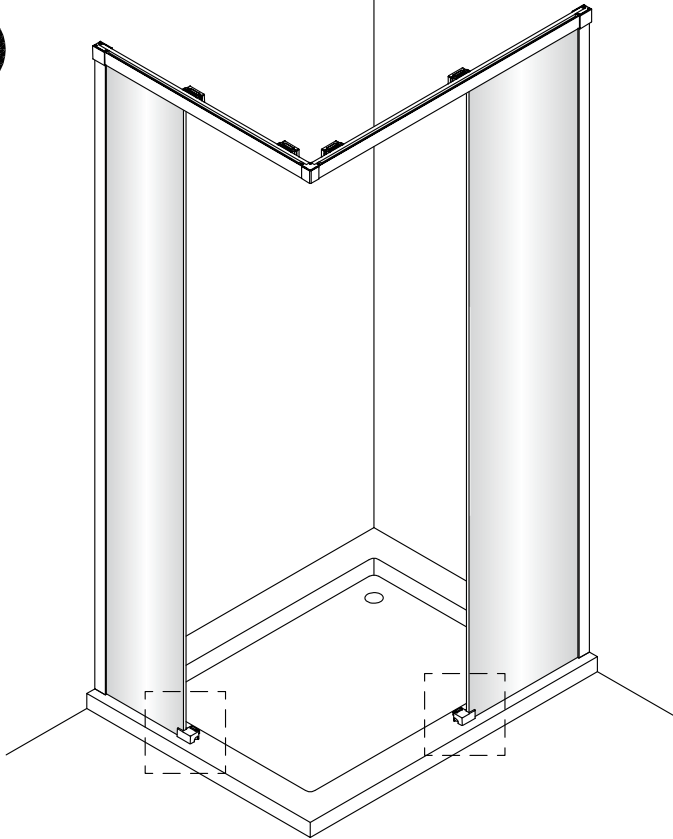

Notice de montage

Porte de douche MARILOU Accès angle carré coulissante asymétrique miroir

1 x10	2 x2	3 x6 Vis4X40	4 x2	5 x4 Vis4X16	6 x2 Vis5X16	7 x1	8 x2	9 x4 Vis4X40	10 x1
11 Petit x1	12 x4	13 x1	14 x2	15 x1	16 x2 Vis4X20	17 x1	18 x1	19 Grand x1	20 x2
21 x2	22 x1	23 x1	24 x1	25 Grand x1	26 Grand x1	27 x1	28 x1	29 x1	30 Petit x1
31 Petit x1	32 x1	33 x2	34 x1	35 x1 4mm 3mm					

1

2

Verre Net
Ce symbole indique que le traitement doit se situer à l'intérieur de la douche

3

4

7

Verre Net
Ce symbole indique que le traitement doit se situer à l'intérieur de la douche

8

Verre Net
Ce symbole indique que le traitement doit se situer à l'intérieur de la douche

9

Verre Net
Ce symbole indique que le traitement doit se situer à l'intérieur de la douche

10

11

12

13

14