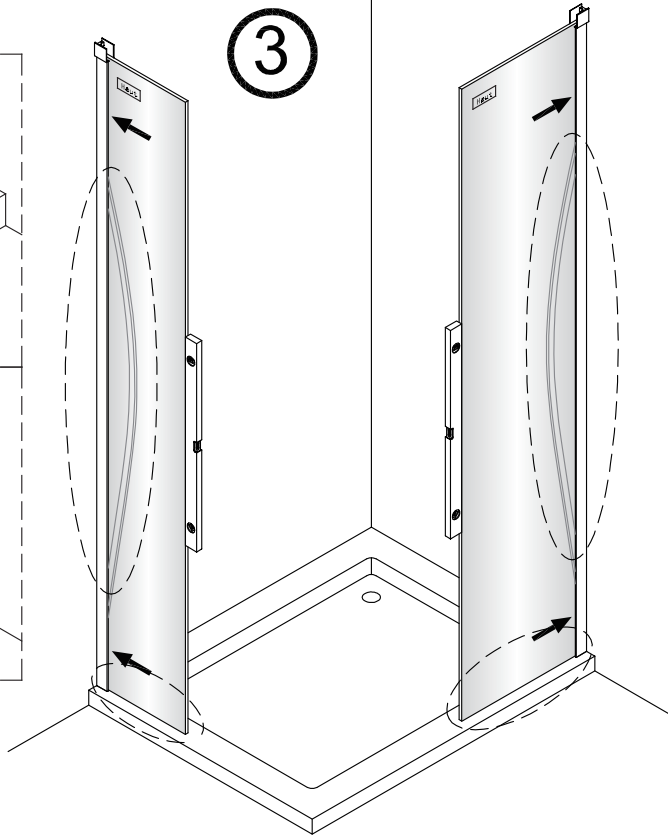

Notice de montage

Porte de douche MARILOU Accès angle carré coulissante asymétrique miroir

1 x10	2 x2	3 x6 Vis4X40	4 x2	5 x4 Vis4X16	6 x2 Vis5X16	7 x1	8 x2	9 x4 Vis4X40	10 x1
11 Petit x1	12 x4	13 x1	14 x2	15 x1	16 x2 Vis4X20	17 x1	18 x1	19 Grand x1	20 x2
21 x2	22 x1	23 x1	24 x1	25 Grand x1	26 Grand x1	27 x1	28 x1	29 x1	30 Petit x1
31 Petit x1	32 x1	33 x2	34 x1	35 x1 4mm 3mm					

1

2

Verre Net
Ce symbole indique que le traitement doit se situer à l'intérieur de la douche

3

4

7

Verre Net
Ce symbole indique que le traitement doit se situer à l'intérieur de la douche

8

Verre Net
Ce symbole indique que le traitement doit se situer à l'intérieur de la douche

9

Verre Net
Ce symbole indique que le traitement doit se situer à l'intérieur de la douche

10

11

12

13

14