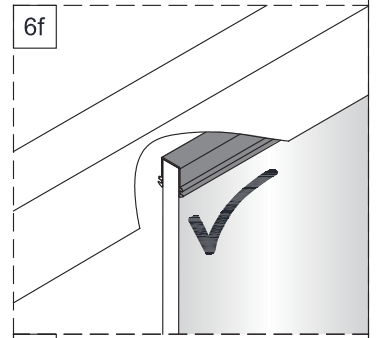

Notice de montage

Porte de douche MARILOU Accès angle carré coulissante asymétrique miroir

1 x10	2 x2	3 x6 Vis4X40	4 x2	5 x4 Vis4X16	6 x2 Vis5X16	7 x1	8 x2	9 x4 Vis4X40	10 x1
11 Petit x1	12 x4	13 x1	14 x2	15 x1	16 x2 Vis4X20	17 x1	18 x1	19 Grand x1	20 x2
21 x2	22 x1	23 x1	24 x1	25 Grand x1	26 Grand x1	27 x1	28 x1	29 x1	30 Petit x1
31 Petit x1	32 x1	33 x2	34 x1	35 x1 4mm 3mm					

1

2

Verre Net
Ce symbole indique que le traitement doit se situer à l'intérieur de la douche

3

4

7

Verre Net
Ce symbole indique que le traitement doit se situer à l'intérieur de la douche

8

Verre Net
Ce symbole indique que le traitement doit se situer à l'intérieur de la douche

9

Verre Net
Ce symbole indique que le traitement doit se situer à l'intérieur de la douche

10

11

12

13

14