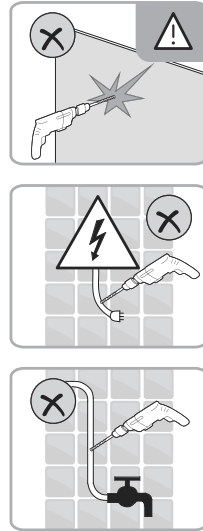

Notice de montage

Porte de douche MARILOU Accès angle carré coulissante asymétrique miroir

1 x10	2 x2	3 x6 Vis4X40	4 x2	5 x4 Vis4X16	6 x2 Vis5X16	7 x1	8 x2	9 x4 Vis4X40	10 x1
11 Petit x1	12 x4	13 x1	14 x2	15 x1	16 x2 Vis4X20	17 x1	18 x1	19 Grand x1	20 x2
21 x2	22 x1	23 x1	24 x1	25 Grand x1	26 Grand x1	27 x1	28 x1	29 x1	30 Petit x1
31 Petit x1	32 x1	33 x2	34 x1	35 x1 4mm 3mm					

1

2

Verre Net
Ce symbole indique que le traitement doit se situer à l'intérieur de la douche

3

4

7

Verre Net
Ce symbole indique que le traitement doit se situer à l'intérieur de la douche

8

Verre Net
Ce symbole indique que le traitement doit se situer à l'intérieur de la douche

9

Verre Net
Ce symbole indique que le traitement doit se situer à l'intérieur de la douche

10

11

12

13

14