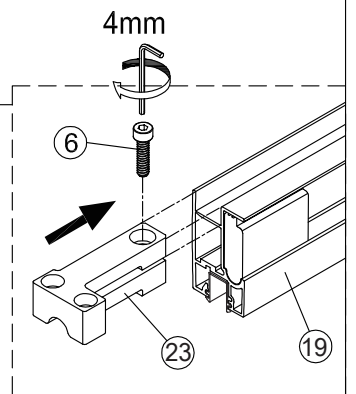

Notice de montage

Porte de douche MARILOU Accès angle carré coulissante asymétrique miroir

1 x10	2 x2	3 x6 Vis4X40	4 x2	5 x4 Vis4X16	6 x2 Vis5X16	7 x1	8 x2	9 x4 Vis4X40	10 x1
11 Petit x1	12 x4	13 x1	14 x2	15 x1	16 x2 Vis4X20	17 x1	18 x1	19 Grand x1	20 x2
21 x2	22 x1	23 x1	24 x1	25 Grand x1	26 Grand x1	27 x1	28 x1	29 x1	30 Petit x1
31 Petit x1	32 x1	33 x2	34 x1	35 x1 4mm 3mm					

1

2

Verre Net
Ce symbole indique que le traitement doit se situer à l'intérieur de la douche

3

4

7

Verre Net
Ce symbole indique que le traitement doit se situer à l'intérieur de la douche

8

Verre Net
Ce symbole indique que le traitement doit se situer à l'intérieur de la douche

9

Verre Net
Ce symbole indique que le traitement doit se situer à l'intérieur de la douche

10

11

12

13

14