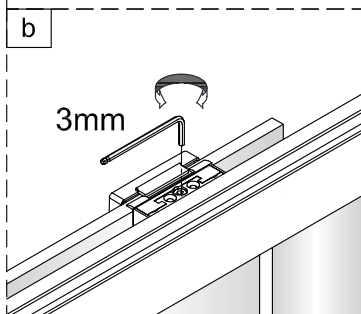

Notice de montage

Porte de douche MARILOU Accès angle carré coulissante asymétrique miroir

1 x10	2 x2	3 x6 Vis4X40	4 x2	5 x4 Vis4X16	6 x2 Vis5X16	7 x1	8 x2	9 x4 Vis4X40	10 x1
11 Petit x1	12 x4	13 x1	14 x2	15 x1	16 x2 Vis4X20	17 x1	18 x1	19 Grand x1	20 x2
21 x2	22 x1	23 x1	24 x1	25 Grand x1	26 Grand x1	27 x1	28 x1	29 x1	30 Petit x1
31 Petit x1	32 x1	33 x2	34 x1	35 x1 4mm 3mm					

1

2

Verre Net
Ce symbole indique que le traitement doit se situer à l'intérieur de la douche

3

4

7

Verre Net
Ce symbole indique que le traitement doit se situer à l'intérieur de la douche

8

Verre Net
Ce symbole indique que le traitement doit se situer à l'intérieur de la douche

9

Verre Net
Ce symbole indique que le traitement doit se situer à l'intérieur de la douche

10

11

12

13

14