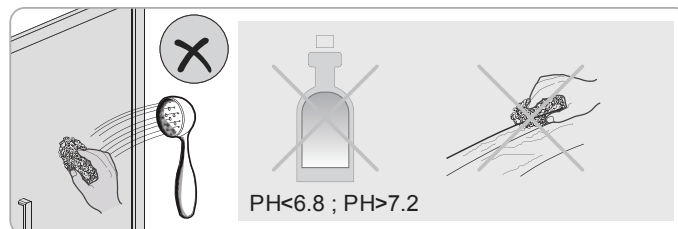

Notice de montage

Porte de douche MARILOU Accès angle carré coulissante asymétrique miroir

1 x10	2 x2	3 x6 Vis4X40	4 x2	5 x4 Vis4X16	6 x2 Vis5X16	7 x1	8 x2	9 x4 Vis4X40	10 x1
11 Petit x1	12 x4	13 x1	14 x2	15 x1	16 x2 Vis4X20	17 x1	18 x1	19 Grand x1	20 x2
21 x2	22 x1	23 x1	24 x1	25 Grand x1	26 Grand x1	27 x1	28 x1	29 x1	30 Petit x1
31 Petit x1	32 x1	33 x2	34 x1	35 x1 4mm 3mm					

1

2

Verre Net
Ce symbole indique que le traitement doit se situer à l'intérieur de la douche

3

4

7

Verre Net
Ce symbole indique que le traitement doit se situer à l'intérieur de la douche

8

Verre Net
Ce symbole indique que le traitement doit se situer à l'intérieur de la douche

9

Verre Net
Ce symbole indique que le traitement doit se situer à l'intérieur de la douche

10

11

12

13

14