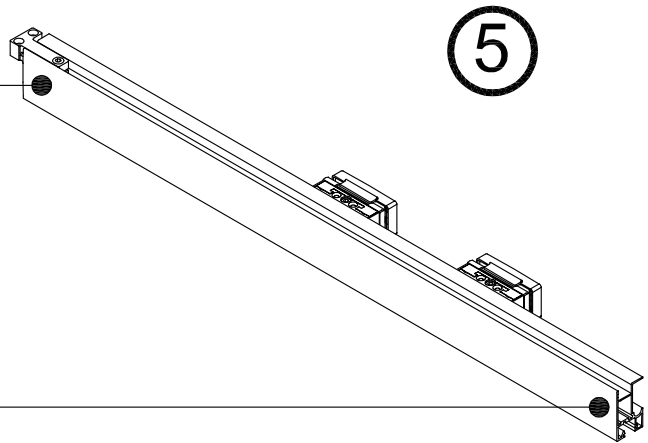

Notice de montage

Porte de douche MARILOU Accès angle carré coulissante asymétrique miroir

1 x10	2 x2	3 x6 Vis4X40	4 x2	5 x4 Vis4X16	6 x2 Vis5X16	7 x1	8 x2	9 x4 Vis4X40	10 x1
11 Petit x1	12 x4	13 x1	14 x2	15 x1	16 x2 Vis4X20	17 x1	18 x1	19 Grand x1	20 x2
21 x2	22 x1	23 x1	24 x1	25 Grand x1	26 Grand x1	27 x1	28 x1	29 x1	30 Petit x1
31 Petit x1	32 x1	33 x2	34 x1	35 x1 4mm 3mm					

1

2

Verre Net
Ce symbole indique que le traitement doit se situer à l'intérieur de la douche

3

4

7

Verre Net
Ce symbole indique que le traitement doit se situer à l'intérieur de la douche

8

Verre Net
Ce symbole indique que le traitement doit se situer à l'intérieur de la douche

9

Verre Net
Ce symbole indique que le traitement doit se situer à l'intérieur de la douche

10

11

12

13

14