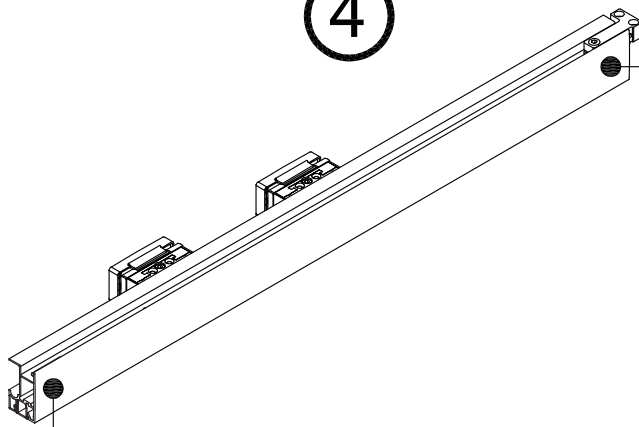

Notice de montage

Porte de douche MARILOU Accès angle carré coulissante asymétrique miroir

1 x10	2 x2	3 x6 Vis4X40	4 x2	5 x4 Vis4X16	6 x2 Vis5X16	7 x1	8 x2	9 x4 Vis4X40	10 x1
11 Petit x1	12 x4	13 x1	14 x2	15 x1	16 x2 Vis4X20	17 x1	18 x1	19 Grand x1	20 x2
21 x2	22 x1	23 x1	24 x1	25 Grand x1	26 Grand x1	27 x1	28 x1	29 x1	30 Petit x1
31 Petit x1	32 x1	33 x2	34 x1	35 x1 4mm 3mm					

1

2

Verre Net
Ce symbole indique que le traitement doit se situer à l'intérieur de la douche

3

4

7

Verre Net
Ce symbole indique que le traitement doit se situer à l'intérieur de la douche

8

Verre Net
Ce symbole indique que le traitement doit se situer à l'intérieur de la douche

9

Verre Net
Ce symbole indique que le traitement doit se situer à l'intérieur de la douche

10

11

12

13

14