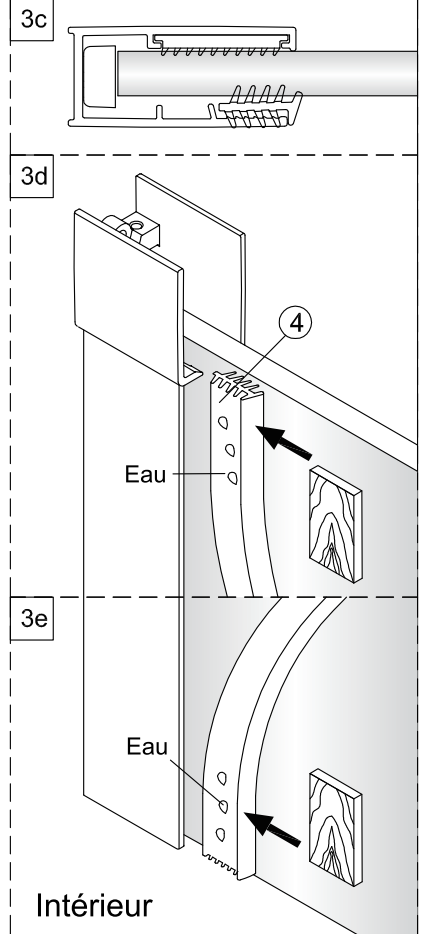

Notice de montage

Porte de douche MARILOU Accès angle carré coulissante asymétrique miroir

1 x10	2 x2	3 x6 Vis4X40	4 x2	5 x4 Vis4X16	6 x2 Vis5X16	7 x1	8 x2	9 x4 Vis4X40	10 x1
11 Petit x1	12 x4	13 x1	14 x2	15 x1	16 x2 Vis4X20	17 x1	18 x1	19 Grand x1	20 x2
21 x2	22 x1	23 x1	24 x1	25 Grand x1	26 Grand x1	27 x1	28 x1	29 x1	30 Petit x1
31 Petit x1	32 x1	33 x2	34 x1	35 x1 4mm 3mm					

1

2

Verre Net
Ce symbole indique que le traitement doit se situer à l'intérieur de la douche

3

4

7

Verre Net
Ce symbole indique que le traitement doit se situer à l'intérieur de la douche

8

Verre Net
Ce symbole indique que le traitement doit se situer à l'intérieur de la douche

9

Verre Net
Ce symbole indique que le traitement doit se situer à l'intérieur de la douche

10

11

12

13

14