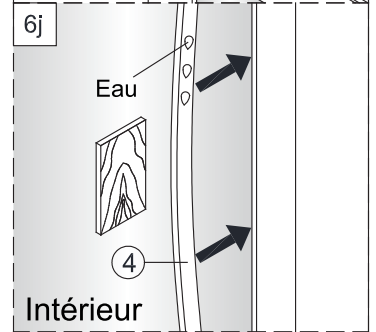

Notice de montage

Porte de douche MARILOU Accès angle carré coulissante asymétrique miroir

1 x10	2 x2	3 x6 Vis4X40	4 x2	5 x4 Vis4X16	6 x2 Vis5X16	7 x1	8 x2	9 x4 Vis4X40	10 x1
11 Petit x1	12 x4	13 x1	14 x2	15 x1	16 x2 Vis4X20	17 x1	18 x1	19 Grand x1	20 x2
21 x2	22 x1	23 x1	24 x1	25 Grand x1	26 Grand x1	27 x1	28 x1	29 x1	30 Petit x1
31 Petit x1	32 x1	33 x2	34 x1	35 x1 4mm 3mm					

1

2

Verre Net
Ce symbole indique que le traitement doit se situer à l'intérieur de la douche

3

4

7

Verre Net
Ce symbole indique que le traitement doit se situer à l'intérieur de la douche

8

Verre Net
Ce symbole indique que le traitement doit se situer à l'intérieur de la douche

9

Verre Net
Ce symbole indique que le traitement doit se situer à l'intérieur de la douche

10

11

12

13

14