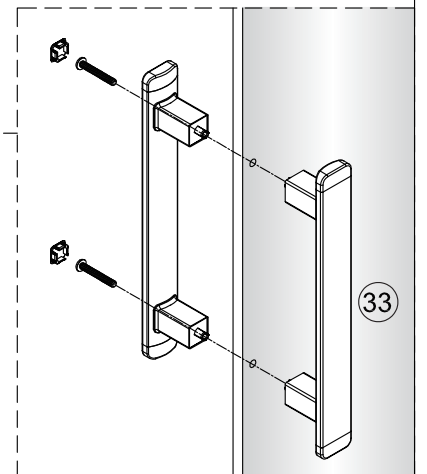

Notice de montage

Porte de douche MARILOU Accès angle carré coulissante asymétrique miroir

1 x10	2 x2	3 x6 Vis4X40	4 x2	5 x4 Vis4X16	6 x2 Vis5X16	7 x1	8 x2	9 x4 Vis4X40	10 x1
11 Petit x1	12 x4	13 x1	14 x2	15 x1	16 x2 Vis4X20	17 x1	18 x1	19 Grand x1	20 x2
21 x2	22 x1	23 x1	24 x1	25 Grand x1	26 Grand x1	27 x1	28 x1	29 x1	30 Petit x1
31 Petit x1	32 x1	33 x2	34 x1	35 x1 4mm 3mm					

1

2

Verre Net
Ce symbole indique que le traitement doit se situer à l'intérieur de la douche

3

4

7

Verre Net
Ce symbole indique que le traitement doit se situer à l'intérieur de la douche

8

Verre Net
Ce symbole indique que le traitement doit se situer à l'intérieur de la douche

9

Verre Net
Ce symbole indique que le traitement doit se situer à l'intérieur de la douche

10

11

12

13

14