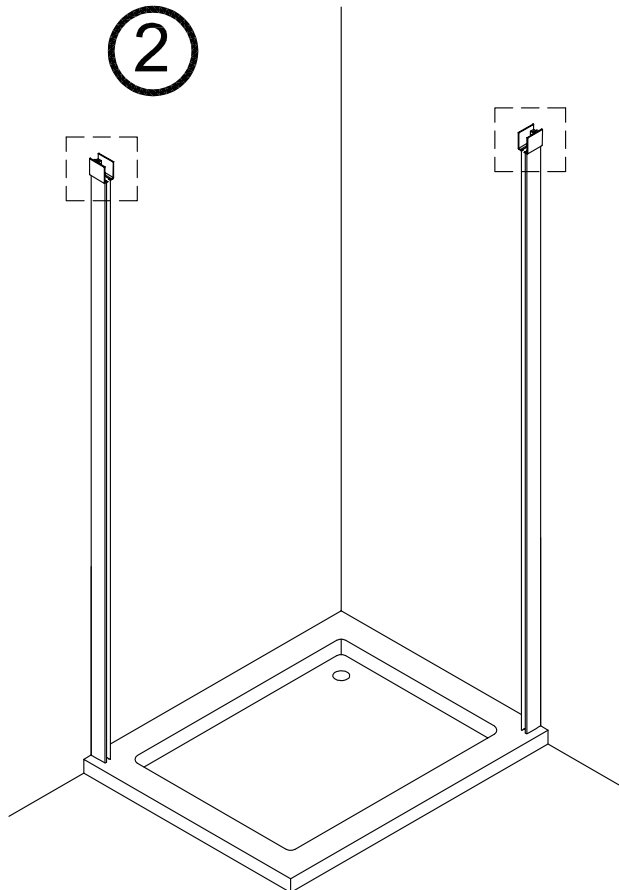

Notice de montage

Porte de douche MARILOU Accès angle carré coulissante asymétrique miroir

1 x10	2 x2	3 x6 Vis4X40	4 x2	5 x4 Vis4X16	6 x2 Vis5X16	7 x1	8 x2	9 x4 Vis4X40	10 x1
11 Petit x1	12 x4	13 x1	14 x2	15 x1	16 x2 Vis4X20	17 x1	18 x1	19 Grand x1	20 x2
21 x2	22 x1	23 x1	24 x1	25 Grand x1	26 Grand x1	27 x1	28 x1	29 x1	30 Petit x1
31 Petit x1	32 x1	33 x2	34 x1	35 x1 4mm 3mm					

1

2

Verre Net
Ce symbole indique que le traitement doit se situer à l'intérieur de la douche

3

4

7

Verre Net
Ce symbole indique que le traitement doit se situer à l'intérieur de la douche

8

Verre Net
Ce symbole indique que le traitement doit se situer à l'intérieur de la douche

9

Verre Net
Ce symbole indique que le traitement doit se situer à l'intérieur de la douche

10

11

12

13

14