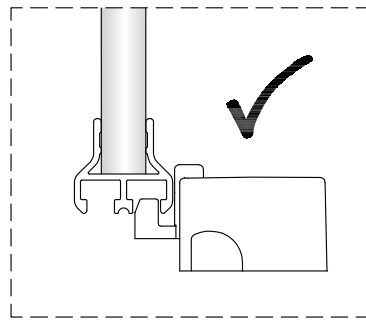

Notice de montage

Porte de douche MARILOU Accès angle carré coulissante asymétrique miroir

1 x10	2 x2	3 x6 Vis4X40	4 x2	5 x4 Vis4X16	6 x2 Vis5X16	7 x1	8 x2	9 x4 Vis4X40	10 x1
11 Petit x1	12 x4	13 x1	14 x2	15 x1	16 x2 Vis4X20	17 x1	18 x1	19 Grand x1	20 x2
21 x2	22 x1	23 x1	24 x1	25 Grand x1	26 Grand x1	27 x1	28 x1	29 x1	30 Petit x1
31 Petit x1	32 x1	33 x2	34 x1	35 x1 4mm 3mm					

1

2

Verre Net
Ce symbole indique que le traitement doit se situer à l'intérieur de la douche

3

4

7

Verre Net
Ce symbole indique que le traitement doit se situer à l'intérieur de la douche

8

Verre Net
Ce symbole indique que le traitement doit se situer à l'intérieur de la douche

9

Verre Net
Ce symbole indique que le traitement doit se situer à l'intérieur de la douche

10

11

12

13

14