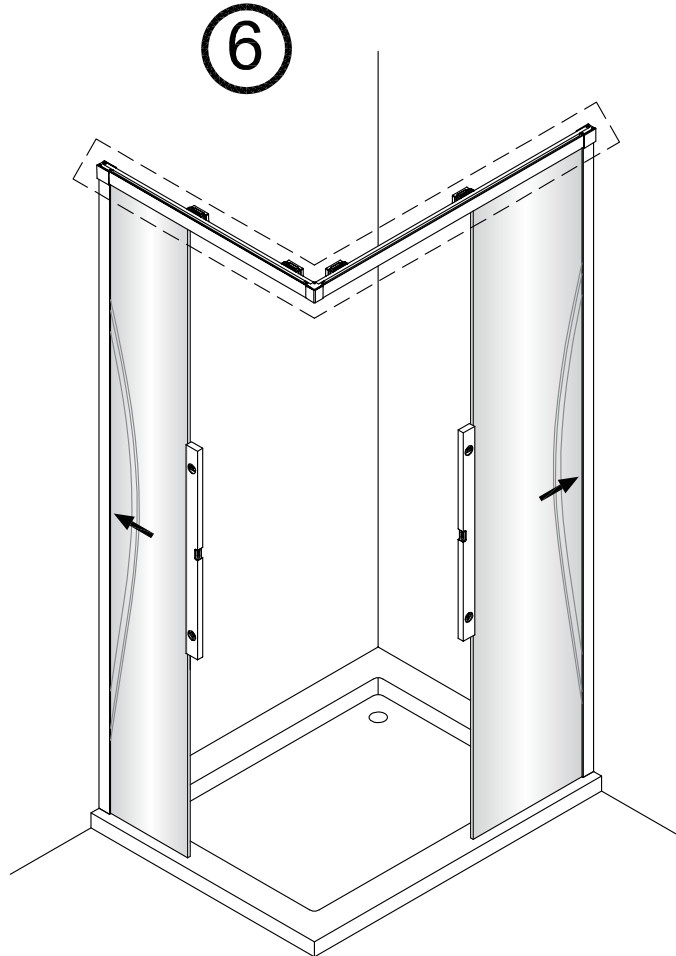

Notice de montage

Porte de douche MARILOU Accès angle carré coulissante asymétrique miroir

1 x10	2 x2	3 x6 Vis4X40	4 x2	5 x4 Vis4X16	6 x2 Vis5X16	7 x1	8 x2	9 x4 Vis4X40	10 x1
11 Petit x1	12 x4	13 x1	14 x2	15 x1	16 x2 Vis4X20	17 x1	18 x1	19 Grand x1	20 x2
21 x2	22 x1	23 x1	24 x1	25 Grand x1	26 Grand x1	27 x1	28 x1	29 x1	30 Petit x1
31 Petit x1	32 x1	33 x2	34 x1	35 x1 4mm 3mm					

1

2

Verre Net
Ce symbole indique que le traitement doit se situer à l'intérieur de la douche

3

4

7

Verre Net
Ce symbole indique que le traitement doit se situer à l'intérieur de la douche

8

Verre Net
Ce symbole indique que le traitement doit se situer à l'intérieur de la douche

9

Verre Net
Ce symbole indique que le traitement doit se situer à l'intérieur de la douche

10

11

12

13

14