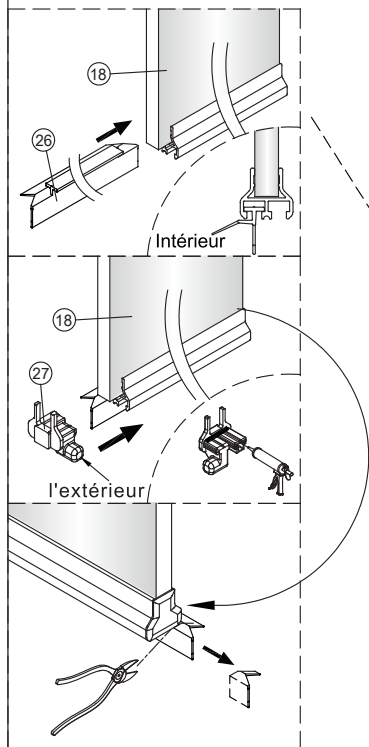

Notice de montage

Porte de douche MARILOU Accès angle carré coulissante asymétrique miroir

1 x10	2 x2	3 x6 Vis4X40	4 x2	5 x4 Vis4X16	6 x2 Vis5X16	7 x1	8 x2	9 x4 Vis4X40	10 x1
11 Petit x1	12 x4	13 x1	14 x2	15 x1	16 x2 Vis4X20	17 x1	18 x1	19 Grand x1	20 x2
21 x2	22 x1	23 x1	24 x1	25 Grand x1	26 Grand x1	27 x1	28 x1	29 x1	30 Petit x1
31 Petit x1	32 x1	33 x2	34 x1	35 x1 4mm 3mm					

1

2

Verre Net
Ce symbole indique que le traitement doit se situer à l'intérieur de la douche

3

4

7

Verre Net
Ce symbole indique que le traitement doit se situer à l'intérieur de la douche

8

Verre Net
Ce symbole indique que le traitement doit se situer à l'intérieur de la douche

9

Verre Net
Ce symbole indique que le traitement doit se situer à l'intérieur de la douche

10

11

12

13

14