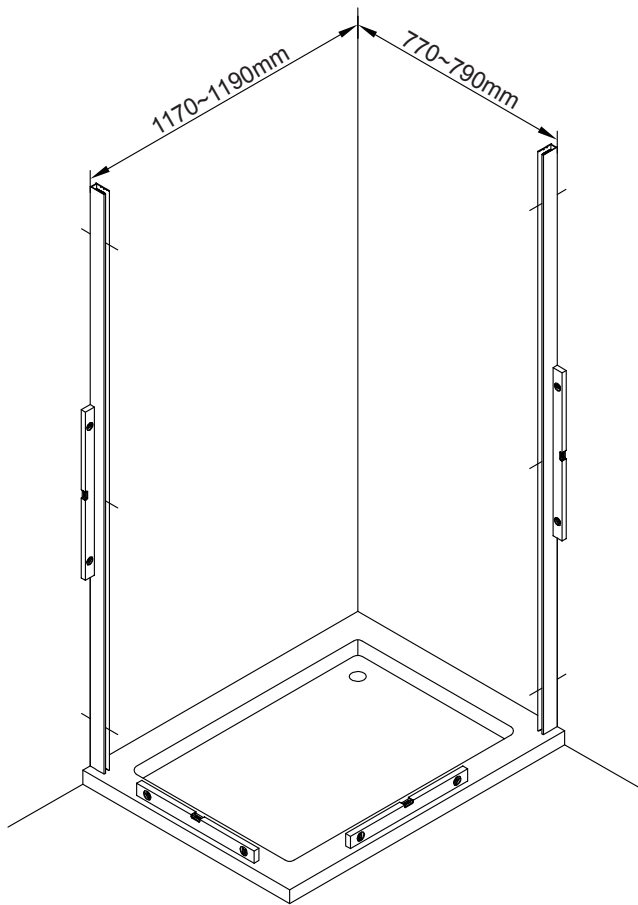

Notice de montage

Porte de douche MARILOU Accès angle carré coulissante asymétrique miroir

1 x10	2 x2	3 x6 Vis4X40	4 x2	5 x4 Vis4X16	6 x2 Vis5X16	7 x1	8 x2	9 x4 Vis4X40	10 x1
11 Petit x1	12 x4	13 x1	14 x2	15 x1	16 x2 Vis4X20	17 x1	18 x1	19 Grand x1	20 x2
21 x2	22 x1	23 x1	24 x1	25 Grand x1	26 Grand x1	27 x1	28 x1	29 x1	30 Petit x1
31 Petit x1	32 x1	33 x2	34 x1	35 x1 4mm 3mm					

1

2

Verre Net
Ce symbole indique que le traitement doit se situer à l'intérieur de la douche

3

4

7

Verre Net
Ce symbole indique que le traitement doit se situer à l'intérieur de la douche

8

Verre Net
Ce symbole indique que le traitement doit se situer à l'intérieur de la douche

9

Verre Net
Ce symbole indique que le traitement doit se situer à l'intérieur de la douche

10

11

12

13

14