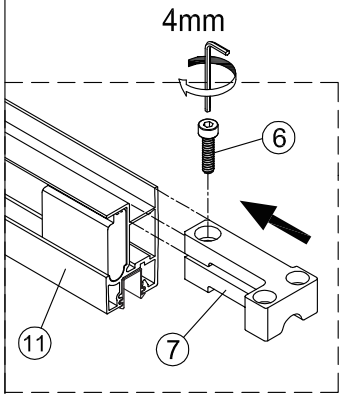

Notice de montage

Porte de douche MARILOU Accès angle carré coulissante asymétrique miroir

1 x10	2 x2	3 x6 Vis4X40	4 x2	5 x4 Vis4X16	6 x2 Vis5X16	7 x1	8 x2	9 x4 Vis4X40	10 x1
11 Petit x1	12 x4	13 x1	14 x2	15 x1	16 x2 Vis4X20	17 x1	18 x1	19 Grand x1	20 x2
21 x2	22 x1	23 x1	24 x1	25 Grand x1	26 Grand x1	27 x1	28 x1	29 x1	30 Petit x1
31 Petit x1	32 x1	33 x2	34 x1	35 x1 4mm 3mm					

1

2

Verre Net
Ce symbole indique que le traitement doit se situer à l'intérieur de la douche

3

4

7

Verre Net
Ce symbole indique que le traitement doit se situer à l'intérieur de la douche

8

Verre Net
Ce symbole indique que le traitement doit se situer à l'intérieur de la douche

9

Verre Net
Ce symbole indique que le traitement doit se situer à l'intérieur de la douche

10

11

12

13

14