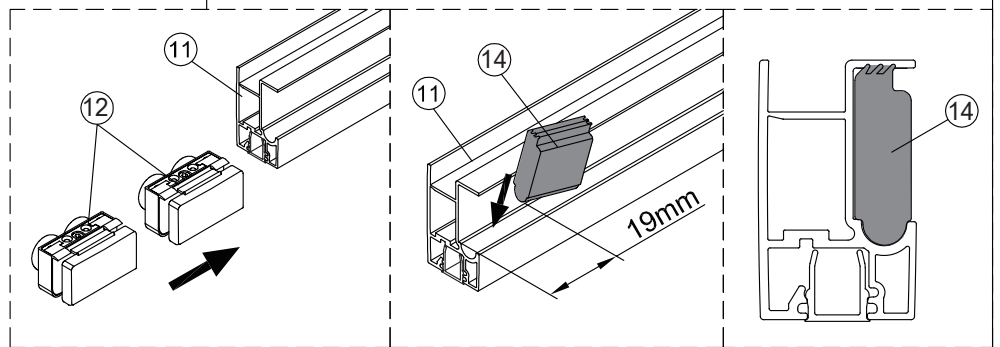

Notice de montage

Porte de douche MARILOU Accès angle carré coulissante asymétrique miroir

1 x10	2 x2	3 x6 Vis4X40	4 x2	5 x4 Vis4X16	6 x2 Vis5X16	7 x1	8 x2	9 x4 Vis4X40	10 x1
11 Petit x1	12 x4	13 x1	14 x2	15 x1	16 x2 Vis4X20	17 x1	18 x1	19 Grand x1	20 x2
21 x2	22 x1	23 x1	24 x1	25 Grand x1	26 Grand x1	27 x1	28 x1	29 x1	30 Petit x1
31 Petit x1	32 x1	33 x2	34 x1	35 x1 4mm 3mm					

1

2

Verre Net
Ce symbole indique que le traitement doit se situer à l'intérieur de la douche

3

4

7

Verre Net
Ce symbole indique que le traitement doit se situer à l'intérieur de la douche

8

Verre Net
Ce symbole indique que le traitement doit se situer à l'intérieur de la douche

9

Verre Net
Ce symbole indique que le traitement doit se situer à l'intérieur de la douche

10

11

12

13

14