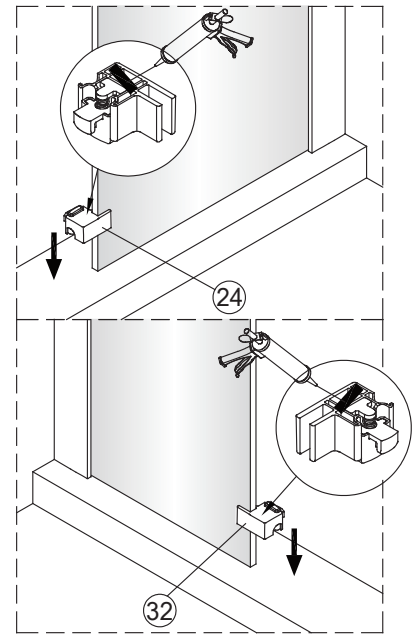

Notice de montage

Porte de douche MARILOU Accès angle carré coulissante asymétrique miroir

1 x10	2 x2	3 x6 Vis4X40	4 x2	5 x4 Vis4X16	6 x2 Vis5X16	7 x1	8 x2	9 x4 Vis4X40	10 x1
11 Petit x1	12 x4	13 x1	14 x2	15 x1	16 x2 Vis4X20	17 x1	18 x1	19 Grand x1	20 x2
21 x2	22 x1	23 x1	24 x1	25 Grand x1	26 Grand x1	27 x1	28 x1	29 x1	30 Petit x1
31 Petit x1	32 x1	33 x2	34 x1	35 x1 4mm 3mm					

1

2

Verre Net
Ce symbole indique que le traitement doit se situer à l'intérieur de la douche

3

4

7

Verre Net
Ce symbole indique que le traitement doit se situer à l'intérieur de la douche

8

Verre Net
Ce symbole indique que le traitement doit se situer à l'intérieur de la douche

9

Verre Net
Ce symbole indique que le traitement doit se situer à l'intérieur de la douche

10

11

12

13

14