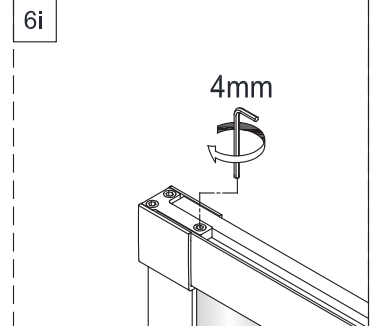

Notice de montage

Porte de douche MARILOU Accès angle carré coulissante asymétrique miroir

1 x10	2 x2	3 x6 Vis4X40	4 x2	5 x4 Vis4X16	6 x2 Vis5X16	7 x1	8 x2	9 x4 Vis4X40	10 x1
11 Petit x1	12 x4	13 x1	14 x2	15 x1	16 x2 Vis4X20	17 x1	18 x1	19 Grand x1	20 x2
21 x2	22 x1	23 x1	24 x1	25 Grand x1	26 Grand x1	27 x1	28 x1	29 x1	30 Petit x1
31 Petit x1	32 x1	33 x2	34 x1	35 x1 4mm 3mm					

1

2

Verre Net
Ce symbole indique que le traitement doit se situer à l'intérieur de la douche

3

4

7

Verre Net
Ce symbole indique que le traitement doit se situer à l'intérieur de la douche

8

Verre Net
Ce symbole indique que le traitement doit se situer à l'intérieur de la douche

9

Verre Net
Ce symbole indique que le traitement doit se situer à l'intérieur de la douche

10

11

12

13

14