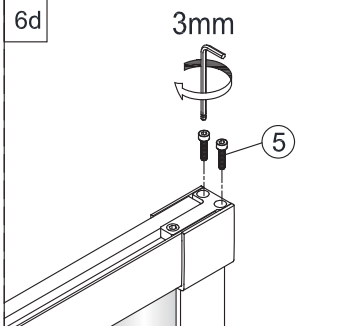

Notice de montage

Porte de douche MARILOU Accès angle carré coulissante asymétrique miroir

1 x10	2 x2	3 x6 Vis4X40	4 x2	5 x4 Vis4X16	6 x2 Vis5X16	7 x1	8 x2	9 x4 Vis4X40	10 x1
11 Petit x1	12 x4	13 x1	14 x2	15 x1	16 x2 Vis4X20	17 x1	18 x1	19 Grand x1	20 x2
21 x2	22 x1	23 x1	24 x1	25 Grand x1	26 Grand x1	27 x1	28 x1	29 x1	30 Petit x1
31 Petit x1	32 x1	33 x2	34 x1	35 x1 4mm 3mm					

1

2

Verre Net
Ce symbole indique que le traitement doit se situer à l'intérieur de la douche

3

4

7

Verre Net
Ce symbole indique que le traitement doit se situer à l'intérieur de la douche

8

Verre Net
Ce symbole indique que le traitement doit se situer à l'intérieur de la douche

9

Verre Net
Ce symbole indique que le traitement doit se situer à l'intérieur de la douche

10

11

12

13

14