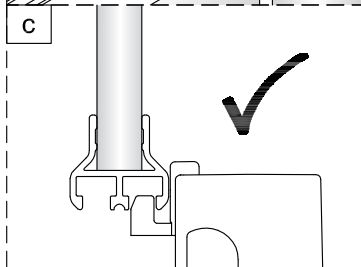

Notice de montage

Porte de douche MARILOU Accès angle carré coulissante asymétrique miroir

1 x10	2 x2	3 x6 Vis4X40	4 x2	5 x4 Vis4X16	6 x2 Vis5X16	7 x1	8 x2	9 x4 Vis4X40	10 x1
11 Petit x1	12 x4	13 x1	14 x2	15 x1	16 x2 Vis4X20	17 x1	18 x1	19 Grand x1	20 x2
21 x2	22 x1	23 x1	24 x1	25 Grand x1	26 Grand x1	27 x1	28 x1	29 x1	30 Petit x1
31 Petit x1	32 x1	33 x2	34 x1	35 x1 4mm 3mm					

1

2

Verre Net
Ce symbole indique que le traitement doit se situer à l'intérieur de la douche

3

4

7

Verre Net
Ce symbole indique que le traitement doit se situer à l'intérieur de la douche

8

Verre Net
Ce symbole indique que le traitement doit se situer à l'intérieur de la douche

9

Verre Net
Ce symbole indique que le traitement doit se situer à l'intérieur de la douche

10

11

12

13

14