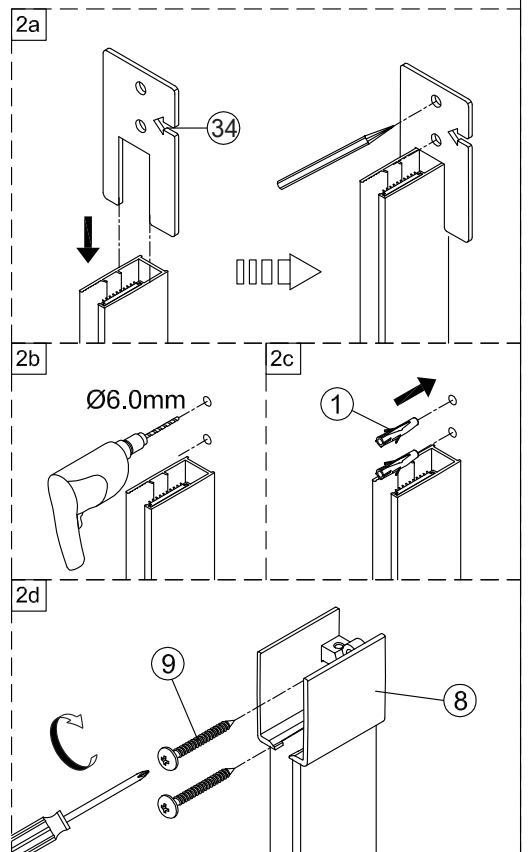

Notice de montage

Porte de douche MARILOU Accès angle carré coulissante asymétrique miroir

1 x10	2 x2	3 x6 Vis4X40	4 x2	5 x4 Vis4X16	6 x2 Vis5X16	7 x1	8 x2	9 x4 Vis4X40	10 x1
11 Petit x1	12 x4	13 x1	14 x2	15 x1	16 x2 Vis4X20	17 x1	18 x1	19 Grand x1	20 x2
21 x2	22 x1	23 x1	24 x1	25 Grand x1	26 Grand x1	27 x1	28 x1	29 x1	30 Petit x1
31 Petit x1	32 x1	33 x2	34 x1	35 x1 4mm 3mm					

1

2

Verre Net
Ce symbole indique que le traitement doit se situer à l'intérieur de la douche

3

4

7

Verre Net
Ce symbole indique que le traitement doit se situer à l'intérieur de la douche

8

Verre Net
Ce symbole indique que le traitement doit se situer à l'intérieur de la douche

9

Verre Net
Ce symbole indique que le traitement doit se situer à l'intérieur de la douche

10

11

12

13

14