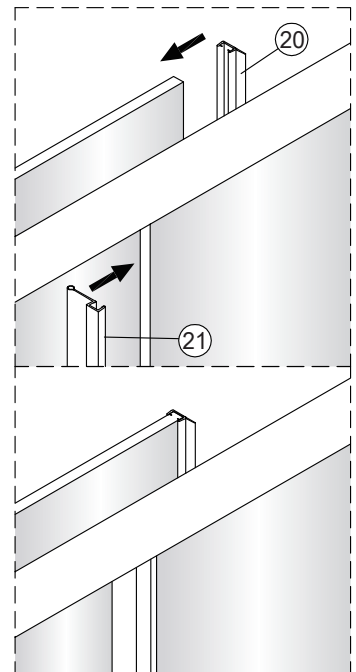

Notice de montage

Porte de douche MARILOU Accès angle carré coulissante asymétrique miroir

1 x10	2 x2	3 x6 Vis4X40	4 x2	5 x4 Vis4X16	6 x2 Vis5X16	7 x1	8 x2	9 x4 Vis4X40	10 x1
11 Petit x1	12 x4	13 x1	14 x2	15 x1	16 x2 Vis4X20	17 x1	18 x1	19 Grand x1	20 x2
21 x2	22 x1	23 x1	24 x1	25 Grand x1	26 Grand x1	27 x1	28 x1	29 x1	30 Petit x1
31 Petit x1	32 x1	33 x2	34 x1	35 x1 4mm 3mm					

1

2

Verre Net
Ce symbole indique que le traitement doit se situer à l'intérieur de la douche

3

4

7

Verre Net
Ce symbole indique que le traitement doit se situer à l'intérieur de la douche

8

Verre Net
Ce symbole indique que le traitement doit se situer à l'intérieur de la douche

9

Verre Net
Ce symbole indique que le traitement doit se situer à l'intérieur de la douche

10

11

12

13

14