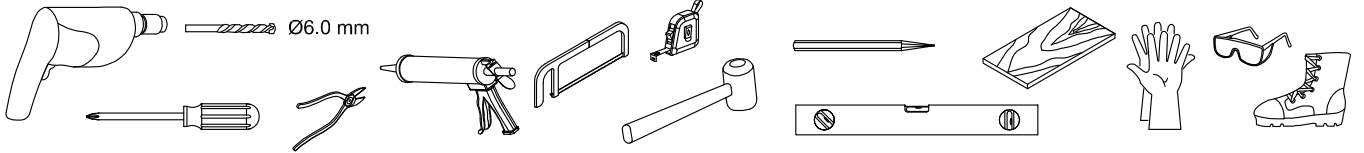

Notice de montage

Porte de douche MARILOU Accès angle carré coulissante asymétrique miroir

1 x10	2 x2	3 x6 Vis4X40	4 x2	5 x4 Vis4X16	6 x2 Vis5X16	7 x1	8 x2	9 x4 Vis4X40	10 x1
11 Petit x1	12 x4	13 x1	14 x2	15 x1	16 x2 Vis4X20	17 x1	18 x1	19 Grand x1	20 x2
21 x2	22 x1	23 x1	24 x1	25 Grand x1	26 Grand x1	27 x1	28 x1	29 x1	30 Petit x1
31 Petit x1	32 x1	33 x2	34 x1	35 x1 4mm 3mm					

1

2

Verre Net
Ce symbole indique que le traitement doit se situer à l'intérieur de la douche

3

4

7

Verre Net
Ce symbole indique que le traitement doit se situer à l'intérieur de la douche

8

Verre Net
Ce symbole indique que le traitement doit se situer à l'intérieur de la douche

9

Verre Net
Ce symbole indique que le traitement doit se situer à l'intérieur de la douche

10

11

12

13

14