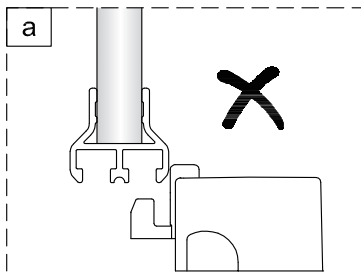

Notice de montage

Porte de douche MARILOU Accès angle carré coulissante asymétrique miroir

1 x10	2 x2	3 x6 Vis4X40	4 x2	5 x4 Vis4X16	6 x2 Vis5X16	7 x1	8 x2	9 x4 Vis4X40	10 x1
11 Petit x1	12 x4	13 x1	14 x2	15 x1	16 x2 Vis4X20	17 x1	18 x1	19 Grand x1	20 x2
21 x2	22 x1	23 x1	24 x1	25 Grand x1	26 Grand x1	27 x1	28 x1	29 x1	30 Petit x1
31 Petit x1	32 x1	33 x2	34 x1	35 x1 4mm 3mm					

1

2

Verre Net
Ce symbole indique que le traitement doit se situer à l'intérieur de la douche

3

4

7

Verre Net
Ce symbole indique que le traitement doit se situer à l'intérieur de la douche

8

Verre Net
Ce symbole indique que le traitement doit se situer à l'intérieur de la douche

9

Verre Net
Ce symbole indique que le traitement doit se situer à l'intérieur de la douche

10

11

12

13

14