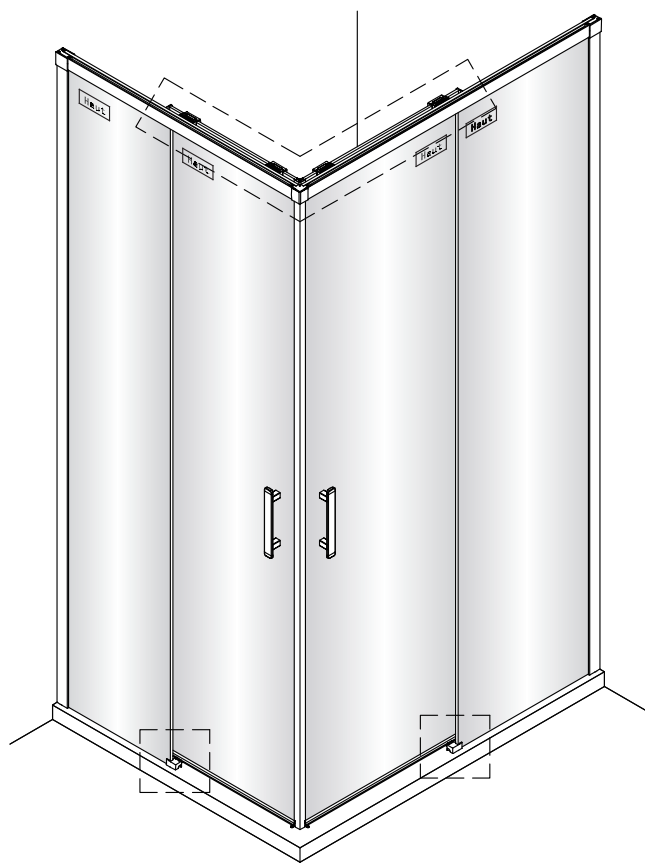

Notice de montage

Porte de douche MARILOU Accès angle carré coulissante asymétrique miroir

1 x10	2 x2	3 x6 Vis4X40	4 x2	5 x4 Vis4X16	6 x2 Vis5X16	7 x1	8 x2	9 x4 Vis4X40	10 x1
11 Petit x1	12 x4	13 x1	14 x2	15 x1	16 x2 Vis4X20	17 x1	18 x1	19 Grand x1	20 x2
21 x2	22 x1	23 x1	24 x1	25 Grand x1	26 Grand x1	27 x1	28 x1	29 x1	30 Petit x1
31 Petit x1	32 x1	33 x2	34 x1	35 x1 4mm 3mm					

1

2

Verre Net
Ce symbole indique que le traitement doit se situer à l'intérieur de la douche

3

4

7

Verre Net
Ce symbole indique que le traitement doit se situer à l'intérieur de la douche

8

Verre Net
Ce symbole indique que le traitement doit se situer à l'intérieur de la douche

9

Verre Net
Ce symbole indique que le traitement doit se situer à l'intérieur de la douche

10

11

12

13

14