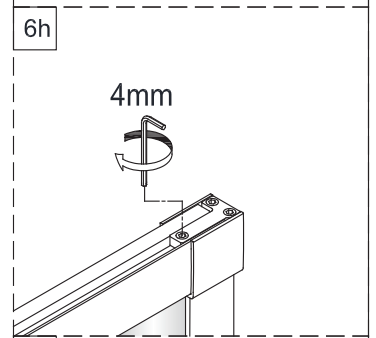

Notice de montage

Porte de douche MARILOU Accès angle carré coulissante asymétrique miroir

1 x10	2 x2	3 x6 Vis4X40	4 x2	5 x4 Vis4X16	6 x2 Vis5X16	7 x1	8 x2	9 x4 Vis4X40	10 x1
11 Petit x1	12 x4	13 x1	14 x2	15 x1	16 x2 Vis4X20	17 x1	18 x1	19 Grand x1	20 x2
21 x2	22 x1	23 x1	24 x1	25 Grand x1	26 Grand x1	27 x1	28 x1	29 x1	30 Petit x1
31 Petit x1	32 x1	33 x2	34 x1	35 x1 4mm 3mm					

1

2

Verre Net
Ce symbole indique que le traitement doit se situer à l'intérieur de la douche

3

4

7

Verre Net
Ce symbole indique que le traitement doit se situer à l'intérieur de la douche

8

Verre Net
Ce symbole indique que le traitement doit se situer à l'intérieur de la douche

9

Verre Net
Ce symbole indique que le traitement doit se situer à l'intérieur de la douche

10

11

12

13

14