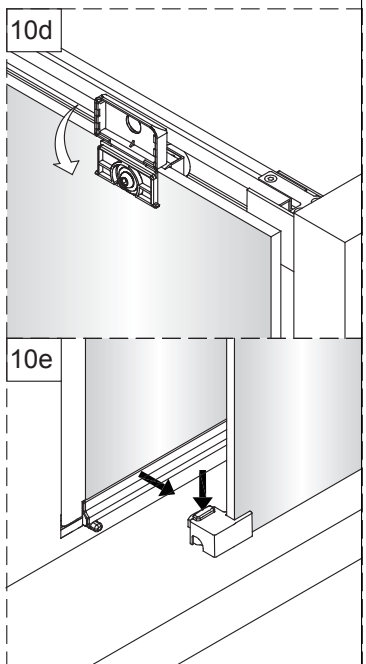

Notice de montage

Porte de douche MARILOU Accès angle carré coulissante asymétrique miroir

1 x10	2 x2	3 x6 Vis4X40	4 x2	5 x4 Vis4X16	6 x2 Vis5X16	7 x1	8 x2	9 x4 Vis4X40	10 x1
11 Petit x1	12 x4	13 x1	14 x2	15 x1	16 x2 Vis4X20	17 x1	18 x1	19 Grand x1	20 x2
21 x2	22 x1	23 x1	24 x1	25 Grand x1	26 Grand x1	27 x1	28 x1	29 x1	30 Petit x1
31 Petit x1	32 x1	33 x2	34 x1	35 x1 4mm 3mm					

1

2

Verre Net
Ce symbole indique que le traitement doit se situer à l'intérieur de la douche

3

4

7

Verre Net
Ce symbole indique que le traitement doit se situer à l'intérieur de la douche

8

Verre Net
Ce symbole indique que le traitement doit se situer à l'intérieur de la douche

9

Verre Net
Ce symbole indique que le traitement doit se situer à l'intérieur de la douche

10

11

12

13

14