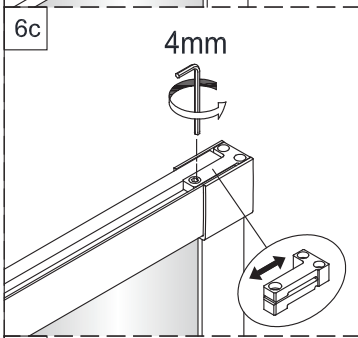

Notice de montage

Porte de douche MARILOU Accès angle carré coulissante asymétrique miroir

1 x10	2 x2	3 x6 Vis4X40	4 x2	5 x4 Vis4X16	6 x2 Vis5X16	7 x1	8 x2	9 x4 Vis4X40	10 x1
11 Petit x1	12 x4	13 x1	14 x2	15 x1	16 x2 Vis4X20	17 x1	18 x1	19 Grand x1	20 x2
21 x2	22 x1	23 x1	24 x1	25 Grand x1	26 Grand x1	27 x1	28 x1	29 x1	30 Petit x1
31 Petit x1	32 x1	33 x2	34 x1	35 x1 4mm 3mm					

1

2

Verre Net
Ce symbole indique que le traitement doit se situer à l'intérieur de la douche

3

4

7

Verre Net
Ce symbole indique que le traitement doit se situer à l'intérieur de la douche

8

Verre Net
Ce symbole indique que le traitement doit se situer à l'intérieur de la douche

9

Verre Net
Ce symbole indique que le traitement doit se situer à l'intérieur de la douche

10

11

12

13

14