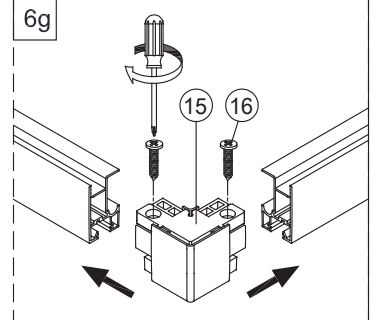

Notice de montage

Porte de douche MARILOU Accès angle carré coulissante asymétrique miroir

1 x10	2 x2	3 x6 Vis4X40	4 x2	5 x4 Vis4X16	6 x2 Vis5X16	7 x1	8 x2	9 x4 Vis4X40	10 x1
11 Petit x1	12 x4	13 x1	14 x2	15 x1	16 x2 Vis4X20	17 x1	18 x1	19 Grand x1	20 x2
21 x2	22 x1	23 x1	24 x1	25 Grand x1	26 Grand x1	27 x1	28 x1	29 x1	30 Petit x1
31 Petit x1	32 x1	33 x2	34 x1	35 x1 4mm 3mm					

1

2

Verre Net
Ce symbole indique que le traitement doit se situer à l'intérieur de la douche

3

4

7

Verre Net
Ce symbole indique que le traitement doit se situer à l'intérieur de la douche

8

Verre Net
Ce symbole indique que le traitement doit se situer à l'intérieur de la douche

9

Verre Net
Ce symbole indique que le traitement doit se situer à l'intérieur de la douche

10

11

12

13

14