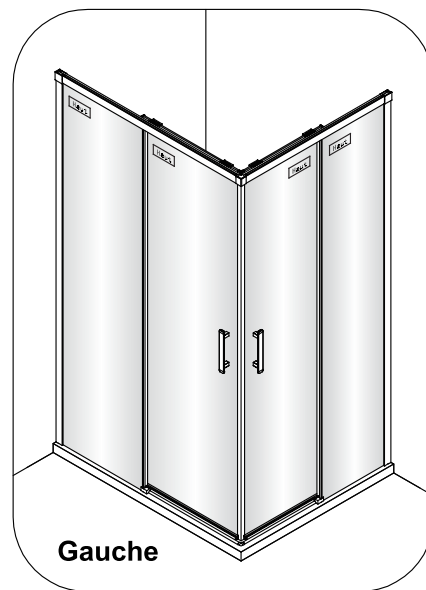

Notice de montage

Porte de douche MARILOU Accès angle carré coulissante asymétrique miroir

1 x10	2 x2	3 x6 Vis4X40	4 x2	5 x4 Vis4X16	6 x2 Vis5X16	7 x1	8 x2	9 x4 Vis4X40	10 x1
11 Petit x1	12 x4	13 x1	14 x2	15 x1	16 x2 Vis4X20	17 x1	18 x1	19 Grand x1	20 x2
21 x2	22 x1	23 x1	24 x1	25 Grand x1	26 Grand x1	27 x1	28 x1	29 x1	30 Petit x1
31 Petit x1	32 x1	33 x2	34 x1	35 x1 4mm 3mm					

1

2

Verre Net
Ce symbole indique que le traitement doit se situer à l'intérieur de la douche

3

4

7

Verre Net
Ce symbole indique que le traitement doit se situer à l'intérieur de la douche

8

Verre Net
Ce symbole indique que le traitement doit se situer à l'intérieur de la douche

9

Verre Net
Ce symbole indique que le traitement doit se situer à l'intérieur de la douche

10

11

12

13

14