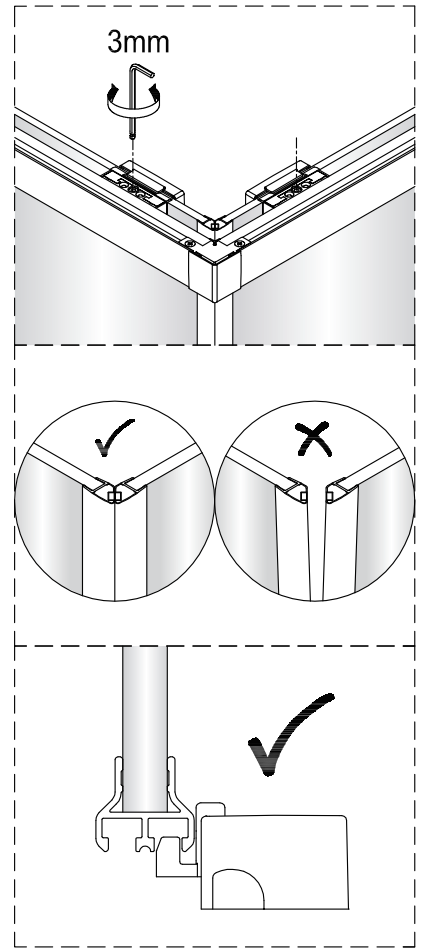

Notice de montage

Porte de douche MARILOU Accès angle carré coulissante asymétrique miroir

1 x10	2 x2	3 x6 Vis4X40	4 x2	5 x4 Vis4X16	6 x2 Vis5X16	7 x1	8 x2	9 x4 Vis4X40	10 x1
11 Petit x1	12 x4	13 x1	14 x2	15 x1	16 x2 Vis4X20	17 x1	18 x1	19 Grand x1	20 x2
21 x2	22 x1	23 x1	24 x1	25 Grand x1	26 Grand x1	27 x1	28 x1	29 x1	30 Petit x1
31 Petit x1	32 x1	33 x2	34 x1	35 x1 4mm 3mm					

1

2

Verre Net
Ce symbole indique que le traitement doit se situer à l'intérieur de la douche

3

4

7

Verre Net
Ce symbole indique que le traitement doit se situer à l'intérieur de la douche

8

Verre Net
Ce symbole indique que le traitement doit se situer à l'intérieur de la douche

9

Verre Net
Ce symbole indique que le traitement doit se situer à l'intérieur de la douche

10

11

12

13

14