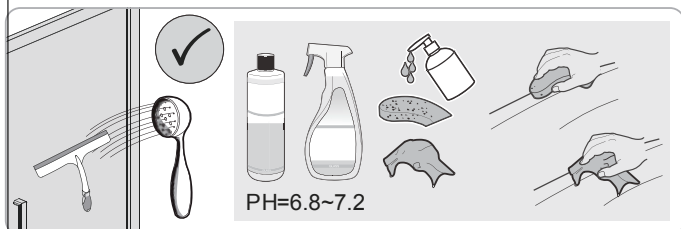

Notice de montage

Porte de douche MARILOU Accès angle carré coulissante asymétrique miroir

1 x10	2 x2	3 x6 Vis4X40	4 x2	5 x4 Vis4X16	6 x2 Vis5X16	7 x1	8 x2	9 x4 Vis4X40	10 x1
11 Petit x1	12 x4	13 x1	14 x2	15 x1	16 x2 Vis4X20	17 x1	18 x1	19 Grand x1	20 x2
21 x2	22 x1	23 x1	24 x1	25 Grand x1	26 Grand x1	27 x1	28 x1	29 x1	30 Petit x1
31 Petit x1	32 x1	33 x2	34 x1	35 x1 4mm 3mm					

1

2

Verre Net
Ce symbole indique que le traitement doit se situer à l'intérieur de la douche

3

4

7

Verre Net
Ce symbole indique que le traitement doit se situer à l'intérieur de la douche

8

Verre Net
Ce symbole indique que le traitement doit se situer à l'intérieur de la douche

9

Verre Net
Ce symbole indique que le traitement doit se situer à l'intérieur de la douche

10

11

12

13

14