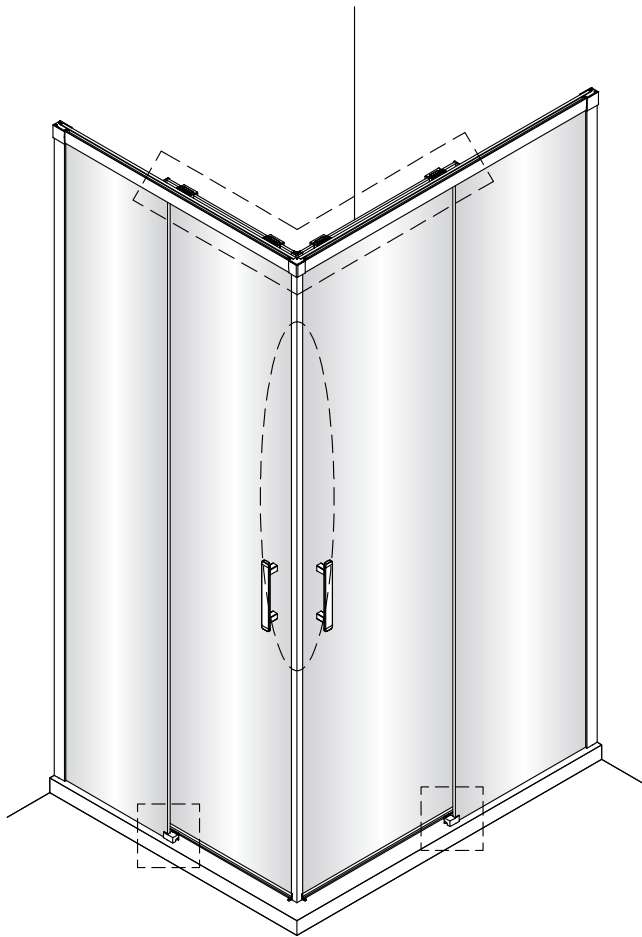

Notice de montage

Porte de douche MARILOU Accès angle carré coulissante asymétrique miroir

1 x10	2 x2	3 x6 Vis4X40	4 x2	5 x4 Vis4X16	6 x2 Vis5X16	7 x1	8 x2	9 x4 Vis4X40	10 x1
11 Petit x1	12 x4	13 x1	14 x2	15 x1	16 x2 Vis4X20	17 x1	18 x1	19 Grand x1	20 x2
21 x2	22 x1	23 x1	24 x1	25 Grand x1	26 Grand x1	27 x1	28 x1	29 x1	30 Petit x1
31 Petit x1	32 x1	33 x2	34 x1	35 x1 4mm 3mm					

1

2

Verre Net
Ce symbole indique que le traitement doit se situer à l'intérieur de la douche

3

4

7

Verre Net
Ce symbole indique que le traitement doit se situer à l'intérieur de la douche

8

Verre Net
Ce symbole indique que le traitement doit se situer à l'intérieur de la douche

9

Verre Net
Ce symbole indique que le traitement doit se situer à l'intérieur de la douche

10

11

12

13

14