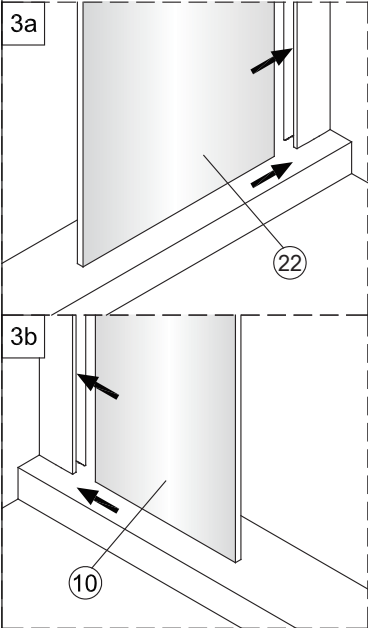

Notice de montage

Porte de douche MARILOU Accès angle carré coulissante asymétrique miroir

1 x10	2 x2	3 x6 Vis4X40	4 x2	5 x4 Vis4X16	6 x2 Vis5X16	7 x1	8 x2	9 x4 Vis4X40	10 x1
11 Petit x1	12 x4	13 x1	14 x2	15 x1	16 x2 Vis4X20	17 x1	18 x1	19 Grand x1	20 x2
21 x2	22 x1	23 x1	24 x1	25 Grand x1	26 Grand x1	27 x1	28 x1	29 x1	30 Petit x1
31 Petit x1	32 x1	33 x2	34 x1	35 x1 4mm 3mm					

1

2

Verre Net
Ce symbole indique que le traitement doit se situer à l'intérieur de la douche

3

4

7

Verre Net
Ce symbole indique que le traitement doit se situer à l'intérieur de la douche

8

Verre Net
Ce symbole indique que le traitement doit se situer à l'intérieur de la douche

9

Verre Net
Ce symbole indique que le traitement doit se situer à l'intérieur de la douche

10

11

12

13

14