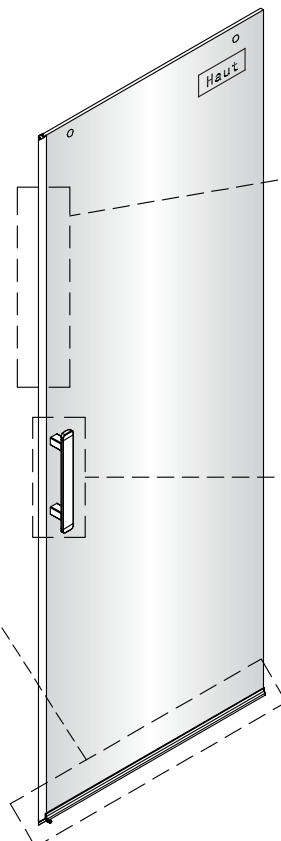

Notice de montage

Porte de douche MARILOU Accès angle carré coulissante asymétrique miroir

1 x10	2 x2	3 x6 Vis4X40	4 x2	5 x4 Vis4X16	6 x2 Vis5X16	7 x1	8 x2	9 x4 Vis4X40	10 x1
11 Petit x1	12 x4	13 x1	14 x2	15 x1	16 x2 Vis4X20	17 x1	18 x1	19 Grand x1	20 x2
21 x2	22 x1	23 x1	24 x1	25 Grand x1	26 Grand x1	27 x1	28 x1	29 x1	30 Petit x1
31 Petit x1	32 x1	33 x2	34 x1	35 x1 4mm 3mm					

1

2

Verre Net
Ce symbole indique que le traitement doit se situer à l'intérieur de la douche

3

4

7

Verre Net
Ce symbole indique que le traitement doit se situer à l'intérieur de la douche

8

Verre Net
Ce symbole indique que le traitement doit se situer à l'intérieur de la douche

9

Verre Net
Ce symbole indique que le traitement doit se situer à l'intérieur de la douche

10

11

12

13

14