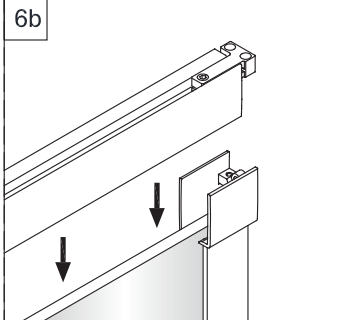

Notice de montage

Porte de douche MARILOU Accès angle carré coulissante asymétrique miroir

1 x10	2 x2	3 x6 Vis4X40	4 x2	5 x4 Vis4X16	6 x2 Vis5X16	7 x1	8 x2	9 x4 Vis4X40	10 x1
11 Petit x1	12 x4	13 x1	14 x2	15 x1	16 x2 Vis4X20	17 x1	18 x1	19 Grand x1	20 x2
21 x2	22 x1	23 x1	24 x1	25 Grand x1	26 Grand x1	27 x1	28 x1	29 x1	30 Petit x1
31 Petit x1	32 x1	33 x2	34 x1	35 x1 4mm 3mm					

1

2

Verre Net
Ce symbole indique que le traitement doit se situer à l'intérieur de la douche

3

4

7

Verre Net
Ce symbole indique que le traitement doit se situer à l'intérieur de la douche

8

Verre Net
Ce symbole indique que le traitement doit se situer à l'intérieur de la douche

9

Verre Net
Ce symbole indique que le traitement doit se situer à l'intérieur de la douche

10

11

12

13

14