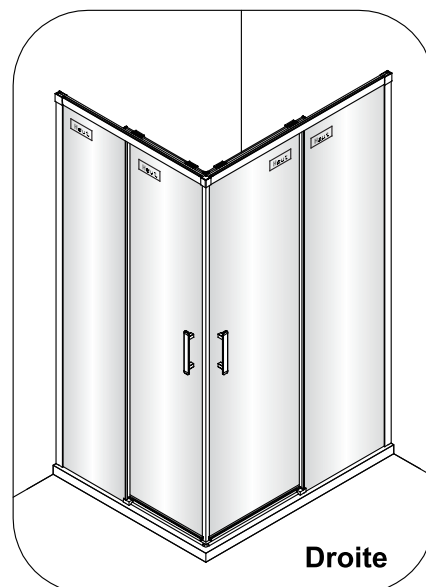

Notice de montage

Porte de douche MARILOU Accès angle carré coulissante asymétrique miroir

1 x10	2 x2	3 x6 Vis4X40	4 x2	5 x4 Vis4X16	6 x2 Vis5X16	7 x1	8 x2	9 x4 Vis4X40	10 x1
11 Petit x1	12 x4	13 x1	14 x2	15 x1	16 x2 Vis4X20	17 x1	18 x1	19 Grand x1	20 x2
21 x2	22 x1	23 x1	24 x1	25 Grand x1	26 Grand x1	27 x1	28 x1	29 x1	30 Petit x1
31 Petit x1	32 x1	33 x2	34 x1	35 x1 4mm 3mm					

1

2

Verre Net
Ce symbole indique que le traitement doit se situer à l'intérieur de la douche

3

4

7

Verre Net
Ce symbole indique que le traitement doit se situer à l'intérieur de la douche

8

Verre Net
Ce symbole indique que le traitement doit se situer à l'intérieur de la douche

9

Verre Net
Ce symbole indique que le traitement doit se situer à l'intérieur de la douche

10

11

12

13

14