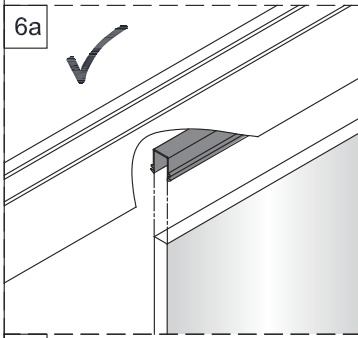

Notice de montage

Porte de douche MARILOU Accès angle carré coulissante asymétrique miroir

1 x10	2 x2	3 x6 Vis4X40	4 x2	5 x4 Vis4X16	6 x2 Vis5X16	7 x1	8 x2	9 x4 Vis4X40	10 x1
11 Petit x1	12 x4	13 x1	14 x2	15 x1	16 x2 Vis4X20	17 x1	18 x1	19 Grand x1	20 x2
21 x2	22 x1	23 x1	24 x1	25 Grand x1	26 Grand x1	27 x1	28 x1	29 x1	30 Petit x1
31 Petit x1	32 x1	33 x2	34 x1	35 x1 4mm 3mm					

1

2

Verre Net
Ce symbole indique que le traitement doit se situer à l'intérieur de la douche

3

4

7

Verre Net
Ce symbole indique que le traitement doit se situer à l'intérieur de la douche

8

Verre Net
Ce symbole indique que le traitement doit se situer à l'intérieur de la douche

9

Verre Net
Ce symbole indique que le traitement doit se situer à l'intérieur de la douche

10

11

12

13

14