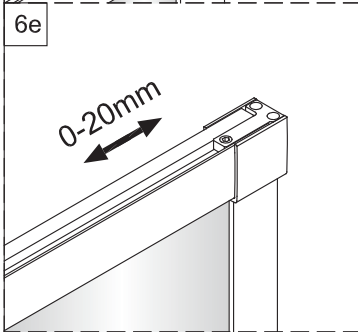

Notice de montage

Porte de douche MARILOU Accès angle carré coulissante asymétrique miroir

1 x10	2 x2	3 x6 Vis4X40	4 x2	5 x4 Vis4X16	6 x2 Vis5X16	7 x1	8 x2	9 x4 Vis4X40	10 x1
11 Petit x1	12 x4	13 x1	14 x2	15 x1	16 x2 Vis4X20	17 x1	18 x1	19 Grand x1	20 x2
21 x2	22 x1	23 x1	24 x1	25 Grand x1	26 Grand x1	27 x1	28 x1	29 x1	30 Petit x1
31 Petit x1	32 x1	33 x2	34 x1	35 x1 4mm 3mm					

1

2

Verre Net
Ce symbole indique que le traitement doit se situer à l'intérieur de la douche

3

4

7

Verre Net
Ce symbole indique que le traitement doit se situer à l'intérieur de la douche

8

Verre Net
Ce symbole indique que le traitement doit se situer à l'intérieur de la douche

9

Verre Net
Ce symbole indique que le traitement doit se situer à l'intérieur de la douche

10

11

12

13

14