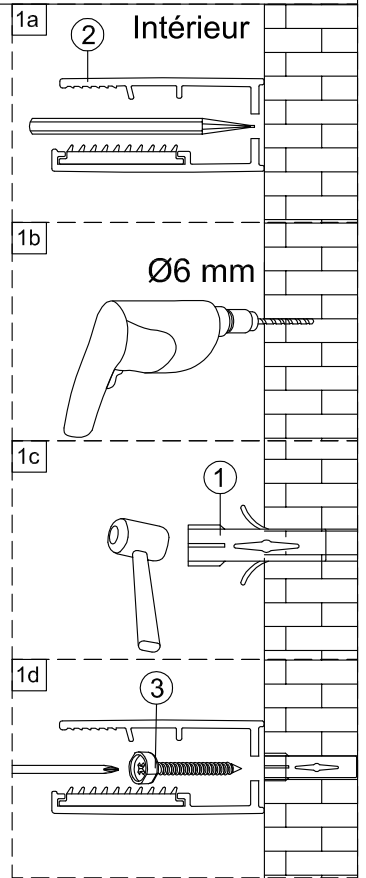

Notice de montage

Porte de douche MARILOU Accès angle carré coulissante asymétrique miroir

1 x10	2 x2	3 x6 Vis4X40	4 x2	5 x4 Vis4X16	6 x2 Vis5X16	7 x1	8 x2	9 x4 Vis4X40	10 x1
11 Petit x1	12 x4	13 x1	14 x2	15 x1	16 x2 Vis4X20	17 x1	18 x1	19 Grand x1	20 x2
21 x2	22 x1	23 x1	24 x1	25 Grand x1	26 Grand x1	27 x1	28 x1	29 x1	30 Petit x1
31 Petit x1	32 x1	33 x2	34 x1	35 x1 4mm 3mm					

1

2

Verre Net
Ce symbole indique que le traitement doit se situer à l'intérieur de la douche

3

4

7

Verre Net
Ce symbole indique que le traitement doit se situer à l'intérieur de la douche

8

Verre Net
Ce symbole indique que le traitement doit se situer à l'intérieur de la douche

9

Verre Net
Ce symbole indique que le traitement doit se situer à l'intérieur de la douche

10

11

12

13

14