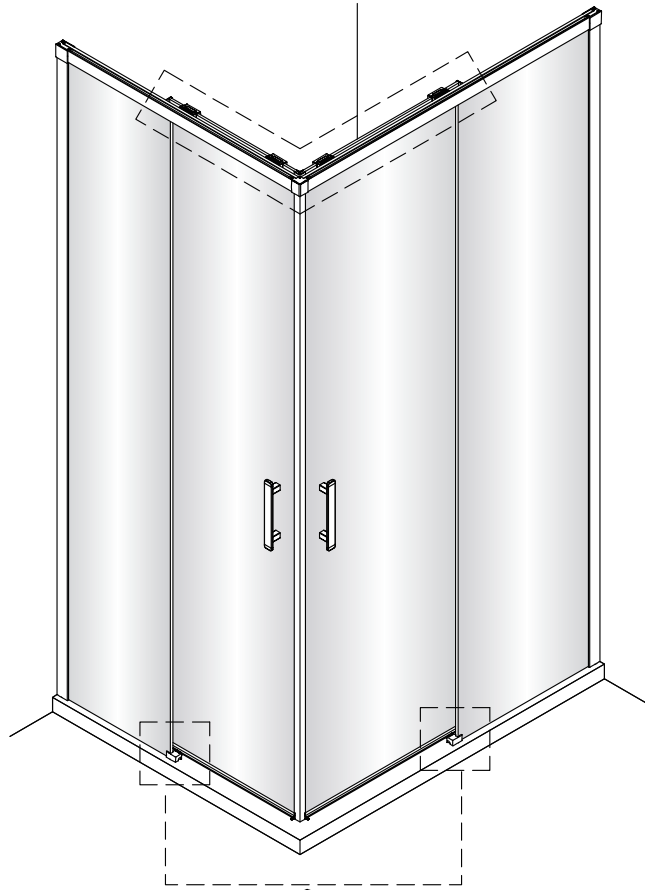

Notice de montage

Porte de douche MARILOU Accès angle carré coulissante asymétrique miroir

1 x10	2 x2	3 x6 Vis4X40	4 x2	5 x4 Vis4X16	6 x2 Vis5X16	7 x1	8 x2	9 x4 Vis4X40	10 x1
11 Petit x1	12 x4	13 x1	14 x2	15 x1	16 x2 Vis4X20	17 x1	18 x1	19 Grand x1	20 x2
21 x2	22 x1	23 x1	24 x1	25 Grand x1	26 Grand x1	27 x1	28 x1	29 x1	30 Petit x1
31 Petit x1	32 x1	33 x2	34 x1	35 x1 4mm 3mm					

1

2

Verre Net
Ce symbole indique que le traitement doit se situer à l'intérieur de la douche

3

4

7

Verre Net
Ce symbole indique que le traitement doit se situer à l'intérieur de la douche

8

Verre Net
Ce symbole indique que le traitement doit se situer à l'intérieur de la douche

9

Verre Net
Ce symbole indique que le traitement doit se situer à l'intérieur de la douche

10

11

12

13

14