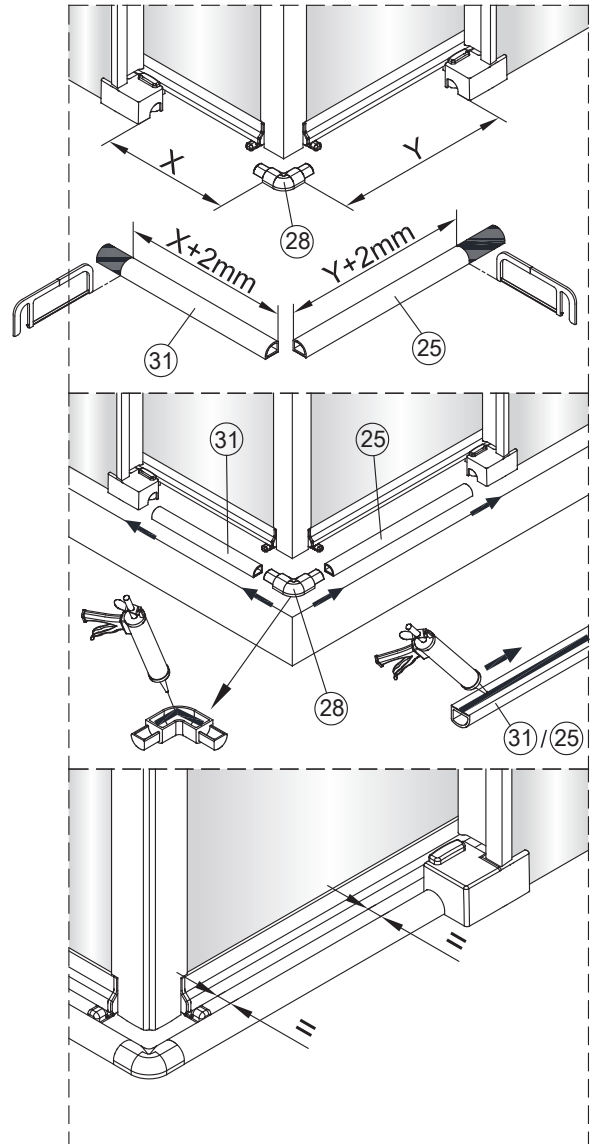

Notice de montage

Porte de douche MARILOU Accès angle carré coulissante asymétrique miroir

1 x10	2 x2	3 x6 Vis4X40	4 x2	5 x4 Vis4X16	6 x2 Vis5X16	7 x1	8 x2	9 x4 Vis4X40	10 x1
11 Petit x1	12 x4	13 x1	14 x2	15 x1	16 x2 Vis4X20	17 x1	18 x1	19 Grand x1	20 x2
21 x2	22 x1	23 x1	24 x1	25 Grand x1	26 Grand x1	27 x1	28 x1	29 x1	30 Petit x1
31 Petit x1	32 x1	33 x2	34 x1	35 x1 4mm 3mm					

1

2

Verre Net
Ce symbole indique que le traitement doit se situer à l'intérieur de la douche

3

4

7

Verre Net
Ce symbole indique que le traitement doit se situer à l'intérieur de la douche

8

Verre Net
Ce symbole indique que le traitement doit se situer à l'intérieur de la douche

9

Verre Net
Ce symbole indique que le traitement doit se situer à l'intérieur de la douche

10

11

12

13

14