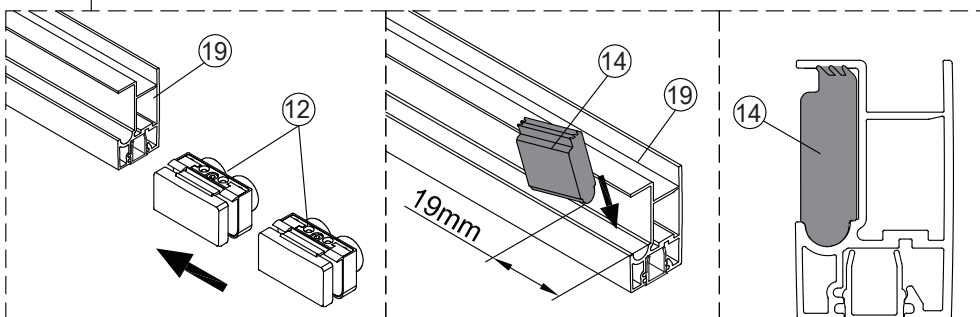

Notice de montage

Porte de douche MARILOU Accès angle carré coulissante asymétrique miroir

1 x10	2 x2	3 x6 Vis4X40	4 x2	5 x4 Vis4X16	6 x2 Vis5X16	7 x1	8 x2	9 x4 Vis4X40	10 x1
11 Petit x1	12 x4	13 x1	14 x2	15 x1	16 x2 Vis4X20	17 x1	18 x1	19 Grand x1	20 x2
21 x2	22 x1	23 x1	24 x1	25 Grand x1	26 Grand x1	27 x1	28 x1	29 x1	30 Petit x1
31 Petit x1	32 x1	33 x2	34 x1	35 x1 4mm 3mm					

1

2

Verre Net
Ce symbole indique que le traitement doit se situer à l'intérieur de la douche

3

4

7

Verre Net
Ce symbole indique que le traitement doit se situer à l'intérieur de la douche

8

Verre Net
Ce symbole indique que le traitement doit se situer à l'intérieur de la douche

9

Verre Net
Ce symbole indique que le traitement doit se situer à l'intérieur de la douche

10

11

12

13

14