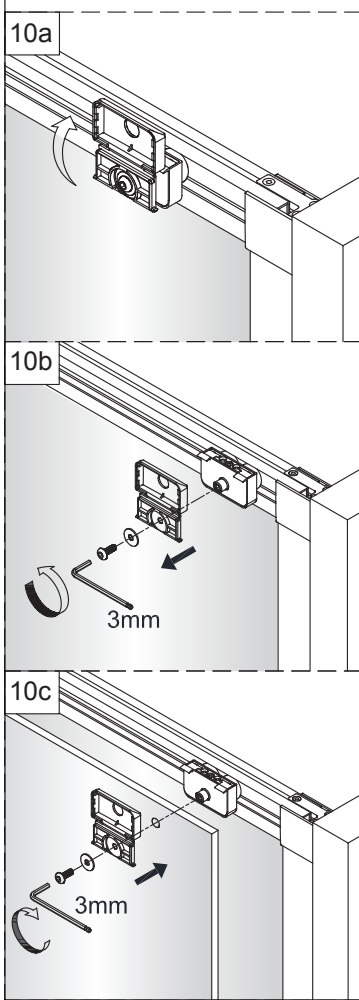

Notice de montage

Porte de douche MARILOU Accès angle carré coulissante asymétrique miroir

1 x10	2 x2	3 x6 Vis4X40	4 x2	5 x4 Vis4X16	6 x2 Vis5X16	7 x1	8 x2	9 x4 Vis4X40	10 x1
11 Petit x1	12 x4	13 x1	14 x2	15 x1	16 x2 Vis4X20	17 x1	18 x1	19 Grand x1	20 x2
21 x2	22 x1	23 x1	24 x1	25 Grand x1	26 Grand x1	27 x1	28 x1	29 x1	30 Petit x1
31 Petit x1	32 x1	33 x2	34 x1	35 x1 4mm 3mm					

1

2

Verre Net
Ce symbole indique que le traitement doit se situer à l'intérieur de la douche

3

4

7

Verre Net
Ce symbole indique que le traitement doit se situer à l'intérieur de la douche

8

Verre Net
Ce symbole indique que le traitement doit se situer à l'intérieur de la douche

9

Verre Net
Ce symbole indique que le traitement doit se situer à l'intérieur de la douche

10

11

12

13

14