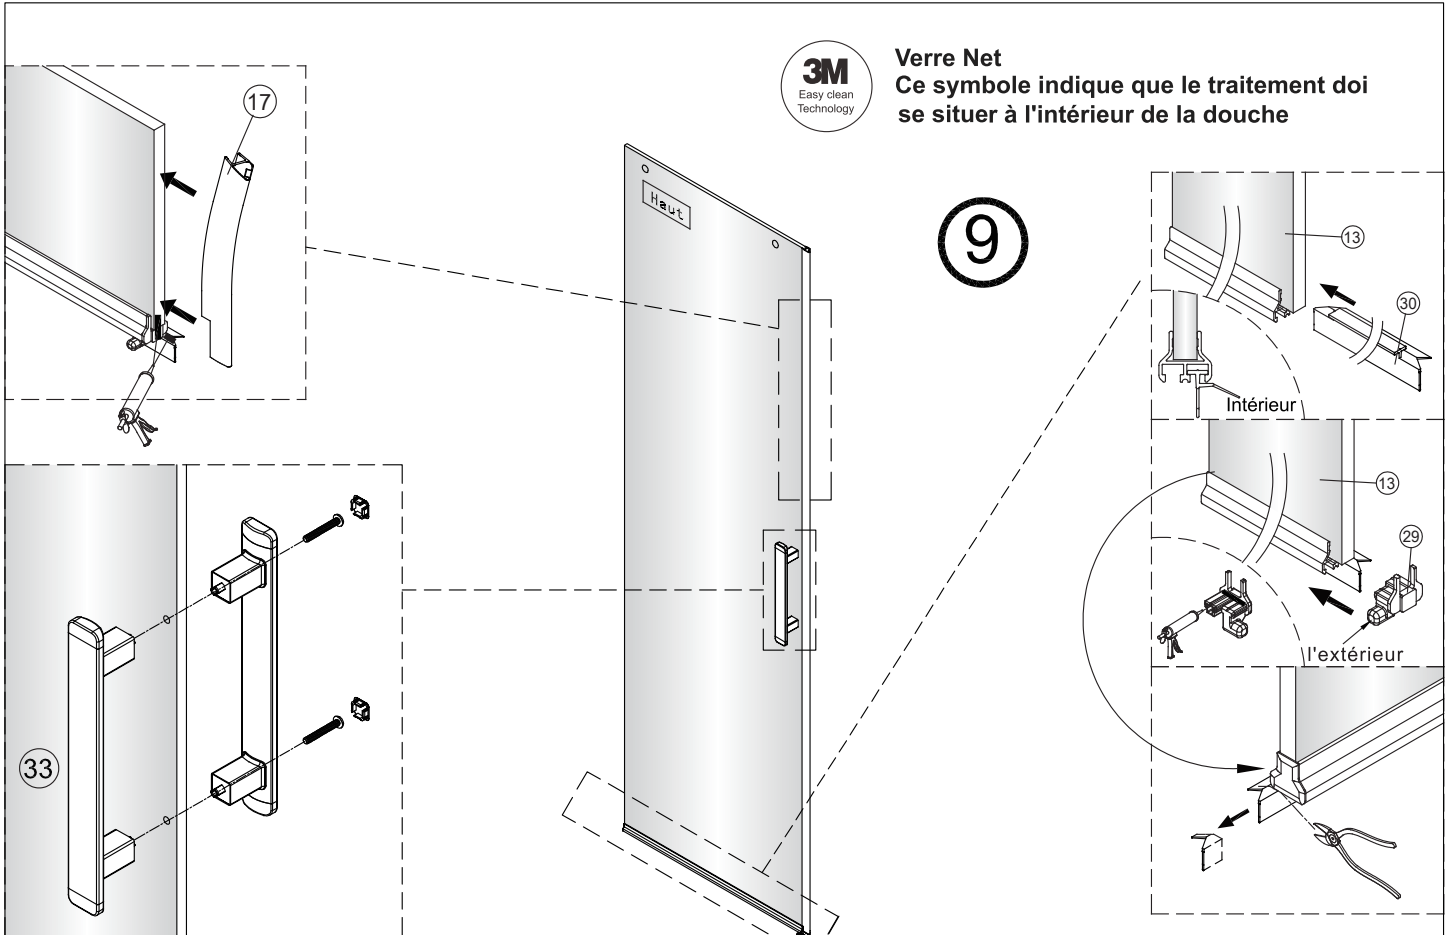

Notice de montage

Porte de douche MARILOU Accès angle carré coulissante asymétrique miroir

1 x10	2 x2	3 x6 Vis4X40	4 x2	5 x4 Vis4X16	6 x2 Vis5X16	7 x1	8 x2	9 x4 Vis4X40	10 x1
11 Petit x1	12 x4	13 x1	14 x2	15 x1	16 x2 Vis4X20	17 x1	18 x1	19 Grand x1	20 x2
21 x2	22 x1	23 x1	24 x1	25 Grand x1	26 Grand x1	27 x1	28 x1	29 x1	30 Petit x1
31 Petit x1	32 x1	33 x2	34 x1	35 x1 4mm 3mm					

1

2

Verre Net
Ce symbole indique que le traitement doit se situer à l'intérieur de la douche

3

4

7

Verre Net
Ce symbole indique que le traitement doit se situer à l'intérieur de la douche

8

Verre Net
Ce symbole indique que le traitement doit se situer à l'intérieur de la douche

9

Verre Net
Ce symbole indique que le traitement doit se situer à l'intérieur de la douche

10

11

12

13

14