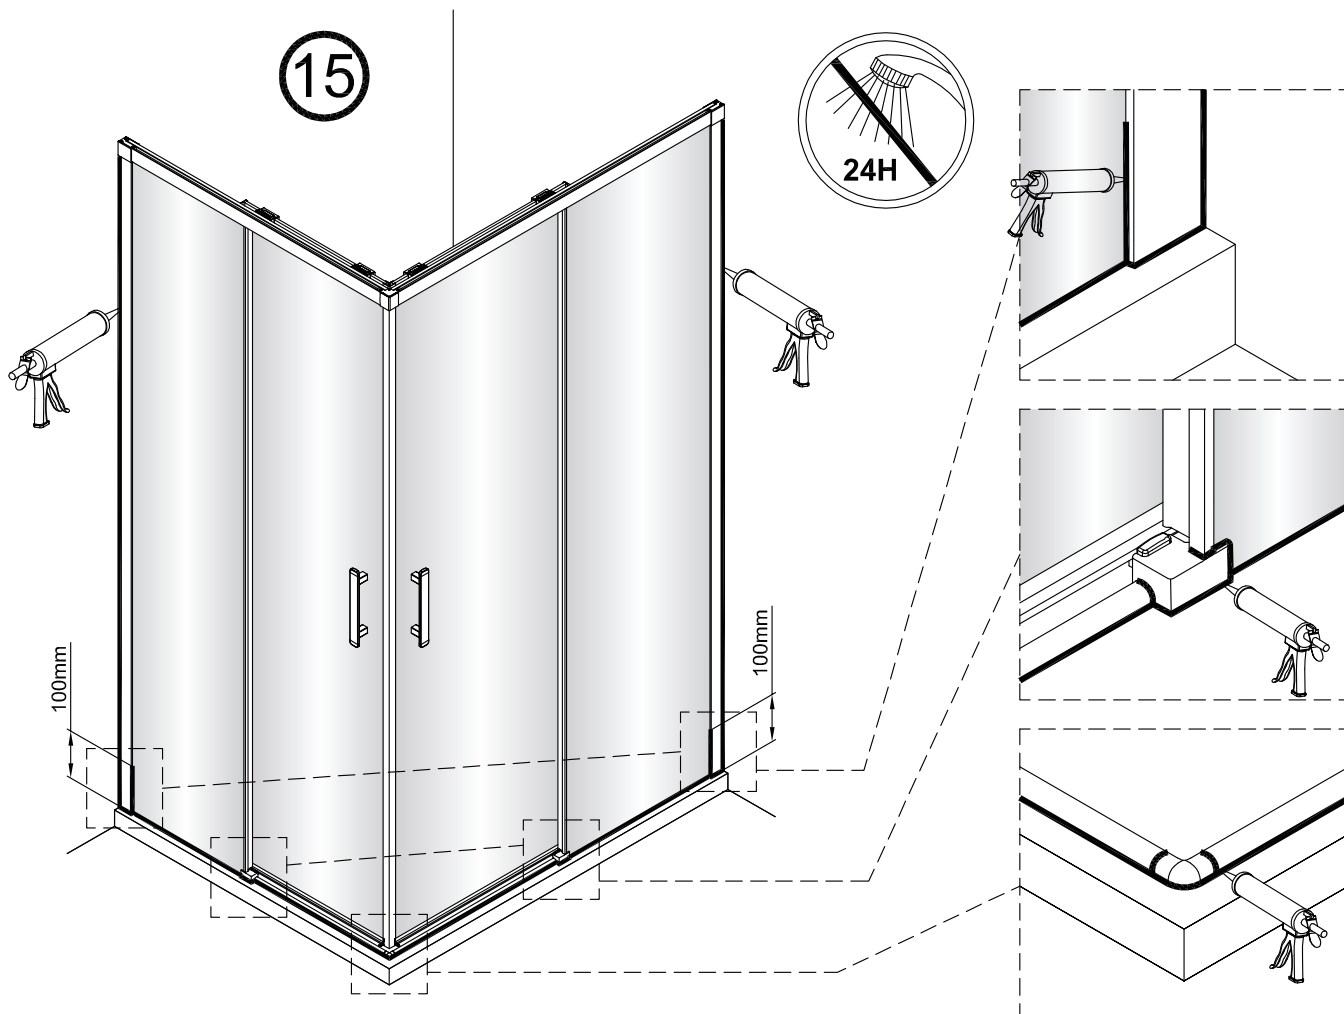

Notice de montage

Porte de douche MARILOU Accès angle carré coulissante asymétrique miroir

1 x10	2 x2	3 x6 Vis4X40	4 x2	5 x4 Vis4X16	6 x2 Vis5X16	7 x1	8 x2	9 x4 Vis4X40	10 x1
11 Petit x1	12 x4	13 x1	14 x2	15 x1	16 x2 Vis4X20	17 x1	18 x1	19 Grand x1	20 x2
21 x2	22 x1	23 x1	24 x1	25 Grand x1	26 Grand x1	27 x1	28 x1	29 x1	30 Petit x1
31 Petit x1	32 x1	33 x2	34 x1	35 x1 4mm 3mm					

1

2

Verre Net
Ce symbole indique que le traitement doit se situer à l'intérieur de la douche

3

4

7

Verre Net
Ce symbole indique que le traitement doit se situer à l'intérieur de la douche

8

Verre Net
Ce symbole indique que le traitement doit se situer à l'intérieur de la douche

9

Verre Net
Ce symbole indique que le traitement doit se situer à l'intérieur de la douche

10

11

12

13

14