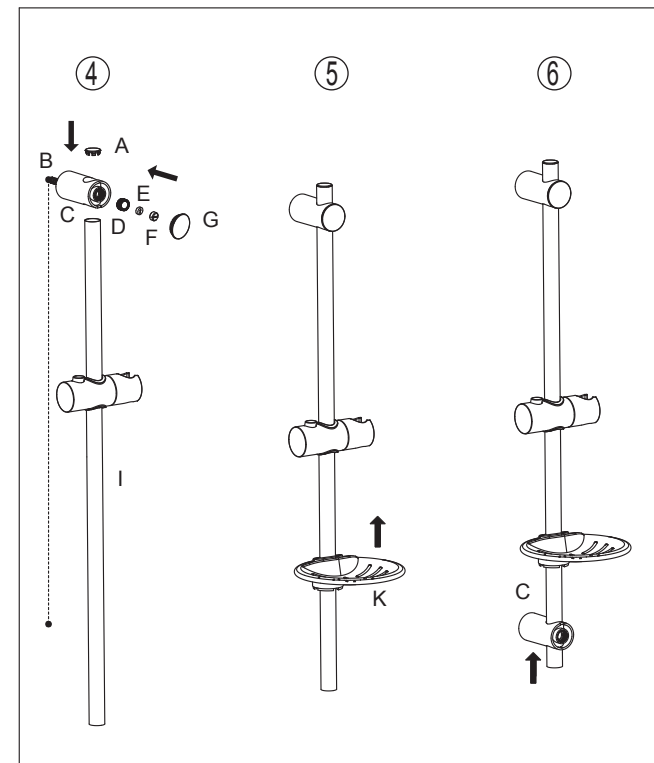

LAPEYRE

KIT DE DOUCHE POP 1242695

CONDITIONS DE GARANTIE : Reportez-vous au livret de garantie Lapeyre, disponible aussi sur le site www.lapeyre.fr

LAPEYRE SA
Les miroirs, 18 avenue d'Alsace
92400 Courbevoie RCS Nanterre n°542 020 862
Service Clients : BP 149 93300 Aubervilliers Cedex