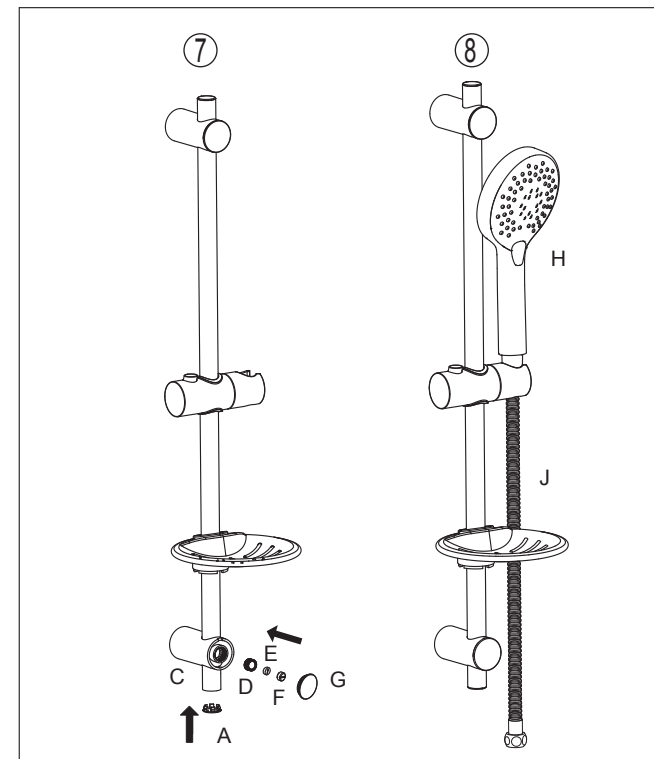

LAPEYRE

KIT DE DOUCHE POP 1242695

CONDITIONS DE GARANTIE : Reportez-vous au livret de garantie Lapeyre, disponible aussi sur le site www.lapeyre.fr

LAPEYRE SA
Les miroirs, 18 avenue d'Alsace
92400 Courbevoie RCS Nanterre n°542 020 862
Service Clients : BP 149 93300 Aubervilliers Cedex