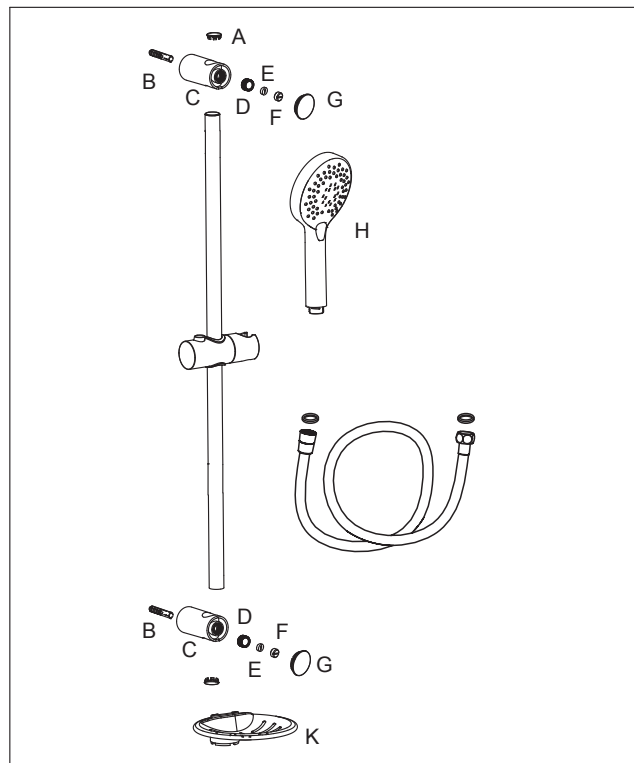

LAPEYRE

KIT DE DOUCHE POP 1242695

CONDITIONS DE GARANTIE : Reportez-vous au livret de garantie Lapeyre, disponible aussi sur le site www.lapeyre.fr

LAPEYRE SA
Les miroirs, 18 avenue d'Alsace
92400 Courbevoie RCS Nanterre n°542 020 862
Service Clients : BP 149 93300 Aubervilliers Cedex