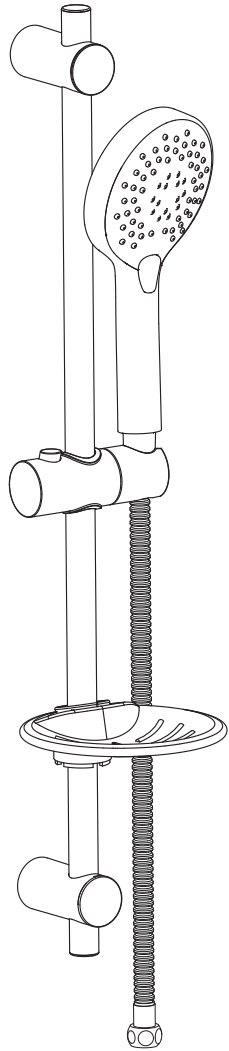

LAPEYRE

KIT DE DOUCHE POP 1242695

CONDITIONS DE GARANTIE : Reportez-vous au livret de garantie Lapeyre, disponible aussi sur le site www.lapeyre.fr

LAPEYRE SA
Les miroirs, 18 avenue d'Alsace
92400 Courbevoie RCS Nanterre n°542 020 862
Service Clients : BP 149 93300 Aubervilliers Cedex