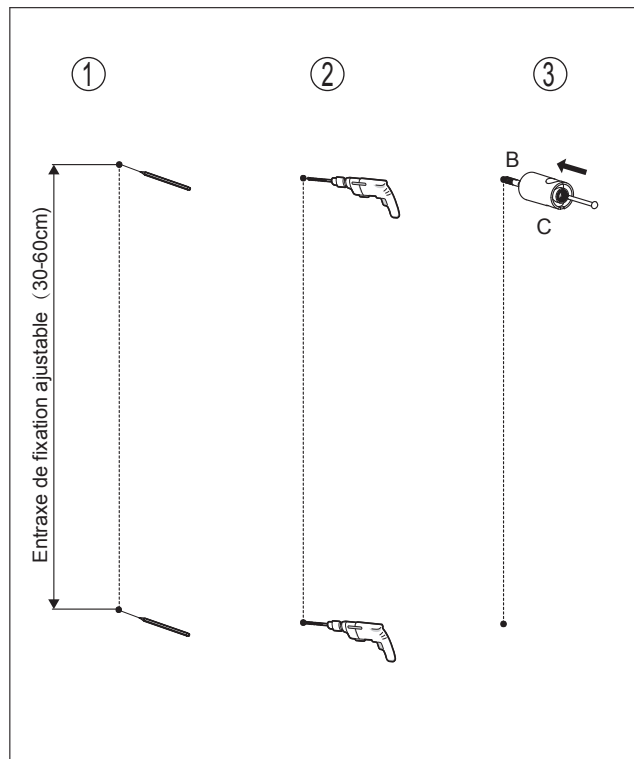

LAPEYRE

KIT DE DOUCHE POP 1242695

CONDITIONS DE GARANTIE : Reportez-vous au livret de garantie Lapeyre, disponible aussi sur le site www.lapeyre.fr

LAPEYRE SA
Les miroirs, 18 avenue d'Alsace
92400 Courbevoie RCS Nanterre n°542 020 862
Service Clients : BP 149 93300 Aubervilliers Cedex