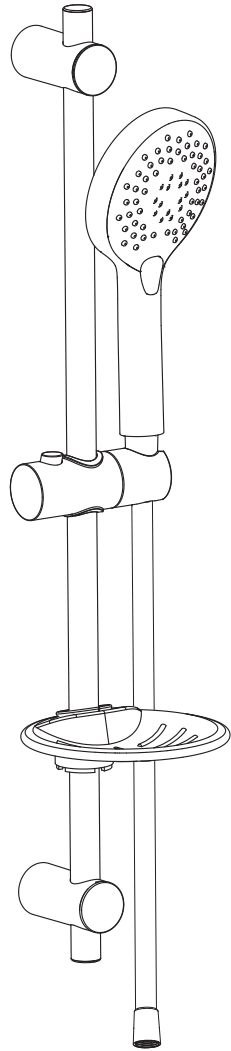

LAPEYRE

KIT DE DOUCHE POP NOIR MAT 1246005

CONDITIONS DE GARANTIE : Reportez-vous au livret de garantie Lapeyre, disponible aussi sur le site www.lapeyre.fr

LAPEYRE SA
Les miroirs, 18 avenue d'Alsace
92400 Courbevoie RCS Nanterre n°542 020 862
Service Clients : BP 149 93300 Aubervilliers Cedex