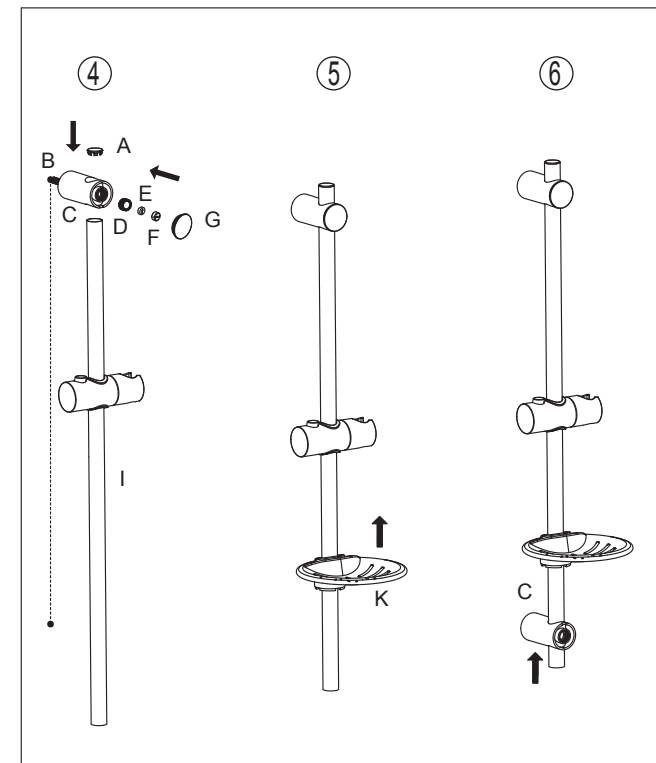

LAPEYRE

KIT DE DOUCHE POP NOIR MAT 1246005

CONDITIONS DE GARANTIE : Reportez-vous au livret de garantie Lapeyre, disponible aussi sur le site www.lapeyre.fr

LAPEYRE SA
Les miroirs, 18 avenue d'Alsace
92400 Courbevoie RCS Nanterre n°542 020 862
Service Clients : BP 149 93300 Aubervilliers Cedex