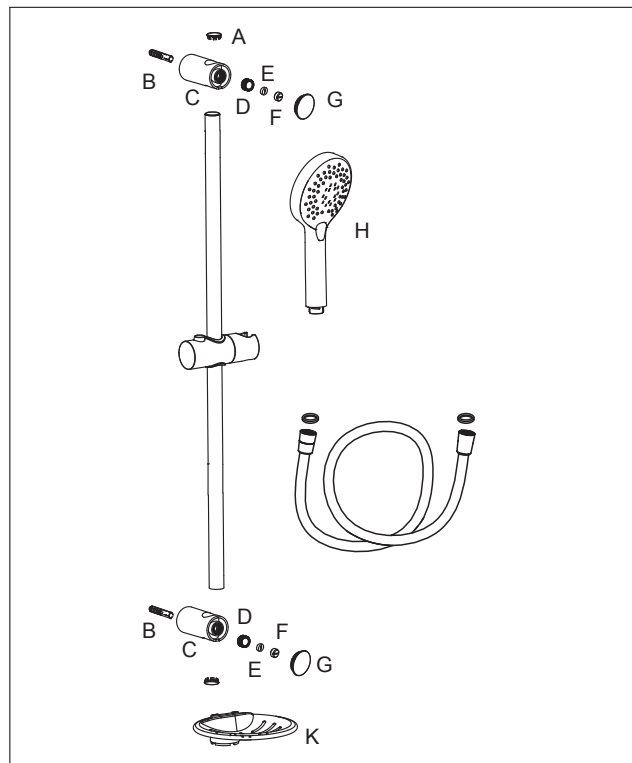

LAPEYRE

KIT DE DOUCHE POP NOIR MAT 1246005

CONDITIONS DE GARANTIE : Reportez-vous au livret de garantie Lapeyre, disponible aussi sur le site www.lapeyre.fr

LAPEYRE SA
Les miroirs, 18 avenue d'Alsace
92400 Courbevoie RCS Nanterre n°542 020 862
Service Clients : BP 149 93300 Aubervilliers Cedex