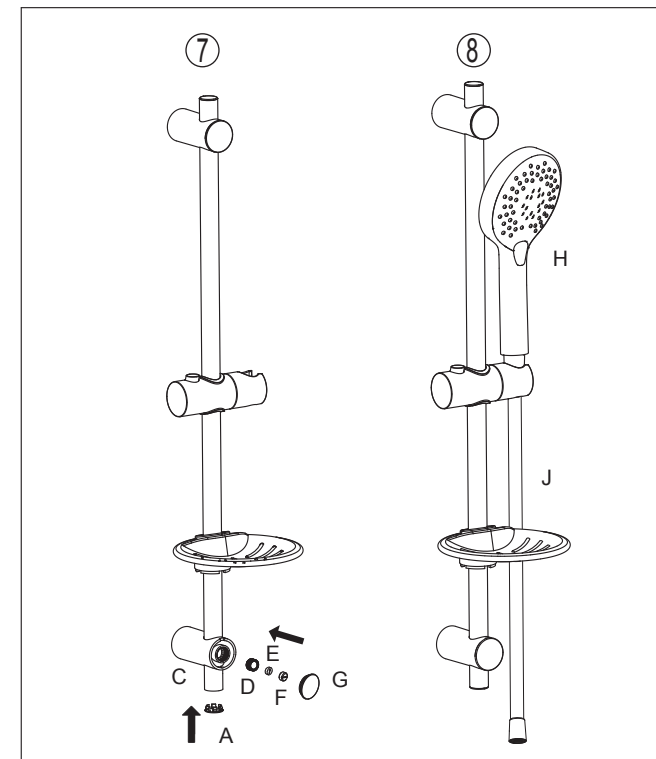

LAPEYRE

KIT DE DOUCHE POP NOIR MAT 1246005

CONDITIONS DE GARANTIE : Reportez-vous au livret de garantie Lapeyre, disponible aussi sur le site www.lapeyre.fr

LAPEYRE SA
Les miroirs, 18 avenue d'Alsace
92400 Courbevoie RCS Nanterre n°542 020 862
Service Clients : BP 149 93300 Aubervilliers Cedex