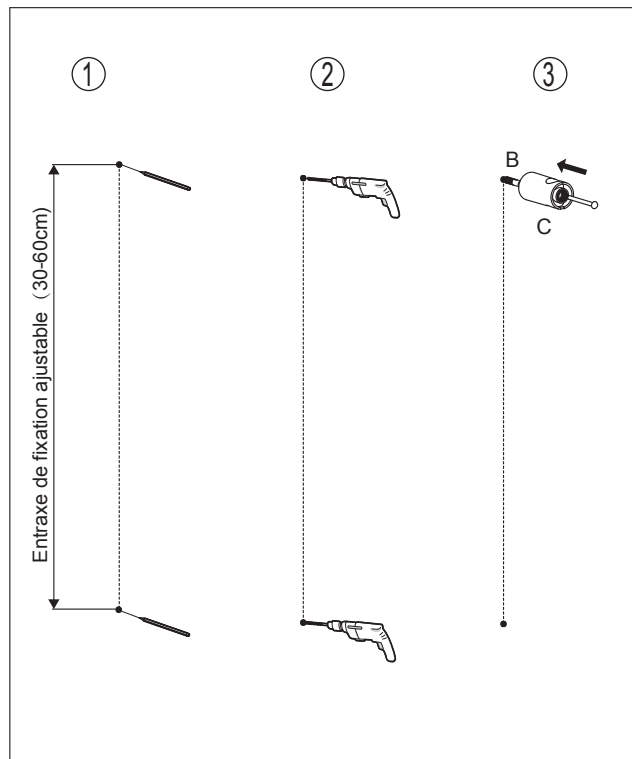

LAPEYRE

KIT DE DOUCHE POP NOIR MAT 1246005

CONDITIONS DE GARANTIE : Reportez-vous au livret de garantie Lapeyre, disponible aussi sur le site www.lapeyre.fr

LAPEYRE SA
Les miroirs, 18 avenue d'Alsace
92400 Courbevoie RCS Nanterre n°542 020 862
Service Clients : BP 149 93300 Aubervilliers Cedex