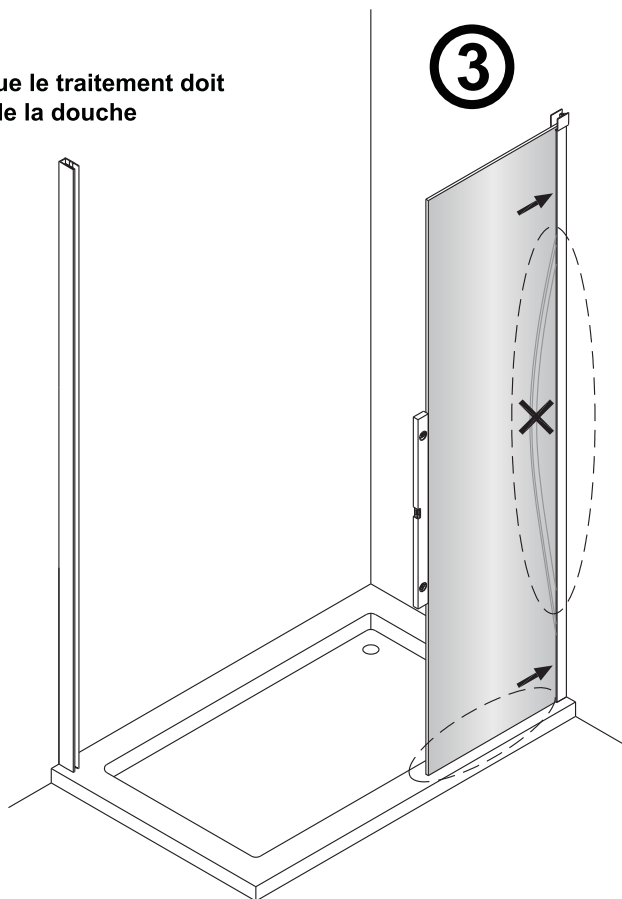

Notice de montage

Porte de douche MARILOU Coulissante 2 panneaux + Paroi de retour

1 x7	4 x4 Vis4X40	6 x4 Vis4X16	7 x1	8 x1	9 x1	10 x2 Vis5X16	11 x2	12 x2 Vis4X8	13 x1
14 x1	15 x1	16 x2	17 x1	18 x4 Vis4X25	19 x2	20 x1	21 x1	22 x1	23 x3 Vis4X40
24 x1	25 x1	26 x1	27 x1	28 x1	29 x1	30 x1	31 x1	32 x1	33 x1
34 x1	35 x1	36 x1	37 x1	38 x1	39 x1 4mm 3mm				

1

	A(mm)
1200	1170~1190
1400	1370~1390
1600	1570~1590

	B(mm)
700	663~683
800	763~783
900	863~883

2

Verre Net
Ce symbole indique que le traitement doit se situer à l'intérieur de la douche

Verre Net
Ce symbole indique que le traitement doit se situer à l'intérieur de la douche