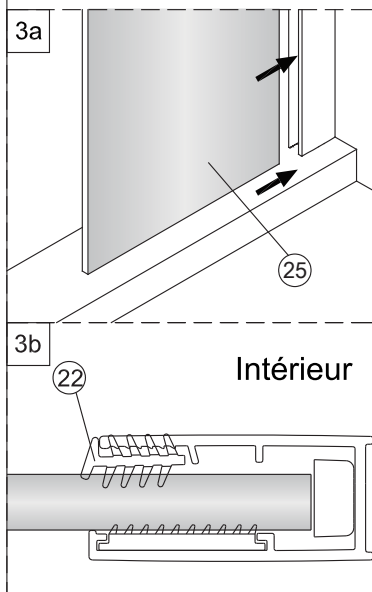

Notice de montage

Porte de douche MARILOU Coulissante 2 panneaux + Paroi de retour

1 x7	4 x4 Vis4X40	6 x4 Vis4X16	7 x1	8 x1	9 x1	10 x2 Vis5X16	11 x2	12 x2 Vis4X8	13 x1
14 x1	15 x1	16 x2	17 x1	18 x4 Vis4X25	19 x2	20 x1	21 x1	22 x1	23 x3 Vis4X40
24 x1	25 x1	26 x1	27 x1	28 x1	29 x1	30 x1	31 x1	32 x1	33 x1
34 x1	35 x1	36 x1	37 x1	38 x1	39 x1 4mm 3mm				

1

	A(mm)
1200	1170~1190
1400	1370~1390
1600	1570~1590

	B(mm)
700	663~683
800	763~783
900	863~883

2

Verre Net
Ce symbole indique que le traitement doit se situer à l'intérieur de la douche

Verre Net
Ce symbole indique que le traitement doit se situer à l'intérieur de la douche