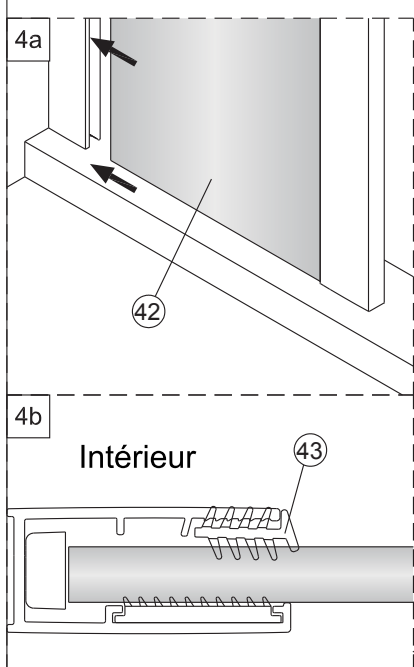

Notice de montage

Porte de douche MARILOU Coulissante 2 panneaux + Paroi de retour

1 x7	4 x4 Vis4X40	6 x4 Vis4X16	7 x1	8 x1	9 x1	10 x2 Vis5X16	11 x2	12 x2 Vis4X8	13 x1
14 x1	15 x1	16 x2	17 x1	18 x4 Vis4X25	19 x2	20 x1	21 x1	22 x1	23 x3 Vis4X40
24 x1	25 x1	26 x1	27 x1	28 x1	29 x1	30 x1	31 x1	32 x1	33 x1
34 x1	35 x1	36 x1	37 x1	38 x1	39 x1 4mm 3mm				

1

	A(mm)
1200	1170~1190
1400	1370~1390
1600	1570~1590

	B(mm)
700	663~683
800	763~783
900	863~883

2

Verre Net
Ce symbole indique que le traitement doit se situer à l'intérieur de la douche

Verre Net
Ce symbole indique que le traitement doit se situer à l'intérieur de la douche