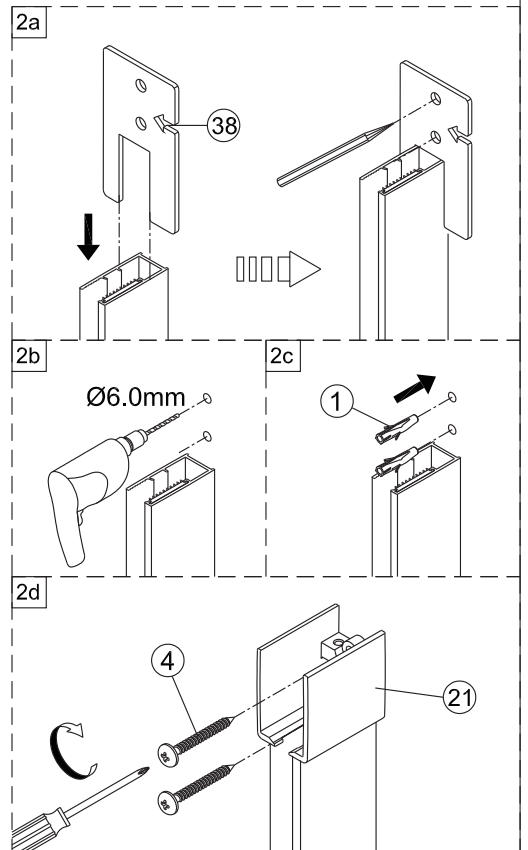

Notice de montage

Porte de douche MARILOU Coulissante 2 panneaux + Paroi de retour

1 x7	4 x4 Vis4X40	6 x4 Vis4X16	7 x1	8 x1	9 x1	10 x2 Vis5X16	11 x2	12 x2 Vis4X8	13 x1
14 x1	15 x1	16 x2	17 x1	18 x4 Vis4X25	19 x2	20 x1	21 x1	22 x1	23 x3 Vis4X40
24 x1	25 x1	26 x1	27 x1	28 x1	29 x1	30 x1	31 x1	32 x1	33 x1
34 x1	35 x1	36 x1	37 x1	38 x1	39 x1 4mm 3mm				

1

	A(mm)
1200	1170~1190
1400	1370~1390
1600	1570~1590

	B(mm)
700	663~683
800	763~783
900	863~883

2

Verre Net
Ce symbole indique que le traitement doit se situer à l'intérieur de la douche

Verre Net
Ce symbole indique que le traitement doit se situer à l'intérieur de la douche