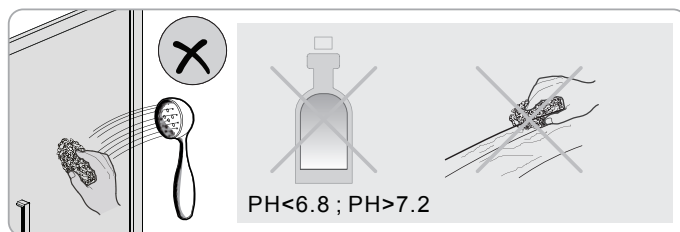

Notice de montage

Porte de douche MARILOU Coulissante 2 panneaux + Paroi de retour

1 x7	4 x4 Vis4X40	6 x4 Vis4X16	7 x1	8 x1	9 x1	10 x2 Vis5X16	11 x2	12 x2 Vis4X8	13 x1
14 x1	15 x1	16 x2	17 x1	18 x4 Vis4X25	19 x2	20 x1	21 x1	22 x1	23 x3 Vis4X40
24 x1	25 x1	26 x1	27 x1	28 x1	29 x1	30 x1	31 x1	32 x1	33 x1
34 x1	35 x1	36 x1	37 x1	38 x1	39 x1 4mm 3mm				

<p>1</p> <p>x3</p>	<p>23</p> <p>Vis4X40</p> <p>x3</p>	<p>41</p> <p>Vis4X20</p> <p>x2</p>	<p>42</p> <p>x1</p>	<p>43</p> <p>x1</p>	<p>44</p> <p>x1</p>	<p>45</p> <p>x1</p>
<p>46</p> <p>x1</p>	<p>47</p> <p>Vis4X12</p> <p>x3</p>					

1

	A(mm)
1200	1170~1190
1400	1370~1390
1600	1570~1590

	B(mm)
700	663~683
800	763~783
900	863~883

2

Verre Net
Ce symbole indique que le traitement doit se situer à l'intérieur de la douche

Verre Net
Ce symbole indique que le traitement doit se situer à l'intérieur de la douche