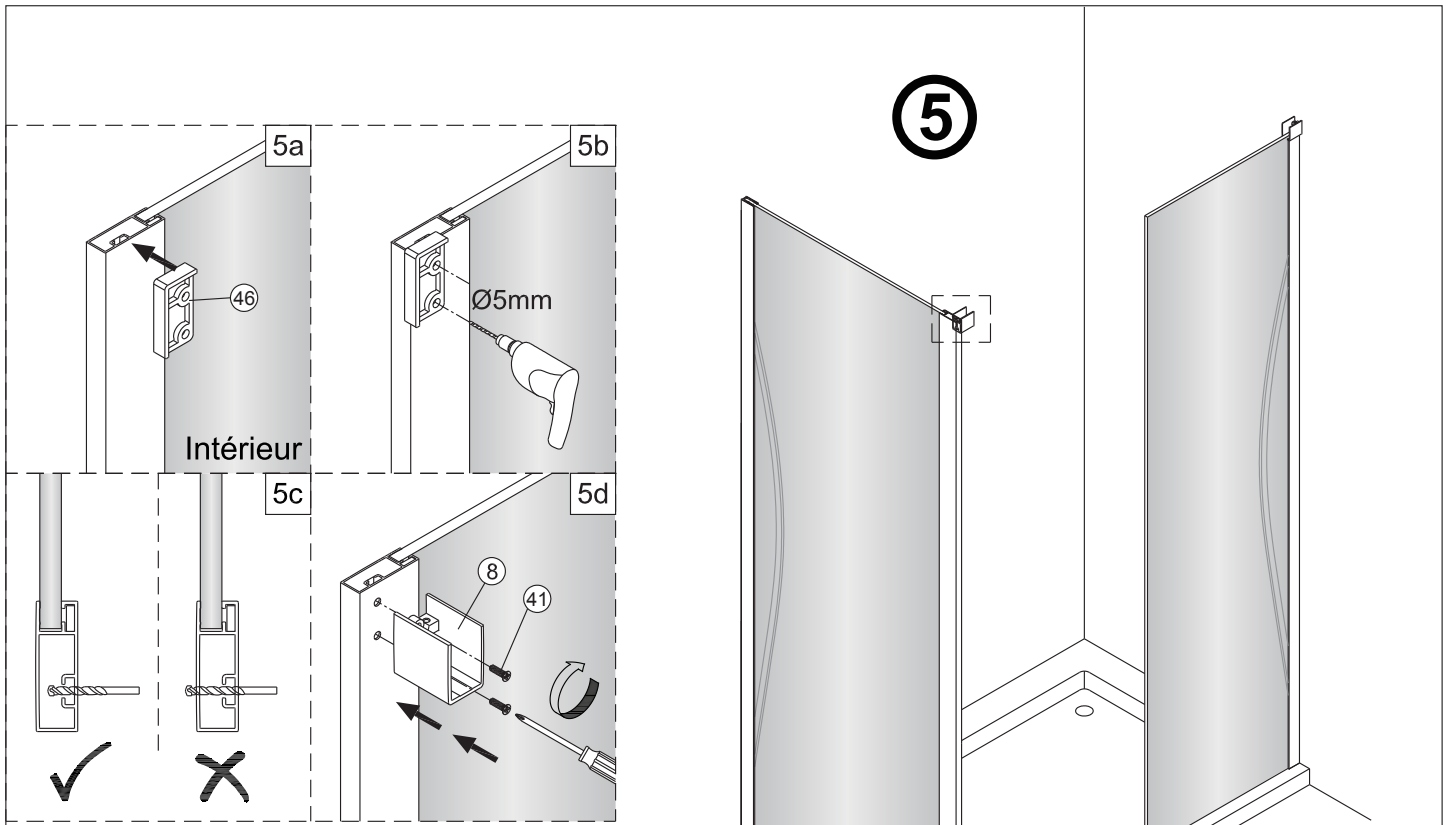

Notice de montage

Porte de douche MARILOU Coulissante 2 panneaux + Paroi de retour

1 x7	4 x4 Vis4X40	6 x4 Vis4X16	7 x1	8 x1	9 x1	10 x2 Vis5X16	11 x2	12 x2 Vis4X8	13 x1
14 x1	15 x1	16 x2	17 x1	18 x4 Vis4X25	19 x2	20 x1	21 x1	22 x1	23 x3 Vis4X40
24 x1	25 x1	26 x1	27 x1	28 x1	29 x1	30 x1	31 x1	32 x1	33 x1
34 x1	35 x1	36 x1	37 x1	38 x1	39 x1 4mm 3mm				

1

	A(mm)
1200	1170~1190
1400	1370~1390
1600	1570~1590

	B(mm)
700	663~683
800	763~783
900	863~883

2

Verre Net
Ce symbole indique que le traitement doit se situer à l'intérieur de la douche

Verre Net
Ce symbole indique que le traitement doit se situer à l'intérieur de la douche