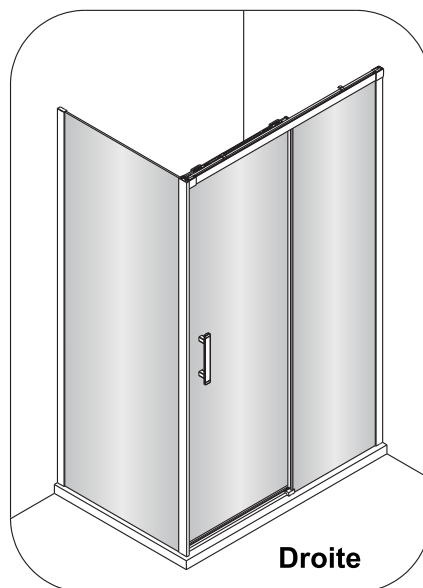

Notice de montage

Porte de douche MARILOU Coulissante 2 panneaux + Paroi de retour

1 x7	4 x4 Vis4X40	6 x4 Vis4X16	7 x1	8 x1	9 x1	10 x2 Vis5X16	11 x2	12 x2 Vis4X8	13 x1
14 x1	15 x1	16 x2	17 x1	18 x4 Vis4X25	19 x2	20 x1	21 x1	22 x1	23 x3 Vis4X40
24 x1	25 x1	26 x1	27 x1	28 x1	29 x1	30 x1	31 x1	32 x1	33 x1
34 x1	35 x1	36 x1	37 x1	38 x1	39 x1 4mm 3mm				

<p>1</p> <p>x3</p>	<p>23</p> <p>Vis4X40</p> <p>x3</p>	<p>41</p> <p>Vis4X20</p> <p>x2</p>	<p>42</p> <p>x1</p>	<p>43</p> <p>x1</p>	<p>44</p> <p>x1</p>	<p>45</p> <p>x1</p>
<p>46</p> <p>x1</p>	<p>47</p> <p>Vis4X12</p> <p>x3</p>					

1

	A(mm)
1200	1170~1190
1400	1370~1390
1600	1570~1590

	B(mm)
700	663~683
800	763~783
900	863~883

2

Verre Net
Ce symbole indique que le traitement doit se situer à l'intérieur de la douche

Verre Net
Ce symbole indique que le traitement doit se situer à l'intérieur de la douche