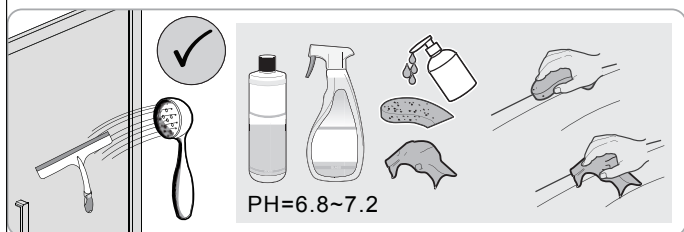

Notice de montage

Porte de douche MARILOU Coulissante 2 panneaux + Paroi de retour

1 x7	4 x4 Vis4X40	6 x4 Vis4X16	7 x1	8 x1	9 x1	10 x2 Vis5X16	11 x2	12 x2 Vis4X8	13 x1
14 x1	15 x1	16 x2	17 x1	18 x4 Vis4X25	19 x2	20 x1	21 x1	22 x1	23 x3 Vis4X40
24 x1	25 x1	26 x1	27 x1	28 x1	29 x1	30 x1	31 x1	32 x1	33 x1
34 x1	35 x1	36 x1	37 x1	38 x1	39 x1 4mm 3mm				

1

	A(mm)
1200	1170~1190
1400	1370~1390
1600	1570~1590

	B(mm)
700	663~683
800	763~783
900	863~883

2

Verre Net
Ce symbole indique que le traitement doit se situer à l'intérieur de la douche

Verre Net
Ce symbole indique que le traitement doit se situer à l'intérieur de la douche