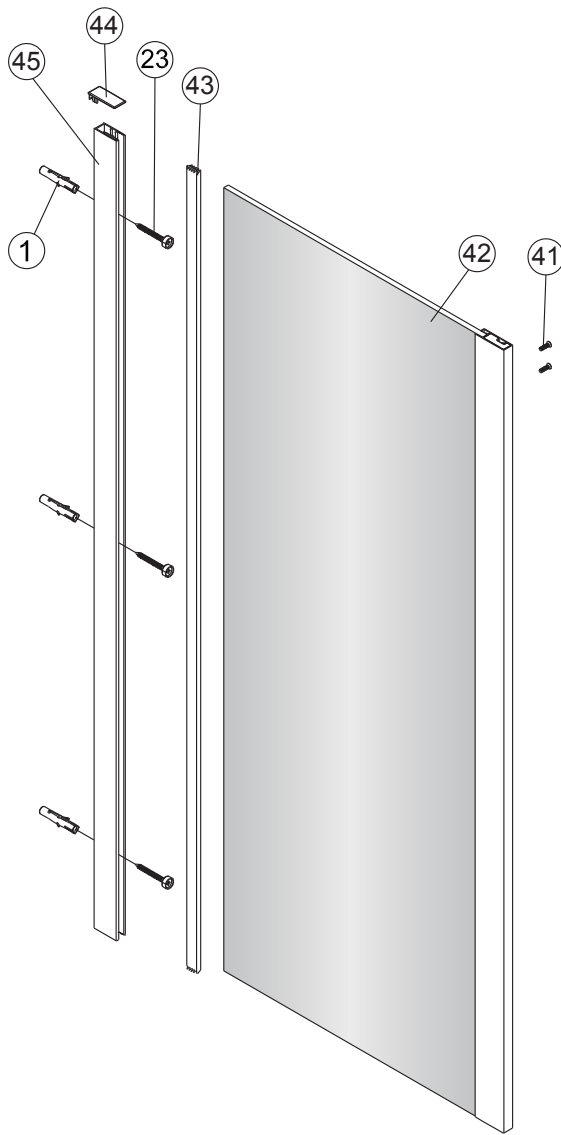

Notice de montage

Porte de douche MARILOU Coulissante 2 panneaux + Paroi de retour

1 x7	4 x4 Vis4X40	6 x4 Vis4X16	7 x1	8 x1	9 x1	10 x2 Vis5X16	11 x2	12 x2 Vis4X8	13 x1
14 x1	15 x1	16 x2	17 x1	18 x4 Vis4X25	19 x2	20 x1	21 x1	22 x1	23 x3 Vis4X40
24 x1	25 x1	26 x1	27 x1	28 x1	29 x1	30 x1	31 x1	32 x1	33 x1
34 x1	35 x1	36 x1	37 x1	38 x1	39 x1 4mm 3mm				

<p>1</p> <p>x3</p>	<p>23</p> <p>Vis4X40</p> <p>x3</p>	<p>41</p> <p>Vis4X20</p> <p>x2</p>	<p>42</p> <p>x1</p>	<p>43</p> <p>x1</p>	<p>44</p> <p>x1</p>	<p>45</p> <p>x1</p>
<p>46</p> <p>x1</p>	<p>47</p> <p>Vis4X12</p> <p>x3</p>					

1

	A(mm)
1200	1170~1190
1400	1370~1390
1600	1570~1590

	B(mm)
700	663~683
800	763~783
900	863~883

2

Verre Net
Ce symbole indique que le traitement doit se situer à l'intérieur de la douche

Verre Net
Ce symbole indique que le traitement doit se situer à l'intérieur de la douche