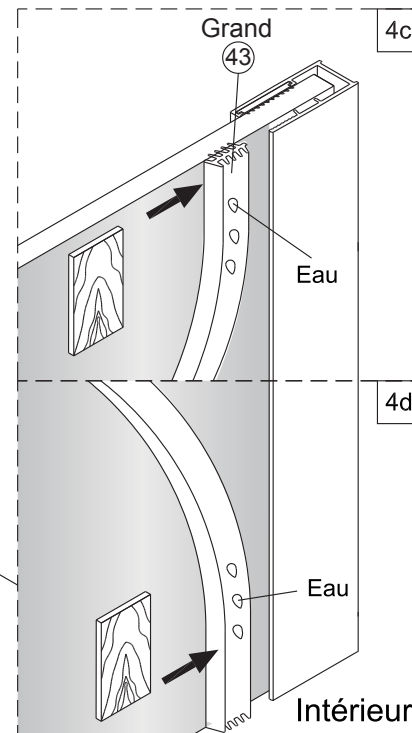

Notice de montage

Porte de douche MARILOU Coulissante 2 panneaux + Paroi de retour

1 x7	4 x4 Vis4X40	6 x4 Vis4X16	7 x1	8 x1	9 x1	10 x2 Vis5X16	11 x2	12 x2 Vis4X8	13 x1
14 x1	15 x1	16 x2	17 x1	18 x4 Vis4X25	19 x2	20 x1	21 x1	22 x1	23 x3 Vis4X40
24 x1	25 x1	26 x1	27 x1	28 x1	29 x1	30 x1	31 x1	32 x1	33 x1
34 x1	35 x1	36 x1	37 x1	38 x1	39 x1 4mm 3mm				

1

	A(mm)
1200	1170~1190
1400	1370~1390
1600	1570~1590

	B(mm)
700	663~683
800	763~783
900	863~883

2

Verre Net
Ce symbole indique que le traitement doit se situer à l'intérieur de la douche

Verre Net
Ce symbole indique que le traitement doit se situer à l'intérieur de la douche