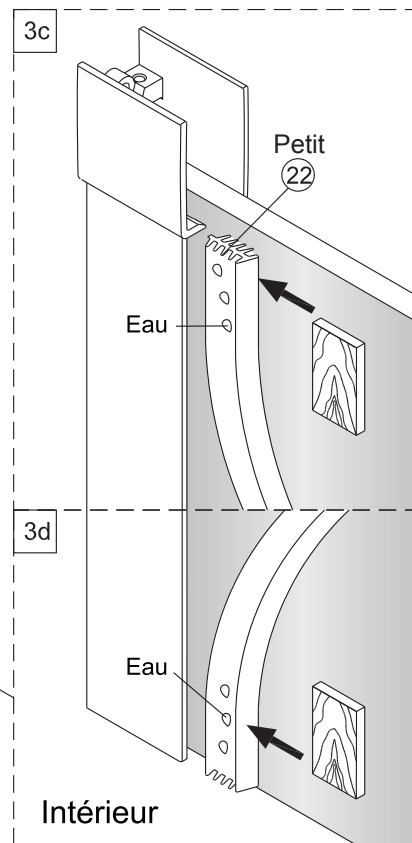

Notice de montage

Porte de douche MARILOU Coulissante 2 panneaux + Paroi de retour

1 x7	4 x4 Vis4X40	6 x4 Vis4X16	7 x1	8 x1	9 x1	10 x2 Vis5X16	11 x2	12 x2 Vis4X8	13 x1
14 x1	15 x1	16 x2	17 x1	18 x4 Vis4X25	19 x2	20 x1	21 x1	22 x1	23 x3 Vis4X40
24 x1	25 x1	26 x1	27 x1	28 x1	29 x1	30 x1	31 x1	32 x1	33 x1
34 x1	35 x1	36 x1	37 x1	38 x1	39 x1 4mm 3mm				

<p>1</p> <p>x3</p>	<p>23</p> <p>Vis4X40</p> <p>x3</p>	<p>41</p> <p>Vis4X20</p> <p>x2</p>	<p>42</p> <p>x1</p>	<p>43</p> <p>x1</p>	<p>44</p> <p>x1</p>	<p>45</p> <p>x1</p>
<p>46</p> <p>x1</p>	<p>47</p> <p>Vis4X12</p> <p>x3</p>					

1

	A(mm)
1200	1170~1190
1400	1370~1390
1600	1570~1590

	B(mm)
700	663~683
800	763~783
900	863~883

2

Verre Net
Ce symbole indique que le traitement doit se situer à l'intérieur de la douche

Verre Net
Ce symbole indique que le traitement doit se situer à l'intérieur de la douche