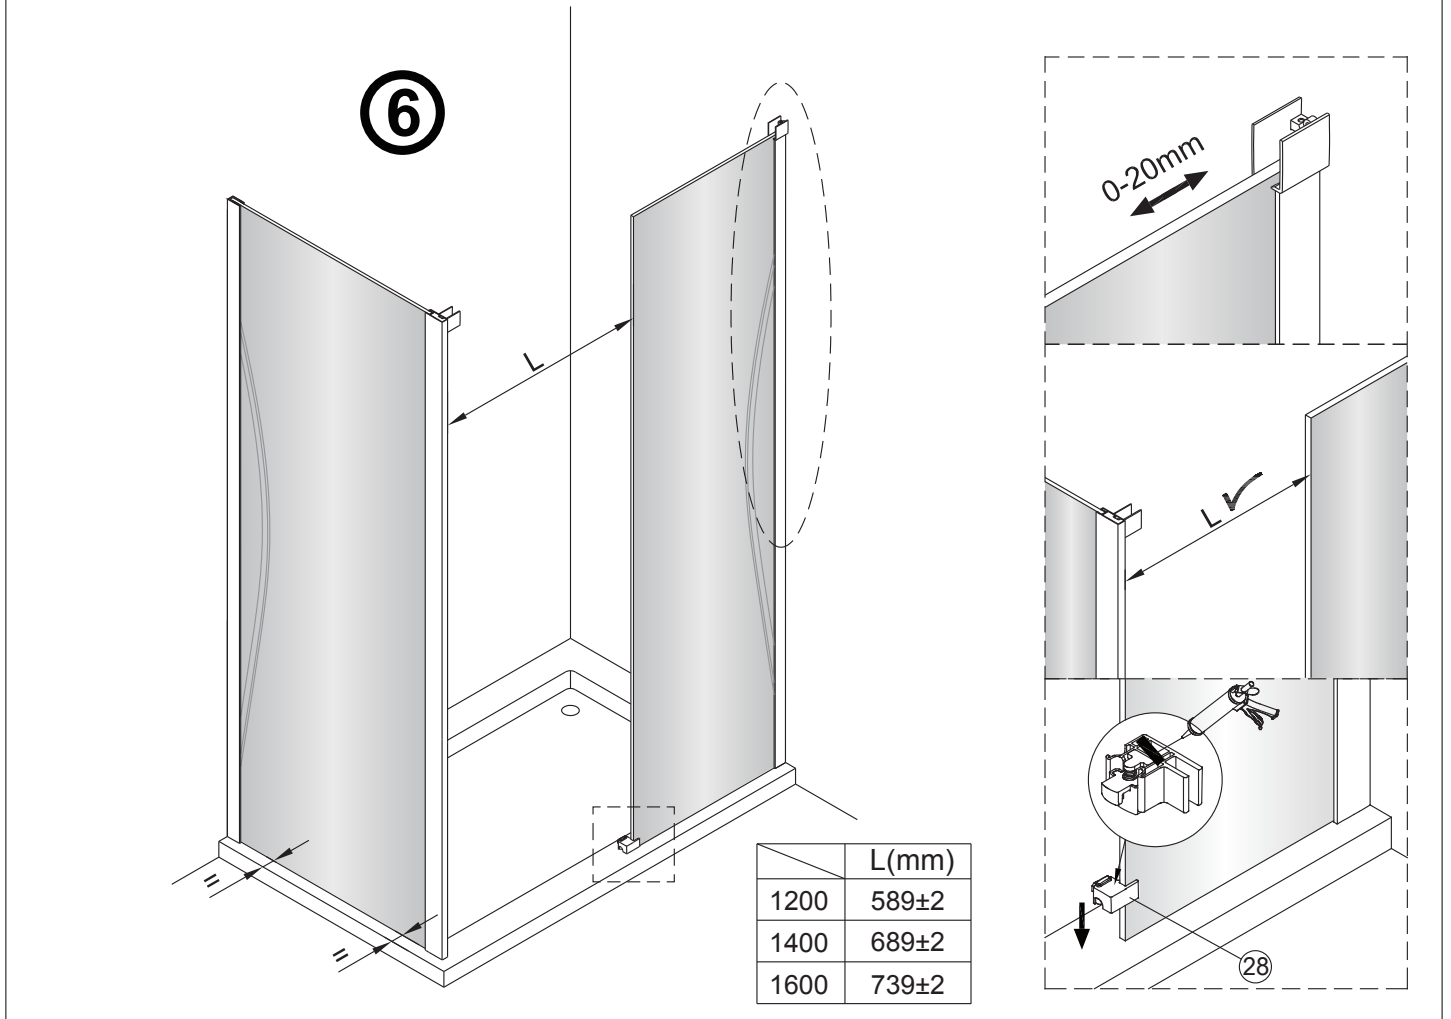

Notice de montage

Porte de douche MARILOU Coulissante 2 panneaux + Paroi de retour

1 x7	4 x4 Vis4X40	6 x4 Vis4X16	7 x1	8 x1	9 x1	10 x2 Vis5X16	11 x2	12 x2 Vis4X8	13 x1
14 x1	15 x1	16 x2	17 x1	18 x4 Vis4X25	19 x2	20 x1	21 x1	22 x1	23 x3 Vis4X40
24 x1	25 x1	26 x1	27 x1	28 x1	29 x1	30 x1	31 x1	32 x1	33 x1
34 x1	35 x1	36 x1	37 x1	38 x1	39 x1 4mm 3mm				

1

	A(mm)
1200	1170~1190
1400	1370~1390
1600	1570~1590

	B(mm)
700	663~683
800	763~783
900	863~883

2

Verre Net
Ce symbole indique que le traitement doit se situer à l'intérieur de la douche

Verre Net
Ce symbole indique que le traitement doit se situer à l'intérieur de la douche