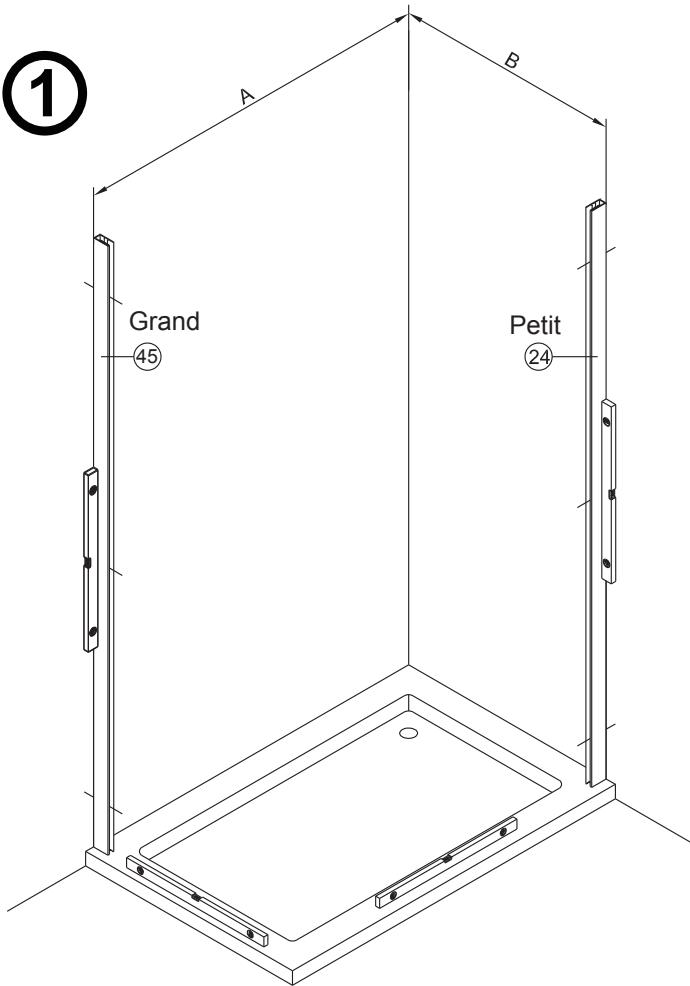

Notice de montage

Porte de douche MARILOU Coulissante 2 panneaux + Paroi de retour

1 x7	4 x4 Vis4X40	6 x4 Vis4X16	7 x1	8 x1	9 x1	10 x2 Vis5X16	11 x2	12 x2 Vis4X8	13 x1
14 x1	15 x1	16 x2	17 x1	18 x4 Vis4X25	19 x2	20 x1	21 x1	22 x1	23 x3 Vis4X40
24 x1	25 x1	26 x1	27 x1	28 x1	29 x1	30 x1	31 x1	32 x1	33 x1
34 x1	35 x1	36 x1	37 x1	38 x1	39 x1 4mm 3mm				

<p>1</p> <p>x3</p>	<p>23</p> <p>Vis4X40</p> <p>x3</p>	<p>41</p> <p>Vis4X20</p> <p>x2</p>	<p>42</p> <p>x1</p>	<p>43</p> <p>x1</p>	<p>44</p> <p>x1</p>	<p>45</p> <p>x1</p>
<p>46</p> <p>x1</p>	<p>47</p> <p>Vis4X12</p> <p>x3</p>					

1

	A(mm)
1200	1170~1190
1400	1370~1390
1600	1570~1590

	B(mm)
700	663~683
800	763~783
900	863~883

2

Verre Net
Ce symbole indique que le traitement doit se situer à l'intérieur de la douche

Verre Net
Ce symbole indique que le traitement doit se situer à l'intérieur de la douche