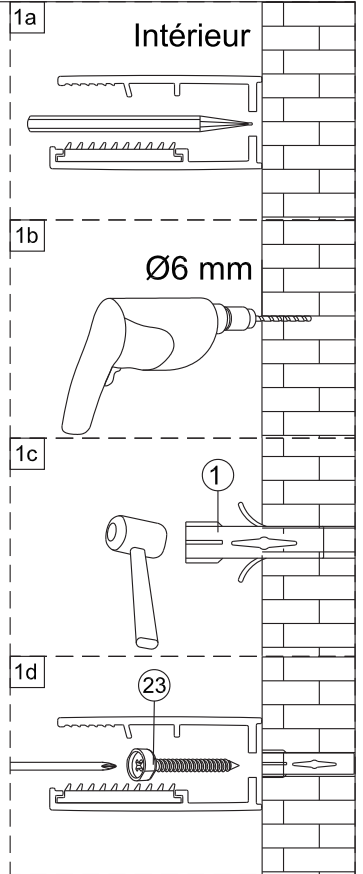

Notice de montage

Porte de douche MARILOU Coulissante 2 panneaux + Paroi de retour

1 x7	4 x4 Vis4X40	6 x4 Vis4X16	7 x1	8 x1	9 x1	10 x2 Vis5X16	11 x2	12 x2 Vis4X8	13 x1
14 x1	15 x1	16 x2	17 x1	18 x4 Vis4X25	19 x2	20 x1	21 x1	22 x1	23 x3 Vis4X40
24 x1	25 x1	26 x1	27 x1	28 x1	29 x1	30 x1	31 x1	32 x1	33 x1
34 x1	35 x1	36 x1	37 x1	38 x1	39 x1 4mm 3mm				

<p>1</p> <p>x3</p>	<p>23</p> <p>Vis4X40</p> <p>x3</p>	<p>41</p> <p>Vis4X20</p> <p>x2</p>	<p>42</p> <p>x1</p>	<p>43</p> <p>x1</p>	<p>44</p> <p>x1</p>	<p>45</p> <p>x1</p>
<p>46</p> <p>x1</p>	<p>47</p> <p>Vis4X12</p> <p>x3</p>					

1

	A(mm)
1200	1170~1190
1400	1370~1390
1600	1570~1590

	B(mm)
700	663~683
800	763~783
900	863~883

2

Verre Net
Ce symbole indique que le traitement doit se situer à l'intérieur de la douche

Verre Net
Ce symbole indique que le traitement doit se situer à l'intérieur de la douche