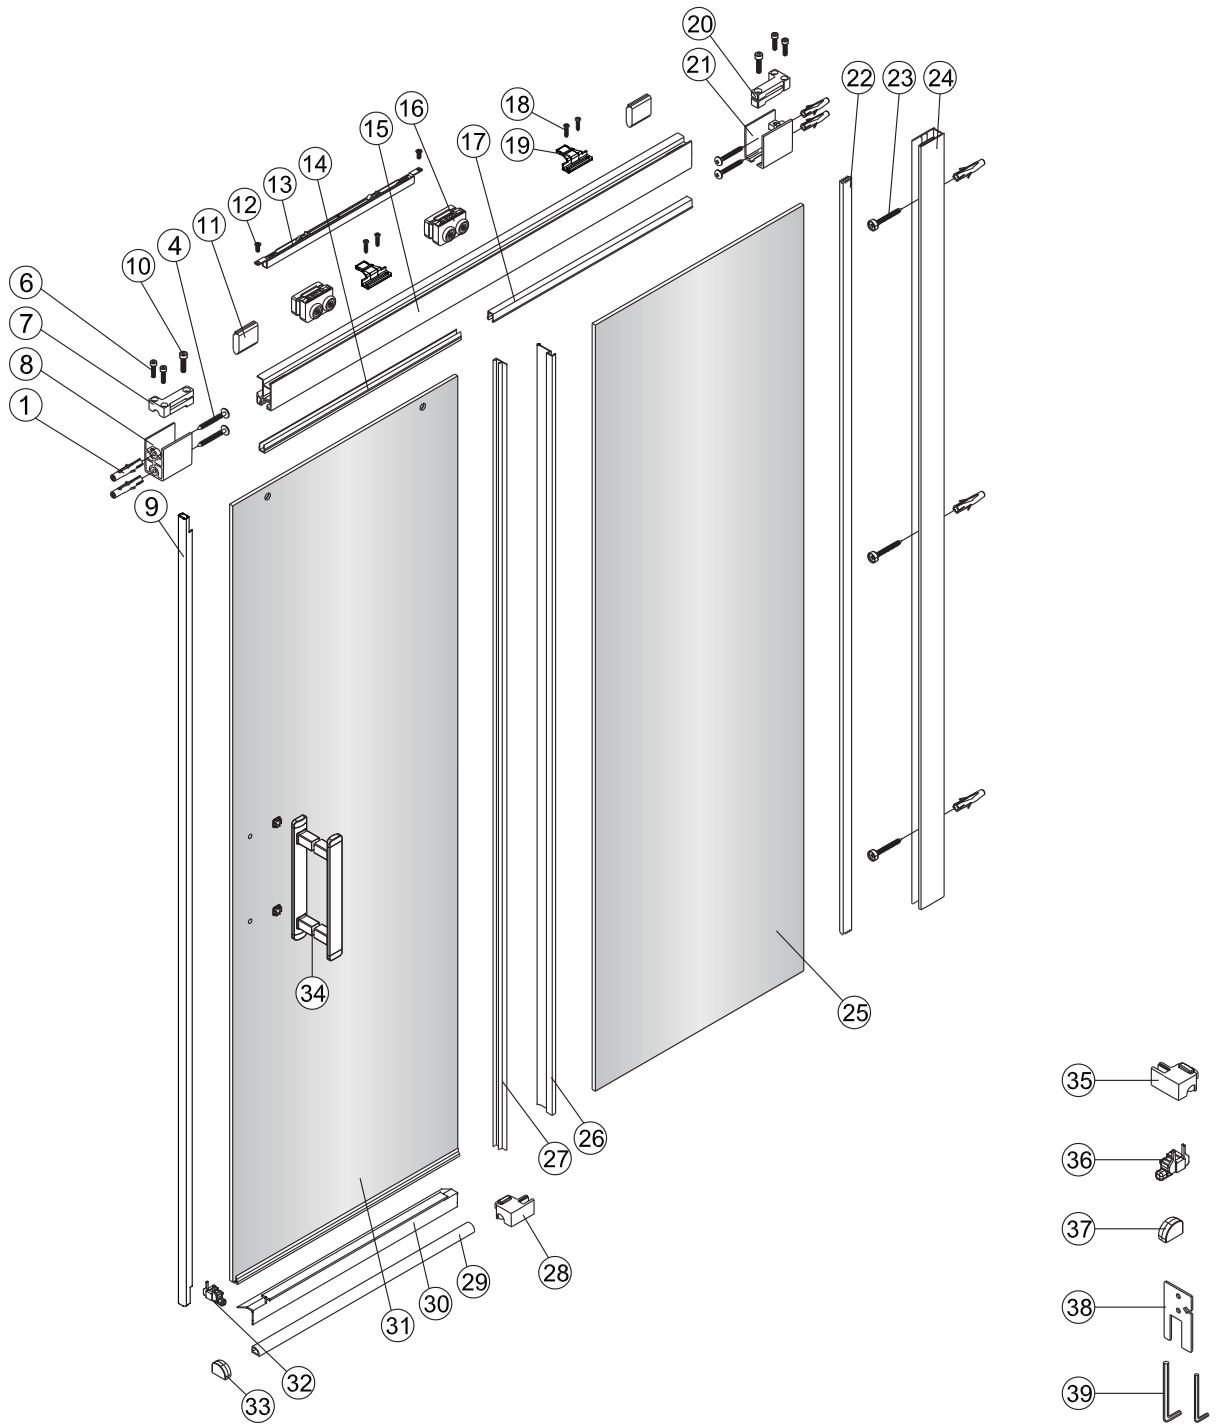

Notice de montage

Porte de douche MARILOU Coulissante 2 panneaux + Paroi de retour

1 x7	4 x4 Vis4X40	6 x4 Vis4X16	7 x1	8 x1	9 x1	10 x2 Vis5X16	11 x2	12 x2 Vis4X8	13 x1
14 x1	15 x1	16 x2	17 x1	18 x4 Vis4X25	19 x2	20 x1	21 x1	22 x1	23 x3 Vis4X40
24 x1	25 x1	26 x1	27 x1	28 x1	29 x1	30 x1	31 x1	32 x1	33 x1
34 x1	35 x1	36 x1	37 x1	38 x1	39 x1 4mm 3mm				

<p>1</p> <p>x3</p>	<p>23</p> <p>Vis4X40</p> <p>x3</p>	<p>41</p> <p>Vis4X20</p> <p>x2</p>	<p>42</p> <p>x1</p>	<p>43</p> <p>x1</p>	<p>44</p> <p>x1</p>	<p>45</p> <p>x1</p>
<p>46</p> <p>x1</p>	<p>47</p> <p>Vis4X12</p> <p>x3</p>					

1

	A(mm)
1200	1170~1190
1400	1370~1390
1600	1570~1590

	B(mm)
700	663~683
800	763~783
900	863~883

2

Verre Net
Ce symbole indique que le traitement doit se situer à l'intérieur de la douche

Verre Net
Ce symbole indique que le traitement doit se situer à l'intérieur de la douche