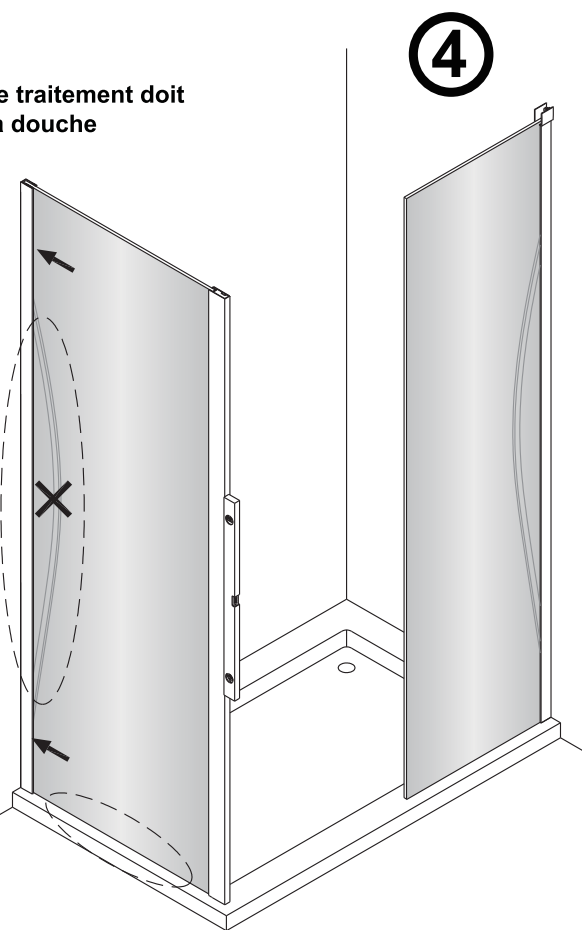

Notice de montage

Porte de douche MARILOU Coulissante 2 panneaux + Paroi de retour

1 x7	4 x4 Vis4X40	6 x4 Vis4X16	7 x1	8 x1	9 x1	10 x2 Vis5X16	11 x2	12 x2 Vis4X8	13 x1
14 x1	15 x1	16 x2	17 x1	18 x4 Vis4X25	19 x2	20 x1	21 x1	22 x1	23 x3 Vis4X40
24 x1	25 x1	26 x1	27 x1	28 x1	29 x1	30 x1	31 x1	32 x1	33 x1
34 x1	35 x1	36 x1	37 x1	38 x1	39 x1 4mm 3mm				

1

	A(mm)
1200	1170~1190
1400	1370~1390
1600	1570~1590

	B(mm)
700	663~683
800	763~783
900	863~883

2

Verre Net
Ce symbole indique que le traitement doit se situer à l'intérieur de la douche

Verre Net
Ce symbole indique que le traitement doit se situer à l'intérieur de la douche