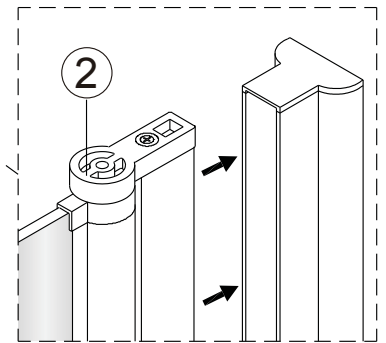

Notice de montage

Pare bain LUY 1 volet pivotant 1245022

! Droite \longleftrightarrow Gauche

6

2

2a

2b

Ø6 mm

2c

2d

10mm

3

Ø 2.8mm

5

CONDITIONS DE GARANTIE : Reportez-vous au livret de garantie Lapeyre, disponible aussi sur le site www.lapeyre.fr

LAPEYRE SA
Les miroirs, 18 avenue d'Alsace
92400 Courbevoie RCS Nanterre n°542 020 862
Service Clients : BP 149 93300 Aubervilliers Cedex