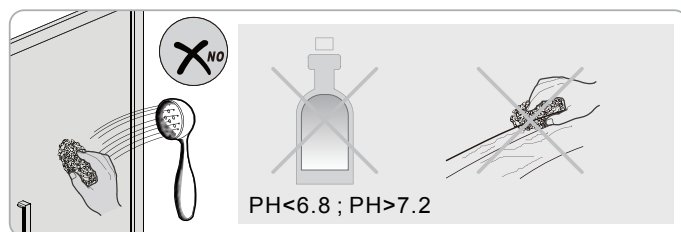

Notice de montage

Pare bain LUY 1 volet pivotant 1245022

! Droite \longleftrightarrow Gauche

6

2

2a

2b

Ø6 mm