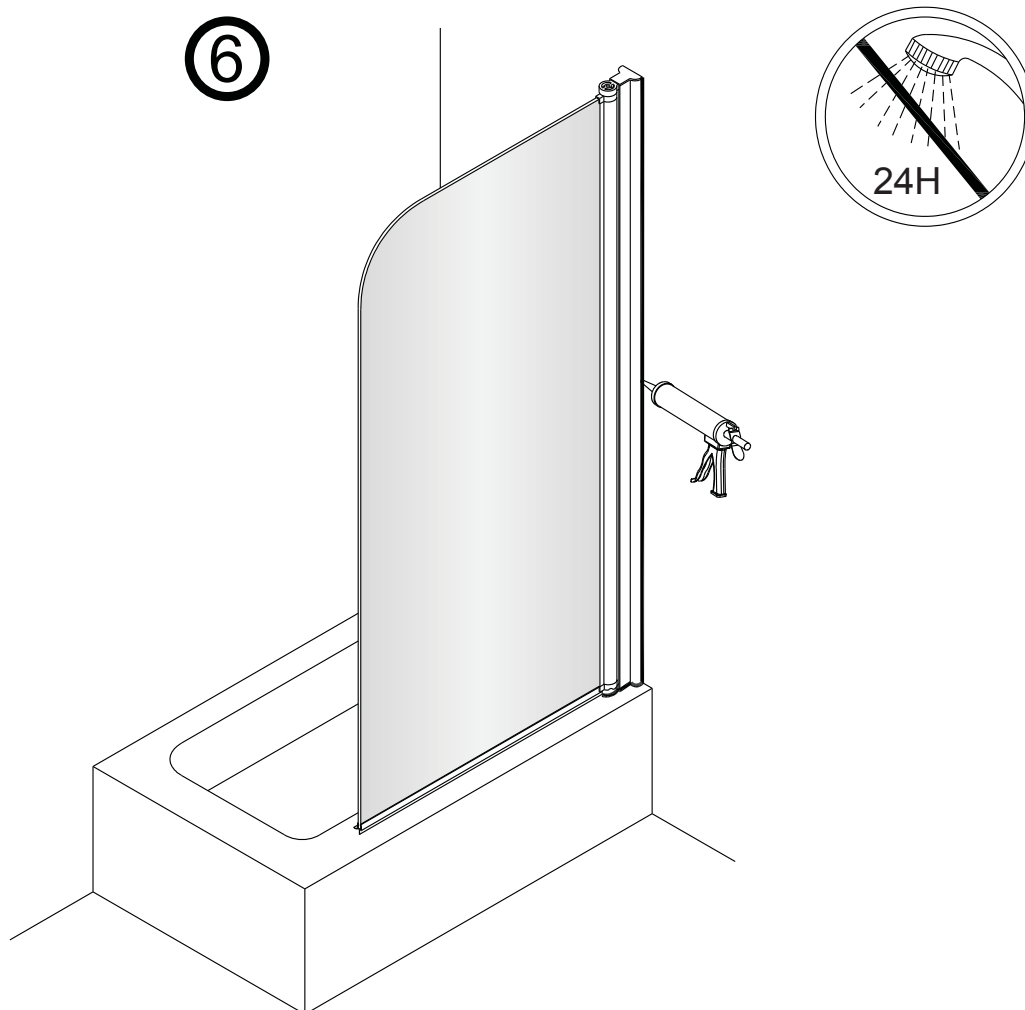

Notice de montage

Pare bain LUY 1 volet pivotant 1245022

! Droite \longleftrightarrow Gauche

6

2

2a

2b

Ø6 mm

2c

2d

10mm

3

Ø 2.8mm

5

CONDITIONS DE GARANTIE : Reportez-vous au livret de garantie Lapeyre, disponible aussi sur le site www.lapeyre.fr

LAPEYRE SA
Les miroirs, 18 avenue d'Alsace
92400 Courbevoie RCS Nanterre n°542 020 862
Service Clients : BP 149 93300 Aubervilliers Cedex