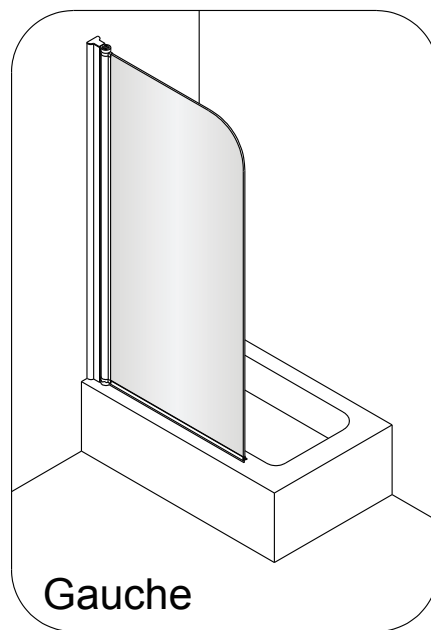

Notice de montage

Pare bain LUY 1 volet pivotant 1245022

! Droite \longleftrightarrow Gauche

6

2

2a

2b

Ø6 mm

2c

2d

10mm

3

Ø 2.8mm

5

CONDITIONS DE GARANTIE : Reportez-vous au livret de garantie Lapeyre, disponible aussi sur le site www.lapeyre.fr

LAPEYRE SA
Les miroirs, 18 avenue d'Alsace
92400 Courbevoie RCS Nanterre n°542 020 862
Service Clients : BP 149 93300 Aubervilliers Cedex