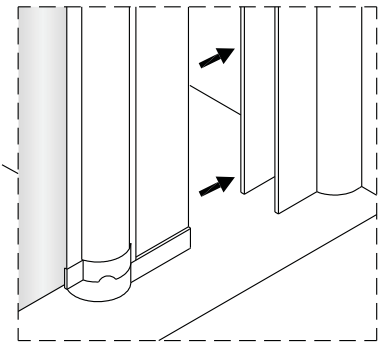

Notice de montage

Pare bain LUY 1 volet pivotant 1245022

! Droite \longleftrightarrow Gauche

6

2

2a

2b

Ø6 mm

2c

2d

10mm

3

Ø 2.8mm

5

CONDITIONS DE GARANTIE : Reportez-vous au livret de garantie Lapeyre, disponible aussi sur le site www.lapeyre.fr

LAPEYRE SA
Les miroirs, 18 avenue d'Alsace
92400 Courbevoie RCS Nanterre n°542 020 862
Service Clients : BP 149 93300 Aubervilliers Cedex