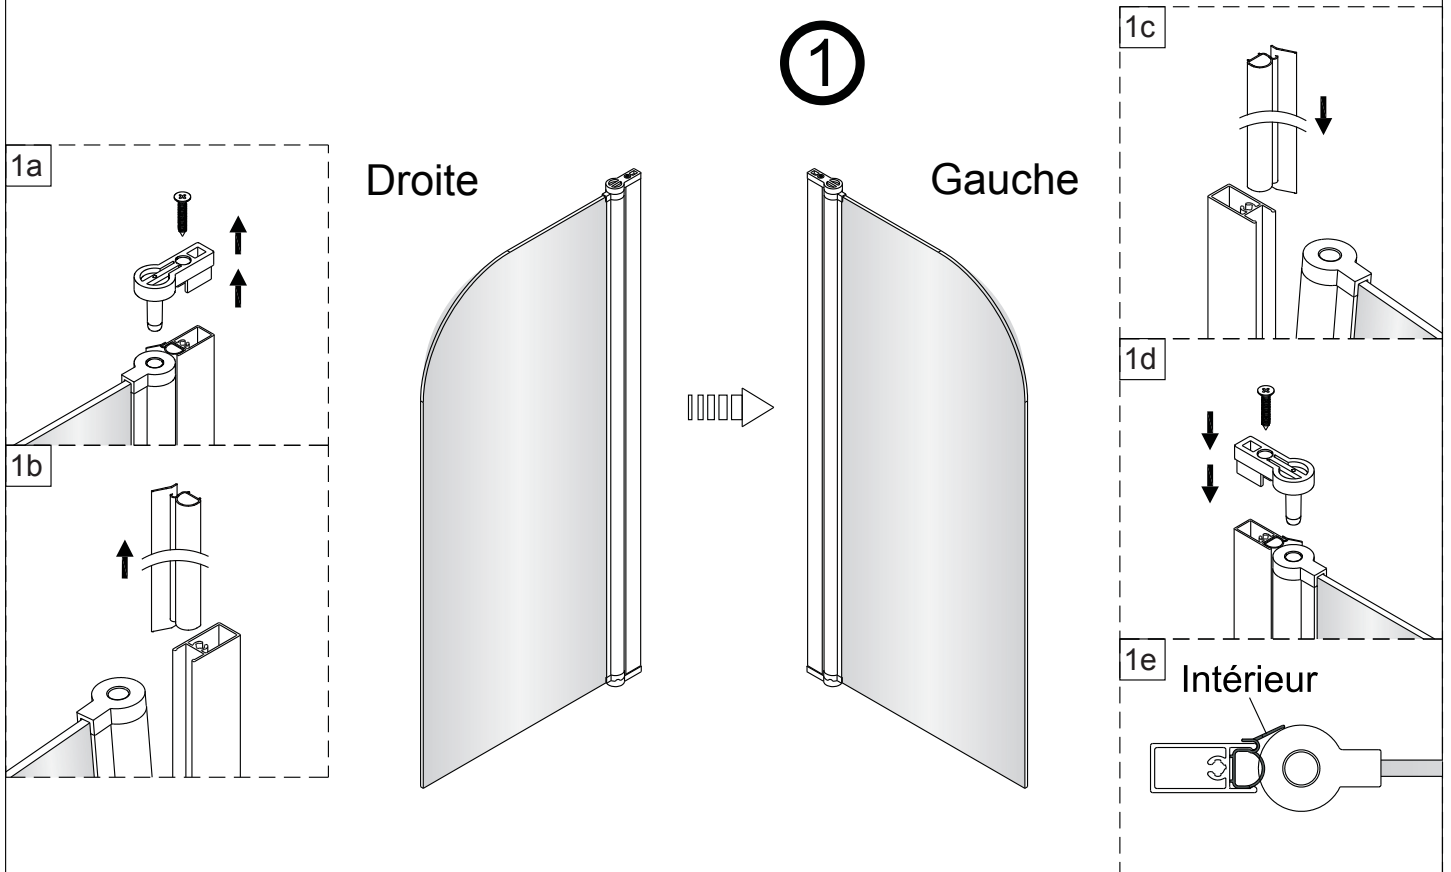

Notice de montage

Pare bain LUY 1 volet pivotant 1245022

! Droite \longleftrightarrow Gauche

6

2

2a

2b

Ø6 mm

2c

2d

10mm

3

Ø 2.8mm

5

CONDITIONS DE GARANTIE : Reportez-vous au livret de garantie Lapeyre, disponible aussi sur le site www.lapeyre.fr

LAPEYRE SA
Les miroirs, 18 avenue d'Alsace
92400 Courbevoie RCS Nanterre n°542 020 862
Service Clients : BP 149 93300 Aubervilliers Cedex