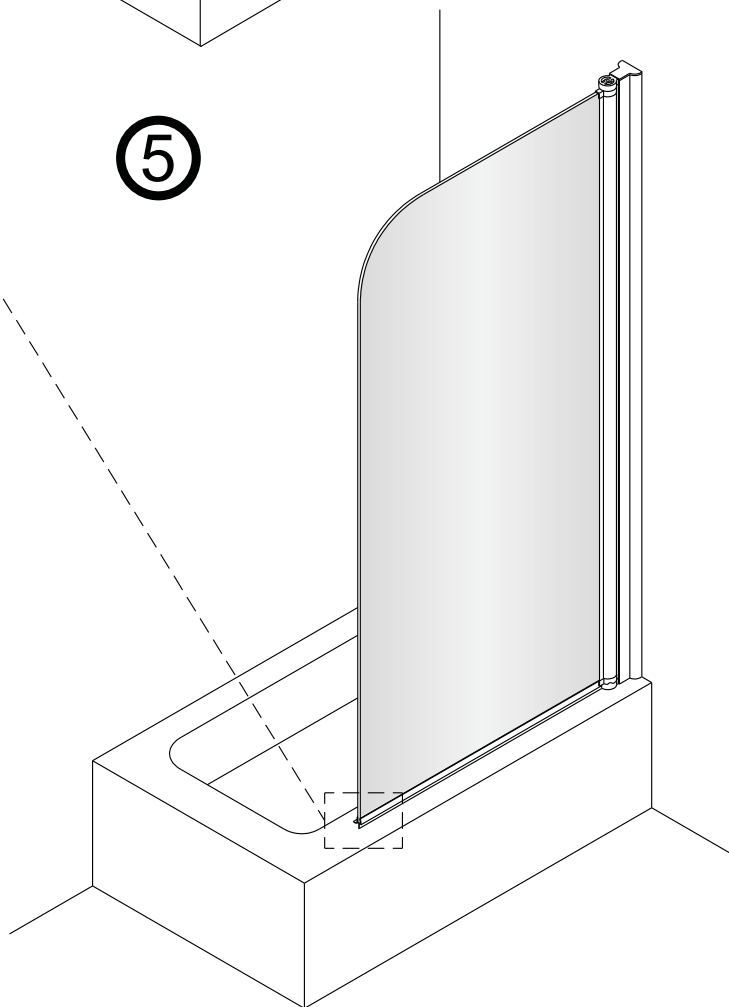

Notice de montage

Pare bain LUY 1 volet pivotant 1245022

! Droite \longleftrightarrow Gauche

6

2

2a

2b

Ø6 mm

2c

2d

10mm

3

Ø 2.8mm

5

CONDITIONS DE GARANTIE : Reportez-vous au livret de garantie Lapeyre, disponible aussi sur le site www.lapeyre.fr

LAPEYRE SA
Les miroirs, 18 avenue d'Alsace
92400 Courbevoie RCS Nanterre n°542 020 862
Service Clients : BP 149 93300 Aubervilliers Cedex