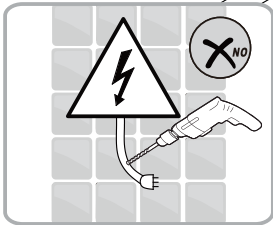

! Droite $\longleftrightarrow$ Gauche

6

2

2a

2b

Ø6 mm

2c

2d

10mm

3