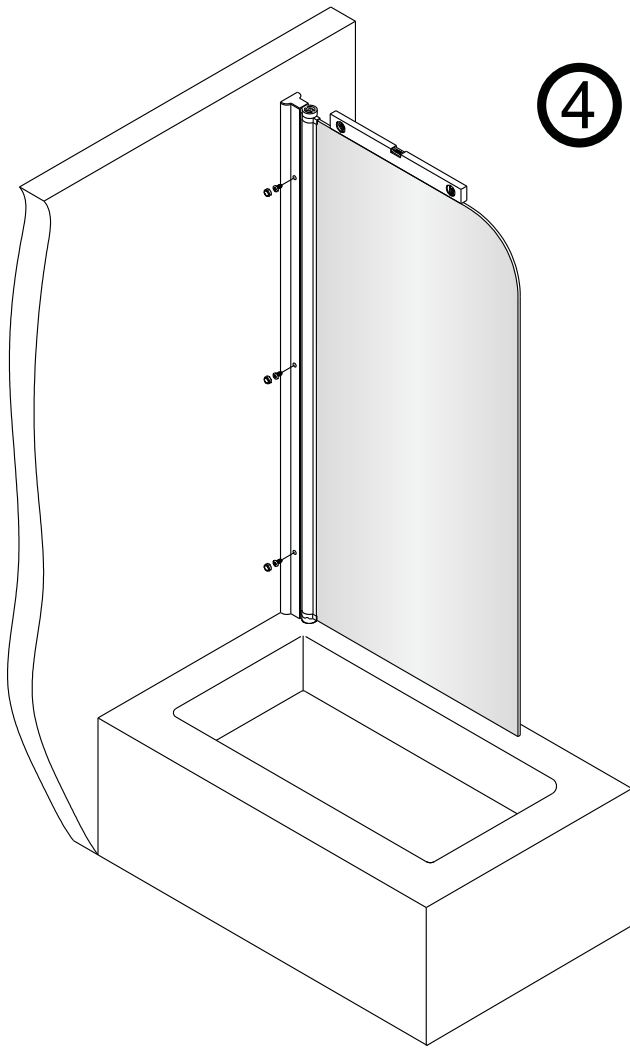

Notice de montage

Pare bain LUY 1 volet pivotant 1245022

! Droite \longleftrightarrow Gauche

6

2

2a

2b

Ø6 mm

2c

2d

10mm

3

Ø 2.8mm

5

CONDITIONS DE GARANTIE : Reportez-vous au livret de garantie Lapeyre, disponible aussi sur le site www.lapeyre.fr

LAPEYRE SA
Les miroirs, 18 avenue d'Alsace
92400 Courbevoie RCS Nanterre n°542 020 862
Service Clients : BP 149 93300 Aubervilliers Cedex