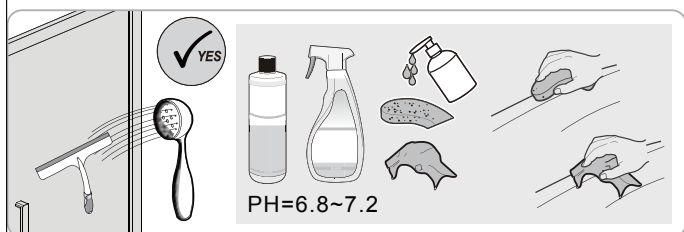

Notice de montage

Pare bain LUY 1 volet pivotant 1245022

! Droite \longleftrightarrow Gauche

6

2

2a

2b

Ø6 mm