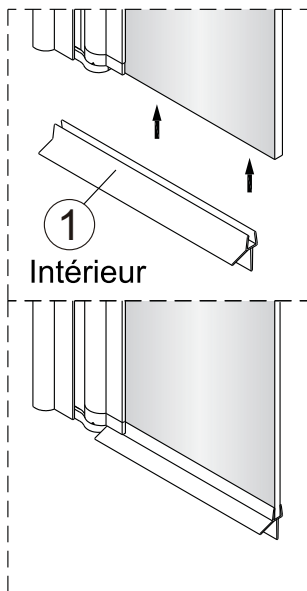

Notice de montage

Pare bain LUY 1 volet pivotant 1245022

! Droite \longleftrightarrow Gauche

6

2

2a

2b

Ø6 mm

2c

2d

10mm

3

Ø 2.8mm

5

CONDITIONS DE GARANTIE : Reportez-vous au livret de garantie Lapeyre, disponible aussi sur le site www.lapeyre.fr

LAPEYRE SA
Les miroirs, 18 avenue d'Alsace
92400 Courbevoie RCS Nanterre n°542 020 862
Service Clients : BP 149 93300 Aubervilliers Cedex