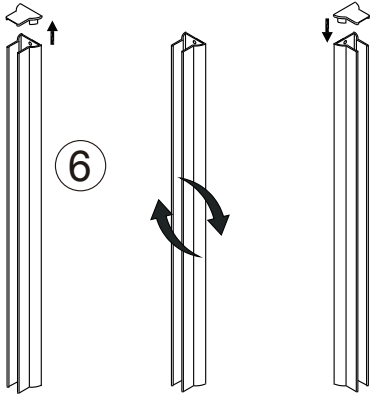

Notice de montage

Pare bain LUY 1 volet pivotant 1245022

! Droite \longleftrightarrow Gauche

6

2

2a

2b

Ø6 mm

2c

2d

10mm

3

Ø 2.8mm

5

CONDITIONS DE GARANTIE : Reportez-vous au livret de garantie Lapeyre, disponible aussi sur le site www.lapeyre.fr

LAPEYRE SA
Les miroirs, 18 avenue d'Alsace
92400 Courbevoie RCS Nanterre n°542 020 862
Service Clients : BP 149 93300 Aubervilliers Cedex