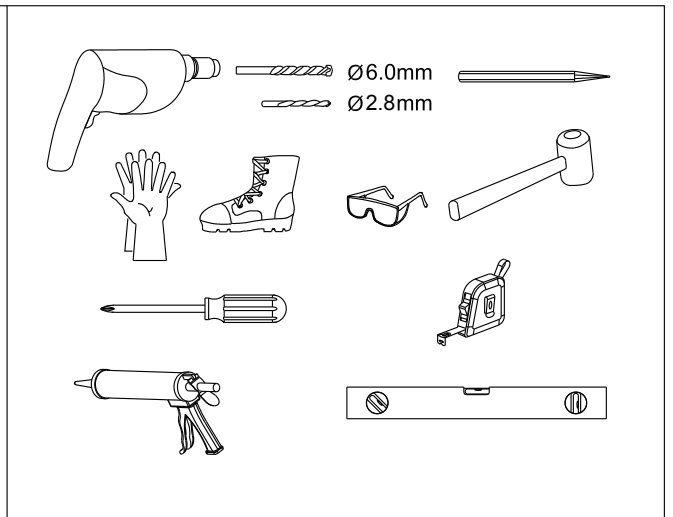

Notice de montage

Pare bain LUY 1 volet pivotant 1245022

! Droite \longleftrightarrow Gauche

6

2

2a

2b

Ø6 mm

2c

2d

10mm

3

Ø 2.8mm

5

CONDITIONS DE GARANTIE : Reportez-vous au livret de garantie Lapeyre, disponible aussi sur le site www.lapeyre.fr

LAPEYRE SA
Les miroirs, 18 avenue d'Alsace
92400 Courbevoie RCS Nanterre n°542 020 862
Service Clients : BP 149 93300 Aubervilliers Cedex