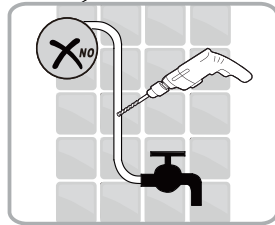

! Droite $\longleftrightarrow$ Gauche

6

2

2a

2b

Ø6 mm

2c

2d

10mm

3