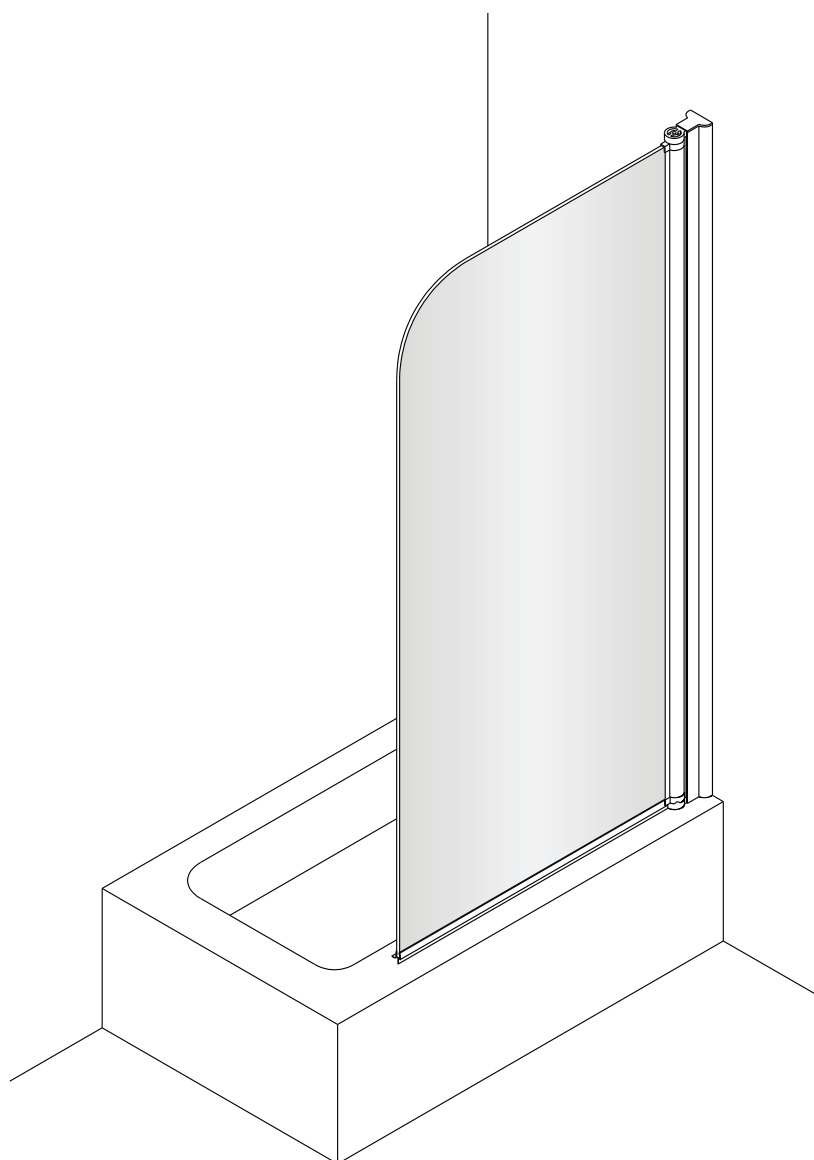

Notice de montage

Pare bain LUY 1 volet pivotant 1245022

! Droite \longleftrightarrow Gauche

6

2

2a

2b

Ø6 mm

2c

2d

10mm

3

Ø 2.8mm

5

CONDITIONS DE GARANTIE : Reportez-vous au livret de garantie Lapeyre, disponible aussi sur le site www.lapeyre.fr

LAPEYRE SA
Les miroirs, 18 avenue d'Alsace
92400 Courbevoie RCS Nanterre n°542 020 862
Service Clients : BP 149 93300 Aubervilliers Cedex