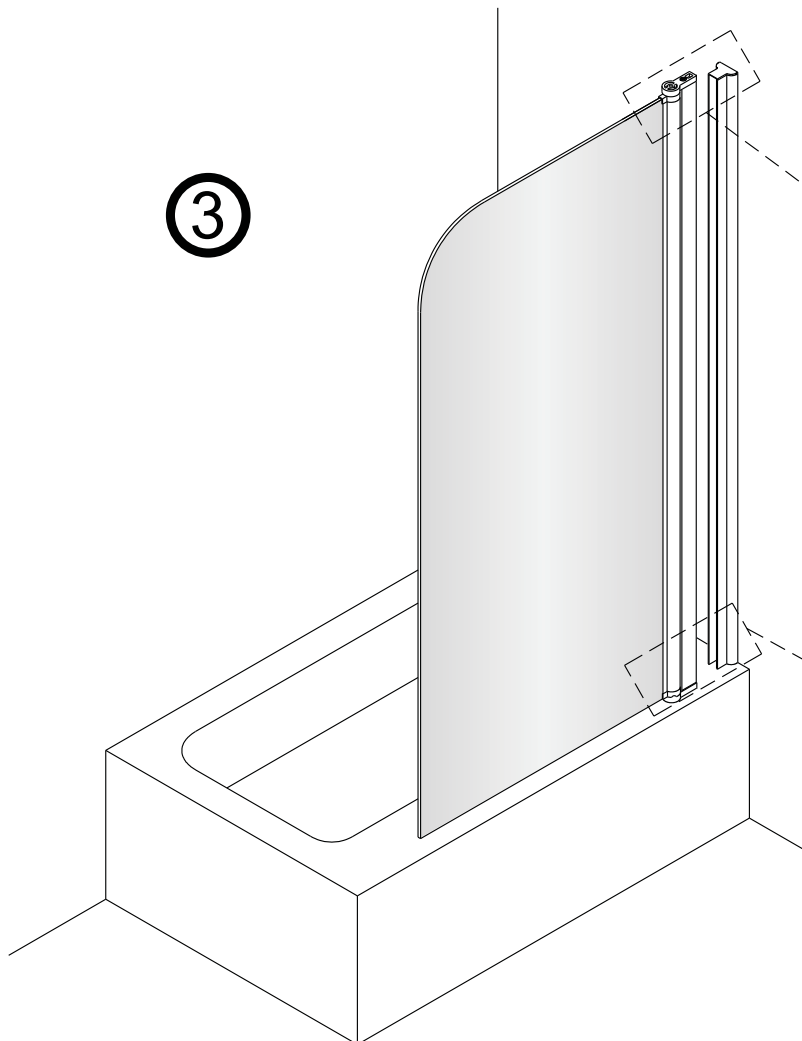

Notice de montage

Pare bain LUY 1 volet pivotant 1245022

! Droite \longleftrightarrow Gauche

6

2

2a

2b

Ø6 mm

2c

2d

10mm

3

Ø 2.8mm

5

CONDITIONS DE GARANTIE : Reportez-vous au livret de garantie Lapeyre, disponible aussi sur le site www.lapeyre.fr

LAPEYRE SA
Les miroirs, 18 avenue d'Alsace
92400 Courbevoie RCS Nanterre n°542 020 862
Service Clients : BP 149 93300 Aubervilliers Cedex