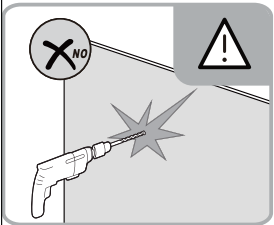

! Droite $\longleftrightarrow$ Gauche

6

2

2a

2b

Ø6 mm

2c

2d

10mm

3