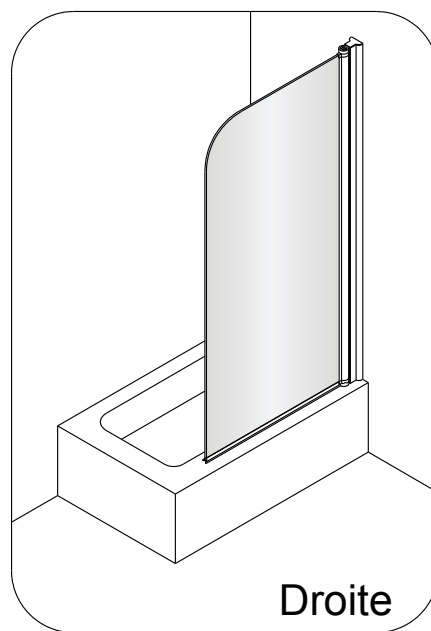

Notice de montage

Pare bain LUY 1 volet pivotant 1245022

! Droite \longleftrightarrow Gauche

6

2

2a

2b

Ø6 mm

2c

2d

10mm

3

Ø 2.8mm

5

CONDITIONS DE GARANTIE : Reportez-vous au livret de garantie Lapeyre, disponible aussi sur le site www.lapeyre.fr

LAPEYRE SA
Les miroirs, 18 avenue d'Alsace
92400 Courbevoie RCS Nanterre n°542 020 862
Service Clients : BP 149 93300 Aubervilliers Cedex