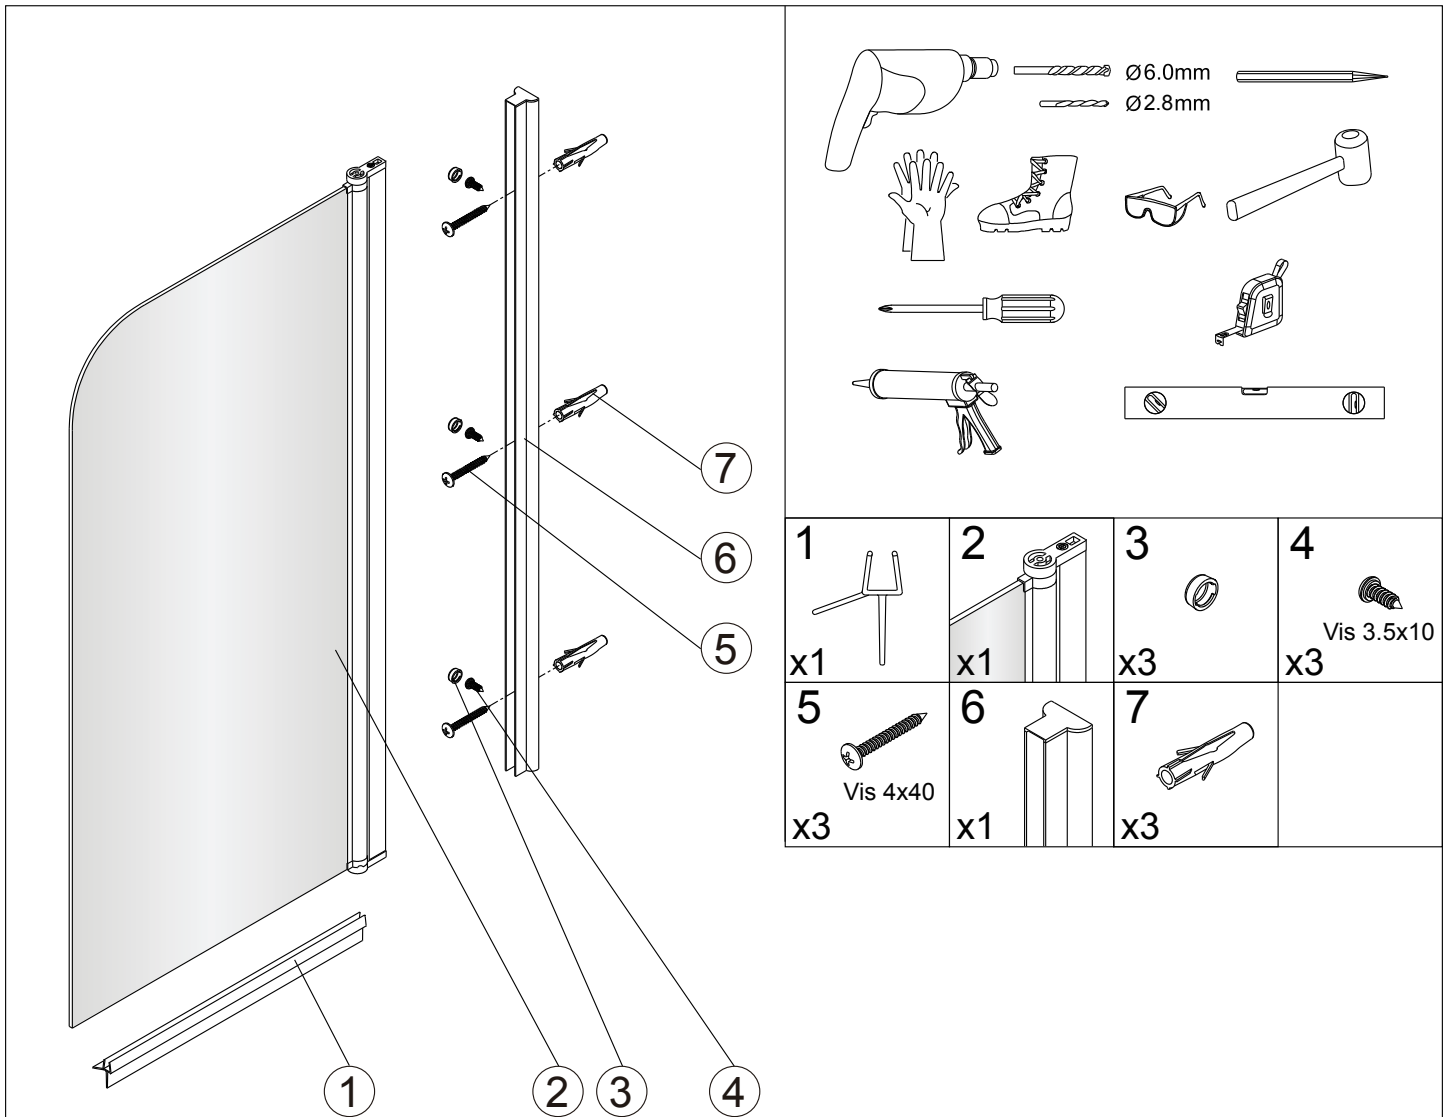

Notice de montage

Pare bain LUY 1 volet pivotant 1245022

! Droite \longleftrightarrow Gauche

6

2

2a

2b

Ø6 mm

2c

2d

10mm

3

Ø 2.8mm

5

CONDITIONS DE GARANTIE : Reportez-vous au livret de garantie Lapeyre, disponible aussi sur le site www.lapeyre.fr

LAPEYRE SA
Les miroirs, 18 avenue d'Alsace
92400 Courbevoie RCS Nanterre n°542 020 862
Service Clients : BP 149 93300 Aubervilliers Cedex