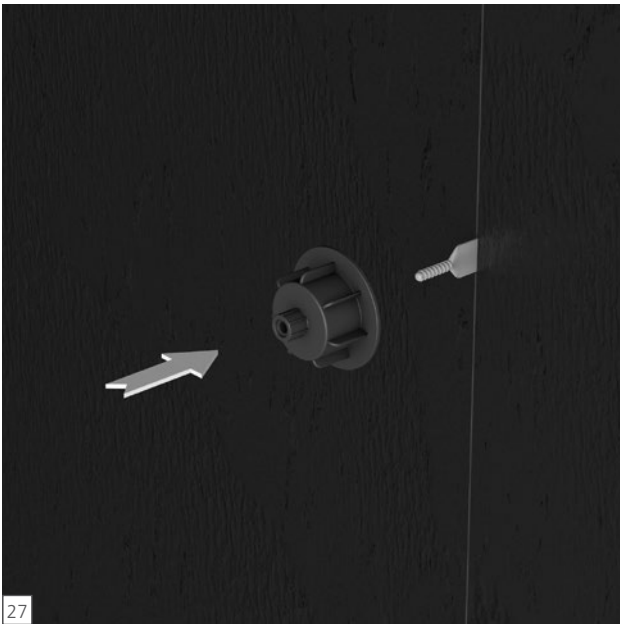

wedi Top Wall

wedi 610

Top Wall

Top Wall
2.500 × 900 mm
1,5 × wedi 610

Top Wall
2.500 × 1.200 mm
1,7 × wedi 610

wedi GmbH

Hollefeldstraße 51
48282 Emsdetten
Deutschland

Telefon +49 25 72 156-0
Telefax +49 25 72 156-133