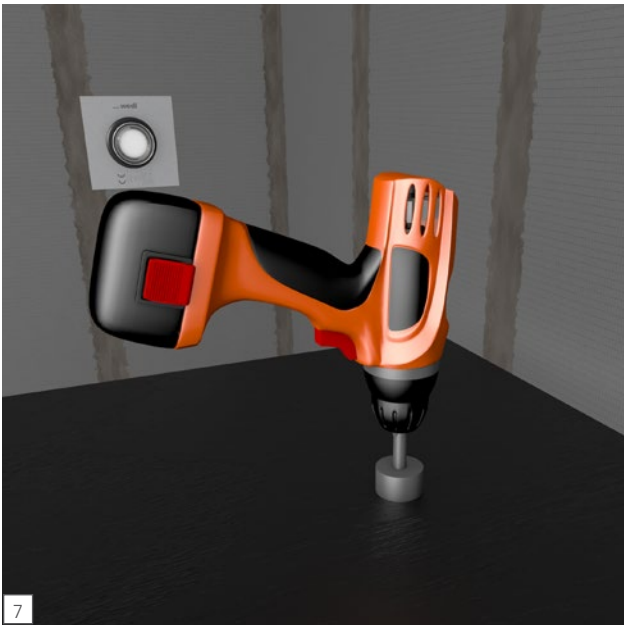

wedi Top Wall

wedi 610

Top Wall

Top Wall
2.500 × 900 mm
1,5 × wedi 610

Top Wall
2.500 × 1.200 mm
1,7 × wedi 610

wedi GmbH

Hollefeldstraße 51
48282 Emsdetten
Deutschland

Telefon +49 25 72 156-0
Telefax +49 25 72 156-133