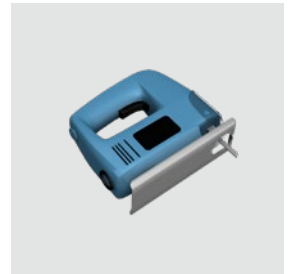

wedi Top Wall

wedi 610

Top Wall

Top Wall
2.500 × 900 mm
1,5 × wedi 610

Top Wall
2.500 × 1.200 mm
1,7 × wedi 610

wedi GmbH

Hollefeldstraße 51
48282 Emsdetten
Deutschland

Telefon +49 25 72 156-0
Telefax +49 25 72 156-133