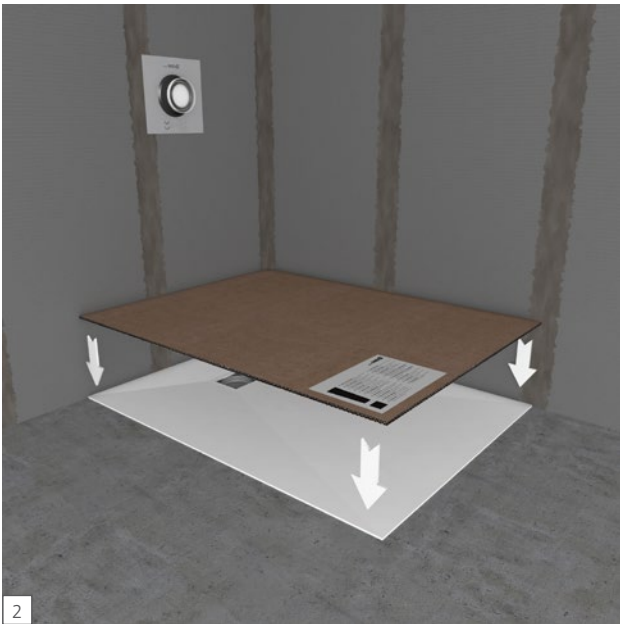

wedi Top Wall

wedi 610

Top Wall

Top Wall
2.500 × 900 mm
1,5 × wedi 610

Top Wall
2.500 × 1.200 mm
1,7 × wedi 610

wedi GmbH

Hollefeldstraße 51
48282 Emsdetten
Deutschland

Telefon +49 25 72 156-0
Telefax +49 25 72 156-133