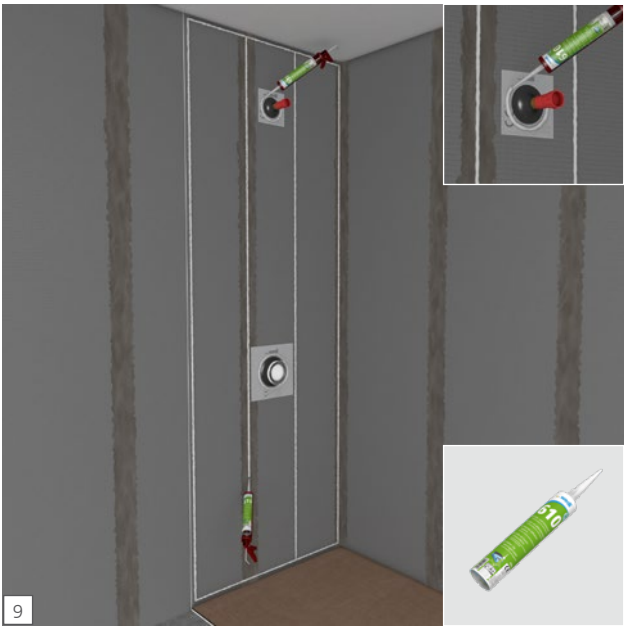

wedi Top Wall

wedi 610

Top Wall

Top Wall
2.500 × 900 mm
1,5 × wedi 610

Top Wall
2.500 × 1.200 mm
1,7 × wedi 610

wedi GmbH

Hollefeldstraße 51
48282 Emsdetten
Deutschland

Telefon +49 25 72 156-0
Telefax +49 25 72 156-133