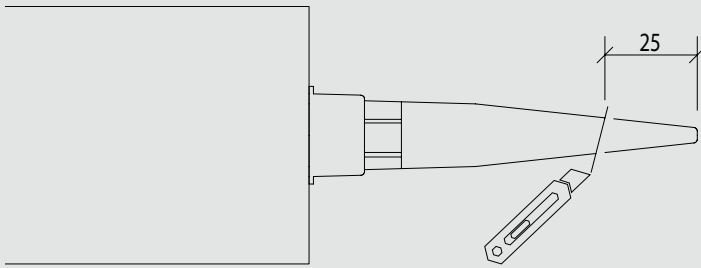

wedi Top Wall

wedi 610

Top Wall

Top Wall
2.500 × 900 mm
1,5 × wedi 610

Top Wall
2.500 × 1.200 mm
1,7 × wedi 610

wedi GmbH

Hollefeldstraße 51
48282 Emsdetten
Deutschland

Telefon +49 25 72 156-0
Telefax +49 25 72 156-133