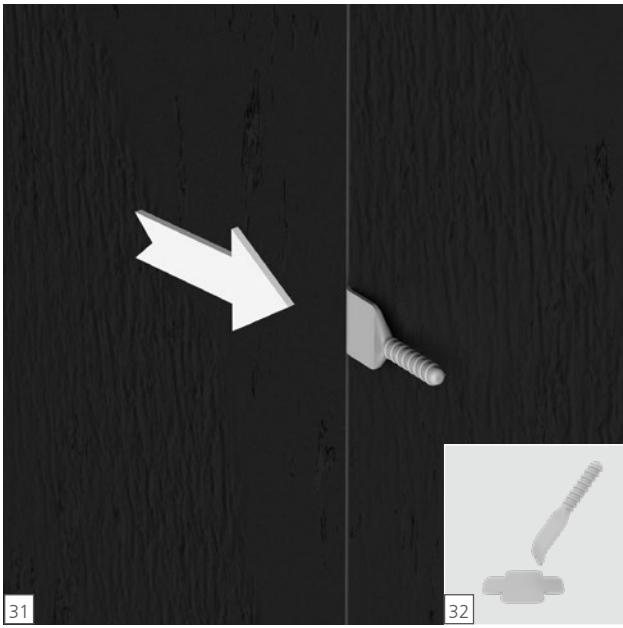

wedi Top Wall

wedi 610

Top Wall

Top Wall
2.500 × 900 mm
1,5 × wedi 610

Top Wall
2.500 × 1.200 mm
1,7 × wedi 610

wedi GmbH

Hollefeldstraße 51
48282 Emsdetten
Deutschland

Telefon +49 25 72 156-0
Telefax +49 25 72 156-133