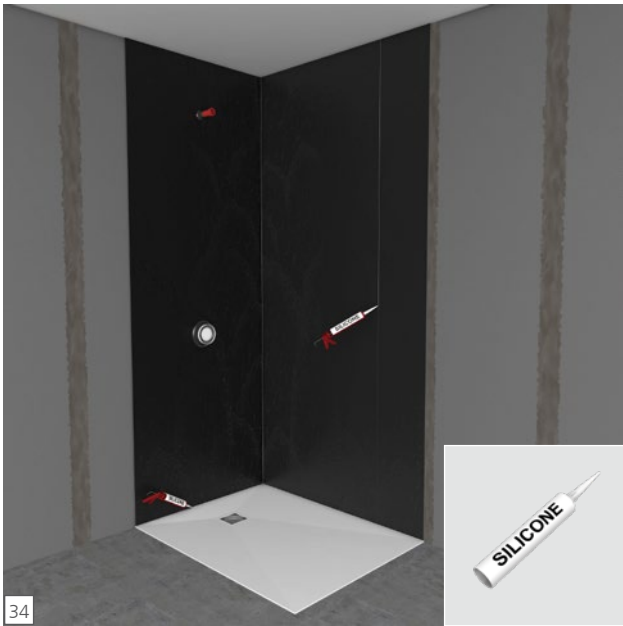

wedi Top Wall

wedi 610

Top Wall

Top Wall
2.500 × 900 mm
1,5 × wedi 610

Top Wall
2.500 × 1.200 mm
1,7 × wedi 610

wedi GmbH

Hollefeldstraße 51
48282 Emsdetten
Deutschland

Telefon +49 25 72 156-0
Telefax +49 25 72 156-133