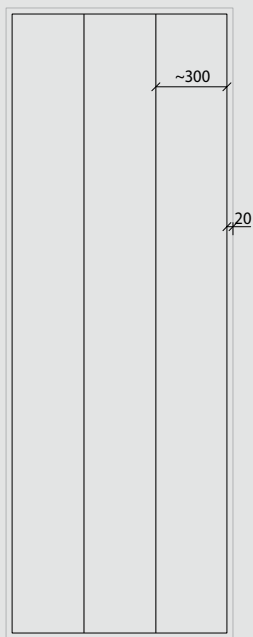

wedi Top Wall

wedi 610

Top Wall

Top Wall
2.500 × 900 mm
1,5 × wedi 610

Top Wall
2.500 × 1.200 mm
1,7 × wedi 610

wedi GmbH

Hollefeldstraße 51
48282 Emsdetten
Deutschland

Telefon +49 25 72 156-0
Telefax +49 25 72 156-133