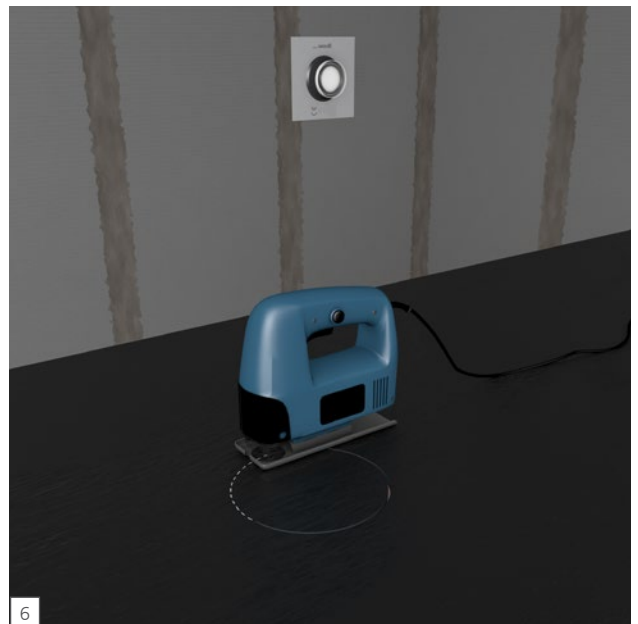

wedi Top Wall

wedi 610

Top Wall

Top Wall
2.500 × 900 mm
1,5 × wedi 610

Top Wall
2.500 × 1.200 mm
1,7 × wedi 610

wedi GmbH

Hollefeldstraße 51
48282 Emsdetten
Deutschland

Telefon +49 25 72 156-0
Telefax +49 25 72 156-133