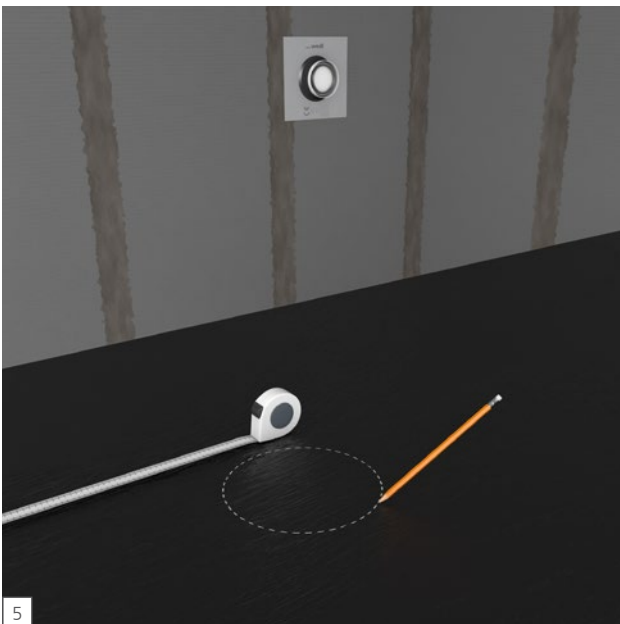

wedi Top Wall

wedi 610

Top Wall

Top Wall
2.500 × 900 mm
1,5 × wedi 610

Top Wall
2.500 × 1.200 mm
1,7 × wedi 610

wedi GmbH

Hollefeldstraße 51
48282 Emsdetten
Deutschland

Telefon +49 25 72 156-0
Telefax +49 25 72 156-133