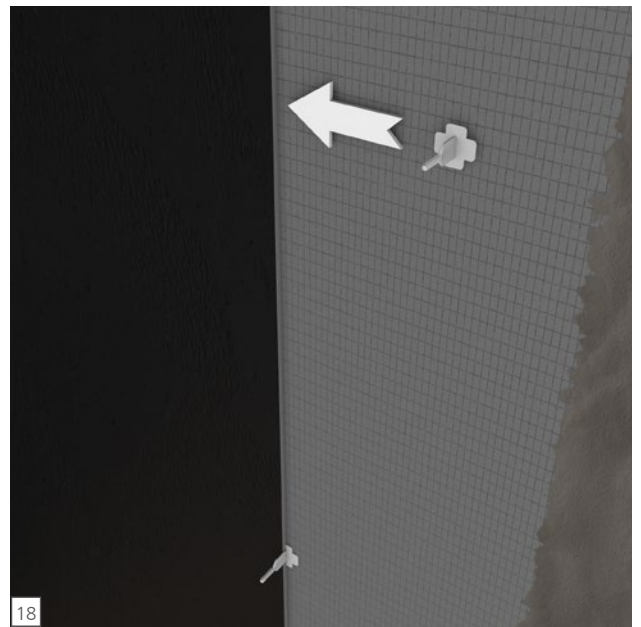

wedi Top Wall

wedi 610

Top Wall

Top Wall
2.500 × 900 mm
1,5 × wedi 610

Top Wall
2.500 × 1.200 mm
1,7 × wedi 610

wedi GmbH

Hollefeldstraße 51
48282 Emsdetten
Deutschland

Telefon +49 25 72 156-0
Telefax +49 25 72 156-133