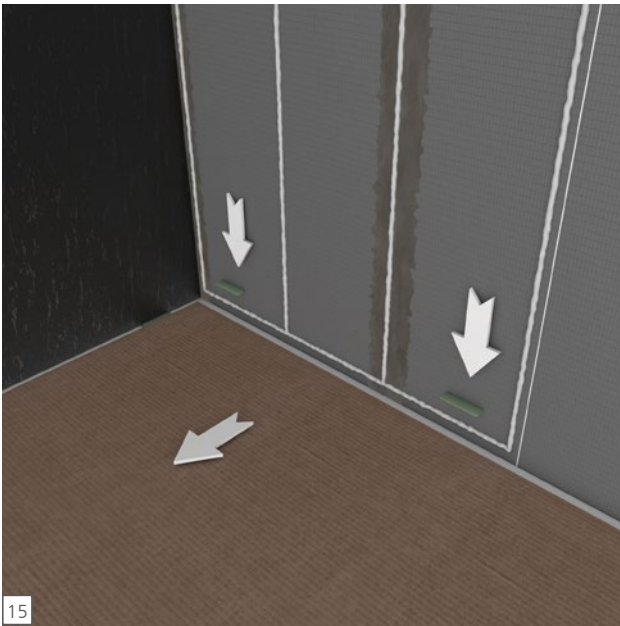

wedi Top Wall

wedi 610

Top Wall

Top Wall
2.500 × 900 mm
1,5 × wedi 610

Top Wall
2.500 × 1.200 mm
1,7 × wedi 610

wedi GmbH

Hollefeldstraße 51
48282 Emsdetten
Deutschland

Telefon +49 25 72 156-0
Telefax +49 25 72 156-133