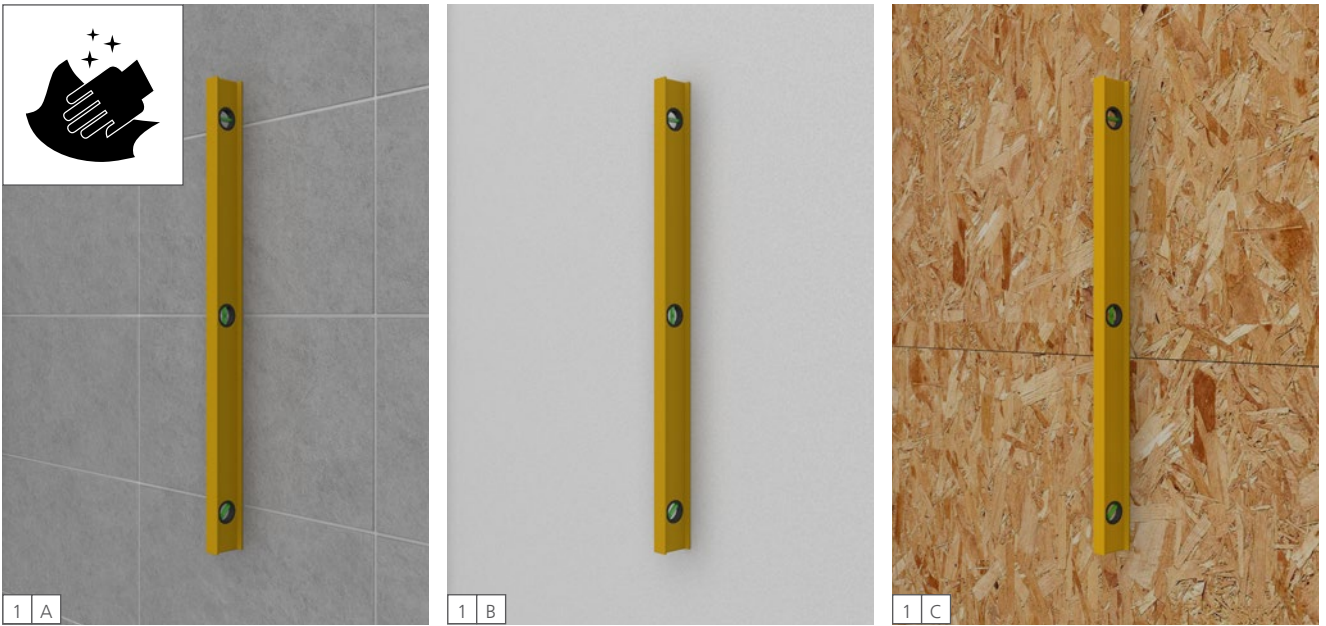

wedi Top Wall

wedi 610

Top Wall

Top Wall
2.500 × 900 mm
1,5 × wedi 610

Top Wall
2.500 × 1.200 mm
1,7 × wedi 610

wedi GmbH

Hollefeldstraße 51
48282 Emsdetten
Deutschland

Telefon +49 25 72 156-0
Telefax +49 25 72 156-133