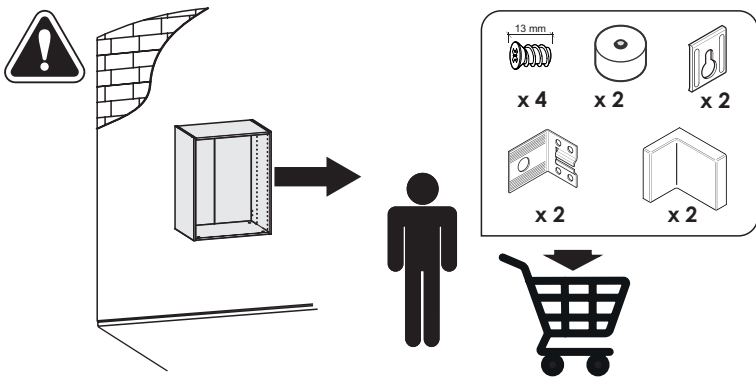

Caisson

Cabinet

Pleiade
MADE IN ITALY

60 min

IMPORTANT, à conserver pour référence future: lire attentivement
IMPORTANT, retain for future reference: read carefully

Caisson

Cabinet

Caisson

Cabinet

A1  x8	B1  x8	B2  x8
D1  x8	D2  x2	E1  x4
E2  x1	F1  x8	G1  x4
H1  x2	H2  x2	K0  x2
K1  x2	K2  x2	K3  x2
L1  x4	M1  x2	M2  x4

Caisson

Cabinet

FR Avertissement

L'installation doit être effectuée exactement selon les instructions du fabricant – sinon un risque pour la sécurité peut survenir en cas d'installation incorrecte.

AVERTISSEMENT Afin d'éviter toute chute, ce produit doit être utilisé avec le dispositif de fixation murale fourni.

Pour éviter tout risque de basculement, ce meuble/cet objet doit être solidement fixé au mur. Vérifier la pertinence et la solidité du mur afin de s'assurer que le mur puisse supporter la charge du meuble/de l'objet et résister aux forces générées au niveau des fixations. Un montage mal effectué peut provoquer la chute du meuble/de l'objet et des blessures graves sur les personnes. En cas de doute concernant l'installation, demandez conseil à un vendeur spécialisé ou contactez un professionnel.