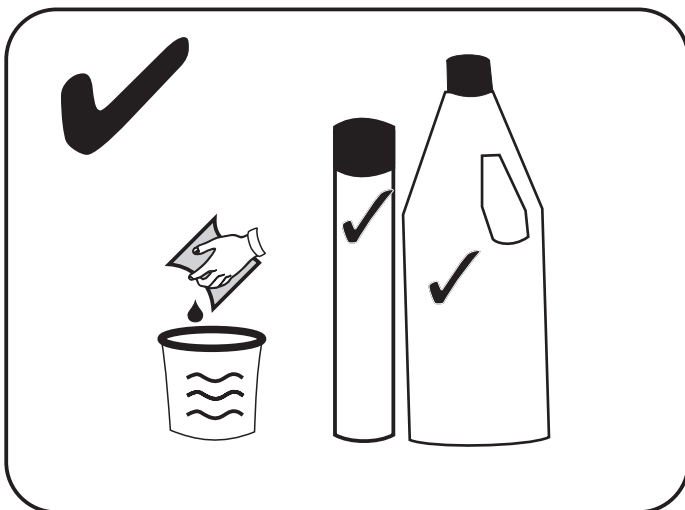

IMPORTANT, soin et entretien
IMPORTANT, care e maintenance