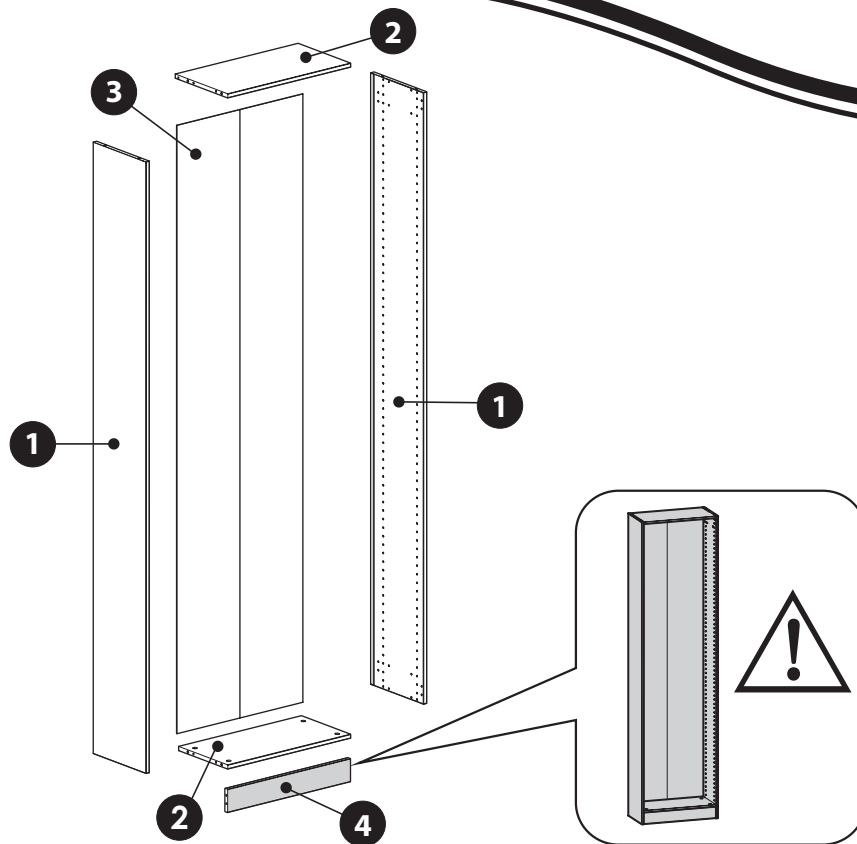

Caisson

Cabinet