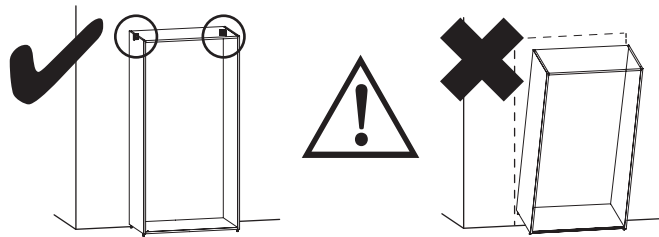

A1  x8	B1  12.5 mm x8	B2  x8
D1  30 mm Ø5 x12	D2  40 mm Ø8 x2	E1  x4
E2  "13" x1	F1  x12	F2  x6
G1  13 mm x4	H1  27 mm x3	H2  15 mm x3
K0  x2	K1  x2	K2  x2
K3  x2	L1  x4	

Caisson

Cabinet

FR Avertissement

Pour éviter tout risque de basculement, ce meuble/cet objet doit être solidement fixé au mur. Vérifier la pertinence et la solidité du mur afin de s'assurer que le mur puisse supporter la charge du meuble/de l'objet et résister aux forces générées au niveau des fixations. Un montage mal effectué peut provoquer la chute du meuble/de l'objet et des blessures graves sur les personnes. En cas de doute concernant l'installation, demandez conseil à un vendeur spécialisé ou contactez un professionnel.