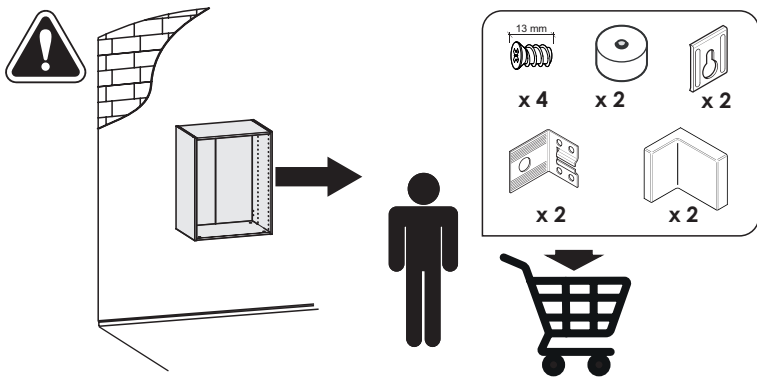

Caisson

Cabinet

Pleiade
MADE IN ITALY

60 min

IMPORTANT, à conserver pour référence future: lire attentivement
IMPORTANT, retain for future reference: read carefully

Caisson

Cabinet

Caisson

Cabinet

A1  x8	B1  x8	B2  x8
D1  x8	D2  x2	E1  x4
E2  x1	F1  x8	G1  x4
H1  x2	H2  x2	K0  x2
K1  x2	K2  x2	K3  x2
L1  x4	M1  x2	M2  x4

Caisson

Cabinet

FR Avertissement

L'installation doit être effectuée exactement selon les instructions du fabricant – sinon un risque pour la sécurité peut survenir en cas d'installation incorrecte.

AVERTISSEMENT Afin d'éviter toute chute, ce produit doit être utilisé avec le dispositif de fixation murale fourni.

Pour éviter tout risque de basculement, ce meuble/cet objet doit être solidement fixé au mur. Vérifier la pertinence et la solidité du mur afin de s'assurer que le mur puisse supporter la charge du meuble/de l'objet et résister aux forces générées au niveau des fixations. Un montage mal effectué peut provoquer la chute du meuble/de l'objet et des blessures graves sur les personnes. En cas de doute concernant l'installation, demandez conseil à un vendeur spécialisé ou contactez un professionnel.