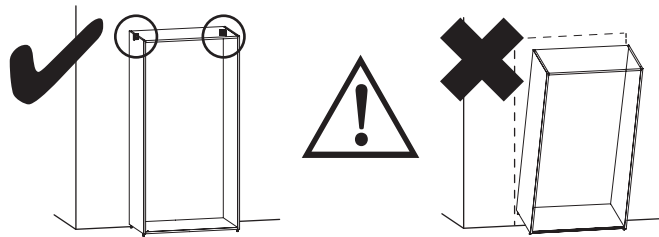

A1  x8	B1  x8	B2  x8
D1  x12	D2  x2	E1  x4
E2  x1	F1  x12	F2  x6
G1  x4	H1  x3	H2  x3
K0  x2	K1  x2	K2  x2
K3  x2	L1  x4	

Caisson

Cabinet

FR Avertissement

L'installation doit être effectuée exactement selon les instructions du fabricant – sinon un risque pour la sécurité peut survenir en cas d'installation incorrecte.

AVERTISSEMENT Afin d'éviter toute chute, ce produit doit être utilisé avec le dispositif de fixation murale fourni.

Pour éviter tout risque de basculement, ce meuble/cet objet doit être solidement fixé au mur. Vérifier la pertinence et la solidité du mur afin de s'assurer que le mur puisse supporter la charge du meuble/de l'objet et résister aux forces générées au niveau des fixations. Un montage mal effectué peut provoquer la chute du meuble/de l'objet et des blessures graves sur les personnes. En cas de doute concernant l'installation, demandez conseil à un vendeur spécialisé ou contactez un professionnel.