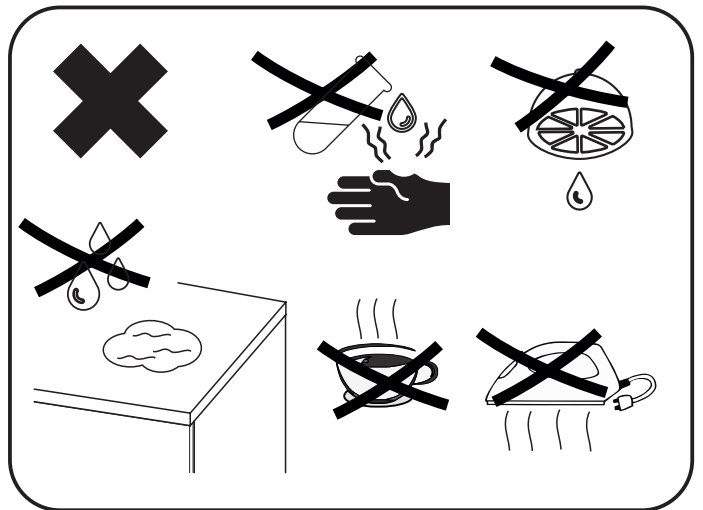

IMPORTANT, soin et entretien
IMPORTANT, care e maintenance