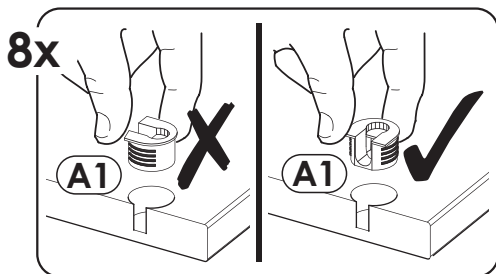

FR
Pensez à
donner ou recycler.

Association

ou

Magasin

ou

Déchèterie

<https://quefairedemesdechets.fr>

LAPEYRE Service Clients BP 149 93 300 Aubervilliers Cedex