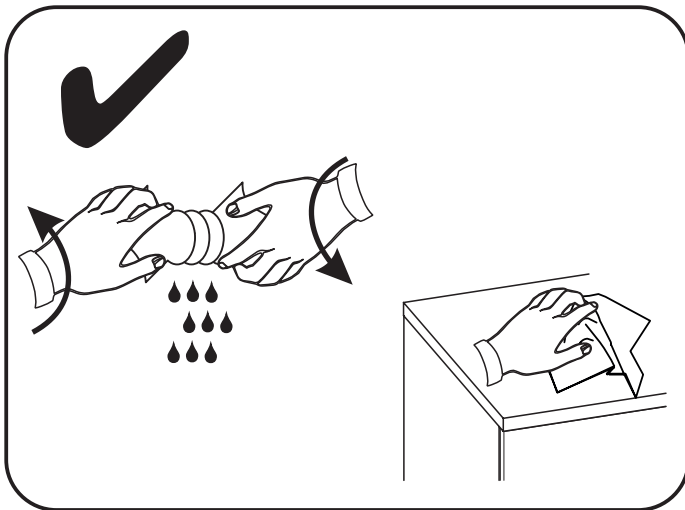

*Utiliser des vis, rondelles et chevilles adaptées au type de matériau de votre mur. Celles-ci ne sont pas incluses. Pour obtenir des conseils sur les vis et ferrures adaptées à votre mur, adressez-vous à un vendeur spécialisé.

EN Warning

Installation shall be carried out exactly according to the manufacturer's instructions – otherwise a safety risk can occur if incorrectly installed

WARNING In order to prevent falling down this product must be used with the wall attachment device provided..

To avoid any risk of toppling, this furniture item/object must be securely attached to the wall. Check the suitability and the strength of the wall to ensure that the wall can bear the load of the furniture/object and withstand the forces put on the securing elements. Improper installation can result in the furniture/object falling and cause serious injuries to people. In case of a doubt regarding the installation, ask for advice from a specialised sales assistant or contact a professional.

*Use screws, washers and plugs suited to the type of material of your wall. These are not included. To obtain advice on the screws and fittings suited to your wall, ask a specialised sales assistant.

IMPORTANT, soin et entretien IMPORTANT, care e maintenance