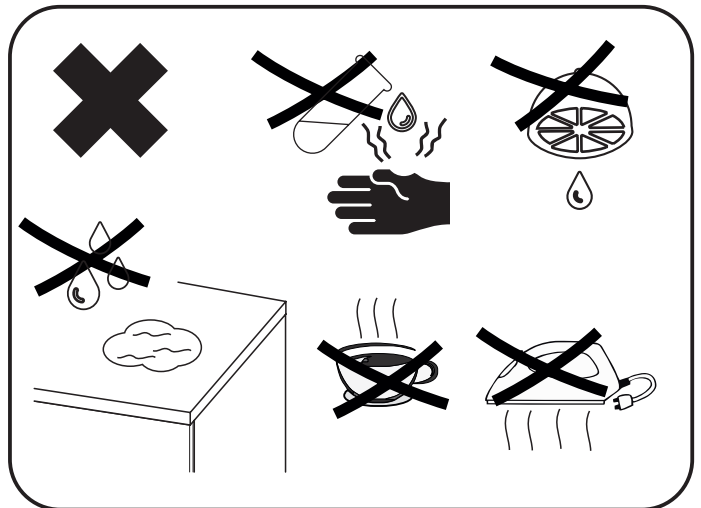

*Utiliser des vis, rondelles et chevilles adaptées au type de matériau de votre mur. Celles-ci ne sont pas incluses. Pour obtenir des conseils sur les vis et ferrures adaptées à votre mur, adressez-vous à un vendeur spécialisé.

EN Warning

Installation shall be carried out exactly according to the manufacturer's instructions – otherwise a safety risk can occur if incorrectly installed

WARNING In order to prevent falling down this product must be used with the wall attachment device provided..

To avoid any risk of toppling, this furniture item/object must be securely attached to the wall. Check the suitability and the strength of the wall to ensure that the wall can bear the load of the furniture/object and withstand the forces put on the securing elements. Improper installation can result in the furniture/object falling and cause serious injuries to people. In case of a doubt regarding the installation, ask for advice from a specialised sales assistant or contact a professional.

*Use screws, washers and plugs suited to the type of material of your wall. These are not included. To obtain advice on the screws and fittings suited to your wall, ask a specialised sales assistant.

IMPORTANT, soin et entretien IMPORTANT, care e maintenance