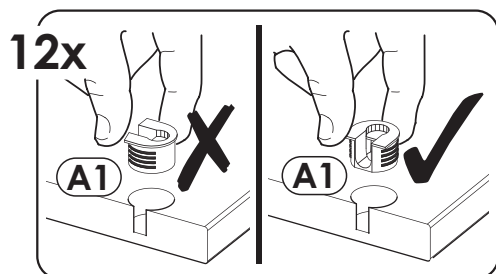

FR
Pensez à
donner ou recycler.

Association

ou

Magasin

ou

Déchèterie

<https://quefairedemesdechets.fr>

LAPEYRE Service Clients BP 149 93 300 Aubervilliers Cedex