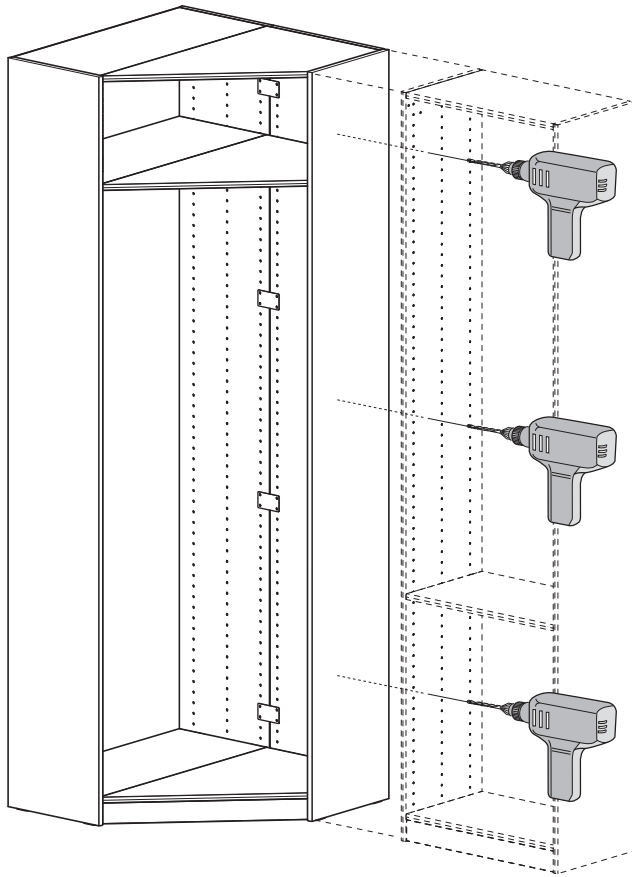

Dimensions

L 93.9 cm - P 93.9 cm - H 203.5 cm

L 93.9 cm - P 93.9 cm - H 225.9 cm

A		B		C	
	x 18		x 9		x 36
D		E		F	
	30mm x 22		55mm x 12		x 4
G		H		I	
	x 1		x 30		"L" 23x18x13 x 7
J		K		L	
	"L" 37x23x15 x 4		x 4		Ø6x11mm x 38 x 1
M		N		O	
	x 7		"L" 76x32x15 x 1		x 1
P		Q		R	
	15mm x 1		4MAx15 x 3		27mm x 3

Caisson à fixer au mur