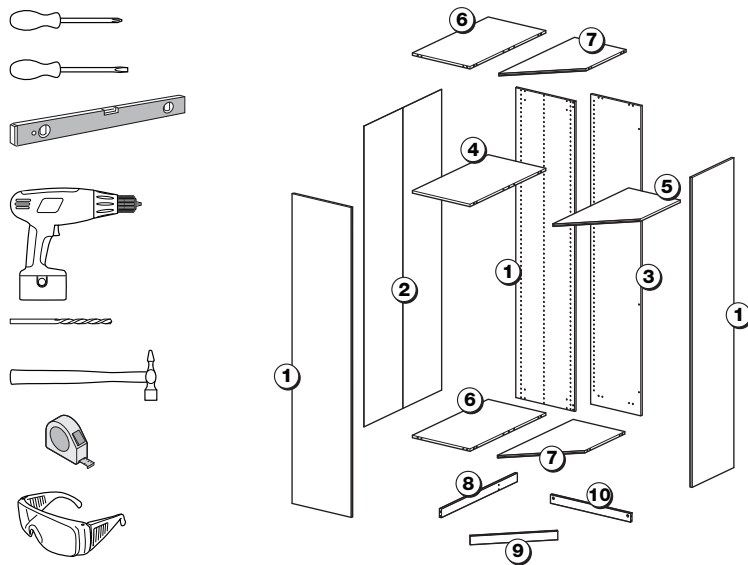

Dimensions

L 93.9 cm - P 93.9 cm - H 203.5 cm

L 93.9 cm - P 93.9 cm - H 225.9 cm

A		B		C	
	x 18		x 9		x 36
D		E		F	
	30mm x 22		55mm x 12		x 4
G		H		I	
	x 1		x 30		"L" 23x18x13 x 7
J		K		L	
	"L" 37x23x15 x 4		x 4		Ø6x11mm x 38 x 1
M		N		O	
	x 7		"L" 76x32x15 x 1		x 1
P		Q		R	
	15mm x 1		4MAx15 x 3		27mm x 3

Caisson à fixer au mur