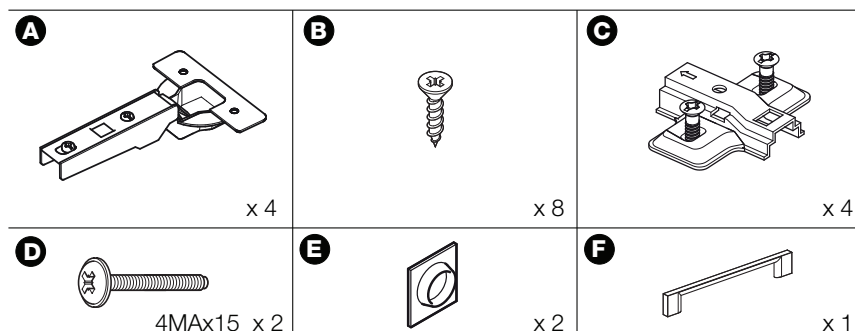

Dimensions

L 39.6 cm - P 1.8 cm - H 196.6 cm

L 39.6 cm - P 1.8 cm - H 219 cm

L 59.6 cm - P 1.8 cm - H 196.6 cm

L 59.6 cm - P 1.8 cm - H 219 cm

Vendu séparément

F **GB** **D** **E** **NL** **PL**

PH40	2411750	Blanc	White	Weiss	Blanco	Wit	Biały
	2412200	Chêne Gris	Oak Gray	Eiche Grau	Roble Gris	Eik Grijs	dąb Szary
	2412650	Chêne Strié	Oak striated	Eiche quergestreiften	Roble estriado	Eik gestreept	dąb prążkowany
PH60	2412660	Blanc	White	Weiss	Blanco	Wit	Biały
	2412210	Chêne Gris	Oak Gray	Eiche Grau	Roble Gris	Eik Grijs	dąb Szary
	2411760	Chêne Strié	Oak striated	Eiche quergestreiften	Roble estriado	Eik gestreept	dąb prążkowany
PHH40	2411770	Blanc	White	Weiss	Blanco	Wit	Biały
	2412220	Chêne Gris	Oak Gray	Eiche Grau	Roble Gris	Eik Grijs	dąb Szary
	2412670	Chêne Strié	Oak striated	Eiche quergestreiften	Roble estriado	Eik gestreept	dąb prążkowany
PHH60	2411780	Blanc	White	Weiss	Blanco	Wit	Biały
	2412230	Chêne Gris	Oak Gray	Eiche Grau	Roble Gris	Eik Grijs	dąb Szary
	2412680	Chêne Strié	Oak striated	Eiche quergestreiften	Roble estriado	Eik gestreept	dąb prążkowany