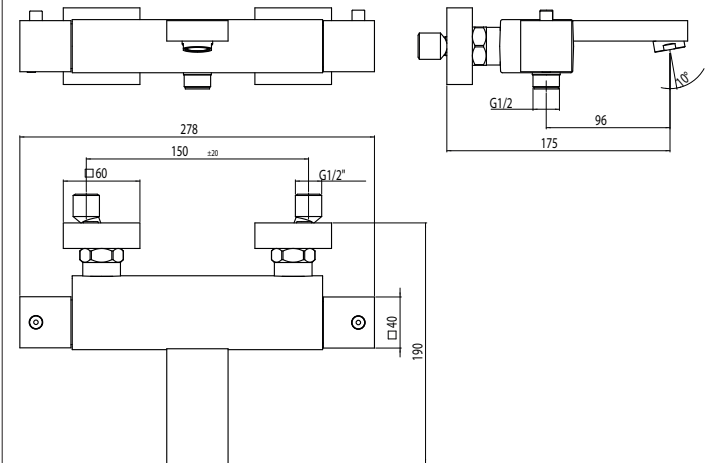

MITIGEUR BAIN DOUCHE
THERMOSTATIQUE DIAMANT

CODE 1239002

www.lapeyre.fr

9