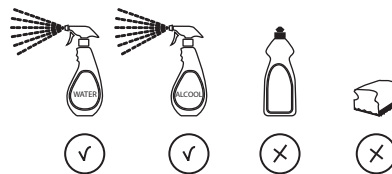

NETTOYER LES FILTRES

CHANGER LES FILTRES (rechange presente dans la boite)

IISTRDQ95010/1 #C01826

NETTOYAGE

8

aquanéo

MITIGEUR BAIN DOUCHE
THERMOSTATIQUE DIAMANT

CODE 1239002