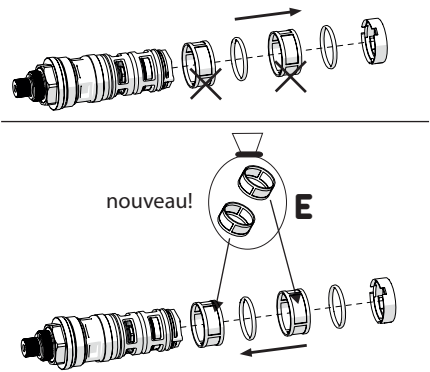

NETTOYER LES FILTRES

CHANGER LES FILTRES (rechange presente dans la boite)

IISTRDQ95010/1 #C01826

NETTOYAGE

8

aquanéo

MITIGEUR BAIN DOUCHE
THERMOSTATIQUE DIAMANT

CODE 1239002