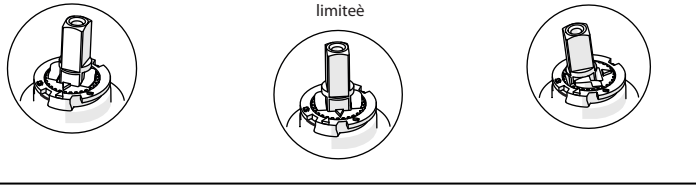

-50%

7

9

aguanéo

MITIGEUR LAVABO AUT
DIAMANT

CODE 1238980

www.lapeyre.fr

8