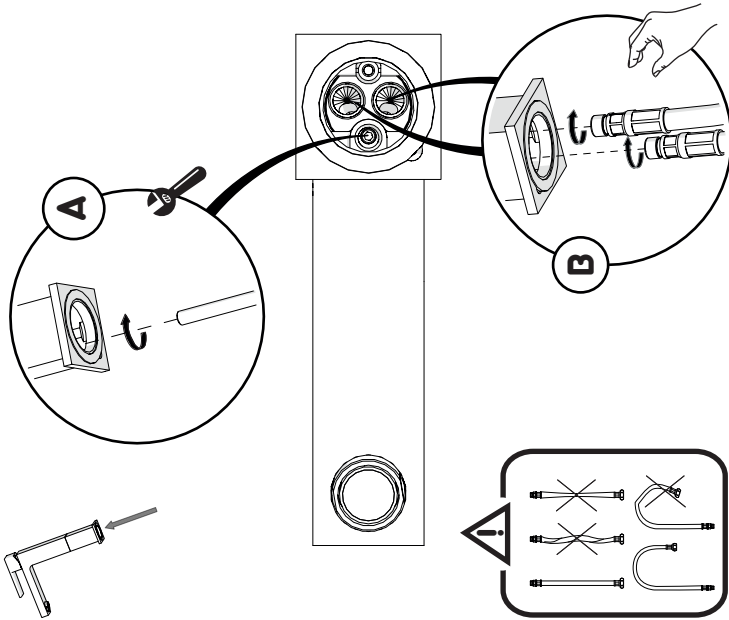

5

6

3

4

1

2

Not included / Non incluso / Non Inclus / Nie zawarty/ No incluido / Nao incluido