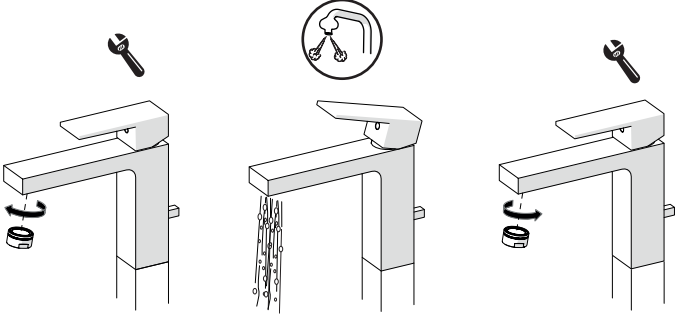

-50%

7

9

aguanéo

MITIGEUR LAVABO AUT
DIAMANT

CODE 1238980

www.lapeyre.fr

8