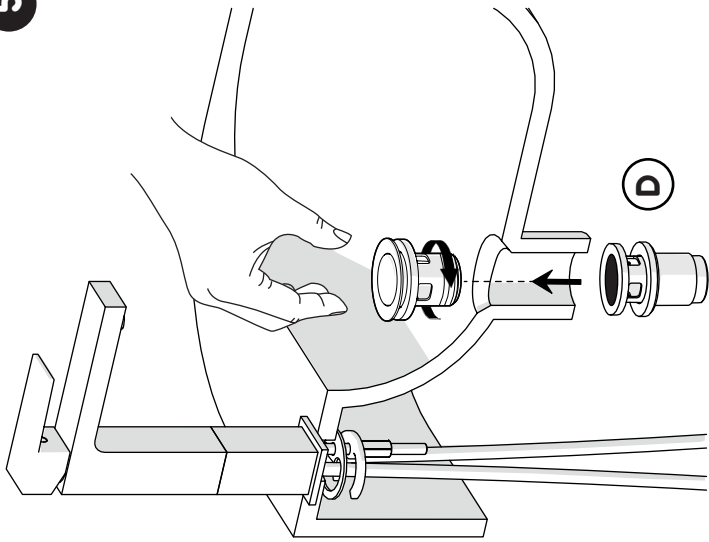

5

6

3

4

1

2

Not included / Non incluso / Non Inclus / Nie zawarty/ No incluido / Nao incluido