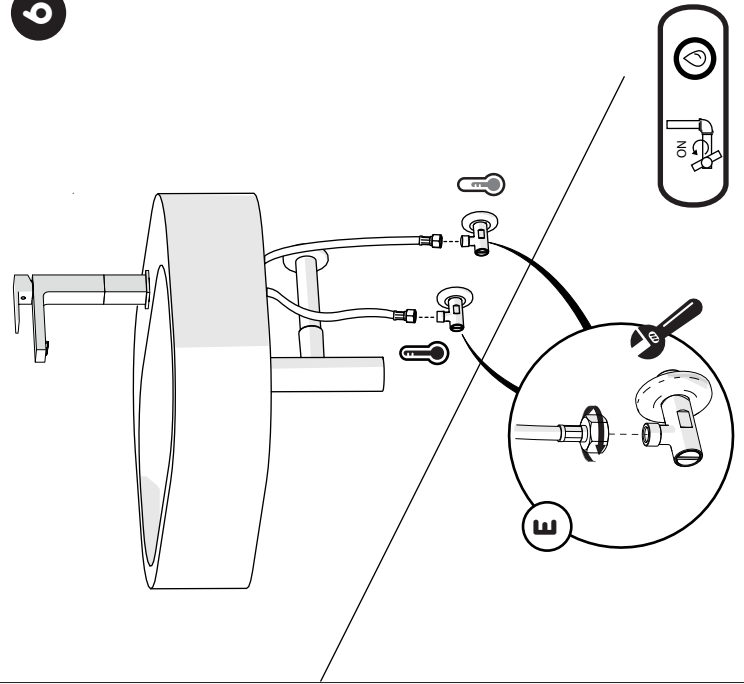

5

6

3

4

1

2

Not included / Non incluso / Non Inclus / Nie zawarty/ No incluido / Nao incluido