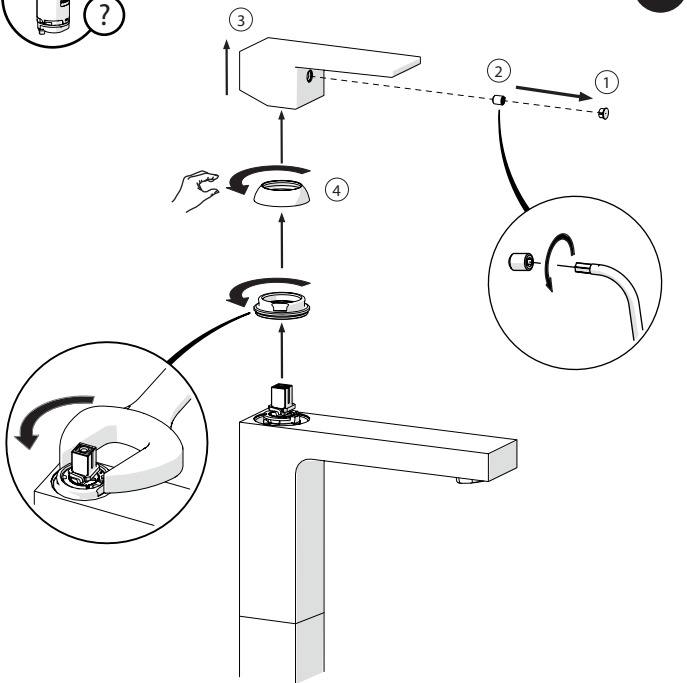

-50%

7

9

aguanéo

MITIGEUR LAVABO AUT
DIAMANT

CODE 1238980

www.lapeyre.fr

8