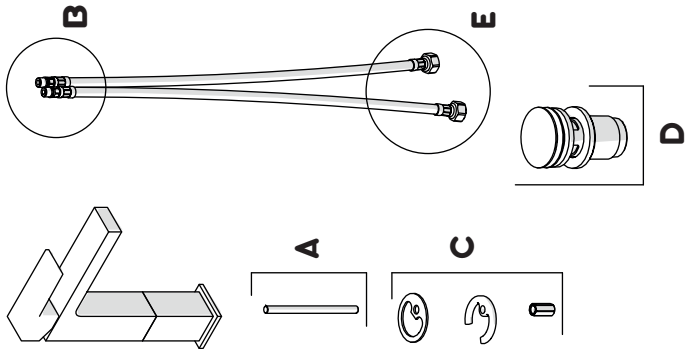

5

6

3

4

1

2

Not included / Non incluso / Non Inclus / Nie zawarty/ No incluido / Nao incluido