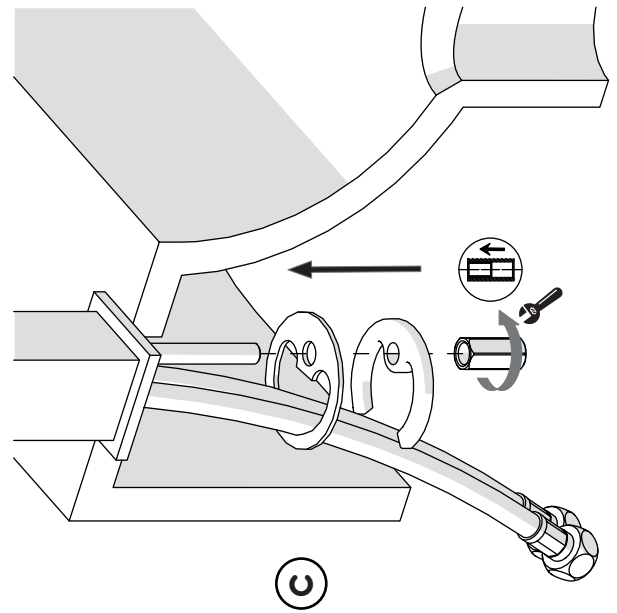

5

6

3

4

1

2

Not included / Non incluso / Non Inclus / Nie zawarty/ No incluido / Nao incluido