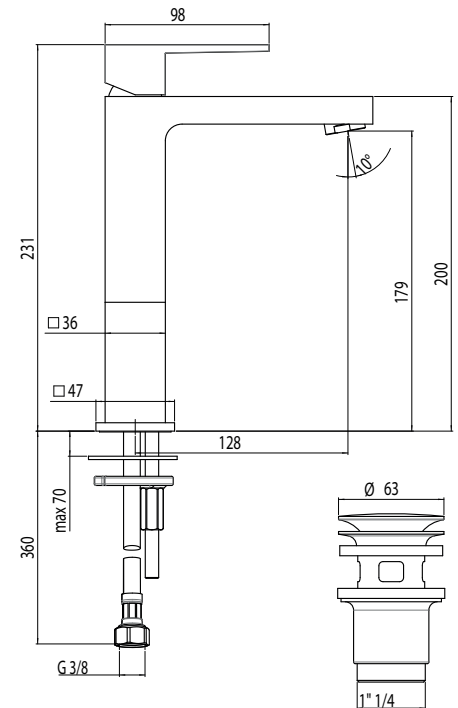

IISTRDO95158/16#C01826

REV01/2013