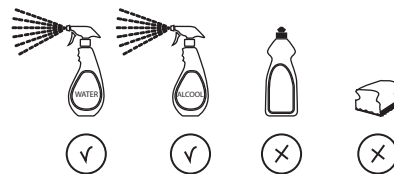

10

NETTOYAGE