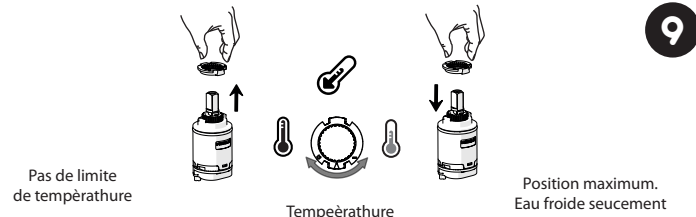

-50%

7

9

aguanéo

MITIGEUR LAVABO AUT
DIAMANT

CODE 1238980

www.lapeyre.fr

8