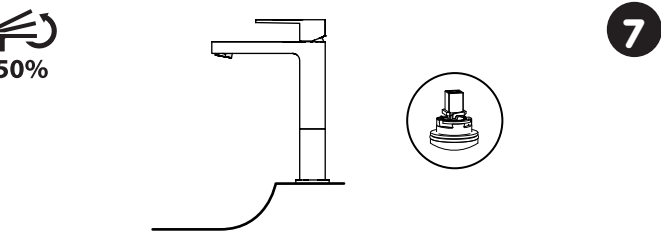

-50%

7

9

aguanéo

MITIGEUR LAVABO AUT
DIAMANT

CODE 1238980

www.lapeyre.fr

8