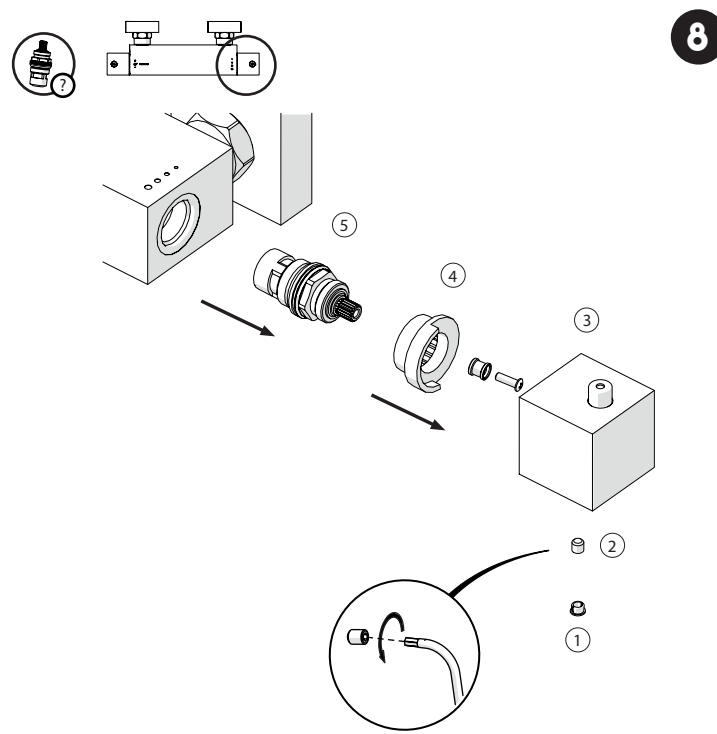

CHANGER LES FILTRES (rechange presente dans la boite)

IISTRDQ95030#C01826

NETTOYAGE

8

aquanéo

MITIGEUR DOUCHE  
THERMOSTATIQUE DIAMANT

CODE 1239001

www.lapeyre.fr