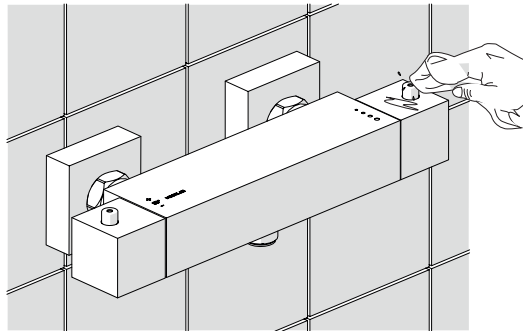

CHANGER LES FILTRES (rechange presente dans la boite)

IISTRDQ95030#C01826

NETTOYAGE

8

aquanéo

MITIGEUR DOUCHE  
THERMOSTATIQUE DIAMANT

CODE 1239001

www.lapeyre.fr