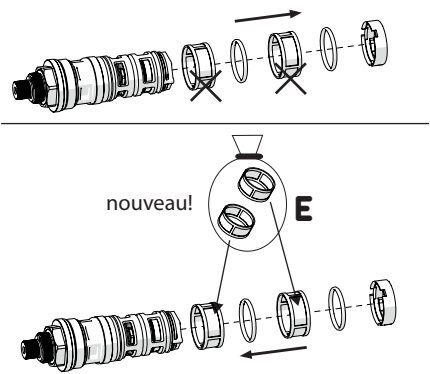

CHANGER LES FILTRES (rechange presente dans la boite)

IISTRDQ95030#C01826

NETTOYAGE

8

aquanéo

MITIGEUR DOUCHE  
THERMOSTATIQUE DIAMANT

CODE 1239001

www.lapeyre.fr