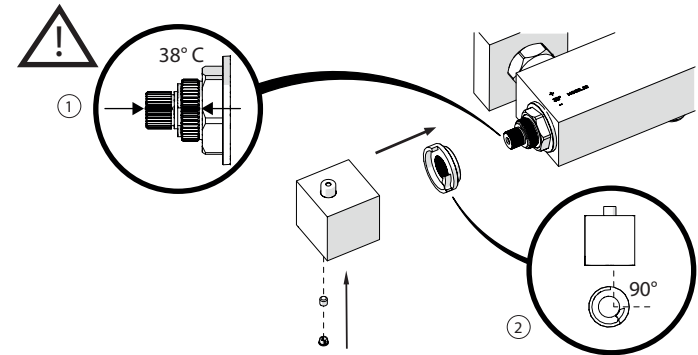

CHANGER LES FILTRES (rechange presente dans la boite)

IISTRDQ95030#C01826

NETTOYAGE

8

aquanéo

MITIGEUR DOUCHE  
THERMOSTATIQUE DIAMANT

CODE 1239001

www.lapeyre.fr