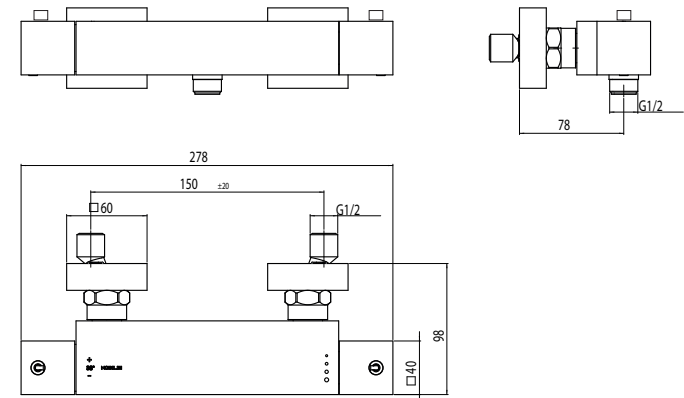

MITIGEUR DOUCHE
THERMOSTATIQUE DIAMANT

CODE 1239001

www.lapeyre.fr

9