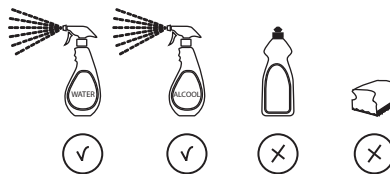

CHANGER LES FILTRES (rechange presente dans la boite)

IISTRDQ95030#C01826

NETTOYAGE

8

aquanéo

MITIGEUR DOUCHE  
THERMOSTATIQUE DIAMANT

CODE 1239001

www.lapeyre.fr