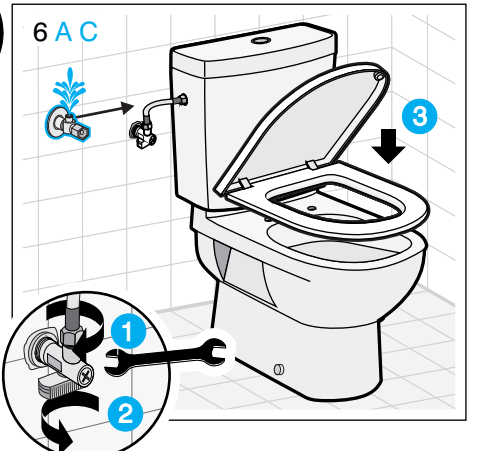

JIKA

Klosett-Kombination; Wandklosett; Klosett; Wandbidet; Bidet
Pack wc; cuvette suspendue; cuvette; bidet suspendu; bidet
Vaso monoblocco, vaso sosp., vaso a pav., bidet sosp., bidet a pav.
WC combination; wallhung WC; WC single; wallhung bidet; bidet
Inodoro tanque bajo; suspendido; tanque alto, bidé suspendido y de pié
Duoblok; wandcloset; staand closet; wandbidet; staand bidet
Kombiklozet; zavěsný klozet; klozet; zavěsný bidet; bidet
Kombinačný klozet; závesný klozet; stojaci klozet; závesný bidet; stojaci bidet
Kombi-WC; fali WC; álló WC; fali bidet; bidet
Kompakt WC; miska WC wisząca; miska WC; bidet wiszący; bidet
Унитаз комбинированный; унитаз; биде
Унітаз комбінований; унітаз; биде
Kombinuotas unitazas; unitazas; bidė
Tualetes pods ar skalojamo kasti; tualetes; bidė
Kombineeritud WC-pott; WC-pott; bidee
Školjka monoblok; viseća školjka; školjka; viseći bide; bide
Školjka monoblok; viseća školjka; školjka; viseći bide; bide