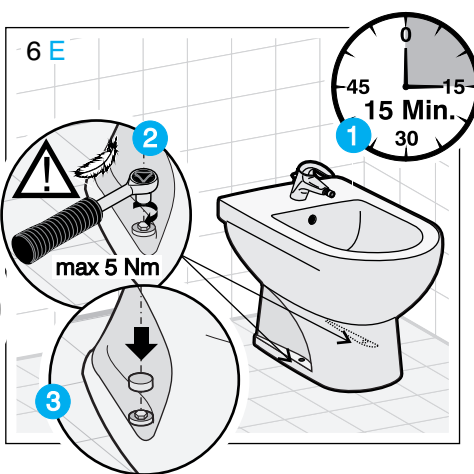

JIKA

Klosett-Kombination; Wandklosett; Klosett; Wandbidet; Bidet
Pack wc; cuvette suspendue; cuvette; bidet suspendu; bidet
Vaso monoblocco, vaso sosp., vaso a pav., bidet sosp., bidet a pav.
WC combination; wallhung WC; WC single; wallhung bidet; bidet
Inodoro tanque bajo; suspendido; tanque alto, bidé suspendido y de pié
Duoblok; wandcloset; staand closet; wandbidet; staand bidet
Kombiklozet; zavěsný klozet; klozet; zavěsný bidet; bidet
Kombinačný klozet; závesný klozet; stojaci klozet; závesný bidet; stojaci bidet
Kombi-WC; fali WC; álló WC; fali bidet; bidet
Kompakt WC; miska WC wisząca; miska WC; bidet wiszący; bidet
Унитаз комбинированный; унитаз; биде
Унітаз комбінований; унітаз; биде
Kombinuotas unitazas; unitazas; bidė
Tualetes pods ar skalojamo kasti; tualetes; bidė
Kombineeritud WC-pott; WC-pott; bidee
Školjka monoblok; viseća školjka; školjka; viseći bide; bide
Školjka monoblok; viseća školjka; školjka; viseći bide; bide