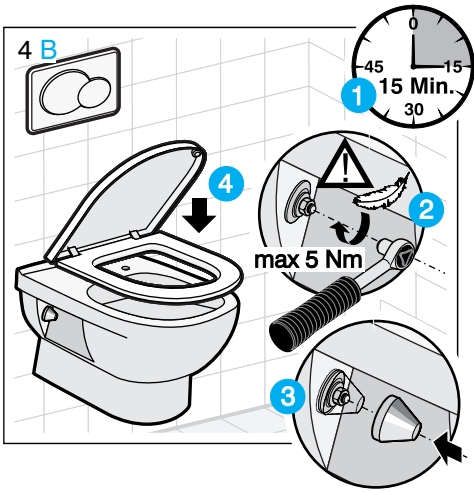

JIKA

Klosett-Kombination; Wandklosett; Klosett; Wandbidet; Bidet
Pack wc; cuvette suspendue; cuvette; bidet suspendu; bidet
Vaso monoblocco, vaso sosp., vaso a pav., bidet sosp., bidet a pav.
WC combination; wallhung WC; WC single; wallhung bidet; bidet
Inodoro tanque bajo; suspendido; tanque alto, bidé suspendido y de pié
Duoblok; wandcloset; staand closet; wandbidet; staand bidet
Kombiklozet; zavěsný klozet; klozet; zavěsný bidet; bidet
Kombinačný klozet; závesný klozet; stojaci klozet; závesný bidet; stojaci bidet
Kombi-WC; fali WC; álló WC; fali bidet; bidet
Kompakt WC; miska WC wisząca; miska WC; bidet wiszący; bidet
Унитаз комбинированный; унитаз; биде
Унітаз комбінований; унітаз; биде
Kombinuotas unitazas; unitazas; bidė
Tualetes pods ar skalojamo kasti; tualetes; bidė
Kombineeritud WC-pott; WC-pott; bidee
Školjka monoblok; viseća školjka; školjka; viseći bide; bide
Školjka monoblok; viseća školjka; školjka; viseći bide; bide