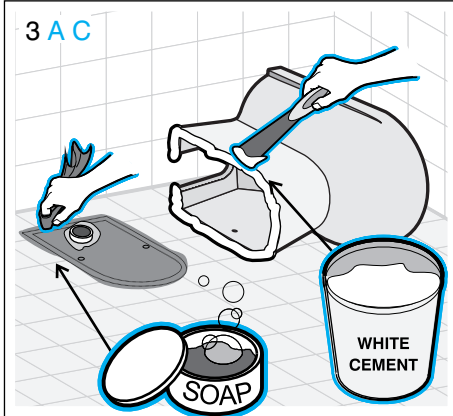

JIKA

Klosett-Kombination; Wandklosett; Klosett; Wandbidet; Bidet
Pack wc; cuvette suspendue; cuvette; bidet suspendu; bidet
Vaso monoblocco, vaso sosp., vaso a pav., bidet sosp., bidet a pav.
WC combination; wallhung WC; WC single; wallhung bidet; bidet
Inodoro tanque bajo; suspendido; tanque alto, bidé suspendido y de pié
Duoblok; wandcloset; staand closet; wandbidet; staand bidet
Kombiklozet; zavěsný klozet; klozet; zavěsný bidet; bidet
Kombinačný klozet; závesný klozet; stojaci klozet; závesný bidet; stojaci bidet
Kombi-WC; fali WC; álló WC; fali bidet; bidet
Kompakt WC; miska WC wisząca; miska WC; bidet wiszący; bidet
Унитаз комбинированный; унитаз; биде
Унітаз комбінований; унітаз; биде
Kombinuotas unitazas; unitazas; bidė
Tualetes pods ar skalojamo kasti; tualetes; bidė
Kombineeritud WC-pott; WC-pott; bidee
Školjka monoblok; viseća školjka; školjka; viseći bide; bide
Školjka monoblok; viseća školjka; školjka; viseći bide; bide