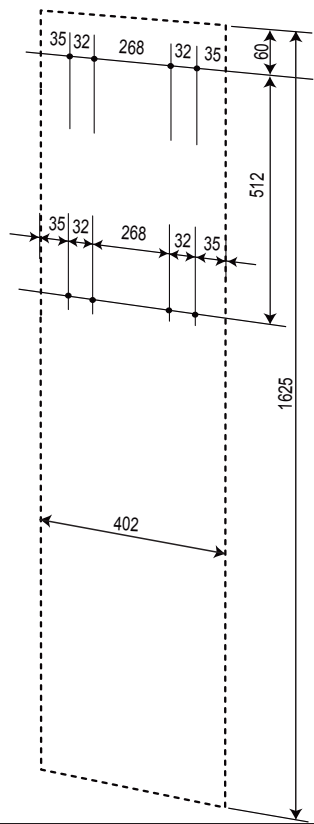

1

Non fourni
Not supplied
Nicht im Lieferumfang

4

5

6

7

2

3

8 Inversion ouverture portes / Inversion doors / Inversion der Türen