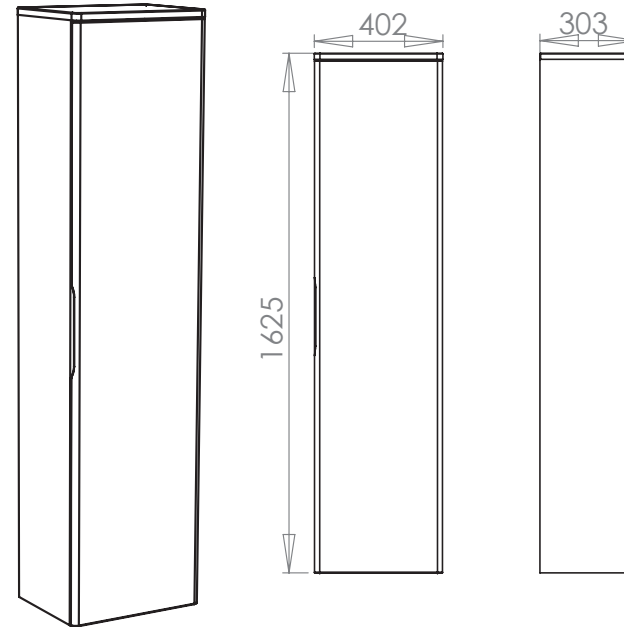

## 8 Réglage des portes - Adjustment of doors - Ausrichtung der Türen

## Colonne Toi & Moi

Ref: 070/071

ver.1: 26/11/2013

	ø 8

**Repérez ce dont vous avez besoin**  
Extract the parts you need  
Entnehmen sie die benötigten teile

<b>1</b>		<b>X 4</b>	PLATINE MURALE 70600200087
<b>2</b>		<b>X 8</b>	BOU 663 70600700041
<b>3</b>		<b>X 16</b>	TAQ 830 70601300006
<b>4</b>		<b>X 8</b>	BOU 5.13BL 70600700021
<b>5</b>		<b>X 4</b>	TABLETTES 28104000009