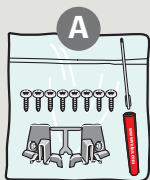

VELUX®

DFD

VAS 451912-2010-05

1

2

VELUX®

AR:	VELUX Argentina S.A. +54 3488 639944 / 45 / 46	IE:	VELUX Company Ltd. 01 848 8775
AT:	VELUX Österreich GmbH 02245/32 3 50	IT:	VELUX Italia s.p.a. 045/6173666
AU:	VELUX Australia Pty. Ltd. 1300 859 856	JP:	VELUX-Japan Ltd. 0570-00-8145
BA:	VELUX Bosna i Hercegovina d.o.o. 033/626 493, 626 494	LT:	VELUX Lietuva, UAB (85) 270 91 01
BE:	VELUX Belgium (010) 42.09.09	LV:	VELUX Latvia SIA 67 27 77 33
BG:	VELUX Bulgaria EOOD 02/955 95 26	NL:	VELUX Nederland B.V. 030 - 6 629 629
BY:	VELUX Roof Windows FE (017) 217 7385	NO:	VELUX Norge AS 22 51 06 00
CA:	VELUX Canada Inc. 1 800 88-VELUX (888-3589)	NZ:	VELUX New Zealand Ltd. 0800 650 445
CH:	VELUX Schweiz AG 0848 945 549	PL:	VELUX Polska Sp. z o.o. (022) 33 77 000 / 33 77 070
CL:	VELUX Chile Limitada 2 953 6789	PT:	VELUX Portugal, Lda 21 880 00 60
CN:	VELUX (CHINA) CO. LTD. 0316-607 27 27	RO:	VELUX România S.R.L. 0-8008-83589
CZ:	VELUX Česká republika, s.r.o. 531 015 511	RS:	VELUX Srbija d.o.o. 011 3670 468
DE:	VELUX Deutschland GmbH 0180-333 33 99	RU:	ZAO VELUX (495) 737 75 20
DK:	VELUX Danmark A/S 45 16 45 16	SE:	VELUX Svenska AB 042/20 83 80
EE:	VELUX Eesti OÜ 621 7790	SI:	VELUX Slovenija d.o.o. 01 724 68 68
ES:	VELUX Spain, S.A. 91 509 71 00	SK:	VELUX Slovensko, s.r.o. (02) 33 000 555
FI:	VELUX Suomi Oy 0207 290 800	TR:	VELUX Çatı Pencereleri Ticaret Limited Şirketi 0 216 302 54 10
FR:	VELUX France 0821 02 15 15 0,119€ TTC/min	UA:	VELUX Ukraina TOV (044) 2916070
GB:	VELUX Company Ltd. 01592 778 225	US:	VELUX America Inc. 1-800-88-VELUX
HR:	VELUX Hrvatska d.o.o. 01/5555 444		
HU:	VELUX Magyarország Kft. (06/1) 436-0601		