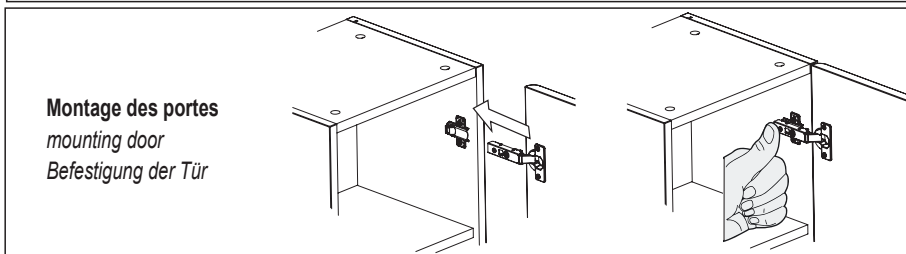

8 Réglage des portes - Adjustment of doors - Ausrichtung der Türen