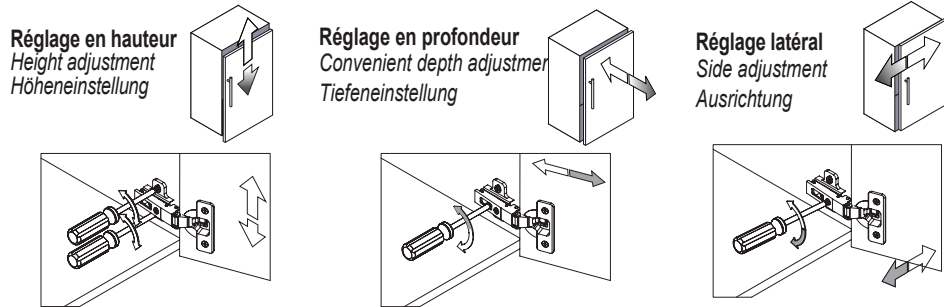

8 Réglage des portes - Adjustment of doors - Ausrichtung der Türen