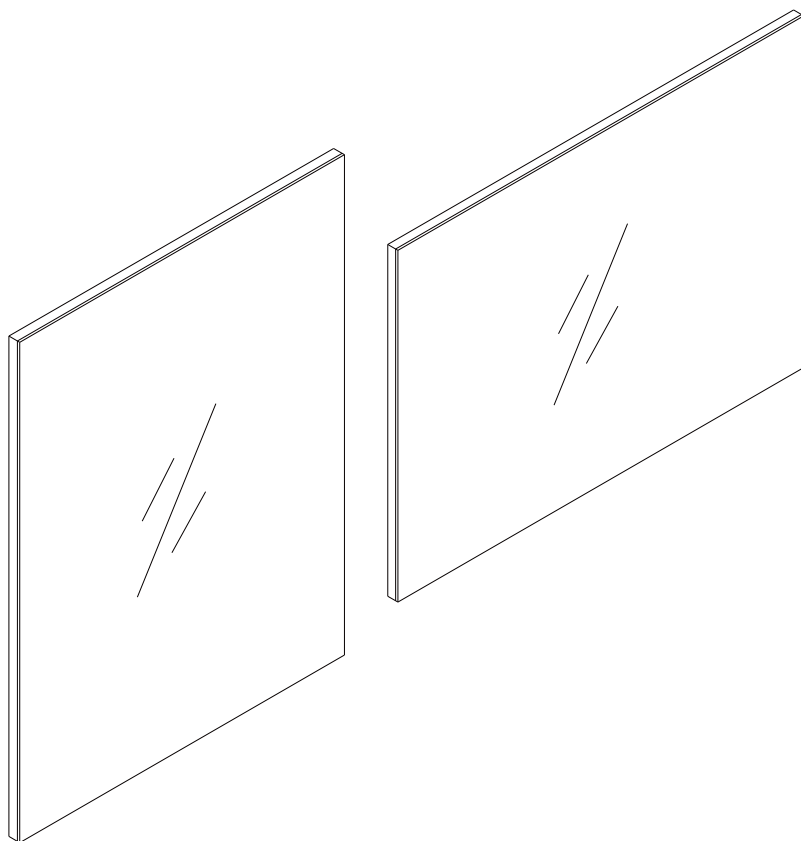

MIROIR REFLET

QUINCAILLERIE FOURNIE DANS LE COLIS

1245947	MIROIR REFLET	40X1.5X75cm
1245948	MIROIR REFLET	80X1.5X60cm
1245949	MIROIR REFLET	90X1.5X60cm
1245951	MIROIR REFLET	100X1.5X70cm
1245952	MIROIR REFLET	110X1.5X60cm
1245953	MIROIR REFLET	120X1.5X60cm

1

2

FIXATION MURALE
 Utiliser le type de fixations adaptées à la nature de votre mur

2 Accrochage du miroir
 Ø de la tête vis entre 10 et 12mm

3