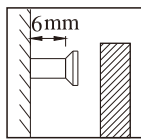

MIROIR REFLET

QUINCAILLERIE FOURNIE DANS LE COLIS

1245947	MIROIR REFLET	40X1.5X75cm
1245948	MIROIR REFLET	80X1.5X60cm
1245949	MIROIR REFLET	90X1.5X60cm
1245951	MIROIR REFLET	100X1.5X70cm
1245952	MIROIR REFLET	110X1.5X60cm
1245953	MIROIR REFLET	120X1.5X60cm

1

2

FIXATION MURALE
 Utiliser le type de fixations adaptées à la nature de votre mur

2 Accrochage du miroir
 Ø de la tête vis entre 10 et 12mm

3