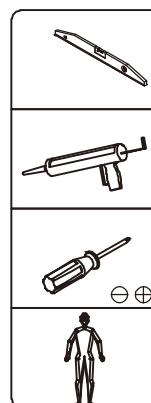

MIROIR REFLET

QUINCAILLERIE FOURNIE DANS LE COLIS

1245947	MIROIR REFLET	40X1.5X75cm
1245948	MIROIR REFLET	80X1.5X60cm
1245949	MIROIR REFLET	90X1.5X60cm
1245951	MIROIR REFLET	100X1.5X70cm
1245952	MIROIR REFLET	110X1.5X60cm
1245953	MIROIR REFLET	120X1.5X60cm

1

2

FIXATION MURALE
 Utiliser le type de fixations adaptées à la nature de votre mur

2 Accrochage du miroir
 Ø de la tête vis entre 10 et 12mm

3