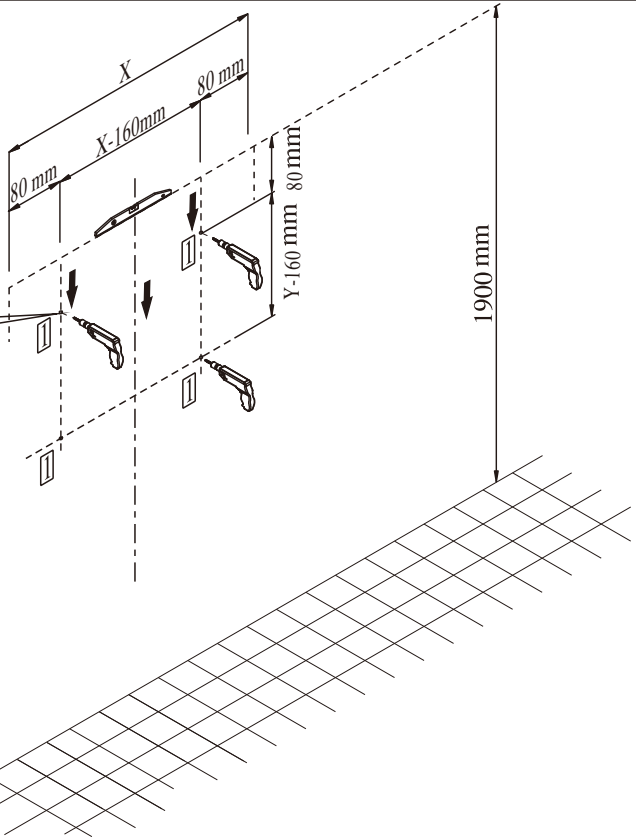

MIROIR REFLET

QUINCAILLERIE FOURNIE DANS LE COLIS

1245947	MIROIR REFLET	40X1.5X75cm
1245948	MIROIR REFLET	80X1.5X60cm
1245949	MIROIR REFLET	90X1.5X60cm
1245951	MIROIR REFLET	100X1.5X70cm
1245952	MIROIR REFLET	110X1.5X60cm
1245953	MIROIR REFLET	120X1.5X60cm

1

2

FIXATION MURALE
 Utiliser le type de fixations adaptées à la nature de votre mur

2 Accrochage du miroir
 Ø de la tête vis entre 10 et 12mm

3