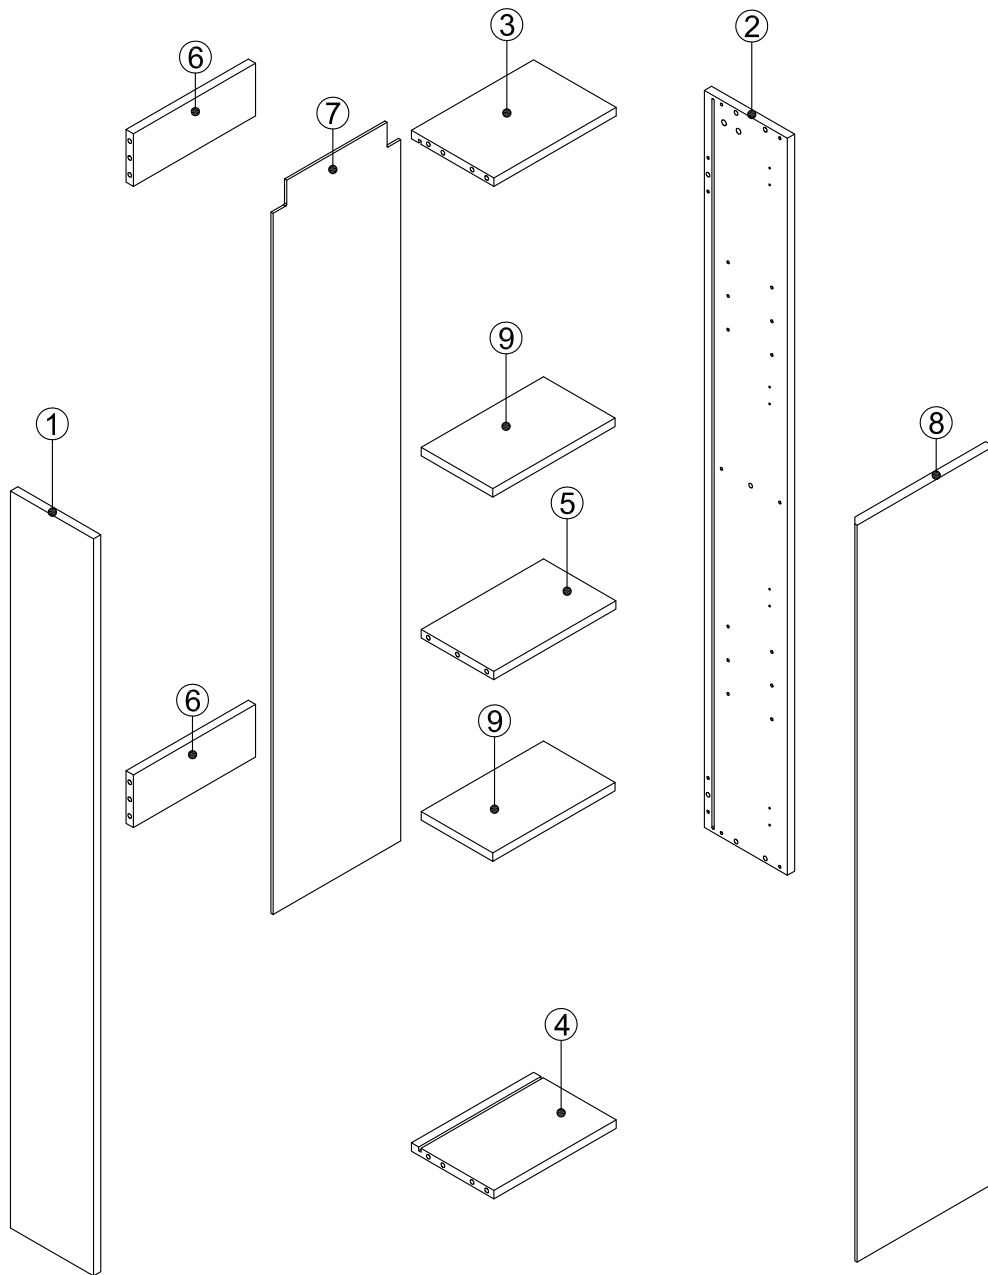

MEUBLE DE SALLE DE BAINS
HAPPY 2 Colonne
Réf : 1246076 / 1246077 / 1246078

<p>Ø4x14mm</p>  <p>H1x32</p>	<p>H2x20</p>  <p>H2x20</p>	<p>Ø8x30mm</p>  <p>H3x14</p>	<p>H4x20</p>  <p>H4x20</p>	<p>H5x20</p>  <p>H5x20</p>	<p>H6X1</p>  <p>H6X1</p>	<p>Ø4x25mm</p>  <p>H7x4</p>	<p>H8x4</p>  <p>H8x4</p>
<p>H9x8</p>  <p>H9x8</p>	<p>Ø4.2x50mm</p>  <p>H10x12</p>	<p>H11x6</p>  <p>H11x6</p>	<p>Ø8x40mm</p>  <p>H12x2</p>				

1

Ø8x30mm

H3x14

H3

3

H3x4

4

H3x2

Ø4x25mm

H7x4

H2

H7x2

H2x10

H2x10

(Rx1) H6

H6 (Lx1)

6

Ø4x14mm

H1x8

H9x8

7

Ø4.2x50mm

H10x6

H11x2