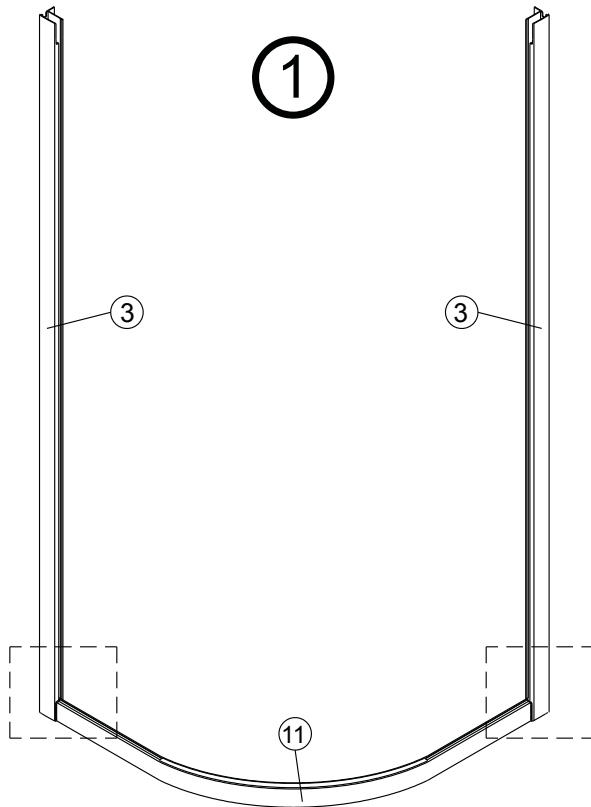

Notice de montage

Porte de douche DAN 1/4 cercle coulissante

1  x6	2  Vis 3.5x25 x4	3  x2	4  Vis 4x40 x6	5  x10	6  x2	7  x2	8  x2	9  x2
10  x2	11  x2	12  x4	13  x2	14  Vis 4x8 4	15  x4	16  x2		

7

8

9

10

11