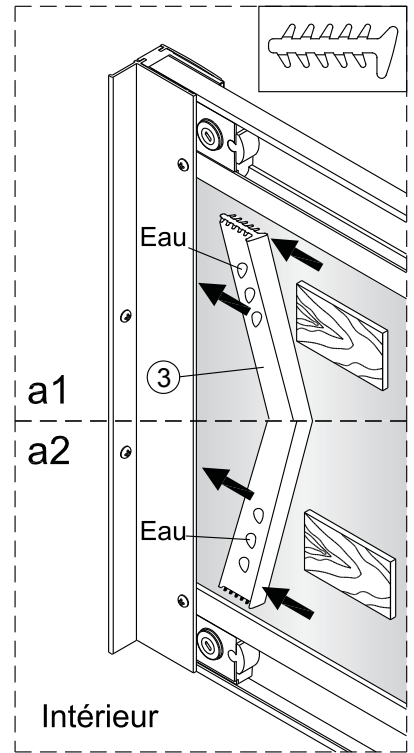

Notice de montage

Porte de douche DAN 1/4 cercle coulissante

1  x6	2  Vis 3.5x25 x4	3  x2	4  Vis 4x40 x6	5  x10	6  x2	7  x2	8  x2	9  x2
10  x2	11  x2	12  x4	13  x2	14  Vis 4x8 4	15  x4	16  x2		

7

8

9

10

11