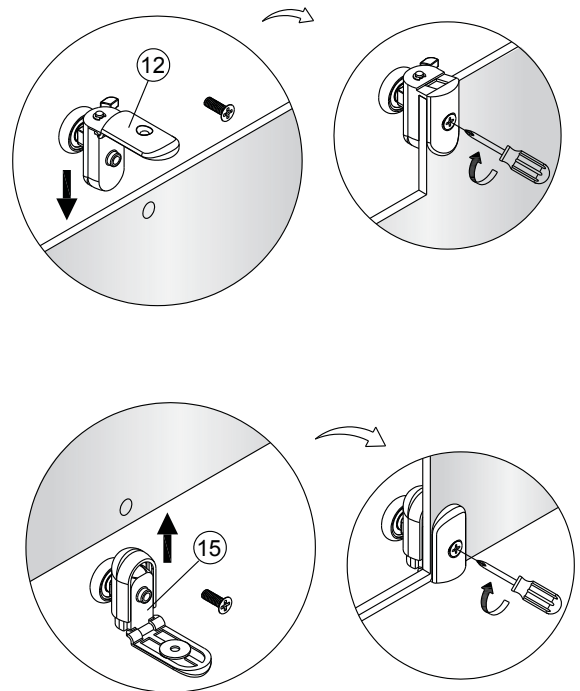

Notice de montage

Porte de douche DAN 1/4 cercle coulissante

1  x6	2  Vis 3.5x25 x4	3  x2	4  Vis 4x40 x6	5  x10	6  x2	7  x2	8  x2	9  x2
10  x2	11  x2	12  x4	13  x2	14  Vis 4x8 4	15  x4	16  x2		

7

8

9

10

11