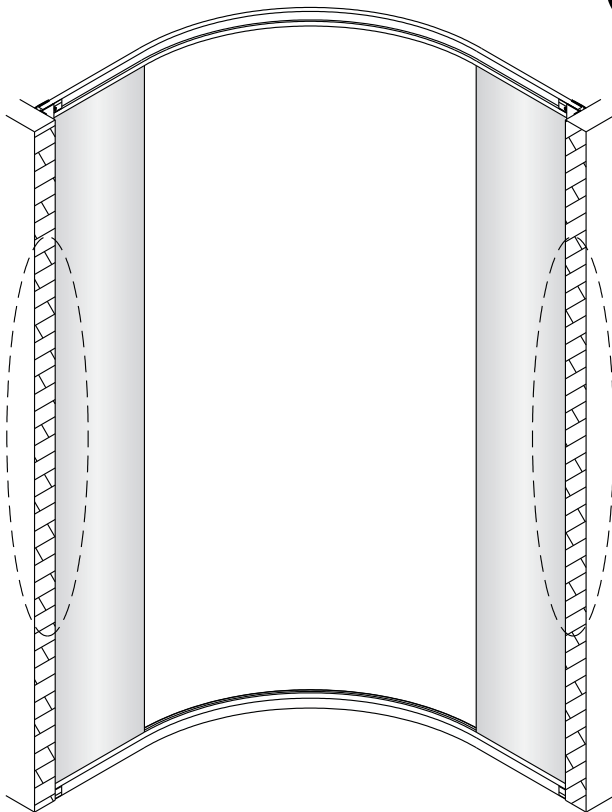

Notice de montage

Porte de douche DAN 1/4 cercle coulissante

1  x6	2  Vis 3.5x25 x4	3  x2	4  Vis 4x40 x6	5  x10	6  x2	7  x2	8  x2	9  x2
10  x2	11  x2	12  x4	13  x2	14  Vis 4x8 4	15  x4	16  x2		

7

8

9

10

11