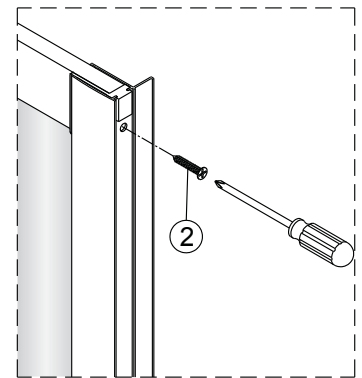

Notice de montage

Porte de douche DAN 1/4 cercle coulissante

1  x6	2  Vis 3.5x25 x4	3  x2	4  Vis 4x40 x6	5  x10	6  x2	7  x2	8  x2	9  x2
10  x2	11  x2	12  x4	13  x2	14  Vis 4x8 4	15  x4	16  x2		

7

8

9

10

11