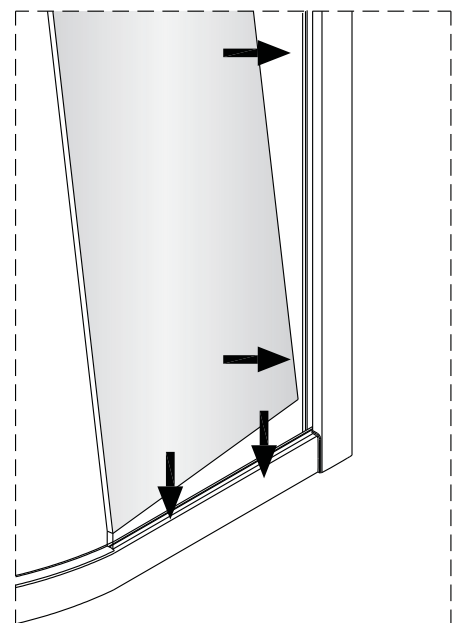

Notice de montage

Porte de douche DAN 1/4 cercle coulissante

1  x6	2  Vis 3.5x25 x4	3  x2	4  Vis 4x40 x6	5  x10	6  x2	7  x2	8  x2	9  x2
10  x2	11  x2	12  x4	13  x2	14  Vis 4x8 4	15  x4	16  x2		

7

8

9

10

11