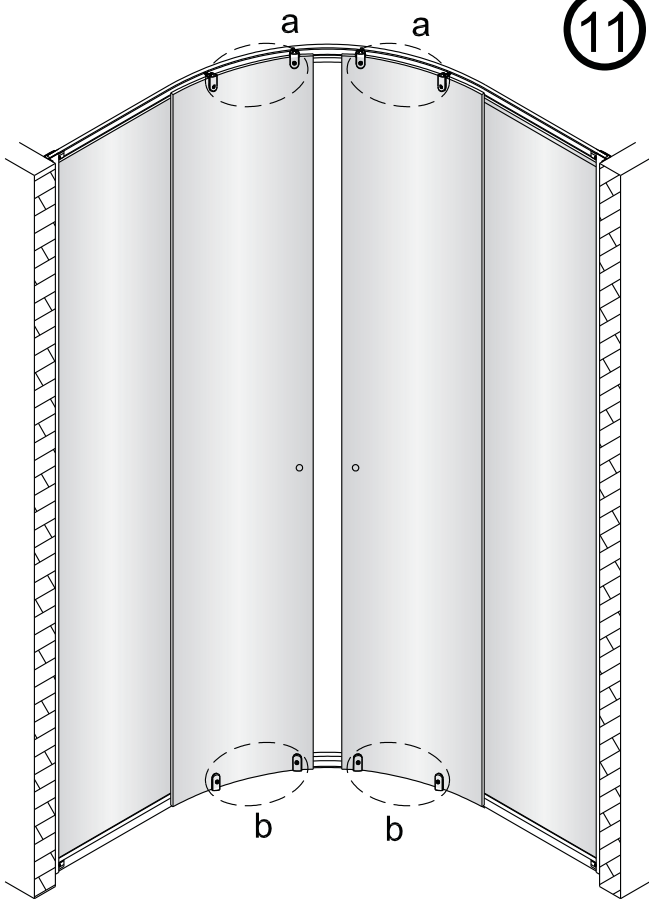

Notice de montage

Porte de douche DAN 1/4 cercle coulissante

1  x6	2  Vis 3.5x25 x4	3  x2	4  Vis 4x40 x6	5  x10	6  x2	7  x2	8  x2	9  x2
10  x2	11  x2	12  x4	13  x2	14  Vis 4x8 4	15  x4	16  x2		

7

8

9

10

11