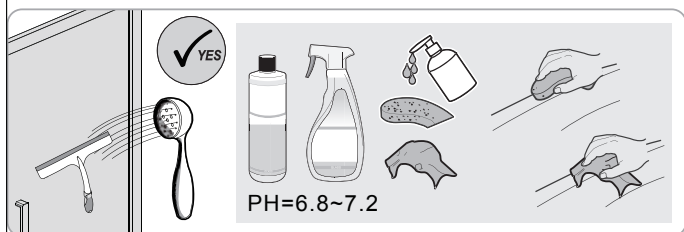

Notice de montage

Porte de douche DAN 1/4 cercle coulissante

1  x6	2  Vis 3.5x25 x4	3  x2	4  Vis 4x40 x6	5  x10	6  x2	7  x2	8  x2	9  x2
10  x2	11  x2	12  x4	13  x2	14  Vis 4x8 4	15  x4	16  x2		

7

8

9

10

11