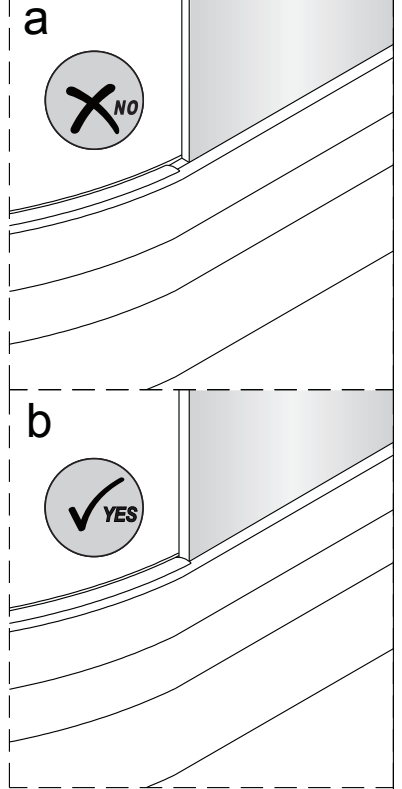

Notice de montage

Porte de douche DAN 1/4 cercle coulissante

1  x6	2  Vis 3.5x25 x4	3  x2	4  Vis 4x40 x6	5  x10	6  x2	7  x2	8  x2	9  x2
10  x2	11  x2	12  x4	13  x2	14  Vis 4x8 4	15  x4	16  x2		

7

8

9

10

11