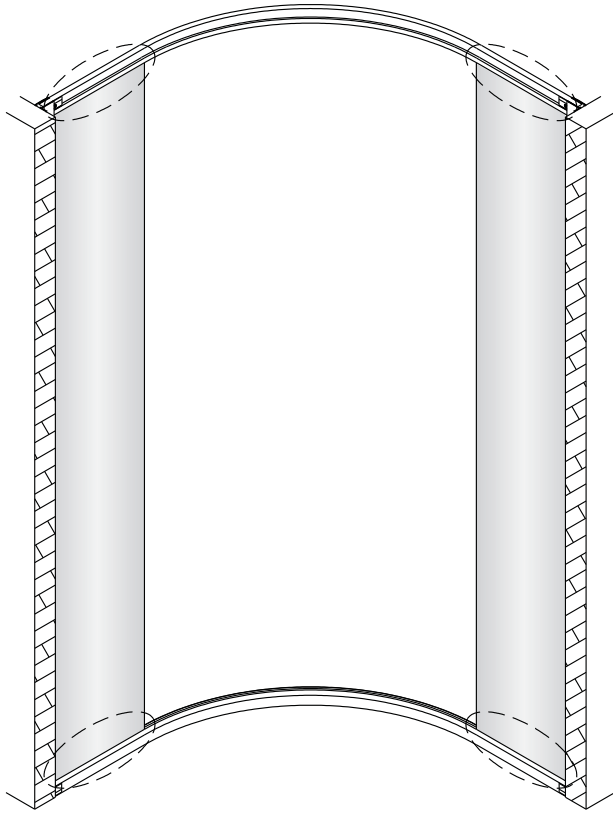

Notice de montage

Porte de douche DAN 1/4 cercle coulissante

1  x6	2  Vis 3.5x25 x4	3  x2	4  Vis 4x40 x6	5  x10	6  x2	7  x2	8  x2	9  x2
10  x2	11  x2	12  x4	13  x2	14  Vis 4x8 4	15  x4	16  x2		

7

8

9

10

11