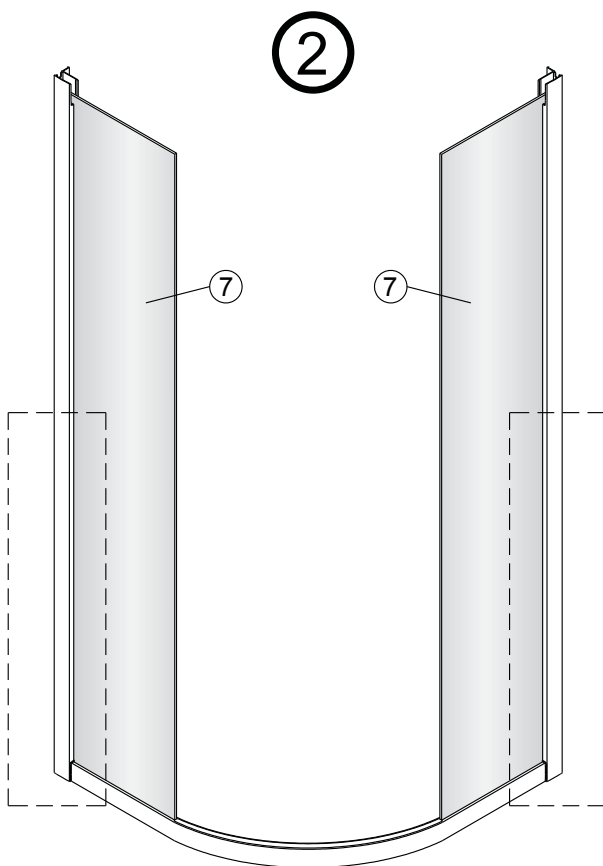

Notice de montage

Porte de douche DAN 1/4 cercle coulissante

1  x6	2  Vis 3.5x25 x4	3  x2	4  Vis 4x40 x6	5  x10	6  x2	7  x2	8  x2	9  x2
10  x2	11  x2	12  x4	13  x2	14  Vis 4x8 4	15  x4	16  x2		

7

8

9

10

11