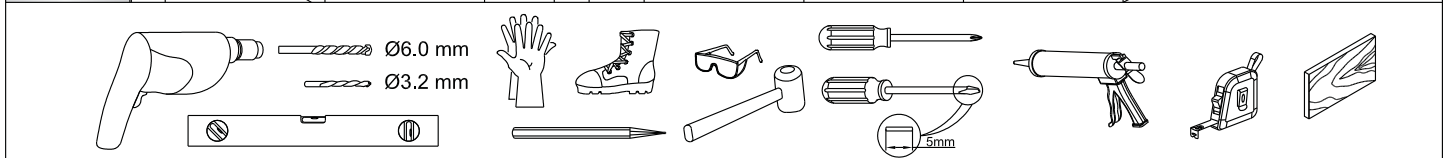

Notice de montage

Porte de douche DAN 1/4 cercle coulissante

1  x6	2  Vis 3.5x25 x4	3  x2	4  Vis 4x40 x6	5  x10	6  x2	7  x2	8  x2	9  x2
10  x2	11  x2	12  x4	13  x2	14  Vis 4x8 4	15  x4	16  x2		

7

8

9

10

11