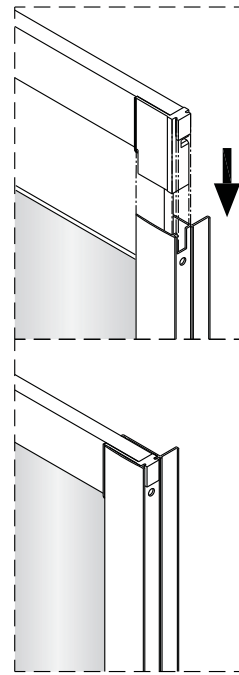

Notice de montage

Porte de douche DAN 1/4 cercle coulissante

1  x6	2  Vis 3.5x25 x4	3  x2	4  Vis 4x40 x6	5  x10	6  x2	7  x2	8  x2	9  x2
10  x2	11  x2	12  x4	13  x2	14  Vis 4x8 4	15  x4	16  x2		

7

8

9

10

11