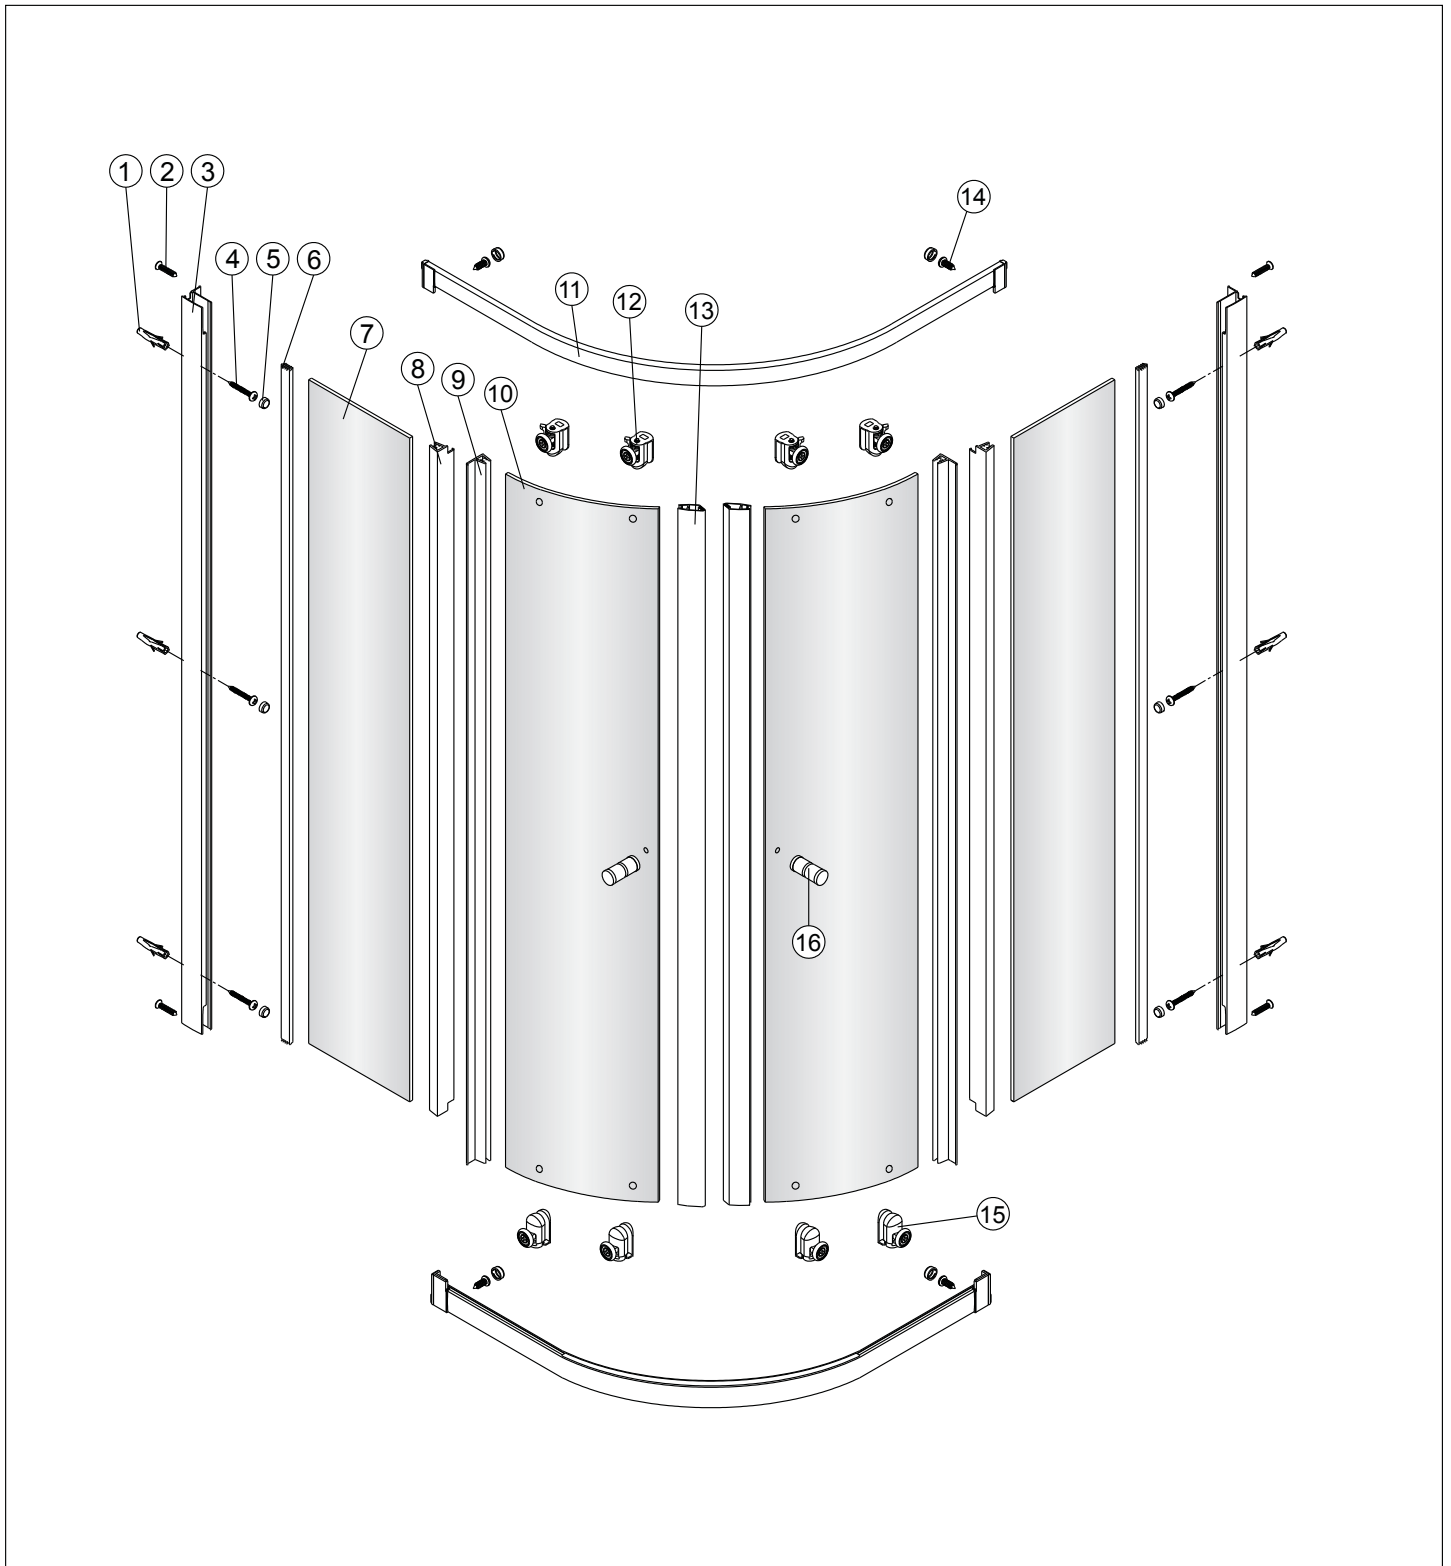

Notice de montage

Porte de douche DAN 1/4 cercle coulissante

1  x6	2  Vis 3.5x25 x4	3  x2	4  Vis 4x40 x6	5  x10	6  x2	7  x2	8  x2	9  x2
10  x2	11  x2	12  x4	13  x2	14  Vis 4x8 4	15  x4	16  x2		

7

8

9

10

11