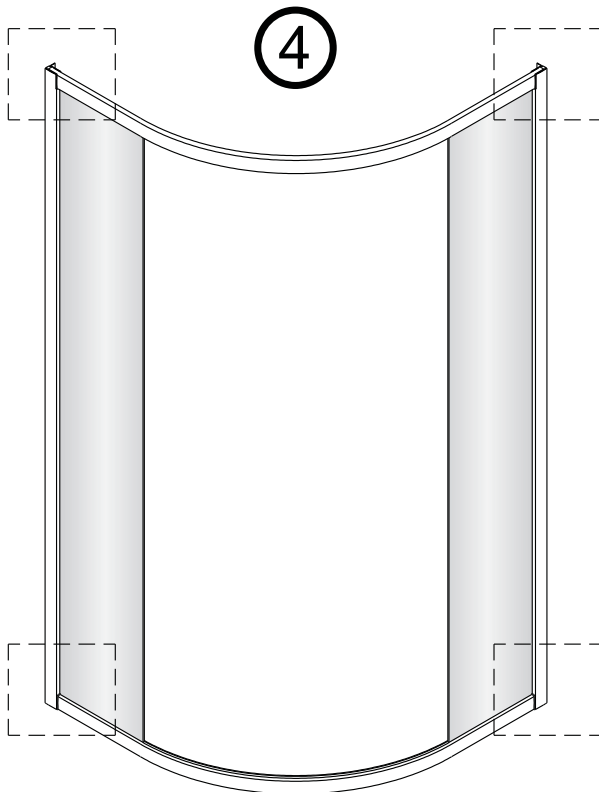

Notice de montage

Porte de douche DAN 1/4 cercle coulissante

1  x6	2  Vis 3.5x25 x4	3  x2	4  Vis 4x40 x6	5  x10	6  x2	7  x2	8  x2	9  x2
10  x2	11  x2	12  x4	13  x2	14  Vis 4x8 4	15  x4	16  x2		

7

8

9

10

11