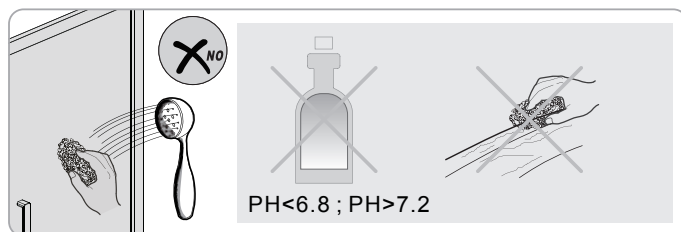

Notice de montage

Porte de douche DAN 1/4 cercle coulissante

1  x6	2  Vis 3.5x25 x4	3  x2	4  Vis 4x40 x6	5  x10	6  x2	7  x2	8  x2	9  x2
10  x2	11  x2	12  x4	13  x2	14  Vis 4x8 4	15  x4	16  x2		

7

8

9

10

11