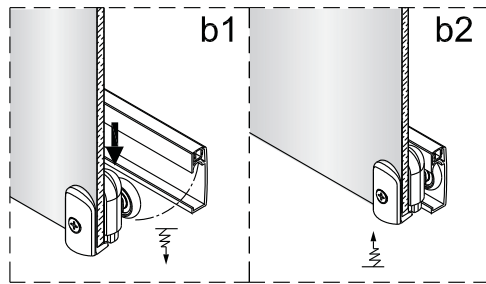

Notice de montage

Porte de douche DAN 1/4 cercle coulissante

1  x6	2  Vis 3.5x25 x4	3  x2	4  Vis 4x40 x6	5  x10	6  x2	7  x2	8  x2	9  x2
10  x2	11  x2	12  x4	13  x2	14  Vis 4x8 4	15  x4	16  x2		

7

8

9

10

11