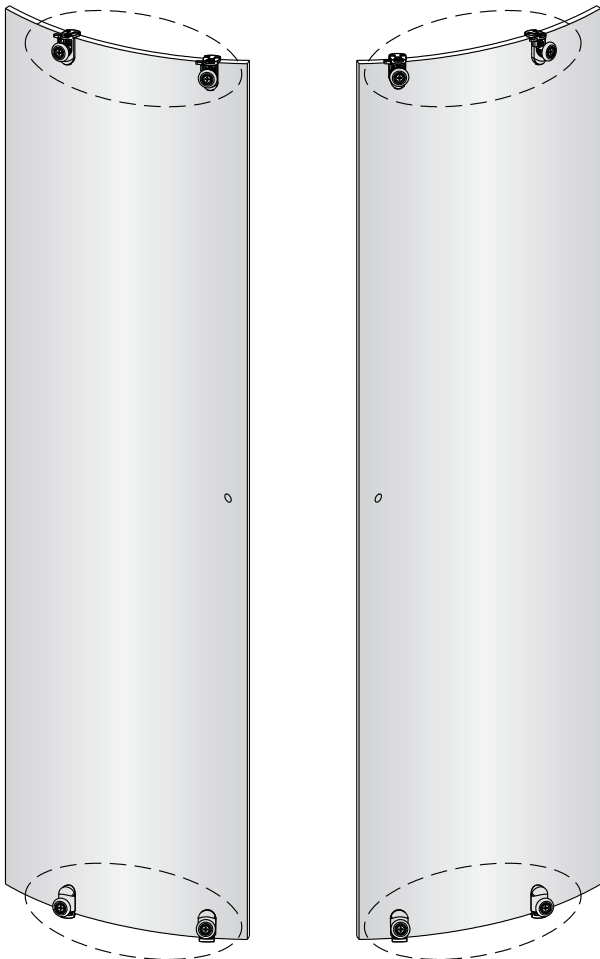

Notice de montage

Porte de douche DAN 1/4 cercle coulissante

1  x6	2  Vis 3.5x25 x4	3  x2	4  Vis 4x40 x6	5  x10	6  x2	7  x2	8  x2	9  x2
10  x2	11  x2	12  x4	13  x2	14  Vis 4x8 4	15  x4	16  x2		

7

8

9

10

11