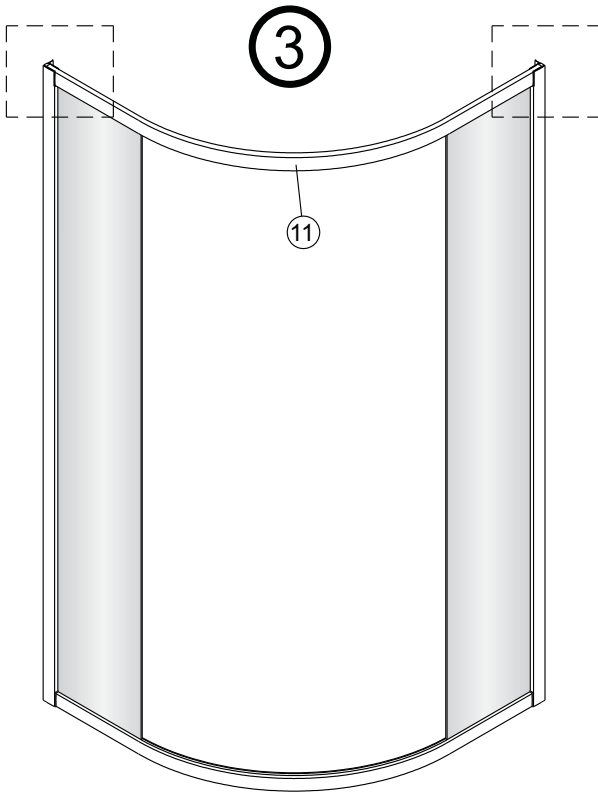

Notice de montage

Porte de douche DAN 1/4 cercle coulissante

1  x6	2  Vis 3.5x25 x4	3  x2	4  Vis 4x40 x6	5  x10	6  x2	7  x2	8  x2	9  x2
10  x2	11  x2	12  x4	13  x2	14  Vis 4x8 4	15  x4	16  x2		

7

8

9

10

11