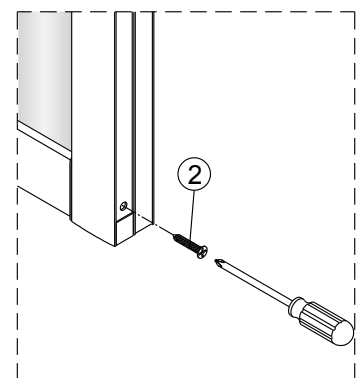

Notice de montage

Porte de douche DAN 1/4 cercle coulissante

1  x6	2  Vis 3.5x25 x4	3  x2	4  Vis 4x40 x6	5  x10	6  x2	7  x2	8  x2	9  x2
10  x2	11  x2	12  x4	13  x2	14  Vis 4x8 4	15  x4	16  x2		

7

8

9

10

11