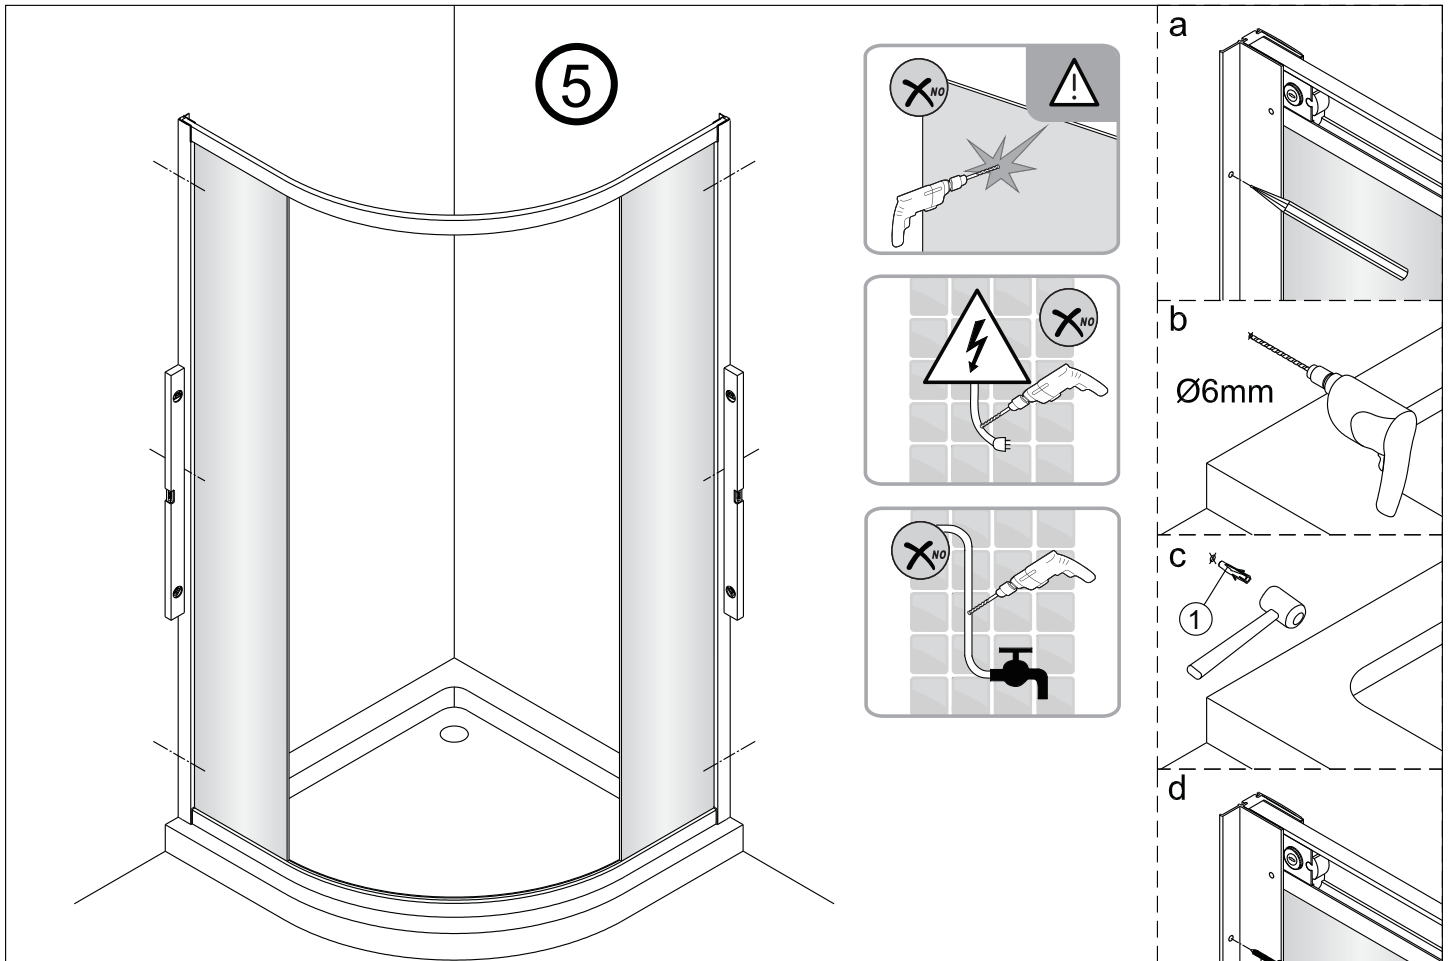

Notice de montage

Porte de douche DAN 1/4 cercle coulissante

1  x6	2  Vis 3.5x25 x4	3  x2	4  Vis 4x40 x6	5  x10	6  x2	7  x2	8  x2	9  x2
10  x2	11  x2	12  x4	13  x2	14  Vis 4x8 4	15  x4	16  x2		

7

8

9

10

11