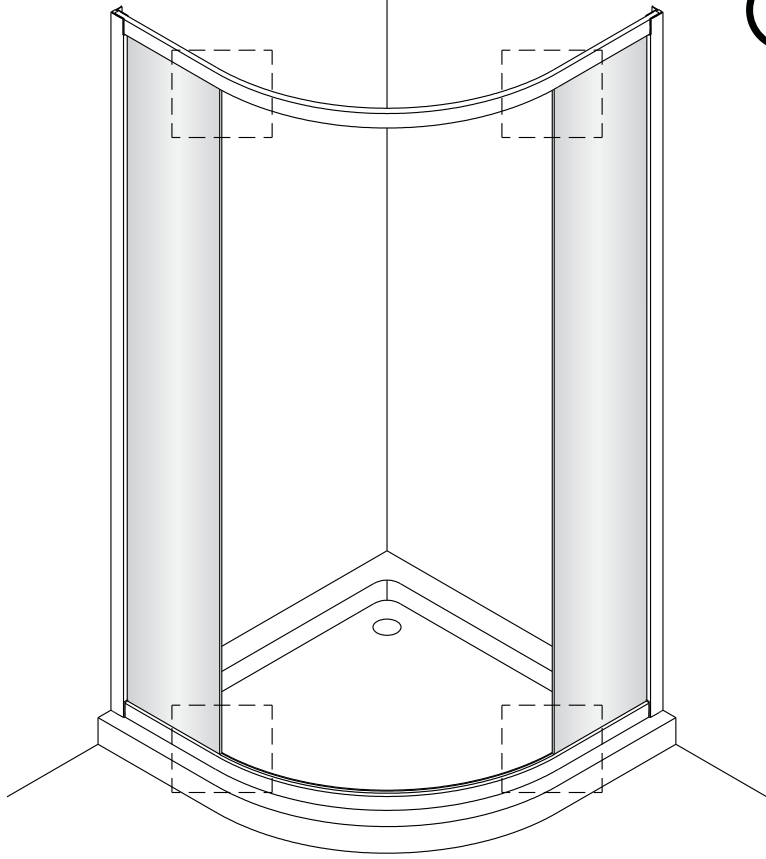

Notice de montage

Porte de douche DAN 1/4 cercle coulissante

1  x6	2  Vis 3.5x25 x4	3  x2	4  Vis 4x40 x6	5  x10	6  x2	7  x2	8  x2	9  x2
10  x2	11  x2	12  x4	13  x2	14  Vis 4x8 4	15  x4	16  x2		

7

8

9

10

11