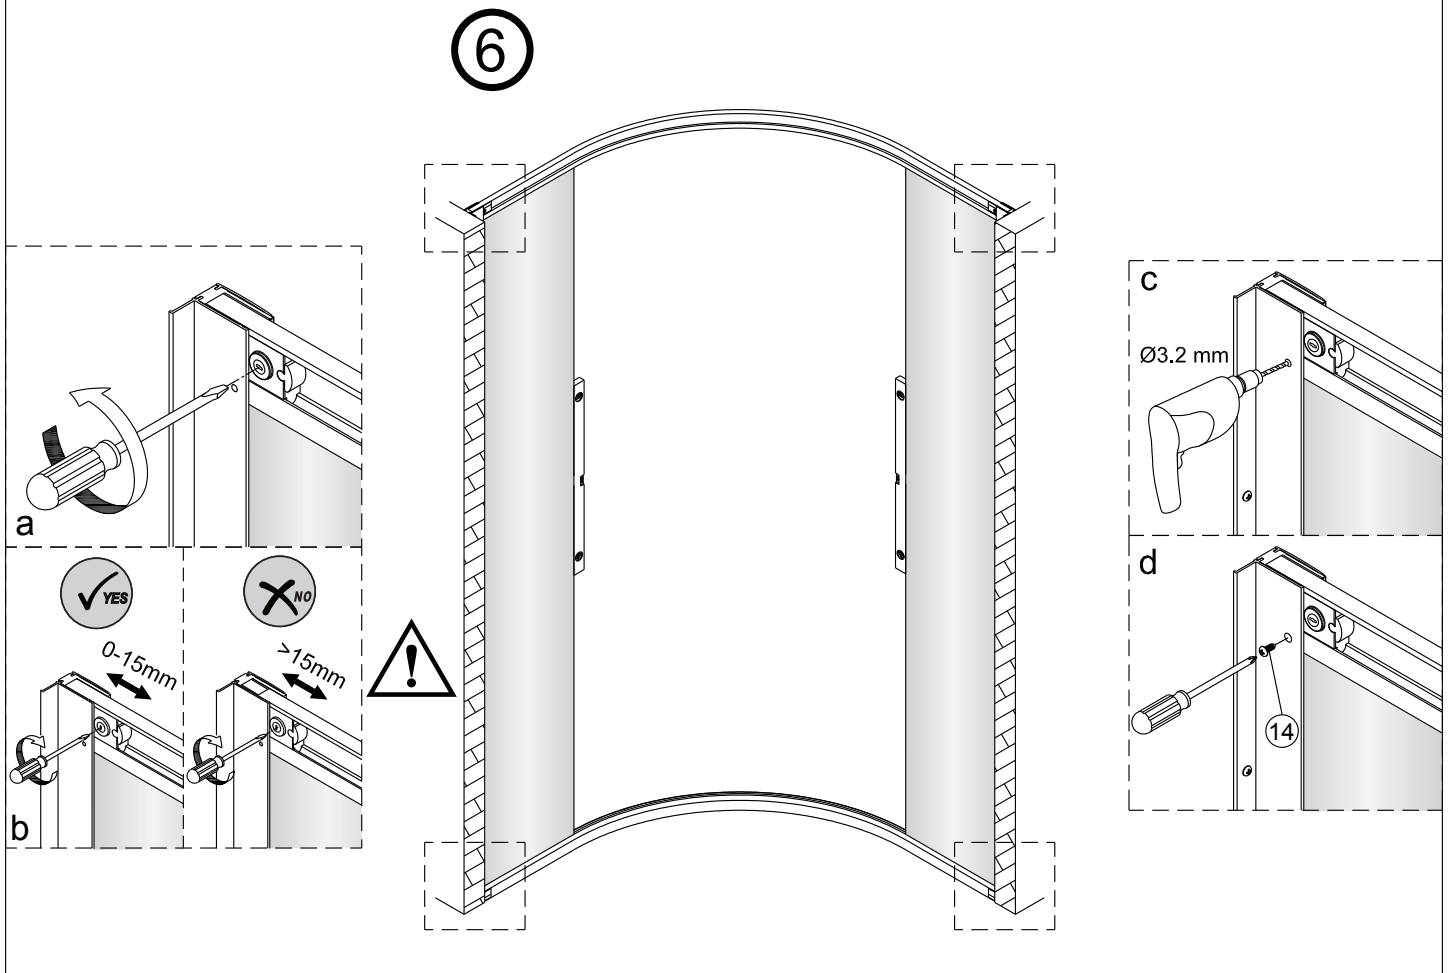

Notice de montage

Porte de douche DAN 1/4 cercle coulissante

1  x6	2  Vis 3.5x25 x4	3  x2	4  Vis 4x40 x6	5  x10	6  x2	7  x2	8  x2	9  x2
10  x2	11  x2	12  x4	13  x2	14  Vis 4x8 4	15  x4	16  x2		

7

8

9

10

11