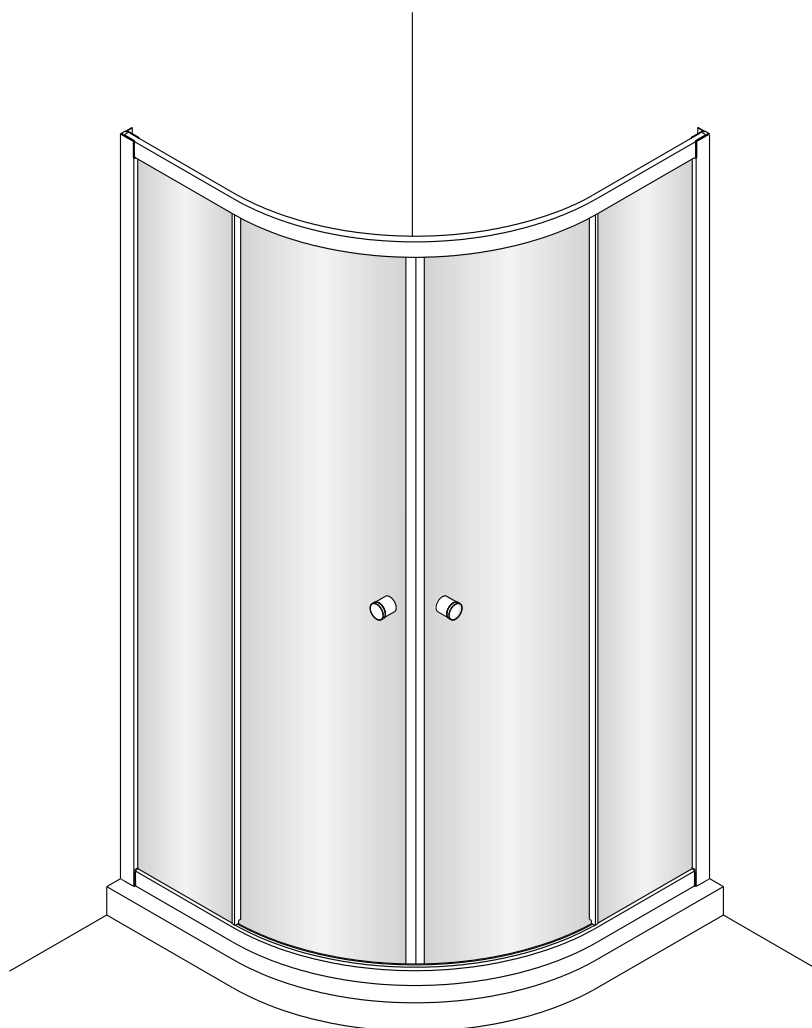

Notice de montage

Porte de douche DAN 1/4 cercle coulissante

1  x6	2  Vis 3.5x25 x4	3  x2	4  Vis 4x40 x6	5  x10	6  x2	7  x2	8  x2	9  x2
10  x2	11  x2	12  x4	13  x2	14  Vis 4x8 4	15  x4	16  x2		

7

8

9

10

11