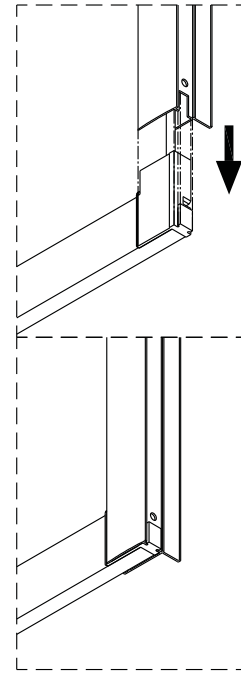

Notice de montage

Porte de douche DAN 1/4 cercle coulissante

1  x6	2  Vis 3.5x25 x4	3  x2	4  Vis 4x40 x6	5  x10	6  x2	7  x2	8  x2	9  x2
10  x2	11  x2	12  x4	13  x2	14  Vis 4x8 4	15  x4	16  x2		

7

8

9

10

11