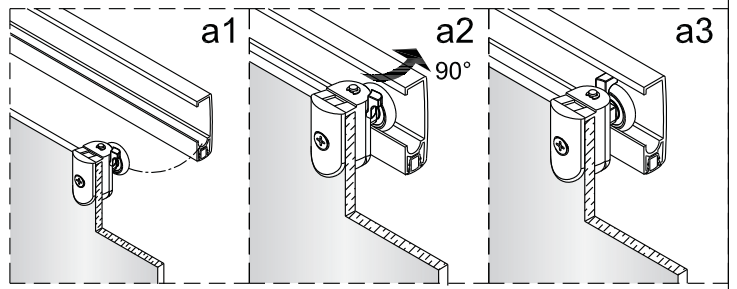

Notice de montage

Porte de douche DAN 1/4 cercle coulissante

1  x6	2  Vis 3.5x25 x4	3  x2	4  Vis 4x40 x6	5  x10	6  x2	7  x2	8  x2	9  x2
10  x2	11  x2	12  x4	13  x2	14  Vis 4x8 4	15  x4	16  x2		

7

8

9

10

11