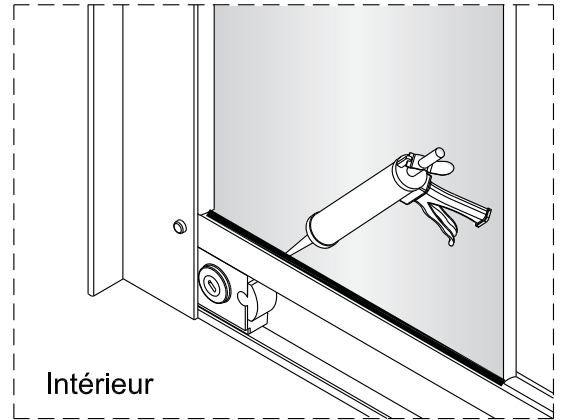

Notice de montage

Porte de douche DAN 1/4 cercle coulissante

1  x6	2  Vis 3.5x25 x4	3  x2	4  Vis 4x40 x6	5  x10	6  x2	7  x2	8  x2	9  x2
10  x2	11  x2	12  x4	13  x2	14  Vis 4x8 4	15  x4	16  x2		

7

8

9

10

11