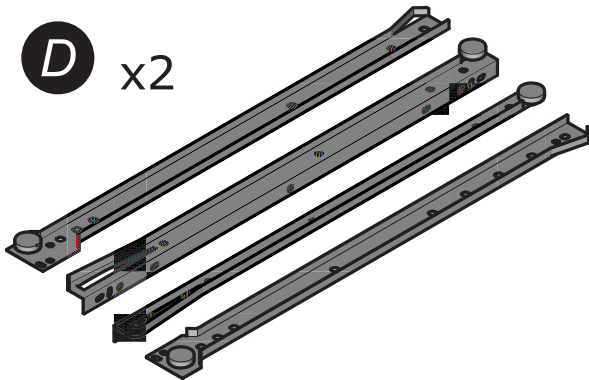

A x40

B x44

C x1

D x2