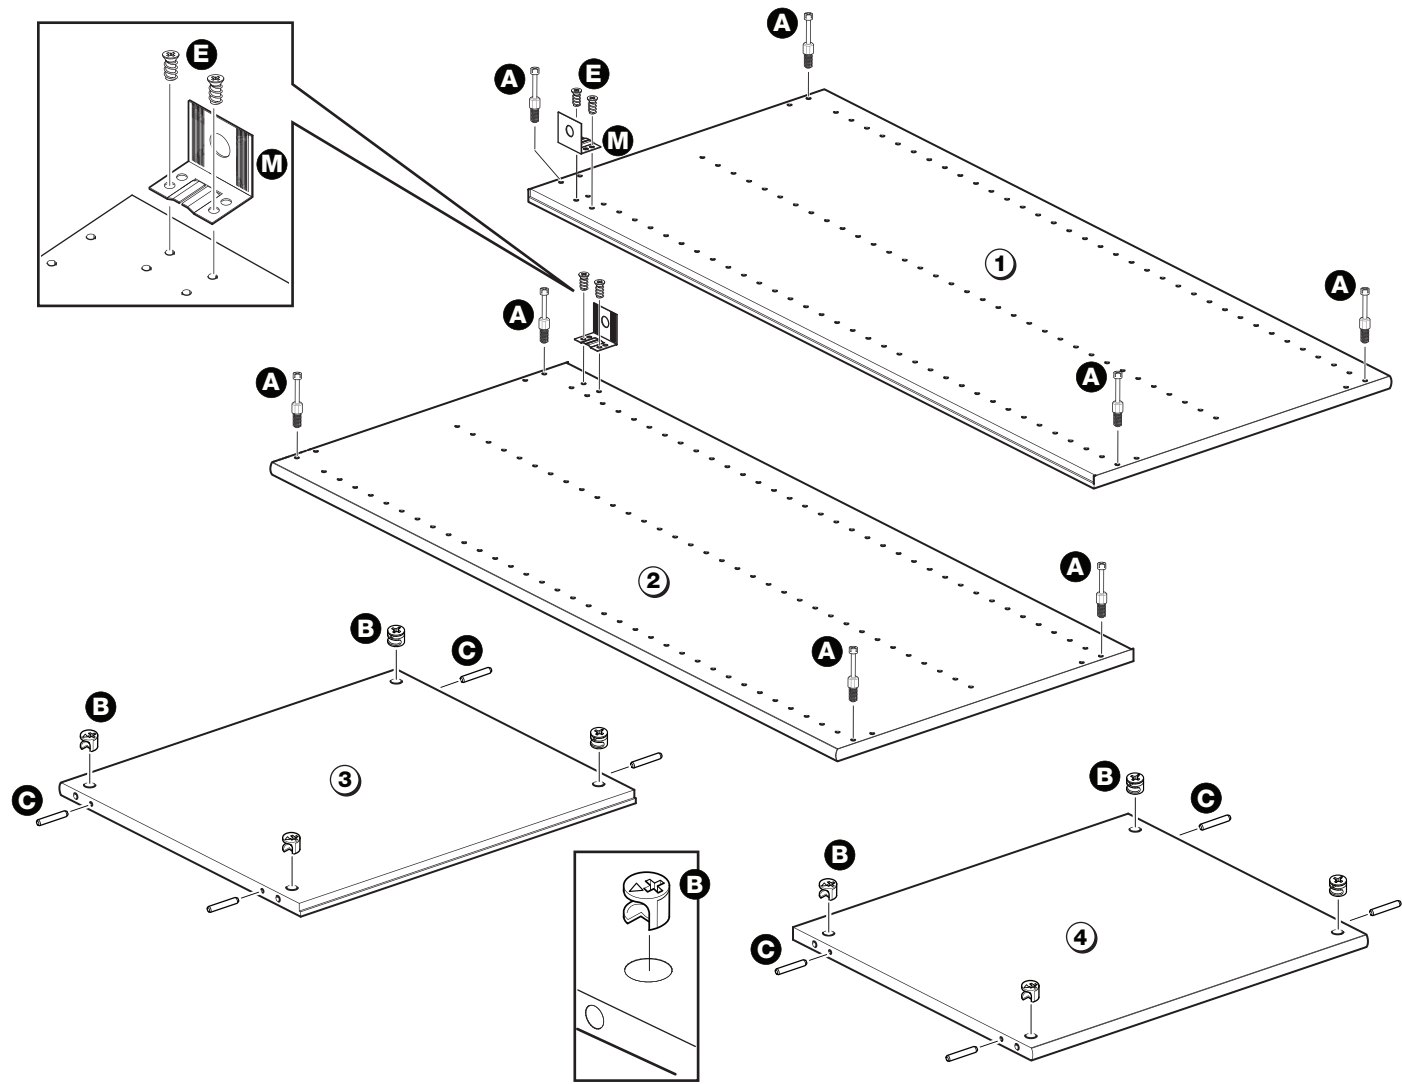

Dimensions

L 40 cm - P 50 cm - H 116 cm

L 60 cm - P 50 cm - H 116 cm

L 80 cm - P 50 cm - H 116 cm

A	 x 8	B	 x 8	C	 x 8
D	 x 30	E	 Ø6x11mm x 4	F	 27mm x 2
G	 4MAx15 x 2	H	 x 4	L	 x 2
M	 x 2	N	 x 2		

	F	GB	D	E	NL	PL	
CSSP40/50	2543090	Blanc	White	Weiss	Blanco	Wit	Biały
	2543150	Chêne Gris	Oak Gray	Eiche Grau	Roble Gris	Eik Grijs	dąb Szary
	2543210	Chêne Strié	Oak striated	Eiche quergestreiften	Roble estriado	Eik gestreept	dąb prążkowany
CSSP60/50	2543100	Blanc	White	Weiss	Blanco	Wit	Biały
	2543160	Chêne Gris	Oak Gray	Eiche Grau	Roble Gris	Eik Grijs	dąb Szary
	2543220	Chêne Strié	Oak striated	Eiche quergestreiften	Roble estriado	Eik gestreept	dąb prążkowany
CSSP80/50	2543110	Blanc	White	Weiss	Blanco	Wit	Biały
	2543170	Chêne Gris	Oak Gray	Eiche Grau	Roble Gris	Eik Grijs	dąb Szary
	2543230	Chêne Strié	Oak striated	Eiche quergestreiften	Roble estriado	Eik gestreept	dąb prążkowany

Caisson à fixer au mur