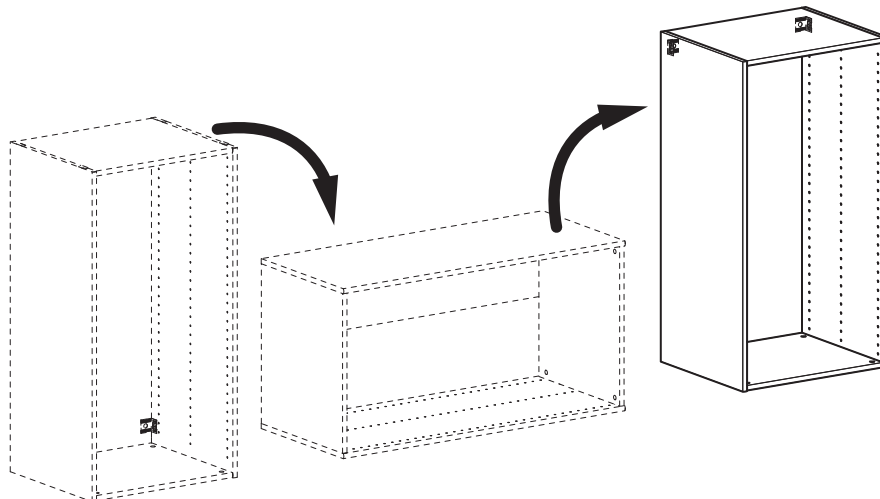

Dimensions

L 40 cm - P 50 cm - H 116 cm

L 60 cm - P 50 cm - H 116 cm

L 80 cm - P 50 cm - H 116 cm

A	 x 8	B	 x 8	C	 x 8
D	 x 30	E	 Ø6x11mm x 4	F	 27mm x 2
G	 4MAx15 x 2	H	 x 4	L	 x 2
M	 x 2	N	 x 2		

	F	GB	D	E	NL	PL	
CSSP40/50	2543090	Blanc	White	Weiss	Blanco	Wit	Biały
	2543150	Chêne Gris	Oak Gray	Eiche Grau	Roble Gris	Eik Grijs	dąb Szary
	2543210	Chêne Strié	Oak striated	Eiche quergestreiften	Roble estriado	Eik gestreept	dąb prążkowany
CSSP60/50	2543100	Blanc	White	Weiss	Blanco	Wit	Biały
	2543160	Chêne Gris	Oak Gray	Eiche Grau	Roble Gris	Eik Grijs	dąb Szary
	2543220	Chêne Strié	Oak striated	Eiche quergestreiften	Roble estriado	Eik gestreept	dąb prążkowany
CSSP80/50	2543110	Blanc	White	Weiss	Blanco	Wit	Biały
	2543170	Chêne Gris	Oak Gray	Eiche Grau	Roble Gris	Eik Grijs	dąb Szary
	2543230	Chêne Strié	Oak striated	Eiche quergestreiften	Roble estriado	Eik gestreept	dąb prążkowany

Pour bénéficier de la garantie, votre aménagement de placard doit :
Etre stocké et posé dans une pièce présentant les conditions normales d'un intérieur d'habitat (DTU).

Etre posé dans les règles de l'art et selon les prescriptions Lapeyre précisées dans cette notice.

Caisson à fixer au mur