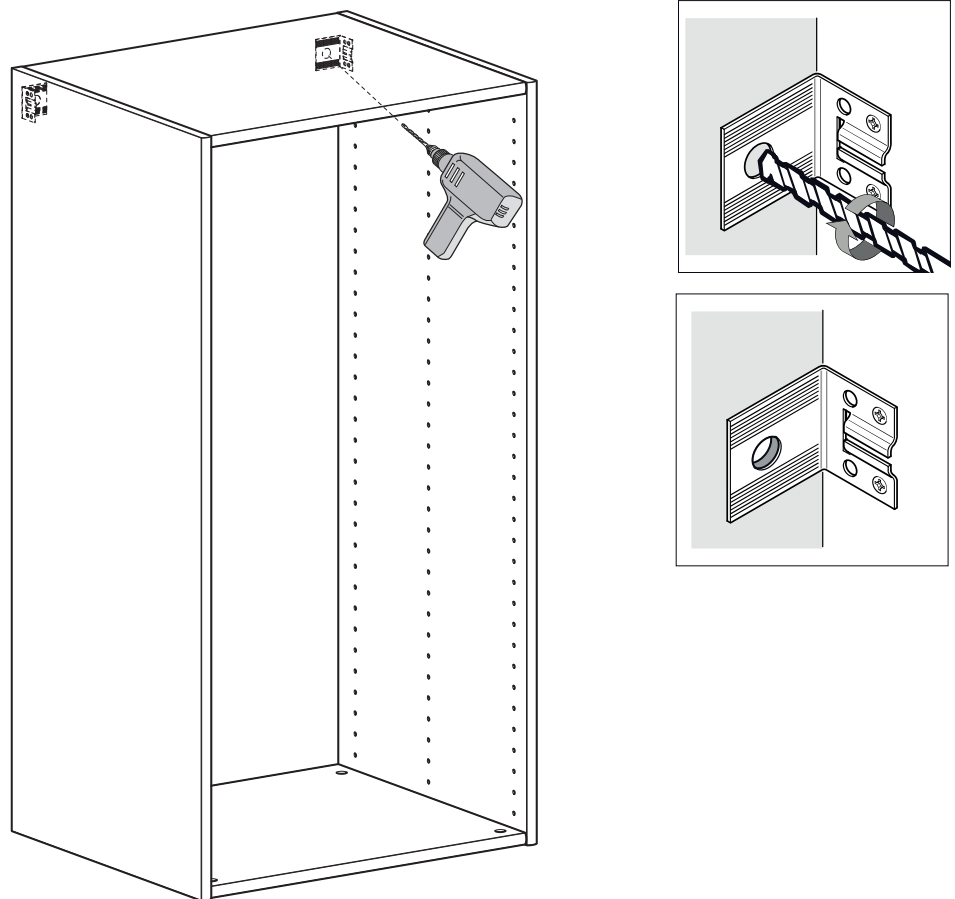

Dimensions

L 40 cm - P 50 cm - H 116 cm

L 60 cm - P 50 cm - H 116 cm

L 80 cm - P 50 cm - H 116 cm

A	 x 8	B	 x 8	C	 x 8
D	 x 30	E	 Ø6x11mm x 4	F	 27mm x 2
G	 4MAx15 x 2	H	 x 4	L	 x 2
M	 x 2	N	 x 2		

	F	GB	D	E	NL	PL	
CSSP40/50	2543090	Blanc	White	Weiss	Blanco	Wit	Biały
	2543150	Chêne Gris	Oak Gray	Eiche Grau	Roble Gris	Eik Grijs	dąb Szary
	2543210	Chêne Strié	Oak striated	Eiche quergestreiften	Roble estriado	Eik gestreept	dąb prążkowany
CSSP60/50	2543100	Blanc	White	Weiss	Blanco	Wit	Biały
	2543160	Chêne Gris	Oak Gray	Eiche Grau	Roble Gris	Eik Grijs	dąb Szary
	2543220	Chêne Strié	Oak striated	Eiche quergestreiften	Roble estriado	Eik gestreept	dąb prążkowany
CSSP80/50	2543110	Blanc	White	Weiss	Blanco	Wit	Biały
	2543170	Chêne Gris	Oak Gray	Eiche Grau	Roble Gris	Eik Grijs	dąb Szary
	2543230	Chêne Strié	Oak striated	Eiche quergestreiften	Roble estriado	Eik gestreept	dąb prążkowany

Pour bénéficier de la garantie, votre aménagement de placard doit :
Etre stocké et posé dans une pièce présentant les conditions normales d'un intérieur d'habitat (DTU).

Etre posé dans les règles de l'art et selon les prescriptions Lapeyre précisées dans cette notice.

Caisson à fixer au mur