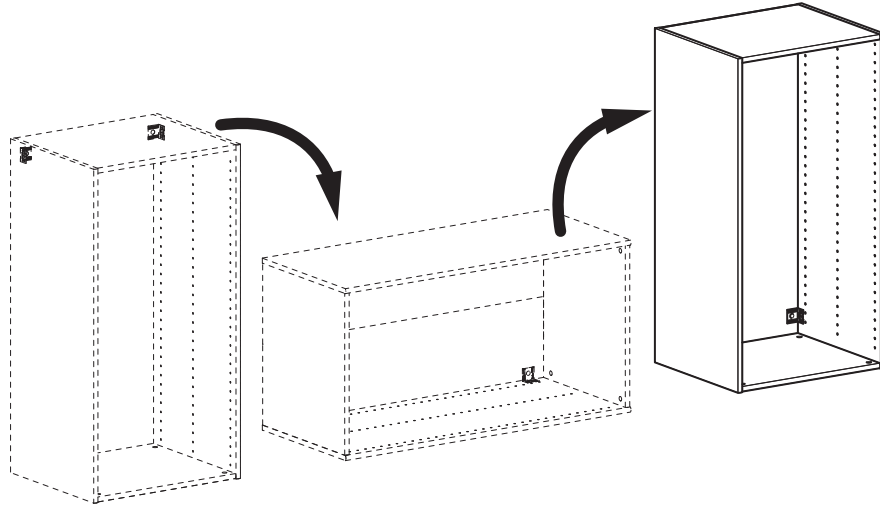

Dimensions

L 40 cm - P 50 cm - H 116 cm

L 60 cm - P 50 cm - H 116 cm

L 80 cm - P 50 cm - H 116 cm

A	 x 8	B	 x 8	C	 x 8
D	 x 30	E	 Ø6x11mm x 4	F	 27mm x 2
G	 4MAx15 x 2	H	 x 4	L	 x 2
M	 x 2	N	 x 2		

	F	GB	D	E	NL	PL	
CSSP40/50	2543090	Blanc	White	Weiss	Blanco	Wit	Biały
	2543150	Chêne Gris	Oak Gray	Eiche Grau	Roble Gris	Eik Grijs	dąb Szary
	2543210	Chêne Strié	Oak striated	Eiche quergestreiften	Roble estriado	Eik gestreept	dąb prążkowany
CSSP60/50	2543100	Blanc	White	Weiss	Blanco	Wit	Biały
	2543160	Chêne Gris	Oak Gray	Eiche Grau	Roble Gris	Eik Grijs	dąb Szary
	2543220	Chêne Strié	Oak striated	Eiche quergestreiften	Roble estriado	Eik gestreept	dąb prążkowany
CSSP80/50	2543110	Blanc	White	Weiss	Blanco	Wit	Biały
	2543170	Chêne Gris	Oak Gray	Eiche Grau	Roble Gris	Eik Grijs	dąb Szary
	2543230	Chêne Strié	Oak striated	Eiche quergestreiften	Roble estriado	Eik gestreept	dąb prążkowany

Pour bénéficier de la garantie, votre aménagement de placard doit :
Etre stocké et posé dans une pièce présentant les conditions normales d'un intérieur d'habitat (DTU).

Etre posé dans les règles de l'art et selon les prescriptions Lapeyre précisées dans cette notice.

Caisson à fixer au mur