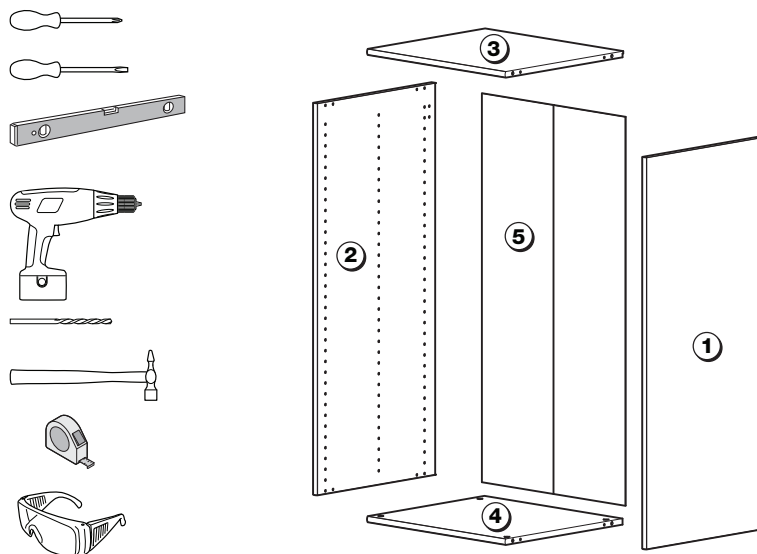

Dimensions

L 40 cm - P 50 cm - H 116 cm

L 60 cm - P 50 cm - H 116 cm

L 80 cm - P 50 cm - H 116 cm

A	 x 8	B	 x 8	C	 x 8
D	 x 30	E	 Ø6x11mm x 4	F	 27mm x 2
G	 4MAx15 x 2	H	 x 4	L	 x 2
M	 x 2	N	 x 2		

	F	GB	D	E	NL	PL	
CSSP40/50	2543090	Blanc	White	Weiss	Blanco	Wit	Biały
	2543150	Chêne Gris	Oak Gray	Eiche Grau	Roble Gris	Eik Grijs	dąb Szary
	2543210	Chêne Strié	Oak striated	Eiche quergestreiften	Roble estriado	Eik gestreept	dąb prążkowany
CSSP60/50	2543100	Blanc	White	Weiss	Blanco	Wit	Biały
	2543160	Chêne Gris	Oak Gray	Eiche Grau	Roble Gris	Eik Grijs	dąb Szary
	2543220	Chêne Strié	Oak striated	Eiche quergestreiften	Roble estriado	Eik gestreept	dąb prążkowany
CSSP80/50	2543110	Blanc	White	Weiss	Blanco	Wit	Biały
	2543170	Chêne Gris	Oak Gray	Eiche Grau	Roble Gris	Eik Grijs	dąb Szary
	2543230	Chêne Strié	Oak striated	Eiche quergestreiften	Roble estriado	Eik gestreept	dąb prążkowany

Caisson à fixer au mur