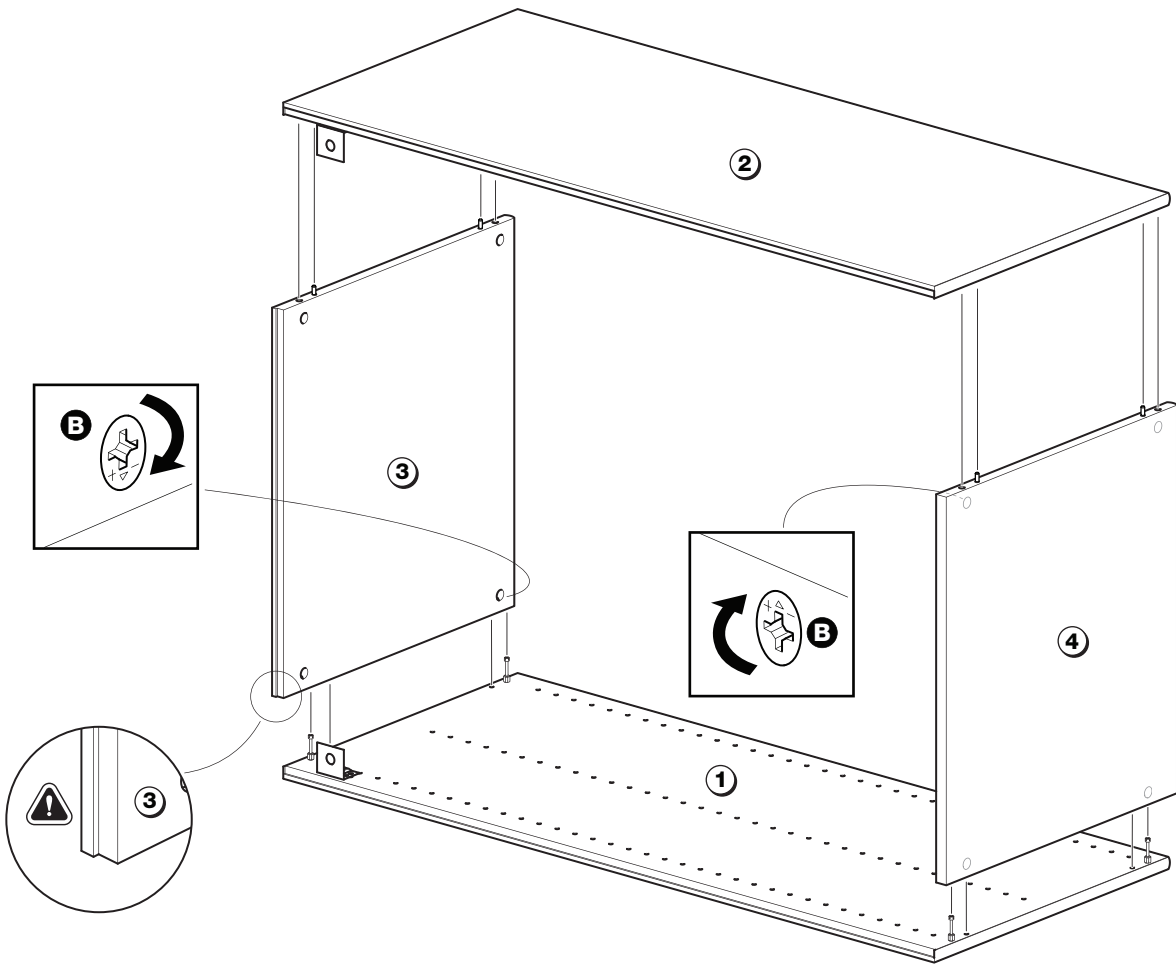

Dimensions

L 40 cm - P 50 cm - H 116 cm

L 60 cm - P 50 cm - H 116 cm

L 80 cm - P 50 cm - H 116 cm

A	 x 8	B	 x 8	C	 x 8
D	 x 30	E	 Ø6x11mm x 4	F	 27mm x 2
G	 4MAx15 x 2	H	 x 4	L	 x 2
M	 x 2	N	 x 2		

	F	GB	D	E	NL	PL	
CSSP40/50	2543090	Blanc	White	Weiss	Blanco	Wit	Biały
	2543150	Chêne Gris	Oak Gray	Eiche Grau	Roble Gris	Eik Grijs	dąb Szary
	2543210	Chêne Strié	Oak striated	Eiche quergestreiften	Roble estriado	Eik gestreept	dąb prążkowany
CSSP60/50	2543100	Blanc	White	Weiss	Blanco	Wit	Biały
	2543160	Chêne Gris	Oak Gray	Eiche Grau	Roble Gris	Eik Grijs	dąb Szary
	2543220	Chêne Strié	Oak striated	Eiche quergestreiften	Roble estriado	Eik gestreept	dąb prążkowany
CSSP80/50	2543110	Blanc	White	Weiss	Blanco	Wit	Biały
	2543170	Chêne Gris	Oak Gray	Eiche Grau	Roble Gris	Eik Grijs	dąb Szary
	2543230	Chêne Strié	Oak striated	Eiche quergestreiften	Roble estriado	Eik gestreept	dąb prążkowany

Caisson à fixer au mur