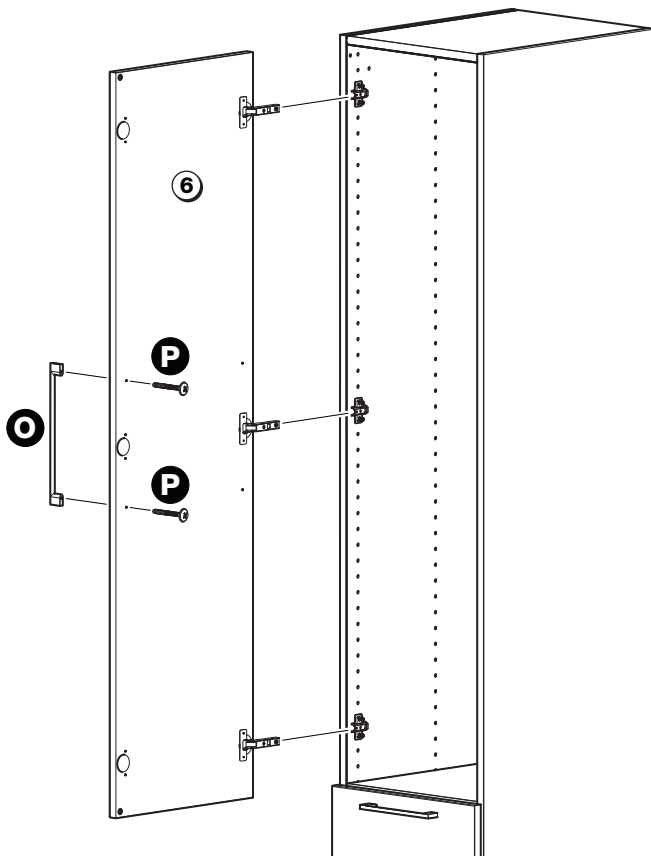

KPTH40-50 - H 204