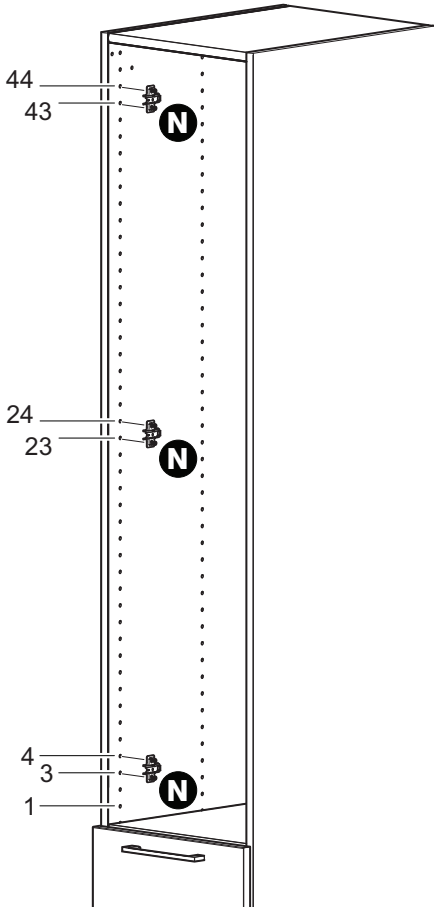

## Dimensions

L 39.6 cm - P 46.8 cm - H 219 cm  
 L 39.6 cm - P 46.8 cm - H 196.5 cm

<b>A</b>	 x 8	<b>B</b>	 x 8	<b>C</b>	 x 20
<b>D</b>	 x 2	<b>E</b>	 30mm x 8	<b>F</b>	 Ø6x11mm x 8
<b>G</b>	 Glue x 1	<b>H</b>	 x 2	<b>J</b>	 x 2
<b>K</b>	 x 6	<b>L</b>	 x 6	<b>O</b>	 x 1
<b>M</b>	 x 3	<b>N</b>	 x 3		
<b>P</b>	 4MAx23 x 6	<b>Q</b>	 x 3		
Vendu séparément					
<b>R</b>	 x 1				

x2

x2

 KPTHH40-50 - H 226

 KPTH40-50 - H 204

**A**

**B**

**C**