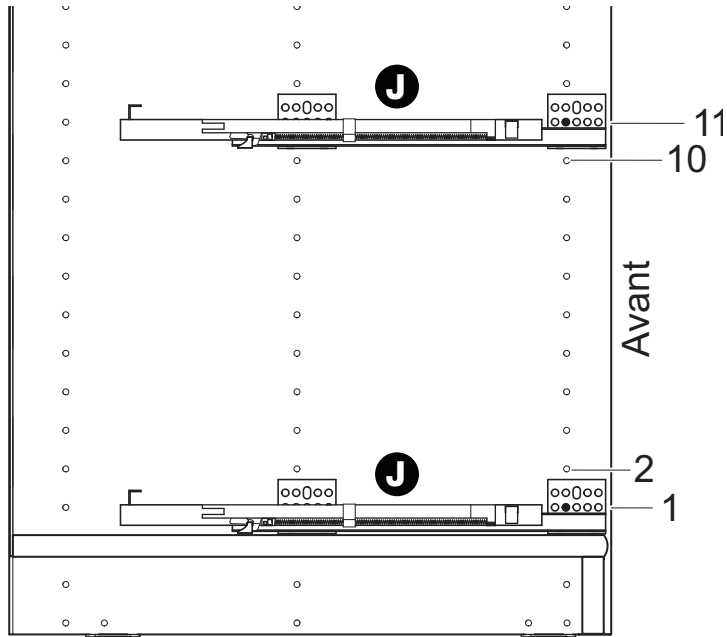

## Dimensions

L 39.6 cm - P 46.8 cm - H 219 cm  
 L 39.6 cm - P 46.8 cm - H 196.5 cm

<b>A</b>	 x 8	<b>B</b>	 x 8	<b>C</b>	 x 20
<b>D</b>	 x 2	<b>E</b>	 30mm x 8	<b>F</b>	 Ø6x11mm x 8
<b>G</b>	 Glue x 1	<b>H</b>	 x 2	<b>J</b>	 x 2
<b>K</b>	 x 6	<b>L</b>	 x 6	<b>O</b>	 x 1
<b>M</b>	 x 3	<b>N</b>	 x 3		
<b>P</b>	 4MAx23 x 6	<b>Q</b>	 x 3		
Vendu séparément					
<b>R</b>	 x 1				

x2

x2

 KPTHH40-50 - H 226

 KPTH40-50 - H 204

**A**

**B**

**C**