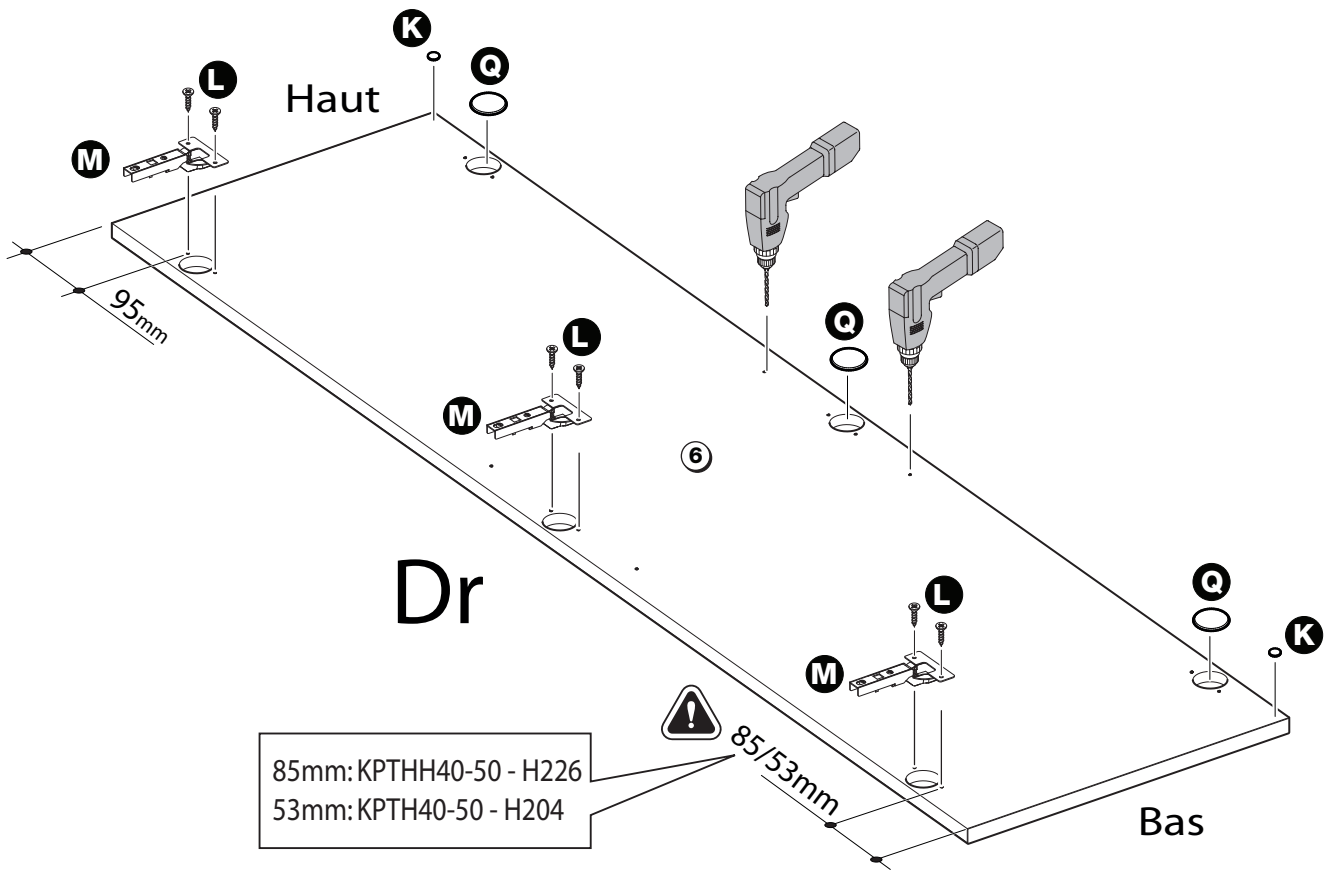

## Dimensions

L 39.6 cm - P 46.8 cm - H 219 cm  
 L 39.6 cm - P 46.8 cm - H 196.5 cm

<b>A</b>	 x 8	<b>B</b>	 x 8	<b>C</b>	 x 20
<b>D</b>	 x 2	<b>E</b>	 30mm x 8	<b>F</b>	 Ø6x11mm x 8
<b>G</b>	 Glue x 1	<b>H</b>	 x 2	<b>J</b>	 x 2
<b>K</b>	 x 6	<b>L</b>	 x 6	<b>O</b>	 x 1
<b>M</b>	 x 3	<b>N</b>	 x 3		
<b>P</b>	 4MAx23 x 6	<b>Q</b>	 x 3		
Vendu séparément					
<b>R</b>	 x 1				

x2

x2

 KPTHH40-50 - H 226

 KPTH40-50 - H 204

**A**

**B**

**C**