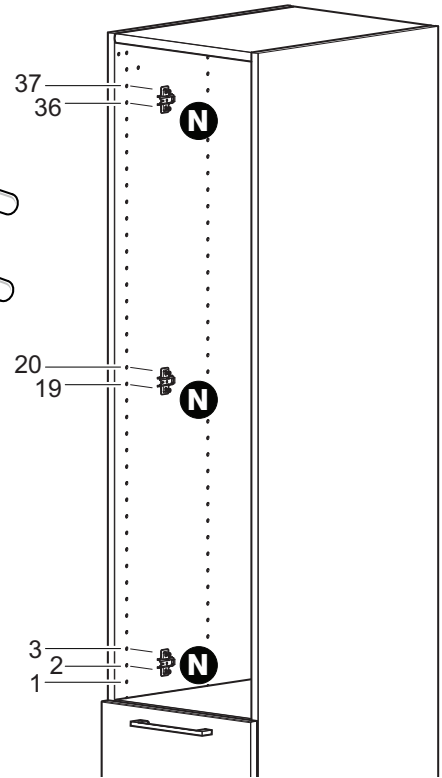

## Dimensions

L 39.6 cm - P 46.8 cm - H 219 cm  
 L 39.6 cm - P 46.8 cm - H 196.5 cm

<b>A</b>	 x 8	<b>B</b>	 x 8	<b>C</b>	 x 20
<b>D</b>	 x 2	<b>E</b>	 30mm x 8	<b>F</b>	 Ø6x11mm x 8
<b>G</b>	 Glue x 1	<b>H</b>	 x 2	<b>J</b>	 x 2
<b>K</b>	 x 6	<b>L</b>	 x 6	<b>O</b>	 x 1
<b>M</b>	 x 3	<b>N</b>	 x 3		
<b>P</b>	 4MAx23 x 6	<b>Q</b>	 x 3		
Vendu séparément					
<b>R</b>	 x 1				

x2

x2

 KPTHH40-50 - H 226

 KPTH40-50 - H 204

**A**

**B**

**C**