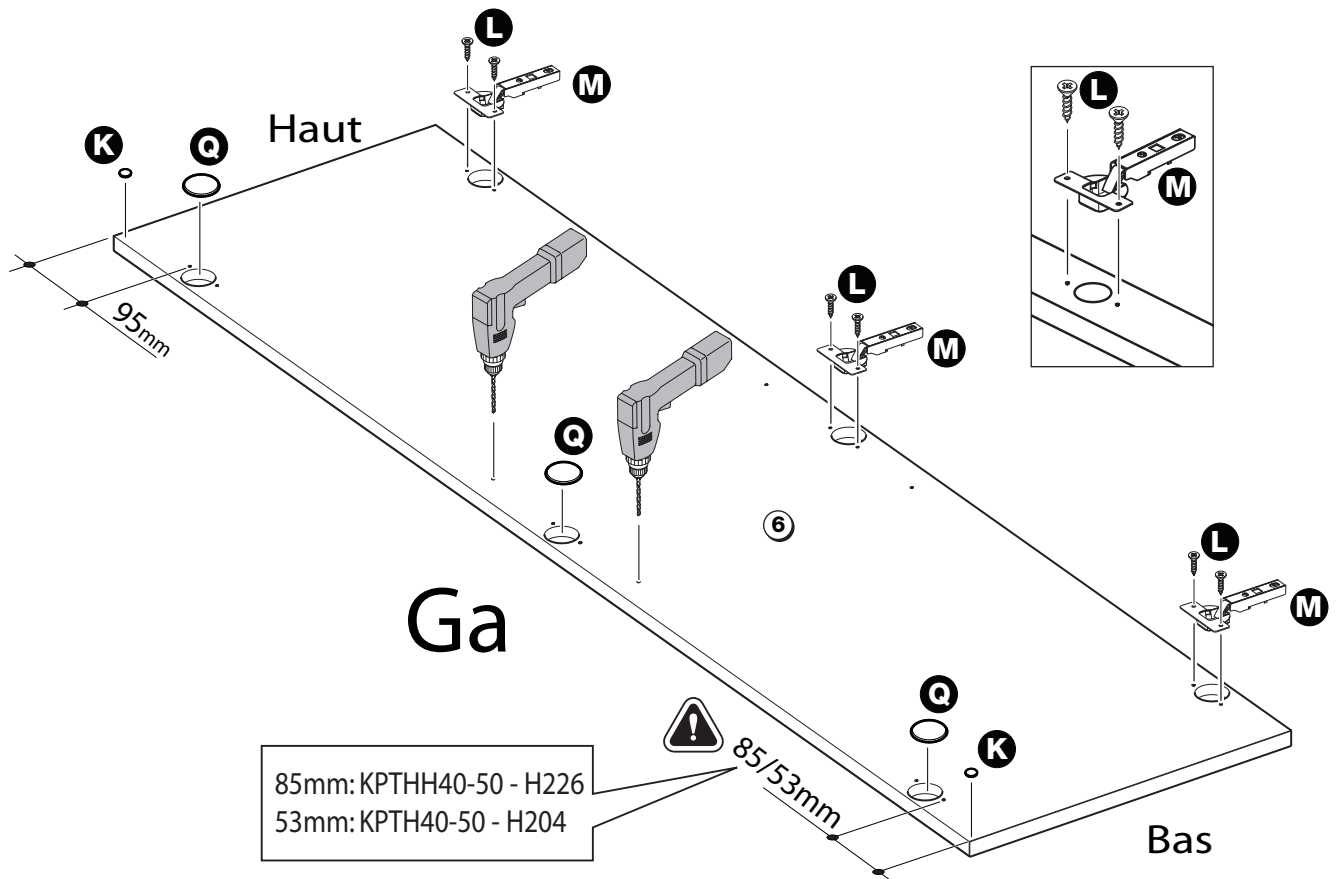

## Dimensions

L 39.6 cm - P 46.8 cm - H 219 cm  
 L 39.6 cm - P 46.8 cm - H 196.5 cm

<b>A</b>	 x 8	<b>B</b>	 x 8	<b>C</b>	 x 20
<b>D</b>	 x 2	<b>E</b>	 30mm x 8	<b>F</b>	 Ø6x11mm x 8
<b>G</b>	 Glue x 1	<b>H</b>	 x 2	<b>J</b>	 x 2
<b>K</b>	 x 6	<b>L</b>	 x 6	<b>O</b>	 x 1
<b>M</b>	 x 3	<b>N</b>	 x 3		
<b>P</b>	 4MAx23 x 6	<b>Q</b>	 x 3		
Vendu séparément					
<b>R</b>	 x 1				

x2

x2

 KPTHH40-50 - H 226

 KPTH40-50 - H 204

**A**

**B**

**C**