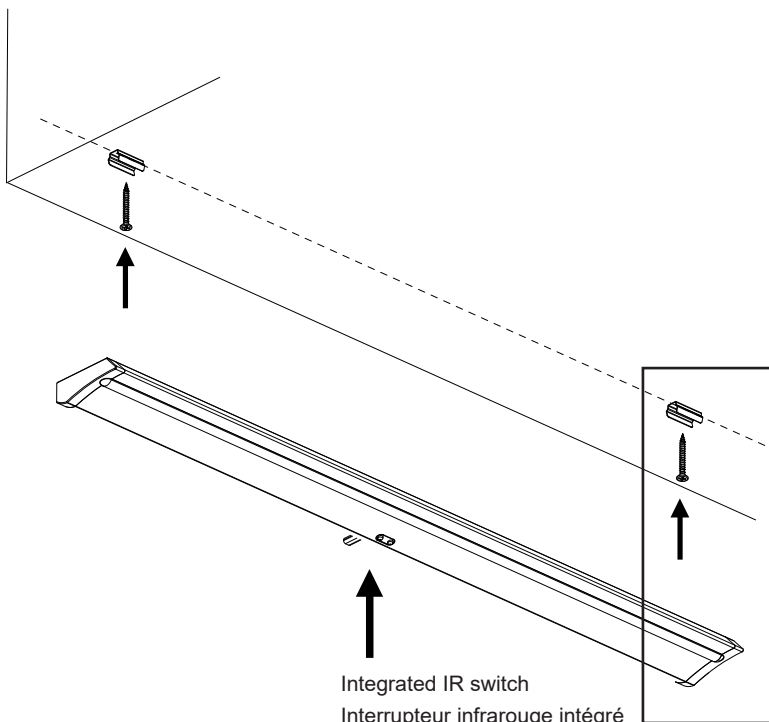

www.msafrence.com

Please keep installation instructions --- Conserver les instructions de montage --- Montageanleitung aufbewahren
Conserva le istruzioni di montaggio --- Conserve las instrucciones de montaje

FR
**ÉLÉMENTS
D'EMBALLAGE**

Réglementation DEEE (déchets des équipements électriques et électroniques)
Un produit marqué du logo poubelle barrée doit être déposé dans un point de collecte.
Il ne doit pas être jeté avec les ordures ménagères.
Vous contribuez ainsi à préserver les ressources naturelles et à protéger la santé humaine.

FR
Cet appareil se recycle

A DÉPOSER
EN MAGASIN

A DÉPOSER
EN DÉCHÈTERIE

OU

Points de collecte sur www.quefairedemesdechets.fr
Privilégiez la réparation ou le don de votre appareil !

Ce produit contient une source lumineuse de classe d'efficacité énergétique E, référence HJ-2645-LED-51-V2

WAVE 500

5 W
230 V AC
4000 K

Ce produit contient une source lumineuse de classe d'efficacité énergétique E, référence HJ-LED-800-81-V1.1

WAVE 800

8 W
230 V AC
4000 K

Le PCB LED et le convertisseur sont remplaçables uniquement par un professionnel.

Integrated IR switch
Interrupteur infrarouge intégré
Integrierter IR-Schalter
Interruttore IR integrato
Interruptor IR integrado