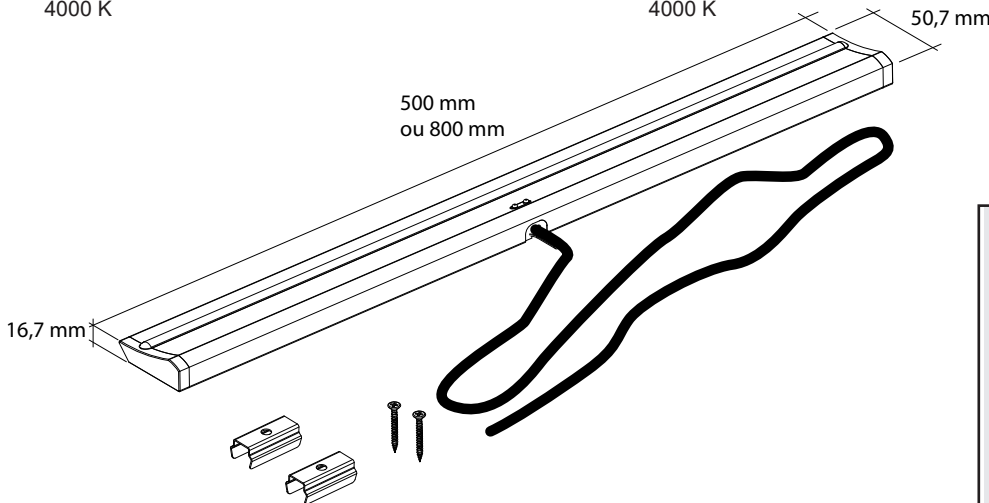

www.msafrence.com

Please keep installation instructions --- Conserver les instructions de montage --- Montageanleitung aufbewahren
Conserva le istruzioni di montaggio --- Conserve las instrucciones de montaje

FR
**ÉLÉMENTS
D'EMBALLAGE**

Réglementation DEEE (déchets des équipements électriques et électroniques)
Un produit marqué du logo poubelle barrée doit être déposé dans un point de collecte.
Il ne doit pas être jeté avec les ordures ménagères.
Vous contribuez ainsi à préserver les ressources naturelles et à protéger la santé humaine.

FR
Cet appareil se recycle

A DÉPOSER
EN MAGASIN

A DÉPOSER
EN DÉCHÈTERIE

OU

Points de collecte sur www.quefairedemesdechets.fr
Privilégiez la réparation ou le don de votre appareil !

Ce produit contient une source lumineuse de classe d'efficacité énergétique E, référence HJ-2645-LED-51-V2

WAVE 500

5 W
230 V AC
4000 K

Ce produit contient une source lumineuse de classe d'efficacité énergétique E, référence HJ-LED-800-81-V1.1

WAVE 800

8 W
230 V AC
4000 K

Le PCB LED et le convertisseur sont remplaçables uniquement par un professionnel.

Integrated IR switch
Interrupteur infrarouge intégré
Integrierter IR-Schalter
Interruttore IR integrato
Interruptor IR integrado