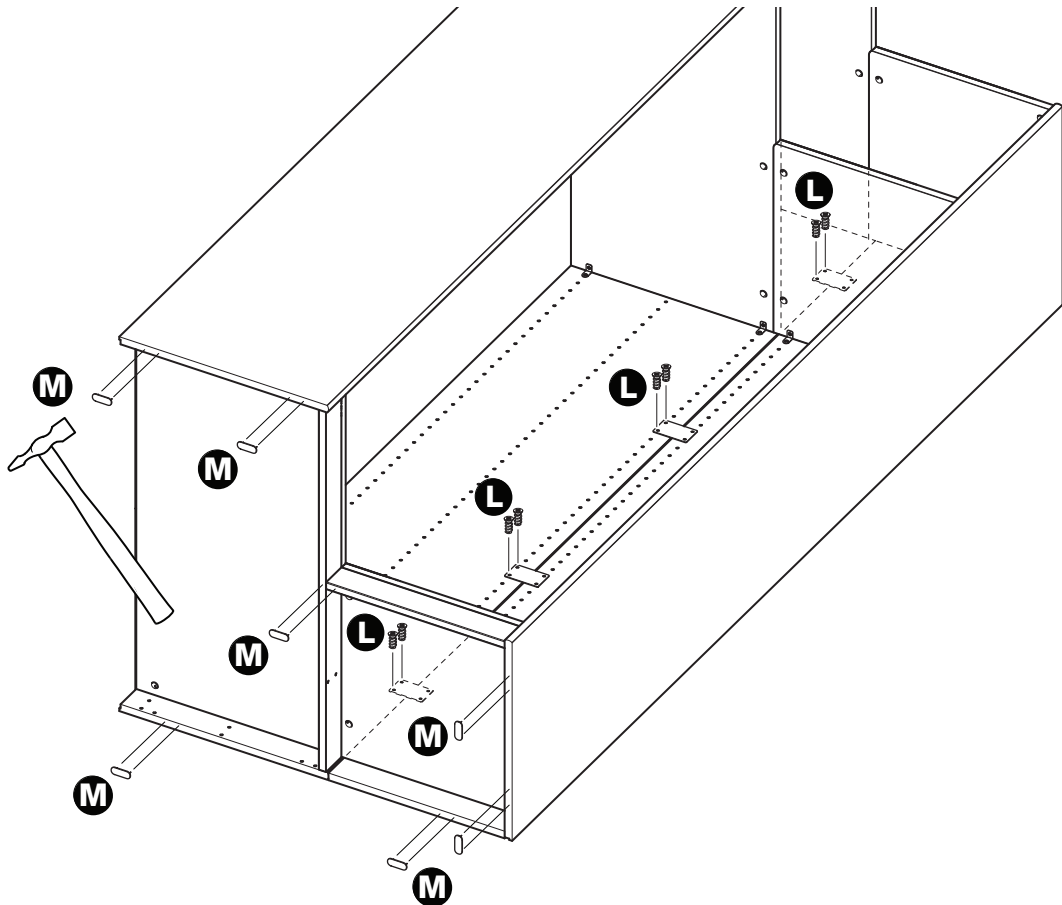

Dimensions

L 93.9 cm - P 93.9 cm - H 225.9 cm

A		B		C	
	x 16		x 6		x 28
D		E		F	
	30mm x 20		55mm x 9		x 4
G		H		I	
	x 1		x 30		"L" 23x18x13 x 7
J		K		L	
	"L" 37x23x15 x 4		x 4		Ø6x11mm x 38
M		N		O	
	x 7		"L" 76x32x15 x 1		x 1
P		Q		R	
	15mm x 1		4MAx15 x 3		27mm x 3

Caisson à fixer au mur