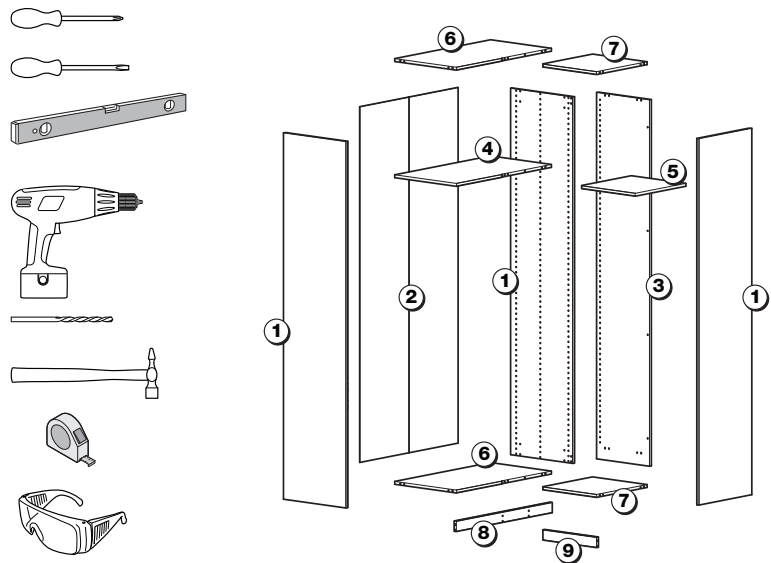

Dimensions

L 93.9 cm - P 93.9 cm - H 225.9 cm

A		B		C	
	x 16		x 6		x 28
D		E		F	
	30mm x 20		55mm x 9		x 4
G		H		I	
	x 1		x 30		"L" 23x18x13 x 7
J		K		L	
	"L" 37x23x15 x 4		x 4		Ø6x11mm x 38
M		N		O	
	x 7		"L" 76x32x15 x 1		x 1
P		Q		R	
	15mm x 1		4MAx15 x 3		27mm x 3

Caisson à fixer au mur