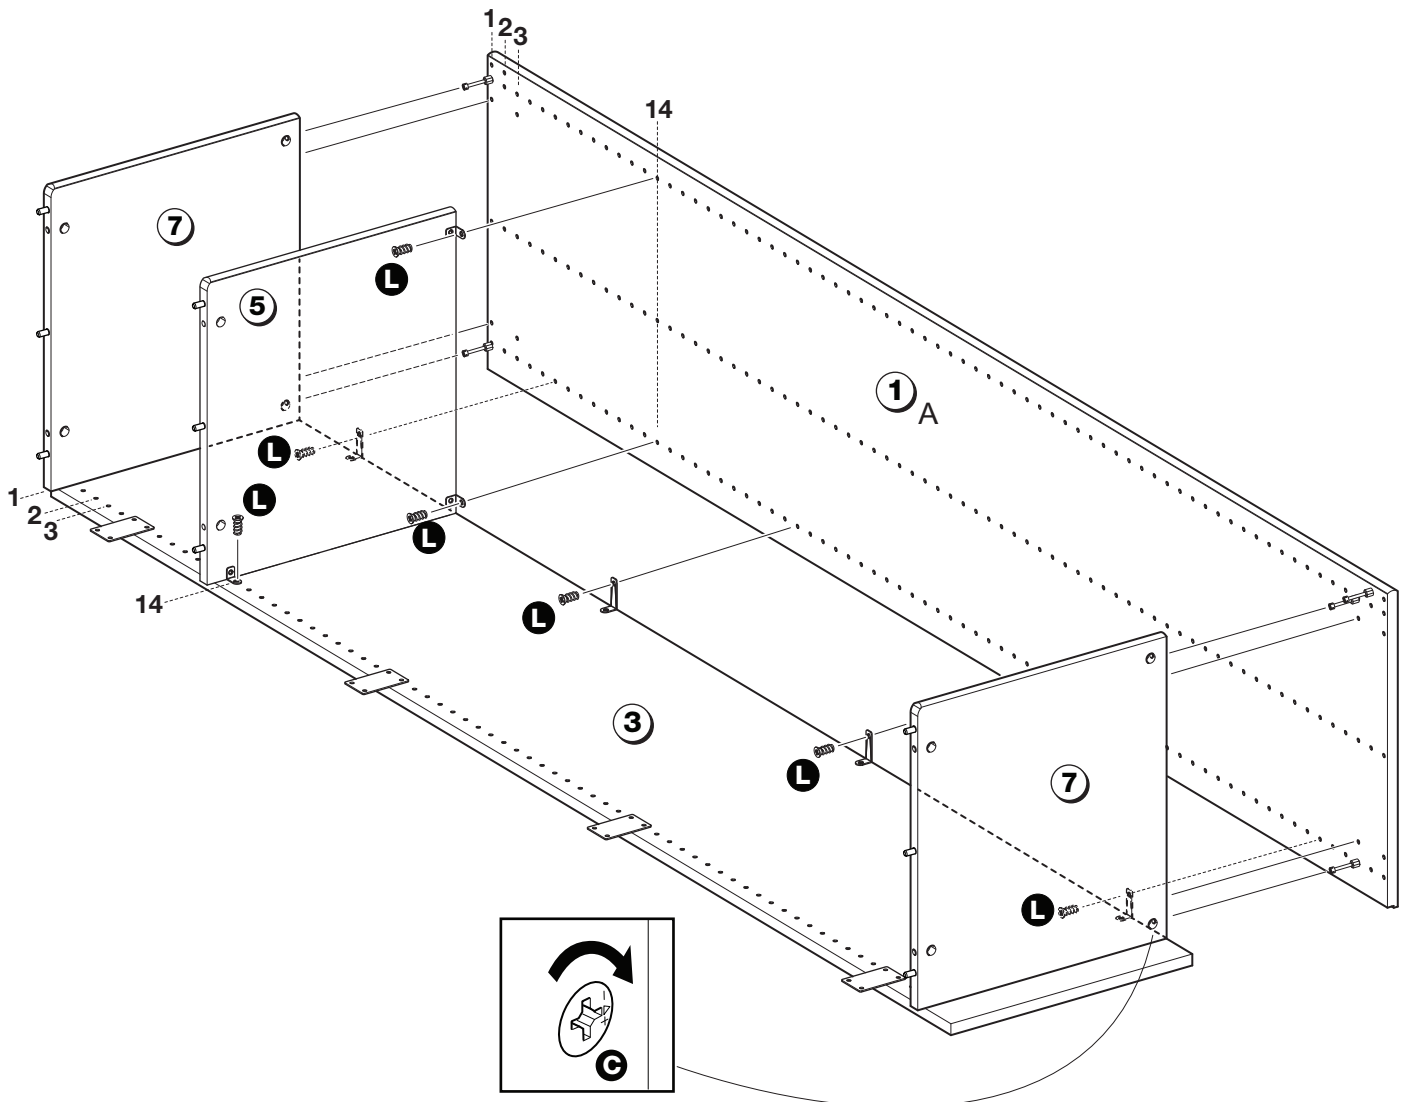

Dimensions

L 93.9 cm - P 93.9 cm - H 225.9 cm

A		B		C	
	x 16		x 6		x 28
D		E		F	
	30mm x 20		55mm x 9		x 4
G		H		I	
	x 1		x 30		"L" 23x18x13 x 7
J		K		L	
	"L" 37x23x15 x 4		x 4		Ø6x11mm x 38
M		N		O	
	x 7		"L" 76x32x15 x 1		x 1
P		Q		R	
	15mm x 1		4MAx15 x 3		27mm x 3

Caisson à fixer au mur