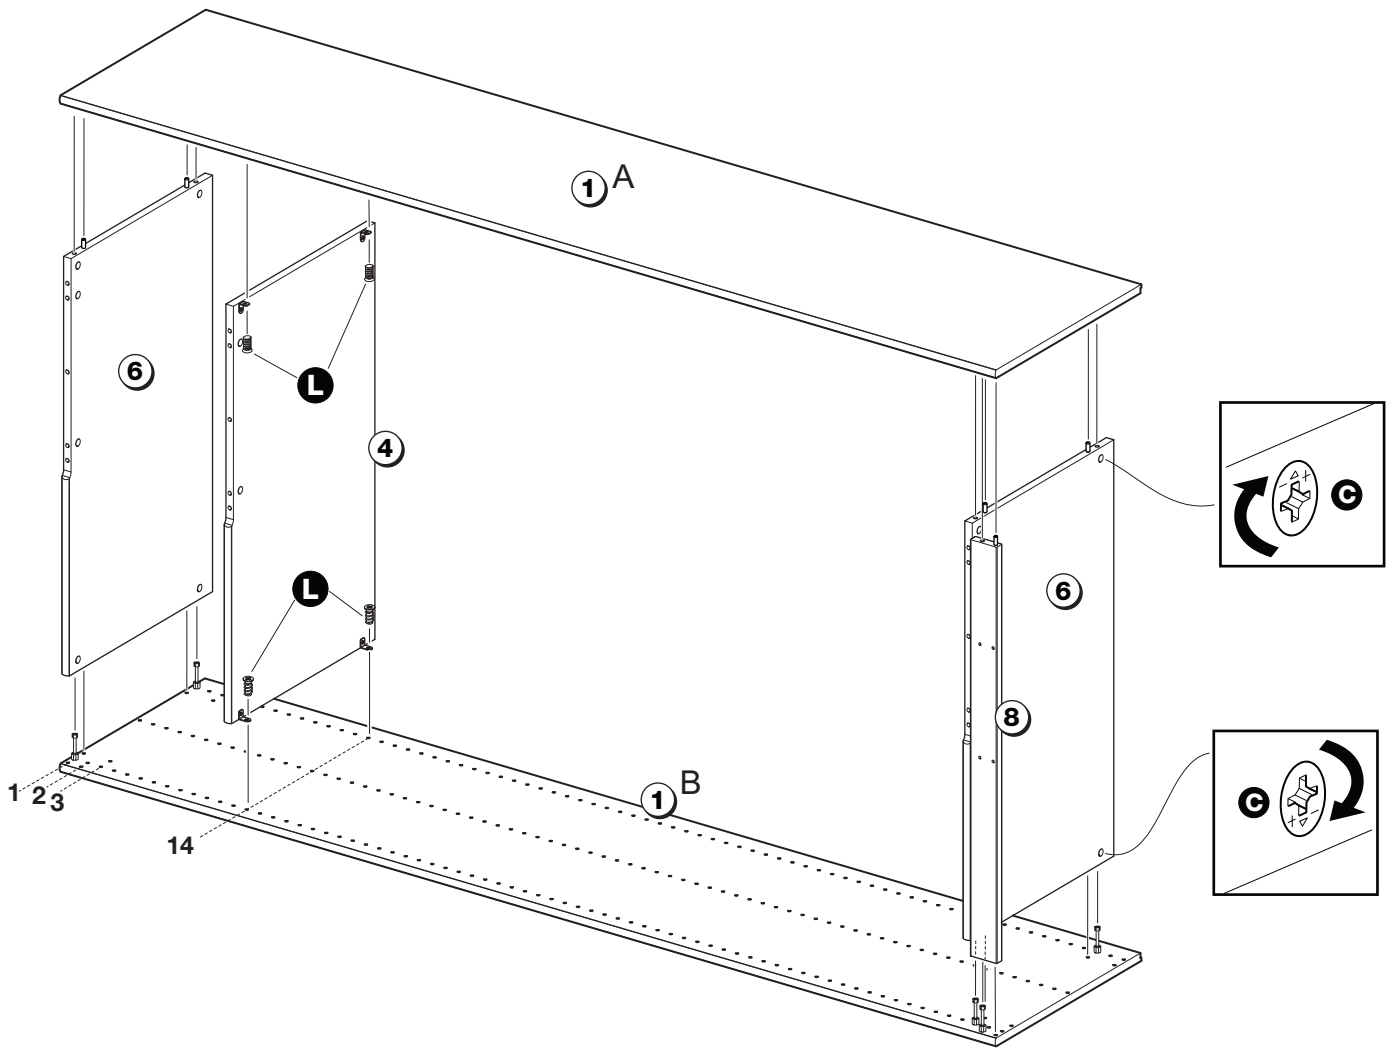

Dimensions

L 93.9 cm - P 93.9 cm - H 225.9 cm

A		B		C	
	x 16		x 6		x 28
D		E		F	
	30mm x 20		55mm x 9		x 4
G		H		I	
	x 1		x 30		"L" 23x18x13 x 7
J		K		L	
	"L" 37x23x15 x 4		x 4		Ø6x11mm x 38
M		N		O	
	x 7		"L" 76x32x15 x 1		x 1
P		Q		R	
	15mm x 1		4MAx15 x 3		27mm x 3

Caisson à fixer au mur