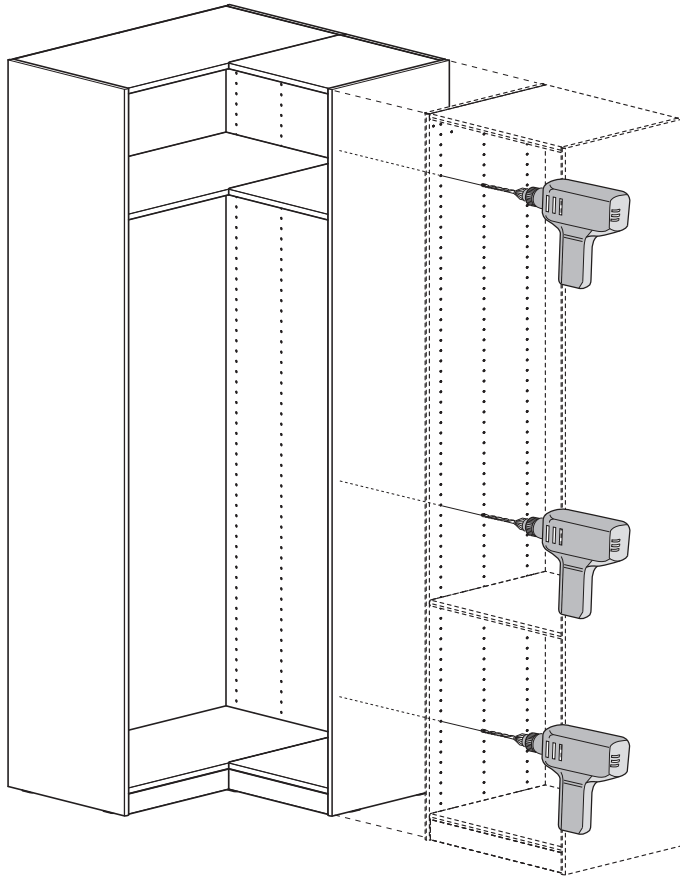

Dimensions

L 93.9 cm - P 93.9 cm - H 225.9 cm

A		B		C	
	x 16		x 6		x 28
D		E		F	
	30mm x 20		55mm x 9		x 4
G		H		I	
	x 1		x 30		"L" 23x18x13 x 7
J		K		L	
	"L" 37x23x15 x 4		x 4		Ø6x11mm x 38
M		N		O	
	x 7		"L" 76x32x15 x 1		x 1
P		Q		R	
	15mm x 1		4MAx15 x 3		27mm x 3

Caisson à fixer au mur