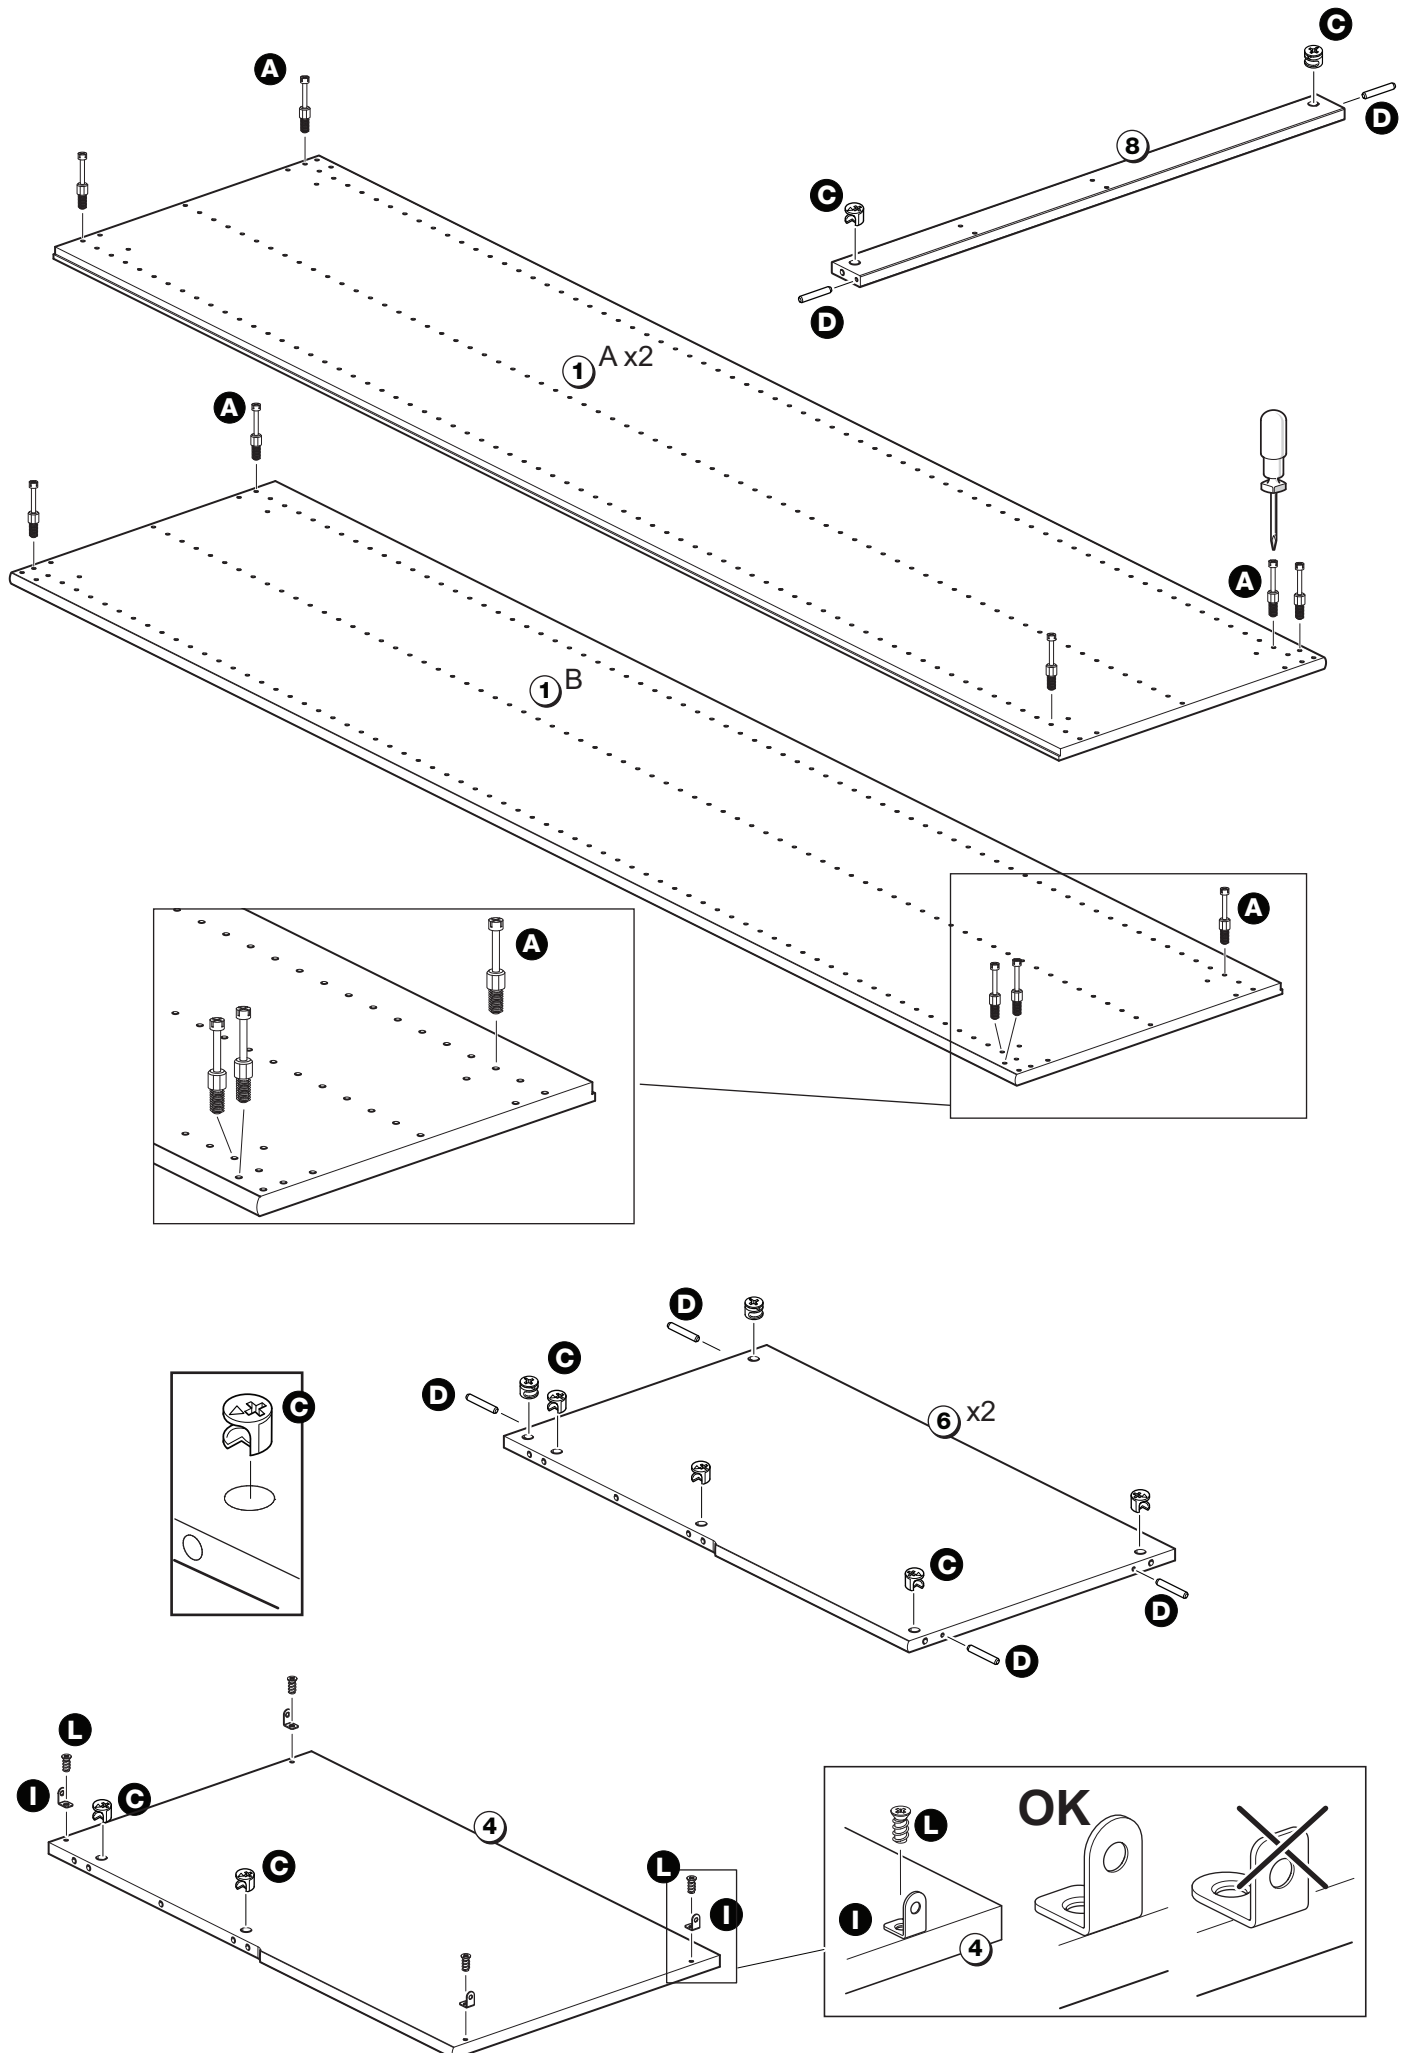

Dimensions

L 93.9 cm - P 93.9 cm - H 225.9 cm

A		B		C	
	x 16		x 6		x 28
D		E		F	
	30mm x 20		55mm x 9		x 4
G		H		I	
	x 1		x 30		"L" 23x18x13 x 7
J		K		L	
	"L" 37x23x15 x 4		x 4		Ø6x11mm x 38
M		N		O	
	x 7		"L" 76x32x15 x 1		x 1
P		Q		R	
	15mm x 1		4MAx15 x 3		27mm x 3

Caisson à fixer au mur