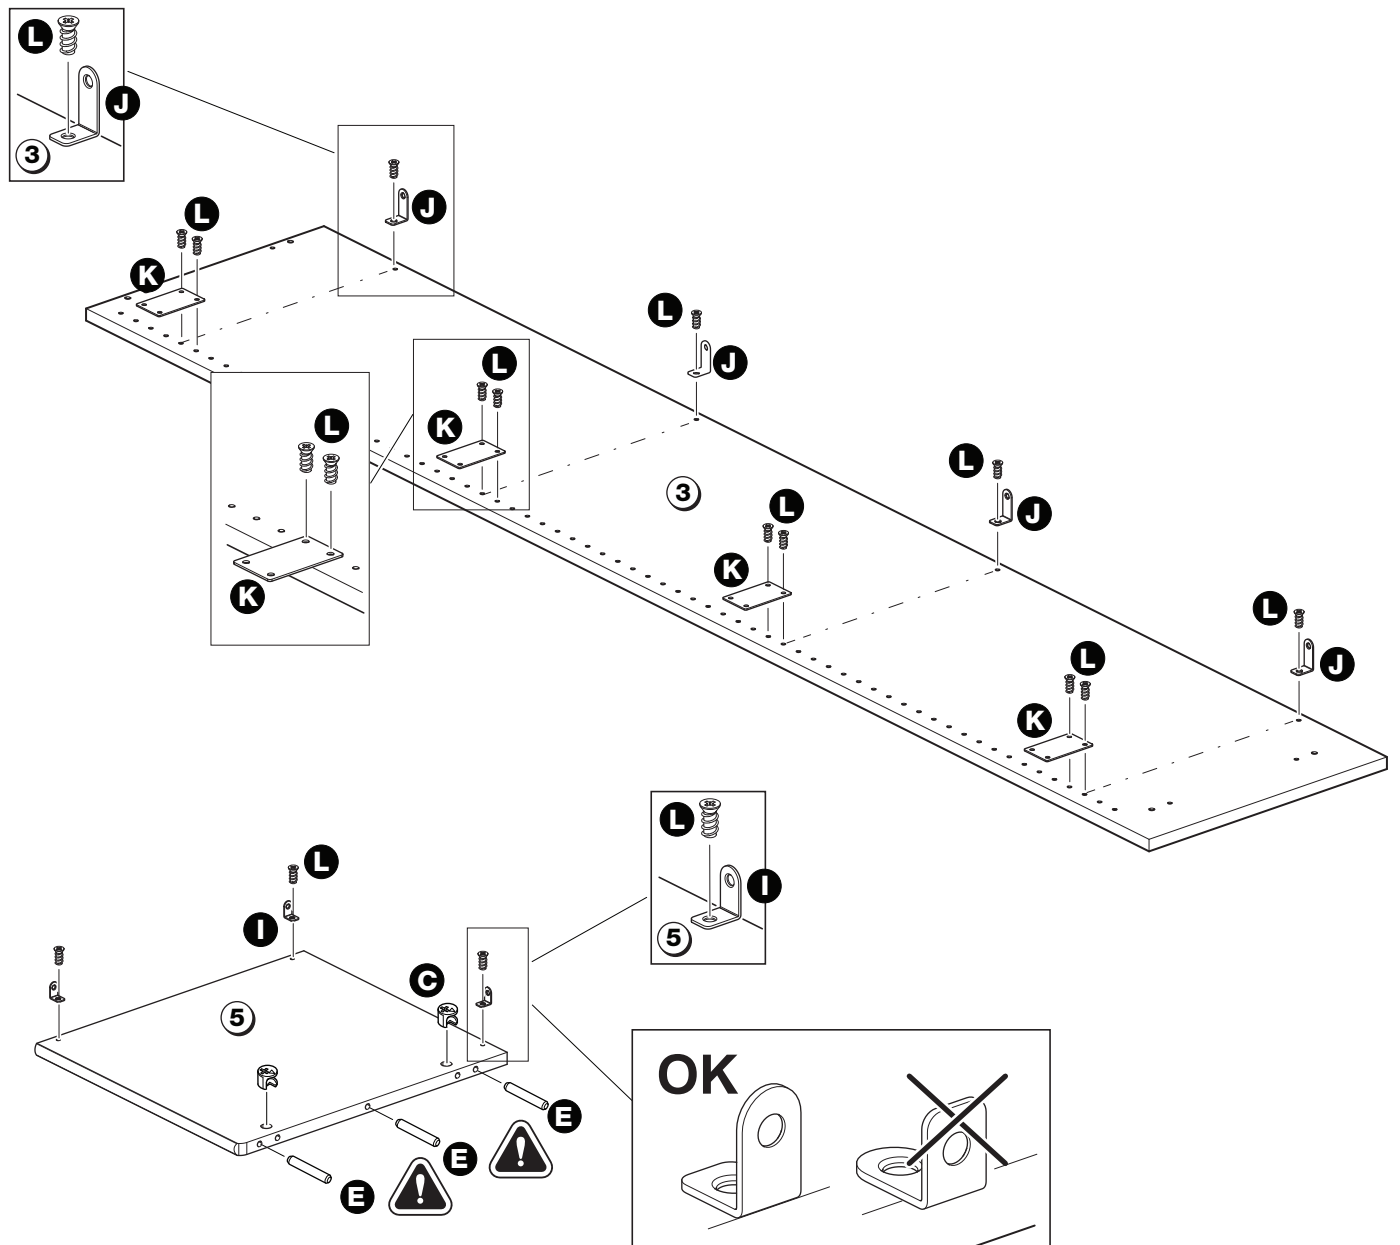

Dimensions

L 93.9 cm - P 93.9 cm - H 225.9 cm

A		B		C	
	x 16		x 6		x 28
D		E		F	
	30mm x 20		55mm x 9		x 4
G		H		I	
	x 1		x 30		"L" 23x18x13 x 7
J		K		L	
	"L" 37x23x15 x 4		x 4		Ø6x11mm x 38
M		N		O	
	x 7		"L" 76x32x15 x 1		x 1
P		Q		R	
	15mm x 1		4MAx15 x 3		27mm x 3

Pour bénéficier de la garantie, votre aménagement de placard doit :
Etre stocké et posé dans une pièce présentant les conditions

normales d'un intérieur d'habitat (DTU).

Etre posé dans les règles de l'art et selon les prescriptions Lapeyre précisées dans cette notice.

Caisson à fixer au mur