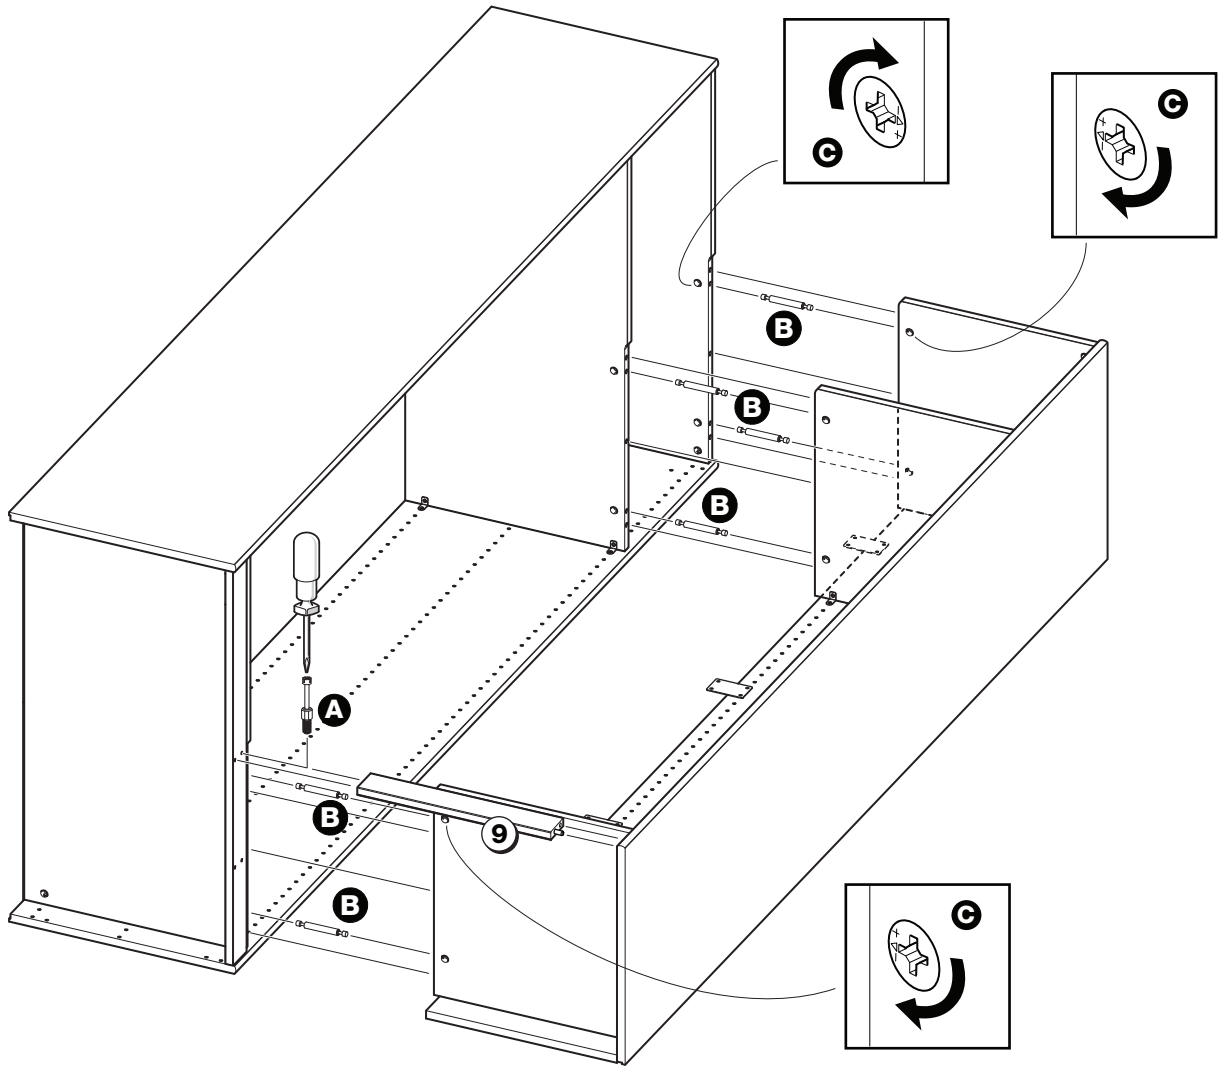

Dimensions

L 93.9 cm - P 93.9 cm - H 225.9 cm

A		B		C	
	x 16		x 6		x 28
D		E		F	
	30mm x 20		55mm x 9		x 4
G		H		I	
	x 1		x 30		"L" 23x18x13 x 7
J		K		L	
	"L" 37x23x15 x 4		x 4		Ø6x11mm x 38
M		N		O	
	x 7		"L" 76x32x15 x 1		x 1
P		Q		R	
	15mm x 1		4MAx15 x 3		27mm x 3

Caisson à fixer au mur