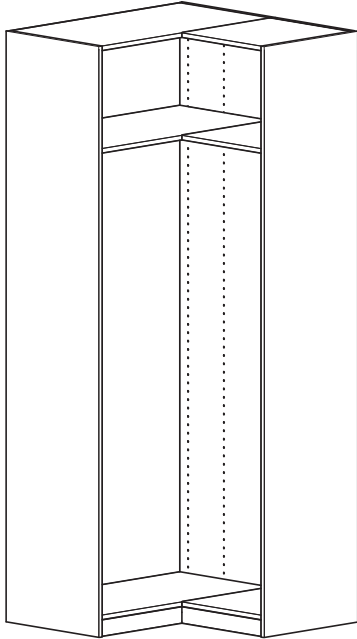

Dimensions

L 93.9 cm - P 93.9 cm - H 225.9 cm

A		B		C	
	x 16		x 6		x 28
D		E		F	
	30mm x 20		55mm x 9		x 4
G		H		I	
	x 1		x 30		"L" 23x18x13 x 7
J		K		L	
	"L" 37x23x15 x 4		x 4		Ø6x11mm x 38
M		N		O	
	x 7		"L" 76x32x15 x 1		x 1
P		Q		R	
	15mm x 1		4MAx15 x 3		27mm x 3

Caisson à fixer au mur