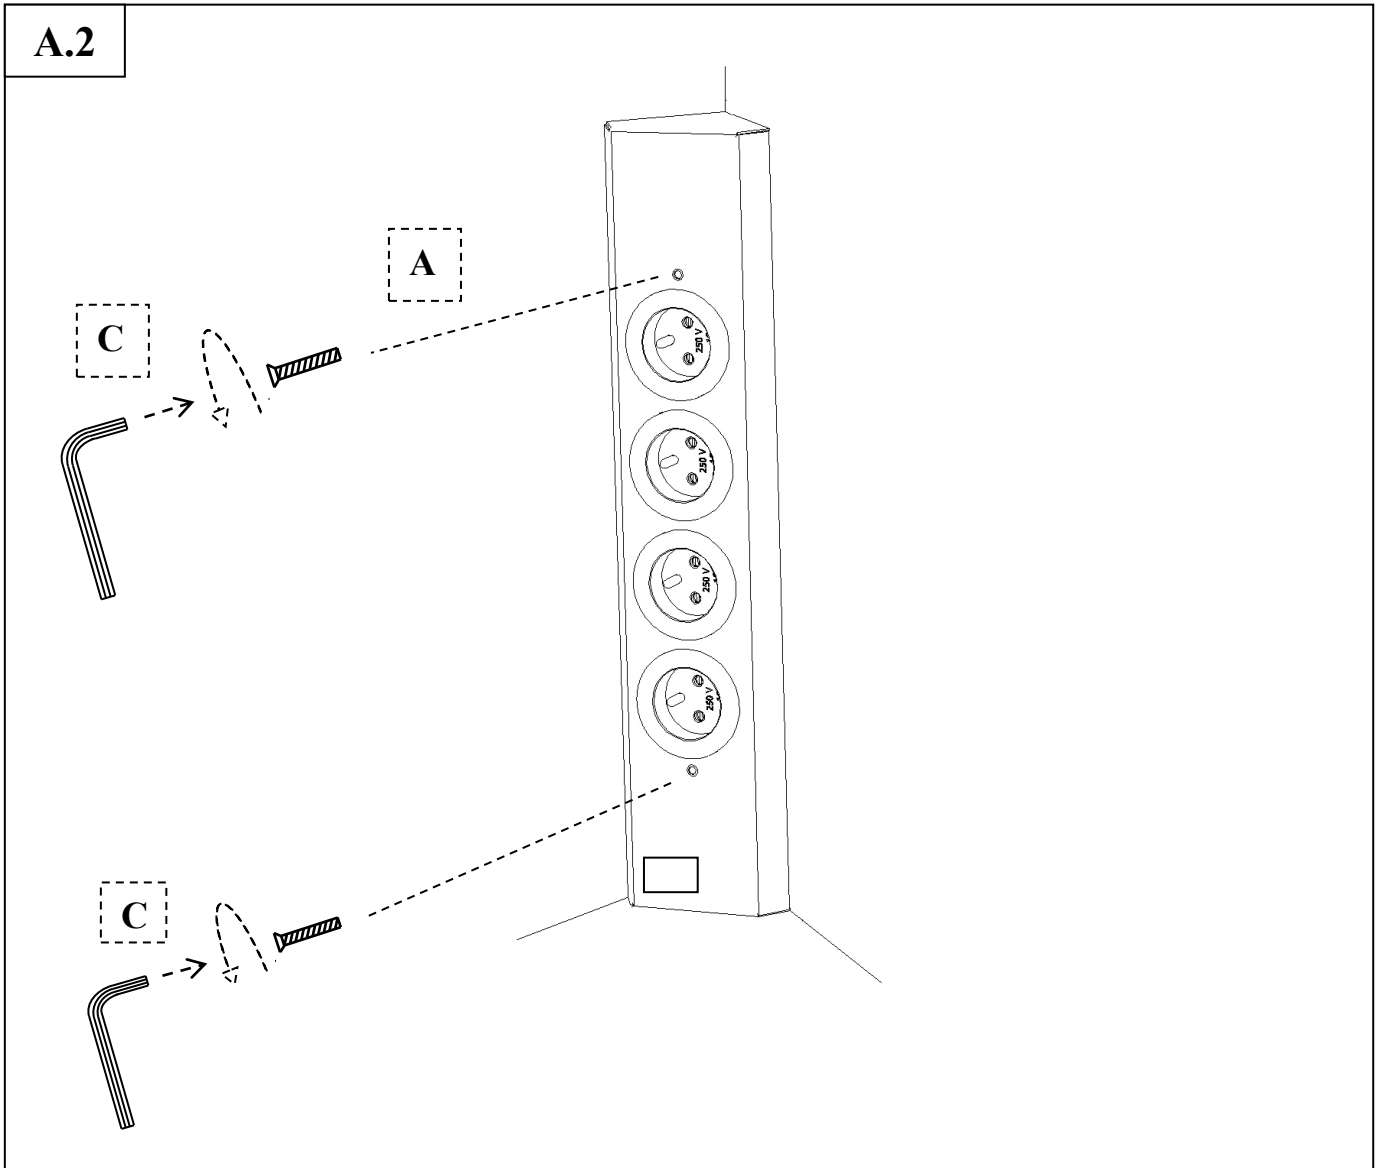

NOTICE DE MONTAGE BLOC 4 PRISES ANGLE DE MUR INOX
INSTRUCTION FOR THE ASSEMBLY OF THE 4 SOCKET'S BLOC INOX

A- OPTION N°1 : MONTAGE VERTICAL STANDARD
STANDARD VERTICAL SEMBLY

A.2

MAX 3600 WATTS

Appareil raccordé à la terre
Equipment connected to the Earth

Traitement des déchets électriques et électroniques en fin de vie
Waste disposal for electric and electronic equipment in end of its life

A raccorder au réseau électrique selon les normes d'installation en vigueur.

Connect to the electrical rese according the norm

A raccorder sur un disjoncteur 16 A

Connect to an 16 A Self Estinguish

B- OPTION N°2 : MONTAGE HORIZONTAL
HORIZONTAL ASSEMBLY

B.1

VIS NON FOURNIES
SCREWS NOT INCLUDED