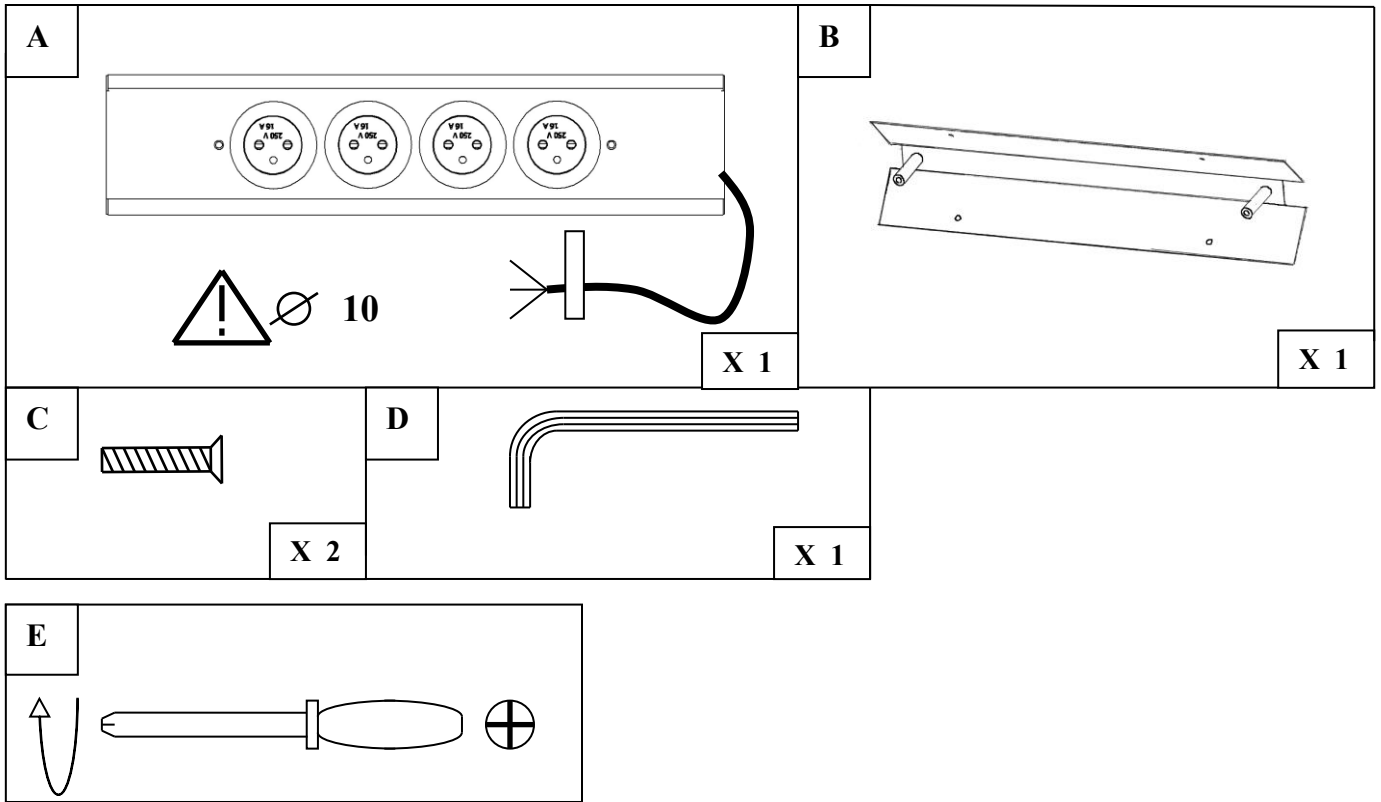

NOTICE DE MONTAGE BLOC 4 PRISES ANGLE DE MUR INOX
INSTRUCTION FOR THE ASSEMBLY OF THE 4 SOCKET'S BLOC INOX

A- OPTION N°1 : MONTAGE VERTICAL STANDARD
STANDARD VERTICAL SEMBLY

A.2

MAX 3600 WATTS

Appareil raccordé à la terre
Equipment connected to the Earth

Traitement des déchets électriques et électroniques en fin de vie
Waste disposal for electric and electronic equipment in end of its life

A raccorder au réseau électrique selon les normes d'installation en vigueur.

Connect to the electrical rese according the norm

A raccorder sur un disjoncteur 16 A

Connect to an 16 A Self Estinguish

B- OPTION N°2 : MONTAGE HORIZONTAL
HORIZONTAL ASSEMBLY

B.1

VIS NON FOURNIES
SCREWS NOT INCLUDED