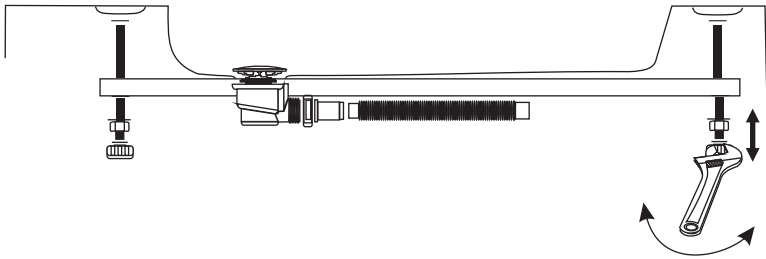

Cabine intégrale DOUVE
H.230 x l.85 x P.85
Réf : 1245023

V: 04/2019

A1	A1c A1b A1a(ST4X14)	X12
A2	M5X20	X4
A3	ST4X12	X4
A4	ST4X20	X4
A5	ST4X10	X8
A6	A6b A6c A6d M4x20mm A6a	X12
A7	ST4X20	X8
D1		X2
F3		X4
F4		X8
I1		X2
J1		X2
J2		X2

J5		X2
J6		X2
J7		X2
L1		X1
L2		X1
L3		X4
M1		X1
M2		X1
N1		X4
N2		X4
M		X1

1

2

A7

ST4X20mm

X8

M

X1