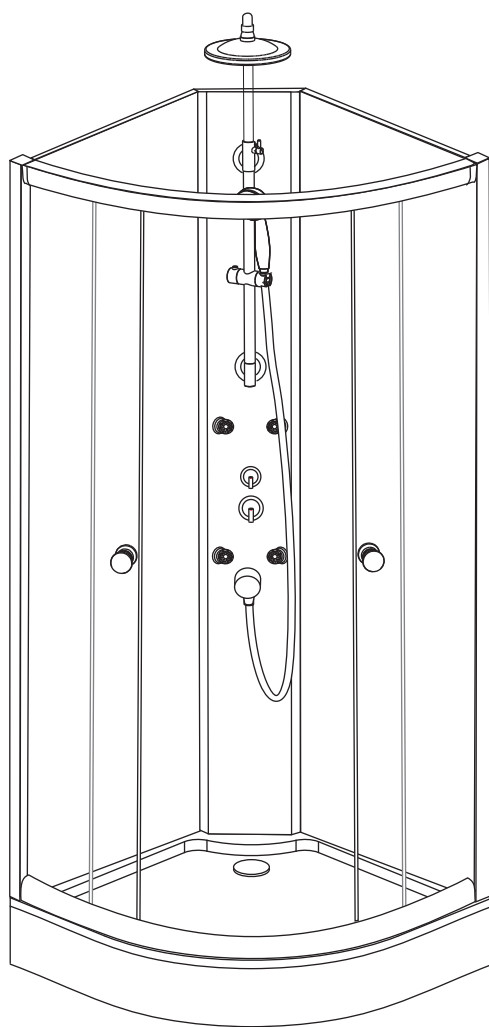

Cabine intégrale DOUVE
H.230 x l.85 x P.85
Réf : 1245023

V: 04/2019

A1	A1c A1b A1a(ST4X14)	X12
A2	M5X20	X4
A3	ST4X12	X4
A4	ST4X20	X4
A5	ST4X10	X8
A6	A6b A6c A6d M4x20mm A6a	X12
A7	ST4X20	X8
D1		X2
F3		X4
F4		X8
I1		X2
J1		X2
J2		X2