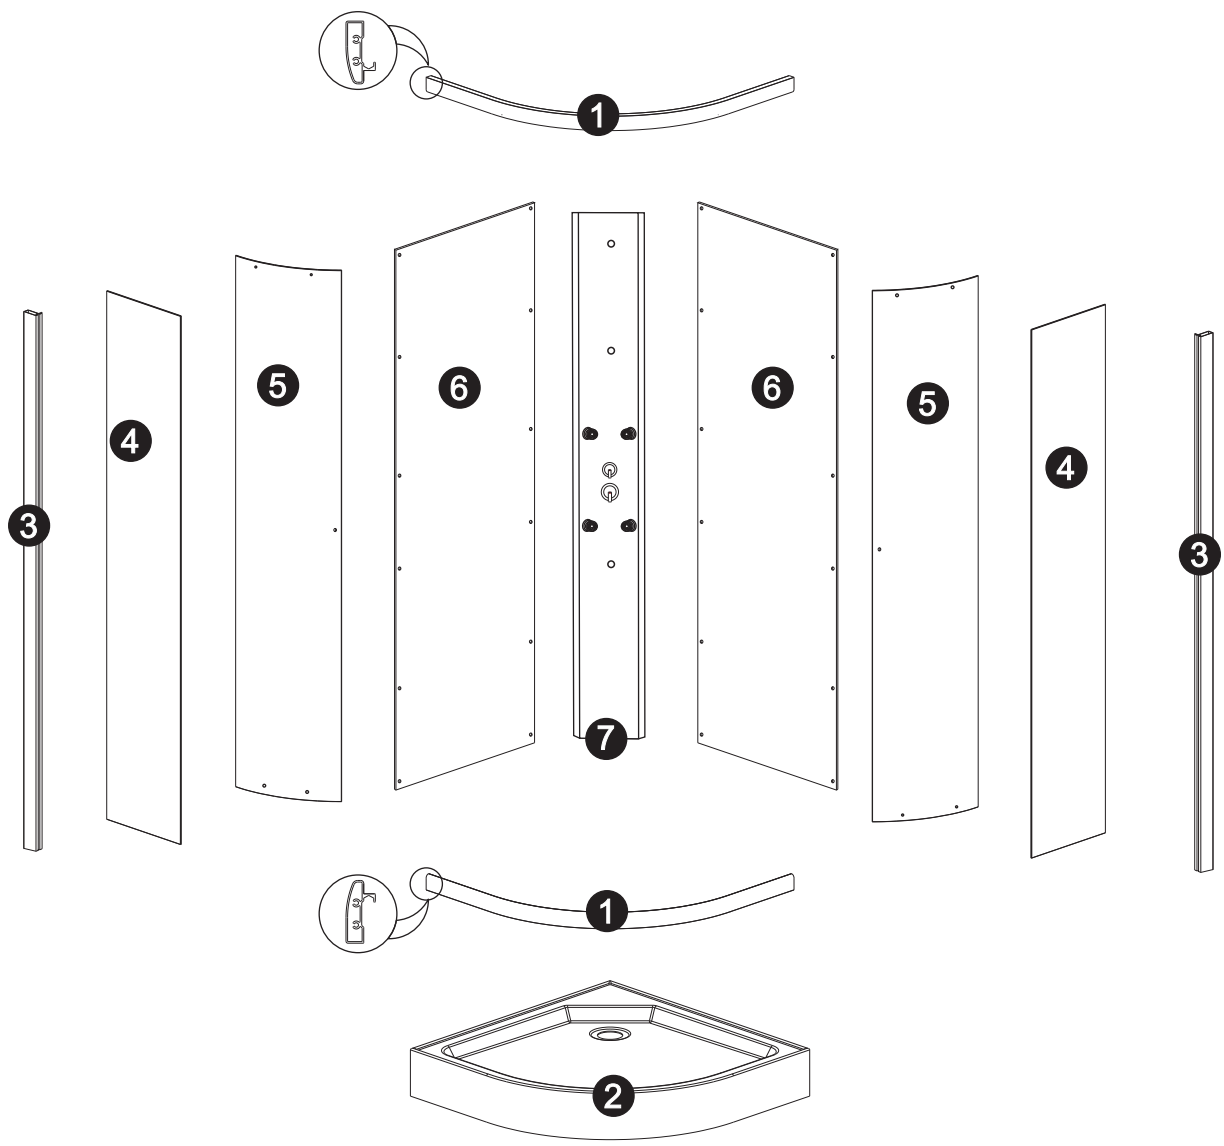

Cabine intégrale DOUVE
H.230 x l.85 x P.85
Réf : 1245023

V: 04/2019

A1	A1c A1b A1a(ST4X14)	X12
A2	M5X20	X4
A3	ST4X12	X4
A4	ST4X20	X4
A5	ST4X10	X8
A6	A6b A6c A6d M4x20mm A6a	X12
A7	ST4X20	X8
D1		X2
F3		X4
F4		X8
I1		X2
J1		X2
J2		X2