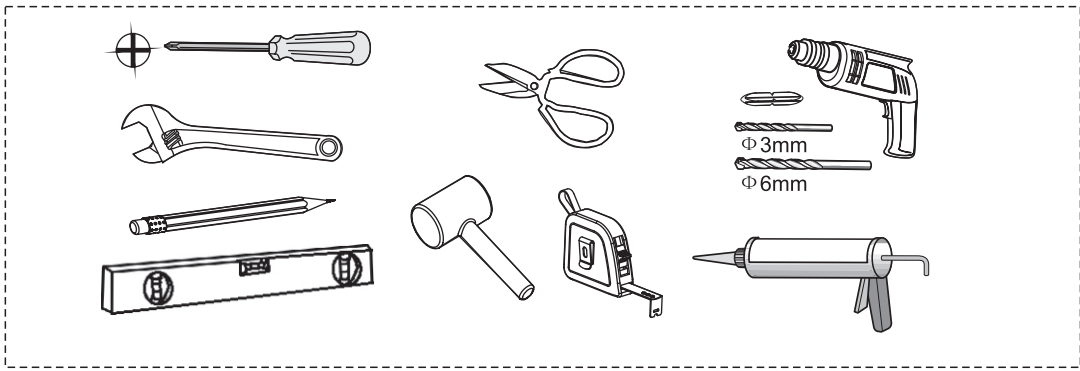

Cabine intégrale DOUVE
H.230 x l.85 x P.85
Réf : 1245023

V: 04/2019

A1	A1c A1b A1a(ST4X14)	X12
A2	M5X20	X4
A3	ST4X12	X4
A4	ST4X20	X4
A5	ST4X10	X8
A6	A6b A6c A6d M4x20mm A6a	X12
A7	ST4X20	X8
D1		X2
F3		X4
F4		X8
I1		X2
J1		X2
J2		X2